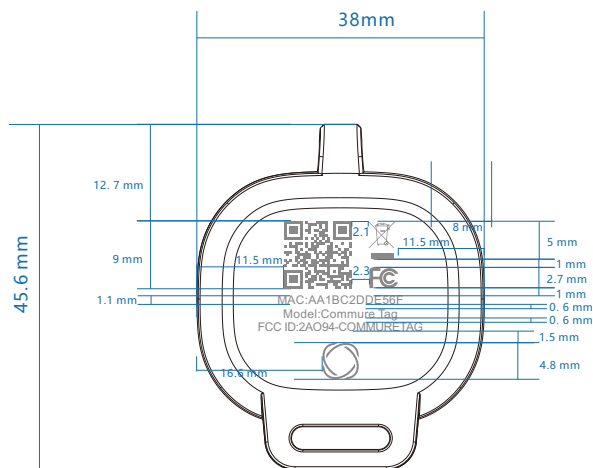

# commure tag 镭雕文件

■ 镭雕区域

镭雕在产品背面