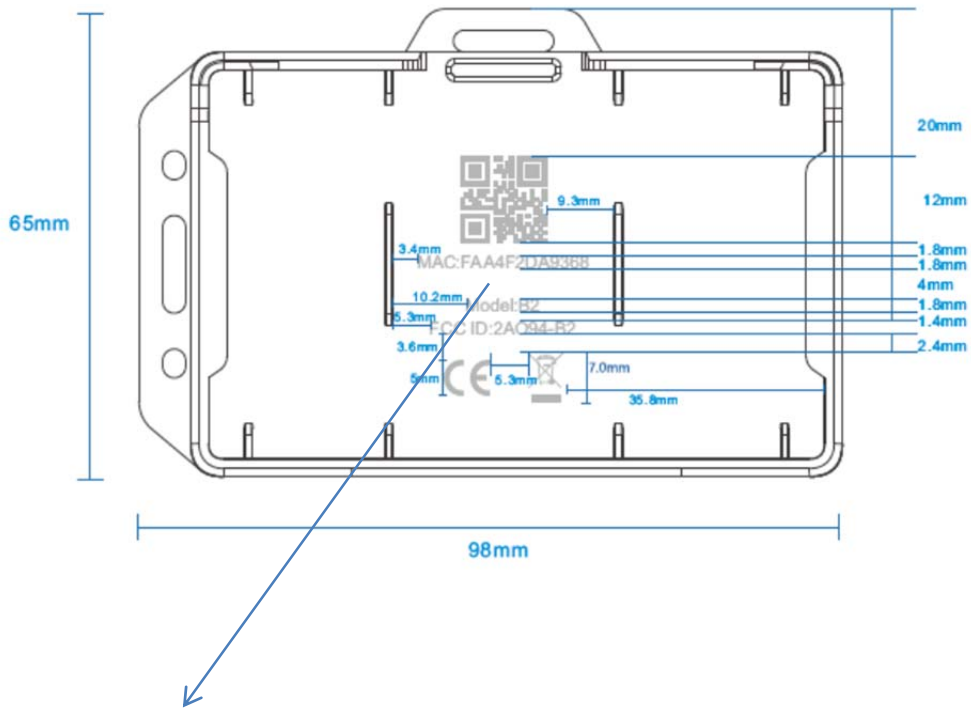

MAC:FAA4F2DA9368

Model:B2
FCC ID:2A094-B2

Label Location