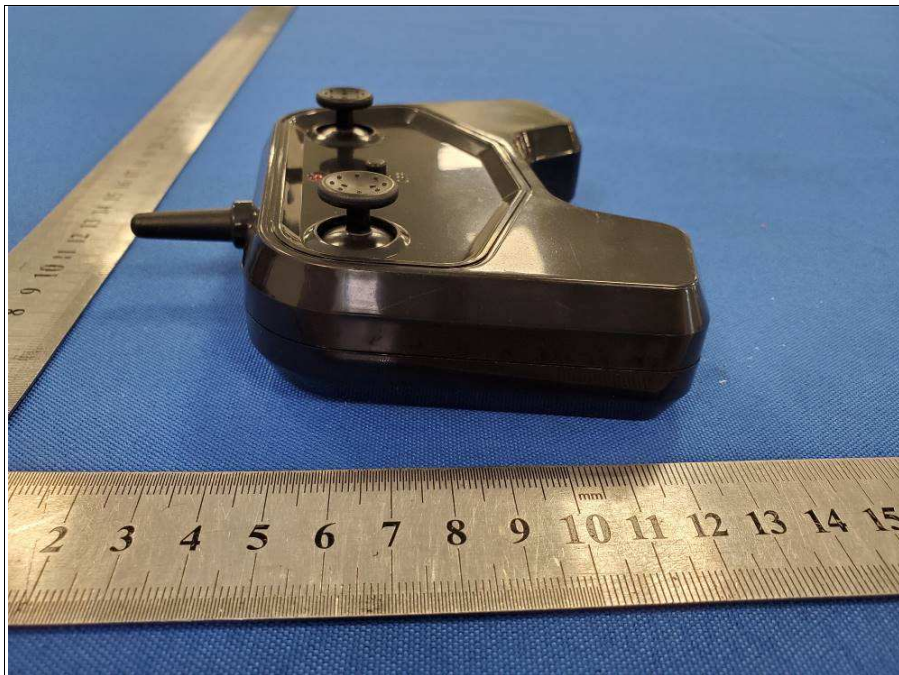

BUREAU
VERITAS

Reference No.: 2205WDG0091

PHOTOGRAPHS OF THE EUT

BUREAU
VERITAS

Reference No.: 2205WDG0091

**BUREAU
VERITAS**

Reference No.: 2205WDG0091