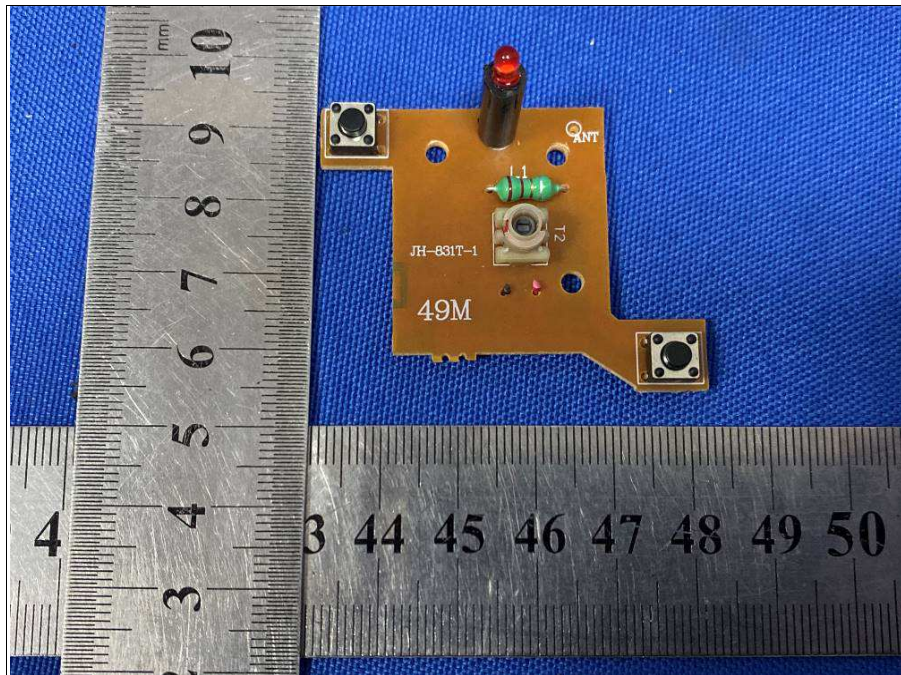

BUREAU
VERITAS

Reference No.: 2201WDG0184

PHOTOGRAPHS OF THE EUT

**BUREAU
VERITAS**

Reference No.: 2201WDG0184