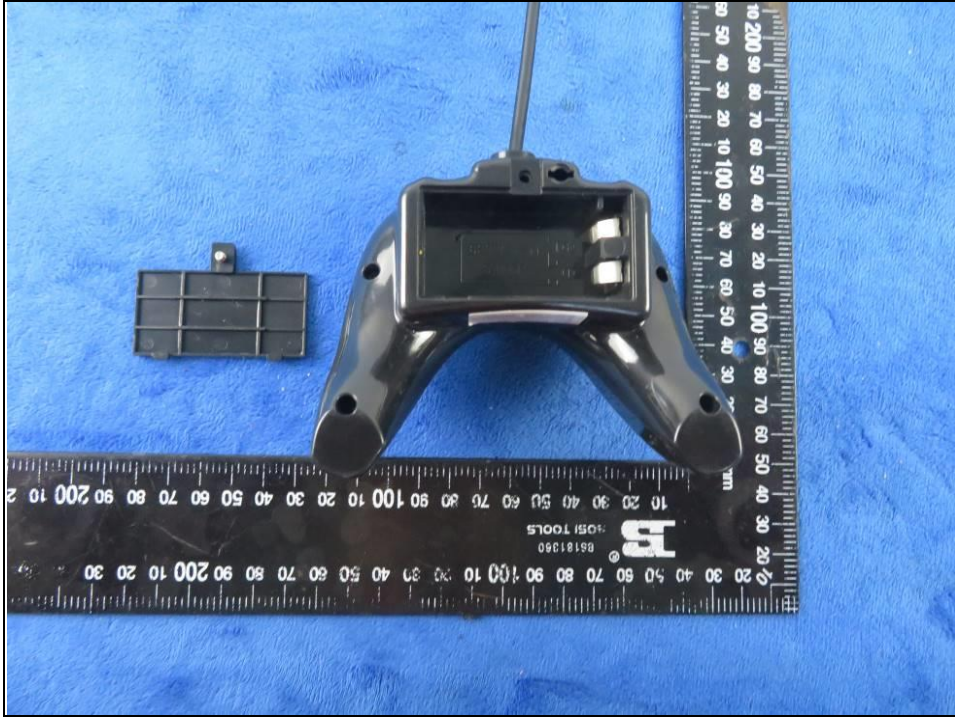

**BUREAU  
VERITAS**

Reference No.: 2101WDG0352

## PHOTOGRAPHS OF THE EUT

**BUREAU  
VERITAS**

Reference No.: 2101WDG0352

BUREAU  
VERITAS

Reference No.: 2101WDG0352