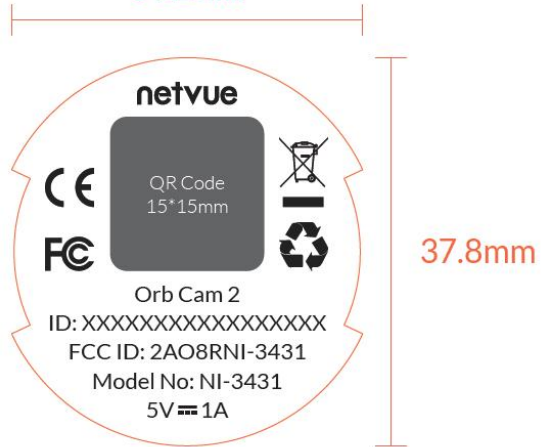

34.2mm

37.8mm