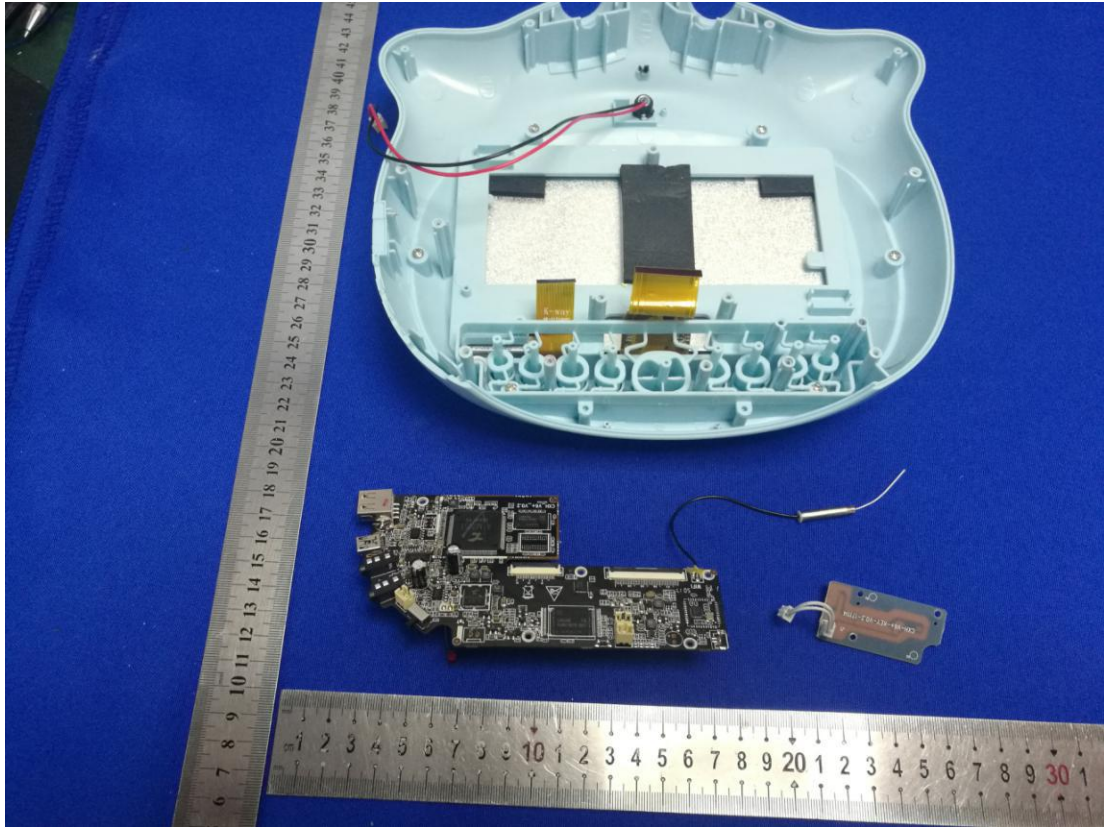

3.7V 4400mAh

Model:V6WIFI

Model:V6WIFI

Wifi Antenna