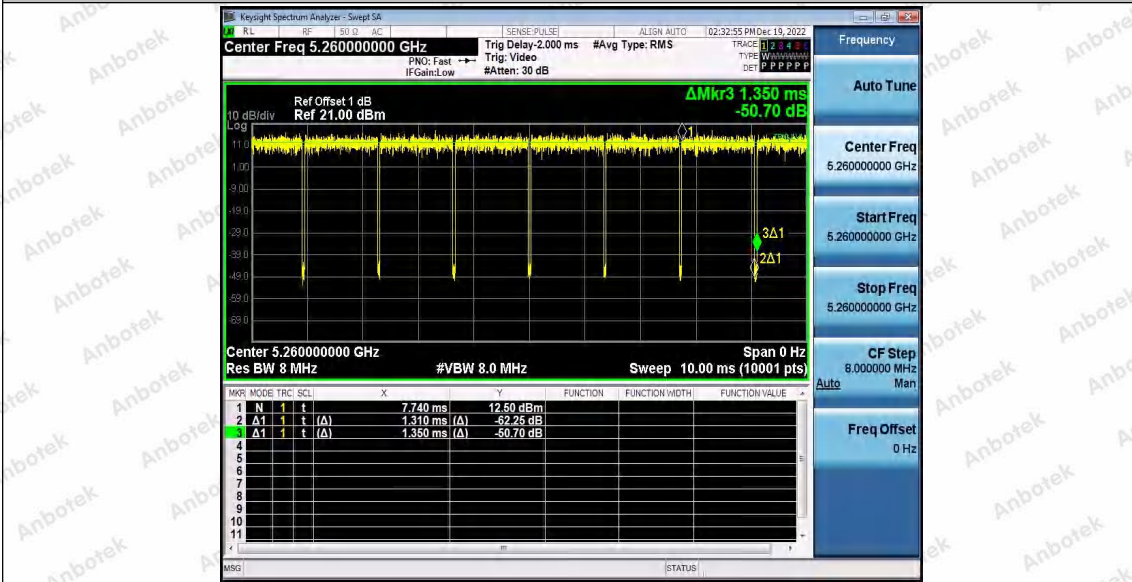

Hotline  
 400-003-0500  
[www.anbotek.com.cn](http://www.anbotek.com.cn)

11N20SISO\_Ant1\_5260

11N20SISO\_Ant2\_5260