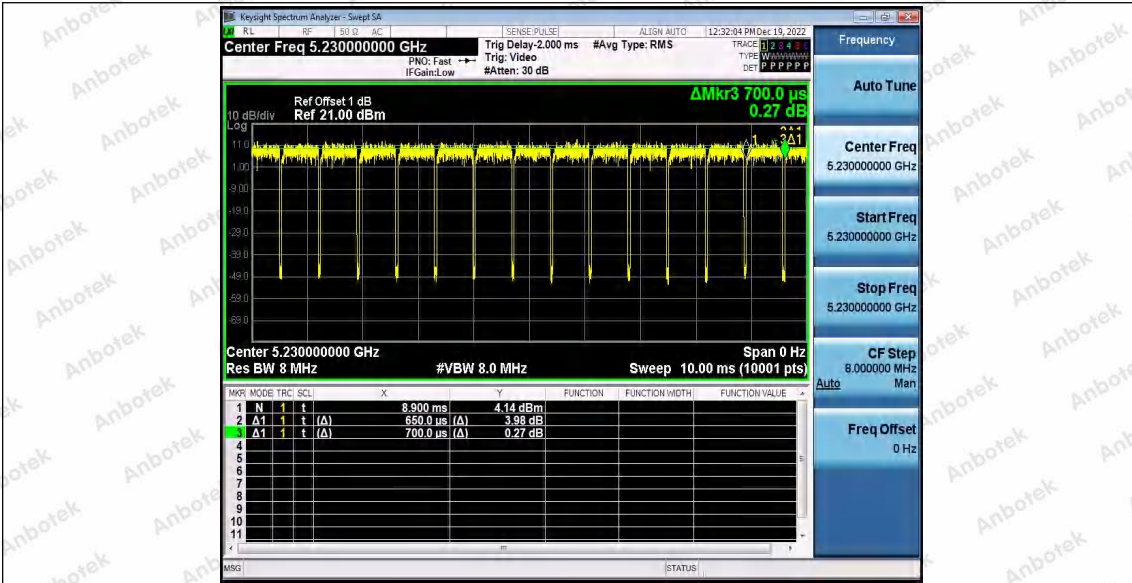

Hotline 400-003-0500  
 www.anbotek.com.cn

11N40SISO\_Ant1\_5270

11N40SISO\_Ant2\_5270