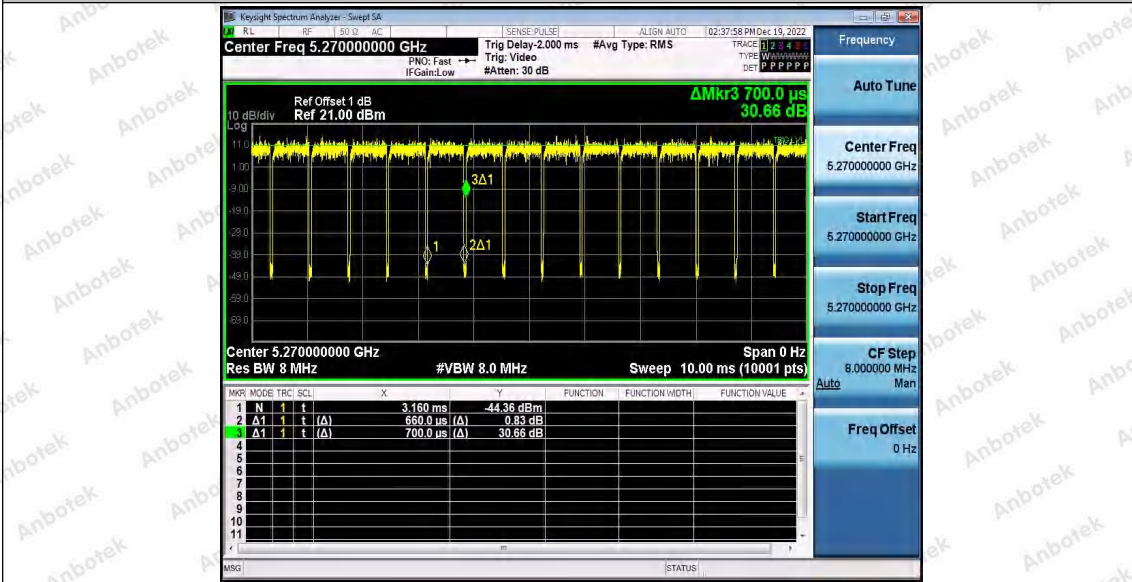

Hotline 400-003-0500  
 www.anbotek.com.cn

11N40SISO\_Ant1\_5270

11N40SISO\_Ant2\_5270