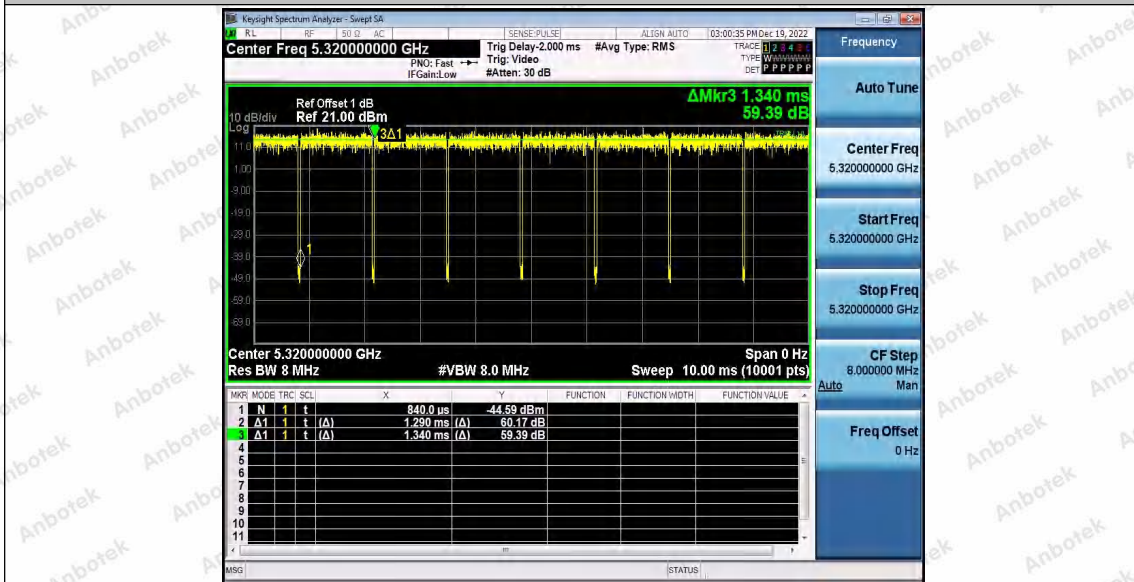

Hotline 400-003-0500  
 www.anbotek.com.cn

11N20SISO\_Ant2\_5320

11N40SISO\_Ant1\_5190