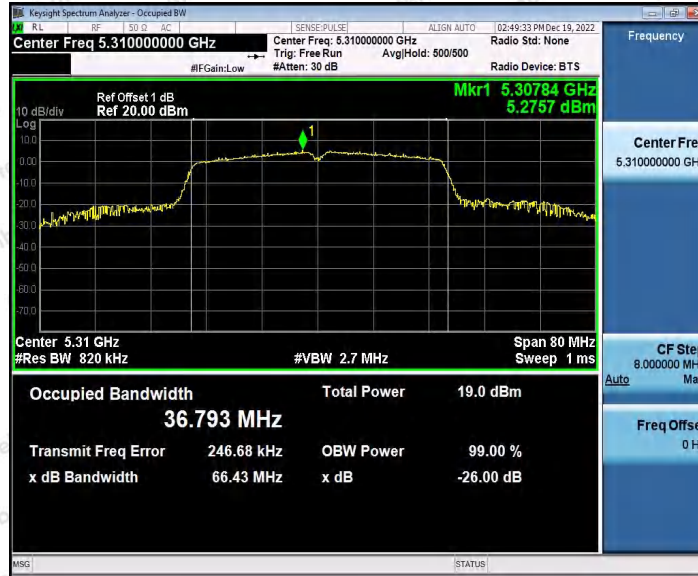

### 11AC40SISO\_Ant1\_5310