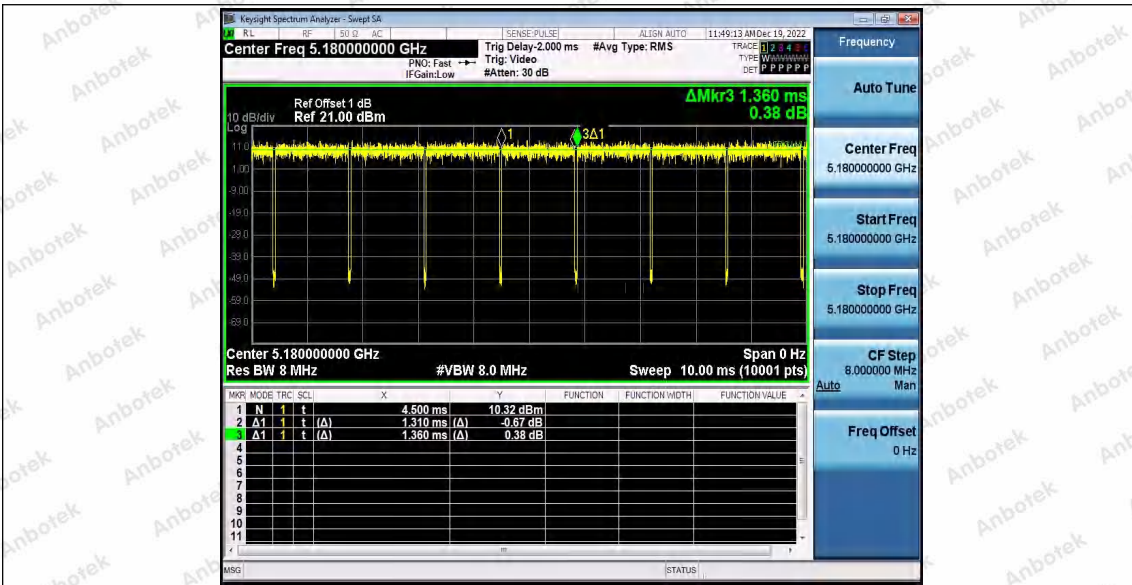

Hotline 400-003-0500  
 www.anbotek.com.cn

11N20SISO\_Ant2\_5180

11N20SISO\_Ant1\_5200