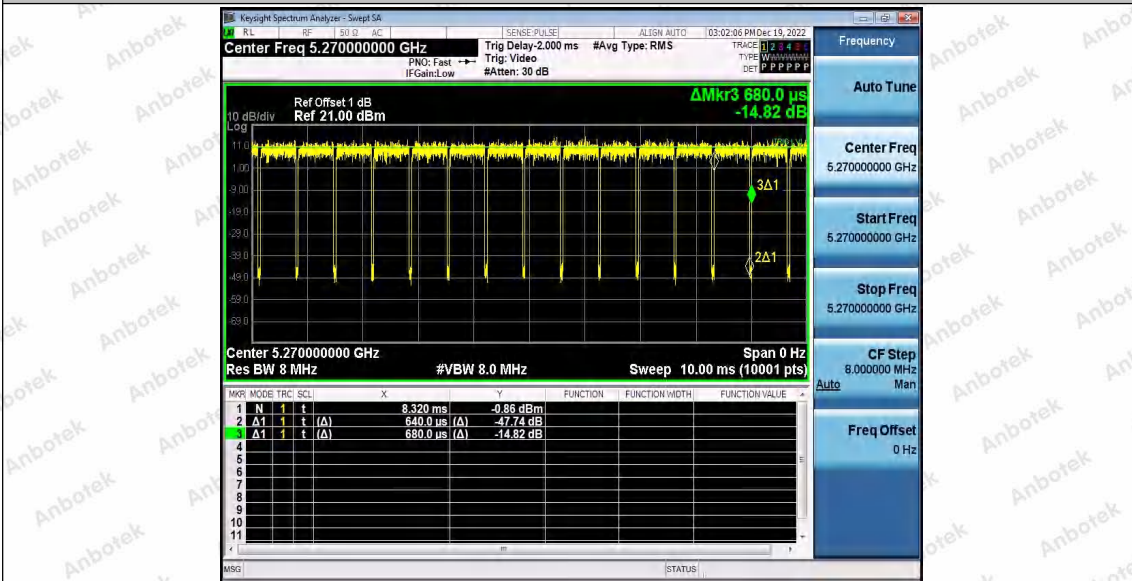

Hotline 400-003-0500  
 www.anbotek.com.cn

11N40SISO\_Ant1\_5270

11N40SISO\_Ant2\_5270