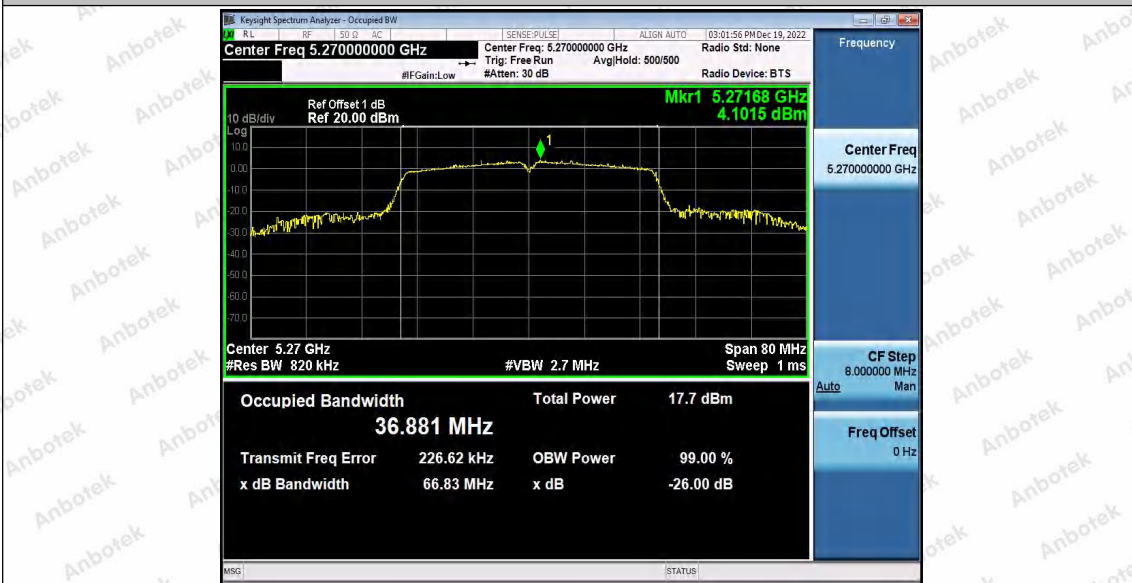

Hotline: 400-003-0500  
 www.anbotek.com.cn

11N40SISO\_Ant1\_5270

11N40SISO\_Ant2\_5270