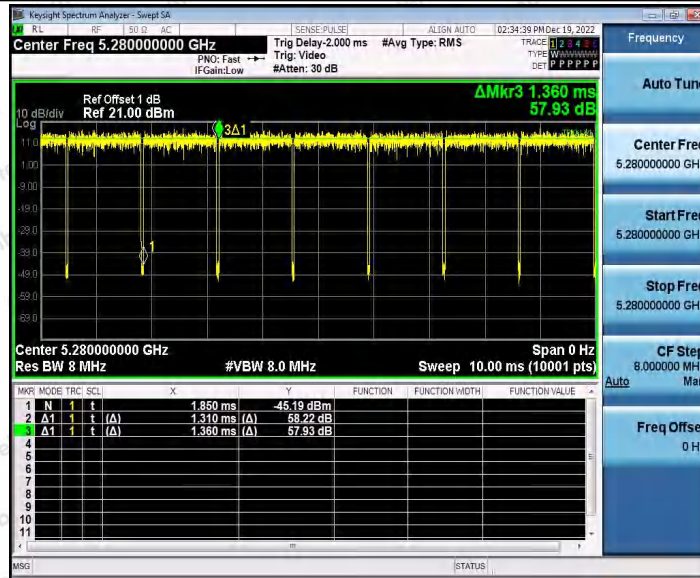

11N20SISO_Ant1_5280