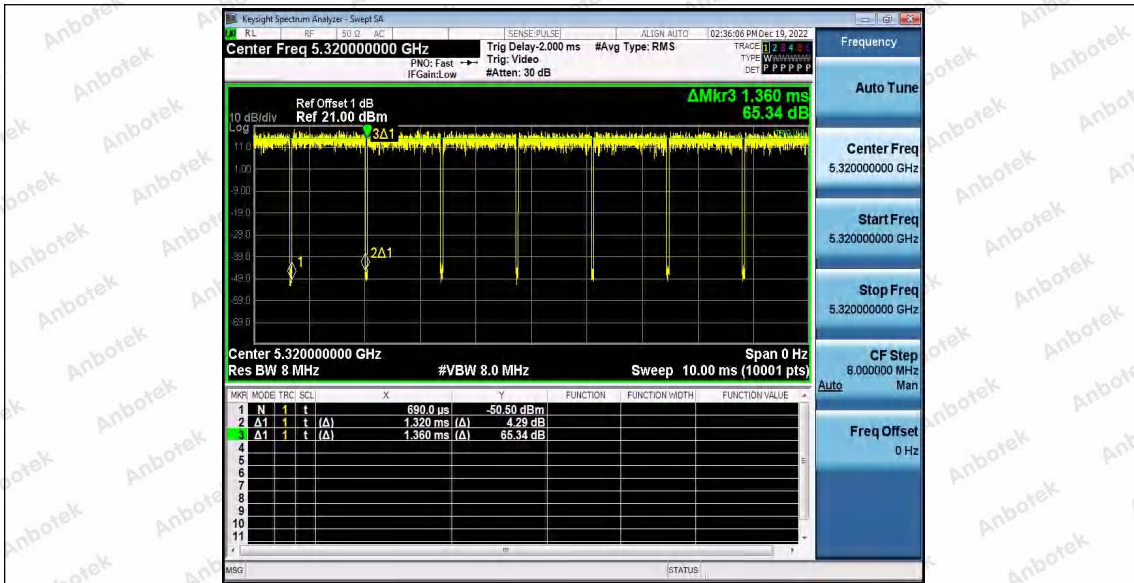

Hotline 400-003-0500  
 www.anbotek.com.cn

11N20SISO\_Ant2\_5320

11N40SISO\_Ant1\_5190