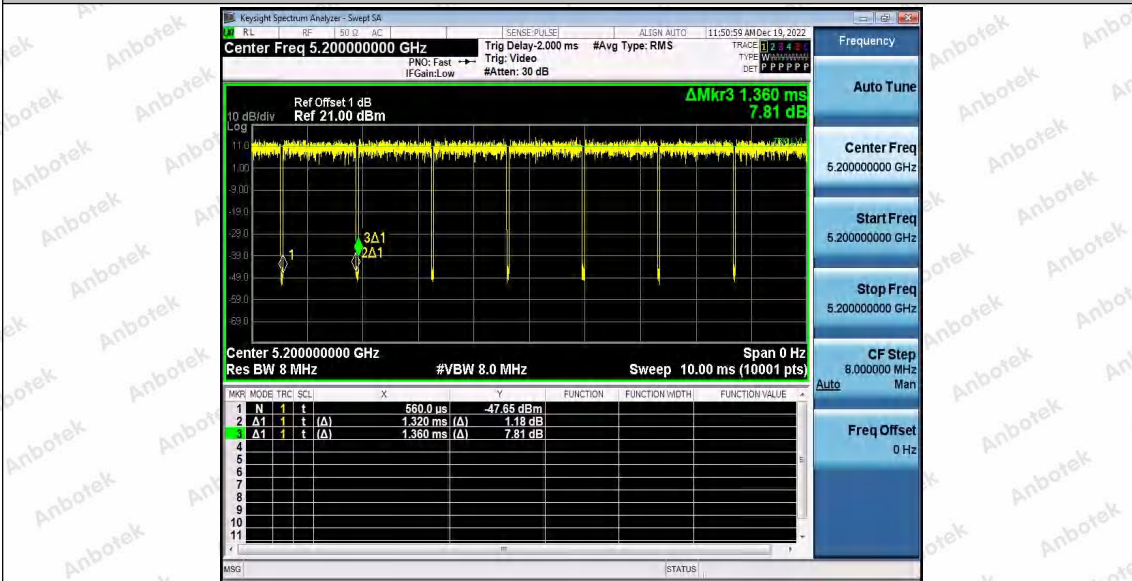

Hotline 400-003-0500  
 www.anbotek.com.cn

11N20SISO\_Ant2\_5180

11N20SISO\_Ant1\_5200