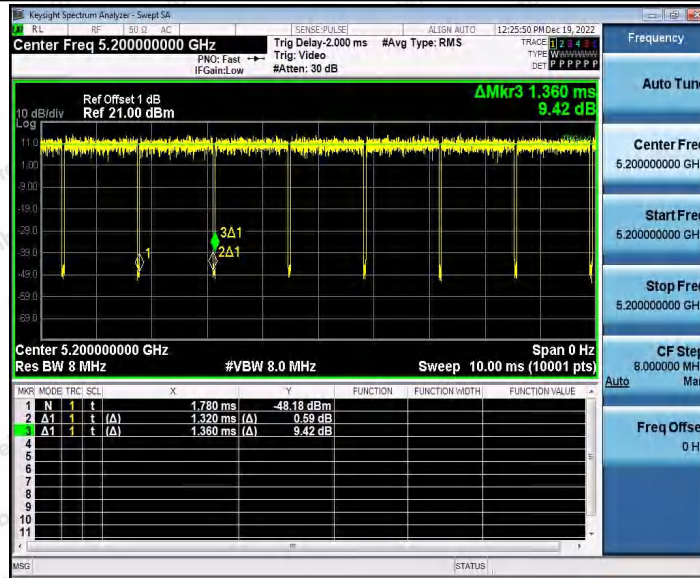

11N20SISO_Ant2_5200