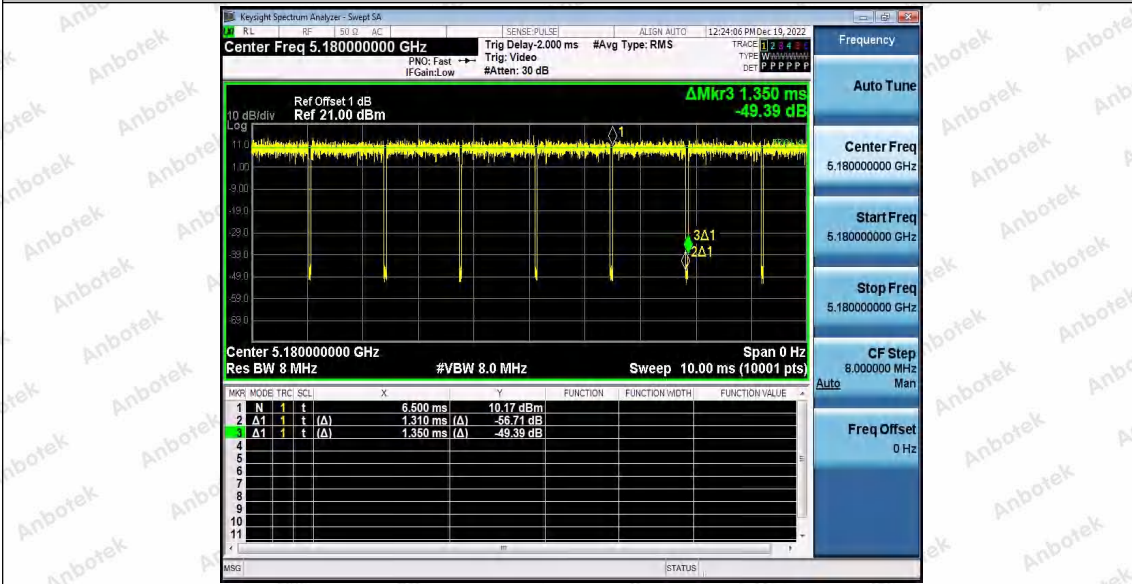

Hotline 400-003-0500  
 www.anbotek.com.cn

11N20SISO\_Ant2\_5180

11N20SISO\_Ant1\_5200