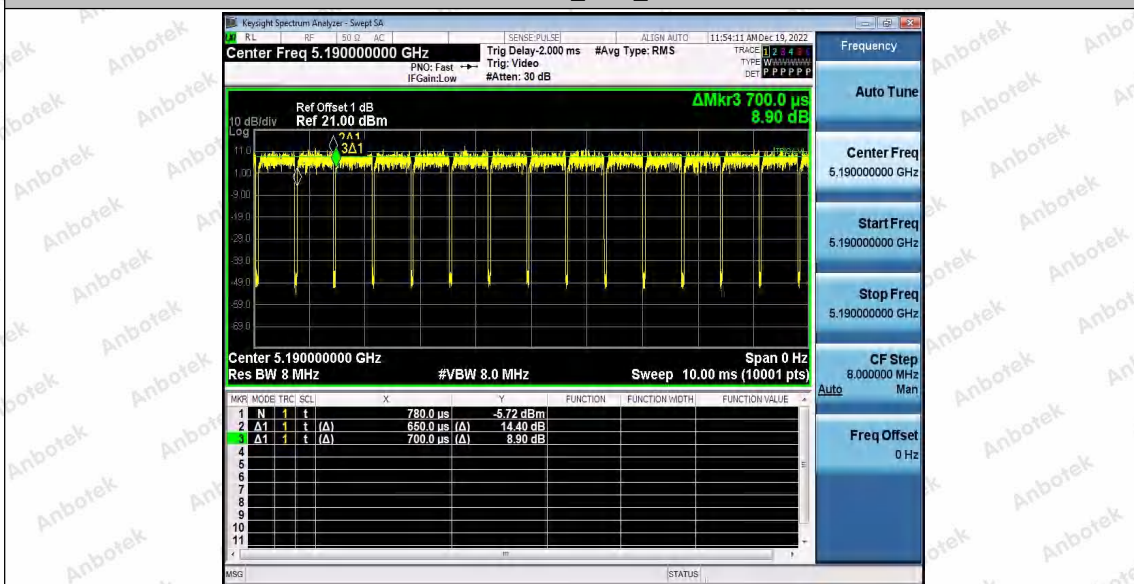

Hotline 400-003-0500  
 www.anbotek.com.cn

11N20SISO\_Ant2\_5320

11N40SISO\_Ant1\_5190