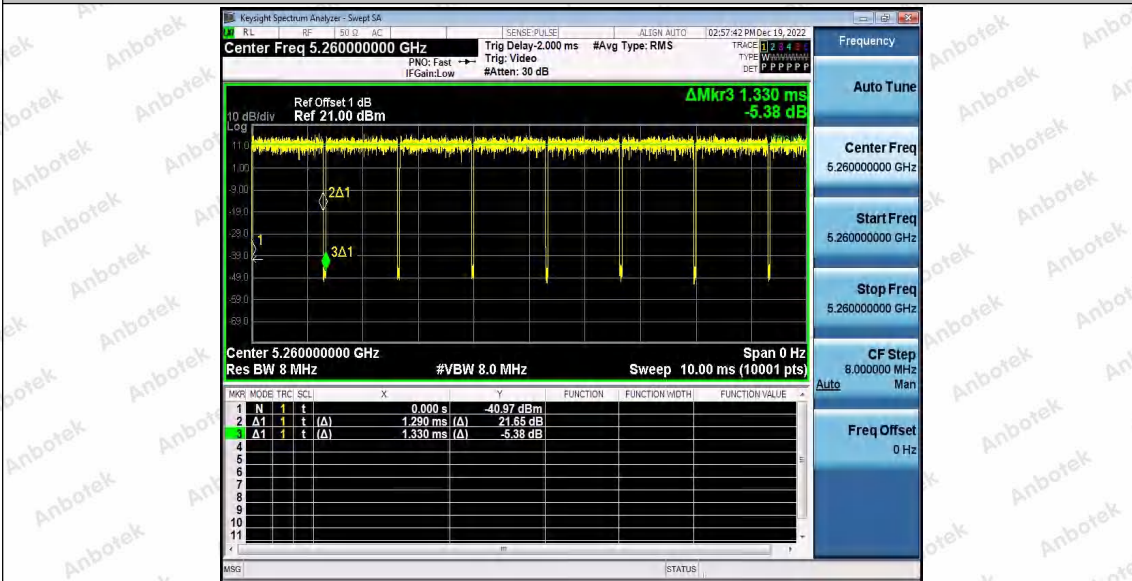

Hotline  
 400-003-0500  
[www.anbotek.com.cn](http://www.anbotek.com.cn)

11N20SISO\_Ant1\_5260

11N20SISO\_Ant2\_5260