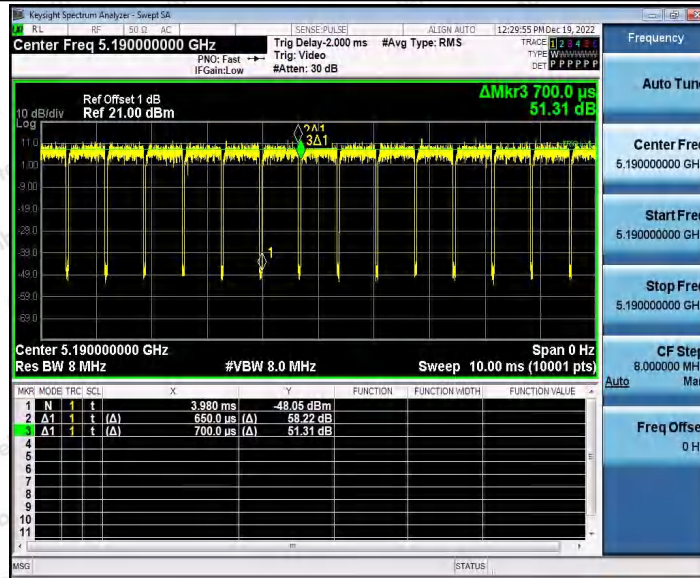

11N40SISO_Ant2_5190