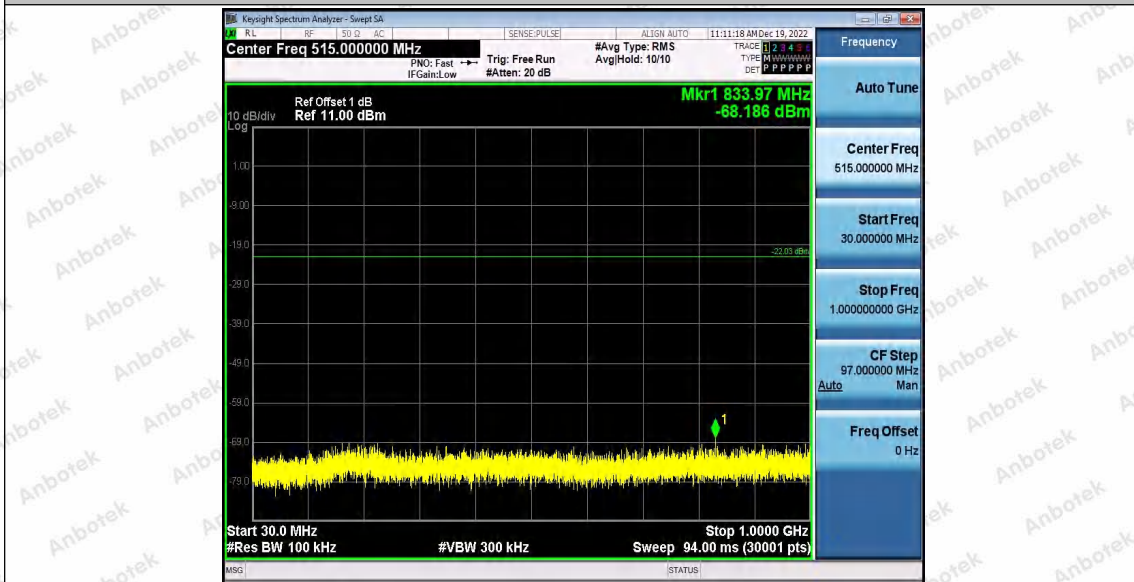

Hotline  
400-003-0500  
www.anbotek.com.cn

11G\_Ant1\_2437\_30~1000

11G\_Ant1\_2437\_1000~26500