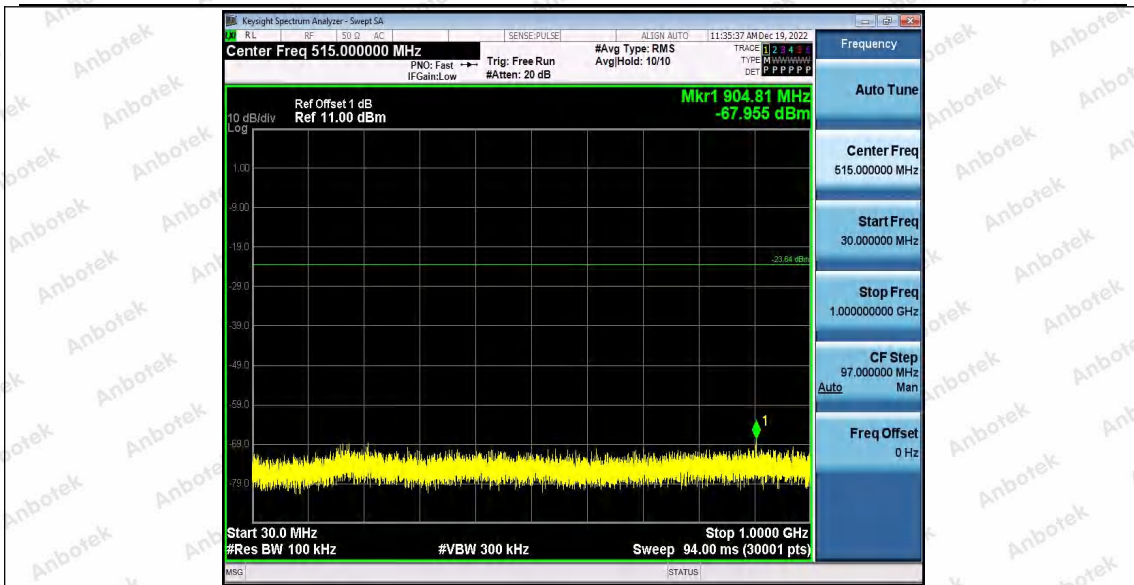

11N20_Ant2_2412_1000~26500