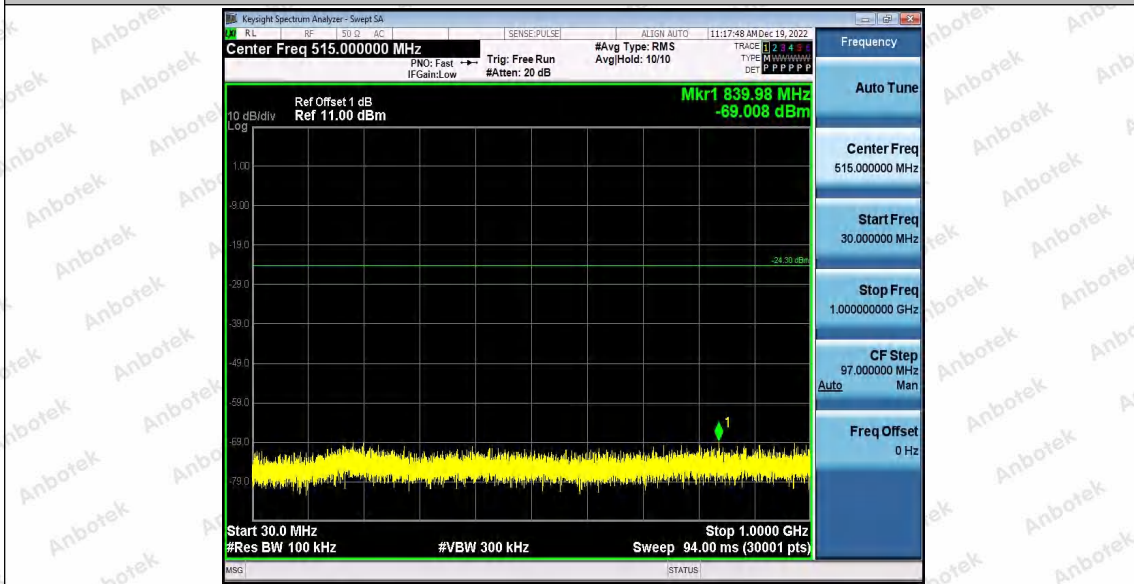

Hotline: 400-003-0500  
 www.anbotek.com.cn

11N20\_Ant1\_2437\_30~1000

11N20\_Ant1\_2437\_1000~26500