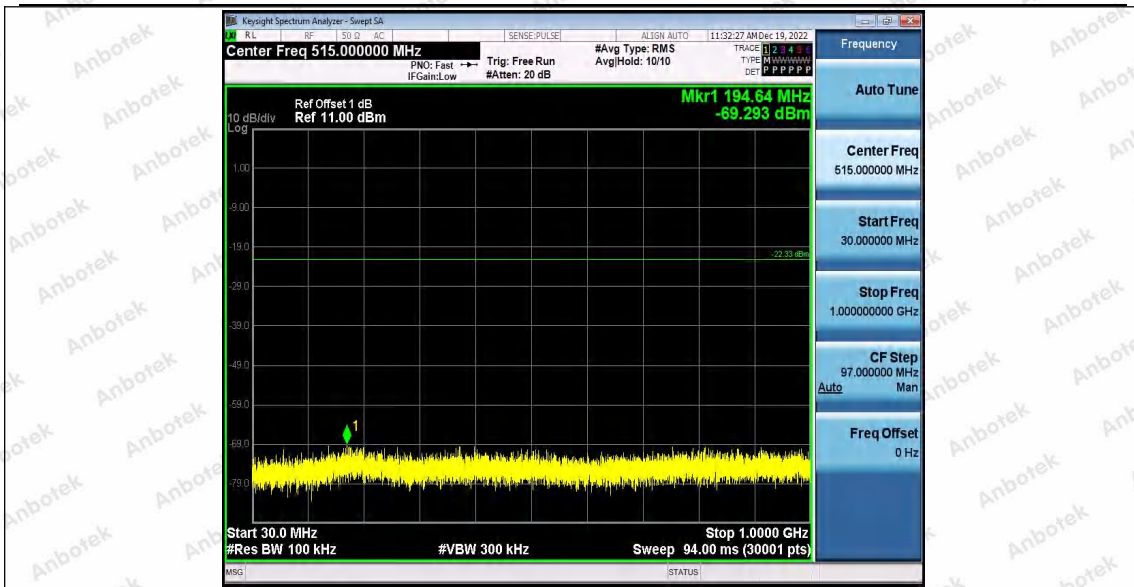

11G_Ant2_2462_1000~26500