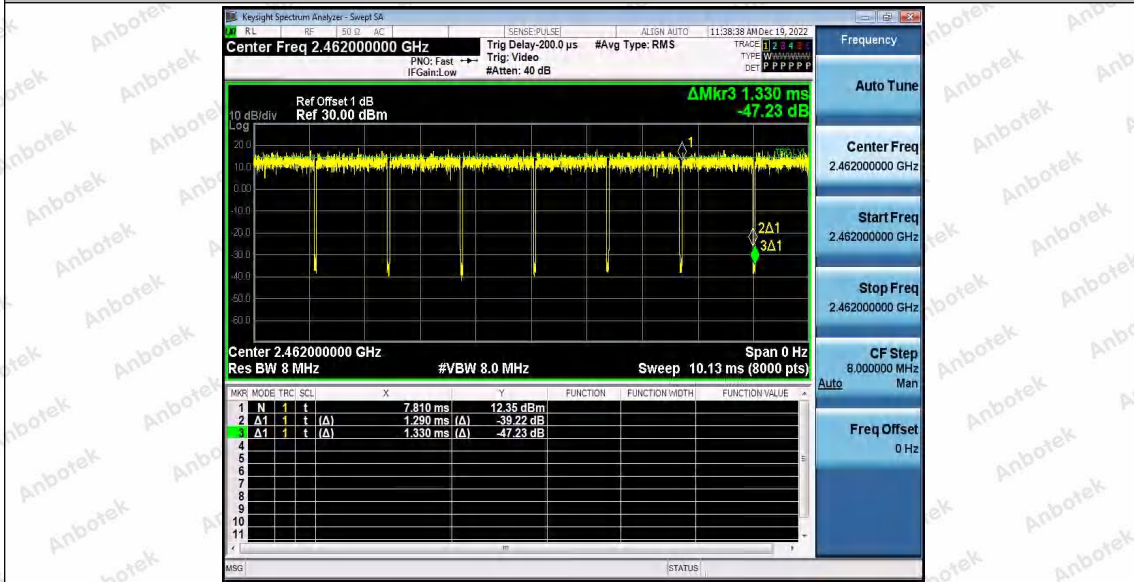

Hotline 400-003-0500  
 www.anbotek.com.cn

11N20\_Ant2\_2462

---End---