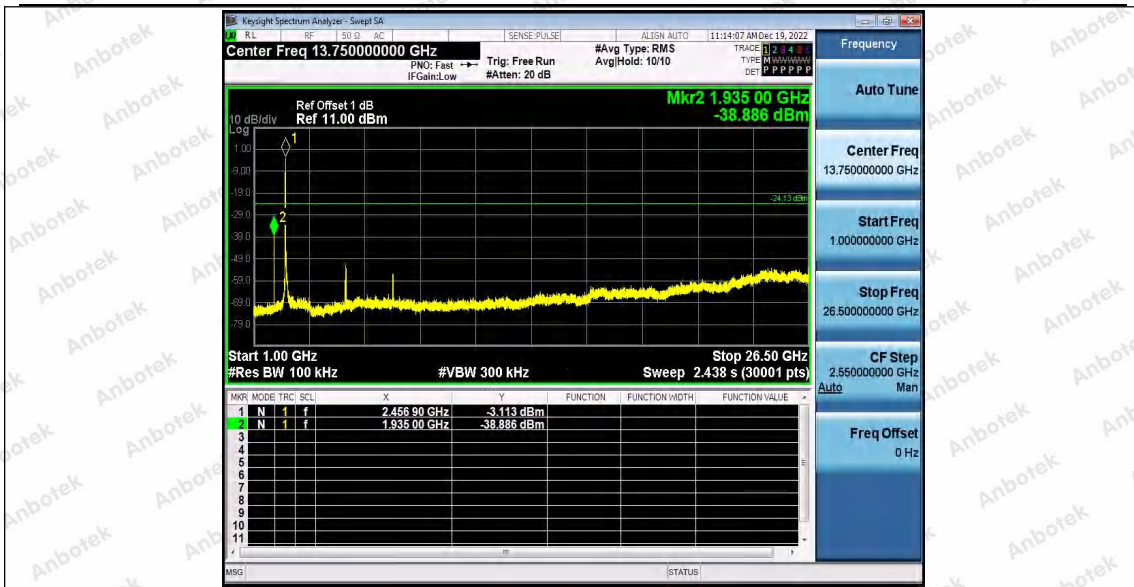

11G_Ant2_2462_0~Reference