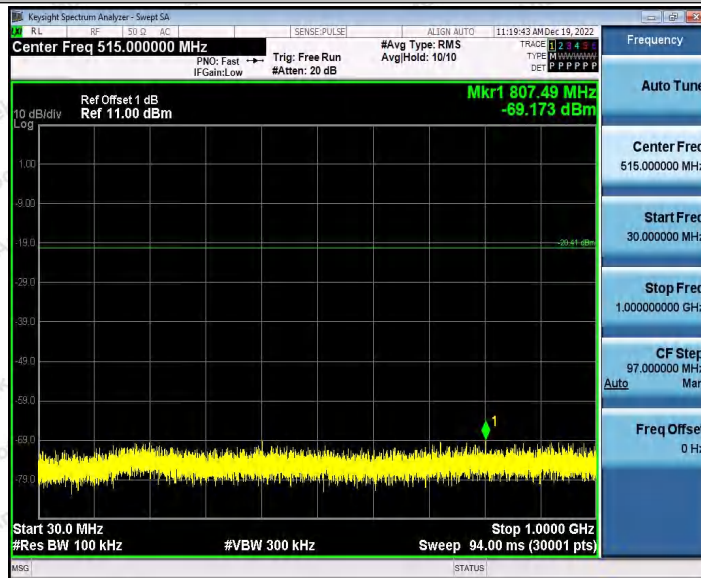

Hotline 400-003-0500  
www.anbotek.com.cn

11N20\_Ant1\_2462\_30~1000

11N20\_Ant1\_2462\_1000~26500