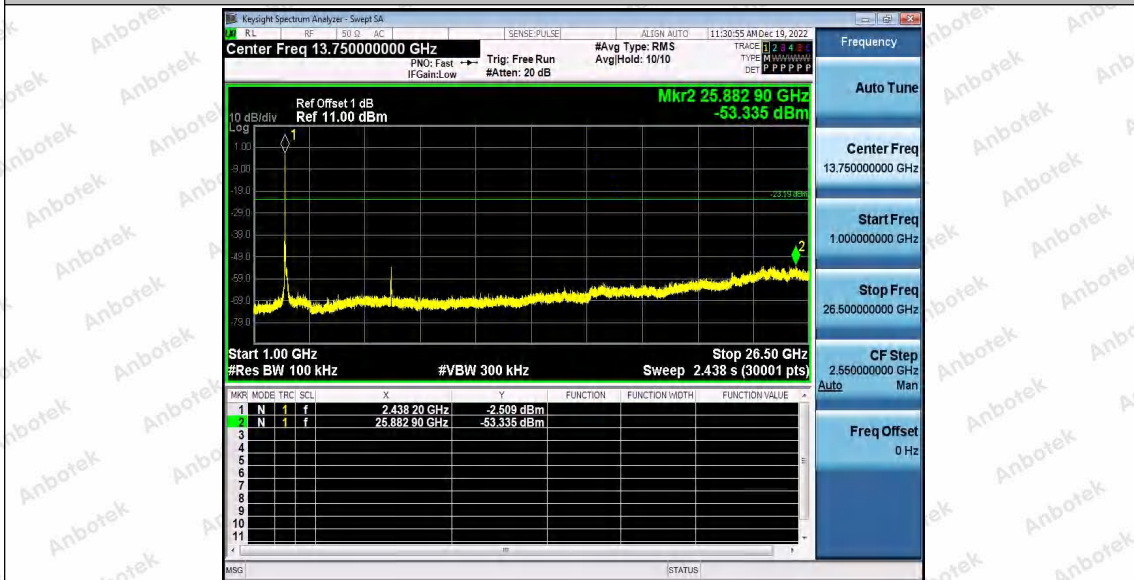

Hotline  
400-003-0500  
www.anbotek.com.cn

11G\_Ant2\_2437\_1000~26500

11G\_Ant1\_2462\_0~Reference