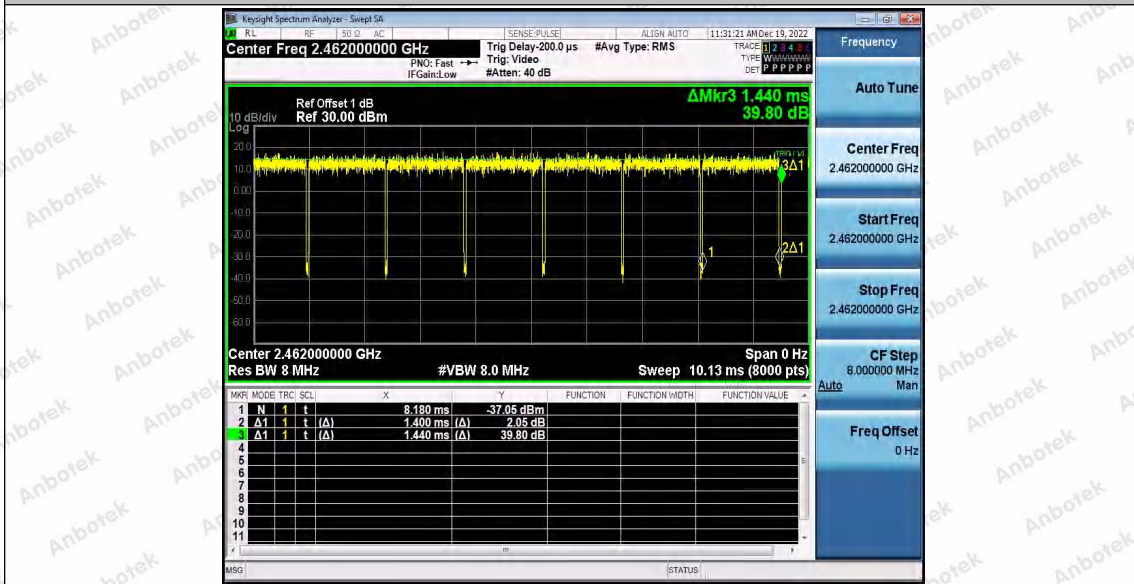

Hotline 400-003-0500  
 www.anbotek.com.cn

11G\_Ant2\_2462

11N20\_Ant1\_2412