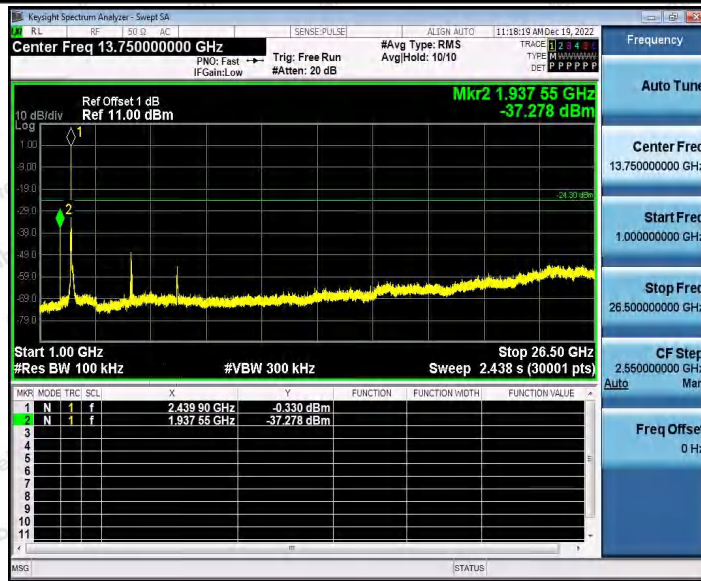

11N20_Ant2_2437_0~Reference