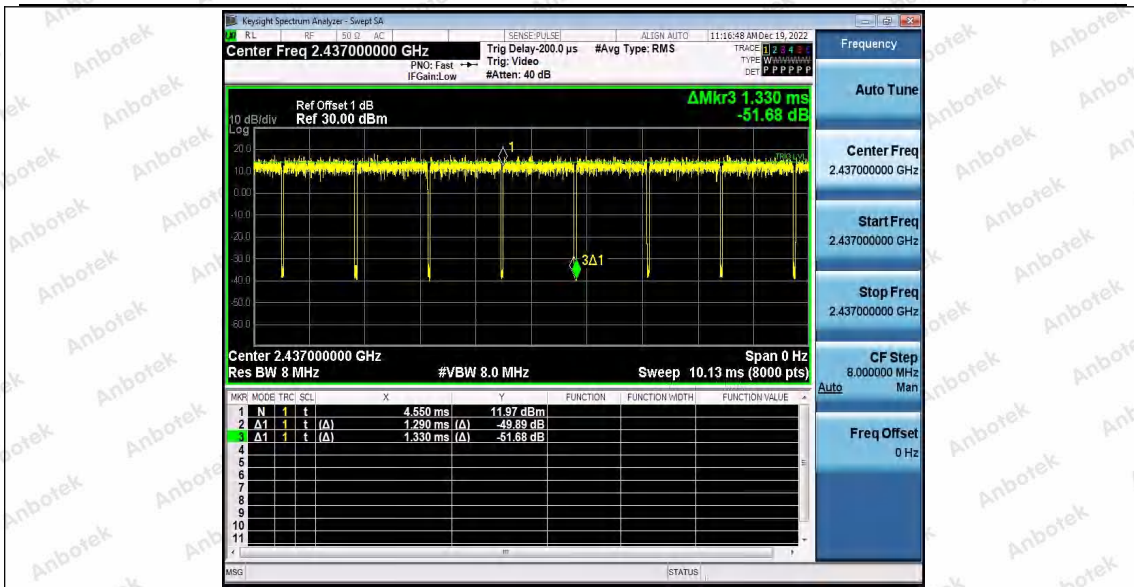

11N20_Ant2_2437