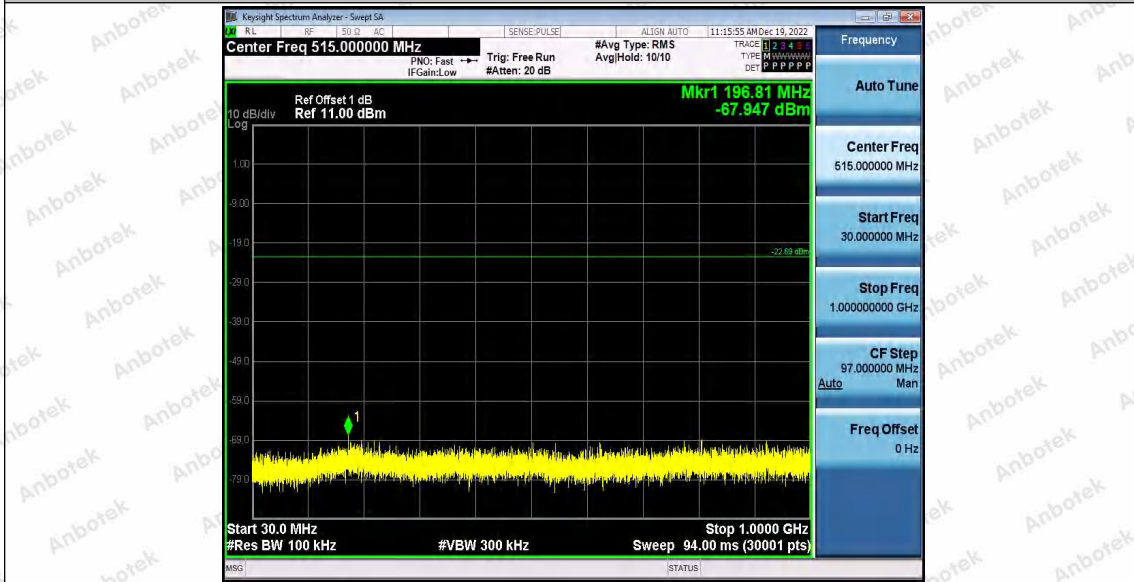

Hotline  
400-003-0500  
www.anbotek.com.cn

11N20\_Ant1\_2412\_30~1000

11N20\_Ant1\_2412\_1000~26500