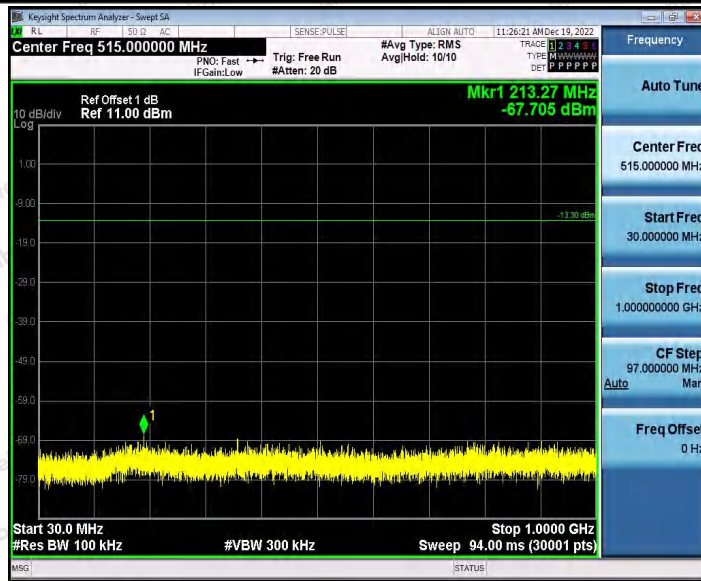

11B_Ant2_2462_1000~26500