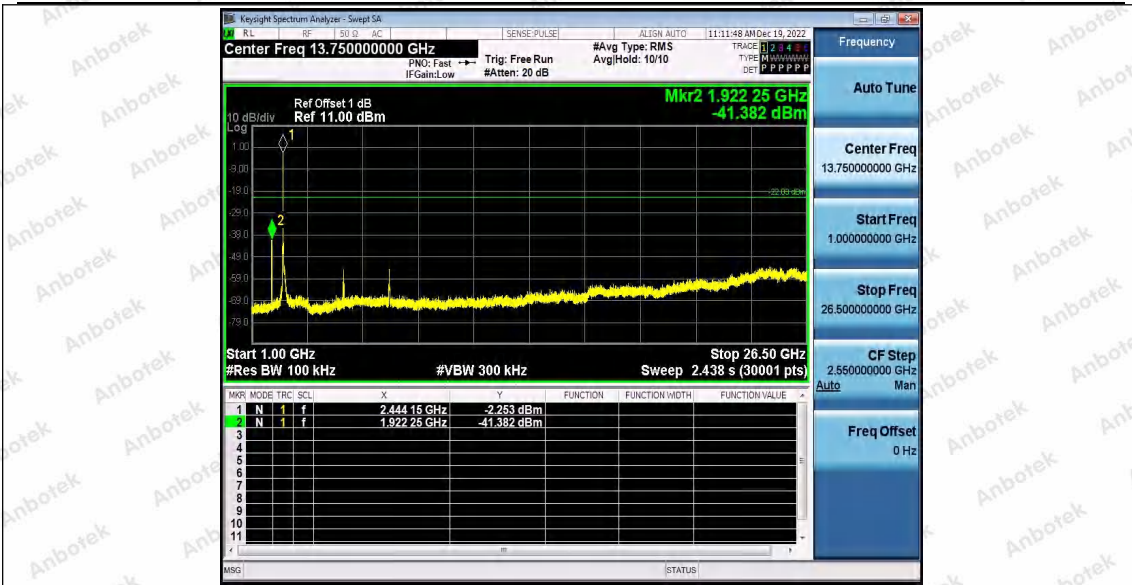

11G_Ant2_2437_0~Reference