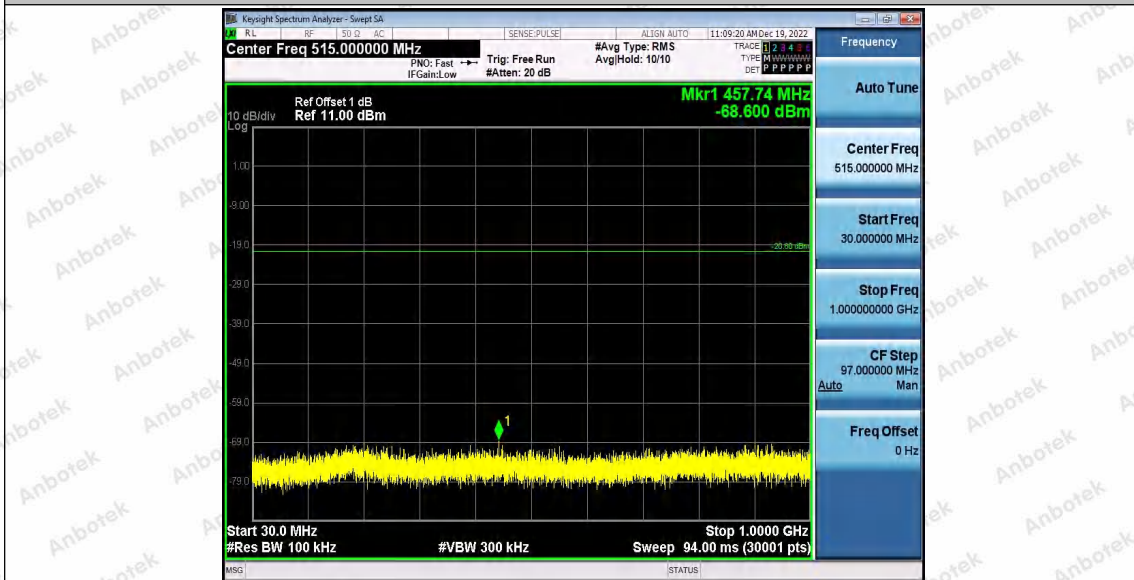

Hotline  
 400-003-0500  
 www.anbotek.com.cn

11G\_Ant1\_2412\_30~1000

11G\_Ant1\_2412\_1000~26500