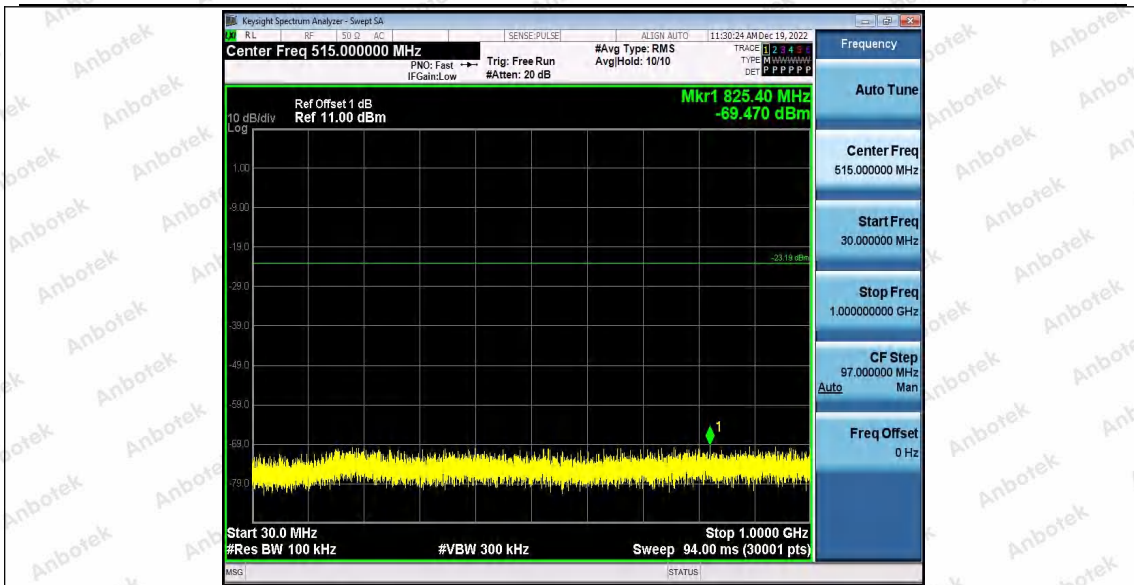

11G_Ant2_2437_1000~26500