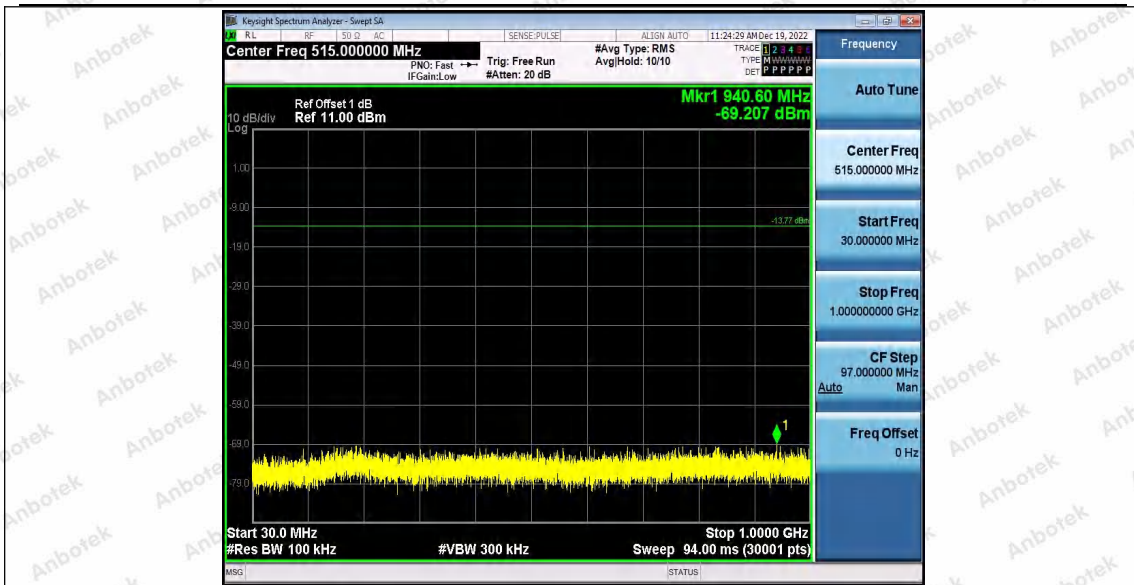

11B_Ant2_2437_1000~26500