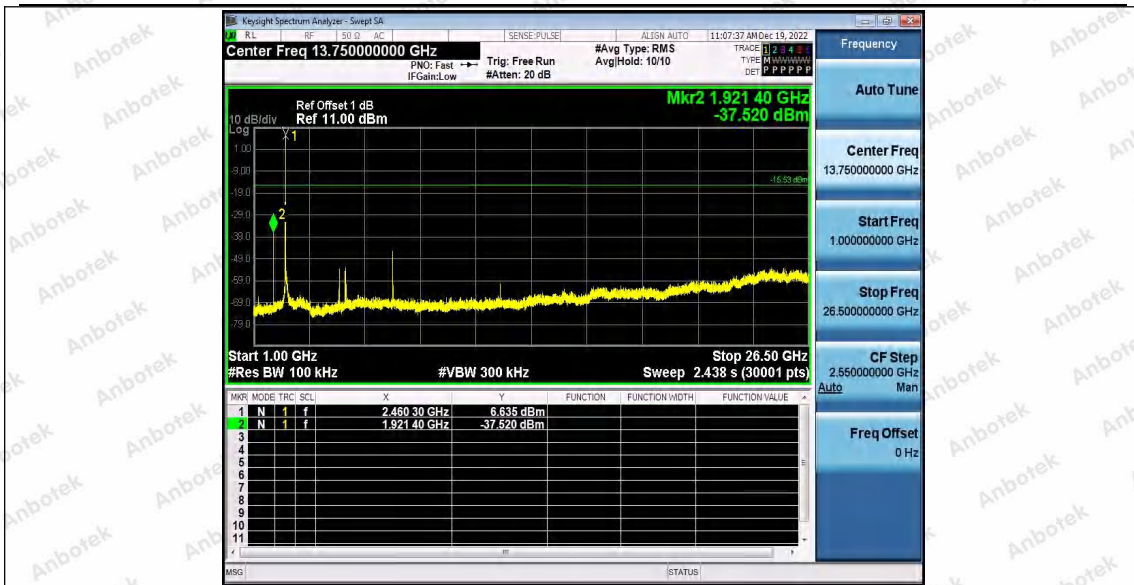

11B_Ant2_2462_0~Reference