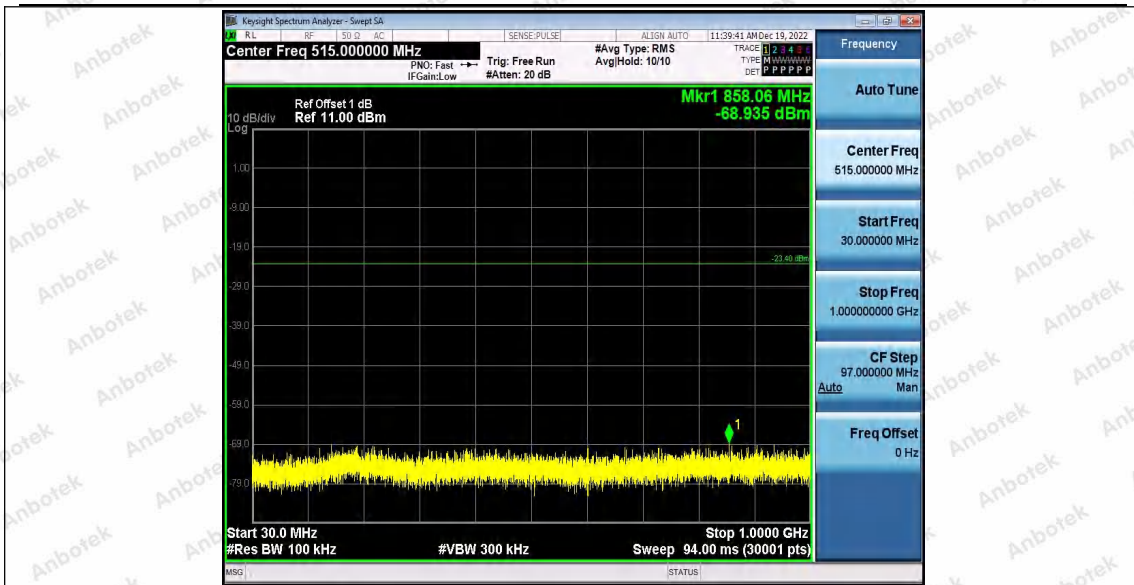

11N20_Ant2_2462_1000~26500