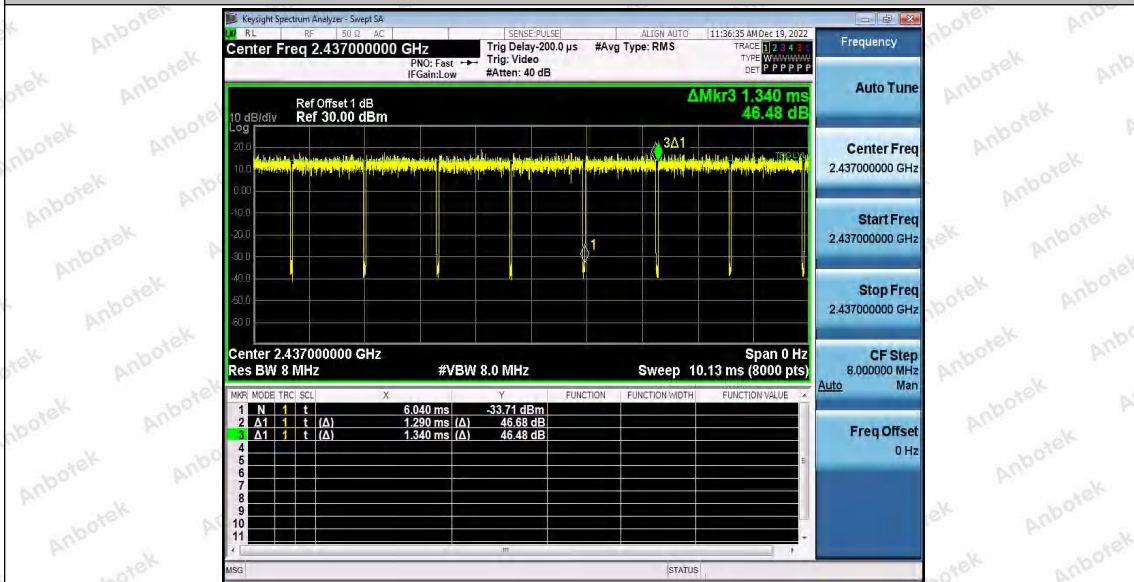

Hotline 400-003-0500  
 www.anbotek.com.cn

11N20\_Ant2\_2437

11N20\_Ant1\_2462