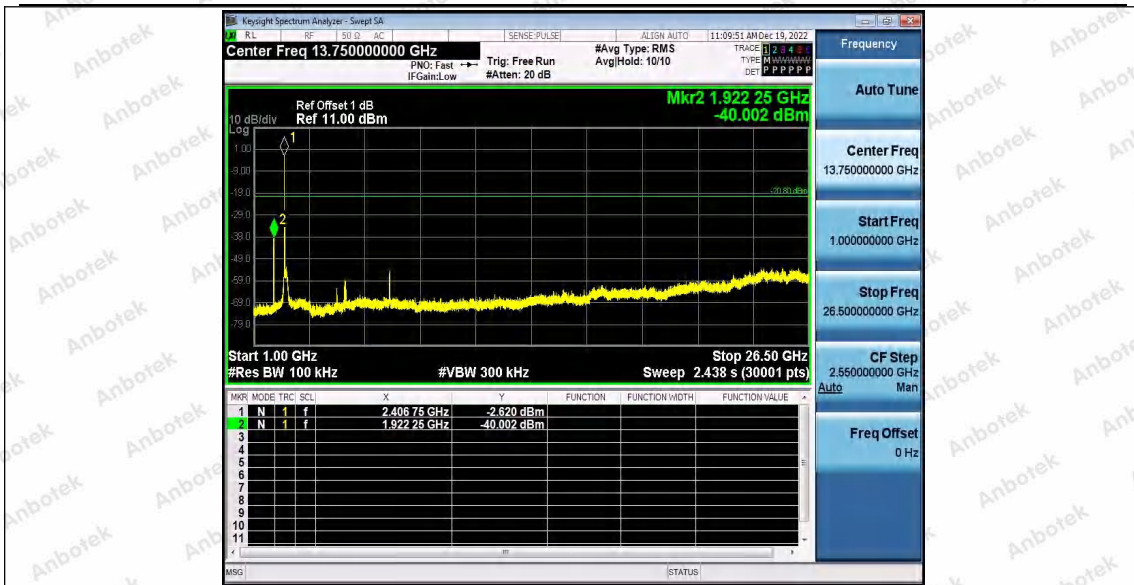

11G_Ant2_2412_0~Reference