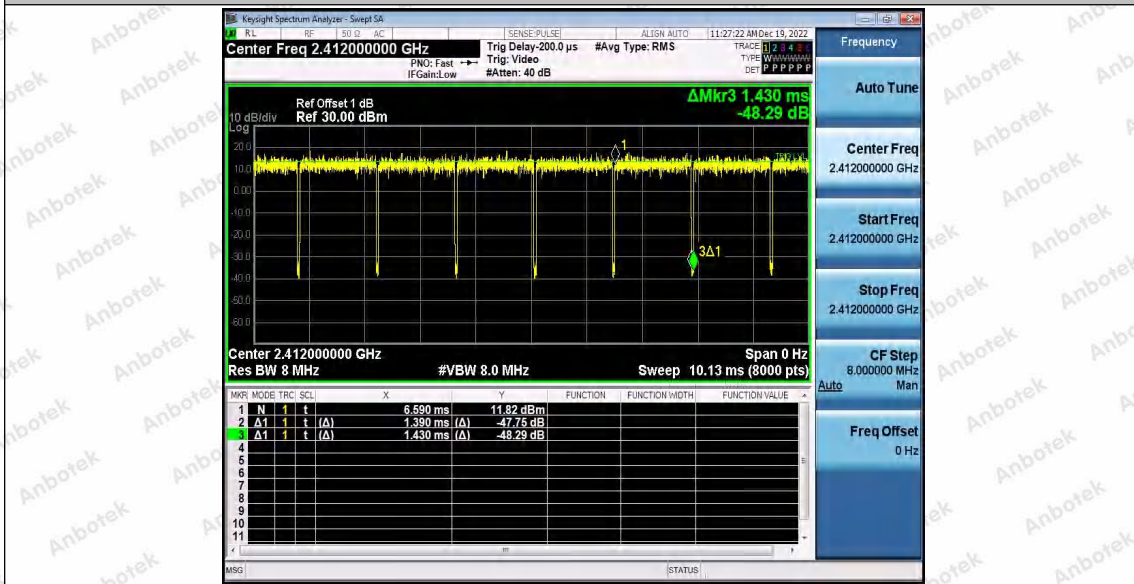

Hotline 400-003-0500  
 www.anbotek.com.cn

11B\_Ant2\_2462

11G\_Ant1\_2412

11G\_Ant2\_2412

11G\_Ant1\_2437