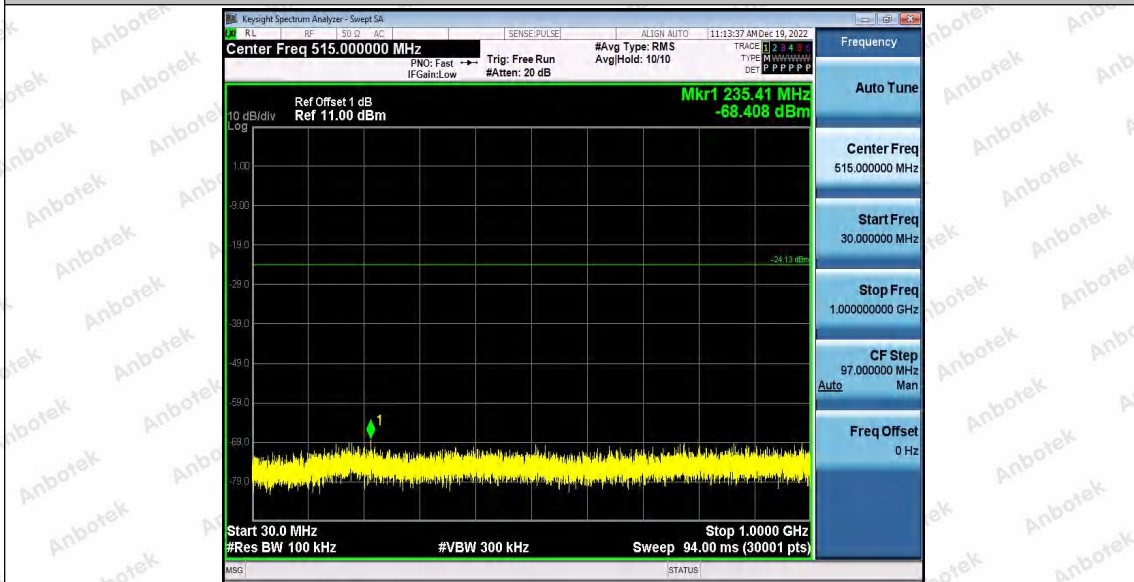

Hotline 400-003-0500  
www.anbotek.com.cn

11G\_Ant1\_2462\_30~1000

11G\_Ant1\_2462\_1000~26500