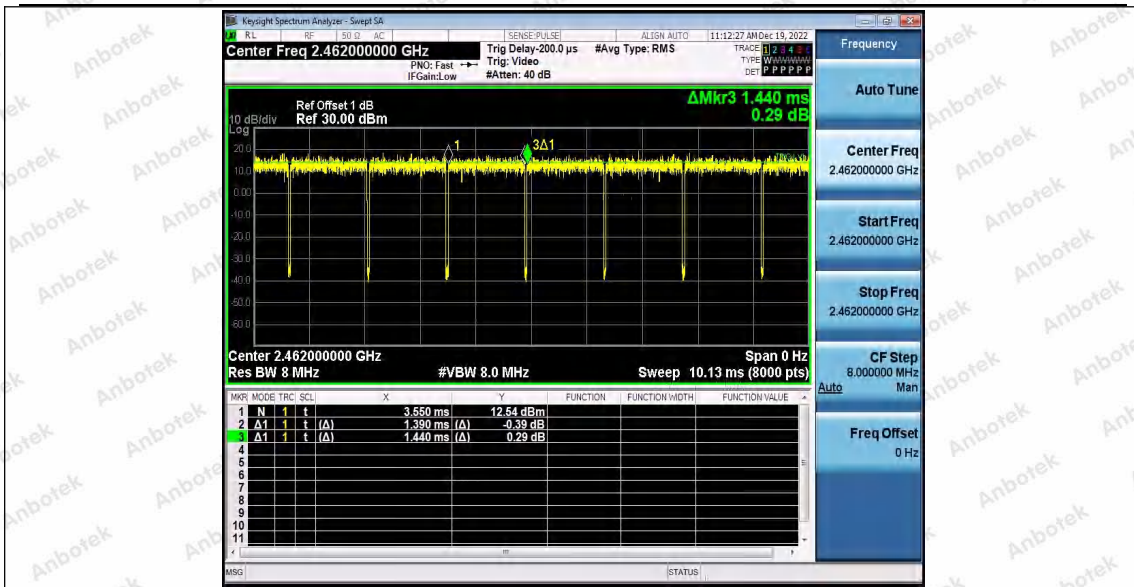

11G_Ant2_2462