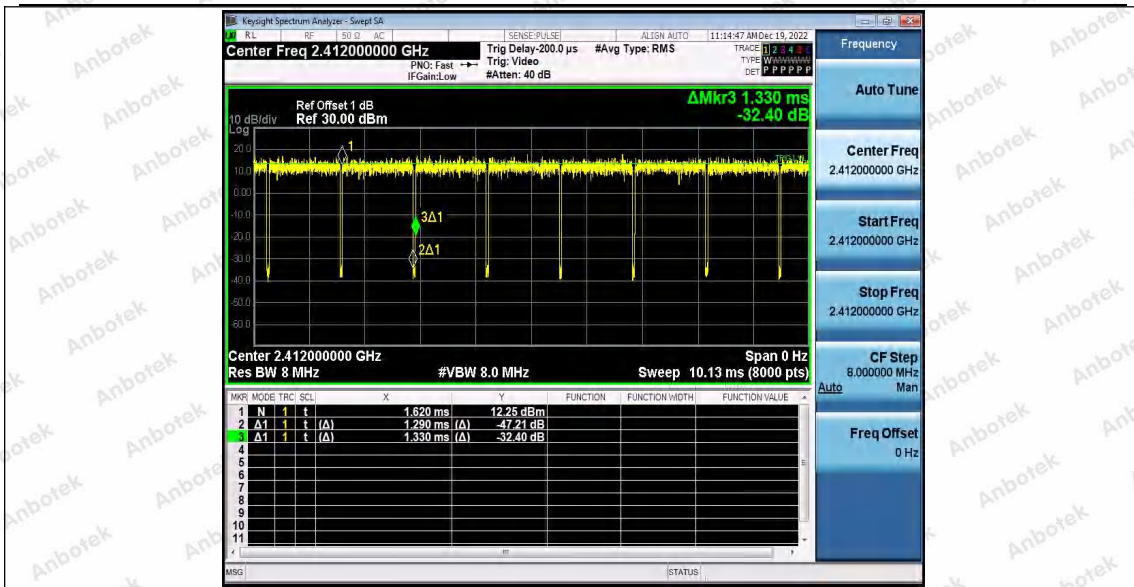

11N20_Ant2_2412