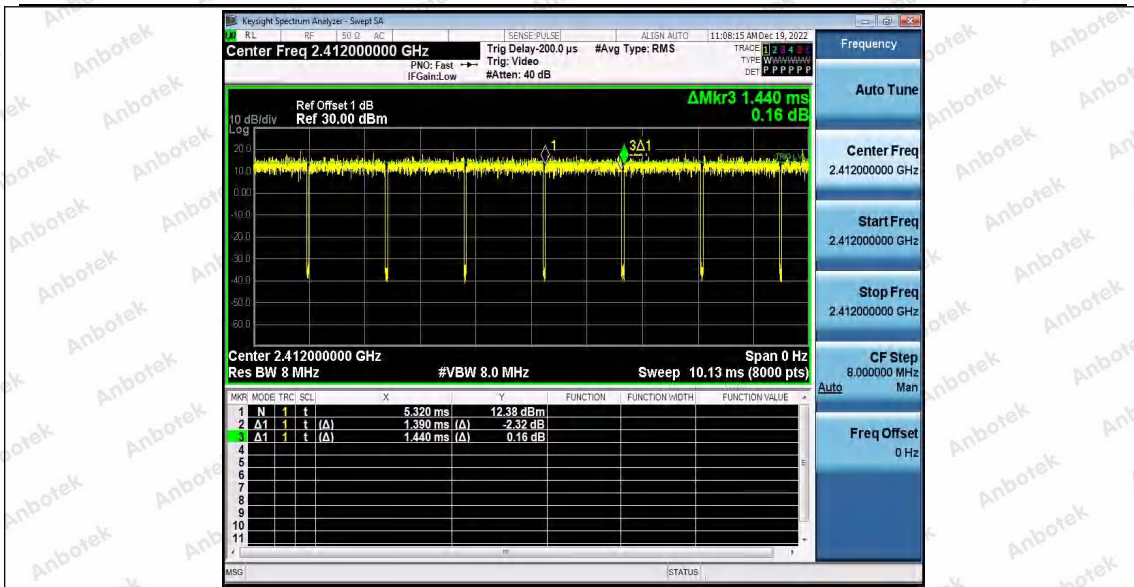

Hotline 400-003-0500  
 www.anbotek.com.cn

11B\_Ant2\_2462

11G\_Ant1\_2412

11G\_Ant2\_2412

11G\_Ant1\_2437