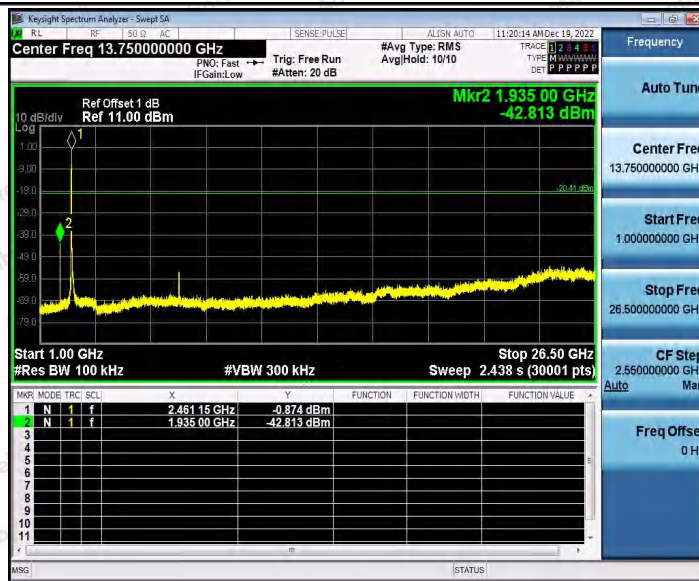

11N20_Ant2_2462_0~Reference