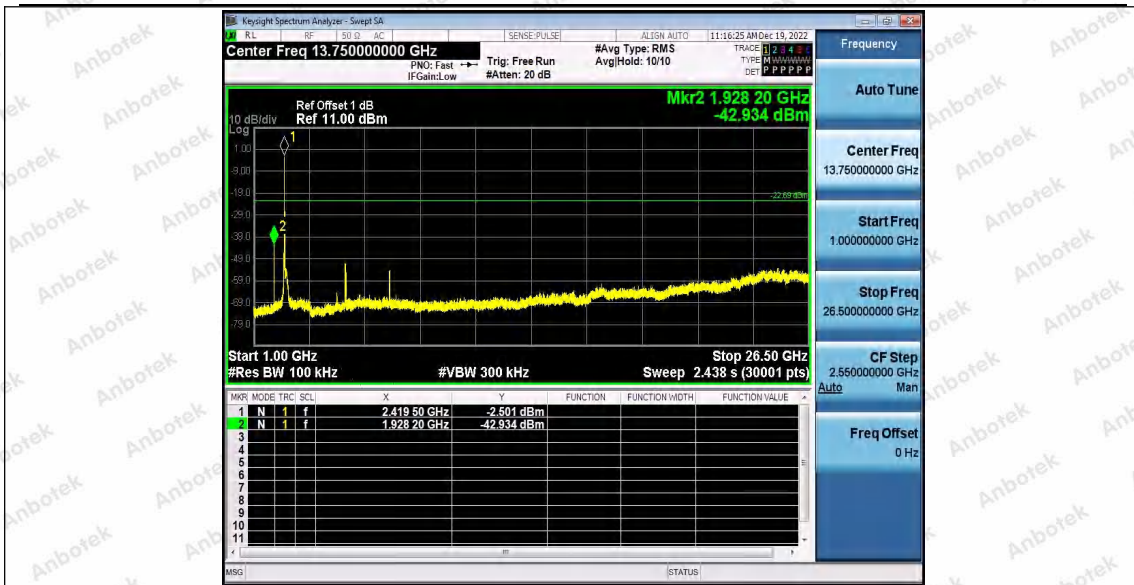

11N20_Ant2_2412_0~Reference