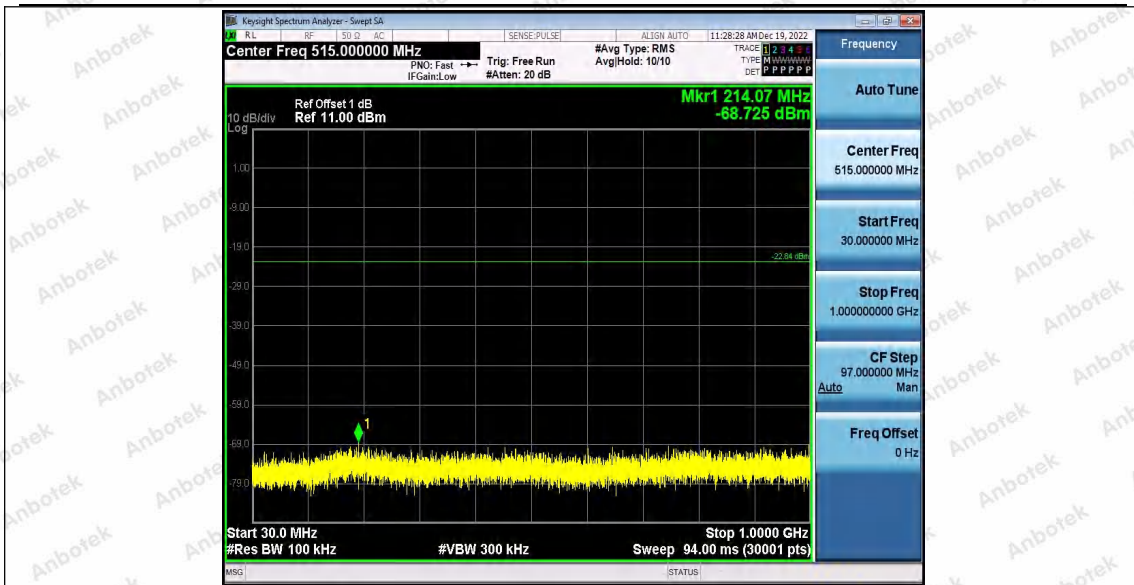

11G_Ant2_2412_1000~26500