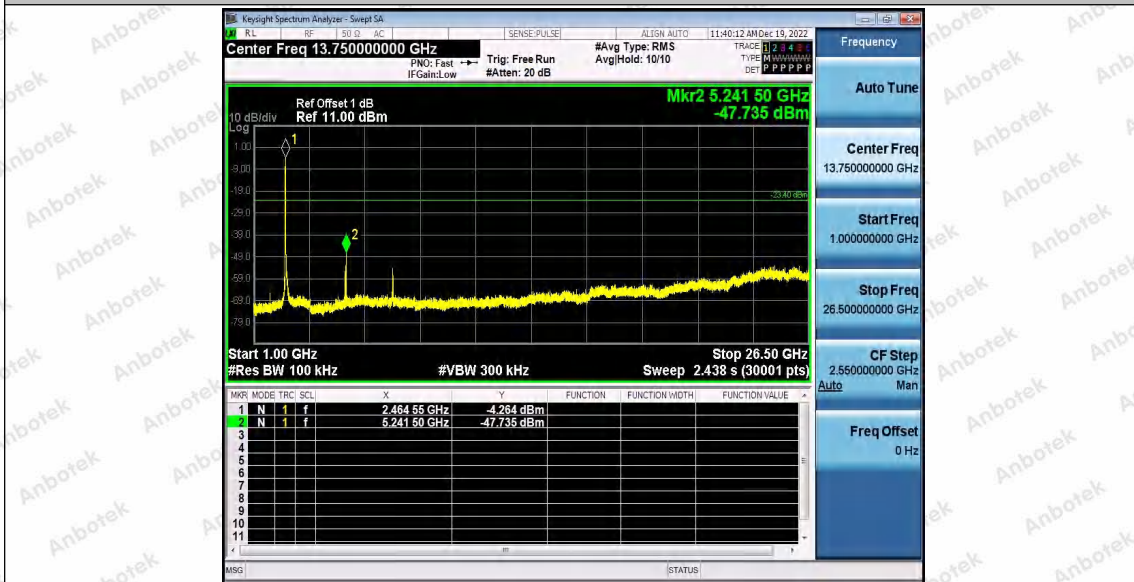

Hotline  
400-003-0500  
www.anbotek.com.cn

11N20\_Ant2\_2462\_1000~26500