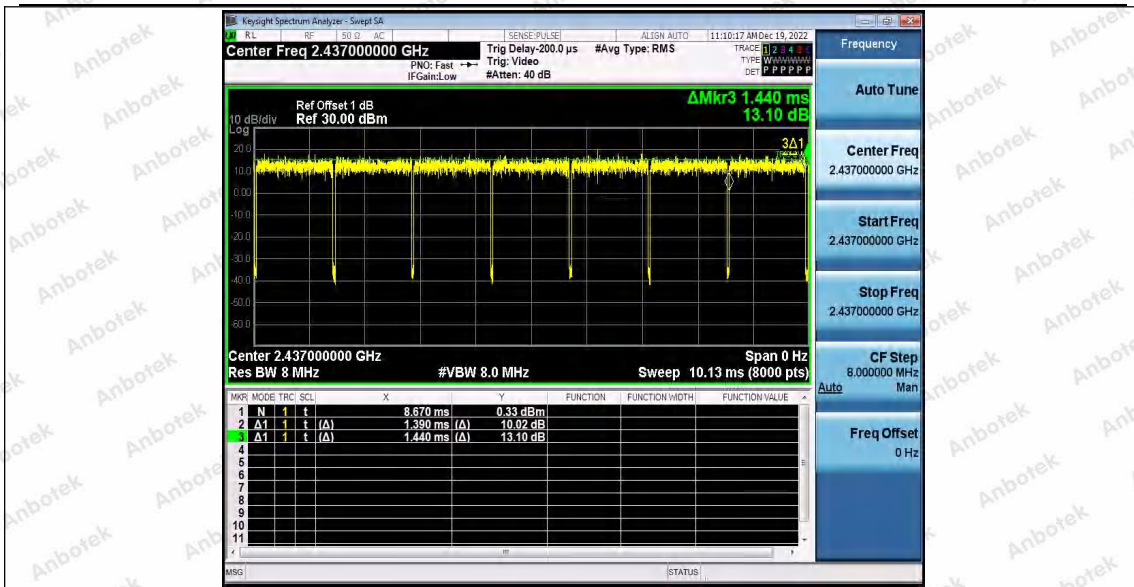

11G_Ant2_2437