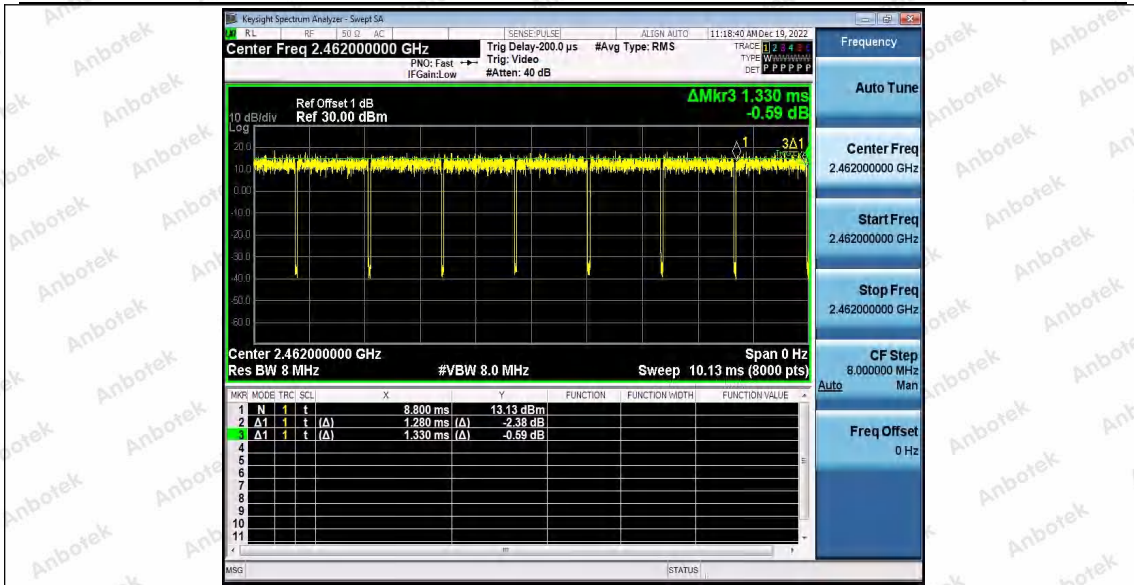

11N20_Ant2_2462