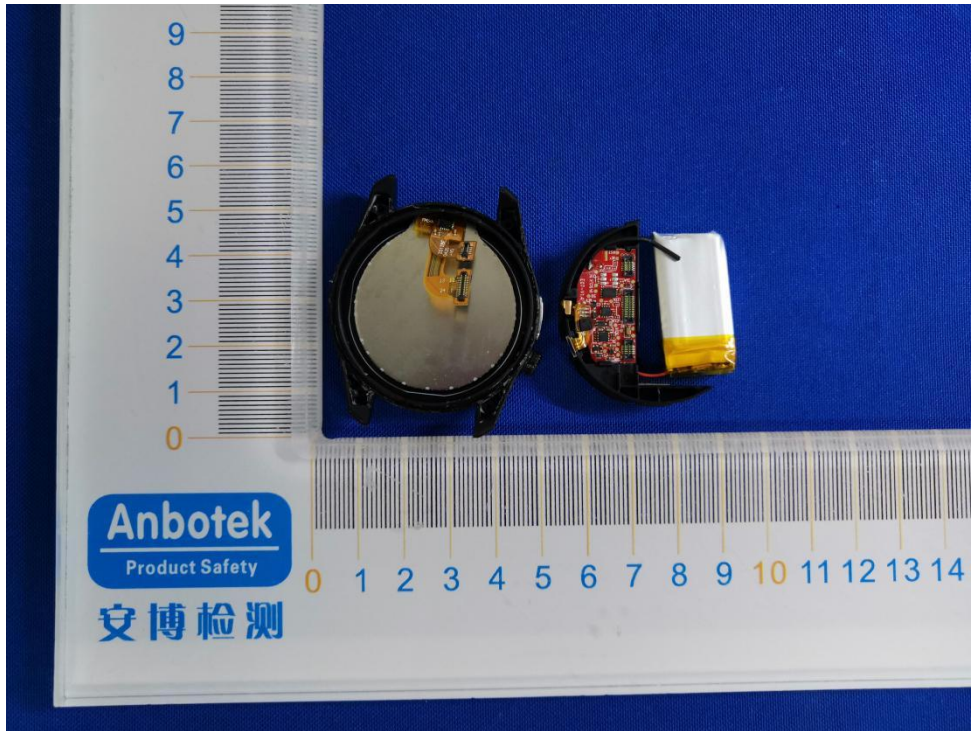

FCC ID: 2A058-W39

ANT