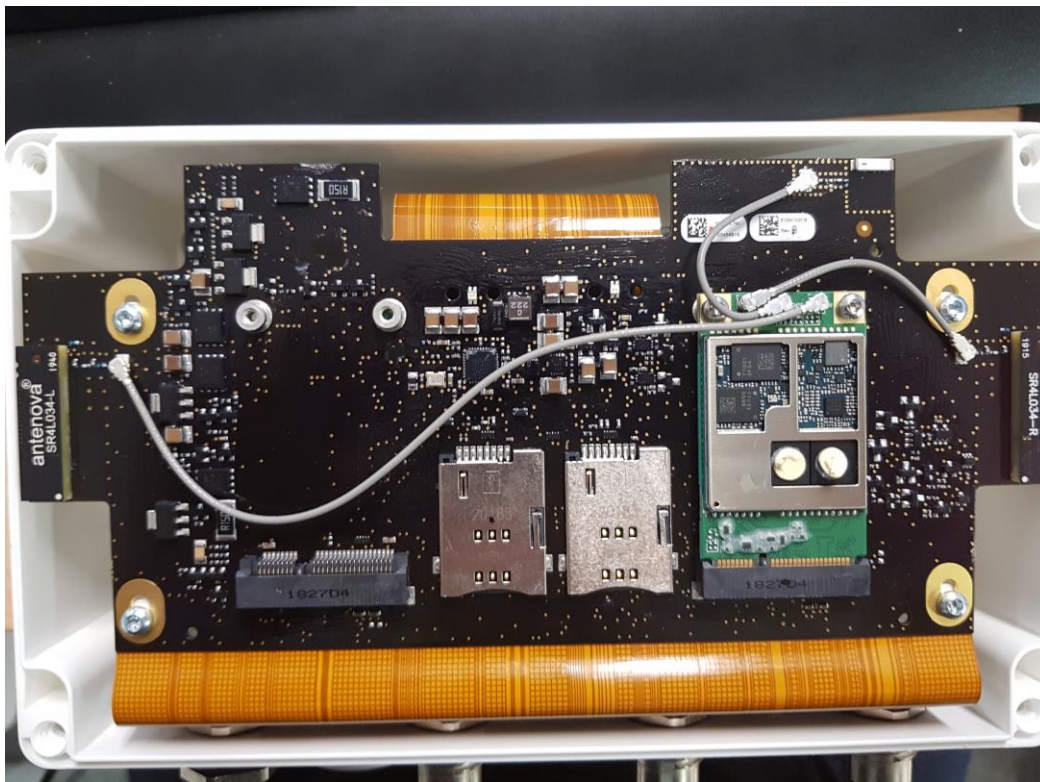

Internal photographs

FCC ID: 2A039-EGW501

IC: 23830-EGW501

EG25-G MINIPCIE