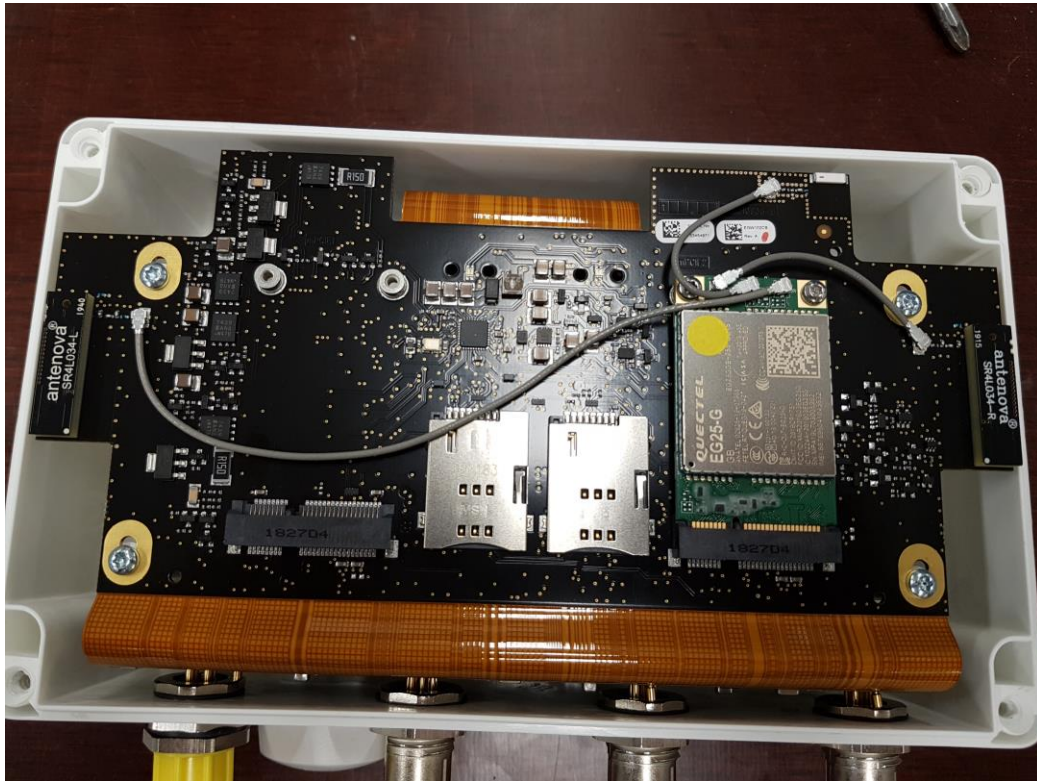

Internal photographs

FCC ID: 2A039-EGW501

IC: 23830-EGW501

EG25-G MINIPCIE