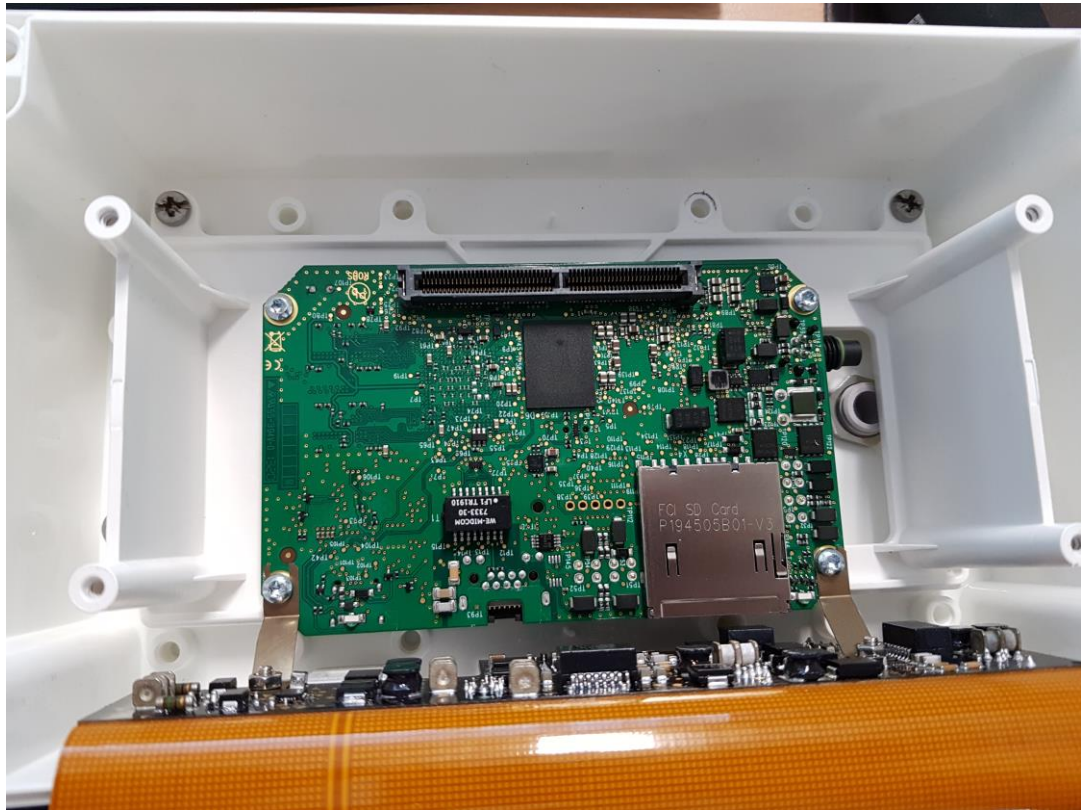

Internal photographs

FCC ID: 2A039-EGW501

IC: 23830-EGW501

EG25-G MINIPCIE