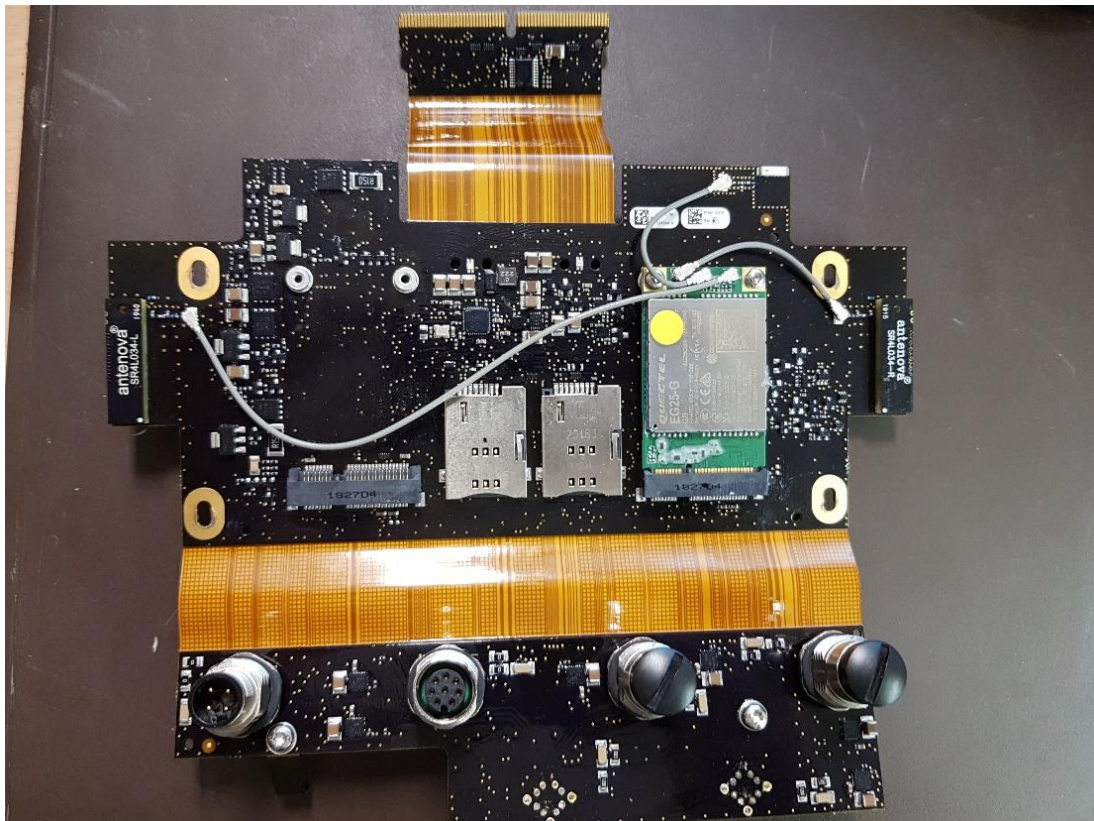

Internal photographs

FCC ID: 2A039-EGW501

IC: 23830-EGW501

EG25-G MINIPCIE