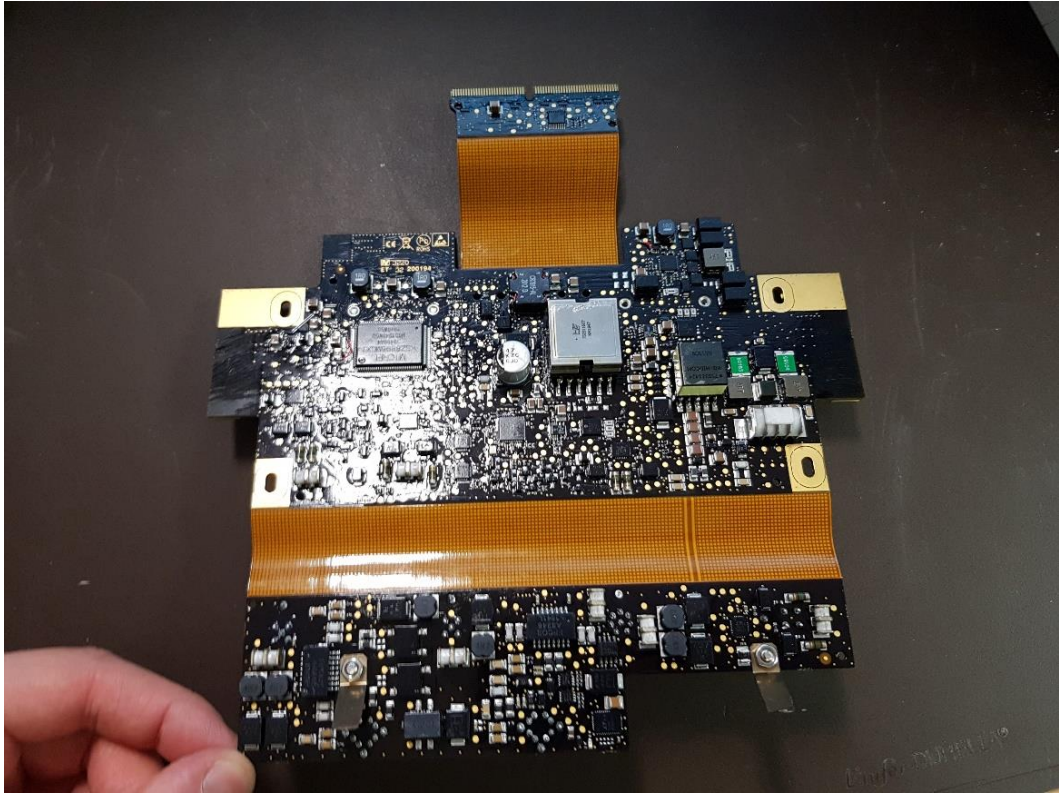

Internal photographs

FCC ID: 2A039-EGW501

IC: 23830-EGW501

EG25-G MINIPCIE