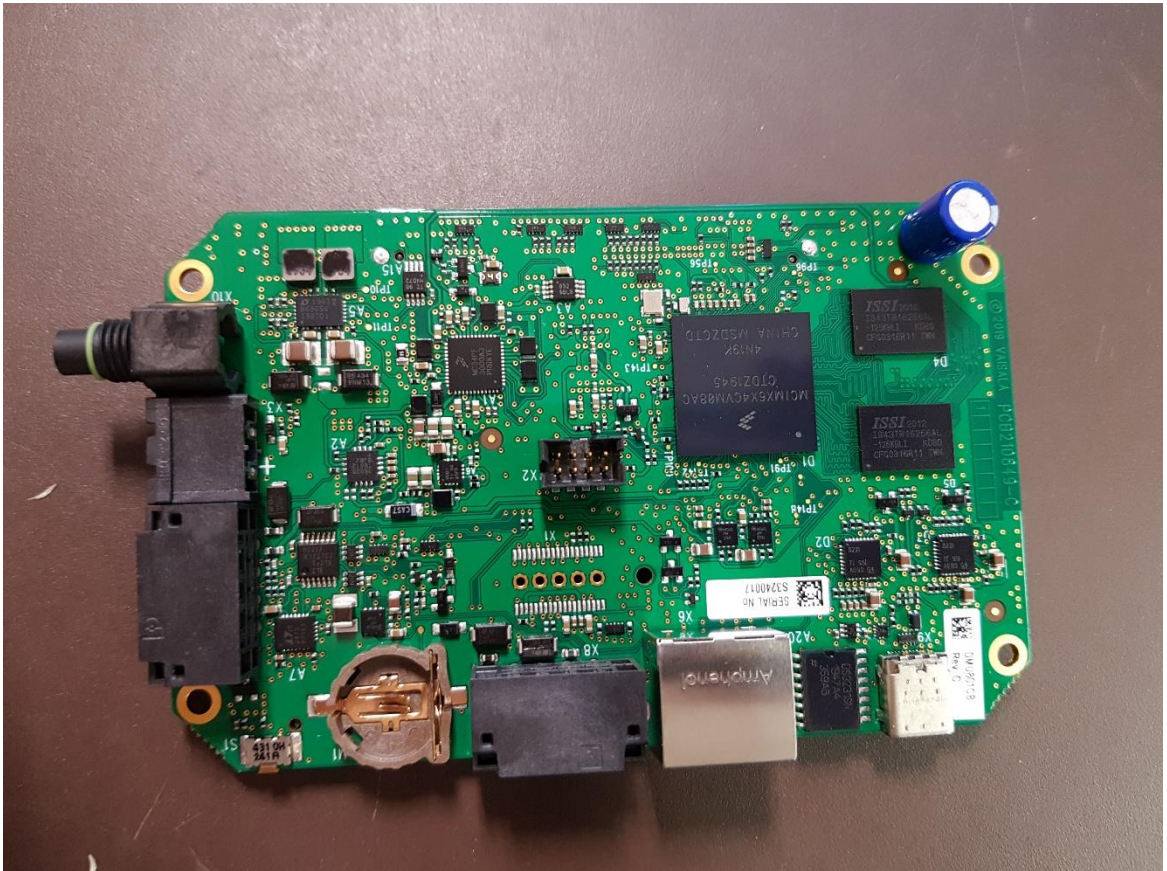

Internal photographs

FCC ID: 2A039-EGW501

IC: 23830-EGW501

EG25-G MINIPCIE