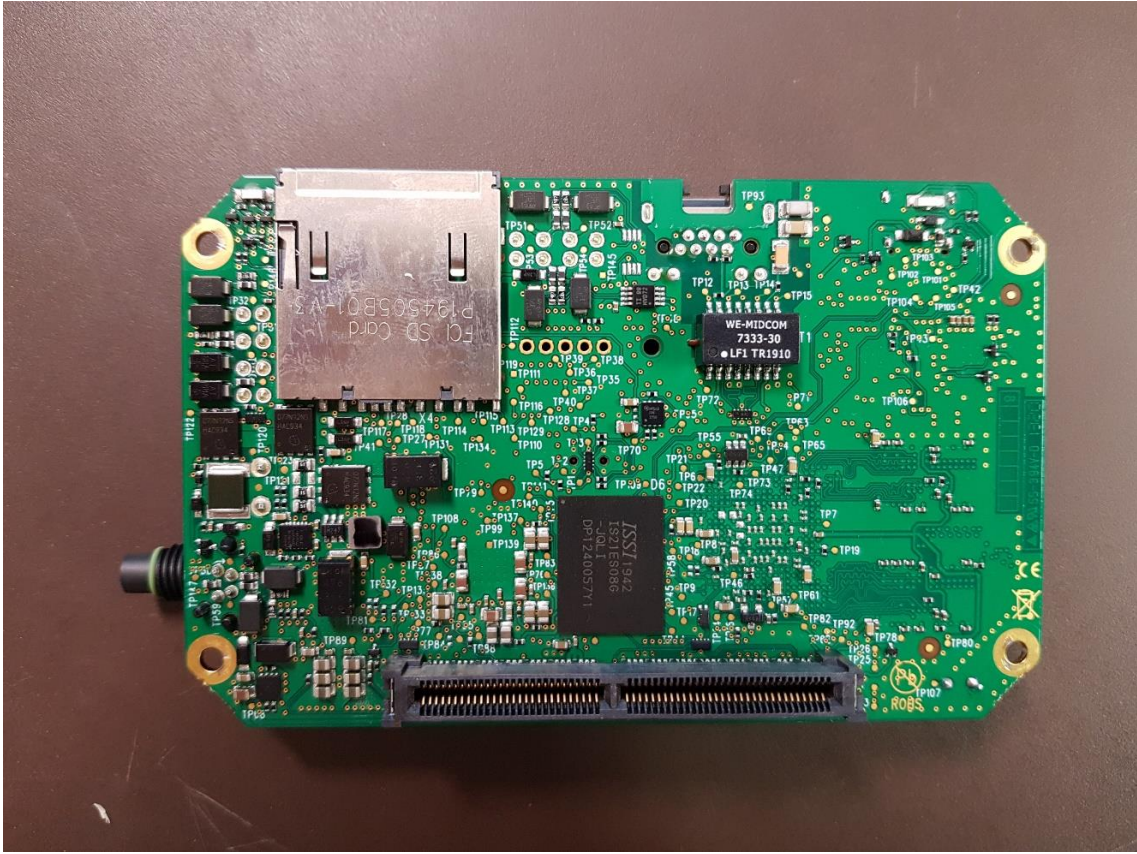

Internal photographs

FCC ID: 2A039-EGW501

IC: 23830-EGW501

EG25-G MINIPCIE