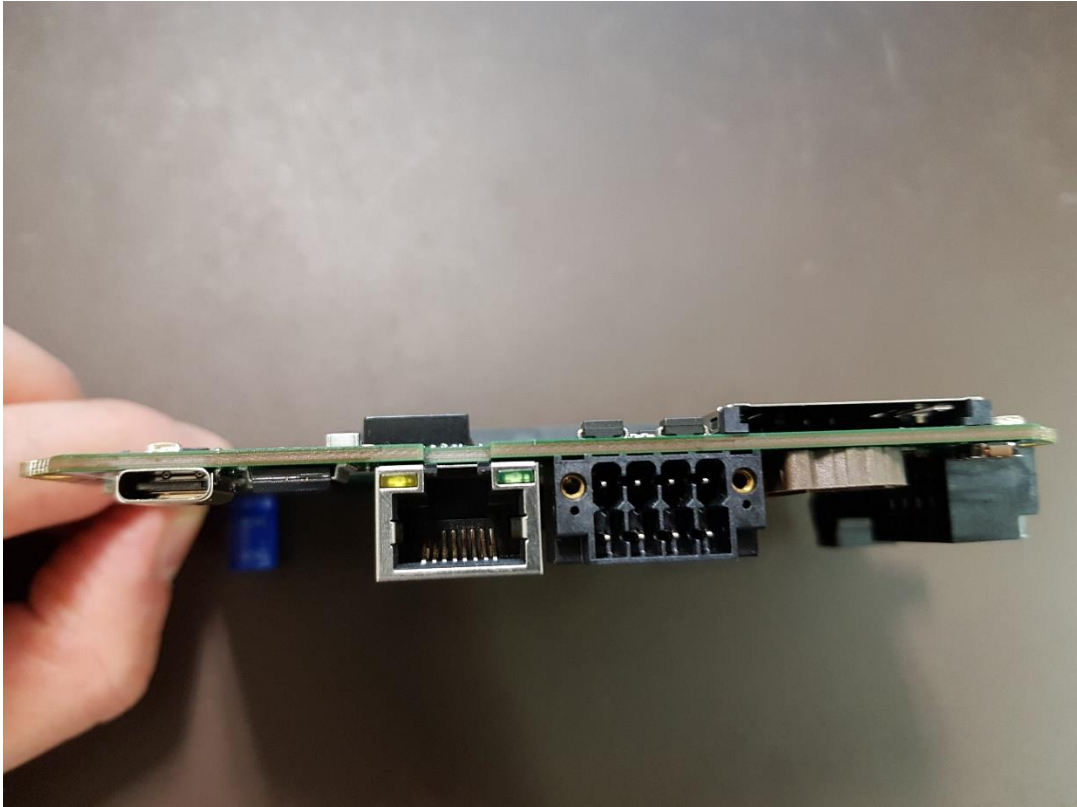

Internal photographs

FCC ID: 2A039-EGW501

IC: 23830-EGW501

EG25-G MINIPCIE