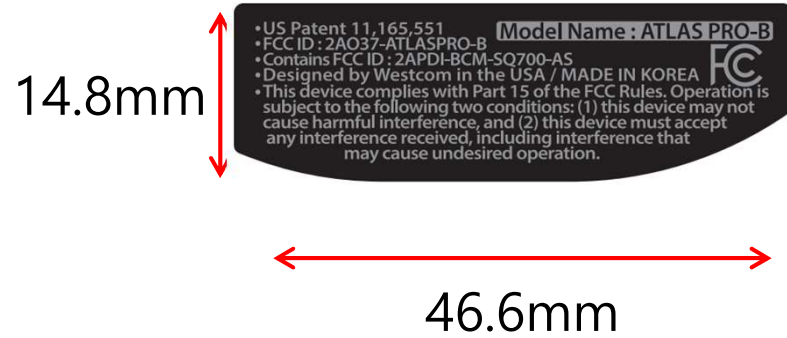

Atlas Pro-B Label

TBD

라벨
위치