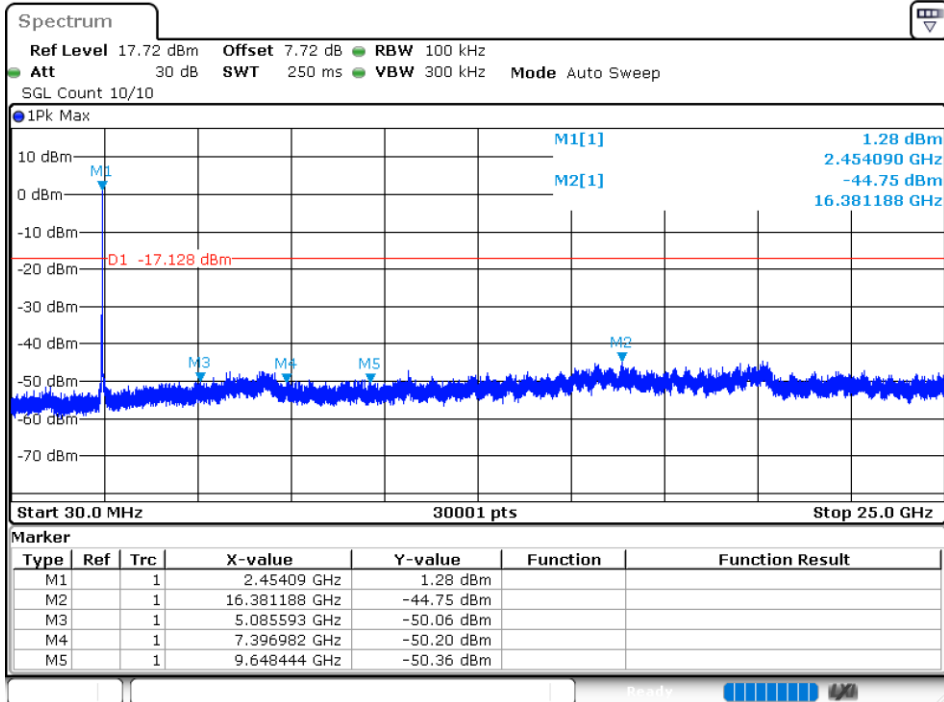

Tx. Spurious NVNT 802.11g 2437MHz Ant 2 Ref

Tx. Spurious NVNT 802.11g 2437MHz Ant 2 Emission

Tx. Spurious NVNT 802.11g 2462MHz Ant 2 Ref

Tx. Spurious NVNT 802.11g 2462MHz Ant 2 Emission

Tx. Spurious NVNT 802.11n(HT20) 2412MHz Ant 1 Ref

Tx. Spurious NVNT 802.11n(HT20) 2412MHz Ant 1 Emission

Tx. Spurious NVNT 802.11n(HT20) 2437MHz Ant 1 Ref

Tx. Spurious NVNT 802.11n(HT20) 2437MHz Ant 1 Emission

Tx. Spurious NVNT 802.11n(HT20) 2462MHz Ant 1 Ref

Tx. Spurious NVNT 802.11n(HT20) 2462MHz Ant 1 Emission

Tx. Spurious NVNT 802.11n(HT20) 2412MHz Ant 2 Ref

Tx. Spurious NVNT 802.11n(HT20) 2412MHz Ant 2 Emission

Tx. Spurious NVNT 802.11n(HT20) 2437MHz Ant 2 Ref

Tx. Spurious NVNT 802.11n(HT20) 2437MHz Ant 2 Emission

Tx. Spurious NVNT 802.11n(HT20) 2462MHz Ant 2 Ref

Tx. Spurious NVNT 802.11n(HT20) 2462MHz Ant 2 Emission

END OF REPORT