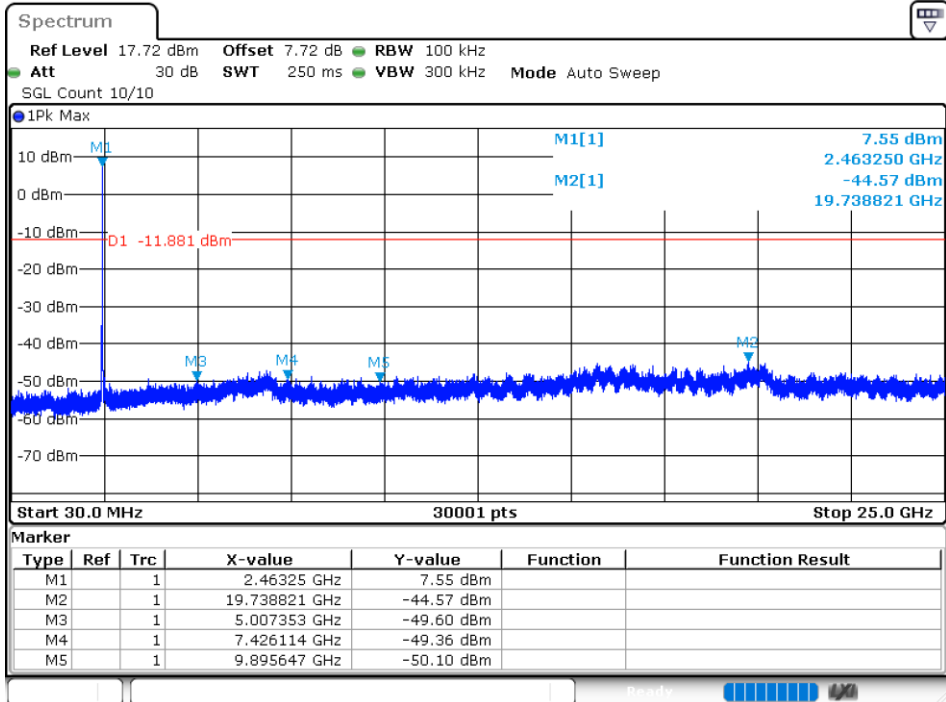

Tx. Spurious NVNT 802.11b 2412MHz Ant 1 Ref

Tx. Spurious NVNT 802.11b 2412MHz Ant 1 Emission

Tx. Spurious NVNT 802.11b 2437MHz Ant 1 Ref

Tx. Spurious NVNT 802.11b 2437MHz Ant 1 Emission

Tx. Spurious NVNT 802.11b 2462MHz Ant 1 Ref

Tx. Spurious NVNT 802.11b 2462MHz Ant 1 Emission

Tx. Spurious NVNT 802.11b 2412MHz Ant 2 Ref

Tx. Spurious NVNT 802.11b 2412MHz Ant 2 Emission

Tx. Spurious NVNT 802.11b 2437MHz Ant 2 Ref

Tx. Spurious NVNT 802.11b 2437MHz Ant 2 Emission