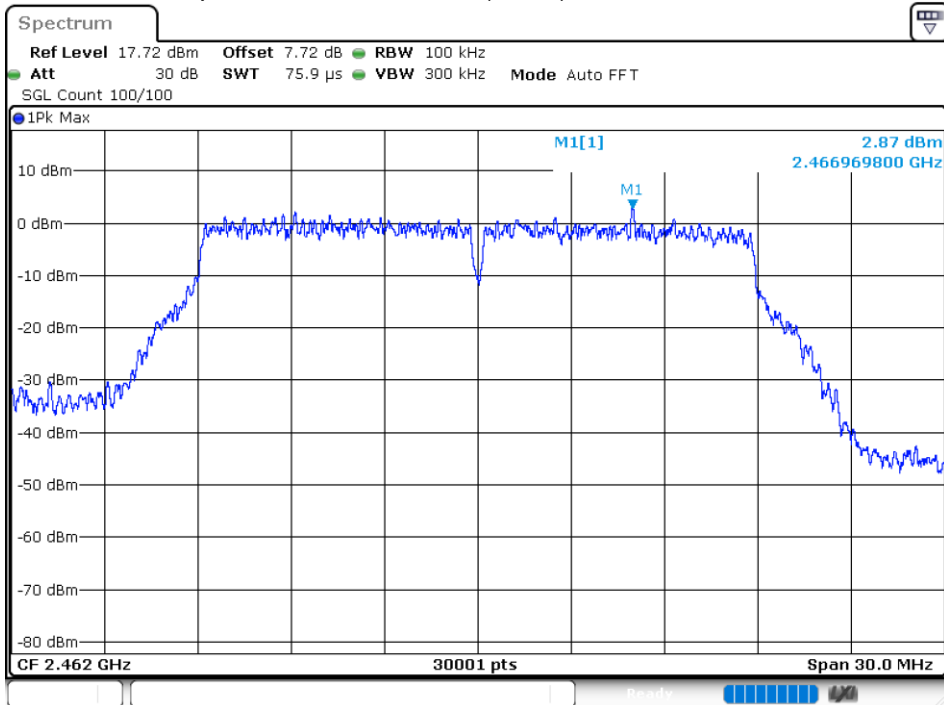

Tx. Spurious NVNT 802.11n(HT20) 2412MHz Ant 1 Emission

Tx. Spurious NVNT 802.11n(HT20) 2437MHz Ant 1 Ref

Tx. Spurious NVNT 802.11n(HT20) 2437MHz Ant 1 Emission

Tx. Spurious NVNT 802.11n(HT20) 2462MHz Ant 1 Ref

Tx. Spurious NVNT 802.11n(HT20) 2462MHz Ant 1 Emission

Tx. Spurious NVNT 802.11n(HT20) 2412MHz Ant 2 Ref

Tx. Spurious NVNT 802.11n(HT20) 2412MHz Ant 2 Emission

Tx. Spurious NVNT 802.11n(HT20) 2437MHz Ant 2 Ref