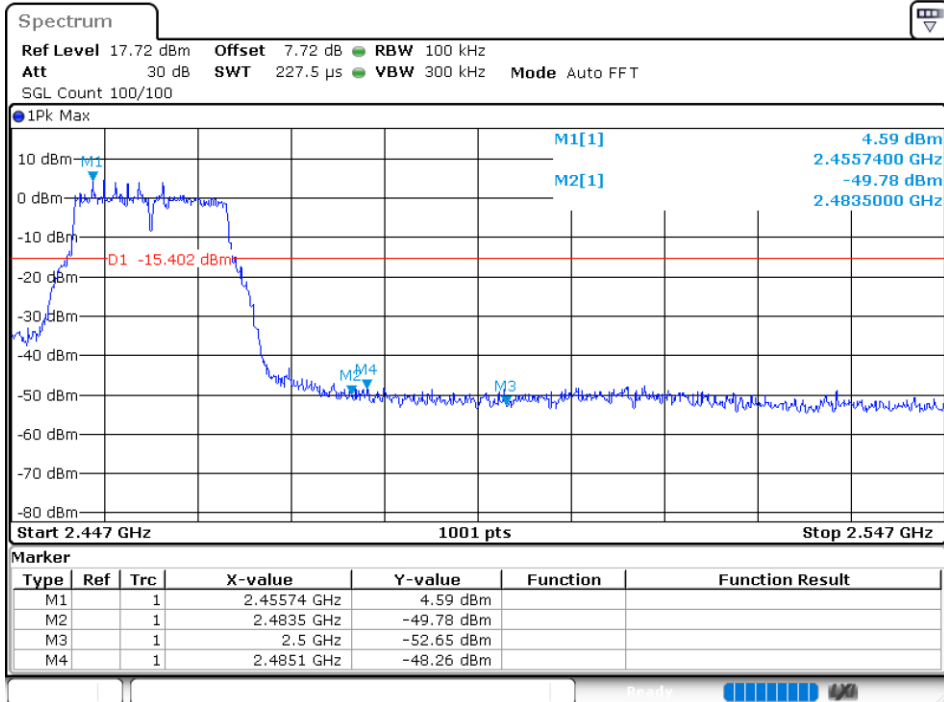

Band Edge NVNT 802.11b 2412MHz Ant 2 Emission

Band Edge NVNT 802.11b 2462MHz Ant 2 Ref

Band Edge NVNT 802.11b 2462MHz Ant 2 Emission

Band Edge NVNT 802.11g 2412MHz Ant 1 Ref

Band Edge NVNT 802.11g 2412MHz Ant 1 Emission

Band Edge NVNT 802.11g 2462MHz Ant 1 Ref

Band Edge NVNT 802.11g 2462MHz Ant 1 Emission

Band Edge NVNT 802.11g 2412MHz Ant 2 Ref

Band Edge NVNT 802.11g 2412MHz Ant 2 Emission

Band Edge NVNT 802.11g 2462MHz Ant 2 Ref