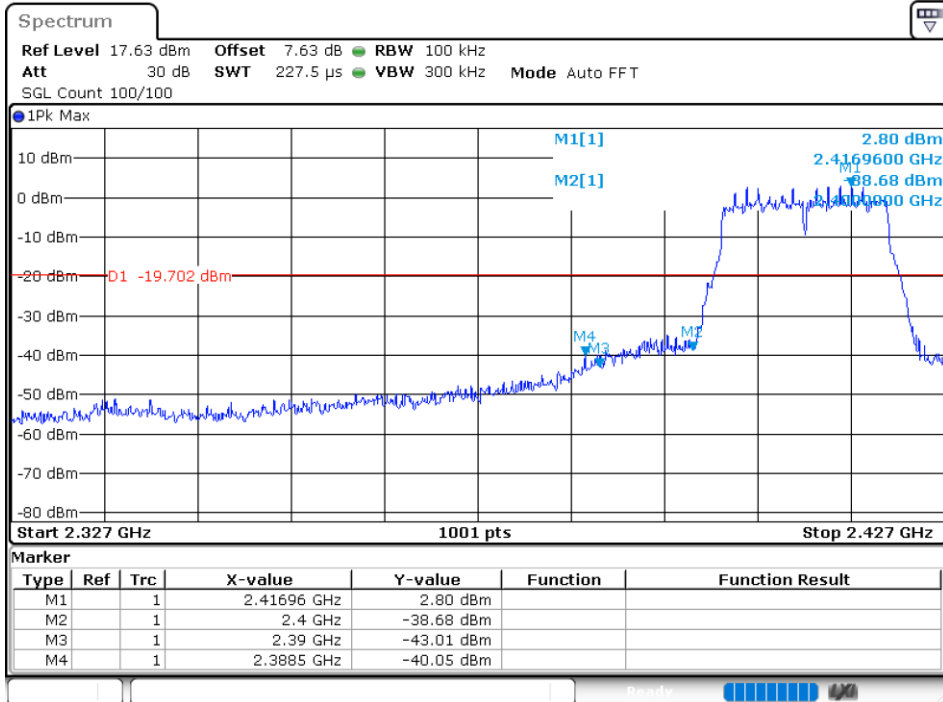

Band Edge NVNT 802.11g 2462MHz Ant 1 Ref

Band Edge NVNT 802.11g 2462MHz Ant 1 Emission

Band Edge NVNT 802.11g 2412MHz Ant 2 Ref

Band Edge NVNT 802.11g 2412MHz Ant 2 Emission

Band Edge NVNT 802.11g 2462MHz Ant 2 Ref

Band Edge NVNT 802.11g 2462MHz Ant 2 Emission

Band Edge NVNT 802.11n(HT20) 2412MHz Ant 1 Ref

Band Edge NVNT 802.11n(HT20) 2412MHz Ant 1 Emission

Band Edge NVNT 802.11n(HT20) 2462MHz Ant 1 Ref

Band Edge NVNT 802.11n(HT20) 2462MHz Ant 1 Emission