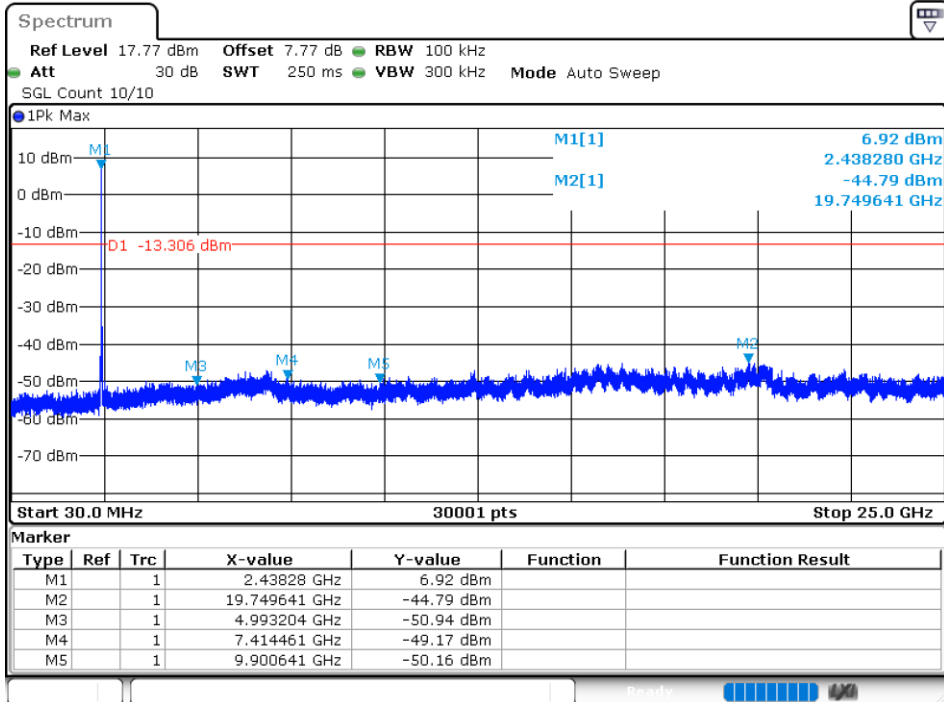

Tx. Spurious NVNT 802.11b 2462MHz Ant 1 Emission

Tx. Spurious NVNT 802.11b 2412MHz Ant 2 Ref

Tx. Spurious NVNT 802.11b 2412MHz Ant 2 Emission

Tx. Spurious NVNT 802.11b 2437MHz Ant 2 Ref

Tx. Spurious NVNT 802.11b 2437MHz Ant 2 Emission

Tx. Spurious NVNT 802.11b 2462MHz Ant 2 Ref

Tx. Spurious NVNT 802.11b 2462MHz Ant 2 Emission

Tx. Spurious NVNT 802.11g 2412MHz Ant 1 Ref

Tx. Spurious NVNT 802.11g 2412MHz Ant 1 Emission

Tx. Spurious NVNT 802.11g 2437MHz Ant 1 Ref