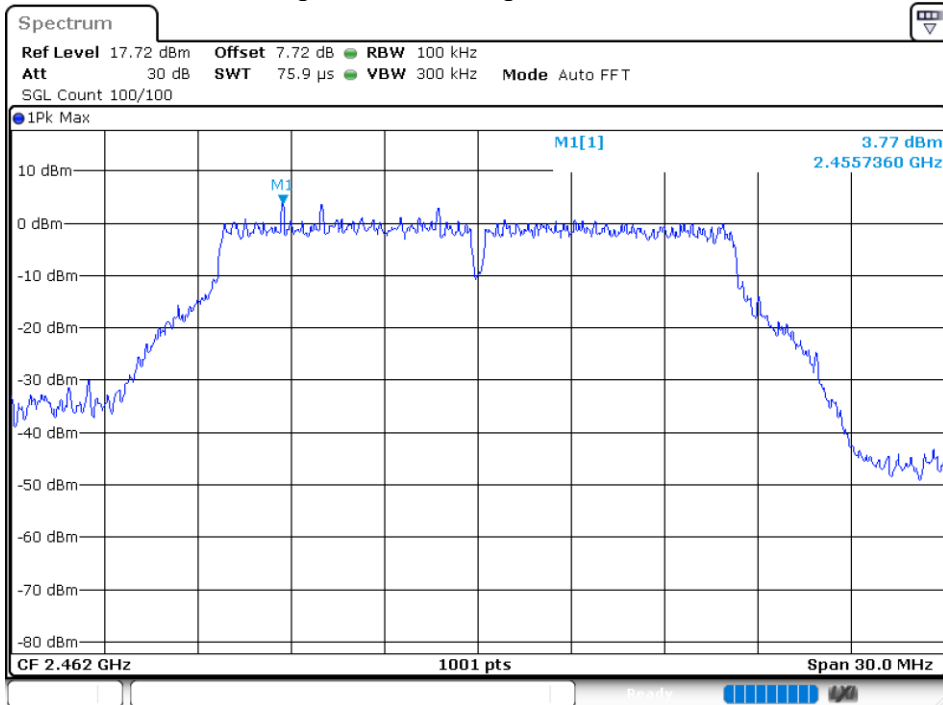

Band Edge NVNT 802.11g 2462MHz Ant 1 Ref

Band Edge NVNT 802.11g 2462MHz Ant 1 Emission

Band Edge NVNT 802.11g 2412MHz Ant 2 Ref

Band Edge NVNT 802.11g 2412MHz Ant 2 Emission

Band Edge NVNT 802.11g 2462MHz Ant 2 Ref

Band Edge NVNT 802.11g 2462MHz Ant 2 Emission

Band Edge NVNT 802.11n(HT20) 2412MHz Ant 1 Ref

Band Edge NVNT 802.11n(HT20) 2412MHz Ant 1 Emission

Band Edge NVNT 802.11n(HT20) 2462MHz Ant 1 Ref

Band Edge NVNT 802.11n(HT20) 2462MHz Ant 1 Emission