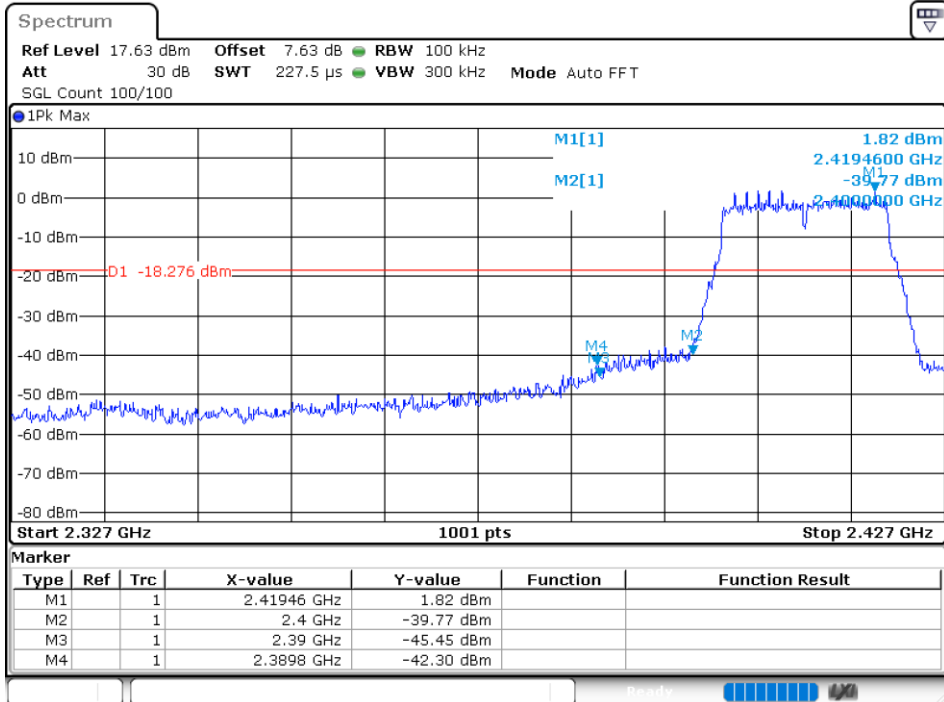

Band Edge NVNT 802.11g 2462MHz Ant 2 Emission

Band Edge NVNT 802.11n(HT20) 2412MHz Ant 1 Ref

Band Edge NVNT 802.11n(HT20) 2412MHz Ant 1 Emission

Band Edge NVNT 802.11n(HT20) 2462MHz Ant 1 Ref

Band Edge NVNT 802.11n(HT20) 2462MHz Ant 1 Emission

Band Edge NVNT 802.11n(HT20) 2412MHz Ant 2 Ref

Band Edge NVNT 802.11n(HT20) 2412MHz Ant 2 Emission

Band Edge NVNT 802.11n(HT20) 2462MHz Ant 2 Ref

Band Edge NVNT 802.11n(HT20) 2462MHz Ant 2 Emission

8.6 CONDUCTED RF SPURIOUS EMISSION