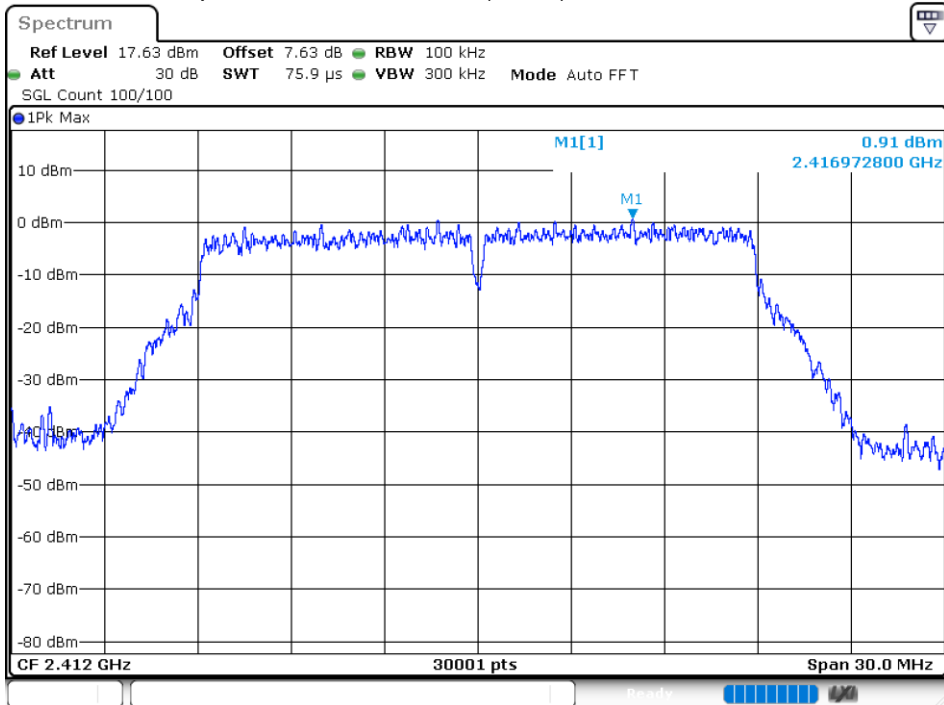

Tx. Spurious NVNT 802.11g 2437MHz Ant 2 Ref

Tx. Spurious NVNT 802.11g 2437MHz Ant 2 Emission

Tx. Spurious NVNT 802.11g 2462MHz Ant 2 Ref

Tx. Spurious NVNT 802.11g 2462MHz Ant 2 Emission

Tx. Spurious NVNT 802.11n(HT20) 2412MHz Ant 1 Ref

Tx. Spurious NVNT 802.11n(HT20) 2412MHz Ant 1 Emission

Tx. Spurious NVNT 802.11n(HT20) 2437MHz Ant 1 Ref

Tx. Spurious NVNT 802.11n(HT20) 2437MHz Ant 1 Emission

Tx. Spurious NVNT 802.11n(HT20) 2462MHz Ant 1 Ref

Tx. Spurious NVNT 802.11n(HT20) 2462MHz Ant 1 Emission

Tx. Spurious NVNT 802.11n(HT20) 2412MHz Ant 2 Ref

Tx. Spurious NVNT 802.11n(HT20) 2412MHz Ant 2 Emission

Tx. Spurious NVNT 802.11n(HT20) 2437MHz Ant 2 Ref