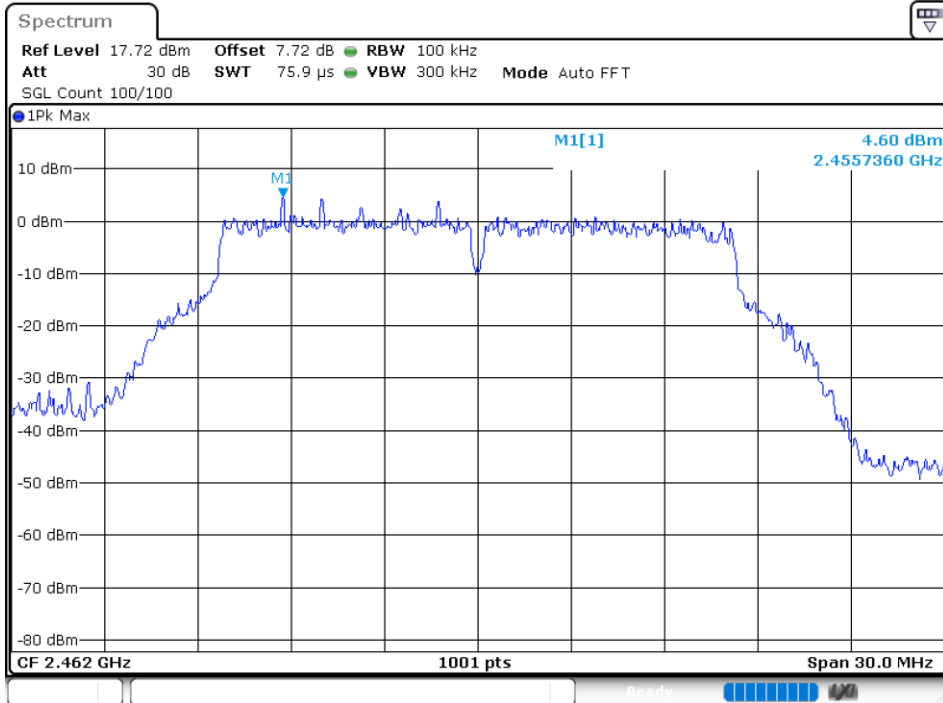

Band Edge NVNT 802.11b 2412MHz Ant 2 Emission

Band Edge NVNT 802.11b 2462MHz Ant 2 Ref

Band Edge NVNT 802.11b 2462MHz Ant 2 Emission

Band Edge NVNT 802.11g 2412MHz Ant 1 Ref

Band Edge NVNT 802.11g 2412MHz Ant 1 Emission

Band Edge NVNT 802.11g 2462MHz Ant 1 Ref

Band Edge NVNT 802.11g 2462MHz Ant 1 Emission

Band Edge NVNT 802.11g 2412MHz Ant 2 Ref

Band Edge NVNT 802.11g 2412MHz Ant 2 Emission

Band Edge NVNT 802.11g 2462MHz Ant 2 Ref