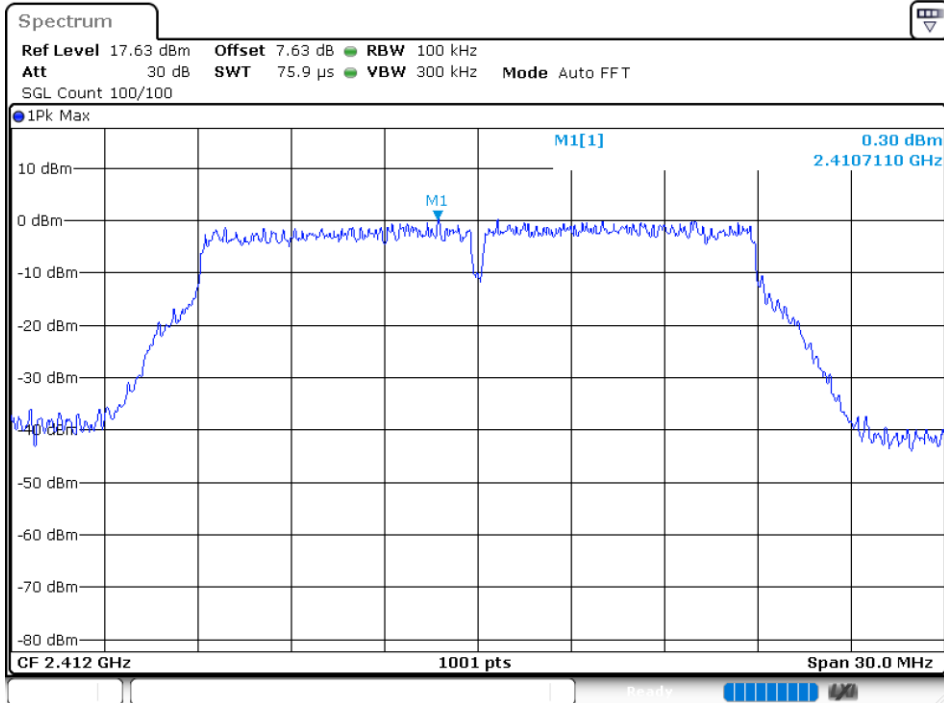

Band Edge NVNT 802.11n(HT20) 2412MHz Ant 1 Ref