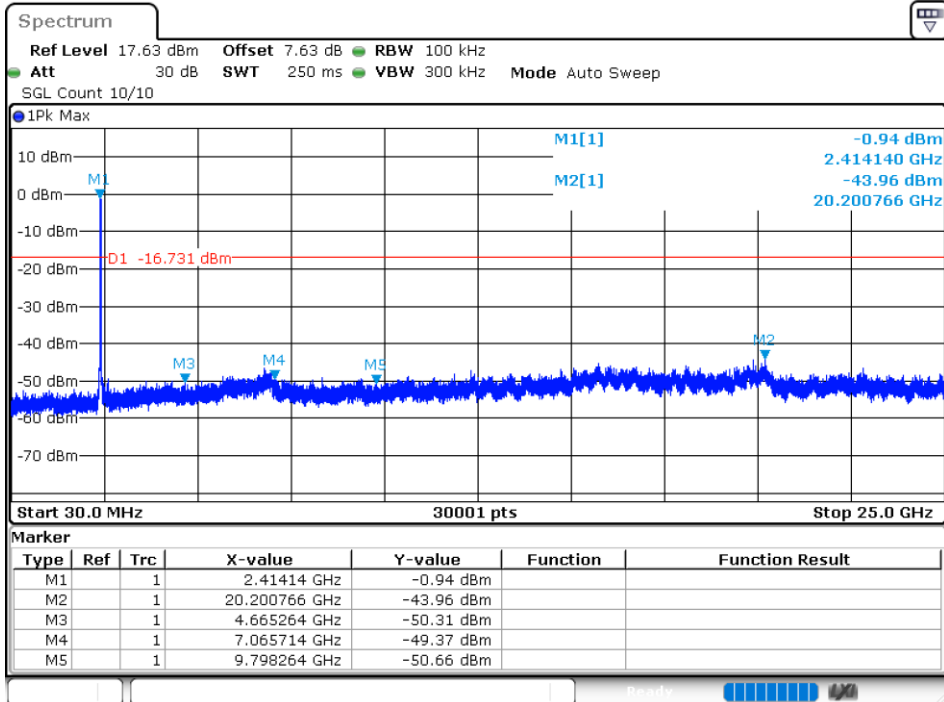

Tx. Spurious NVNT 802.11g 2437MHz Ant 1 Emission

Tx. Spurious NVNT 802.11g 2462MHz Ant 1 Ref

Tx. Spurious NVNT 802.11g 2462MHz Ant 1 Emission

Tx. Spurious NVNT 802.11g 2412MHz Ant 2 Ref

Tx. Spurious NVNT 802.11g 2412MHz Ant 2 Emission

Tx. Spurious NVNT 802.11g 2437MHz Ant 2 Ref

Tx. Spurious NVNT 802.11g 2437MHz Ant 2 Emission

Tx. Spurious NVNT 802.11g 2462MHz Ant 2 Ref

Tx. Spurious NVNT 802.11g 2462MHz Ant 2 Emission

Tx. Spurious NVNT 802.11n(HT20) 2412MHz Ant 1 Ref

Tx. Spurious NVNT 802.11n(HT20) 2412MHz Ant 1 Emission

Tx. Spurious NVNT 802.11n(HT20) 2437MHz Ant 1 Ref

Tx. Spurious NVNT 802.11n(HT20) 2437MHz Ant 1 Emission

Tx. Spurious NVNT 802.11n(HT20) 2462MHz Ant 1 Ref