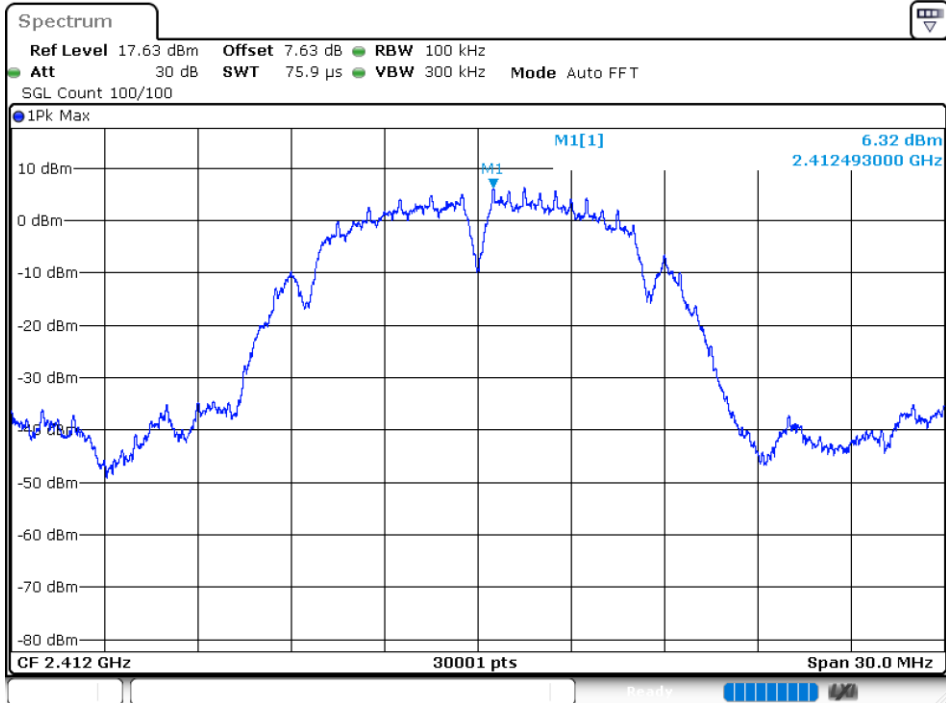

Tx. Spurious NVNT 802.11b 2412MHz Ant 1 Ref

Tx. Spurious NVNT 802.11b 2412MHz Ant 1 Emission

Tx. Spurious NVNT 802.11b 2437MHz Ant 1 Ref

Tx. Spurious NVNT 802.11b 2437MHz Ant 1 Emission

Tx. Spurious NVNT 802.11b 2462MHz Ant 1 Ref

Tx. Spurious NVNT 802.11b 2462MHz Ant 1 Emission

Tx. Spurious NVNT 802.11b 2412MHz Ant 2 Ref

Tx. Spurious NVNT 802.11b 2412MHz Ant 2 Emission

Tx. Spurious NVNT 802.11b 2437MHz Ant 2 Ref

Tx. Spurious NVNT 802.11b 2437MHz Ant 2 Emission