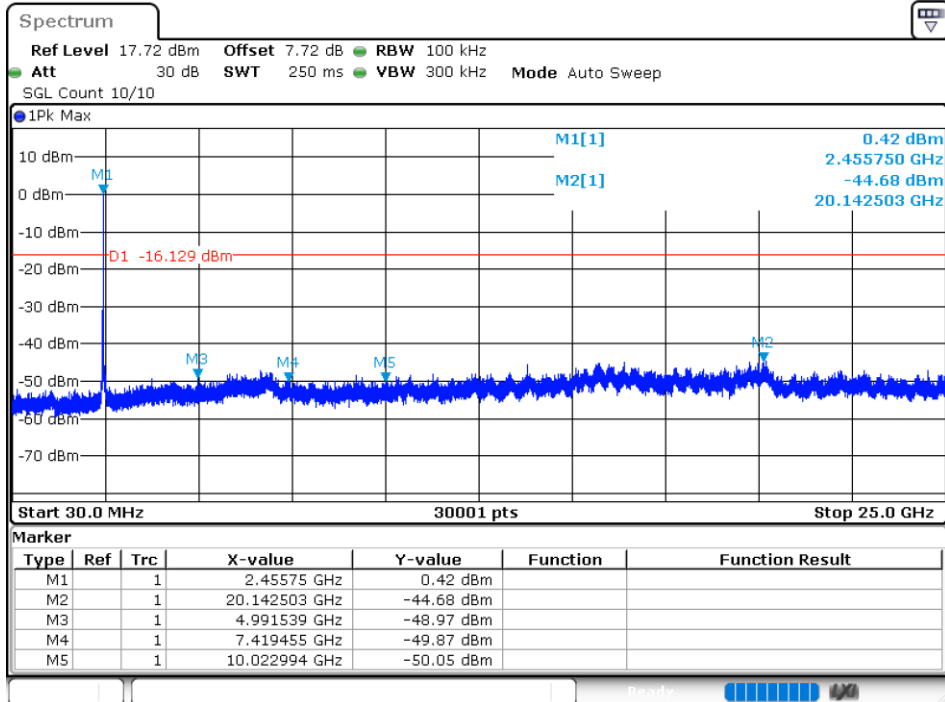

Tx. Spurious NVNT 802.11n(HT20) 2412MHz Ant 1 Emission

Tx. Spurious NVNT 802.11n(HT20) 2437MHz Ant 1 Ref

Tx. Spurious NVNT 802.11n(HT20) 2437MHz Ant 1 Emission

Tx. Spurious NVNT 802.11n(HT20) 2462MHz Ant 1 Ref

Tx. Spurious NVNT 802.11n(HT20) 2462MHz Ant 1 Emission

Tx. Spurious NVNT 802.11n(HT20) 2412MHz Ant 2 Ref

Tx. Spurious NVNT 802.11n(HT20) 2412MHz Ant 2 Emission

Tx. Spurious NVNT 802.11n(HT20) 2437MHz Ant 2 Ref

Tx. Spurious NVNT 802.11n(HT20) 2437MHz Ant 2 Emission

Tx. Spurious NVNT 802.11n(HT20) 2462MHz Ant 2 Ref

Tx. Spurious NVNT 802.11n(HT20) 2462MHz Ant 2 Emission

END OF REPORT