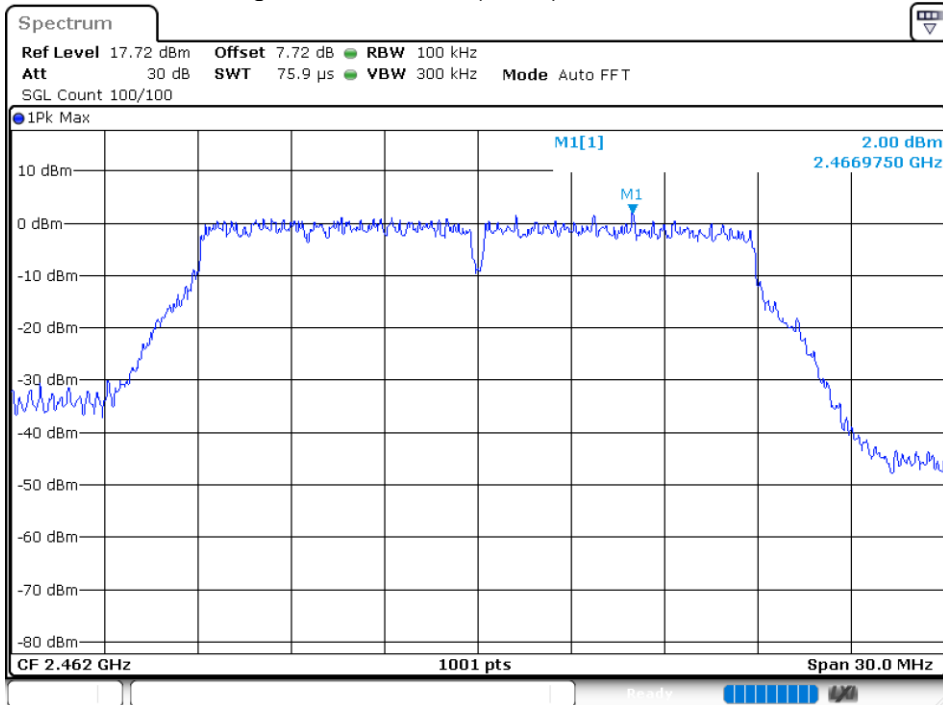

Band Edge NVNT 802.11g 2462MHz Ant 2 Emission

Band Edge NVNT 802.11n(HT20) 2412MHz Ant 1 Ref

Band Edge NVNT 802.11n(HT20) 2412MHz Ant 1 Emission

Band Edge NVNT 802.11n(HT20) 2462MHz Ant 1 Ref

Band Edge NVNT 802.11n(HT20) 2462MHz Ant 1 Emission