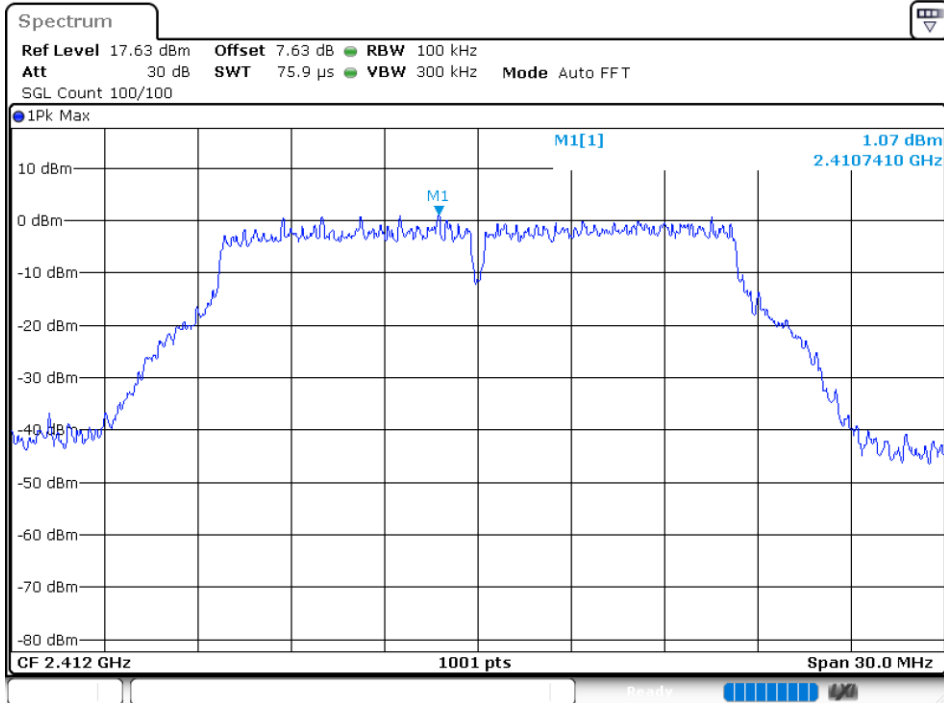

Band Edge NVNT 802.11b 2412MHz Ant 2 Emission

Band Edge NVNT 802.11b 2462MHz Ant 2 Ref

Band Edge NVNT 802.11b 2462MHz Ant 2 Emission

Band Edge NVNT 802.11g 2412MHz Ant 1 Ref

Band Edge NVNT 802.11g 2412MHz Ant 1 Emission

Band Edge NVNT 802.11g 2462MHz Ant 1 Ref

Band Edge NVNT 802.11g 2462MHz Ant 1 Emission

Band Edge NVNT 802.11g 2412MHz Ant 2 Ref

Band Edge NVNT 802.11g 2412MHz Ant 2 Emission

Band Edge NVNT 802.11g 2462MHz Ant 2 Ref