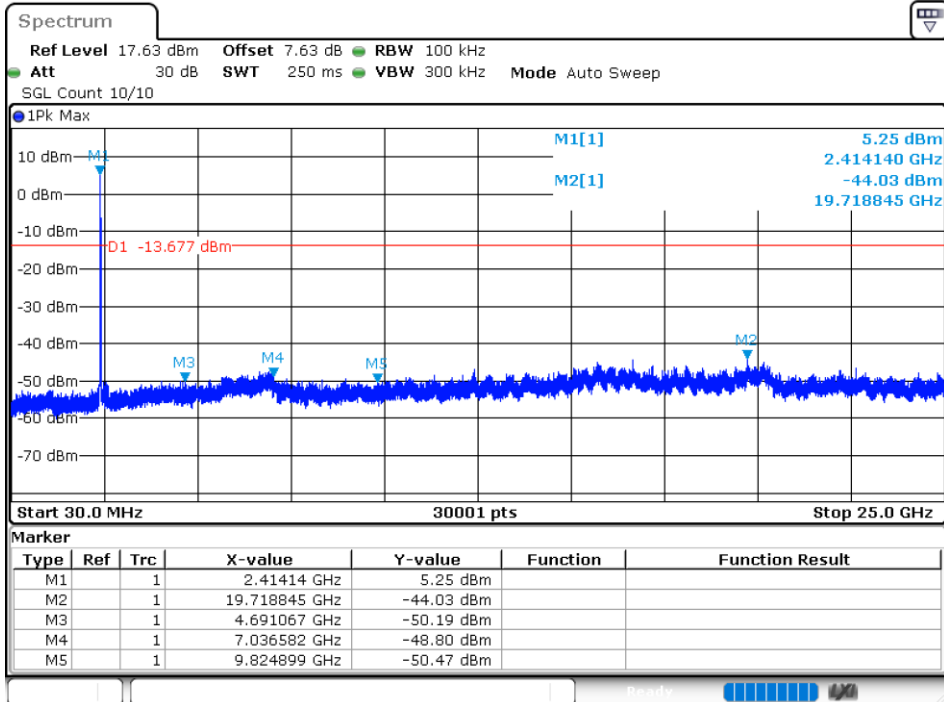

Tx. Spurious NVNT 802.11b 2412MHz Ant 1 Ref

Tx. Spurious NVNT 802.11b 2412MHz Ant 1 Emission

Tx. Spurious NVNT 802.11b 2437MHz Ant 1 Ref

Tx. Spurious NVNT 802.11b 2437MHz Ant 1 Emission

Tx. Spurious NVNT 802.11b 2462MHz Ant 1 Ref

Tx. Spurious NVNT 802.11b 2462MHz Ant 1 Emission

Tx. Spurious NVNT 802.11b 2412MHz Ant 2 Ref

Tx. Spurious NVNT 802.11b 2412MHz Ant 2 Emission

Tx. Spurious NVNT 802.11b 2437MHz Ant 2 Ref

Tx. Spurious NVNT 802.11b 2437MHz Ant 2 Emission