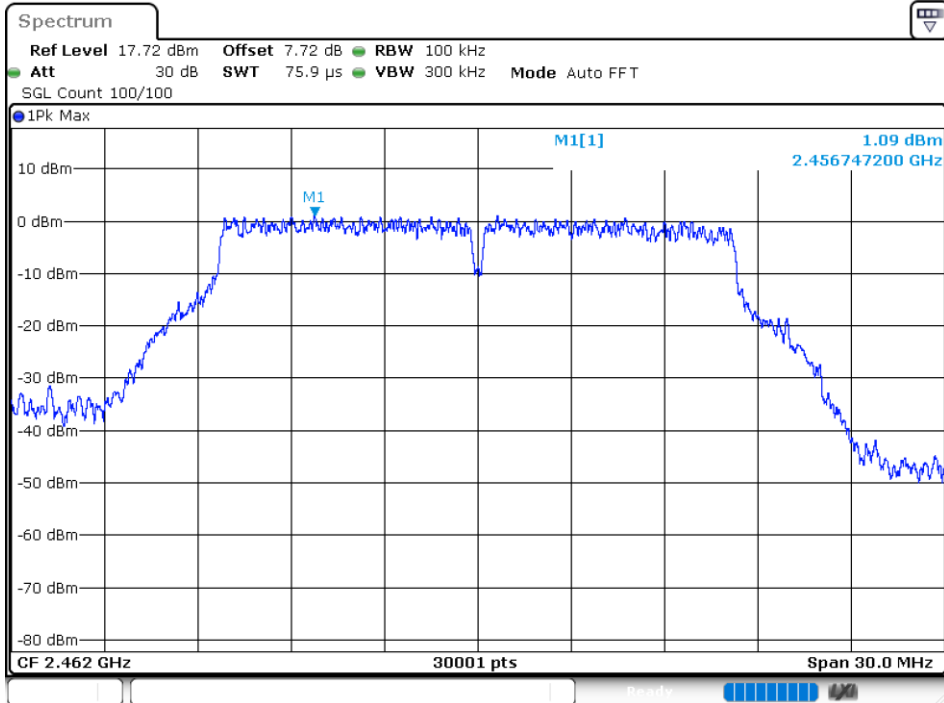

Tx. Spurious NVNT 802.11b 2462MHz Ant 1 Emission

Tx. Spurious NVNT 802.11b 2412MHz Ant 2 Ref

Tx. Spurious NVNT 802.11b 2412MHz Ant 2 Emission

Tx. Spurious NVNT 802.11b 2437MHz Ant 2 Ref

Tx. Spurious NVNT 802.11b 2437MHz Ant 2 Emission

Tx. Spurious NVNT 802.11b 2462MHz Ant 2 Ref

Tx. Spurious NVNT 802.11b 2462MHz Ant 2 Emission

Tx. Spurious NVNT 802.11g 2412MHz Ant 1 Ref

Tx. Spurious NVNT 802.11g 2412MHz Ant 1 Emission

Tx. Spurious NVNT 802.11g 2437MHz Ant 1 Ref

Tx. Spurious NVNT 802.11g 2437MHz Ant 1 Emission

Tx. Spurious NVNT 802.11g 2462MHz Ant 1 Ref

Tx. Spurious NVNT 802.11g 2462MHz Ant 1 Emission

Tx. Spurious NVNT 802.11g 2412MHz Ant 2 Ref

Tx. Spurious NVNT 802.11g 2412MHz Ant 2 Emission