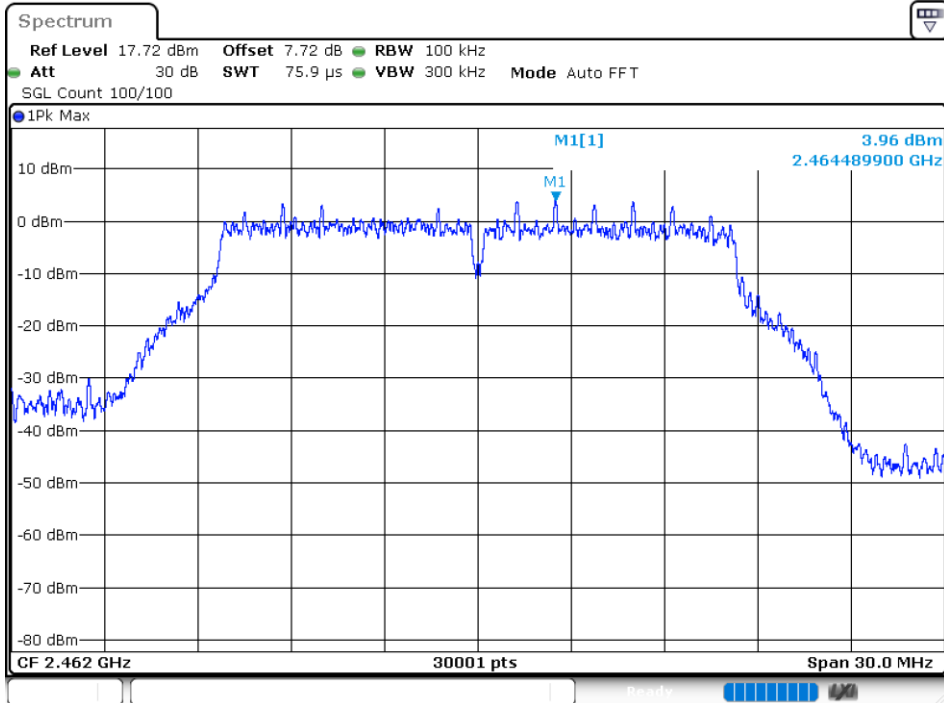

Tx. Spurious NVNT 802.11g 2437MHz Ant 1 Emission

Tx. Spurious NVNT 802.11g 2462MHz Ant 1 Ref

Tx. Spurious NVNT 802.11g 2462MHz Ant 1 Emission

Tx. Spurious NVNT 802.11g 2412MHz Ant 2 Ref

Tx. Spurious NVNT 802.11g 2412MHz Ant 2 Emission

Tx. Spurious NVNT 802.11g 2437MHz Ant 2 Ref

Tx. Spurious NVNT 802.11g 2437MHz Ant 2 Emission

Tx. Spurious NVNT 802.11g 2462MHz Ant 2 Ref

Tx. Spurious NVNT 802.11g 2462MHz Ant 2 Emission

Tx. Spurious NVNT 802.11n(HT20) 2412MHz Ant 1 Ref