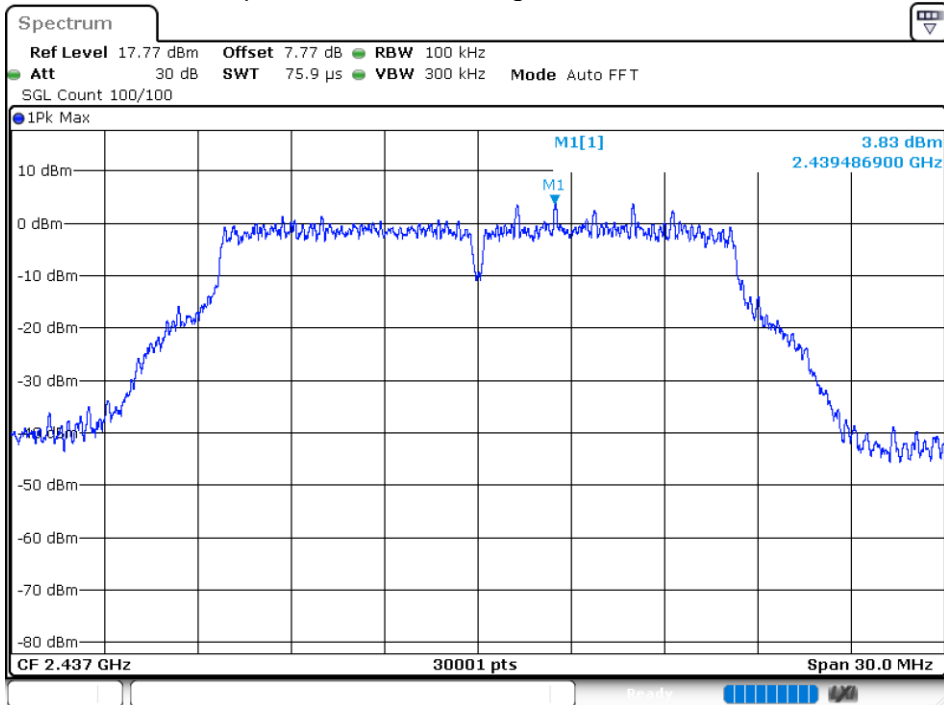

Tx. Spurious NVNT 802.11g 2437MHz Ant 1 Emission

Tx. Spurious NVNT 802.11g 2462MHz Ant 1 Ref

Tx. Spurious NVNT 802.11g 2462MHz Ant 1 Emission

Tx. Spurious NVNT 802.11g 2412MHz Ant 2 Ref

Tx. Spurious NVNT 802.11g 2412MHz Ant 2 Emission

Tx. Spurious NVNT 802.11g 2437MHz Ant 2 Ref

Tx. Spurious NVNT 802.11g 2437MHz Ant 2 Emission

Tx. Spurious NVNT 802.11g 2462MHz Ant 2 Ref

Tx. Spurious NVNT 802.11g 2462MHz Ant 2 Emission

Tx. Spurious NVNT 802.11n(HT20) 2412MHz Ant 1 Ref