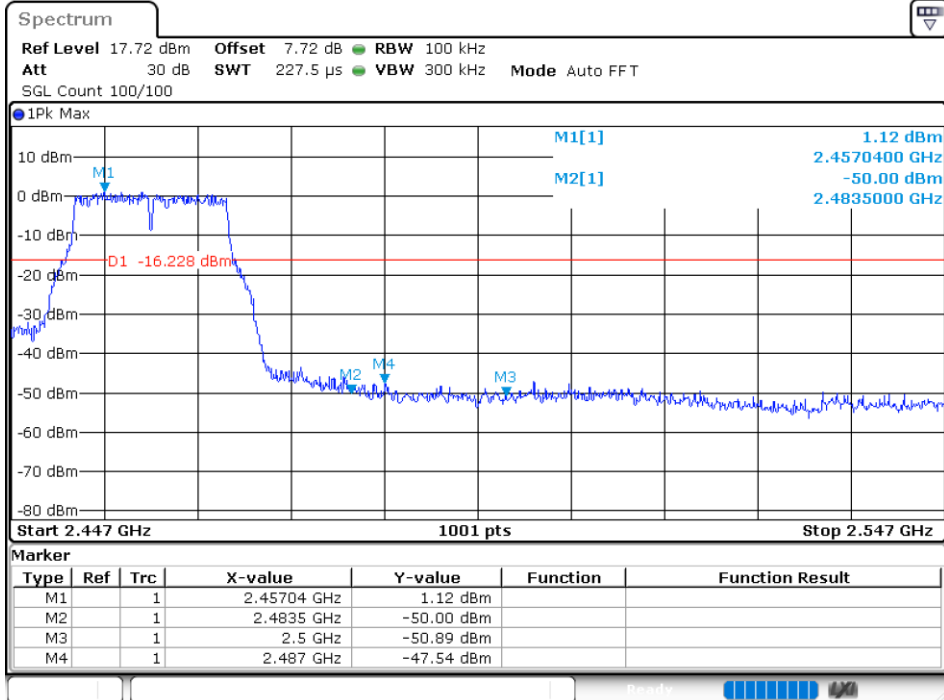

Band Edge NVNT 802.11g 2462MHz Ant 1 Ref

Band Edge NVNT 802.11g 2462MHz Ant 1 Emission

Band Edge NVNT 802.11g 2412MHz Ant 2 Ref

Band Edge NVNT 802.11g 2412MHz Ant 2 Emission

Band Edge NVNT 802.11g 2462MHz Ant 2 Ref

Band Edge NVNT 802.11g 2462MHz Ant 2 Emission

Band Edge NVNT 802.11n(HT20) 2412MHz Ant 1 Ref

Band Edge NVNT 802.11n(HT20) 2412MHz Ant 1 Emission

Band Edge NVNT 802.11n(HT20) 2462MHz Ant 1 Ref

Band Edge NVNT 802.11n(HT20) 2462MHz Ant 1 Emission