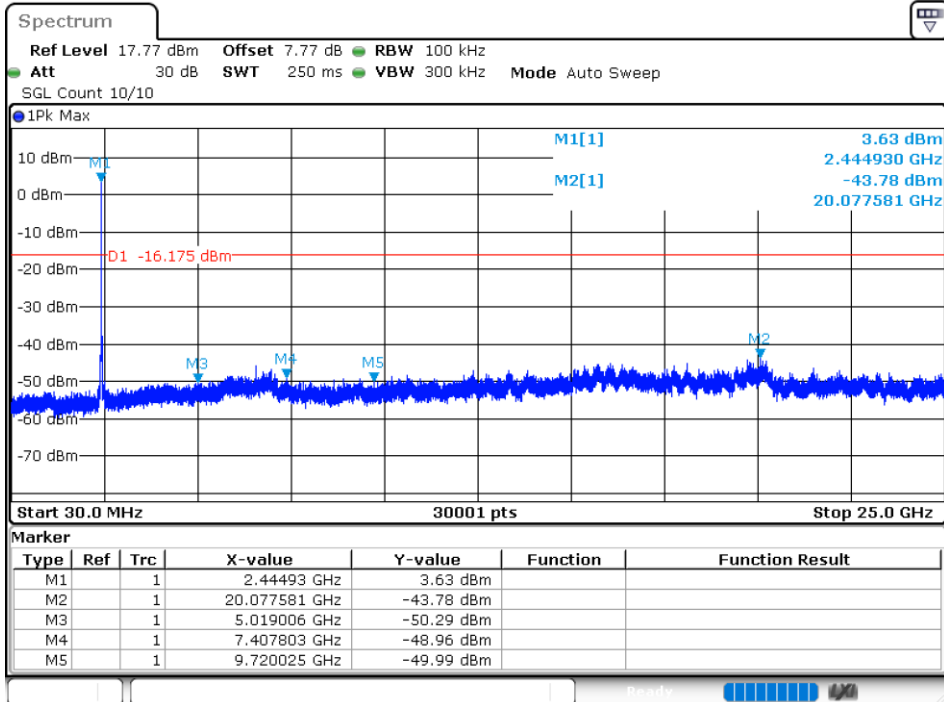

Tx. Spurious NVNT 802.11g 2437MHz Ant 1 Emission

Tx. Spurious NVNT 802.11g 2462MHz Ant 1 Ref

Tx. Spurious NVNT 802.11g 2462MHz Ant 1 Emission

Tx. Spurious NVNT 802.11g 2412MHz Ant 2 Ref

Tx. Spurious NVNT 802.11g 2412MHz Ant 2 Emission

Tx. Spurious NVNT 802.11g 2437MHz Ant 2 Ref

Tx. Spurious NVNT 802.11g 2437MHz Ant 2 Emission

Tx. Spurious NVNT 802.11g 2462MHz Ant 2 Ref

Tx. Spurious NVNT 802.11g 2462MHz Ant 2 Emission

Tx. Spurious NVNT 802.11n(HT20) 2412MHz Ant 1 Ref