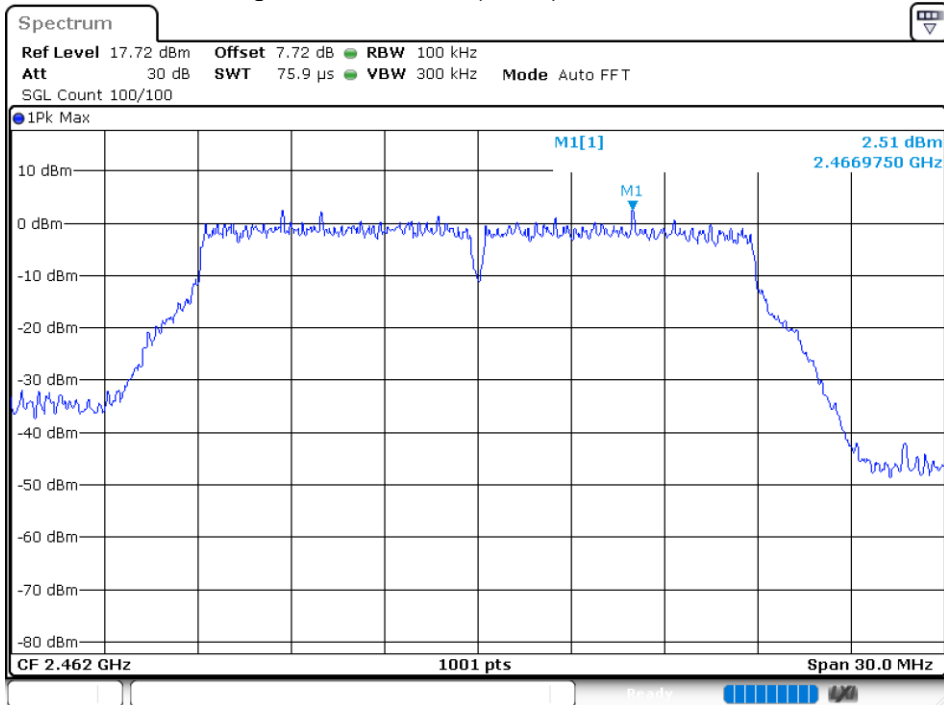

Band Edge NVNT 802.11n(HT20) 2462MHz Ant 2 Ref