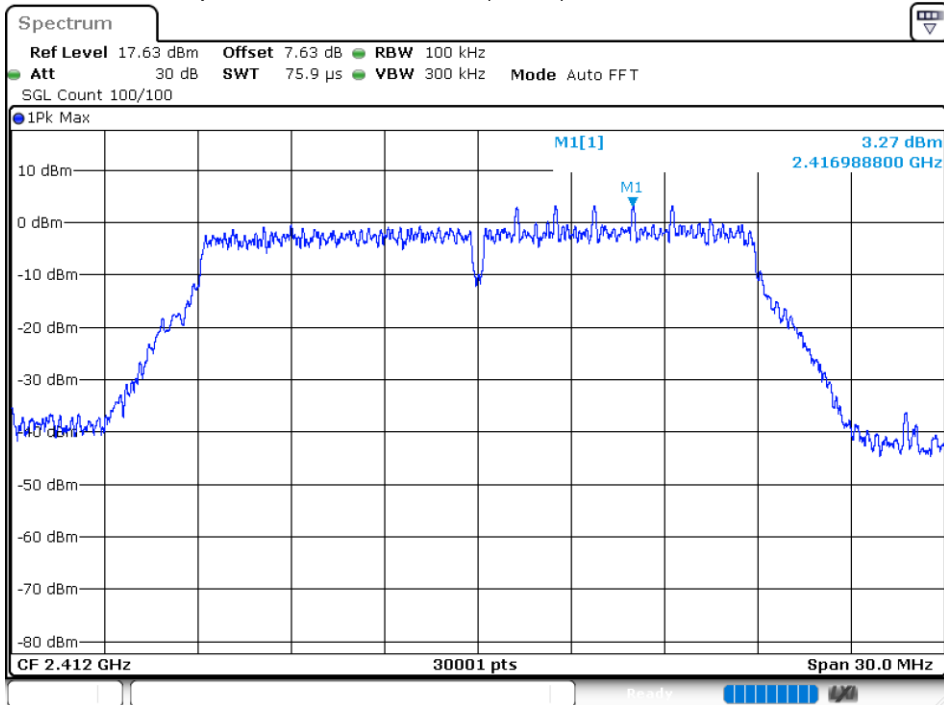

Tx. Spurious NVNT 802.11g 2437MHz Ant 2 Ref

Tx. Spurious NVNT 802.11g 2437MHz Ant 2 Emission

Tx. Spurious NVNT 802.11g 2462MHz Ant 2 Ref

Tx. Spurious NVNT 802.11g 2462MHz Ant 2 Emission

Tx. Spurious NVNT 802.11n(HT20) 2412MHz Ant 1 Ref

Tx. Spurious NVNT 802.11n(HT20) 2412MHz Ant 1 Emission

Tx. Spurious NVNT 802.11n(HT20) 2437MHz Ant 1 Ref

Tx. Spurious NVNT 802.11n(HT20) 2437MHz Ant 1 Emission

Tx. Spurious NVNT 802.11n(HT20) 2462MHz Ant 1 Ref