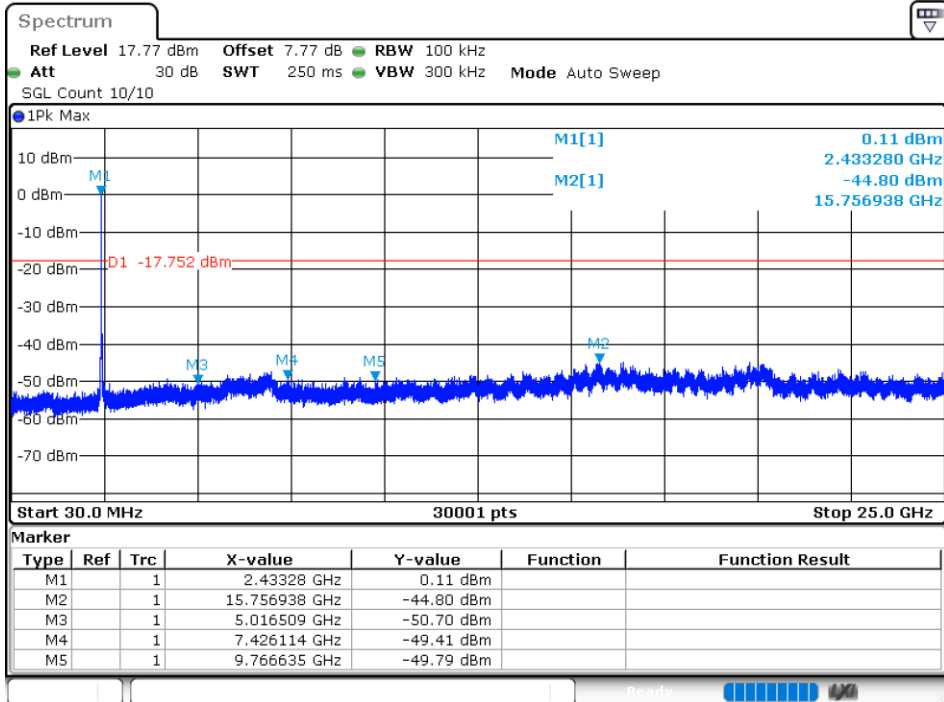

Tx. Spurious NVNT 802.11n(HT20) 2412MHz Ant 1 Emission

Tx. Spurious NVNT 802.11n(HT20) 2437MHz Ant 1 Ref

Tx. Spurious NVNT 802.11n(HT20) 2437MHz Ant 1 Emission

Tx. Spurious NVNT 802.11n(HT20) 2462MHz Ant 1 Ref

Tx. Spurious NVNT 802.11n(HT20) 2462MHz Ant 1 Emission

Tx. Spurious NVNT 802.11n(HT20) 2412MHz Ant 2 Ref

Tx. Spurious NVNT 802.11n(HT20) 2412MHz Ant 2 Emission

Tx. Spurious NVNT 802.11n(HT20) 2437MHz Ant 2 Ref

Tx. Spurious NVNT 802.11n(HT20) 2437MHz Ant 2 Emission

Tx. Spurious NVNT 802.11n(HT20) 2462MHz Ant 2 Ref

Tx. Spurious NVNT 802.11n(HT20) 2462MHz Ant 2 Emission

END OF REPORT