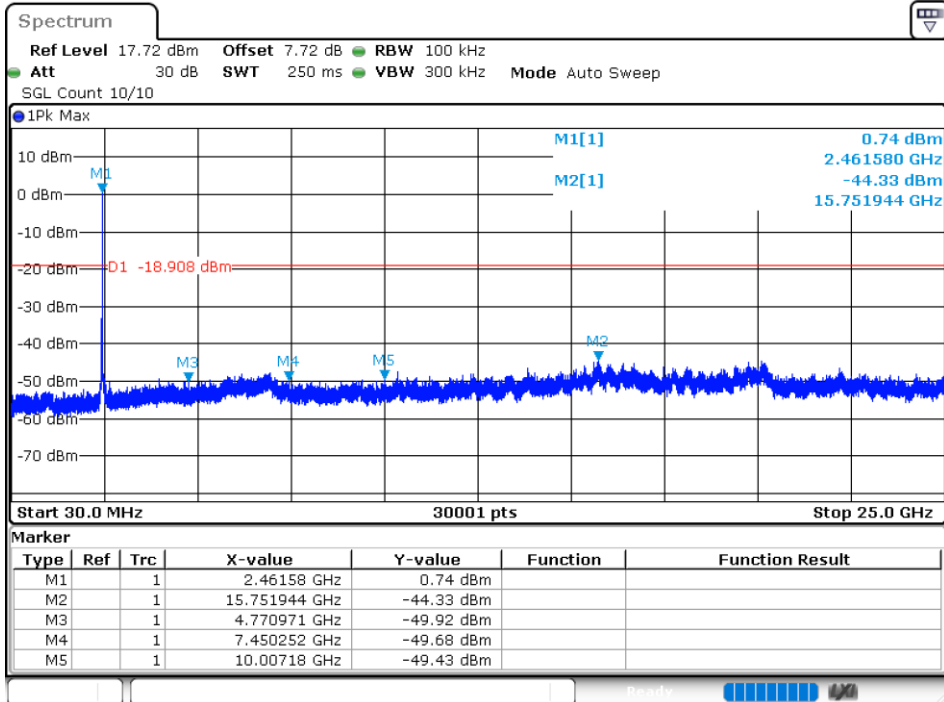

Tx. Spurious NVNT 802.11b 2462MHz Ant 1 Emission

Tx. Spurious NVNT 802.11b 2412MHz Ant 2 Ref

Tx. Spurious NVNT 802.11b 2412MHz Ant 2 Emission

Tx. Spurious NVNT 802.11b 2437MHz Ant 2 Ref

Tx. Spurious NVNT 802.11b 2437MHz Ant 2 Emission

Tx. Spurious NVNT 802.11b 2462MHz Ant 2 Ref

Tx. Spurious NVNT 802.11b 2462MHz Ant 2 Emission

Tx. Spurious NVNT 802.11g 2412MHz Ant 1 Ref

Tx. Spurious NVNT 802.11g 2412MHz Ant 1 Emission

Tx. Spurious NVNT 802.11g 2437MHz Ant 1 Ref

Tx. Spurious NVNT 802.11g 2437MHz Ant 1 Emission

Tx. Spurious NVNT 802.11g 2462MHz Ant 1 Ref

Tx. Spurious NVNT 802.11g 2462MHz Ant 1 Emission

Tx. Spurious NVNT 802.11g 2412MHz Ant 2 Ref

Tx. Spurious NVNT 802.11g 2412MHz Ant 2 Emission