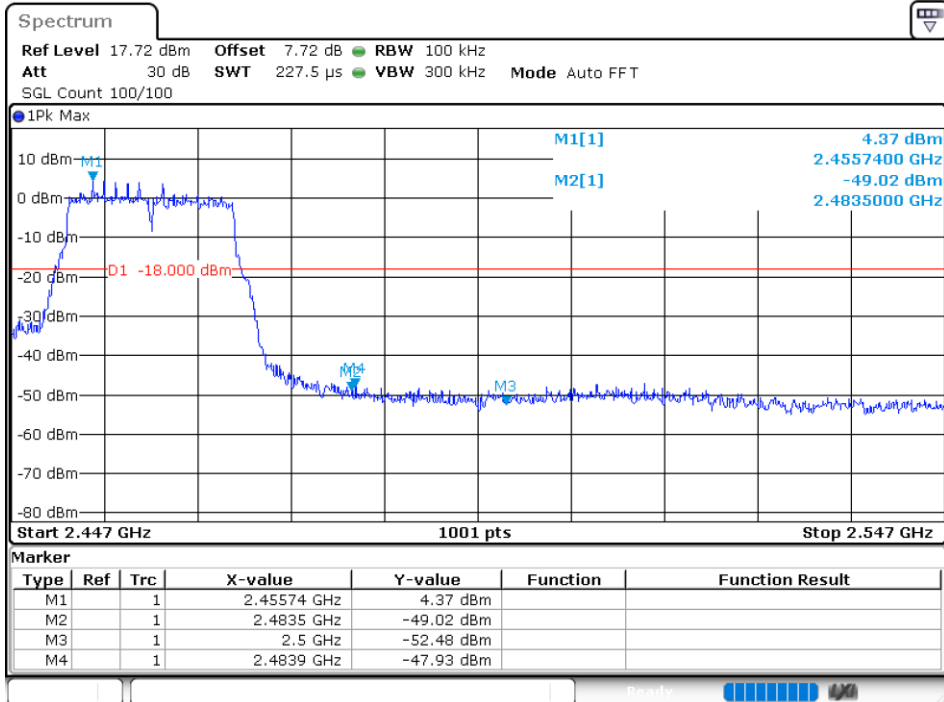

Band Edge NVNT 802.11g 2462MHz Ant 2 Emission

Band Edge NVNT 802.11n(HT20) 2412MHz Ant 1 Ref

Band Edge NVNT 802.11n(HT20) 2412MHz Ant 1 Emission

Band Edge NVNT 802.11n(HT20) 2462MHz Ant 1 Ref

Band Edge NVNT 802.11n(HT20) 2462MHz Ant 1 Emission

Band Edge NVNT 802.11n(HT20) 2412MHz Ant 2 Ref

Band Edge NVNT 802.11n(HT20) 2412MHz Ant 2 Emission

Band Edge NVNT 802.11n(HT20) 2462MHz Ant 2 Ref

Band Edge NVNT 802.11n(HT20) 2462MHz Ant 2 Emission

8.6 CONDUCTED RF SPURIOUS EMISSION