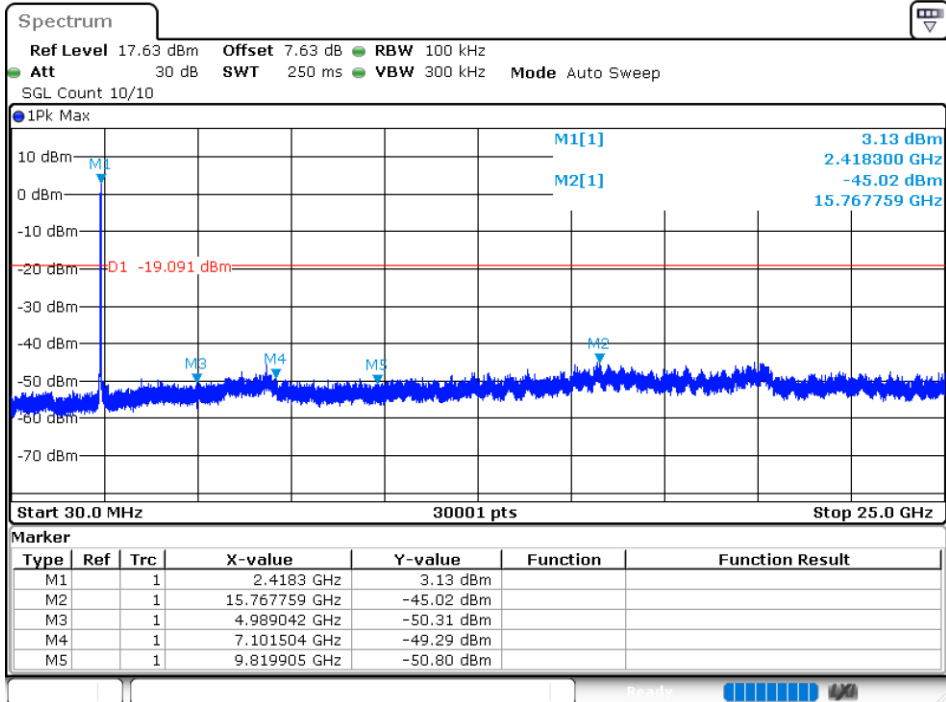

Tx. Spurious NVNT 802.11g 2437MHz Ant 2 Ref

Tx. Spurious NVNT 802.11g 2437MHz Ant 2 Emission

Tx. Spurious NVNT 802.11g 2462MHz Ant 2 Ref

Tx. Spurious NVNT 802.11g 2462MHz Ant 2 Emission

Tx. Spurious NVNT 802.11n(HT20) 2412MHz Ant 1 Ref

Tx. Spurious NVNT 802.11n(HT20) 2412MHz Ant 1 Emission

Tx. Spurious NVNT 802.11n(HT20) 2437MHz Ant 1 Ref

Tx. Spurious NVNT 802.11n(HT20) 2437MHz Ant 1 Emission

Tx. Spurious NVNT 802.11n(HT20) 2462MHz Ant 1 Ref

Tx. Spurious NVNT 802.11n(HT20) 2462MHz Ant 1 Emission

Tx. Spurious NVNT 802.11n(HT20) 2412MHz Ant 2 Ref

Tx. Spurious NVNT 802.11n(HT20) 2412MHz Ant 2 Emission

Tx. Spurious NVNT 802.11n(HT20) 2437MHz Ant 2 Ref