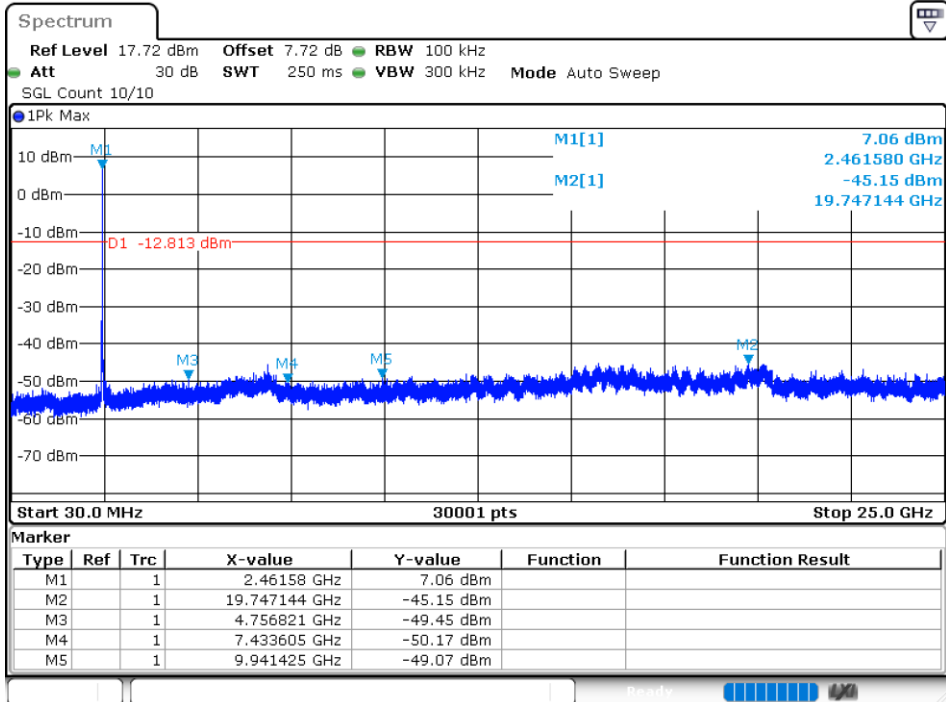

Tx. Spurious NVNT 802.11b 2462MHz Ant 2 Emission