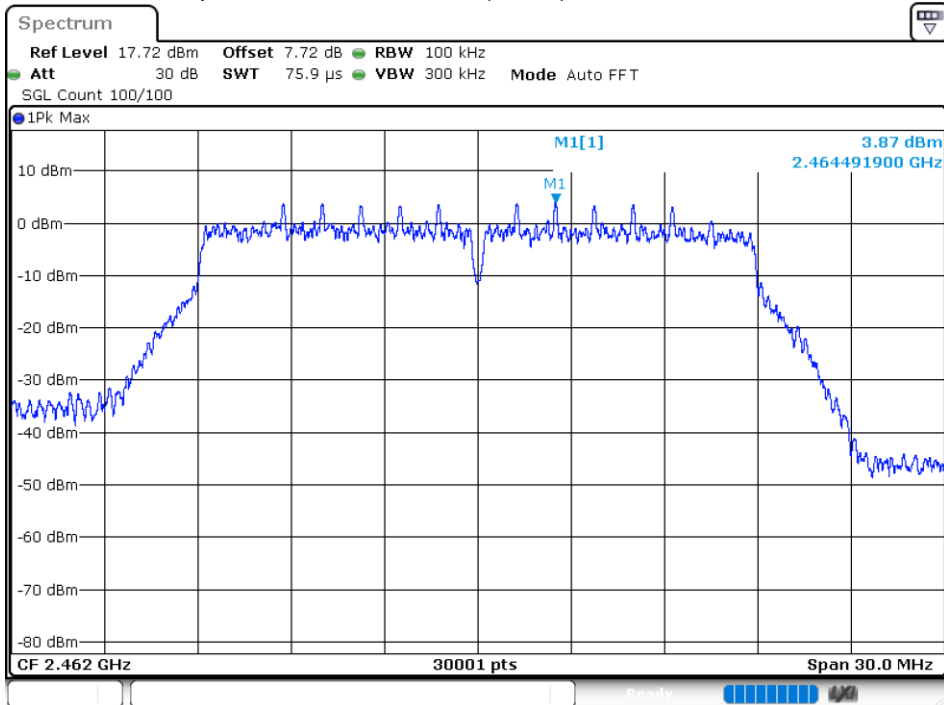

Tx. Spurious NVNT 802.11n(HT20) 2412MHz Ant 1 Emission

Tx. Spurious NVNT 802.11n(HT20) 2437MHz Ant 1 Ref

Tx. Spurious NVNT 802.11n(HT20) 2437MHz Ant 1 Emission

Tx. Spurious NVNT 802.11n(HT20) 2462MHz Ant 1 Ref

Tx. Spurious NVNT 802.11n(HT20) 2462MHz Ant 1 Emission

Tx. Spurious NVNT 802.11n(HT20) 2412MHz Ant 2 Ref

Tx. Spurious NVNT 802.11n(HT20) 2412MHz Ant 2 Emission

Tx. Spurious NVNT 802.11n(HT20) 2437MHz Ant 2 Ref

Tx. Spurious NVNT 802.11n(HT20) 2437MHz Ant 2 Emission

Tx. Spurious NVNT 802.11n(HT20) 2462MHz Ant 2 Ref

Tx. Spurious NVNT 802.11n(HT20) 2462MHz Ant 2 Emission

END OF REPORT