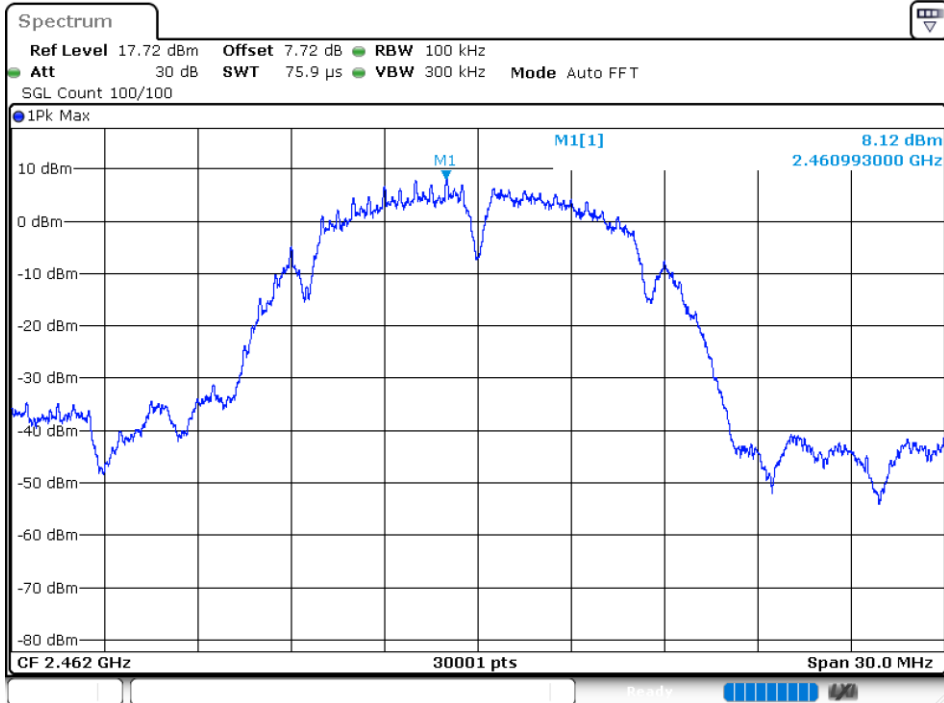

Tx. Spurious NVNT 802.11b 2412MHz Ant 1 Ref

Tx. Spurious NVNT 802.11b 2412MHz Ant 1 Emission

Tx. Spurious NVNT 802.11b 2437MHz Ant 1 Ref

Tx. Spurious NVNT 802.11b 2437MHz Ant 1 Emission

Tx. Spurious NVNT 802.11b 2462MHz Ant 1 Ref

Tx. Spurious NVNT 802.11b 2462MHz Ant 1 Emission

Tx. Spurious NVNT 802.11b 2412MHz Ant 2 Ref

Tx. Spurious NVNT 802.11b 2412MHz Ant 2 Emission

Tx. Spurious NVNT 802.11b 2437MHz Ant 2 Ref

Tx. Spurious NVNT 802.11b 2437MHz Ant 2 Emission