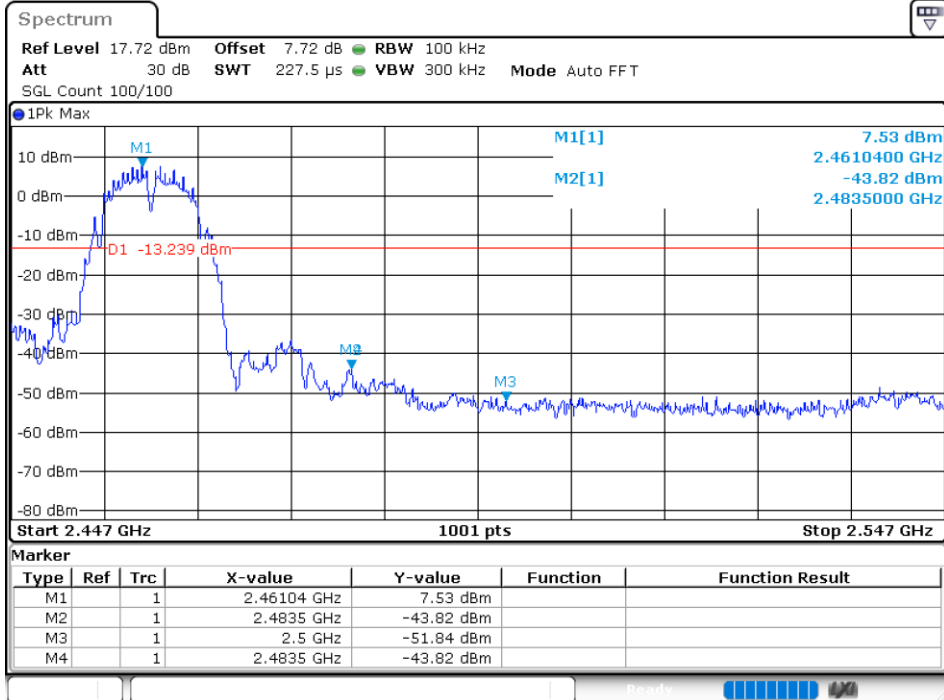

Band Edge NVNT 802.11b 2412MHz Ant 2 Emission

Band Edge NVNT 802.11b 2462MHz Ant 2 Ref

Band Edge NVNT 802.11b 2462MHz Ant 2 Emission

Band Edge NVNT 802.11g 2412MHz Ant 1 Ref

Band Edge NVNT 802.11g 2412MHz Ant 1 Emission

Band Edge NVNT 802.11g 2462MHz Ant 1 Ref

Band Edge NVNT 802.11g 2462MHz Ant 1 Emission

Band Edge NVNT 802.11g 2412MHz Ant 2 Ref

Band Edge NVNT 802.11g 2412MHz Ant 2 Emission

Band Edge NVNT 802.11g 2462MHz Ant 2 Ref