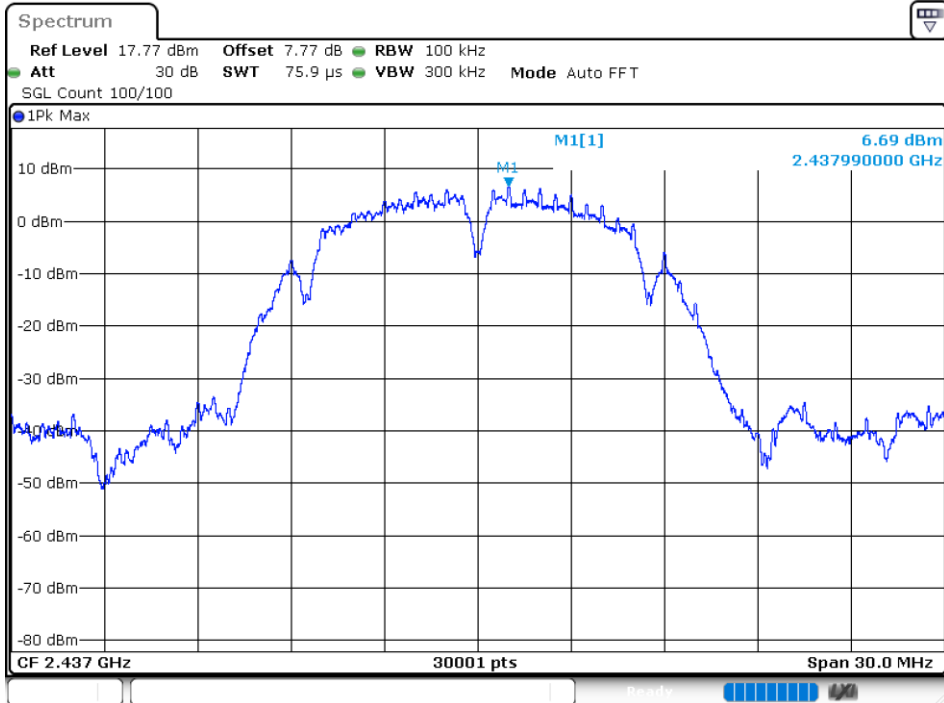

Tx. Spurious NVNT 802.11b 2412MHz Ant 1 Ref

Tx. Spurious NVNT 802.11b 2412MHz Ant 1 Emission

Tx. Spurious NVNT 802.11b 2437MHz Ant 1 Ref

Tx. Spurious NVNT 802.11b 2437MHz Ant 1 Emission

Tx. Spurious NVNT 802.11b 2462MHz Ant 1 Ref

Tx. Spurious NVNT 802.11b 2462MHz Ant 1 Emission

Tx. Spurious NVNT 802.11b 2412MHz Ant 2 Ref

Tx. Spurious NVNT 802.11b 2412MHz Ant 2 Emission

Tx. Spurious NVNT 802.11b 2437MHz Ant 2 Ref

Tx. Spurious NVNT 802.11b 2437MHz Ant 2 Emission

Tx. Spurious NVNT 802.11b 2462MHz Ant 2 Ref

Tx. Spurious NVNT 802.11b 2462MHz Ant 2 Emission

Tx. Spurious NVNT 802.11g 2412MHz Ant 1 Ref

Tx. Spurious NVNT 802.11g 2412MHz Ant 1 Emission

Tx. Spurious NVNT 802.11g 2437MHz Ant 1 Ref