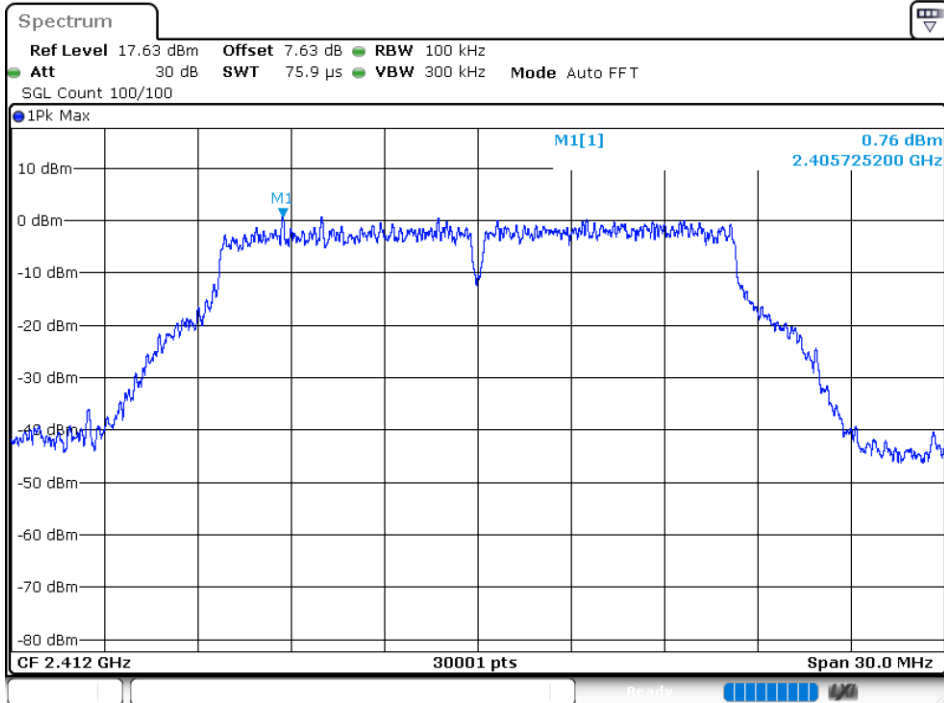

Tx. Spurious NVNT 802.11g 2437MHz Ant 1 Emission

Tx. Spurious NVNT 802.11g 2462MHz Ant 1 Ref

Tx. Spurious NVNT 802.11g 2462MHz Ant 1 Emission

Tx. Spurious NVNT 802.11g 2412MHz Ant 2 Ref

Tx. Spurious NVNT 802.11g 2412MHz Ant 2 Emission

Tx. Spurious NVNT 802.11g 2437MHz Ant 2 Ref

Tx. Spurious NVNT 802.11g 2437MHz Ant 2 Emission

Tx. Spurious NVNT 802.11g 2462MHz Ant 2 Ref

Tx. Spurious NVNT 802.11g 2462MHz Ant 2 Emission

Tx. Spurious NVNT 802.11n(HT20) 2412MHz Ant 1 Ref