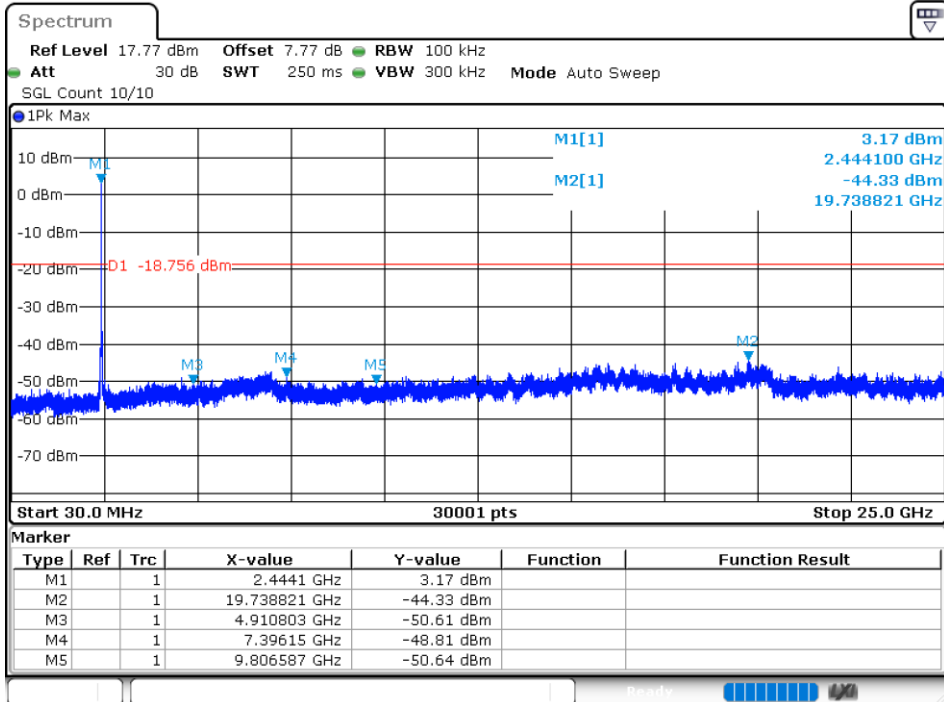

Tx. Spurious NVNT 802.11b 2462MHz Ant 1 Emission

Tx. Spurious NVNT 802.11b 2412MHz Ant 2 Ref

Tx. Spurious NVNT 802.11b 2412MHz Ant 2 Emission

Tx. Spurious NVNT 802.11b 2437MHz Ant 2 Ref

Tx. Spurious NVNT 802.11b 2437MHz Ant 2 Emission

Tx. Spurious NVNT 802.11b 2462MHz Ant 2 Ref

Tx. Spurious NVNT 802.11b 2462MHz Ant 2 Emission

Tx. Spurious NVNT 802.11g 2412MHz Ant 1 Ref

Tx. Spurious NVNT 802.11g 2412MHz Ant 1 Emission

Tx. Spurious NVNT 802.11g 2437MHz Ant 1 Ref

Tx. Spurious NVNT 802.11g 2437MHz Ant 1 Emission

Tx. Spurious NVNT 802.11g 2462MHz Ant 1 Ref

Tx. Spurious NVNT 802.11g 2462MHz Ant 1 Emission

Tx. Spurious NVNT 802.11g 2412MHz Ant 2 Ref

Tx. Spurious NVNT 802.11g 2412MHz Ant 2 Emission