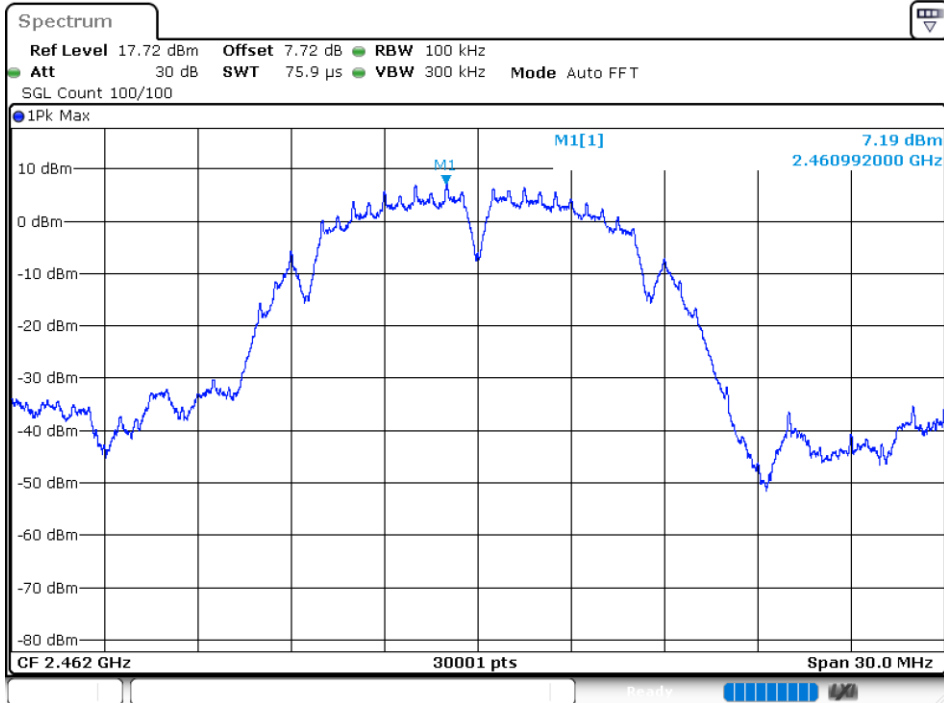

Tx. Spurious NVNT 802.11b 2412MHz Ant 1 Ref

Tx. Spurious NVNT 802.11b 2412MHz Ant 1 Emission

Tx. Spurious NVNT 802.11b 2437MHz Ant 1 Ref

Tx. Spurious NVNT 802.11b 2437MHz Ant 1 Emission

Tx. Spurious NVNT 802.11b 2462MHz Ant 1 Ref

Tx. Spurious NVNT 802.11b 2462MHz Ant 1 Emission

Tx. Spurious NVNT 802.11b 2412MHz Ant 2 Ref

Tx. Spurious NVNT 802.11b 2412MHz Ant 2 Emission

Tx. Spurious NVNT 802.11b 2437MHz Ant 2 Ref

Tx. Spurious NVNT 802.11b 2437MHz Ant 2 Emission

Tx. Spurious NVNT 802.11b 2462MHz Ant 2 Ref

Tx. Spurious NVNT 802.11b 2462MHz Ant 2 Emission

Tx. Spurious NVNT 802.11g 2412MHz Ant 1 Ref

Tx. Spurious NVNT 802.11g 2412MHz Ant 1 Emission

Tx. Spurious NVNT 802.11g 2437MHz Ant 1 Ref