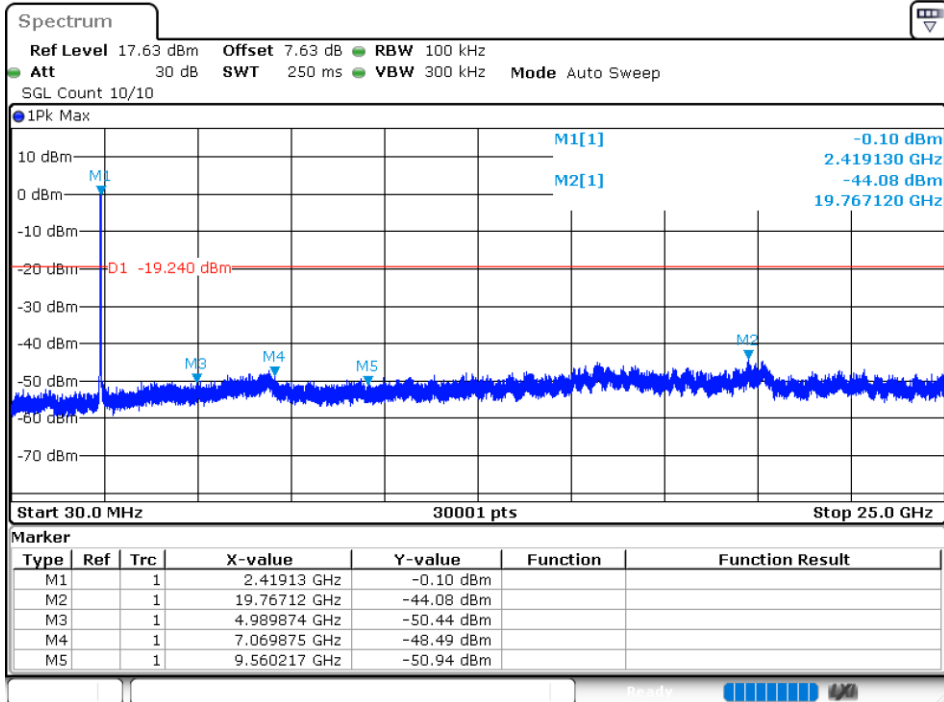

Tx. Spurious NVNT 802.11g 2437MHz Ant 1 Emission

Tx. Spurious NVNT 802.11g 2462MHz Ant 1 Ref

Tx. Spurious NVNT 802.11g 2462MHz Ant 1 Emission

Tx. Spurious NVNT 802.11g 2412MHz Ant 2 Ref

Tx. Spurious NVNT 802.11g 2412MHz Ant 2 Emission

Tx. Spurious NVNT 802.11g 2437MHz Ant 2 Ref

Tx. Spurious NVNT 802.11g 2437MHz Ant 2 Emission

Tx. Spurious NVNT 802.11g 2462MHz Ant 2 Ref

Tx. Spurious NVNT 802.11g 2462MHz Ant 2 Emission

Tx. Spurious NVNT 802.11n(HT20) 2412MHz Ant 1 Ref