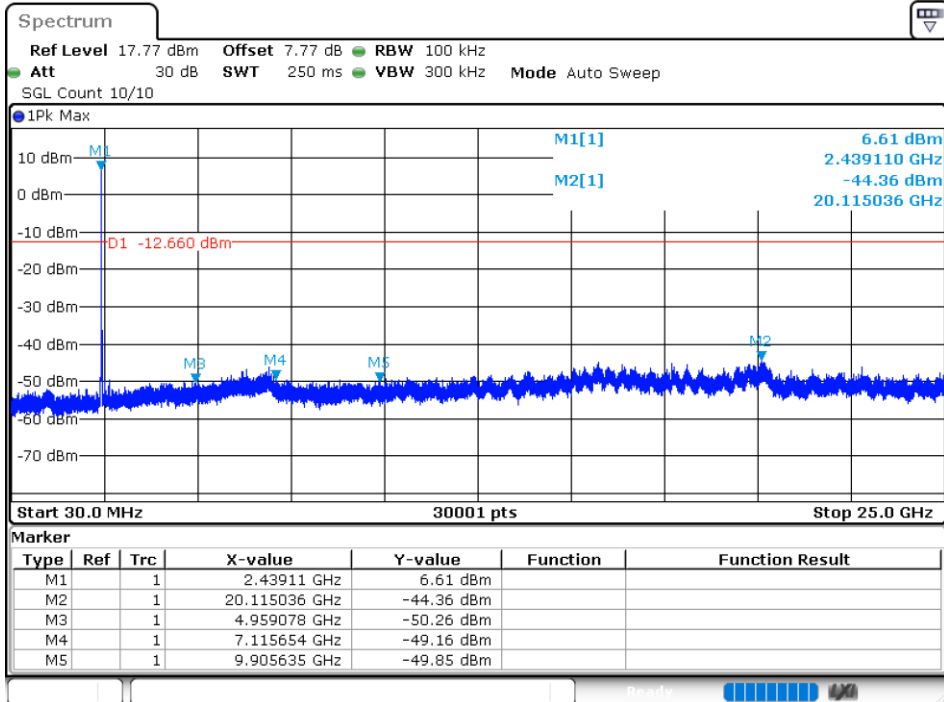

Tx. Spurious NVNT 802.11b 2412MHz Ant 1 Ref

Tx. Spurious NVNT 802.11b 2412MHz Ant 1 Emission

Tx. Spurious NVNT 802.11b 2437MHz Ant 1 Ref

Tx. Spurious NVNT 802.11b 2437MHz Ant 1 Emission

Tx. Spurious NVNT 802.11b 2462MHz Ant 1 Ref

Tx. Spurious NVNT 802.11b 2462MHz Ant 1 Emission

Tx. Spurious NVNT 802.11b 2412MHz Ant 2 Ref

Tx. Spurious NVNT 802.11b 2412MHz Ant 2 Emission

Tx. Spurious NVNT 802.11b 2437MHz Ant 2 Ref

Tx. Spurious NVNT 802.11b 2437MHz Ant 2 Emission