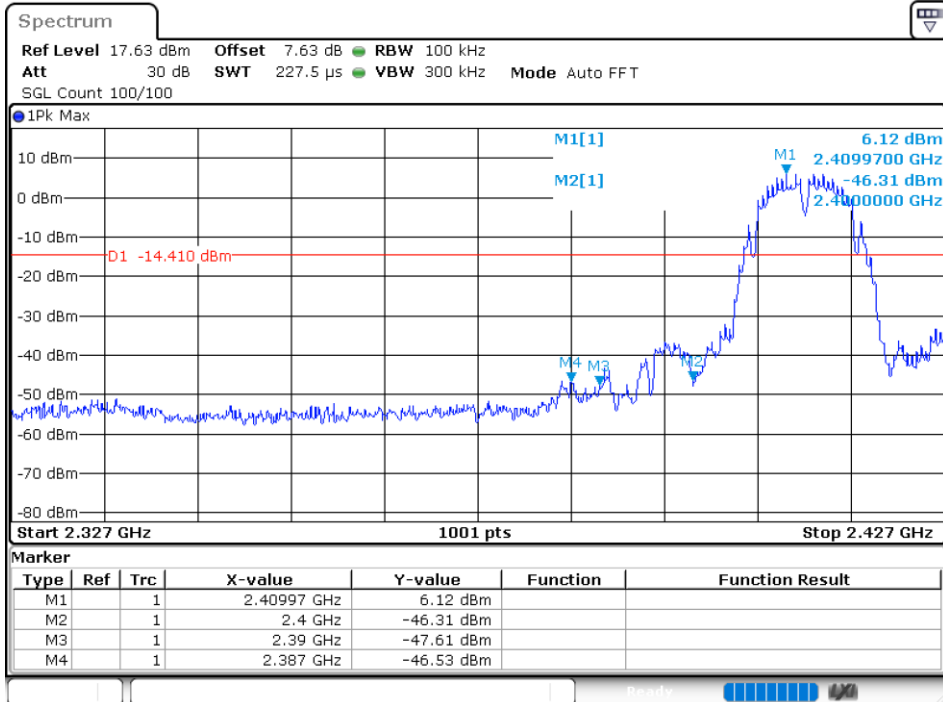

Band Edge NVNT 802.11b 2412MHz Ant 2 Emission

Band Edge NVNT 802.11b 2462MHz Ant 2 Ref

Band Edge NVNT 802.11b 2462MHz Ant 2 Emission

Band Edge NVNT 802.11g 2412MHz Ant 1 Ref

Band Edge NVNT 802.11g 2412MHz Ant 1 Emission

Band Edge NVNT 802.11g 2462MHz Ant 1 Ref

Band Edge NVNT 802.11g 2462MHz Ant 1 Emission

Band Edge NVNT 802.11g 2412MHz Ant 2 Ref

Band Edge NVNT 802.11g 2412MHz Ant 2 Emission

Band Edge NVNT 802.11g 2462MHz Ant 2 Ref

Band Edge NVNT 802.11g 2462MHz Ant 2 Emission

Band Edge NVNT 802.11n(HT20) 2412MHz Ant 1 Ref

Band Edge NVNT 802.11n(HT20) 2412MHz Ant 1 Emission

Band Edge NVNT 802.11n(HT20) 2462MHz Ant 1 Ref

Band Edge NVNT 802.11n(HT20) 2462MHz Ant 1 Emission