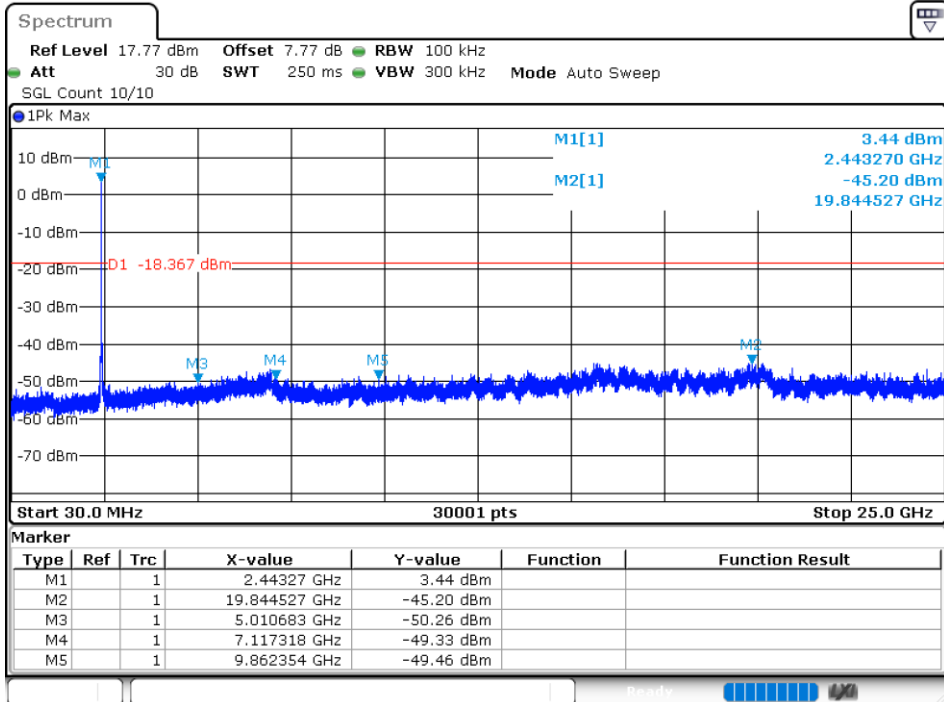

Tx. Spurious NVNT 802.11g 2437MHz Ant 1 Emission

Tx. Spurious NVNT 802.11g 2462MHz Ant 1 Ref

Tx. Spurious NVNT 802.11g 2462MHz Ant 1 Emission

Tx. Spurious NVNT 802.11g 2412MHz Ant 2 Ref

Tx. Spurious NVNT 802.11g 2412MHz Ant 2 Emission

Tx. Spurious NVNT 802.11g 2437MHz Ant 2 Ref

Tx. Spurious NVNT 802.11g 2437MHz Ant 2 Emission

Tx. Spurious NVNT 802.11g 2462MHz Ant 2 Ref

Tx. Spurious NVNT 802.11g 2462MHz Ant 2 Emission

Tx. Spurious NVNT 802.11n(HT20) 2412MHz Ant 1 Ref

Tx. Spurious NVNT 802.11n(HT20) 2412MHz Ant 1 Emission

Tx. Spurious NVNT 802.11n(HT20) 2437MHz Ant 1 Ref

Tx. Spurious NVNT 802.11n(HT20) 2437MHz Ant 1 Emission

Tx. Spurious NVNT 802.11n(HT20) 2462MHz Ant 1 Ref

Tx. Spurious NVNT 802.11n(HT20) 2462MHz Ant 1 Emission

Tx. Spurious NVNT 802.11n(HT20) 2412MHz Ant 2 Ref

Tx. Spurious NVNT 802.11n(HT20) 2412MHz Ant 2 Emission

Tx. Spurious NVNT 802.11n(HT20) 2437MHz Ant 2 Ref