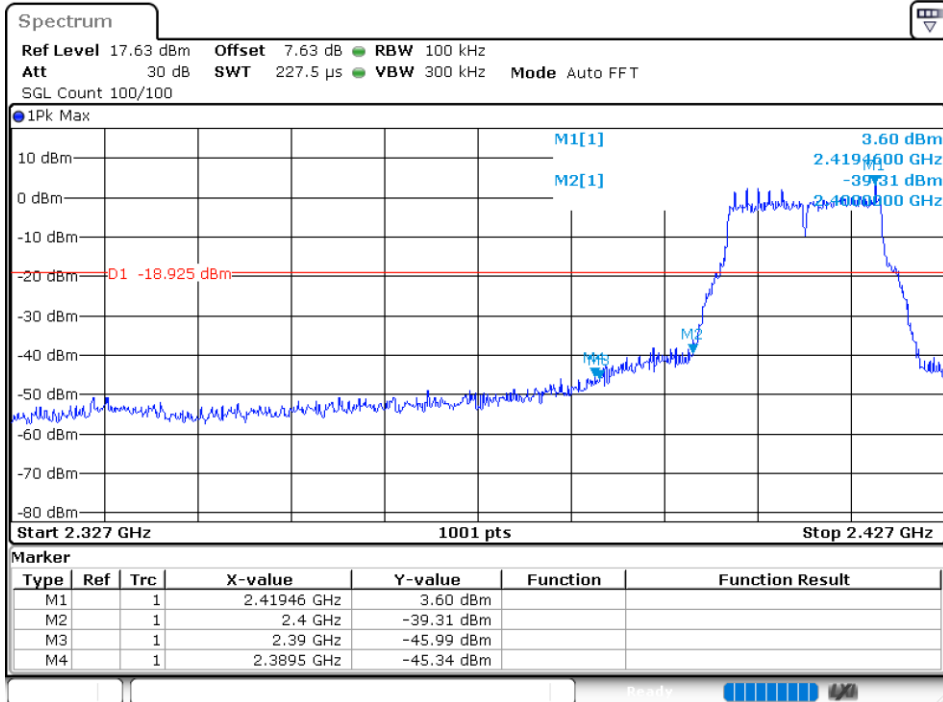

Band Edge NVNT 802.11g 2462MHz Ant 1 Ref

Band Edge NVNT 802.11g 2462MHz Ant 1 Emission

Band Edge NVNT 802.11g 2412MHz Ant 2 Ref

Band Edge NVNT 802.11g 2412MHz Ant 2 Emission

Band Edge NVNT 802.11g 2462MHz Ant 2 Ref

Band Edge NVNT 802.11g 2462MHz Ant 2 Emission

Band Edge NVNT 802.11n(HT20) 2412MHz Ant 1 Ref

Band Edge NVNT 802.11n(HT20) 2412MHz Ant 1 Emission

Band Edge NVNT 802.11n(HT20) 2462MHz Ant 1 Ref

Band Edge NVNT 802.11n(HT20) 2462MHz Ant 1 Emission