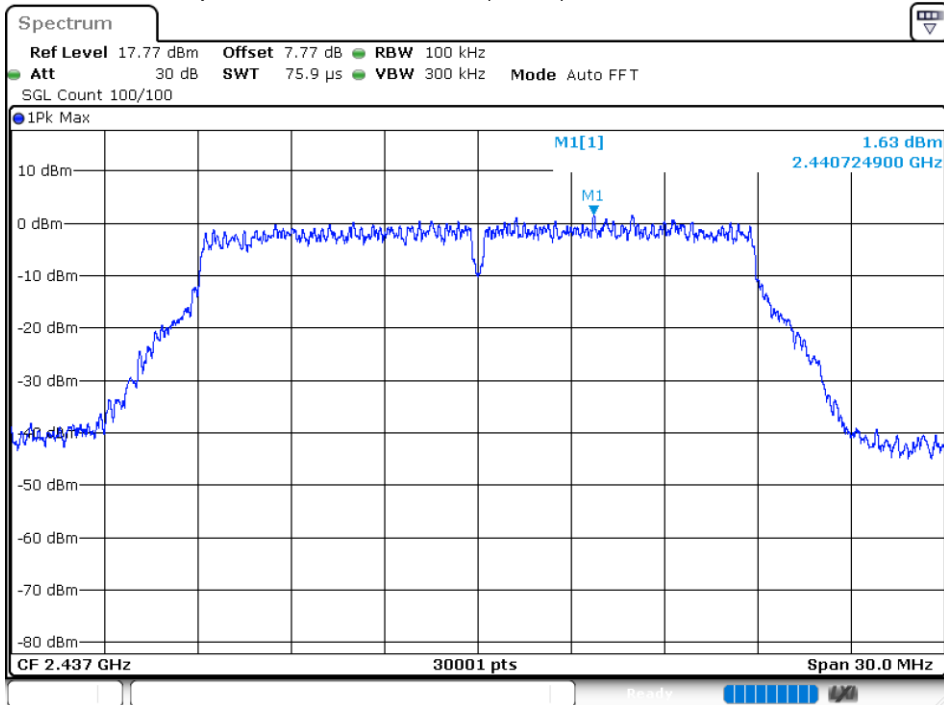

Tx. Spurious NVNT 802.11g 2437MHz Ant 2 Ref

Tx. Spurious NVNT 802.11g 2437MHz Ant 2 Emission

Tx. Spurious NVNT 802.11g 2462MHz Ant 2 Ref

Tx. Spurious NVNT 802.11g 2462MHz Ant 2 Emission

Tx. Spurious NVNT 802.11n(HT20) 2412MHz Ant 1 Ref

Tx. Spurious NVNT 802.11n(HT20) 2412MHz Ant 1 Emission

Tx. Spurious NVNT 802.11n(HT20) 2437MHz Ant 1 Ref

Tx. Spurious NVNT 802.11n(HT20) 2437MHz Ant 1 Emission

Tx. Spurious NVNT 802.11n(HT20) 2462MHz Ant 1 Ref