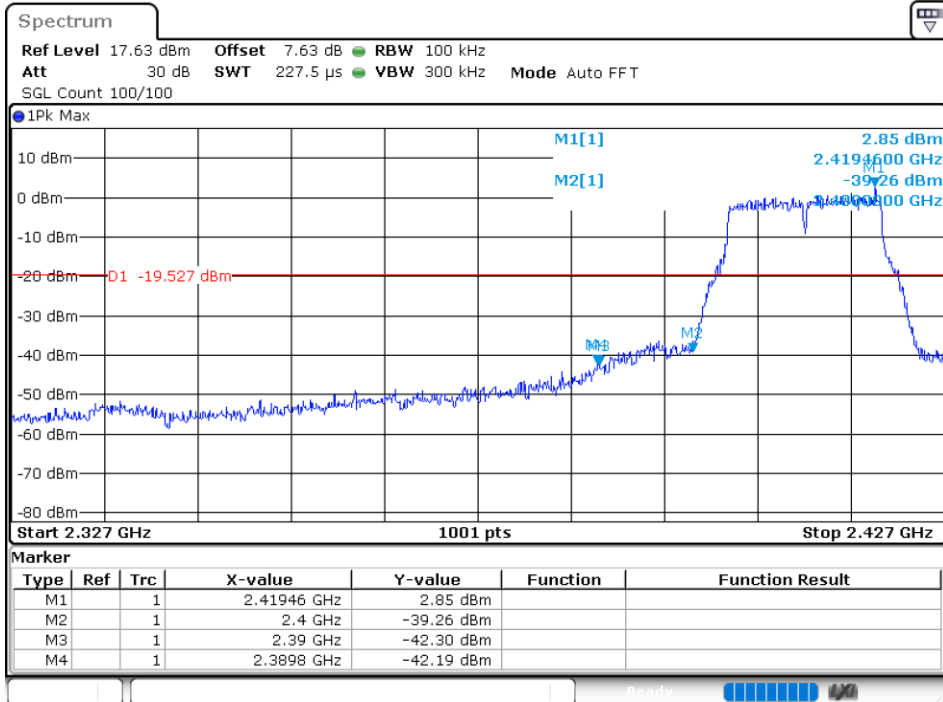

Band Edge NVNT 802.11b 2412MHz Ant 2 Emission

Band Edge NVNT 802.11b 2462MHz Ant 2 Ref

Band Edge NVNT 802.11b 2462MHz Ant 2 Emission

Band Edge NVNT 802.11g 2412MHz Ant 1 Ref

Band Edge NVNT 802.11g 2412MHz Ant 1 Emission

Band Edge NVNT 802.11g 2462MHz Ant 1 Ref

Band Edge NVNT 802.11g 2462MHz Ant 1 Emission

Band Edge NVNT 802.11g 2412MHz Ant 2 Ref

Band Edge NVNT 802.11g 2412MHz Ant 2 Emission

Band Edge NVNT 802.11g 2462MHz Ant 2 Ref