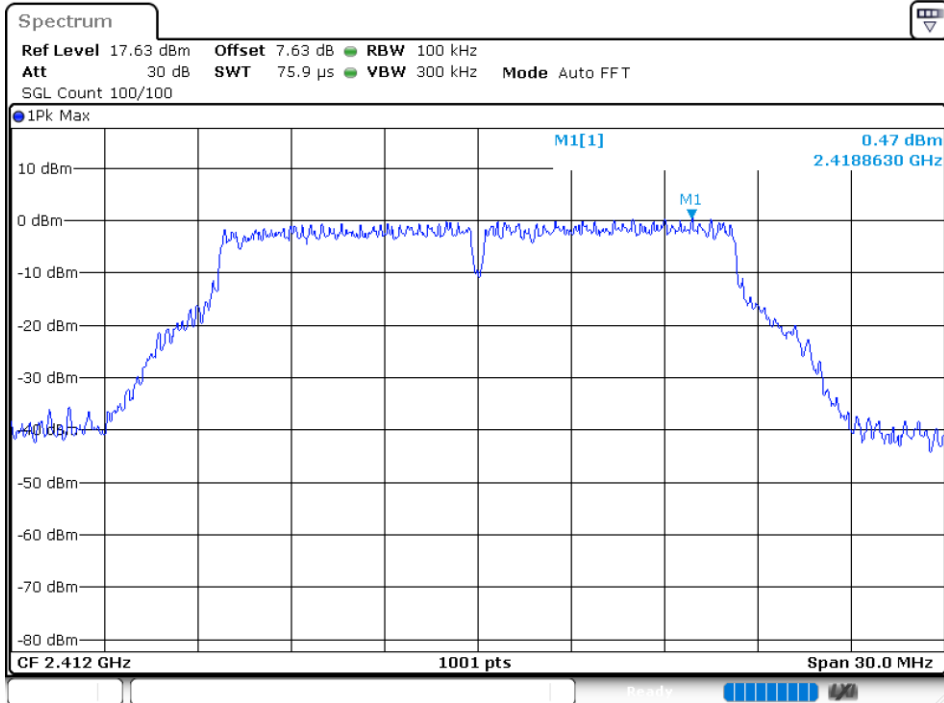

Band Edge NVNT 802.11b 2412MHz Ant 2 Emission

Band Edge NVNT 802.11b 2462MHz Ant 2 Ref

Band Edge NVNT 802.11b 2462MHz Ant 2 Emission

Band Edge NVNT 802.11g 2412MHz Ant 1 Ref

Band Edge NVNT 802.11g 2412MHz Ant 1 Emission

Band Edge NVNT 802.11g 2462MHz Ant 1 Ref

Band Edge NVNT 802.11g 2462MHz Ant 1 Emission

Band Edge NVNT 802.11g 2412MHz Ant 2 Ref

Band Edge NVNT 802.11g 2412MHz Ant 2 Emission

Band Edge NVNT 802.11g 2462MHz Ant 2 Ref