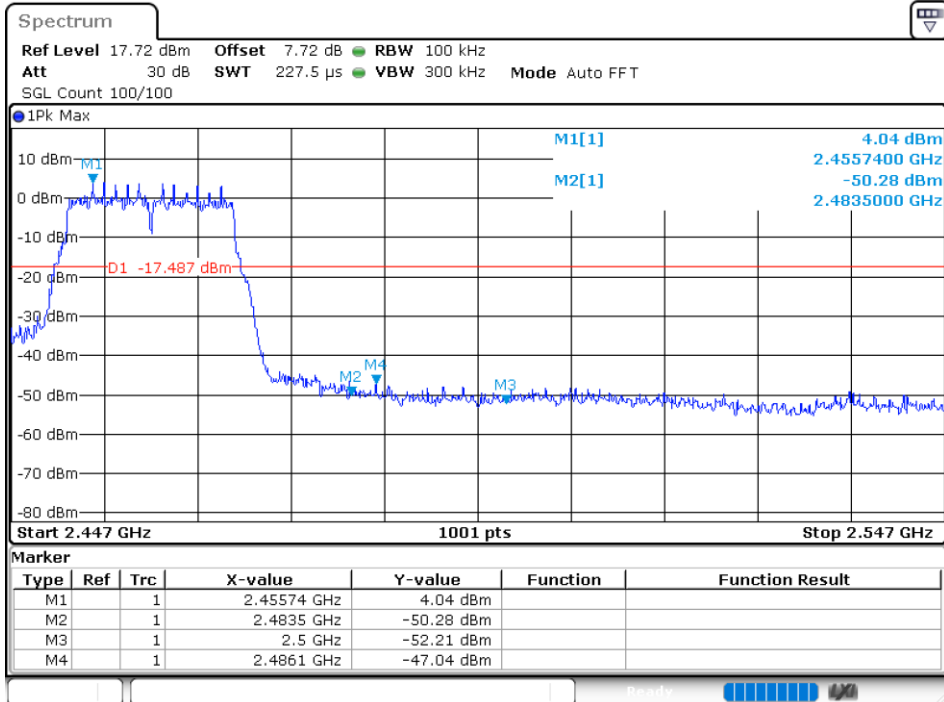

Band Edge NVNT 802.11n(HT20) 2412MHz Ant 2 Ref

Band Edge NVNT 802.11n(HT20) 2412MHz Ant 2 Emission

Band Edge NVNT 802.11n(HT20) 2462MHz Ant 2 Ref

Band Edge NVNT 802.11n(HT20) 2462MHz Ant 2 Emission

8.6 CONDUCTED RF SPURIOUS EMISSION

Condition	Mode	Frequency (MHz)	Antenna	Max Value (dBc)	Limit (dBc)	Verdict
NVNT	802.11b	2412	Ant 1	-50.54	-20	Pass
NVNT	802.11b	2437	Ant 1	-51.69	-20	Pass
NVNT	802.11b	2462	Ant 1	-52.69	-20	Pass
NVNT	802.11b	2412	Ant 2	-50.34	-20	Pass
NVNT	802.11b	2437	Ant 2	-51.48	-20	Pass
NVNT	802.11b	2462	Ant 2	-52.34	-20	Pass
NVNT	802.11g	2412	Ant 1	-46.92	-20	Pass
NVNT	802.11g	2437	Ant 1	-45.56	-20	Pass
NVNT	802.11g	2462	Ant 1	-45.42	-20	Pass
NVNT	802.11g	2412	Ant 2	-44.84	-20	Pass
NVNT	802.11g	2437	Ant 2	-47.6	-20	Pass
NVNT	802.11g	2462	Ant 2	-48.57	-20	Pass
NVNT	802.11n(HT20)	2412	Ant 1	-47.22	-20	Pass
NVNT	802.11n(HT20)	2437	Ant 1	-46.83	-20	Pass
NVNT	802.11n(HT20)	2462	Ant 1	-47.61	-20	Pass
NVNT	802.11n(HT20)	2412	Ant 2	-45.92	-20	Pass
NVNT	802.11n(HT20)	2437	Ant 2	-47.05	-20	Pass
NVNT	802.11n(HT20)	2462	Ant 2	-48.54	-20	Pass