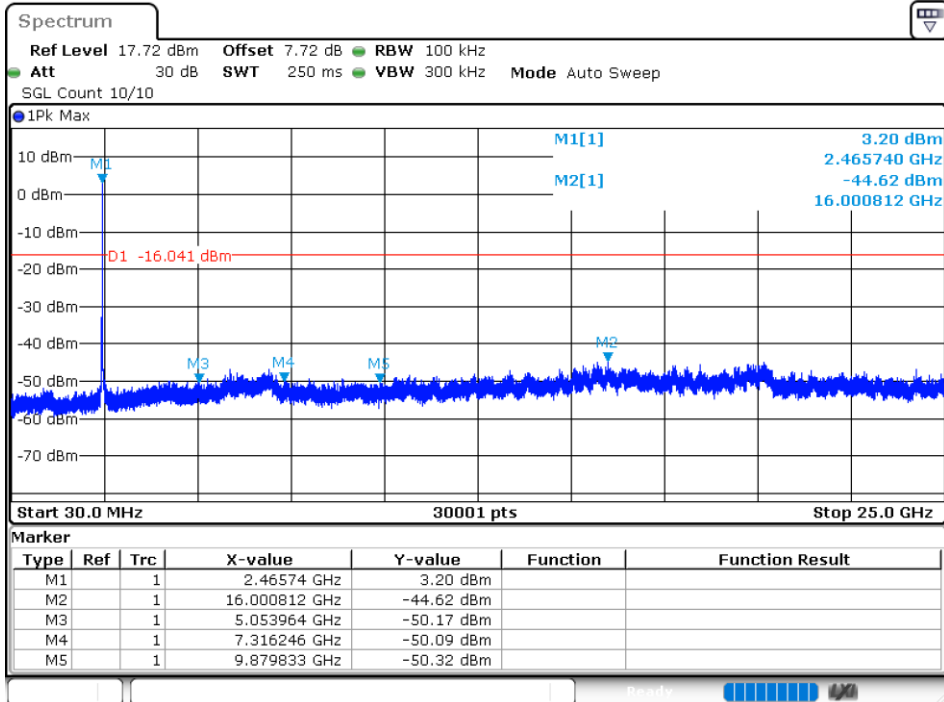

Tx. Spurious NVNT 802.11g 2437MHz Ant 1 Emission

Tx. Spurious NVNT 802.11g 2462MHz Ant 1 Ref

Tx. Spurious NVNT 802.11g 2462MHz Ant 1 Emission

Tx. Spurious NVNT 802.11g 2412MHz Ant 2 Ref

Tx. Spurious NVNT 802.11g 2412MHz Ant 2 Emission

Tx. Spurious NVNT 802.11g 2437MHz Ant 2 Ref

Tx. Spurious NVNT 802.11g 2437MHz Ant 2 Emission

Tx. Spurious NVNT 802.11g 2462MHz Ant 2 Ref

Tx. Spurious NVNT 802.11g 2462MHz Ant 2 Emission

Tx. Spurious NVNT 802.11n(HT20) 2412MHz Ant 1 Ref

Tx. Spurious NVNT 802.11n(HT20) 2412MHz Ant 1 Emission

Tx. Spurious NVNT 802.11n(HT20) 2437MHz Ant 1 Ref

Tx. Spurious NVNT 802.11n(HT20) 2437MHz Ant 1 Emission

Tx. Spurious NVNT 802.11n(HT20) 2462MHz Ant 1 Ref