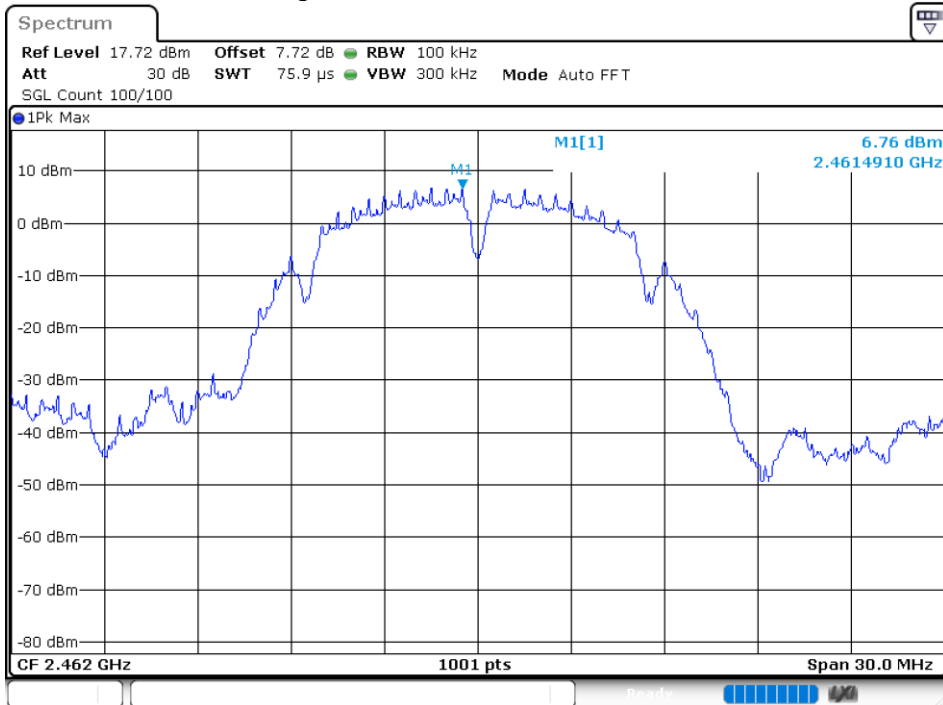

Band Edge NVNT 802.11b 2412MHz Ant 2 Emission

Band Edge NVNT 802.11b 2462MHz Ant 2 Ref

Band Edge NVNT 802.11b 2462MHz Ant 2 Emission

Band Edge NVNT 802.11g 2412MHz Ant 1 Ref

Band Edge NVNT 802.11g 2412MHz Ant 1 Emission

Band Edge NVNT 802.11g 2462MHz Ant 1 Ref

Band Edge NVNT 802.11g 2462MHz Ant 1 Emission

Band Edge NVNT 802.11g 2412MHz Ant 2 Ref

Band Edge NVNT 802.11g 2412MHz Ant 2 Emission

Band Edge NVNT 802.11g 2462MHz Ant 2 Ref