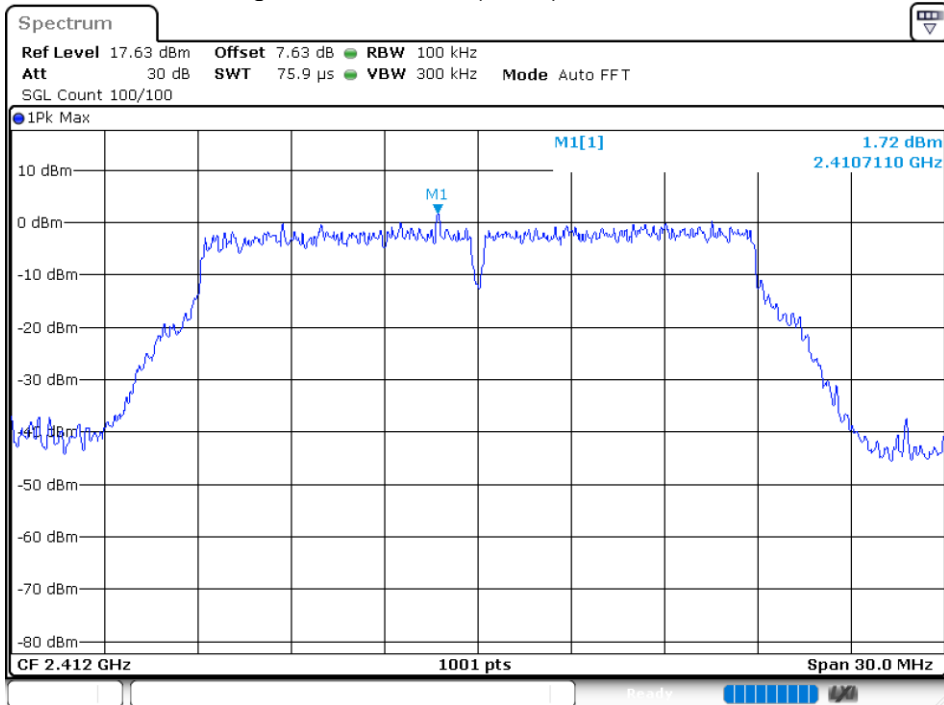

Band Edge NVNT 802.11n(HT20) 2412MHz Ant 2 Ref