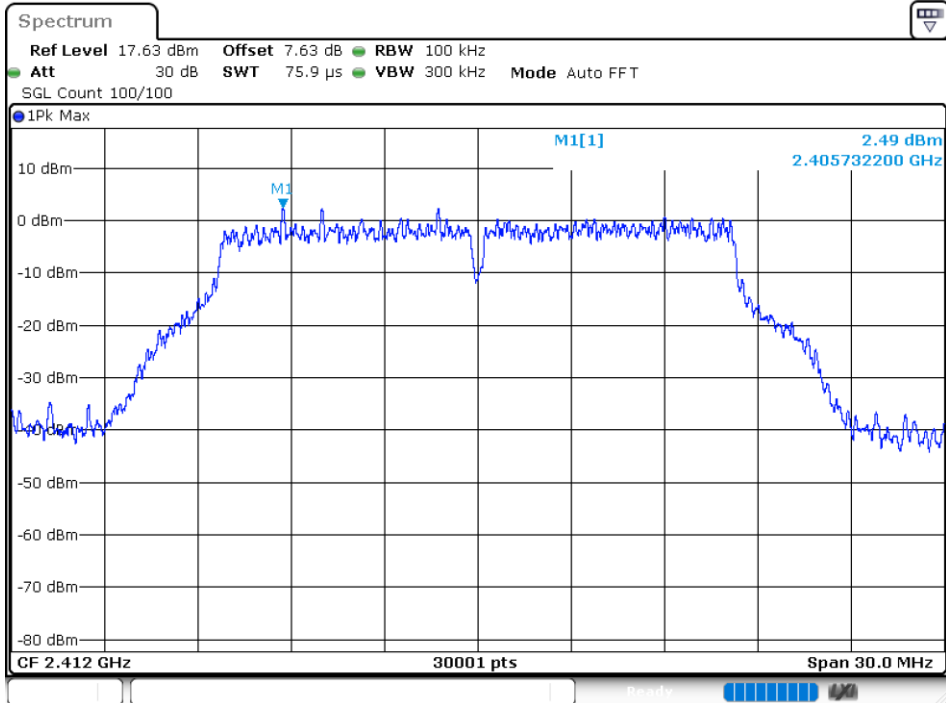

Tx. Spurious NVNT 802.11g 2412MHz Ant 1 Ref