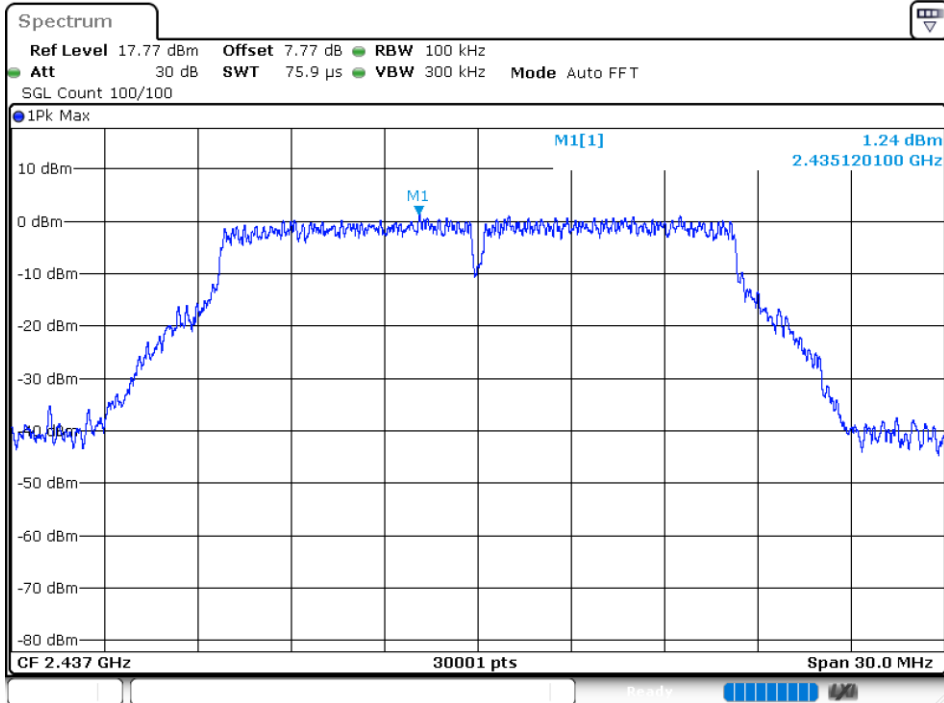

Tx. Spurious NVNT 802.11b 2462MHz Ant 1 Emission

Tx. Spurious NVNT 802.11b 2412MHz Ant 2 Ref

Tx. Spurious NVNT 802.11b 2412MHz Ant 2 Emission

Tx. Spurious NVNT 802.11b 2437MHz Ant 2 Ref

Tx. Spurious NVNT 802.11b 2437MHz Ant 2 Emission

Tx. Spurious NVNT 802.11b 2462MHz Ant 2 Ref

Tx. Spurious NVNT 802.11b 2462MHz Ant 2 Emission

Tx. Spurious NVNT 802.11g 2412MHz Ant 1 Ref

Tx. Spurious NVNT 802.11g 2412MHz Ant 1 Emission

Tx. Spurious NVNT 802.11g 2437MHz Ant 1 Ref

Tx. Spurious NVNT 802.11g 2437MHz Ant 1 Emission

Tx. Spurious NVNT 802.11g 2462MHz Ant 1 Ref

Tx. Spurious NVNT 802.11g 2462MHz Ant 1 Emission

Tx. Spurious NVNT 802.11g 2412MHz Ant 2 Ref

Tx. Spurious NVNT 802.11g 2412MHz Ant 2 Emission