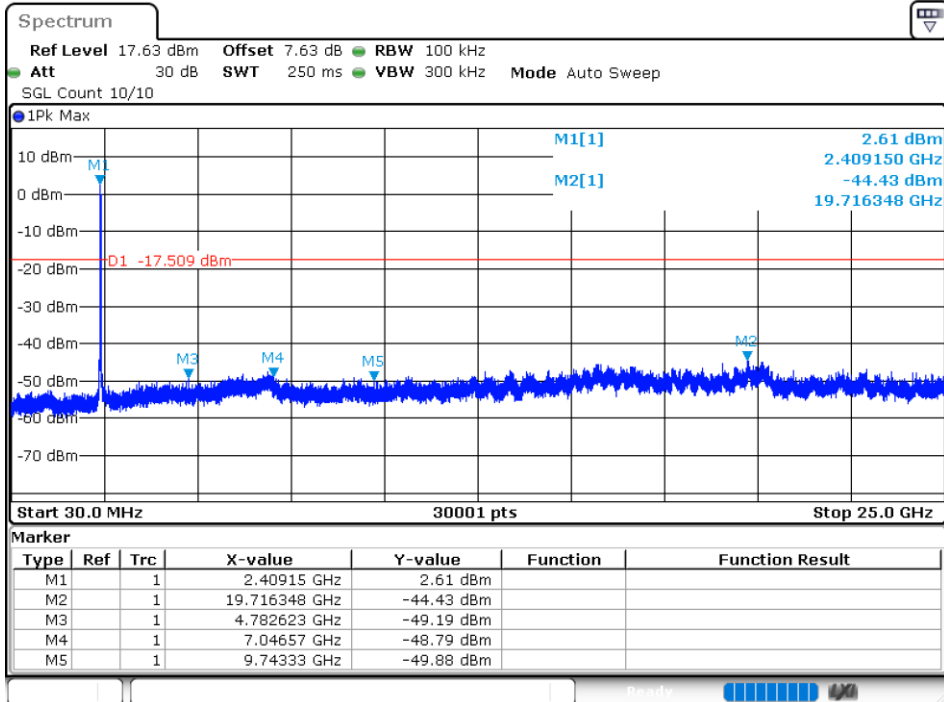

Tx. Spurious NVNT 802.11b 2462MHz Ant 1 Emission

Tx. Spurious NVNT 802.11b 2412MHz Ant 2 Ref

Tx. Spurious NVNT 802.11b 2412MHz Ant 2 Emission

Tx. Spurious NVNT 802.11b 2437MHz Ant 2 Ref

Tx. Spurious NVNT 802.11b 2437MHz Ant 2 Emission

Tx. Spurious NVNT 802.11b 2462MHz Ant 2 Ref

Tx. Spurious NVNT 802.11b 2462MHz Ant 2 Emission

Tx. Spurious NVNT 802.11g 2412MHz Ant 1 Ref

Tx. Spurious NVNT 802.11g 2412MHz Ant 1 Emission

Tx. Spurious NVNT 802.11g 2437MHz Ant 1 Ref

Tx. Spurious NVNT 802.11g 2437MHz Ant 1 Emission

Tx. Spurious NVNT 802.11g 2462MHz Ant 1 Ref

Tx. Spurious NVNT 802.11g 2462MHz Ant 1 Emission

Tx. Spurious NVNT 802.11g 2412MHz Ant 2 Ref

Tx. Spurious NVNT 802.11g 2412MHz Ant 2 Emission