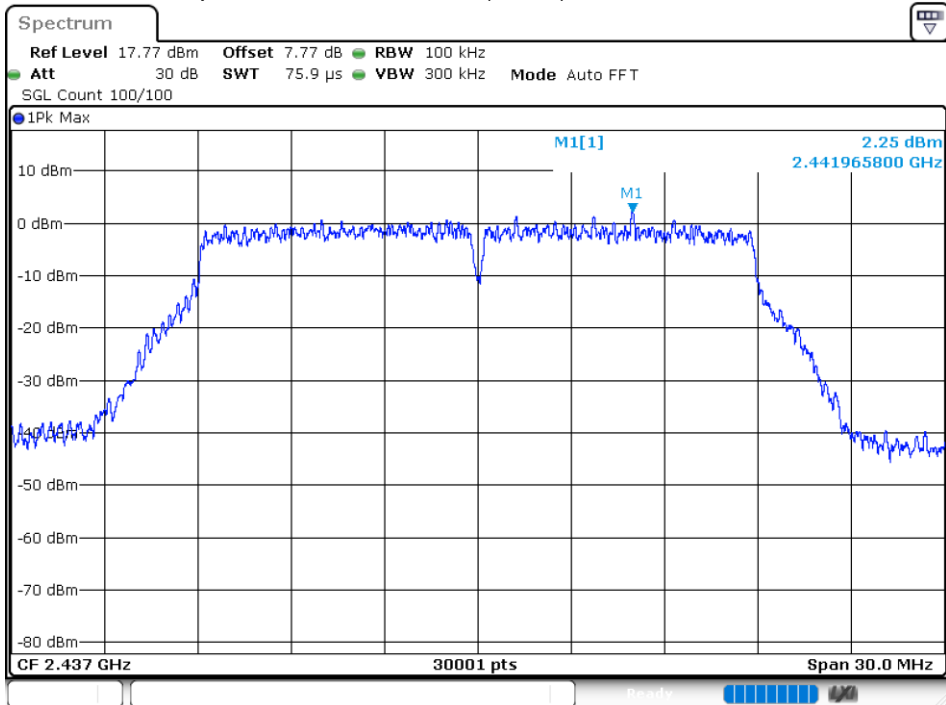

Tx. Spurious NVNT 802.11n(HT20) 2412MHz Ant 1 Emission

Tx. Spurious NVNT 802.11n(HT20) 2437MHz Ant 1 Ref

Tx. Spurious NVNT 802.11n(HT20) 2437MHz Ant 1 Emission

Tx. Spurious NVNT 802.11n(HT20) 2462MHz Ant 1 Ref

Tx. Spurious NVNT 802.11n(HT20) 2462MHz Ant 1 Emission

Tx. Spurious NVNT 802.11n(HT20) 2412MHz Ant 2 Ref

Tx. Spurious NVNT 802.11n(HT20) 2412MHz Ant 2 Emission

Tx. Spurious NVNT 802.11n(HT20) 2437MHz Ant 2 Ref

Tx. Spurious NVNT 802.11n(HT20) 2437MHz Ant 2 Emission

Tx. Spurious NVNT 802.11n(HT20) 2462MHz Ant 2 Ref

Tx. Spurious NVNT 802.11n(HT20) 2462MHz Ant 2 Emission

END OF REPORT