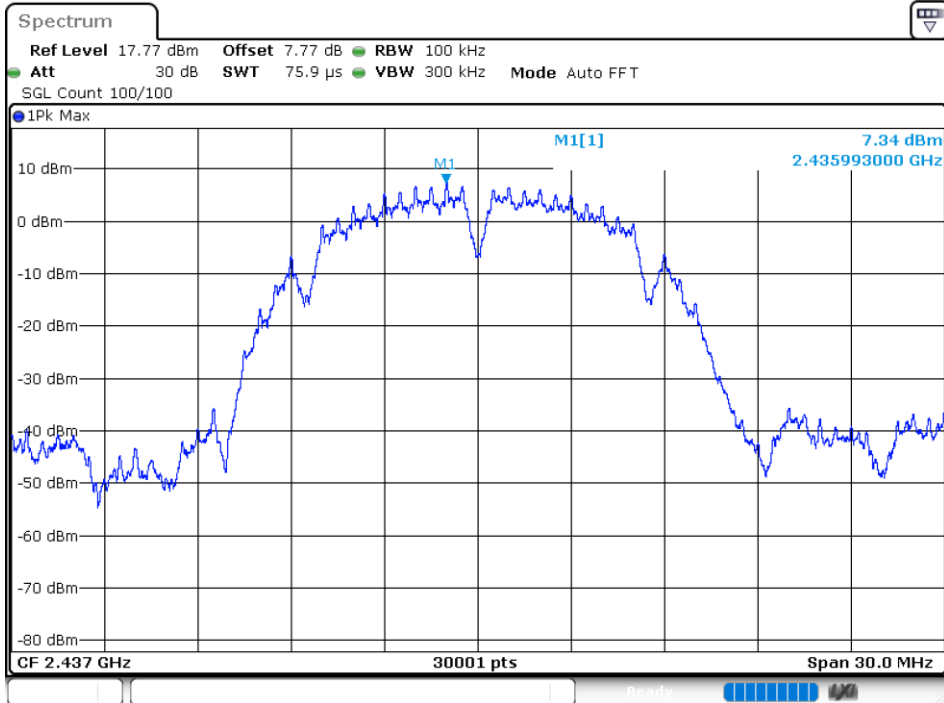

Condition	Mode	Frequency (MHz)	Antenna	Max Value (dBc)	Limit (dBc)	Verdict
NVNT	802.11b	2412	Ant 1	-50.54	-20	Pass
NVNT	802.11b	2437	Ant 1	-51.69	-20	Pass
NVNT	802.11b	2462	Ant 1	-52.69	-20	Pass
NVNT	802.11b	2412	Ant 2	-50.34	-20	Pass
NVNT	802.11b	2437	Ant 2	-51.48	-20	Pass
NVNT	802.11b	2462	Ant 2	-52.34	-20	Pass
NVNT	802.11g	2412	Ant 1	-46.92	-20	Pass
NVNT	802.11g	2437	Ant 1	-45.56	-20	Pass
NVNT	802.11g	2462	Ant 1	-45.42	-20	Pass
NVNT	802.11g	2412	Ant 2	-44.84	-20	Pass
NVNT	802.11g	2437	Ant 2	-47.6	-20	Pass
NVNT	802.11g	2462	Ant 2	-48.57	-20	Pass
NVNT	802.11n(HT20)	2412	Ant 1	-47.22	-20	Pass
NVNT	802.11n(HT20)	2437	Ant 1	-46.83	-20	Pass
NVNT	802.11n(HT20)	2462	Ant 1	-47.61	-20	Pass
NVNT	802.11n(HT20)	2412	Ant 2	-45.92	-20	Pass
NVNT	802.11n(HT20)	2437	Ant 2	-47.05	-20	Pass
NVNT	802.11n(HT20)	2462	Ant 2	-48.54	-20	Pass

Tx. Spurious NVNT 802.11b 2412MHz Ant 1 Ref

Tx. Spurious NVNT 802.11b 2412MHz Ant 1 Emission

Tx. Spurious NVNT 802.11b 2437MHz Ant 1 Ref

Tx. Spurious NVNT 802.11b 2437MHz Ant 1 Emission

Tx. Spurious NVNT 802.11b 2462MHz Ant 1 Ref