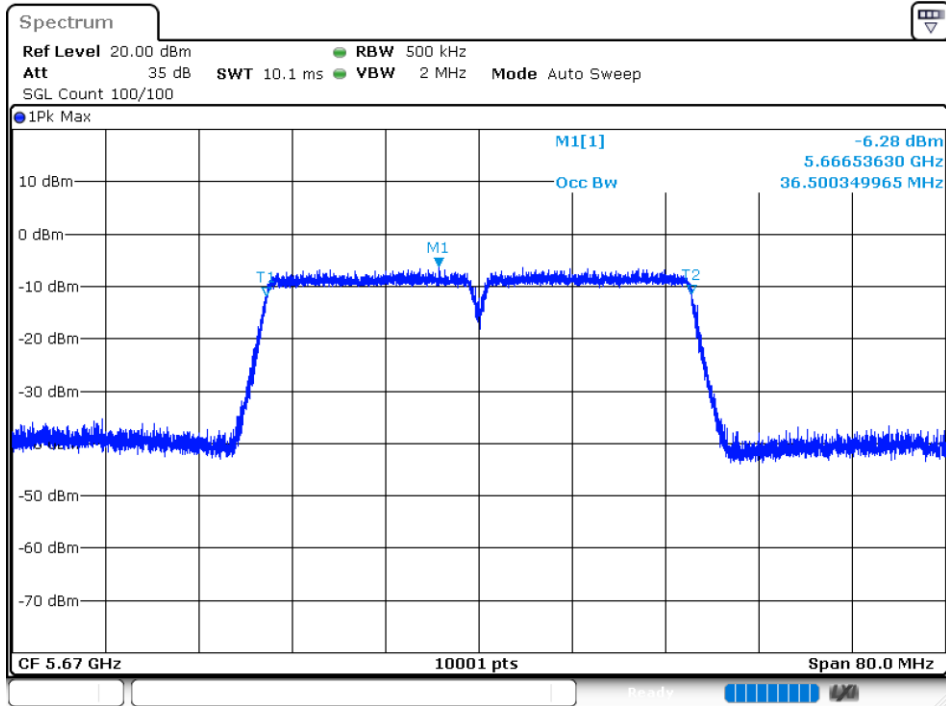

-26 dB BW NVNT 802.11n(HT20) 5700MHz Ant 2

OBW NVNT 802.11n(HT40) 5510MHz Ant 1

-26 dB BW NVNT 802.11n(HT40) 5510MHz Ant 1

OBW NVNT 802.11n(HT40) 5590MHz Ant 1

-26 dB BW NVNT 802.11n(HT40) 5590MHz Ant 1

OBW NVNT 802.11n(HT40) 5670MHz Ant 1