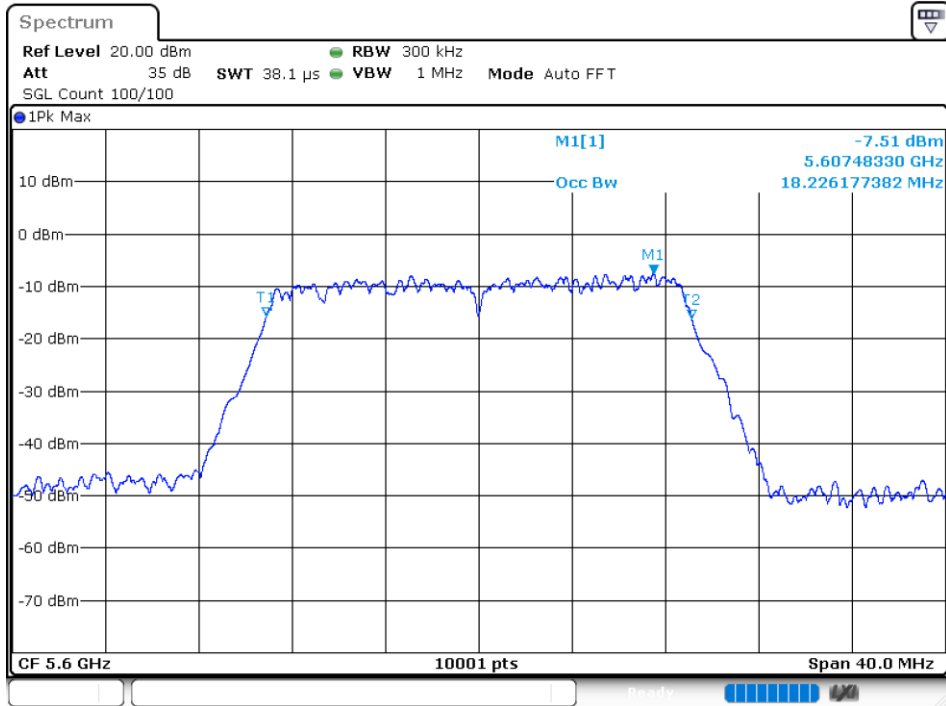

-26 dB BW NVNT 802.11n(HT20) 5700MHz Ant 1

OBW NVNT 802.11n(HT20) 5500MHz Ant 2

-26 dB BW NVNT 802.11n(HT20) 5500MHz Ant 2

OBW NVNT 802.11n(HT20) 5600MHz Ant 2

-26 dB BW NVNT 802.11n(HT20) 5600MHz Ant 2

OBW NVNT 802.11n(HT20) 5700MHz Ant 2