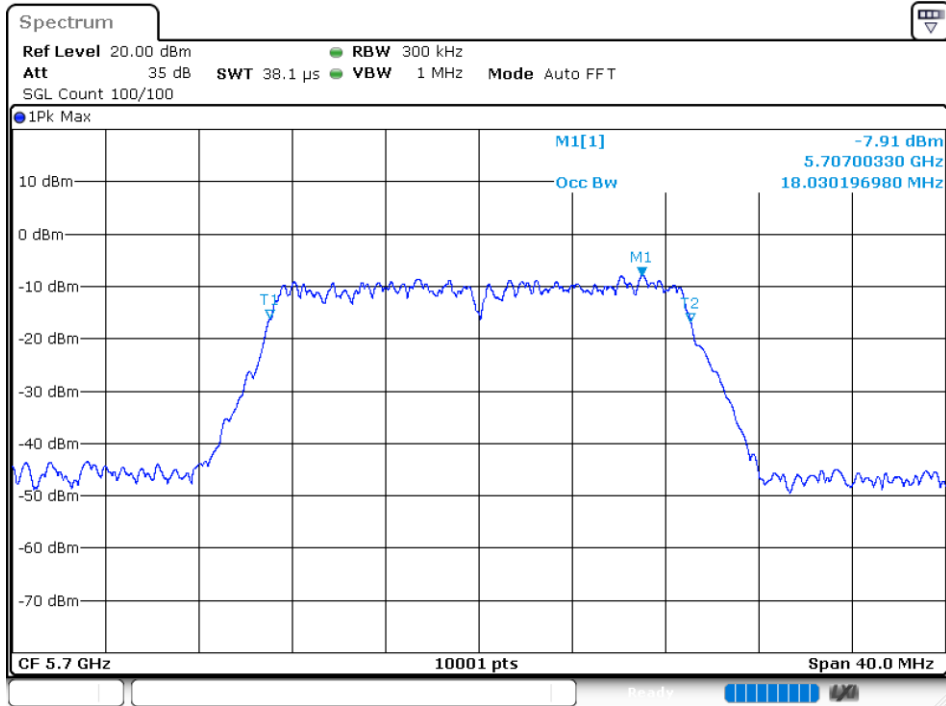

-26 dB BW NVNT 802.11n(HT20) 5700MHz Ant 1

OBW NVNT 802.11n(HT20) 5500MHz Ant 2

-26 dB BW NVNT 802.11n(HT20) 5500MHz Ant 2

OBW NVNT 802.11n(HT20) 5600MHz Ant 2

-26 dB BW NVNT 802.11n(HT20) 5600MHz Ant 2

OBW NVNT 802.11n(HT20) 5700MHz Ant 2