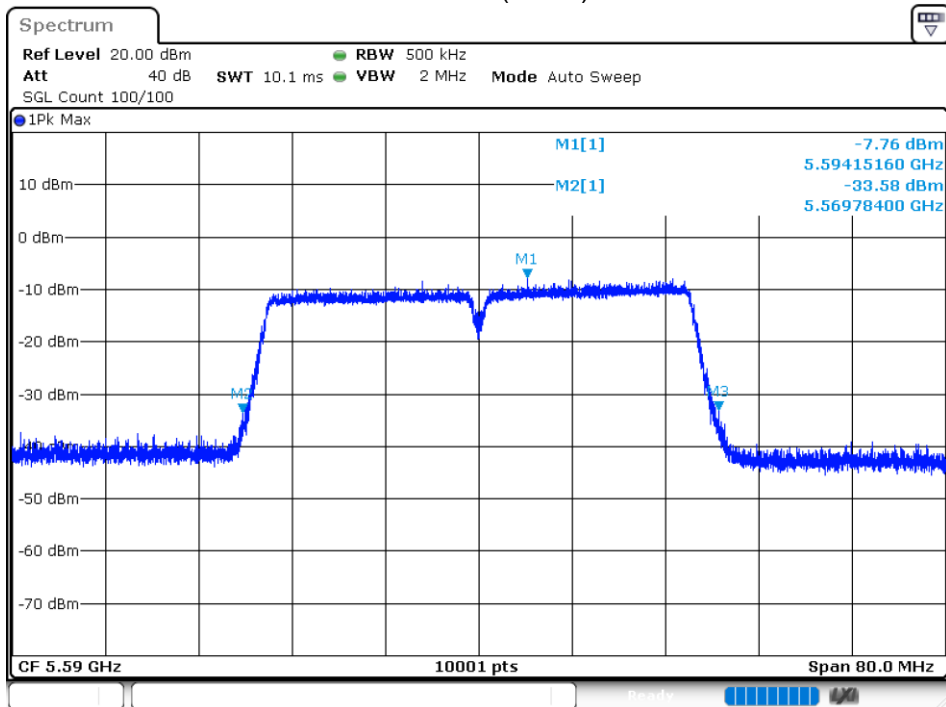

-26 dB BW NVNT 802.11n(HT40) 5590MHz Ant 2