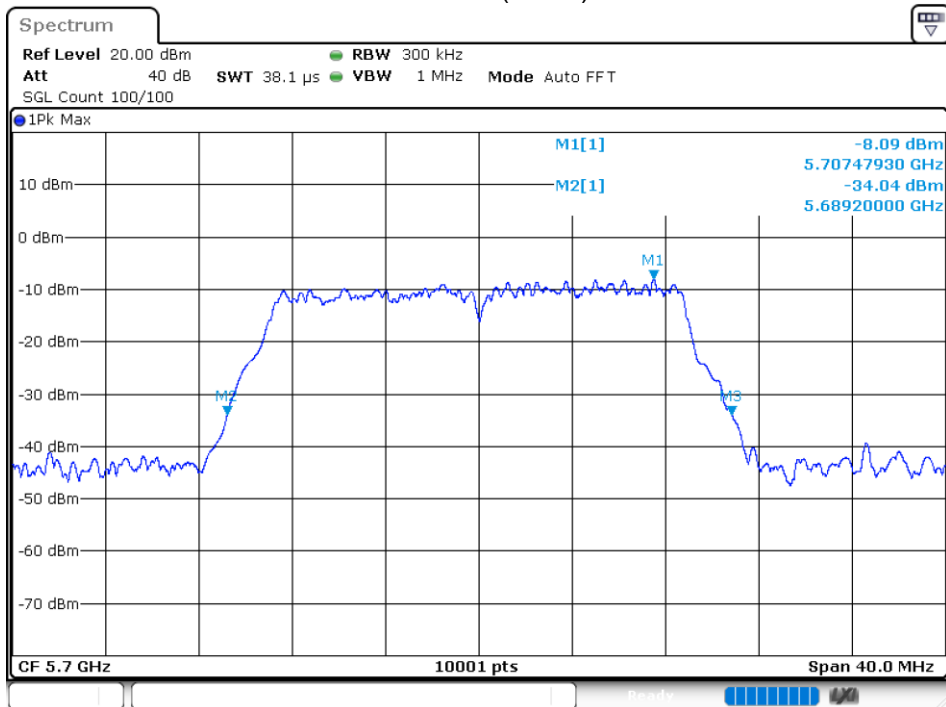

-26 dB BW NVNT 802.11n(HT20) 5700MHz Ant 2