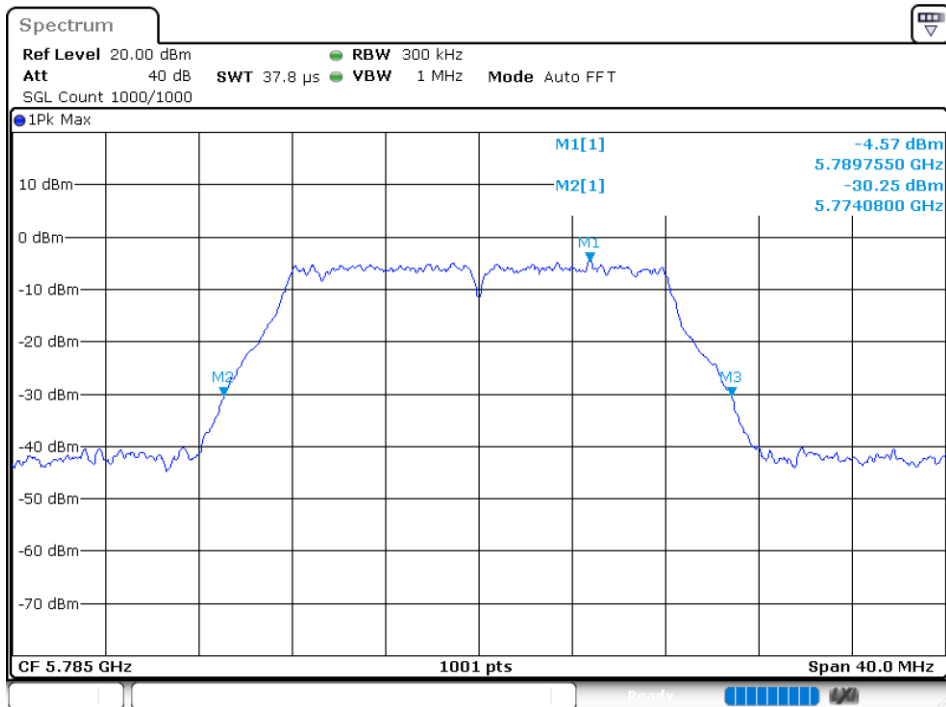

OBW NVNT 802.11a 5745MHz Ant 1

-26 dB BW NVNT 802.11a 5745MHz Ant 1

OBW NVNT 802.11a 5785MHz Ant 1

-26 dB BW NVNT 802.11a 5785MHz Ant 1

OBW NVNT 802.11a 5825MHz Ant 1

-26 dB BW NVNT 802.11a 5825MHz Ant 1

OBW NVNT 802.11a 5745MHz Ant 2

-26 dB BW NVNT 802.11a 5745MHz Ant 2