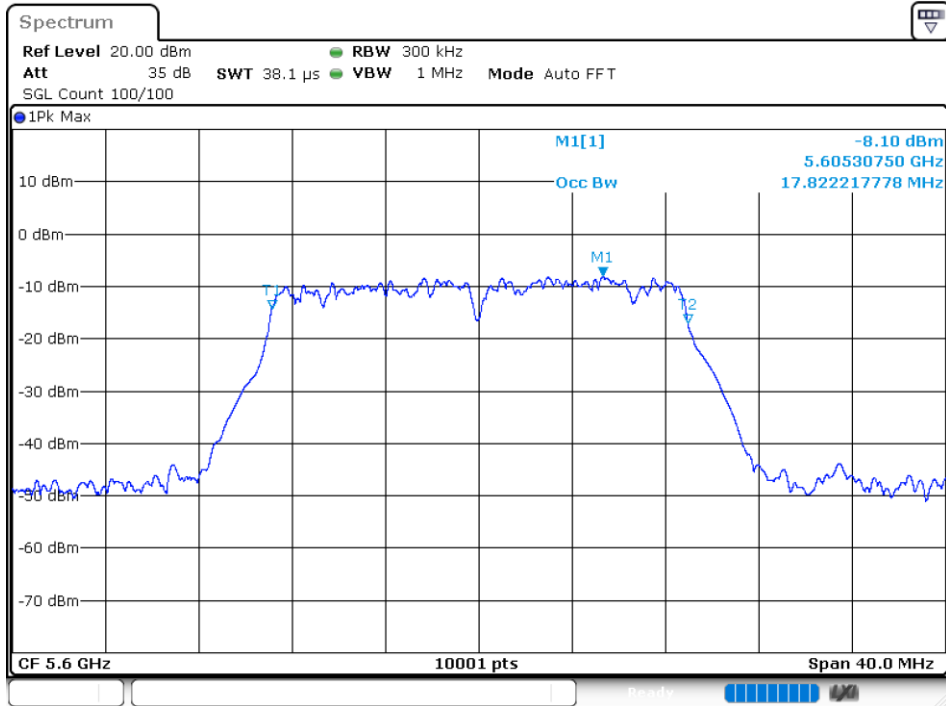

-26 dB BW NVNT 802.11ac20 5500MHz Ant 1

OBW NVNT 802.11ac20 5600MHz Ant 1

-26 dB BW NVNT 802.11ac20 5600MHz Ant 1

OBW NVNT 802.11ac20 5700MHz Ant 1

-26 dB BW NVNT 802.11ac20 5700MHz Ant 1

OBW NVNT 802.11ac20 5500MHz Ant 2

-26 dB BW NVNT 802.11ac20 5500MHz Ant 2

OBW NVNT 802.11ac20 5600MHz Ant 2

-26 dB BW NVNT 802.11ac20 5600MHz Ant 2

OBW NVNT 802.11ac20 5700MHz Ant 2

-26 dB BW NVNT 802.11ac20 5700MHz Ant 2

OBW NVNT 802.11ac40 5510MHz Ant 1