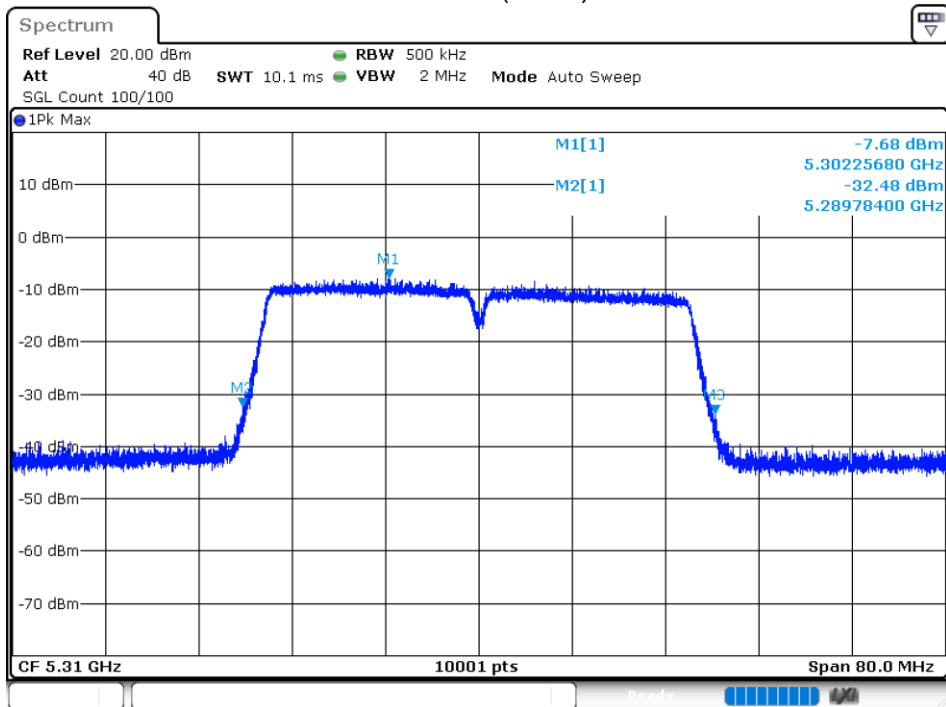

-26 dB BW NVNT 802.11n(HT40) 5310MHz Ant 2