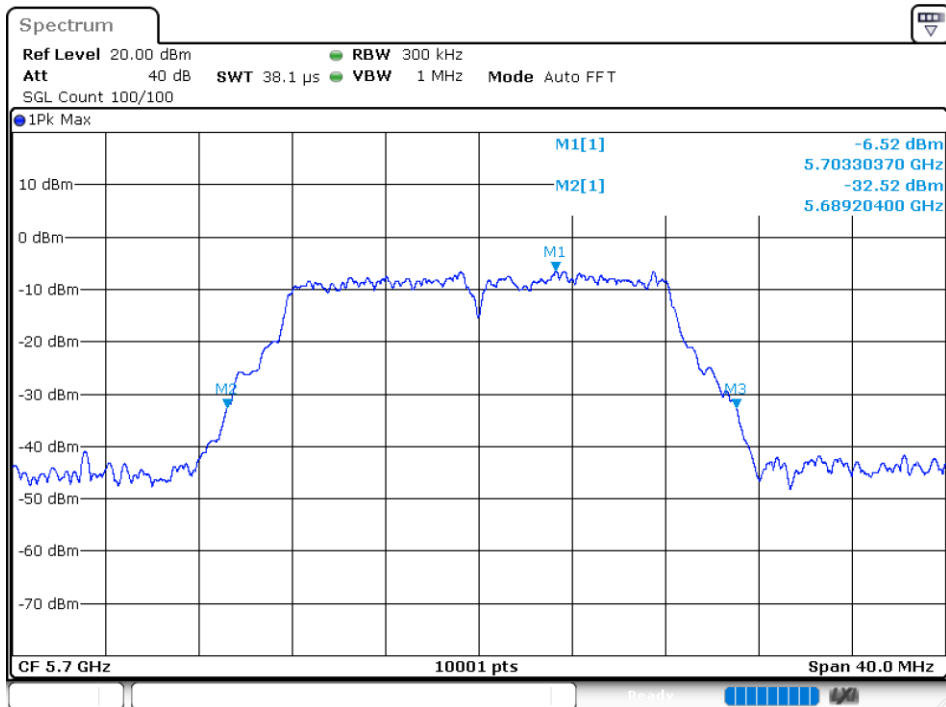

OBW NVNT 802.11a 5500MHz Ant 1

-26 dB BW NVNT 802.11a 5500MHz Ant 1

OBW NVNT 802.11a 5600MHz Ant 1

-26 dB BW NVNT 802.11a 5600MHz Ant 1

OBW NVNT 802.11a 5700MHz Ant 1

-26 dB BW NVNT 802.11a 5700MHz Ant 1

OBW NVNT 802.11a 5500MHz Ant 2

-26 dB BW NVNT 802.11a 5500MHz Ant 2

OBW NVNT 802.11a 5600MHz Ant 2

-26 dB BW NVNT 802.11a 5600MHz Ant 2

OBW NVNT 802.11a 5700MHz Ant 2

-26 dB BW NVNT 802.11a 5700MHz Ant 2

OBW NVNT 802.11ac20 5500MHz Ant 1