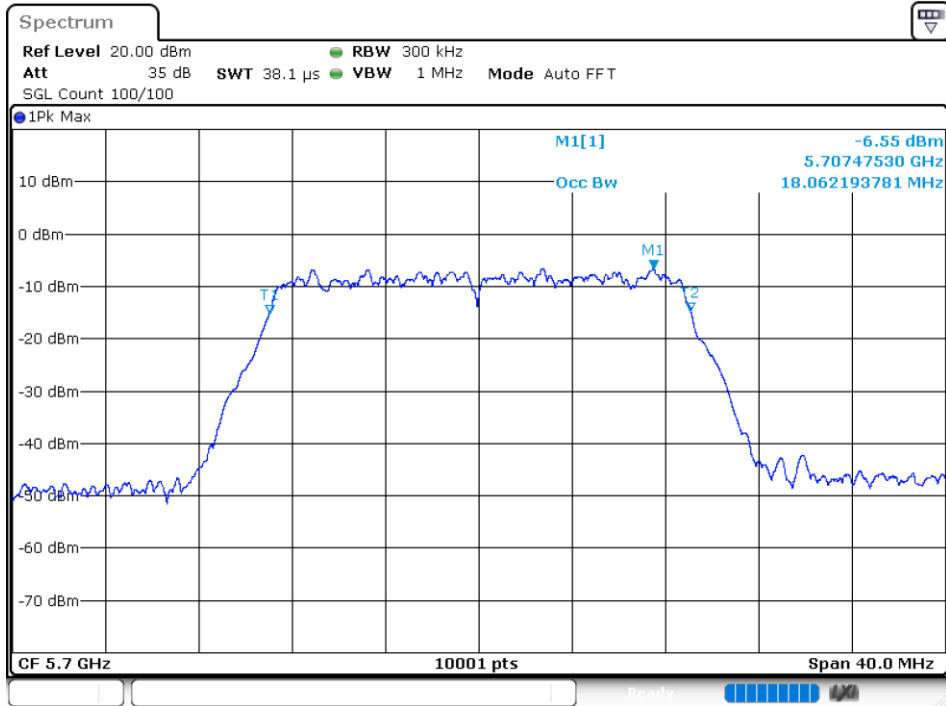

-26 dB BW NVNT 802.11ac80 5610MHz Ant 2

OBW NVNT 802.11n(HT20) 5500MHz Ant 1

-26 dB BW NVNT 802.11n(HT20) 5500MHz Ant 1

OBW NVNT 802.11n(HT20) 5600MHz Ant 1

-26 dB BW NVNT 802.11n(HT20) 5600MHz Ant 1

OBW NVNT 802.11n(HT20) 5700MHz Ant 1