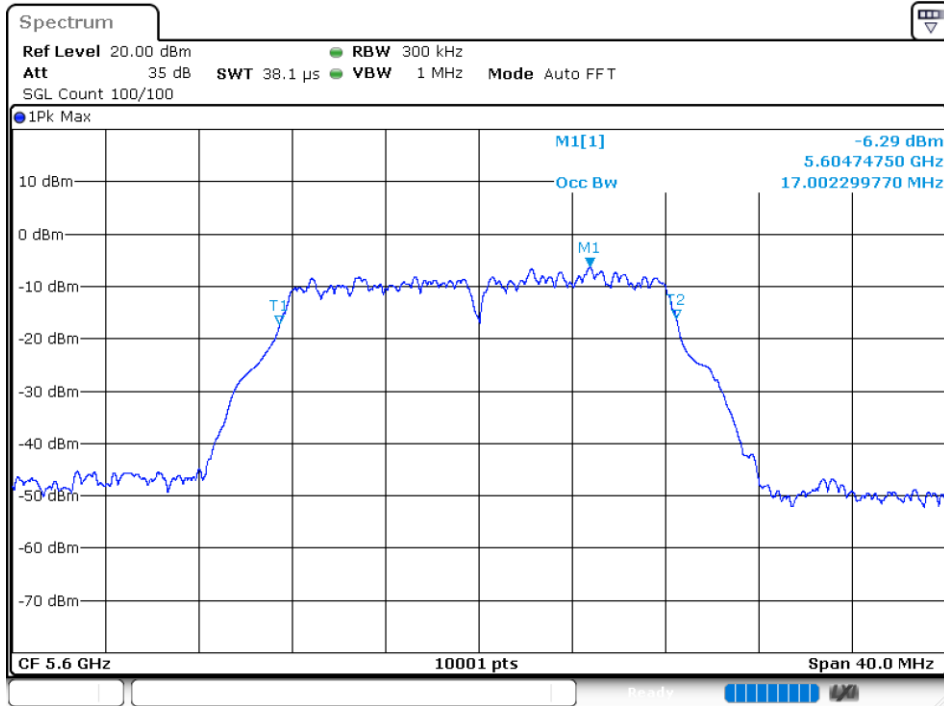

OBW NVNT 802.11a 5600MHz Ant 2