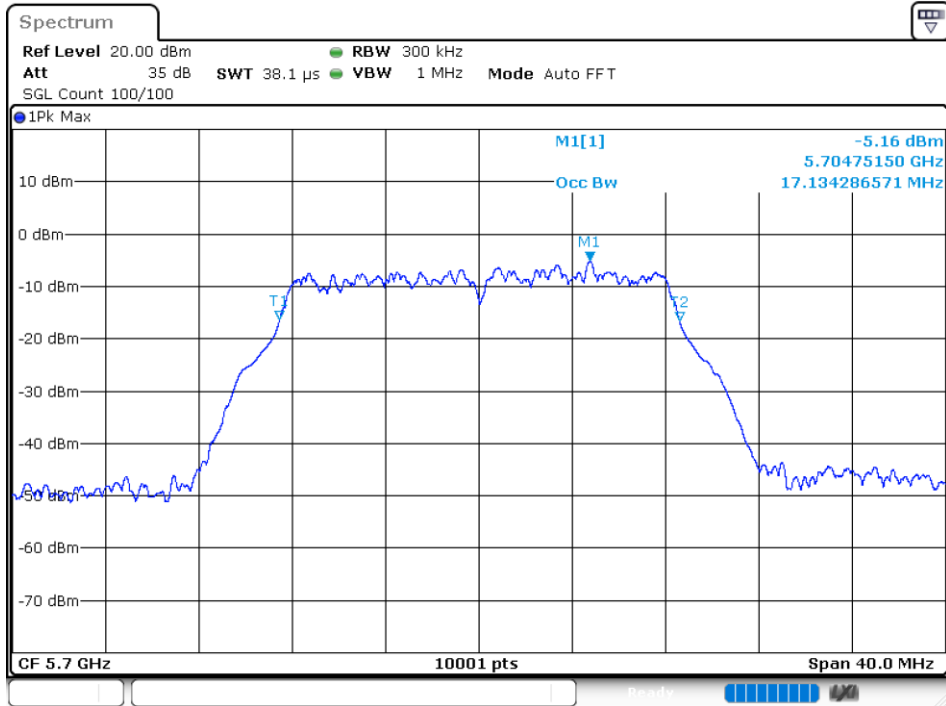

OBW NVNT 802.11a 5500MHz Ant 1

-26 dB BW NVNT 802.11a 5500MHz Ant 1

OBW NVNT 802.11a 5600MHz Ant 1

-26 dB BW NVNT 802.11a 5600MHz Ant 1

OBW NVNT 802.11a 5700MHz Ant 1

-26 dB BW NVNT 802.11a 5700MHz Ant 1

OBW NVNT 802.11a 5500MHz Ant 2