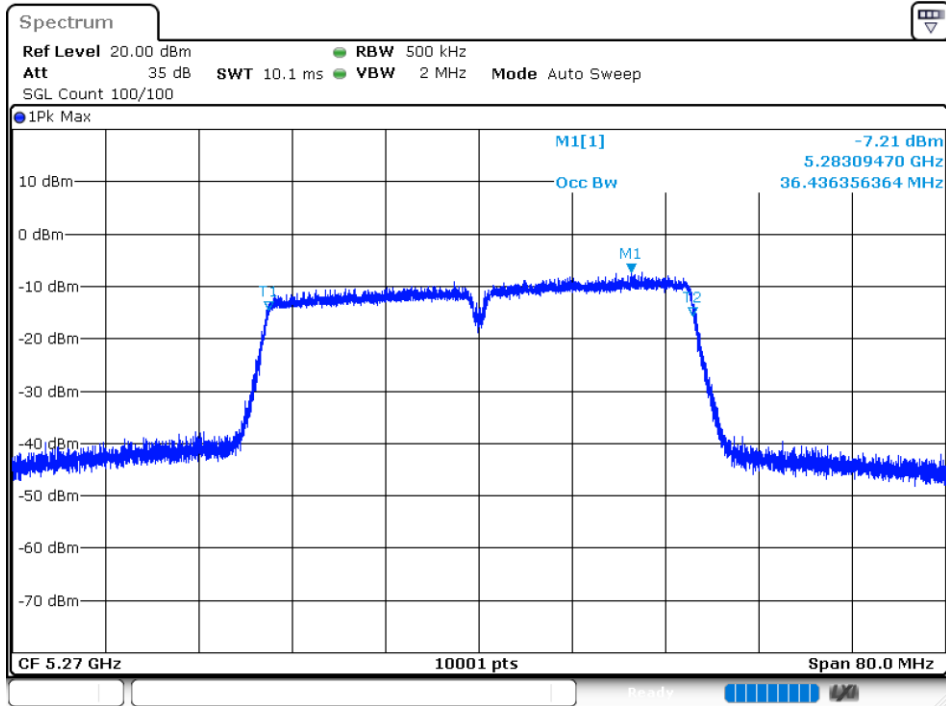

OBW NVNT 802.11n(HT40) 5270MHz Ant 1

-26 dB BW NVNT 802.11n(HT40) 5270MHz Ant 1

OBW NVNT 802.11n(HT40) 5310MHz Ant 1

-26 dB BW NVNT 802.11n(HT40) 5310MHz Ant 1

OBW NVNT 802.11n(HT40) 5270MHz Ant 2

-26 dB BW NVNT 802.11n(HT40) 5270MHz Ant 2