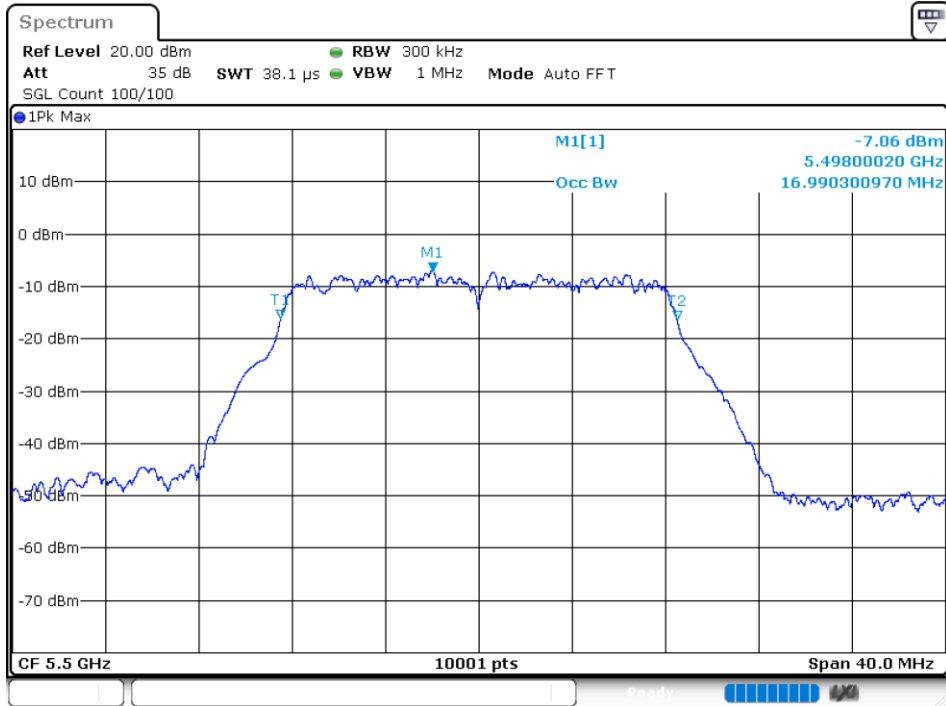

OBW NVNT 802.11a 5500MHz Ant 1

-26 dB BW NVNT 802.11a 5500MHz Ant 1

OBW NVNT 802.11a 5600MHz Ant 1

-26 dB BW NVNT 802.11a 5600MHz Ant 1

OBW NVNT 802.11a 5700MHz Ant 1

-26 dB BW NVNT 802.11a 5700MHz Ant 1

OBW NVNT 802.11a 5500MHz Ant 2

-26 dB BW NVNT 802.11a 5500MHz Ant 2

OBW NVNT 802.11a 5600MHz Ant 2

-26 dB BW NVNT 802.11a 5600MHz Ant 2

OBW NVNT 802.11a 5700MHz Ant 2

-26 dB BW NVNT 802.11a 5700MHz Ant 2

OBW NVNT 802.11ac20 5500MHz Ant 1