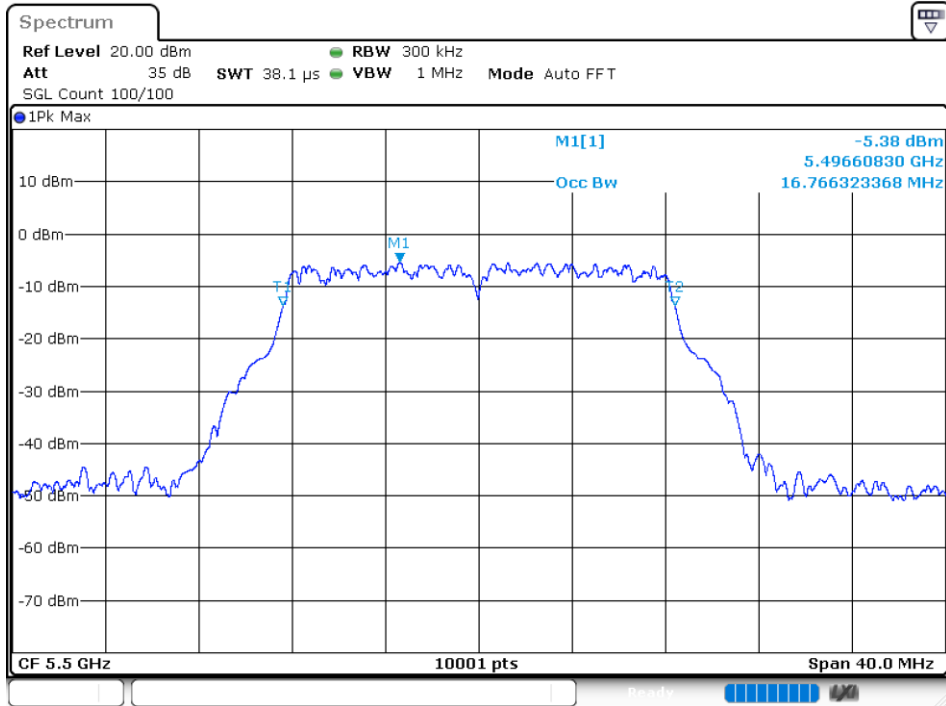

OBW NVNT 802.11a 5500MHz Ant 1