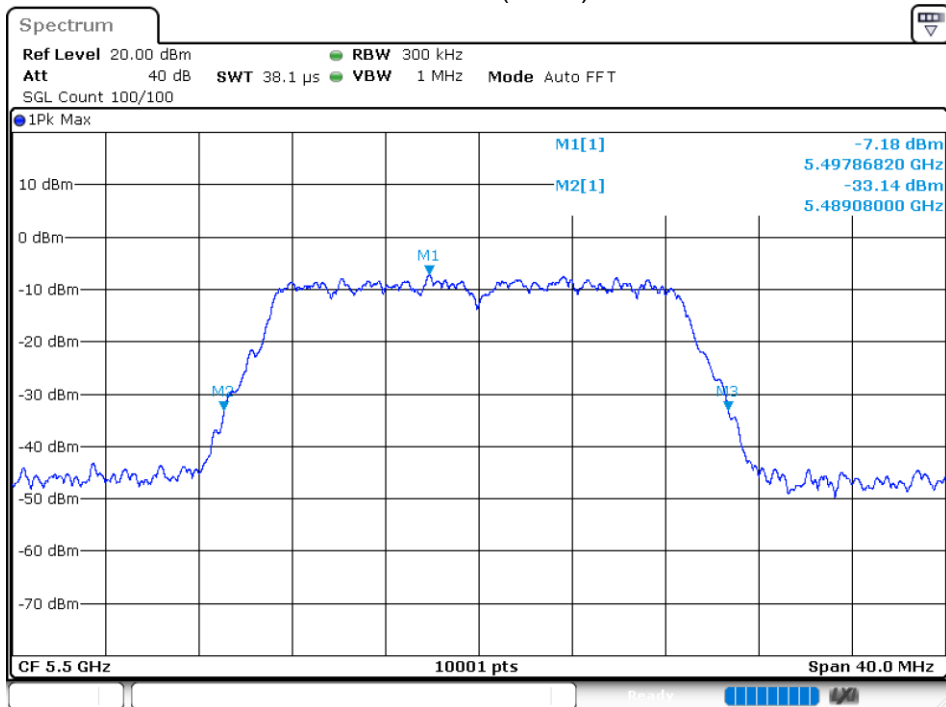

-26 dB BW NVNT 802.11ac80 5610MHz Ant 2

OBW NVNT 802.11n(HT20) 5500MHz Ant 1

-26 dB BW NVNT 802.11n(HT20) 5500MHz Ant 1

OBW NVNT 802.11n(HT20) 5600MHz Ant 1

-26 dB BW NVNT 802.11n(HT20) 5600MHz Ant 1

OBW NVNT 802.11n(HT20) 5700MHz Ant 1

-26 dB BW NVNT 802.11n(HT20) 5700MHz Ant 1

OBW NVNT 802.11n(HT20) 5500MHz Ant 2

-26 dB BW NVNT 802.11n(HT20) 5500MHz Ant 2

OBW NVNT 802.11n(HT20) 5600MHz Ant 2

-26 dB BW NVNT 802.11n(HT20) 5600MHz Ant 2

OBW NVNT 802.11n(HT20) 5700MHz Ant 2