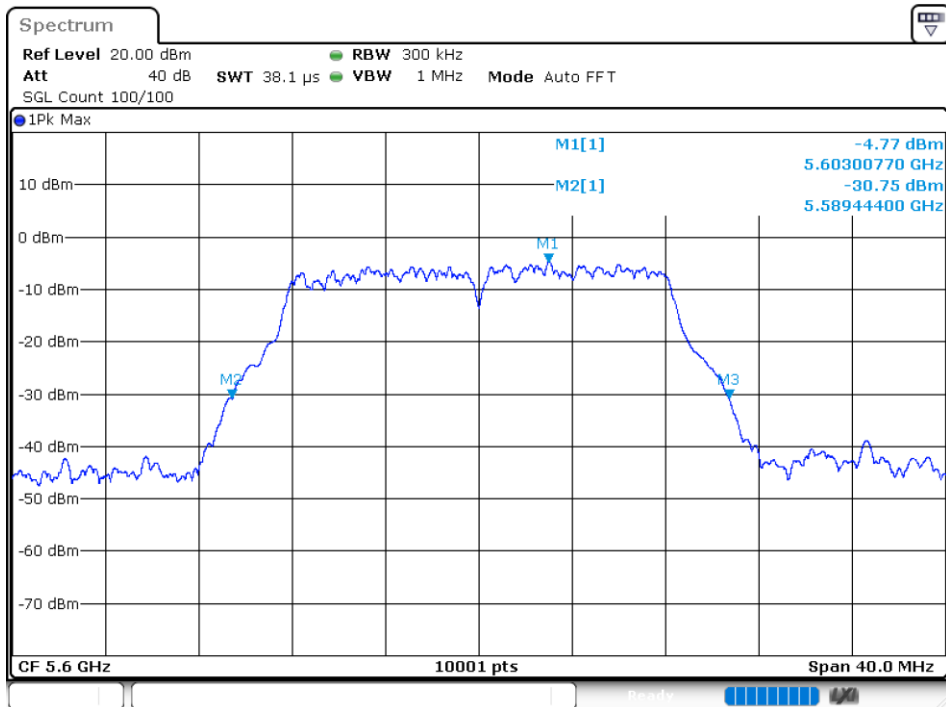

OBW NVNT 802.11a 5500MHz Ant 1

-26 dB BW NVNT 802.11a 5500MHz Ant 1

OBW NVNT 802.11a 5600MHz Ant 1

-26 dB BW NVNT 802.11a 5600MHz Ant 1

OBW NVNT 802.11a 5700MHz Ant 1

-26 dB BW NVNT 802.11a 5700MHz Ant 1

OBW NVNT 802.11a 5500MHz Ant 2

-26 dB BW NVNT 802.11a 5500MHz Ant 2

OBW NVNT 802.11a 5600MHz Ant 2

-26 dB BW NVNT 802.11a 5600MHz Ant 2

OBW NVNT 802.11a 5700MHz Ant 2

-26 dB BW NVNT 802.11a 5700MHz Ant 2

OBW NVNT 802.11ac20 5500MHz Ant 1