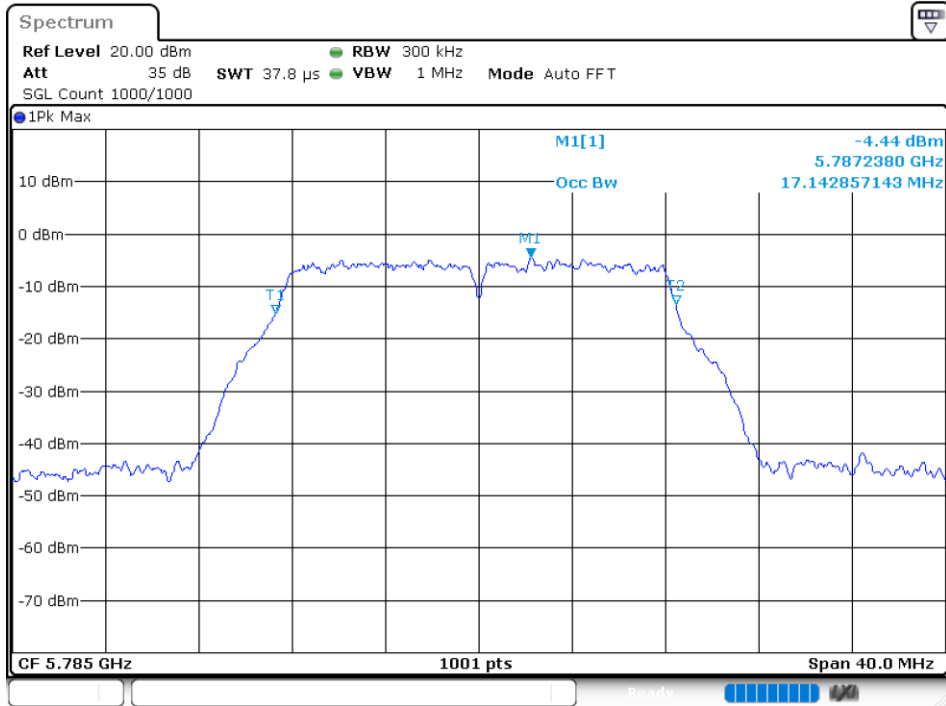

Condition	Mode	Frequency (MHz)	Antenna	99% OBW (MHz)	-26 dB Bandwidth (MHz)	Verdict
NVNT	802.11a	5745	Ant 1	17.0629	21.88	Pass
NVNT	802.11a	5785	Ant 1	17.1429	21.76	Pass
NVNT	802.11a	5825	Ant 1	17.2627	21.8	Pass
NVNT	802.11a	5745	Ant 2	17.2228	21.6	Pass
NVNT	802.11a	5785	Ant 2	17.3027	21.88	Pass
NVNT	802.11a	5825	Ant 2	17.023	21.68	Pass
NVNT	802.11ac20	5745	Ant 1	18.1419	21.68	Pass
NVNT	802.11ac20	5785	Ant 1	18.3017	21.68	Pass
NVNT	802.11ac20	5825	Ant 1	18.0619	21.88	Pass
NVNT	802.11ac20	5745	Ant 2	18.1419	21.52	Pass
NVNT	802.11ac20	5785	Ant 2	18.1019	22.08	Pass
NVNT	802.11ac20	5825	Ant 2	18.1019	22.12	Pass
NVNT	802.11ac40	5755	Ant 1	36.5235	40.24	Pass
NVNT	802.11ac40	5795	Ant 1	36.4436	40	Pass
NVNT	802.11ac40	5755	Ant 2	36.6034	40.24	Pass
NVNT	802.11ac40	5795	Ant 2	36.6034	40.56	Pass
NVNT	802.11ac80	5775	Ant 1	75.7642	81.6	Pass
NVNT	802.11ac80	5775	Ant 2	76.7233	99.04	Pass
NVNT	802.11n(HT20)	5745	Ant 1	18.1818	21.84	Pass
NVNT	802.11n(HT20)	5785	Ant 1	18.1818	22	Pass
NVNT	802.11n(HT20)	5825	Ant 1	18.1019	21.96	Pass
NVNT	802.11n(HT20)	5745	Ant 2	18.2617	21.8	Pass
NVNT	802.11n(HT20)	5785	Ant 2	18.2617	21.96	Pass
NVNT	802.11n(HT20)	5825	Ant 2	18.1419	21.96	Pass
NVNT	802.11n(HT40)	5755	Ant 1	36.5235	40.32	Pass
NVNT	802.11n(HT40)	5795	Ant 1	36.3636	40.16	Pass
NVNT	802.11n(HT40)	5755	Ant 2	36.6034	40.16	Pass
NVNT	802.11n(HT40)	5795	Ant 2	36.6833	40.48	Pass

OBW NVNT 802.11a 5745MHz Ant 1

-26 dB BW NVNT 802.11a 5745MHz Ant 1

OBW NVNT 802.11a 5785MHz Ant 1

-26 dB BW NVNT 802.11a 5785MHz Ant 1

OBW NVNT 802.11a 5825MHz Ant 1

-26 dB BW NVNT 802.11a 5825MHz Ant 1

OBW NVNT 802.11a 5745MHz Ant 2