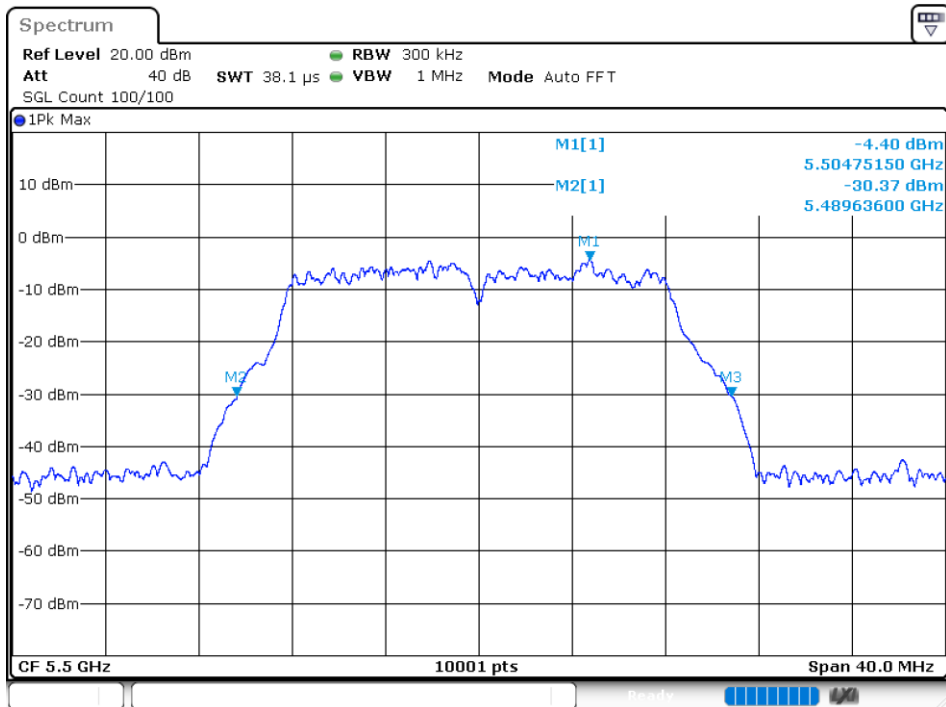

-26 dB BW NVNT 802.11a 5500MHz Ant 1