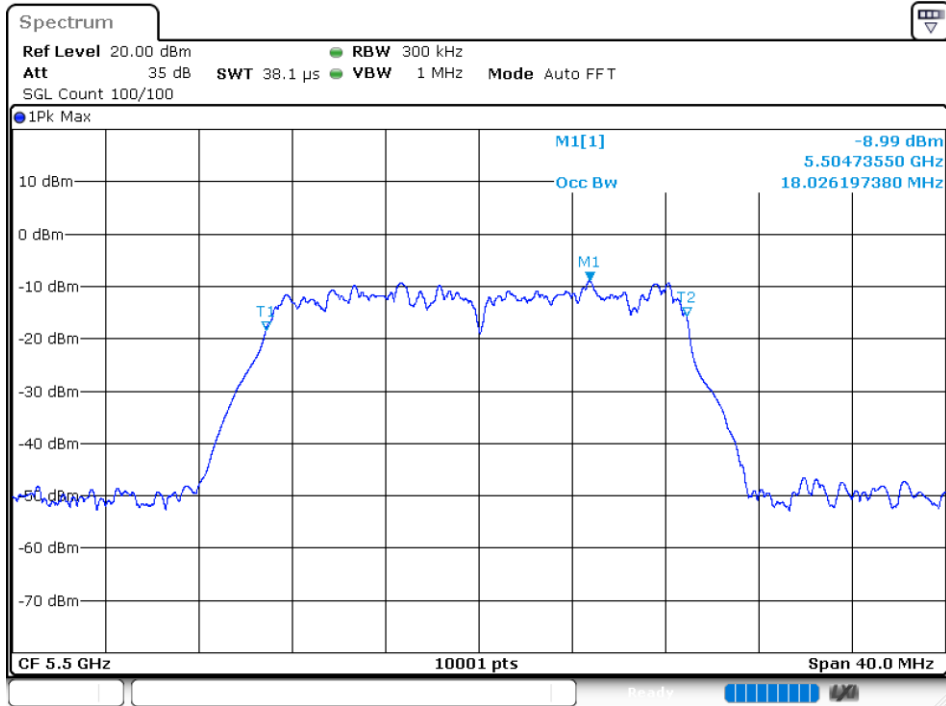

-26 dB BW NVNT 802.11a 5500MHz Ant 2

OBW NVNT 802.11a 5600MHz Ant 2

-26 dB BW NVNT 802.11a 5600MHz Ant 2

OBW NVNT 802.11a 5700MHz Ant 2

-26 dB BW NVNT 802.11a 5700MHz Ant 2

OBW NVNT 802.11ac20 5500MHz Ant 1