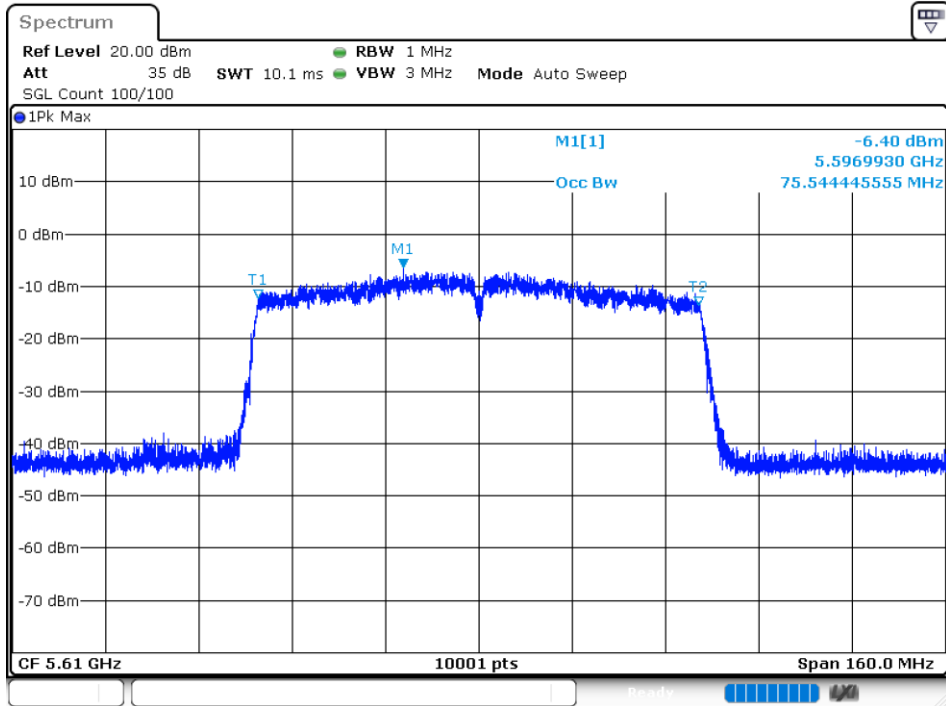

-26 dB BW NVNT 802.11ac40 5510MHz Ant 2

OBW NVNT 802.11ac40 5590MHz Ant 2

-26 dB BW NVNT 802.11ac40 5590MHz Ant 2

OBW NVNT 802.11ac40 5670MHz Ant 2

-26 dB BW NVNT 802.11ac40 5670MHz Ant 2

OBW NVNT 802.11ac80 5530MHz Ant 1

-26 dB BW NVNT 802.11ac80 5530MHz Ant 1

OBW NVNT 802.11ac80 5610MHz Ant 1

-26 dB BW NVNT 802.11ac80 5610MHz Ant 1

OBW NVNT 802.11ac80 5530MHz Ant 2

-26 dB BW NVNT 802.11ac80 5530MHz Ant 2

OBW NVNT 802.11ac80 5610MHz Ant 2