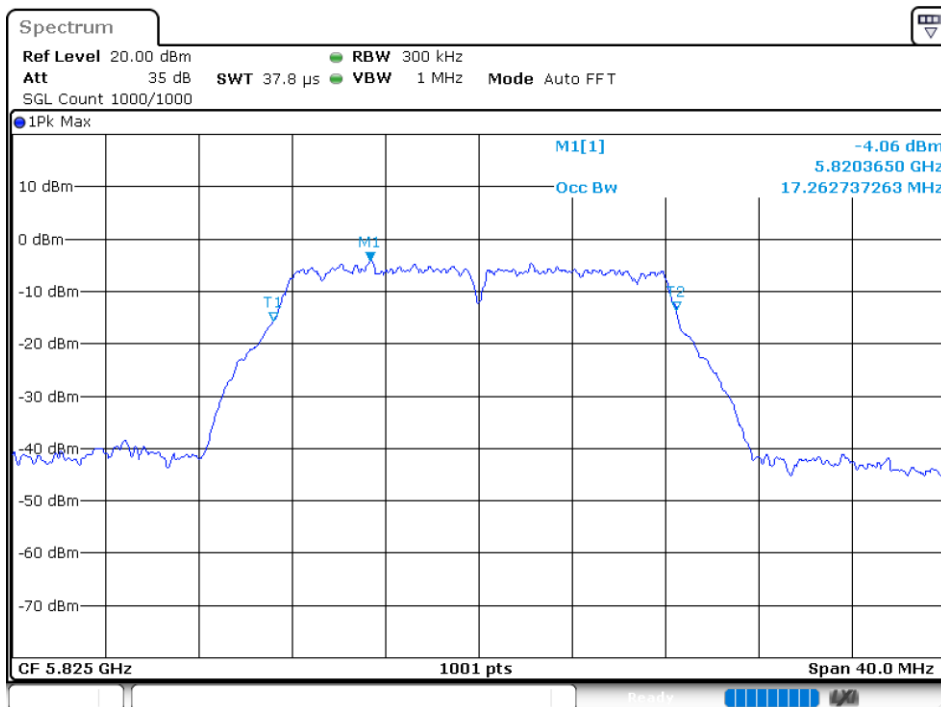

OBW NVNT 802.11a 5745MHz Ant 1

-26 dB BW NVNT 802.11a 5745MHz Ant 1

OBW NVNT 802.11a 5785MHz Ant 1

-26 dB BW NVNT 802.11a 5785MHz Ant 1

OBW NVNT 802.11a 5825MHz Ant 1

-26 dB BW NVNT 802.11a 5825MHz Ant 1

OBW NVNT 802.11a 5745MHz Ant 2

-26 dB BW NVNT 802.11a 5745MHz Ant 2