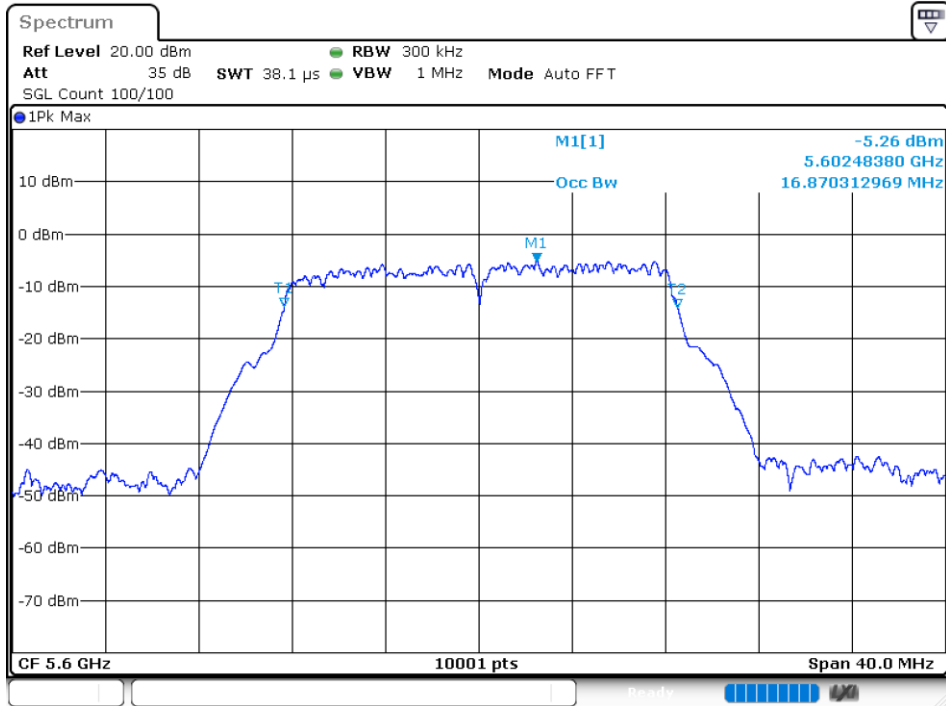

OBW NVNT 802.11a 5600MHz Ant 1