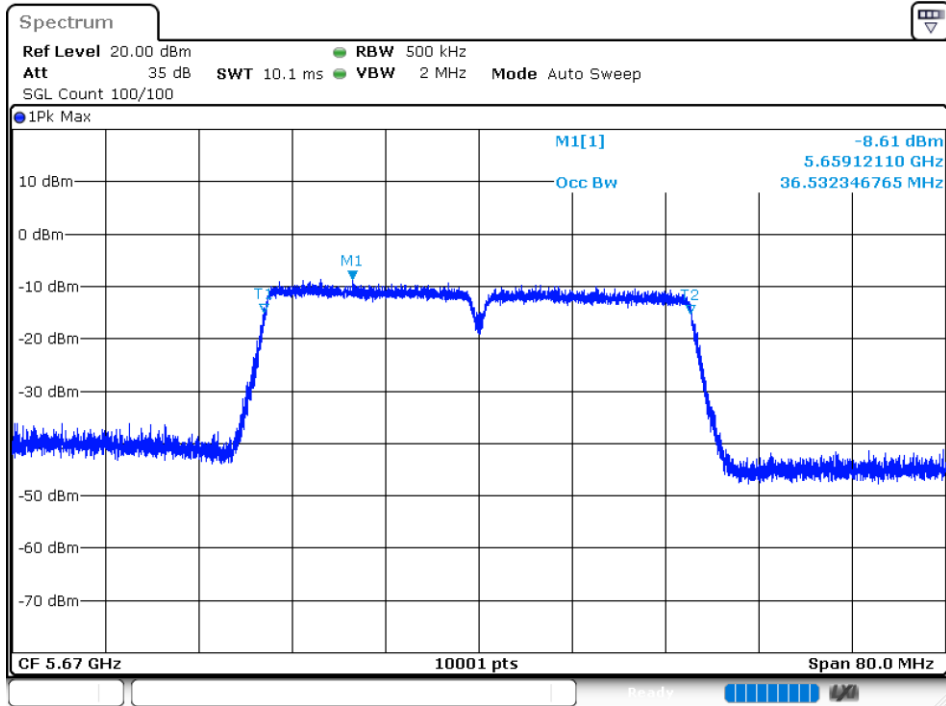

-26 dB BW NVNT 802.11n(HT40) 5670MHz Ant 1

OBW NVNT 802.11n(HT40) 5590MHz Ant 2

-26 dB BW NVNT 802.11n(HT40) 5590MHz Ant 2

OBW NVNT 802.11n(HT40) 5670MHz Ant 2

-26 dB BW NVNT 802.11n(HT40) 5670MHz Ant 2

5.8G: