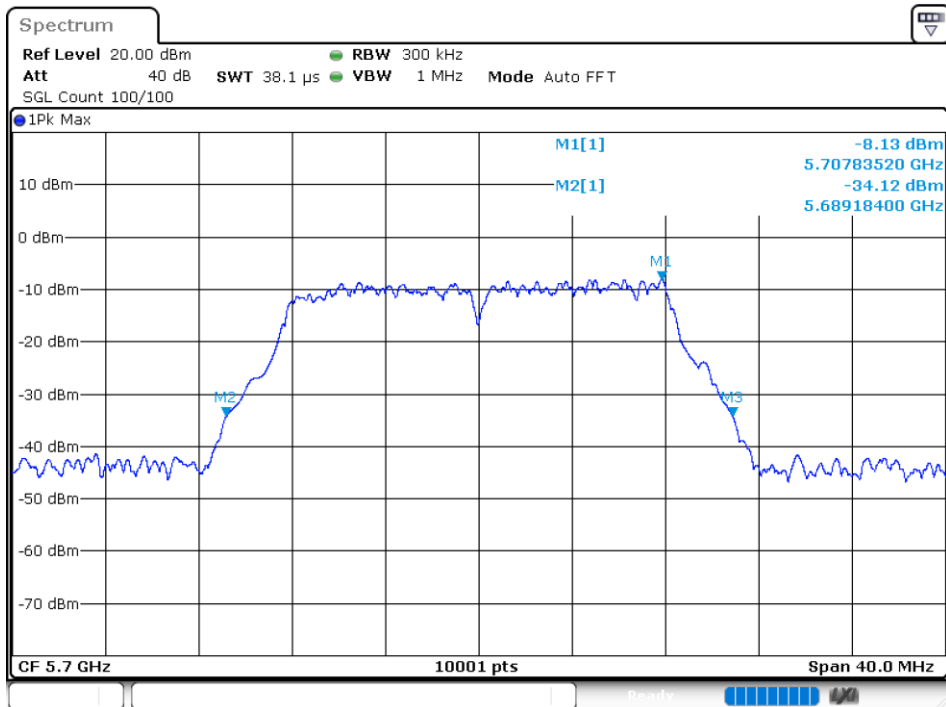

-26 dB BW NVNT 802.11a 5500MHz Ant 2

OBW NVNT 802.11a 5600MHz Ant 2

-26 dB BW NVNT 802.11a 5600MHz Ant 2

OBW NVNT 802.11a 5700MHz Ant 2

-26 dB BW NVNT 802.11a 5700MHz Ant 2

OBW NVNT 802.11ac20 5500MHz Ant 1