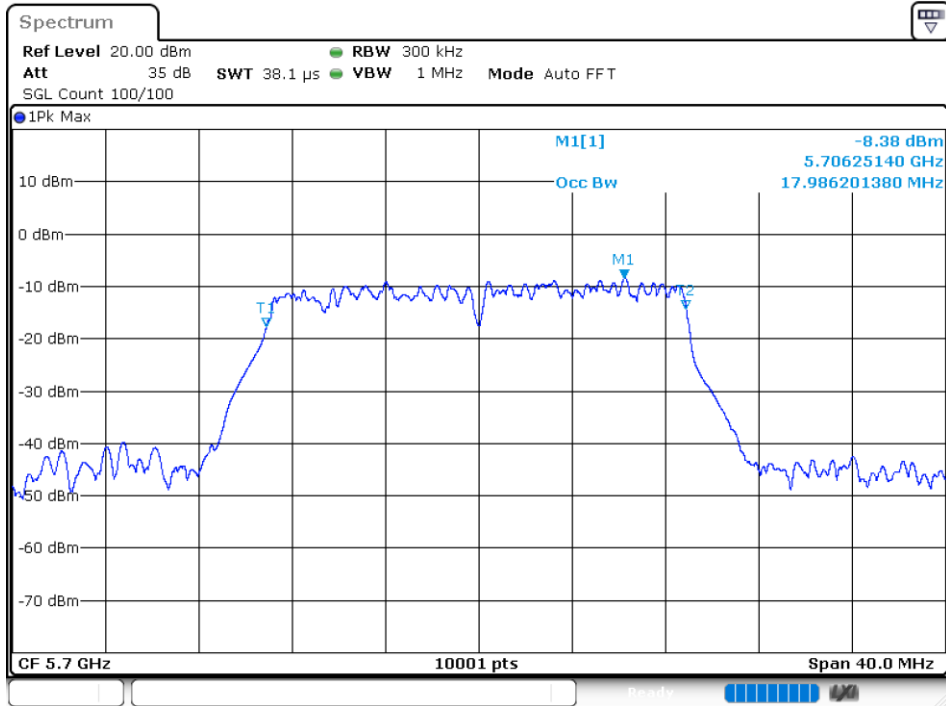

-26 dB BW NVNT 802.11ac20 5500MHz Ant 2

OBW NVNT 802.11ac20 5600MHz Ant 2

-26 dB BW NVNT 802.11ac20 5600MHz Ant 2

OBW NVNT 802.11ac20 5700MHz Ant 2

-26 dB BW NVNT 802.11ac20 5700MHz Ant 2

OBW NVNT 802.11ac40 5510MHz Ant 1