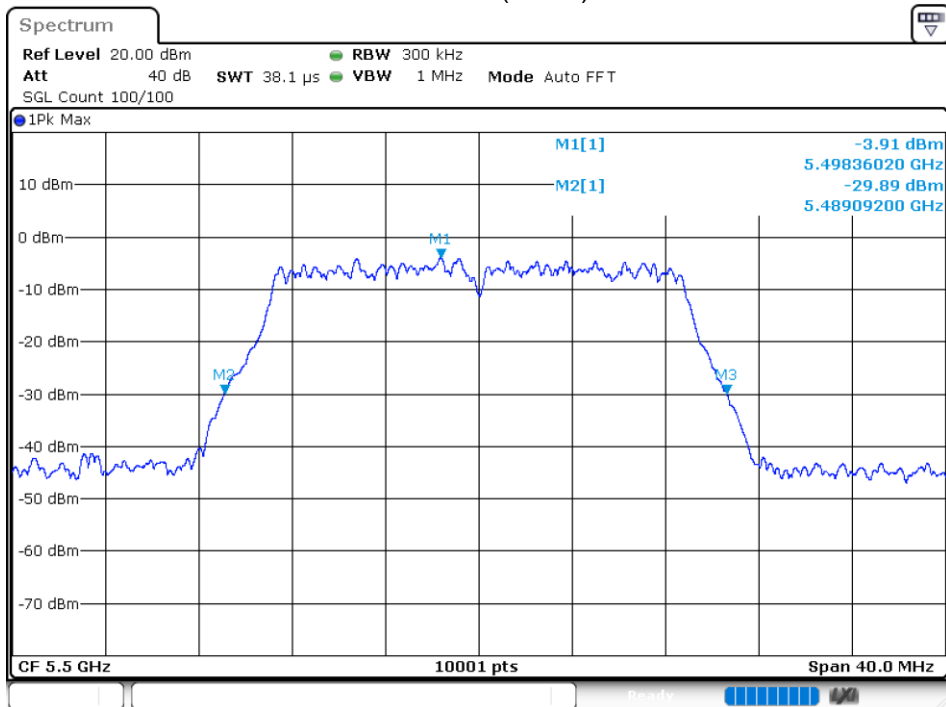

-26 dB BW NVNT 802.11n(HT20) 5500MHz Ant 1