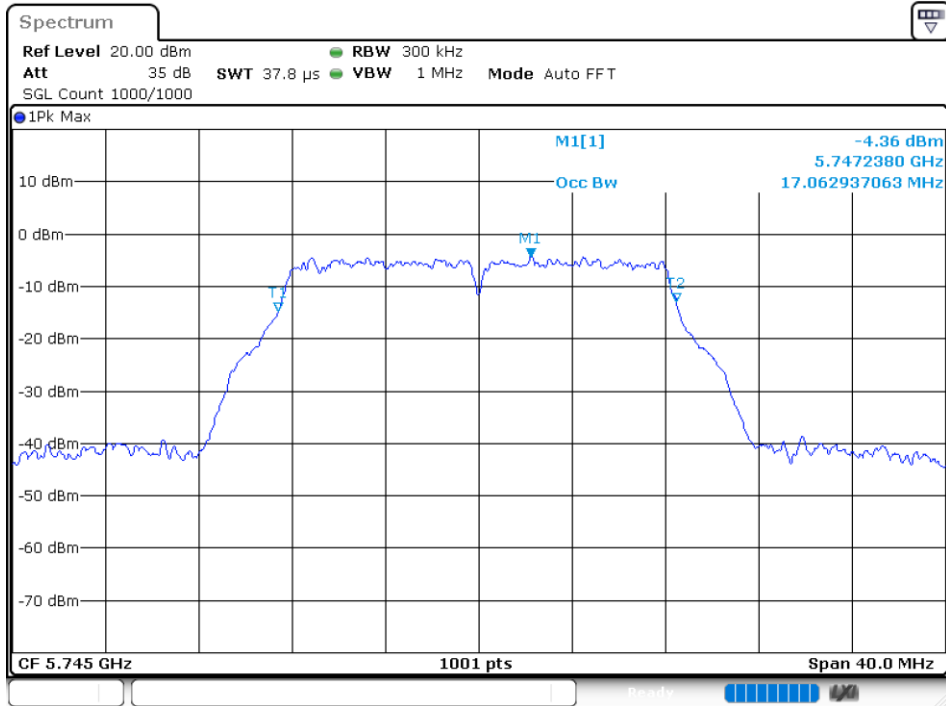

OBW NVNT 802.11a 5745MHz Ant 1