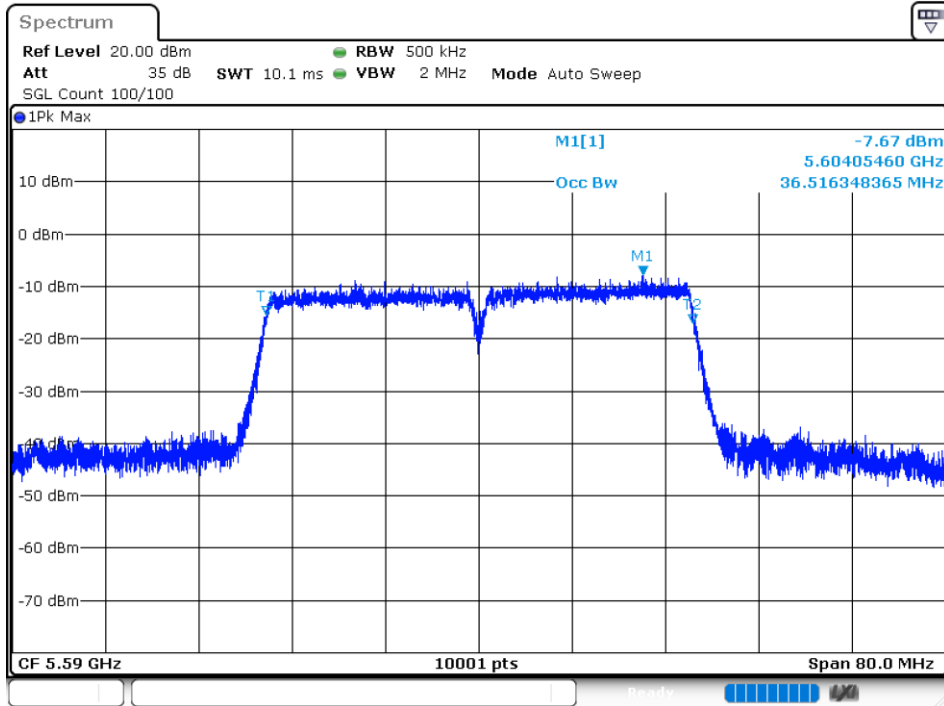

OBW NVNT 802.11ac40 5590MHz Ant 2