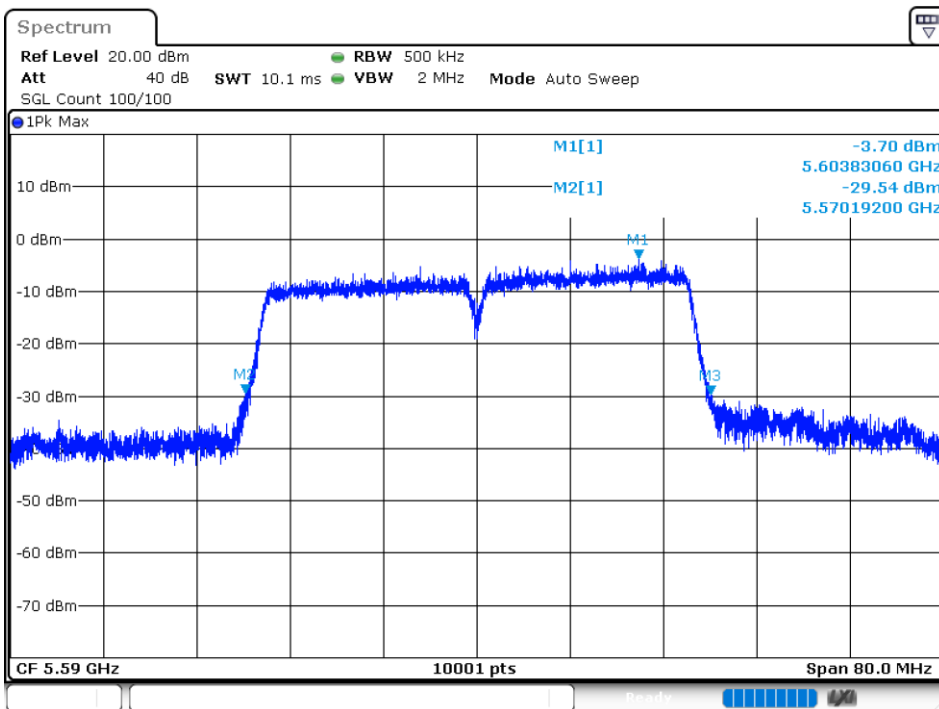

-26 dB BW NVNT 802.11ac40 5590MHz Ant 1