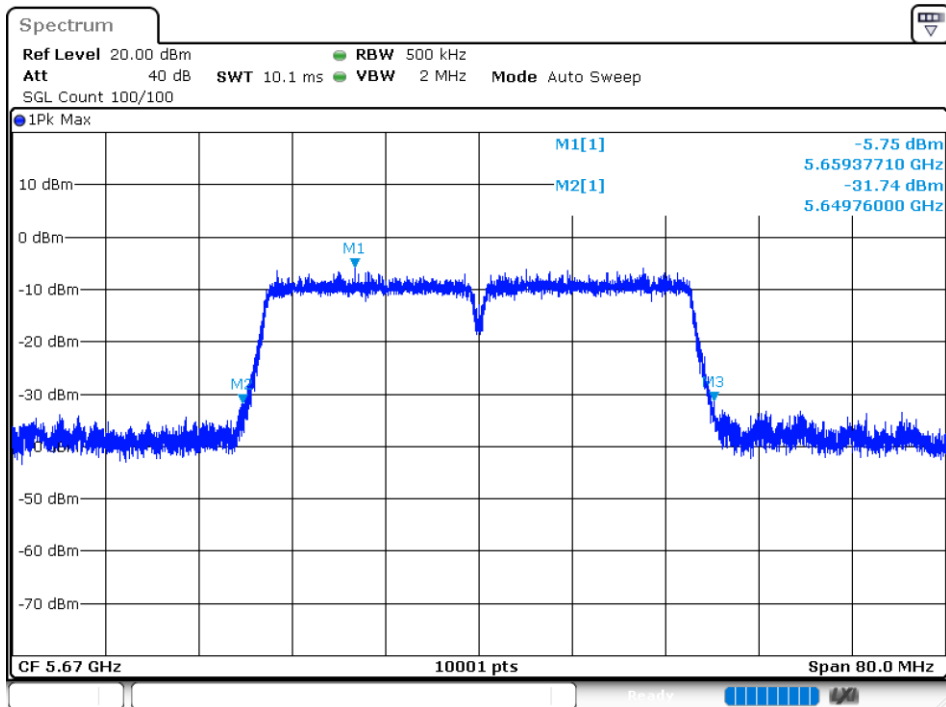

-26 dB BW NVNT 802.11ac40 5510MHz Ant 1

OBW NVNT 802.11ac40 5590MHz Ant 1

-26 dB BW NVNT 802.11ac40 5590MHz Ant 1

OBW NVNT 802.11ac40 5670MHz Ant 1

-26 dB BW NVNT 802.11ac40 5670MHz Ant 1

OBW NVNT 802.11ac40 5510MHz Ant 2