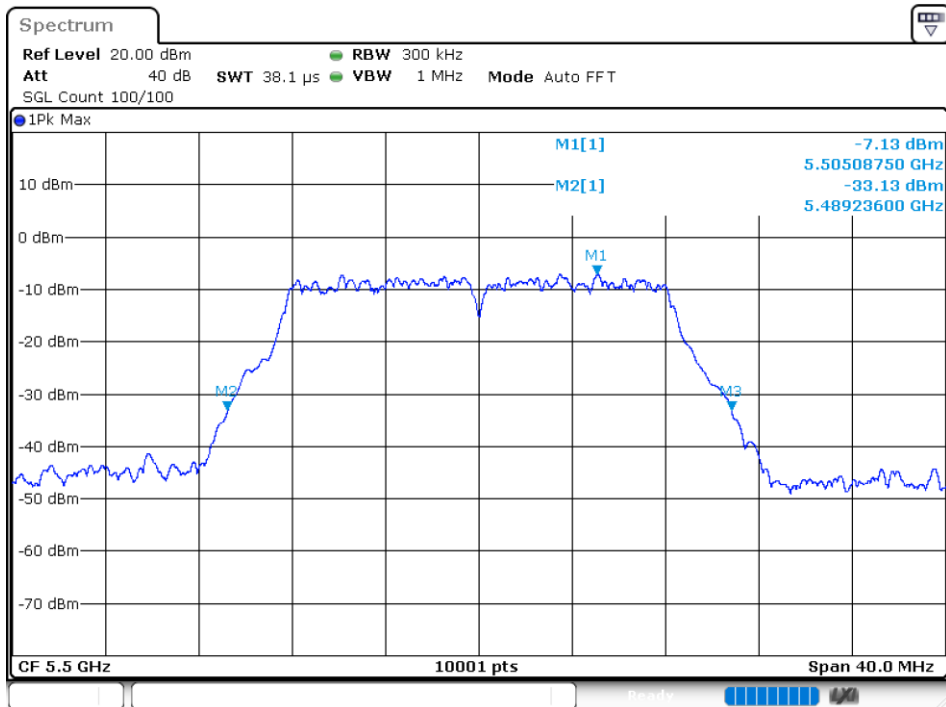

OBW NVNT 802.11a 5500MHz Ant 1

-26 dB BW NVNT 802.11a 5500MHz Ant 1

OBW NVNT 802.11a 5600MHz Ant 1

-26 dB BW NVNT 802.11a 5600MHz Ant 1

OBW NVNT 802.11a 5700MHz Ant 1

-26 dB BW NVNT 802.11a 5700MHz Ant 1

OBW NVNT 802.11a 5500MHz Ant 2

-26 dB BW NVNT 802.11a 5500MHz Ant 2

OBW NVNT 802.11a 5600MHz Ant 2

-26 dB BW NVNT 802.11a 5600MHz Ant 2

OBW NVNT 802.11a 5700MHz Ant 2

-26 dB BW NVNT 802.11a 5700MHz Ant 2

OBW NVNT 802.11ac20 5500MHz Ant 1