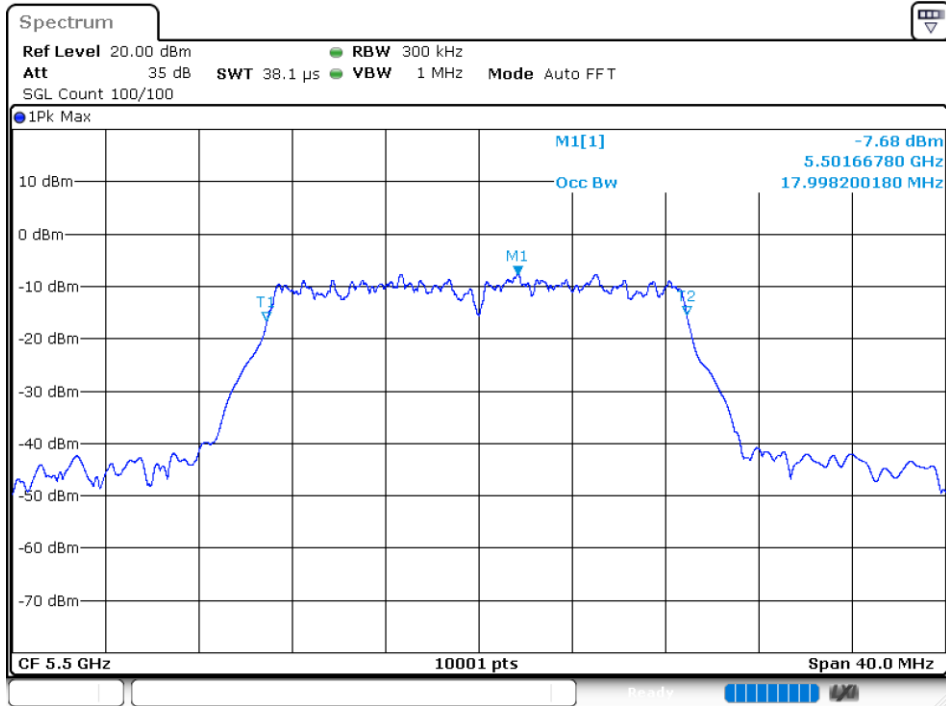

-26 dB BW NVNT 802.11ac20 5500MHz Ant 1

OBW NVNT 802.11ac20 5600MHz Ant 1

-26 dB BW NVNT 802.11ac20 5600MHz Ant 1

OBW NVNT 802.11ac20 5700MHz Ant 1

-26 dB BW NVNT 802.11ac20 5700MHz Ant 1

OBW NVNT 802.11ac20 5500MHz Ant 2