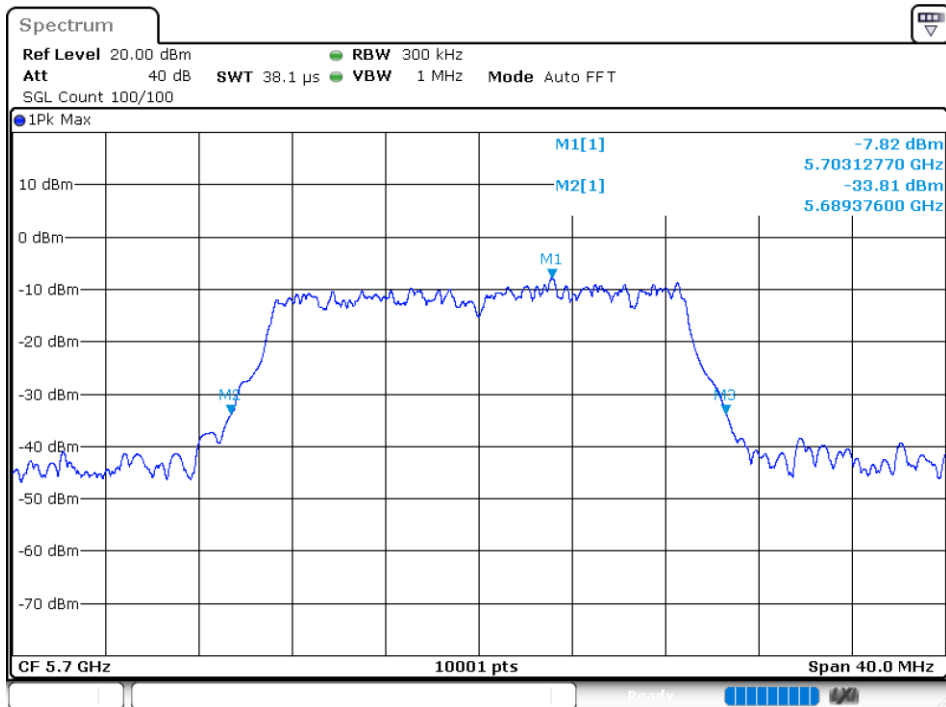

-26 dB BW NVNT 802.11ac20 5500MHz Ant 2

OBW NVNT 802.11ac20 5600MHz Ant 2

-26 dB BW NVNT 802.11ac20 5600MHz Ant 2

OBW NVNT 802.11ac20 5700MHz Ant 2

-26 dB BW NVNT 802.11ac20 5700MHz Ant 2

OBW NVNT 802.11ac40 5510MHz Ant 1