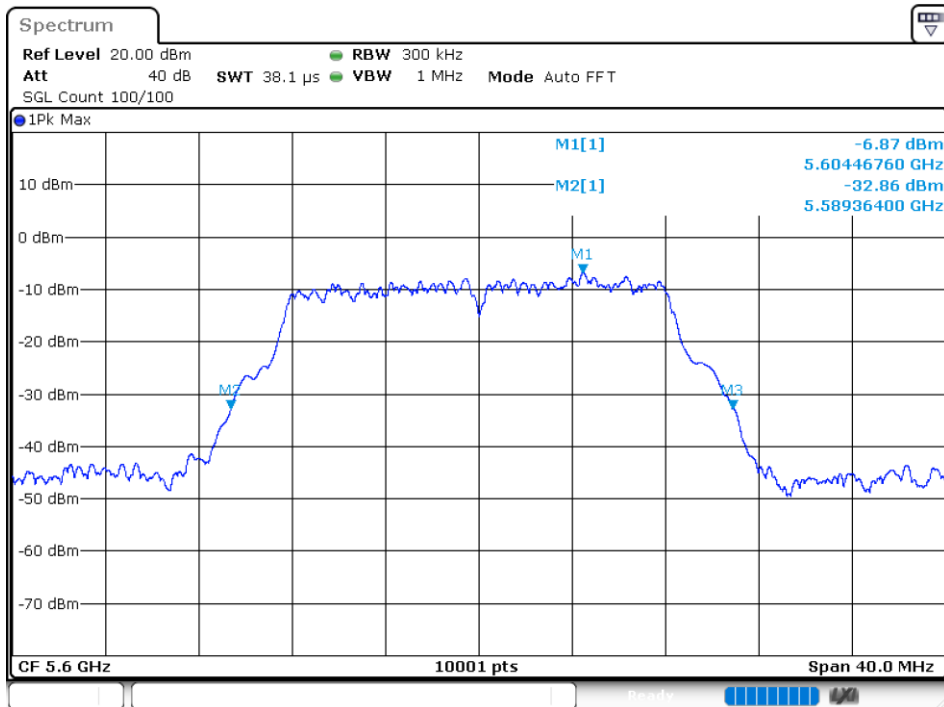

OBW NVNT 802.11a 5500MHz Ant 1

-26 dB BW NVNT 802.11a 5500MHz Ant 1

OBW NVNT 802.11a 5600MHz Ant 1

-26 dB BW NVNT 802.11a 5600MHz Ant 1

OBW NVNT 802.11a 5700MHz Ant 1

-26 dB BW NVNT 802.11a 5700MHz Ant 1

OBW NVNT 802.11a 5500MHz Ant 2

-26 dB BW NVNT 802.11a 5500MHz Ant 2

OBW NVNT 802.11a 5600MHz Ant 2

-26 dB BW NVNT 802.11a 5600MHz Ant 2

OBW NVNT 802.11a 5700MHz Ant 2

-26 dB BW NVNT 802.11a 5700MHz Ant 2

OBW NVNT 802.11ac20 5500MHz Ant 1