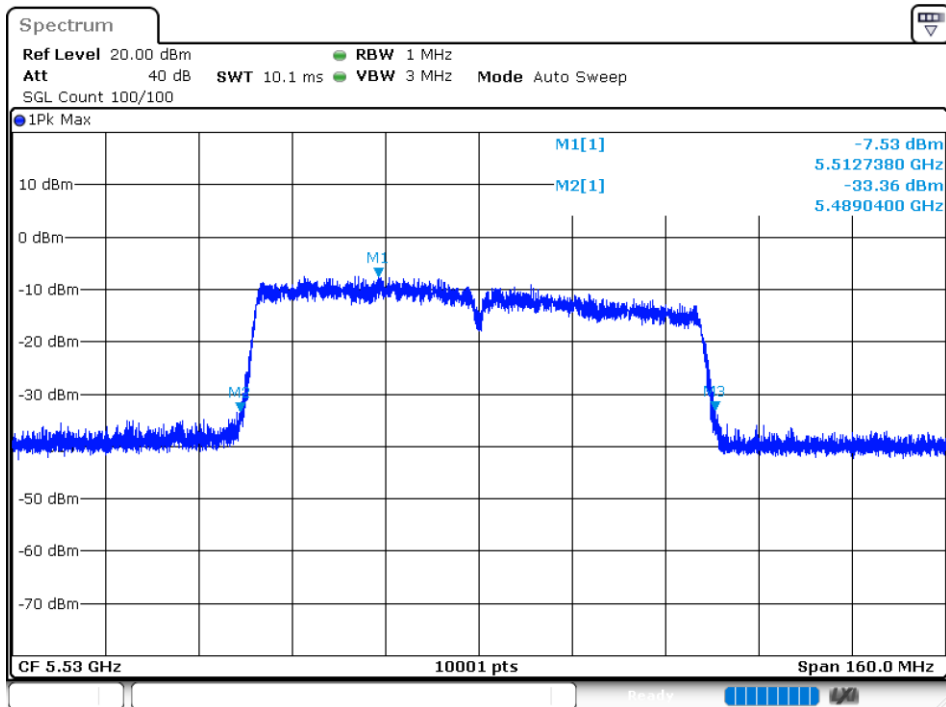

-26 dB BW NVNT 802.11ac80 5530MHz Ant 1

OBW NVNT 802.11ac80 5610MHz Ant 1

-26 dB BW NVNT 802.11ac80 5610MHz Ant 1

OBW NVNT 802.11ac80 5530MHz Ant 2

-26 dB BW NVNT 802.11ac80 5530MHz Ant 2

OBW NVNT 802.11ac80 5610MHz Ant 2