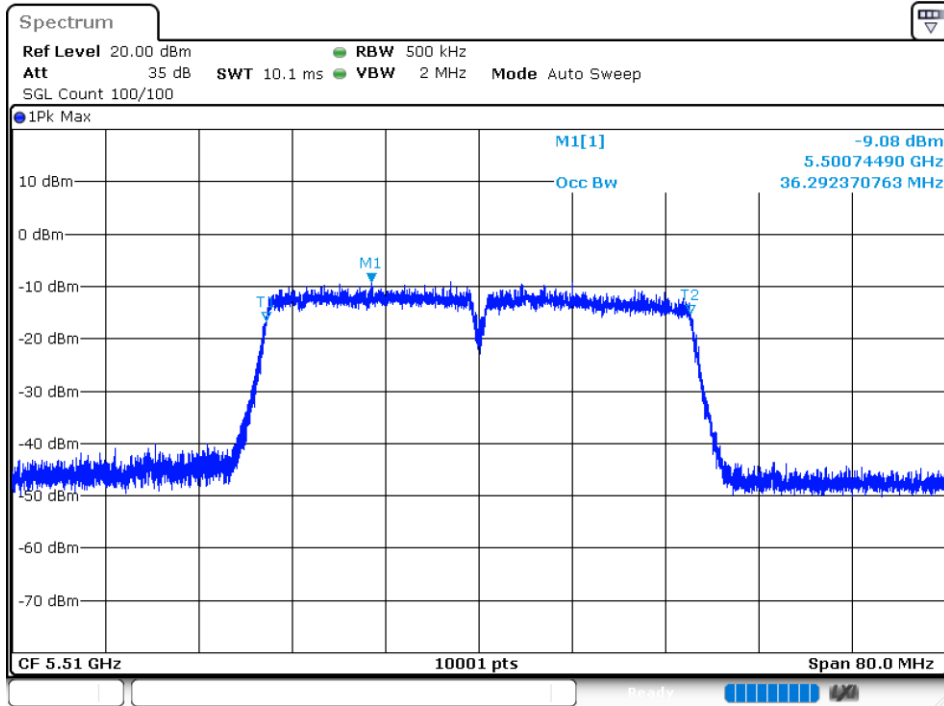

-26 dB BW NVNT 802.11ac40 5510MHz Ant 1

OBW NVNT 802.11ac40 5590MHz Ant 1

-26 dB BW NVNT 802.11ac40 5590MHz Ant 1

OBW NVNT 802.11ac40 5670MHz Ant 1

-26 dB BW NVNT 802.11ac40 5670MHz Ant 1

OBW NVNT 802.11ac40 5510MHz Ant 2