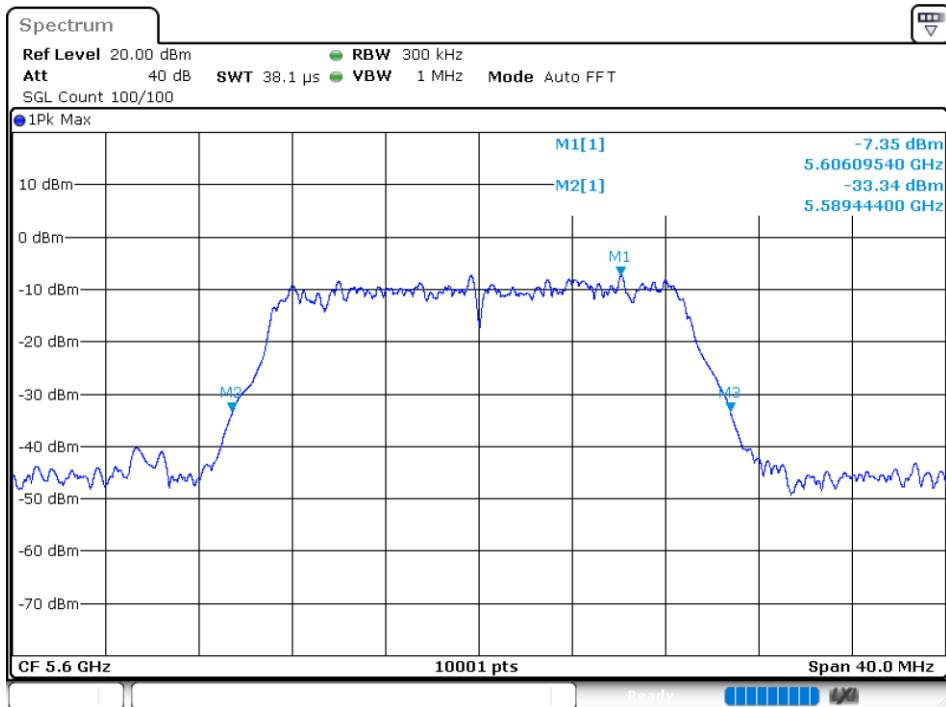

-26 dB BW NVNT 802.11ac20 5600MHz Ant 1