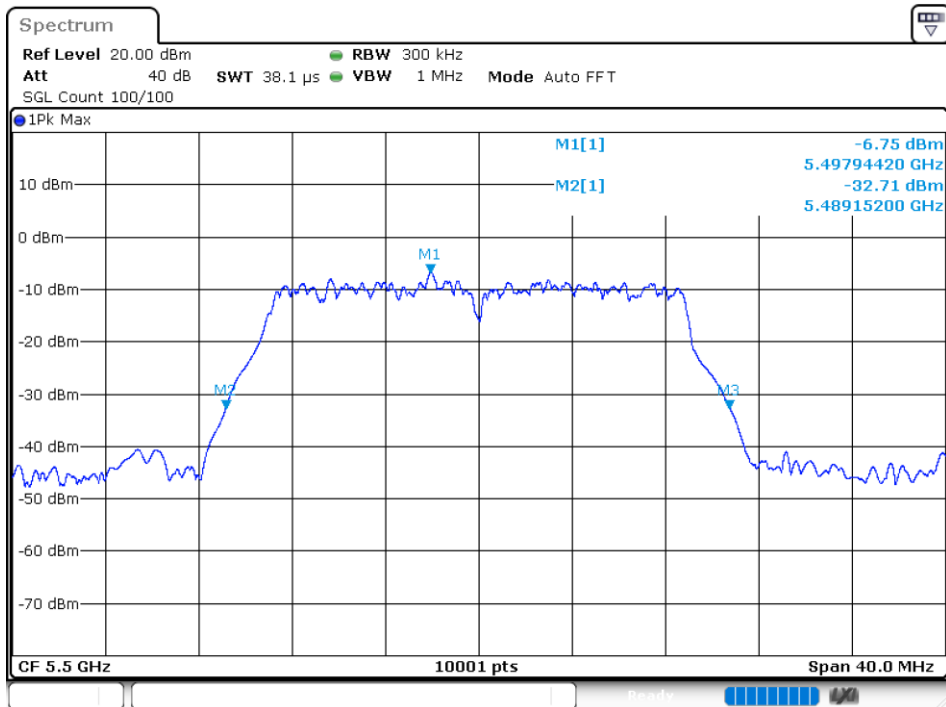

-26 dB BW NVNT 802.11ac20 5500MHz Ant 2