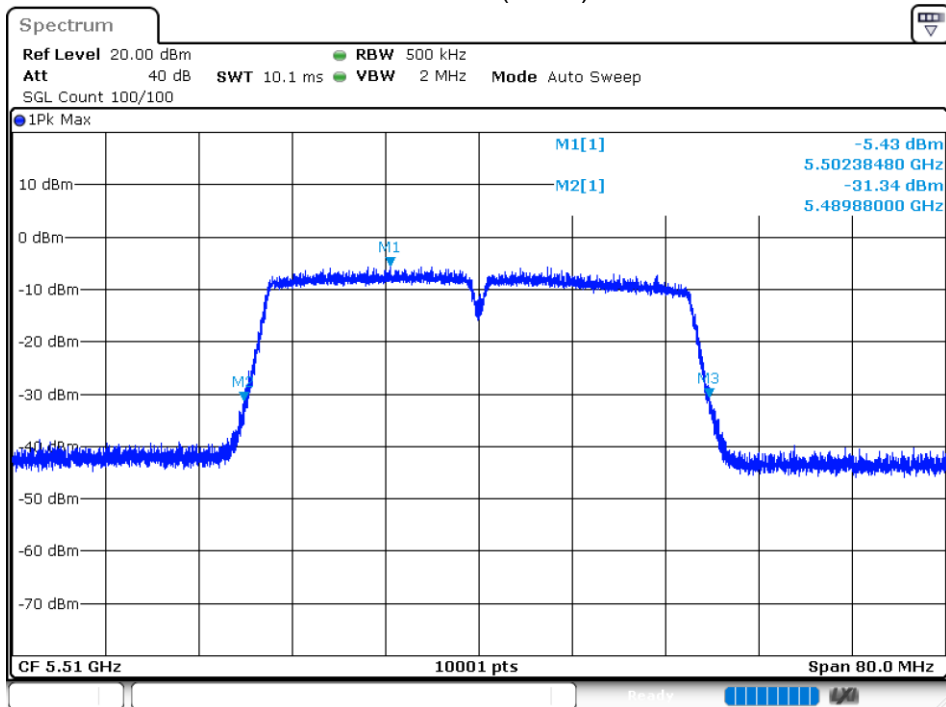

-26 dB BW NVNT 802.11n(HT40) 5510MHz Ant 1