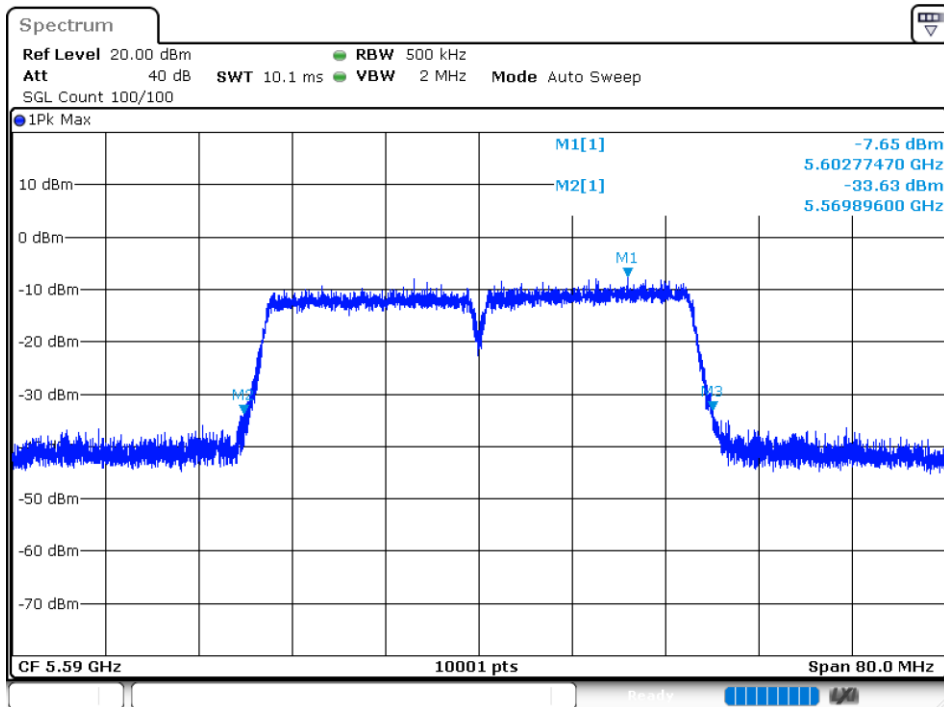

-26 dB BW NVNT 802.11ac40 5590MHz Ant 2