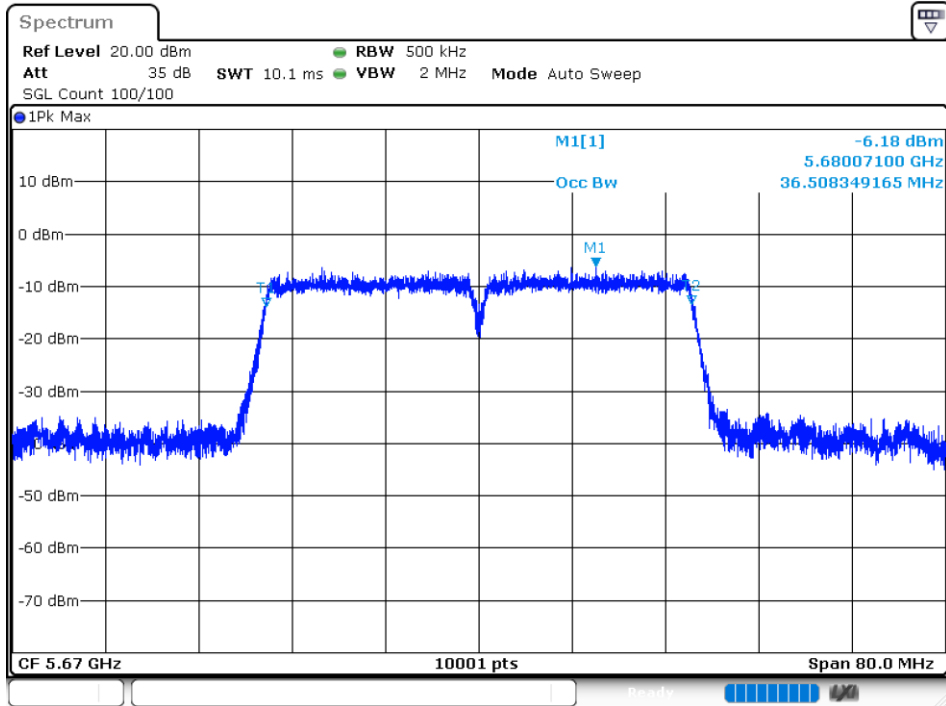

-26 dB BW NVNT 802.11ac40 5510MHz Ant 1

OBW NVNT 802.11ac40 5590MHz Ant 1

-26 dB BW NVNT 802.11ac40 5590MHz Ant 1

OBW NVNT 802.11ac40 5670MHz Ant 1

-26 dB BW NVNT 802.11ac40 5670MHz Ant 1

OBW NVNT 802.11ac40 5510MHz Ant 2