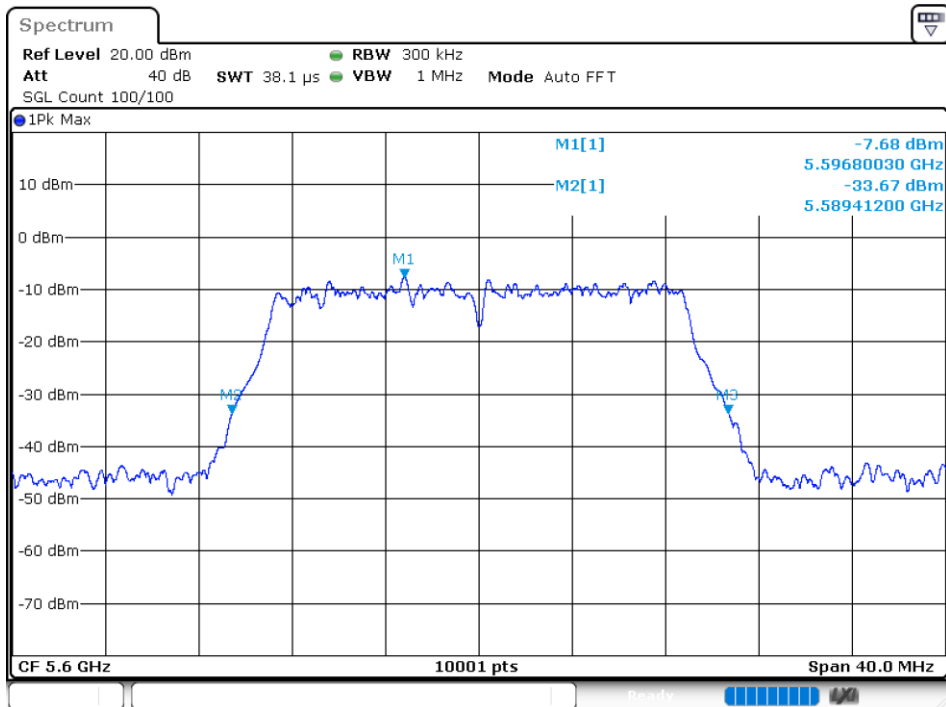

-26 dB BW NVNT 802.11ac20 5600MHz Ant 2