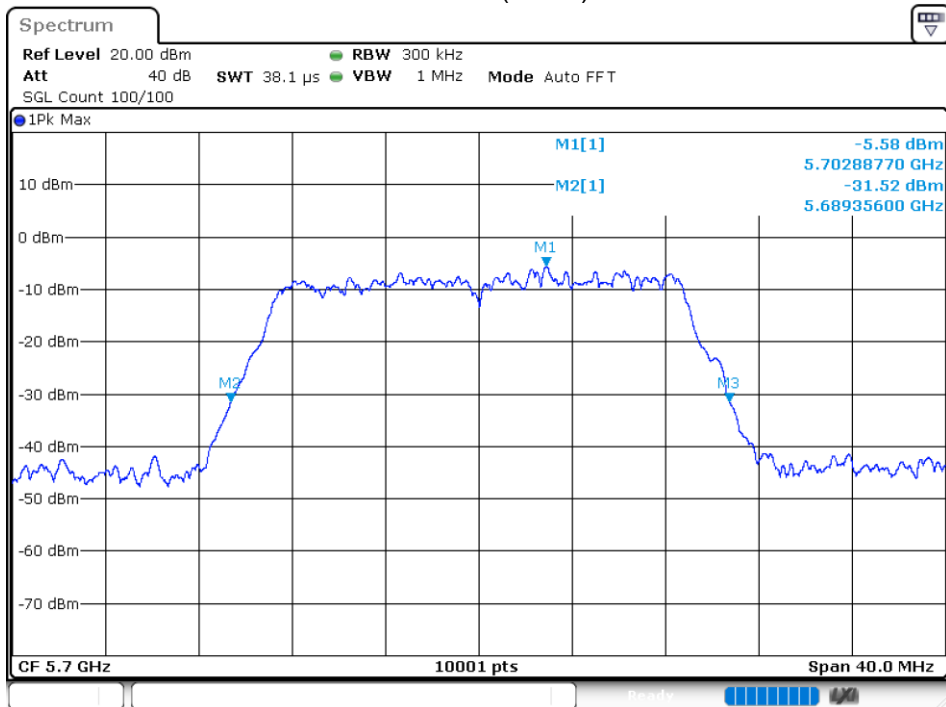

-26 dB BW NVNT 802.11ac80 5610MHz Ant 2

OBW NVNT 802.11n(HT20) 5500MHz Ant 1

-26 dB BW NVNT 802.11n(HT20) 5500MHz Ant 1

OBW NVNT 802.11n(HT20) 5600MHz Ant 1

-26 dB BW NVNT 802.11n(HT20) 5600MHz Ant 1

OBW NVNT 802.11n(HT20) 5700MHz Ant 1

-26 dB BW NVNT 802.11n(HT20) 5700MHz Ant 1

OBW NVNT 802.11n(HT20) 5500MHz Ant 2

-26 dB BW NVNT 802.11n(HT20) 5500MHz Ant 2

OBW NVNT 802.11n(HT20) 5600MHz Ant 2

-26 dB BW NVNT 802.11n(HT20) 5600MHz Ant 2

OBW NVNT 802.11n(HT20) 5700MHz Ant 2