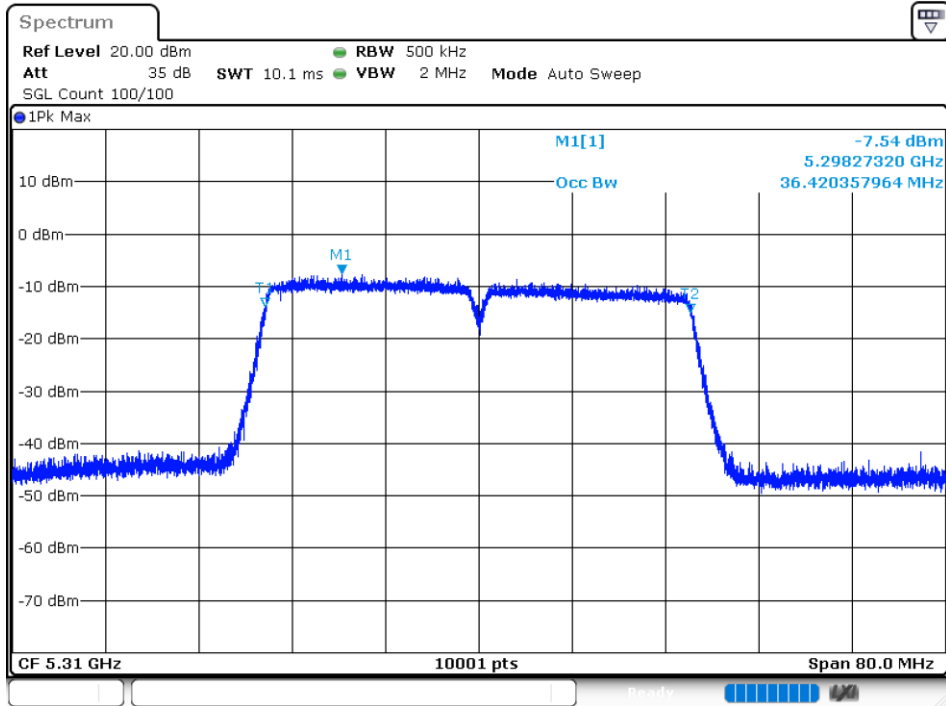

OBW NVNT 802.11n(HT40) 5310MHz Ant 2