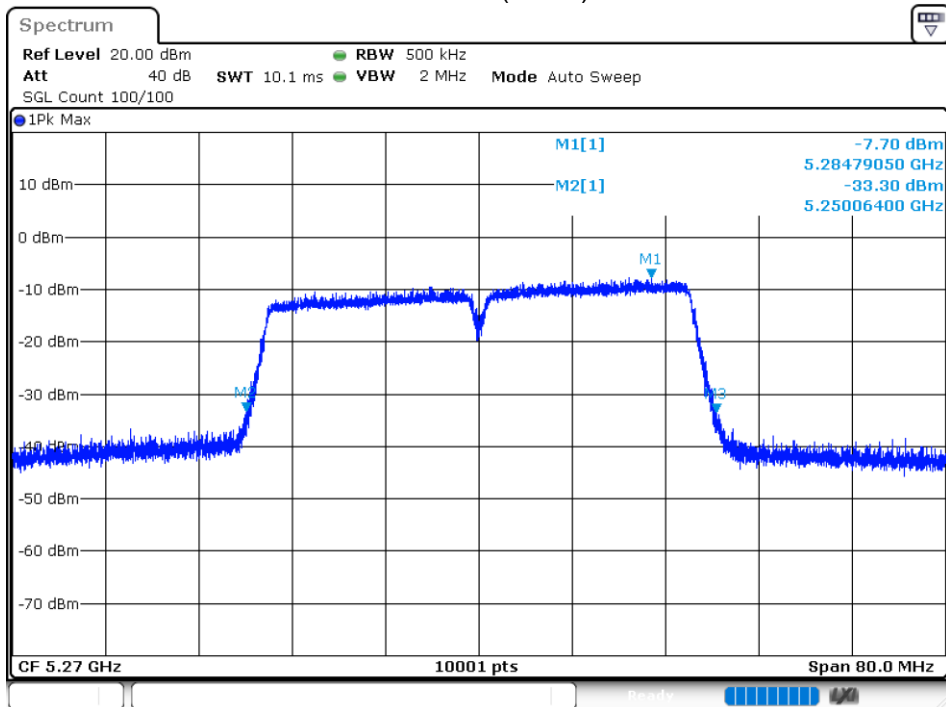

OBW NVNT 802.11n(HT40) 5270MHz Ant 1

-26 dB BW NVNT 802.11n(HT40) 5270MHz Ant 1

OBW NVNT 802.11n(HT40) 5310MHz Ant 1

-26 dB BW NVNT 802.11n(HT40) 5310MHz Ant 1

OBW NVNT 802.11n(HT40) 5270MHz Ant 2

-26 dB BW NVNT 802.11n(HT40) 5270MHz Ant 2