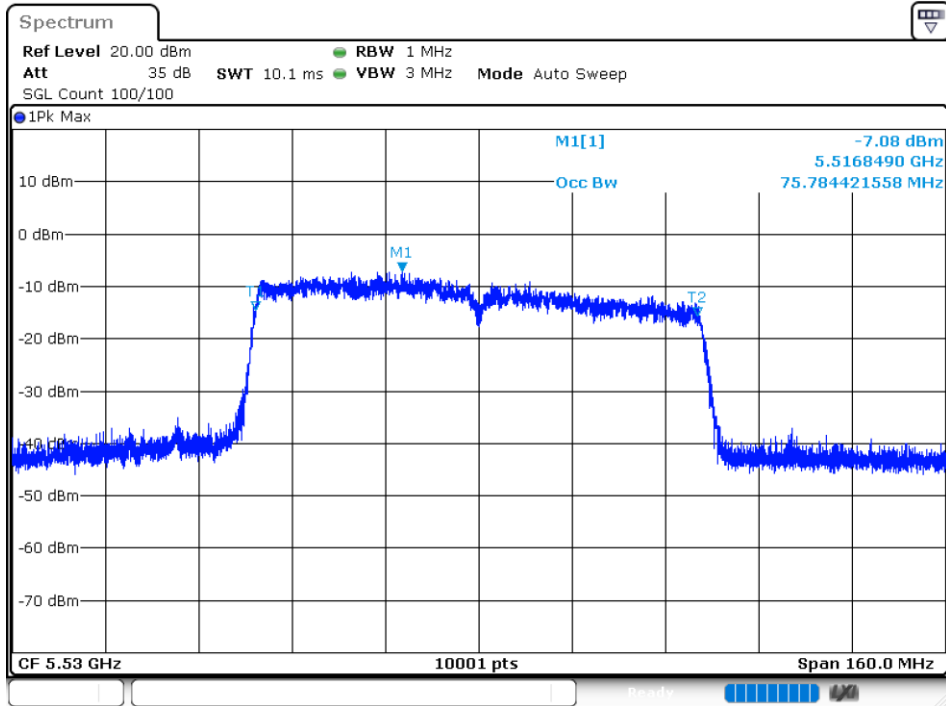

-26 dB BW NVNT 802.11ac80 5530MHz Ant 1

OBW NVNT 802.11ac80 5610MHz Ant 1

-26 dB BW NVNT 802.11ac80 5610MHz Ant 1

OBW NVNT 802.11ac80 5530MHz Ant 2

-26 dB BW NVNT 802.11ac80 5530MHz Ant 2

OBW NVNT 802.11ac80 5610MHz Ant 2