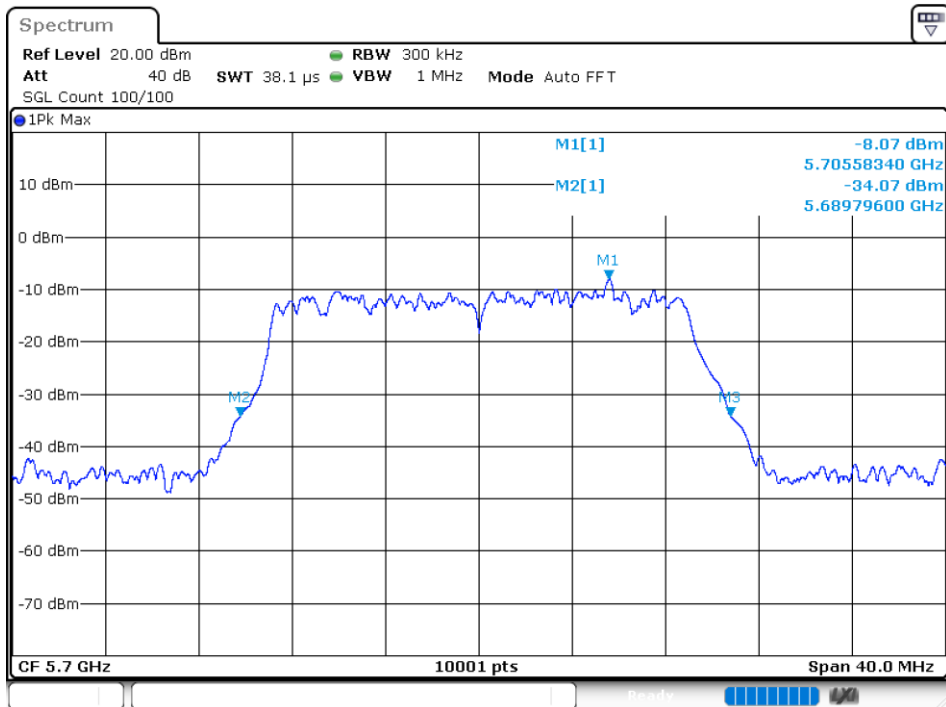

-26 dB BW NVNT 802.11ac20 5500MHz Ant 1

OBW NVNT 802.11ac20 5600MHz Ant 1

-26 dB BW NVNT 802.11ac20 5600MHz Ant 1

OBW NVNT 802.11ac20 5700MHz Ant 1

-26 dB BW NVNT 802.11ac20 5700MHz Ant 1

OBW NVNT 802.11ac20 5500MHz Ant 2