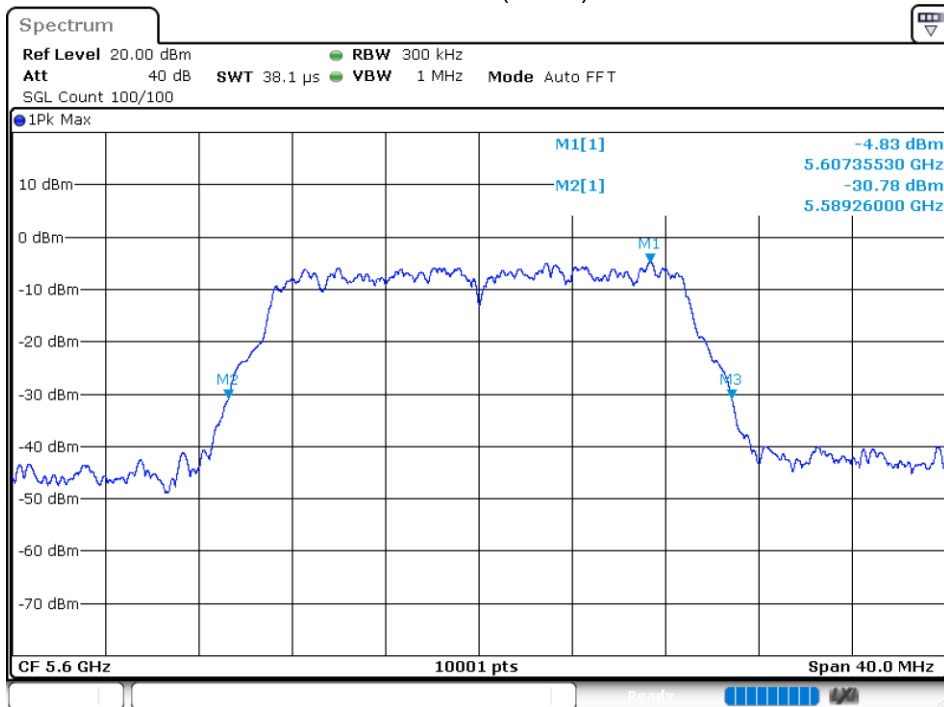

-26 dB BW NVNT 802.11ac80 5530MHz Ant 1

OBW NVNT 802.11ac80 5610MHz Ant 1

-26 dB BW NVNT 802.11ac80 5610MHz Ant 1

OBW NVNT 802.11ac80 5530MHz Ant 2

-26 dB BW NVNT 802.11ac80 5530MHz Ant 2

OBW NVNT 802.11ac80 5610MHz Ant 2

-26 dB BW NVNT 802.11ac80 5610MHz Ant 2

OBW NVNT 802.11n(HT20) 5500MHz Ant 1

-26 dB BW NVNT 802.11n(HT20) 5500MHz Ant 1

OBW NVNT 802.11n(HT20) 5600MHz Ant 1

-26 dB BW NVNT 802.11n(HT20) 5600MHz Ant 1

OBW NVNT 802.11n(HT20) 5700MHz Ant 1

-26 dB BW NVNT 802.11n(HT20) 5700MHz Ant 1

OBW NVNT 802.11n(HT20) 5500MHz Ant 2

-26 dB BW NVNT 802.11n(HT20) 5500MHz Ant 2

OBW NVNT 802.11n(HT20) 5600MHz Ant 2

-26 dB BW NVNT 802.11n(HT20) 5600MHz Ant 2

OBW NVNT 802.11n(HT20) 5700MHz Ant 2