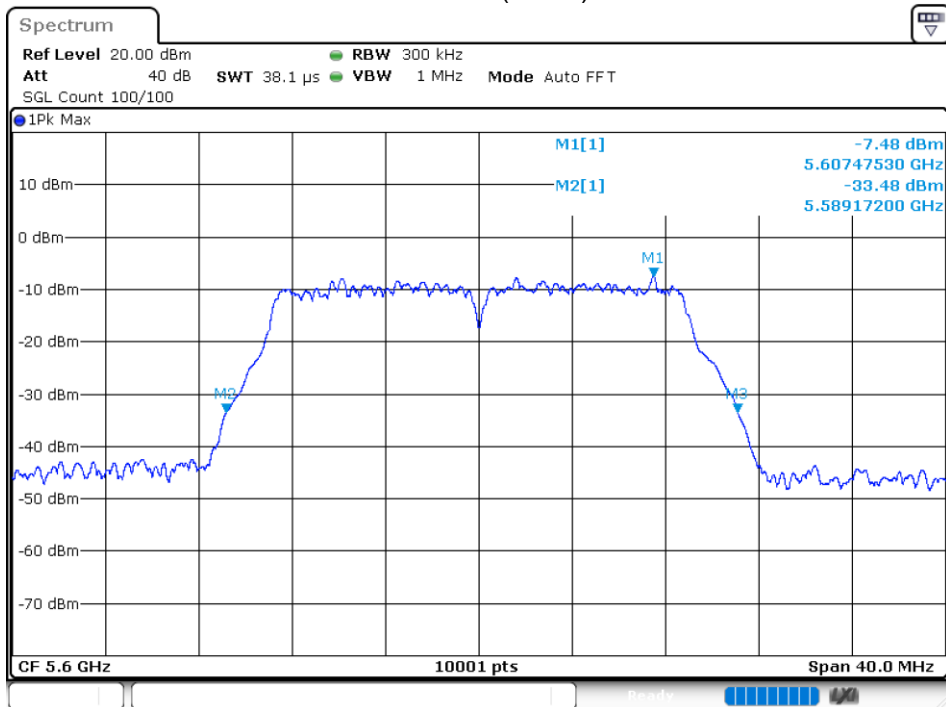

-26 dB BW NVNT 802.11n(HT20) 5700MHz Ant 1

OBW NVNT 802.11n(HT20) 5500MHz Ant 2

-26 dB BW NVNT 802.11n(HT20) 5500MHz Ant 2

OBW NVNT 802.11n(HT20) 5600MHz Ant 2

-26 dB BW NVNT 802.11n(HT20) 5600MHz Ant 2

OBW NVNT 802.11n(HT20) 5700MHz Ant 2