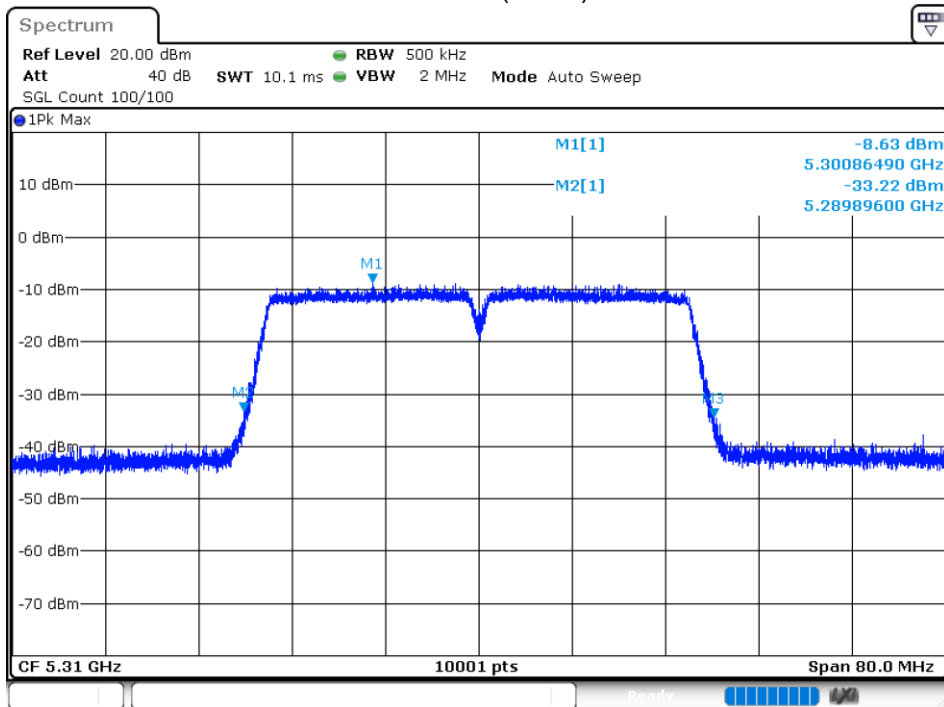

OBW NVNT 802.11n(HT40) 5270MHz Ant 1

-26 dB BW NVNT 802.11n(HT40) 5270MHz Ant 1

OBW NVNT 802.11n(HT40) 5310MHz Ant 1

-26 dB BW NVNT 802.11n(HT40) 5310MHz Ant 1

OBW NVNT 802.11n(HT40) 5270MHz Ant 2

-26 dB BW NVNT 802.11n(HT40) 5270MHz Ant 2