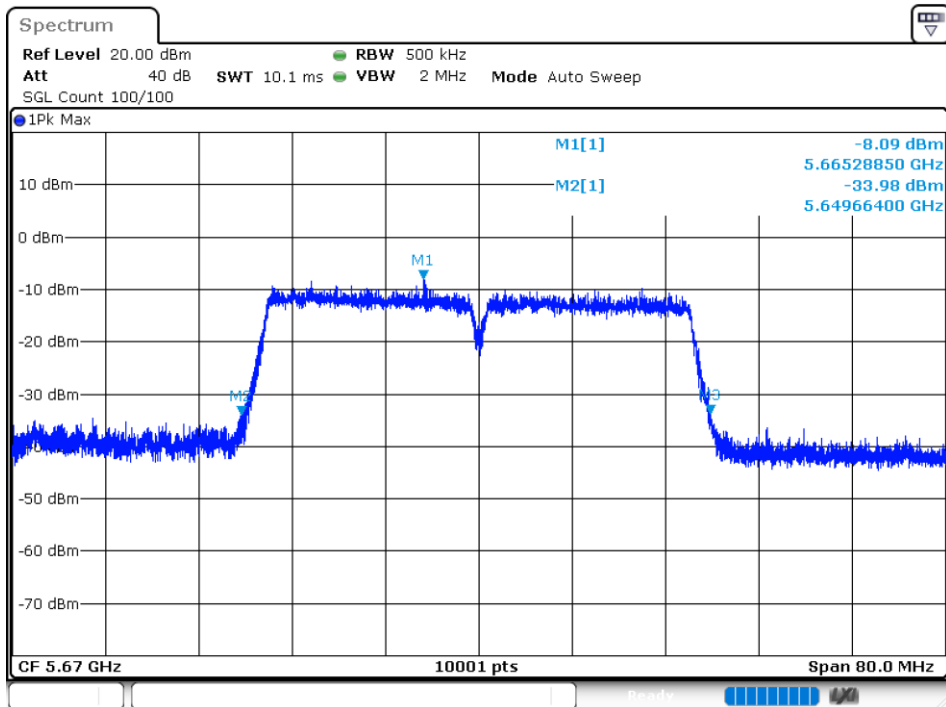

-26 dB BW NVNT 802.11ac40 5510MHz Ant 2

OBW NVNT 802.11ac40 5590MHz Ant 2

-26 dB BW NVNT 802.11ac40 5590MHz Ant 2

OBW NVNT 802.11ac40 5670MHz Ant 2

-26 dB BW NVNT 802.11ac40 5670MHz Ant 2

OBW NVNT 802.11ac80 5530MHz Ant 1

-26 dB BW NVNT 802.11ac80 5530MHz Ant 1

OBW NVNT 802.11ac80 5610MHz Ant 1

-26 dB BW NVNT 802.11ac80 5610MHz Ant 1

OBW NVNT 802.11ac80 5530MHz Ant 2

-26 dB BW NVNT 802.11ac80 5530MHz Ant 2

OBW NVNT 802.11ac80 5610MHz Ant 2