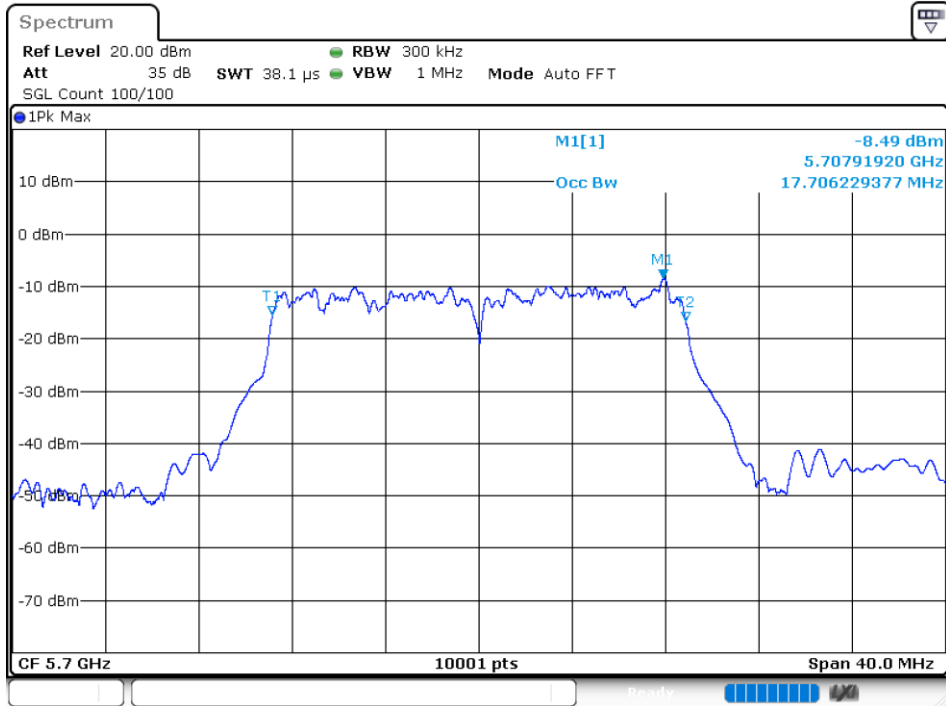

-26 dB BW NVNT 802.11ac20 5500MHz Ant 1

OBW NVNT 802.11ac20 5600MHz Ant 1

-26 dB BW NVNT 802.11ac20 5600MHz Ant 1

OBW NVNT 802.11ac20 5700MHz Ant 1

-26 dB BW NVNT 802.11ac20 5700MHz Ant 1

OBW NVNT 802.11ac20 5500MHz Ant 2

-26 dB BW NVNT 802.11ac20 5500MHz Ant 2

OBW NVNT 802.11ac20 5600MHz Ant 2

-26 dB BW NVNT 802.11ac20 5600MHz Ant 2

OBW NVNT 802.11ac20 5700MHz Ant 2

-26 dB BW NVNT 802.11ac20 5700MHz Ant 2

OBW NVNT 802.11ac40 5510MHz Ant 1