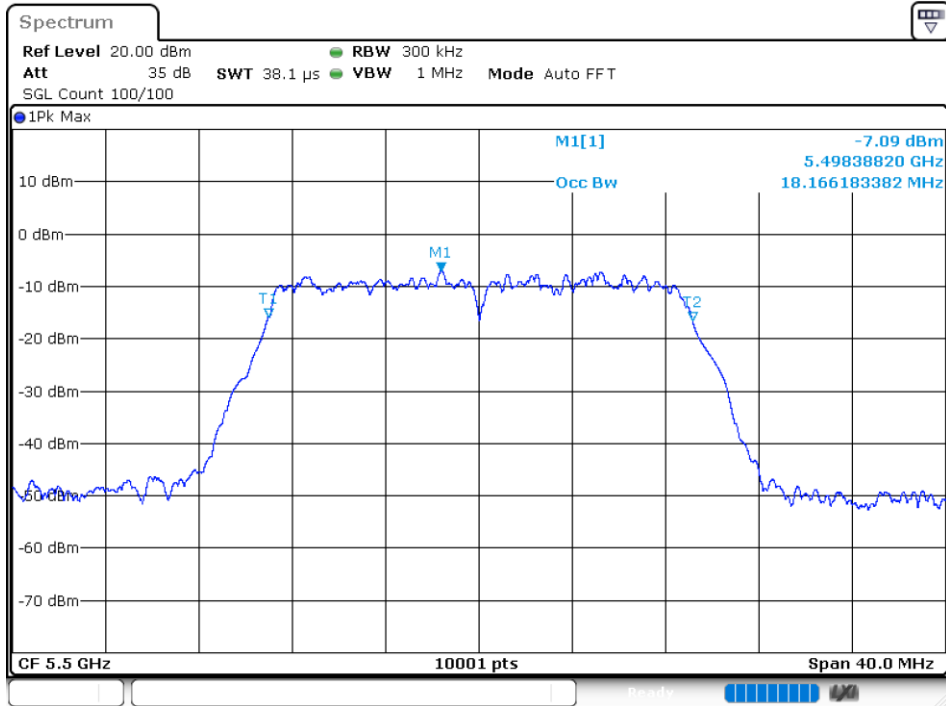

-26 dB BW NVNT 802.11ac80 5610MHz Ant 2

OBW NVNT 802.11n(HT20) 5500MHz Ant 1

-26 dB BW NVNT 802.11n(HT20) 5500MHz Ant 1

OBW NVNT 802.11n(HT20) 5600MHz Ant 1

-26 dB BW NVNT 802.11n(HT20) 5600MHz Ant 1

OBW NVNT 802.11n(HT20) 5700MHz Ant 1

-26 dB BW NVNT 802.11n(HT20) 5700MHz Ant 1

OBW NVNT 802.11n(HT20) 5500MHz Ant 2

-26 dB BW NVNT 802.11n(HT20) 5500MHz Ant 2

OBW NVNT 802.11n(HT20) 5600MHz Ant 2

-26 dB BW NVNT 802.11n(HT20) 5600MHz Ant 2

OBW NVNT 802.11n(HT20) 5700MHz Ant 2