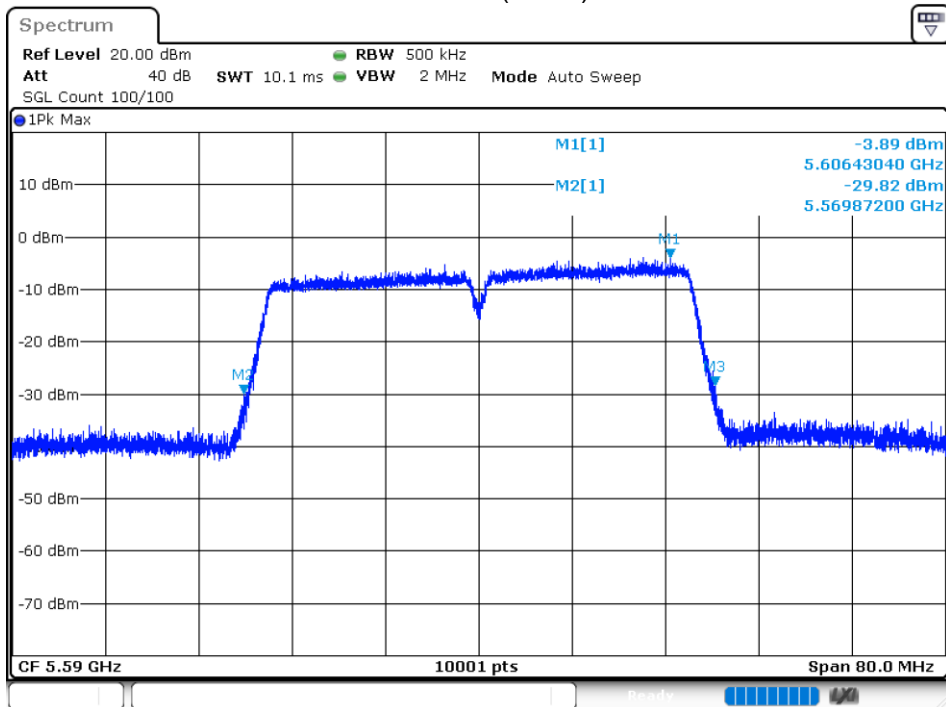

-26 dB BW NVNT 802.11n(HT20) 5700MHz Ant 2

OBW NVNT 802.11n(HT40) 5510MHz Ant 1

-26 dB BW NVNT 802.11n(HT40) 5510MHz Ant 1

OBW NVNT 802.11n(HT40) 5590MHz Ant 1

-26 dB BW NVNT 802.11n(HT40) 5590MHz Ant 1

OBW NVNT 802.11n(HT40) 5670MHz Ant 1