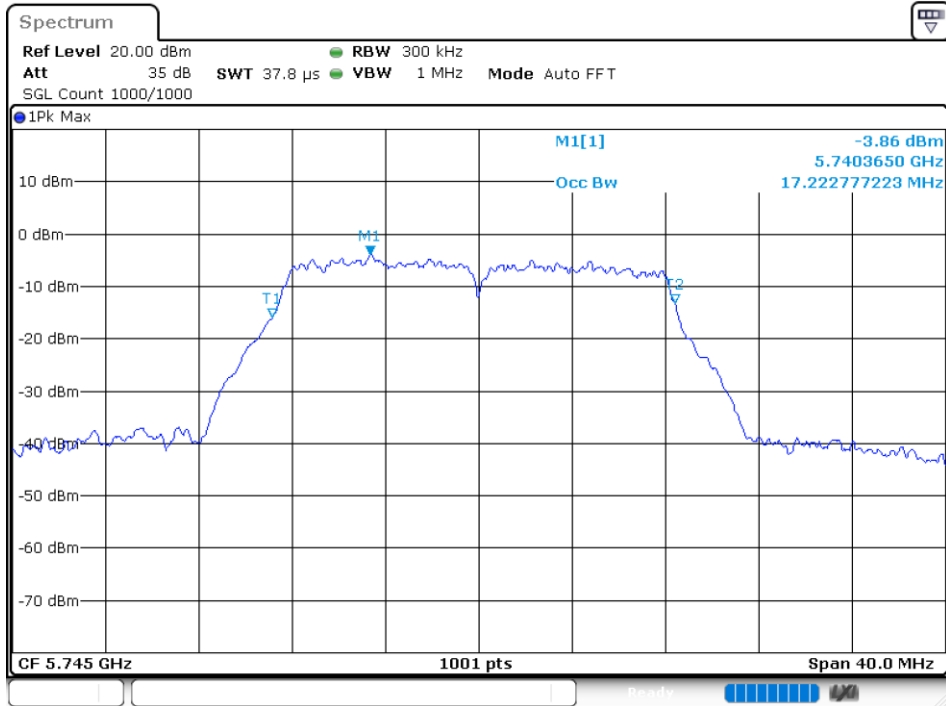

OBW NVNT 802.11a 5745MHz Ant 1

-26 dB BW NVNT 802.11a 5745MHz Ant 1

OBW NVNT 802.11a 5785MHz Ant 1

-26 dB BW NVNT 802.11a 5785MHz Ant 1

OBW NVNT 802.11a 5825MHz Ant 1

-26 dB BW NVNT 802.11a 5825MHz Ant 1

OBW NVNT 802.11a 5745MHz Ant 2

-26 dB BW NVNT 802.11a 5745MHz Ant 2