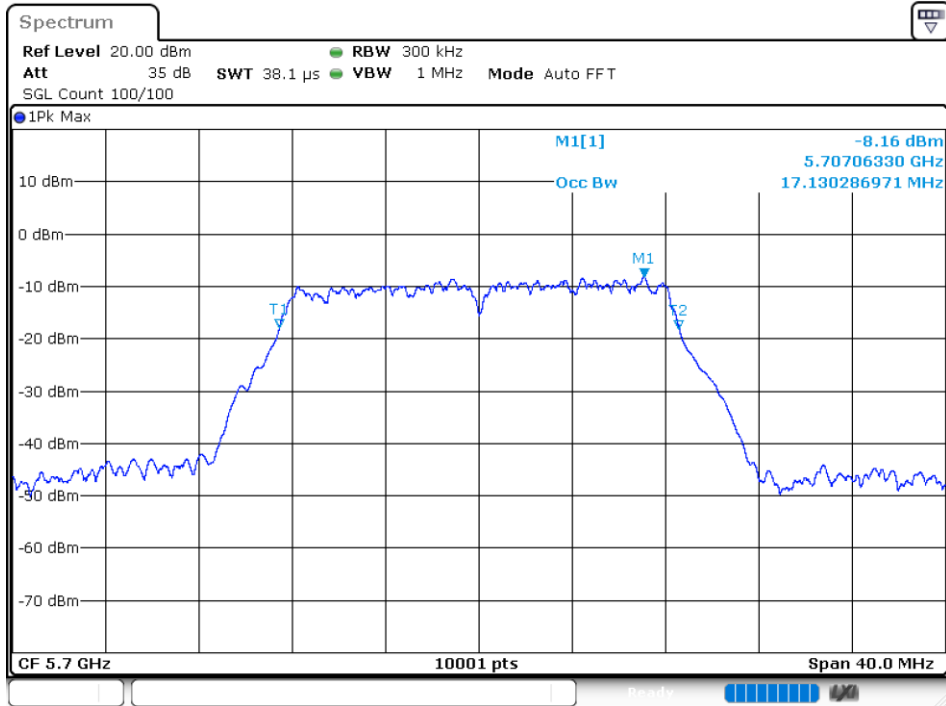

-26 dB BW NVNT 802.11a 5500MHz Ant 2

OBW NVNT 802.11a 5600MHz Ant 2

-26 dB BW NVNT 802.11a 5600MHz Ant 2

OBW NVNT 802.11a 5700MHz Ant 2

-26 dB BW NVNT 802.11a 5700MHz Ant 2

OBW NVNT 802.11ac20 5500MHz Ant 1