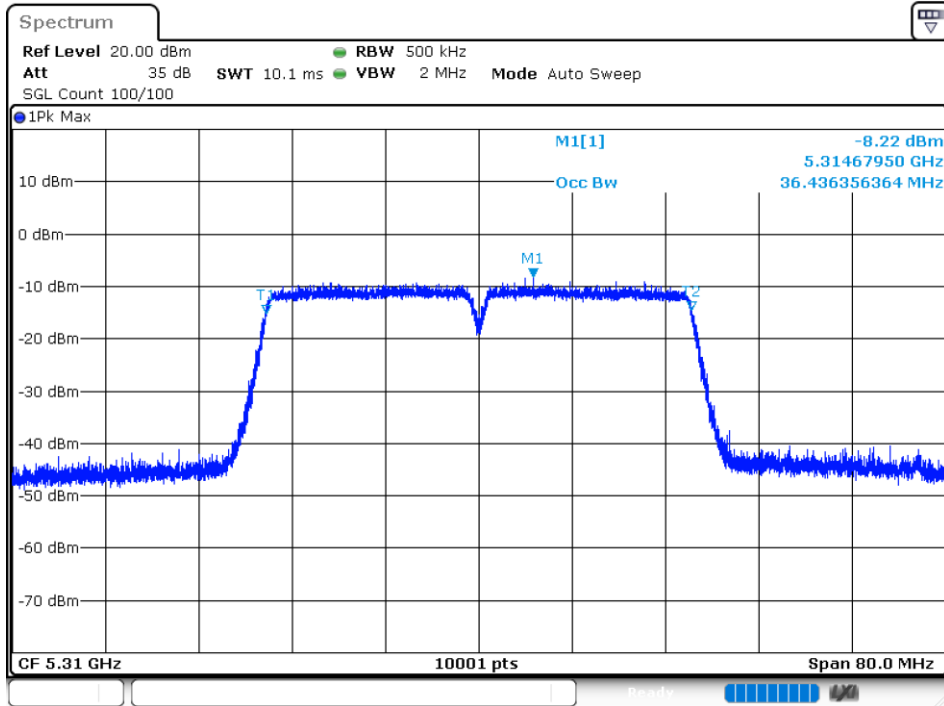

OBW NVNT 802.11n(HT40) 5270MHz Ant 1

-26 dB BW NVNT 802.11n(HT40) 5270MHz Ant 1

OBW NVNT 802.11n(HT40) 5310MHz Ant 1

-26 dB BW NVNT 802.11n(HT40) 5310MHz Ant 1

OBW NVNT 802.11n(HT40) 5270MHz Ant 2

-26 dB BW NVNT 802.11n(HT40) 5270MHz Ant 2