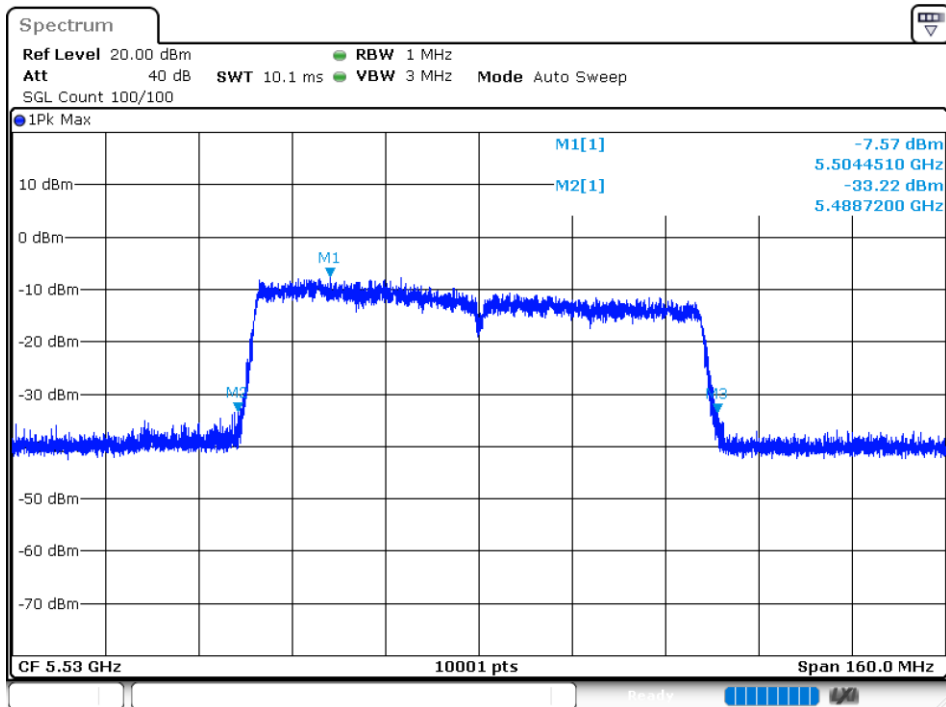

-26 dB BW NVNT 802.11ac40 5510MHz Ant 2

OBW NVNT 802.11ac40 5590MHz Ant 2

-26 dB BW NVNT 802.11ac40 5590MHz Ant 2

OBW NVNT 802.11ac40 5670MHz Ant 2

-26 dB BW NVNT 802.11ac40 5670MHz Ant 2

OBW NVNT 802.11ac80 5530MHz Ant 1

-26 dB BW NVNT 802.11ac80 5530MHz Ant 1

OBW NVNT 802.11ac80 5610MHz Ant 1

-26 dB BW NVNT 802.11ac80 5610MHz Ant 1

OBW NVNT 802.11ac80 5530MHz Ant 2

-26 dB BW NVNT 802.11ac80 5530MHz Ant 2

OBW NVNT 802.11ac80 5610MHz Ant 2