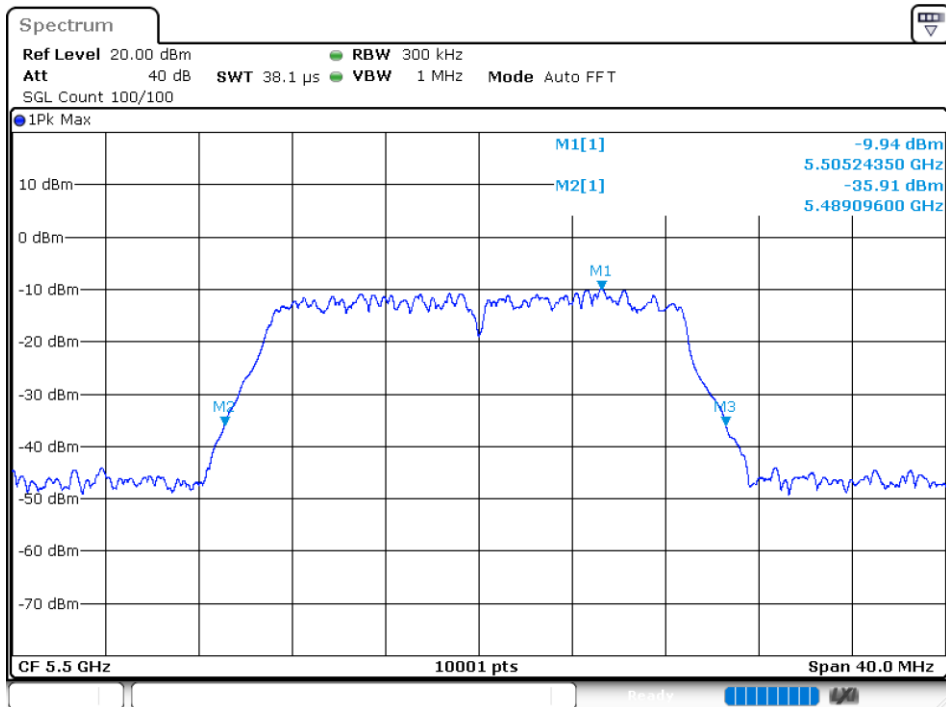

-26 dB BW NVNT 802.11ac20 5500MHz Ant 1