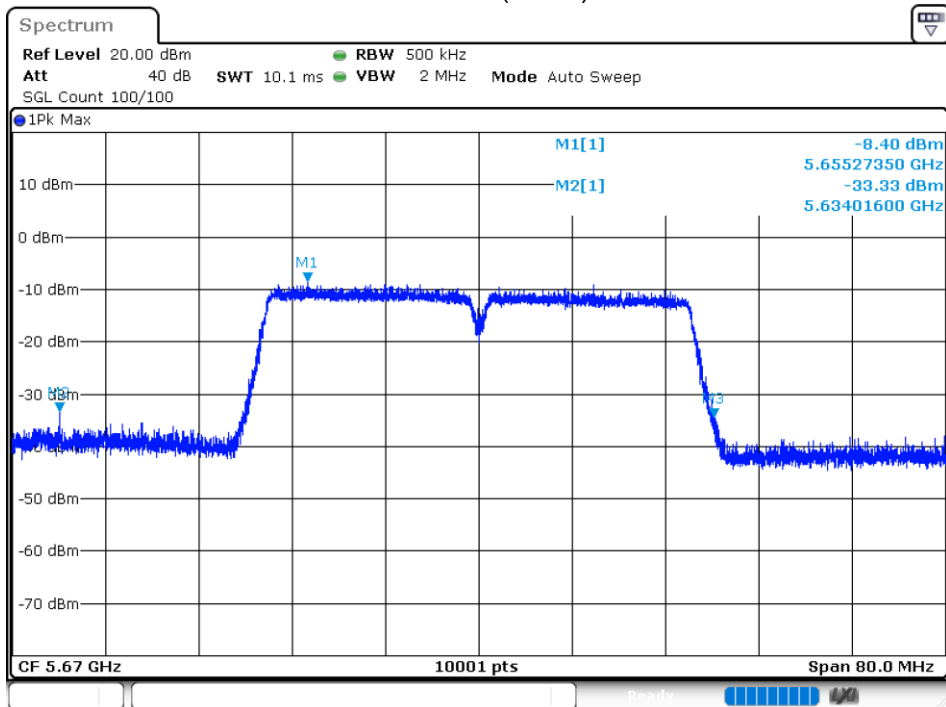

-26 dB BW NVNT 802.11n(HT40) 5670MHz Ant 1

OBW NVNT 802.11n(HT40) 5590MHz Ant 2

-26 dB BW NVNT 802.11n(HT40) 5590MHz Ant 2

OBW NVNT 802.11n(HT40) 5670MHz Ant 2

-26 dB BW NVNT 802.11n(HT40) 5670MHz Ant 2

5.8G: