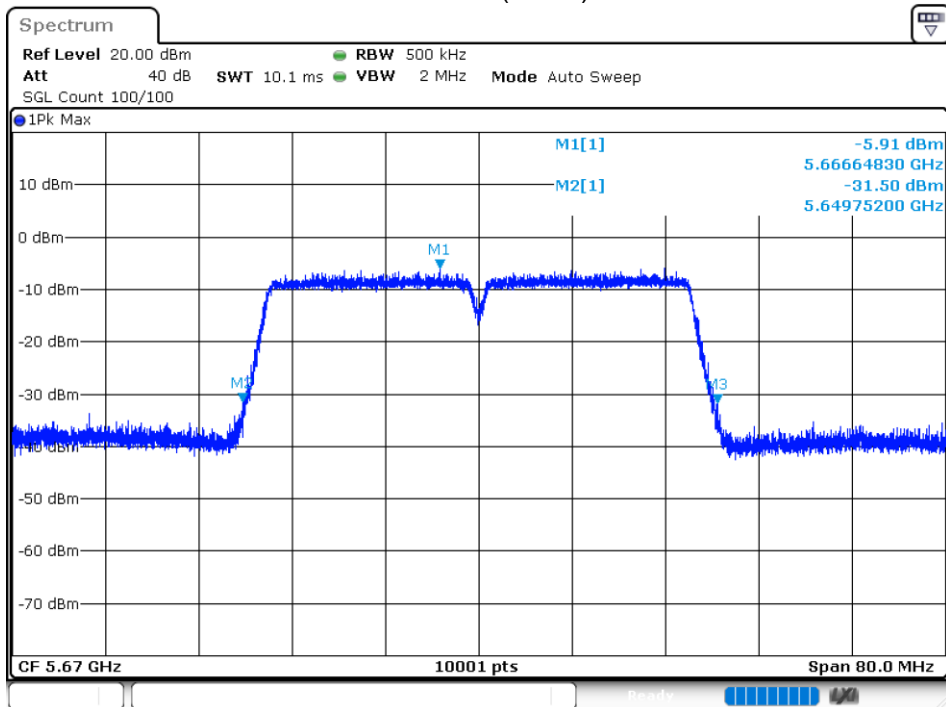

-26 dB BW NVNT 802.11n(HT40) 5670MHz Ant 1