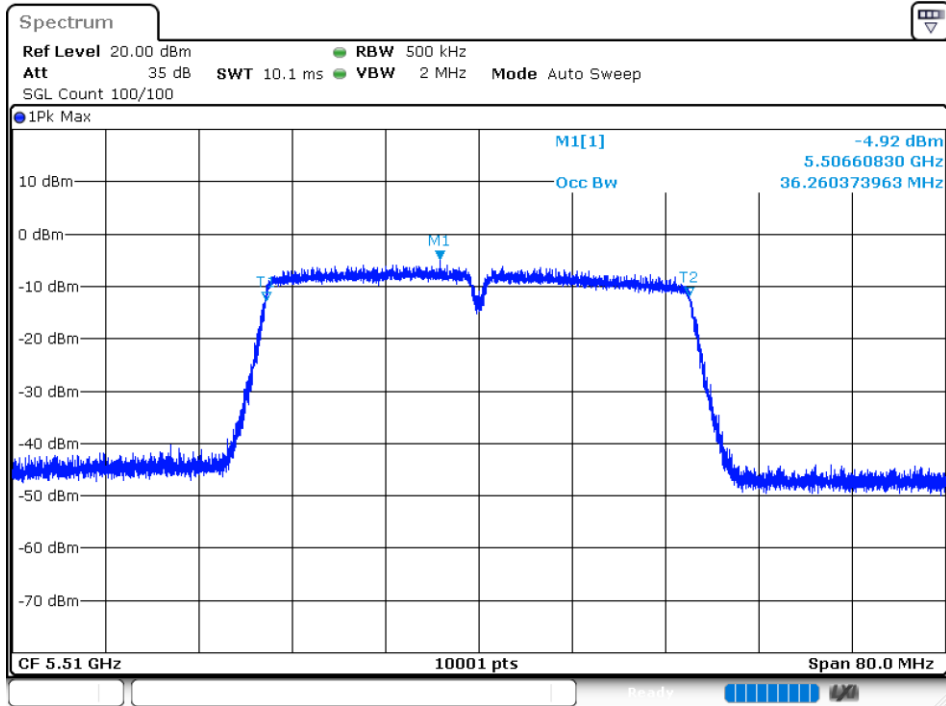

OBW NVNT 802.11n(HT40) 5510MHz Ant 1