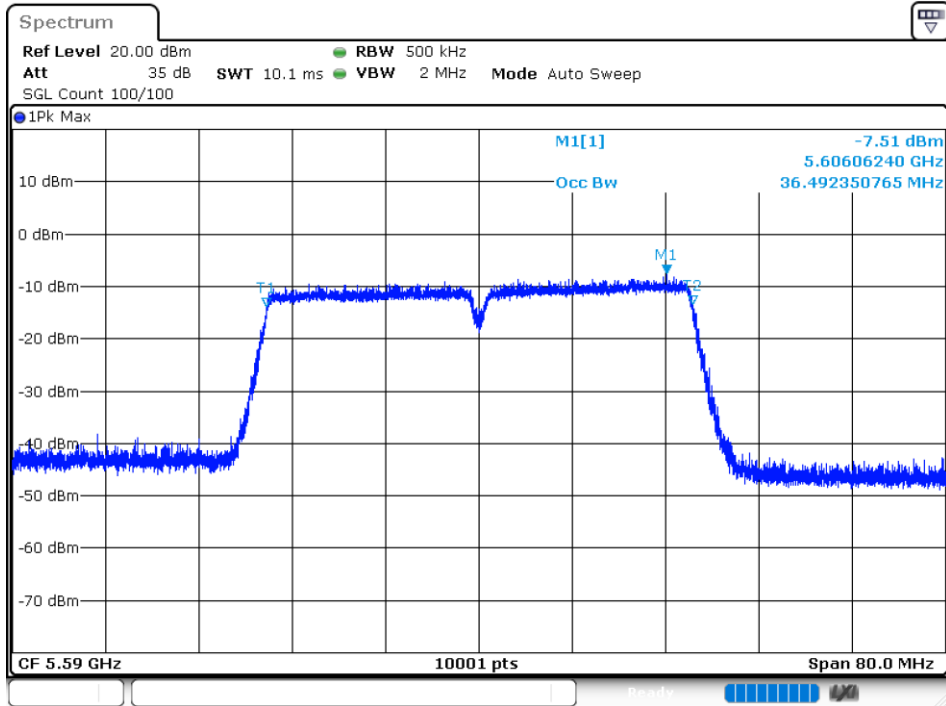

OBW NVNT 802.11n(HT40) 5590MHz Ant 2