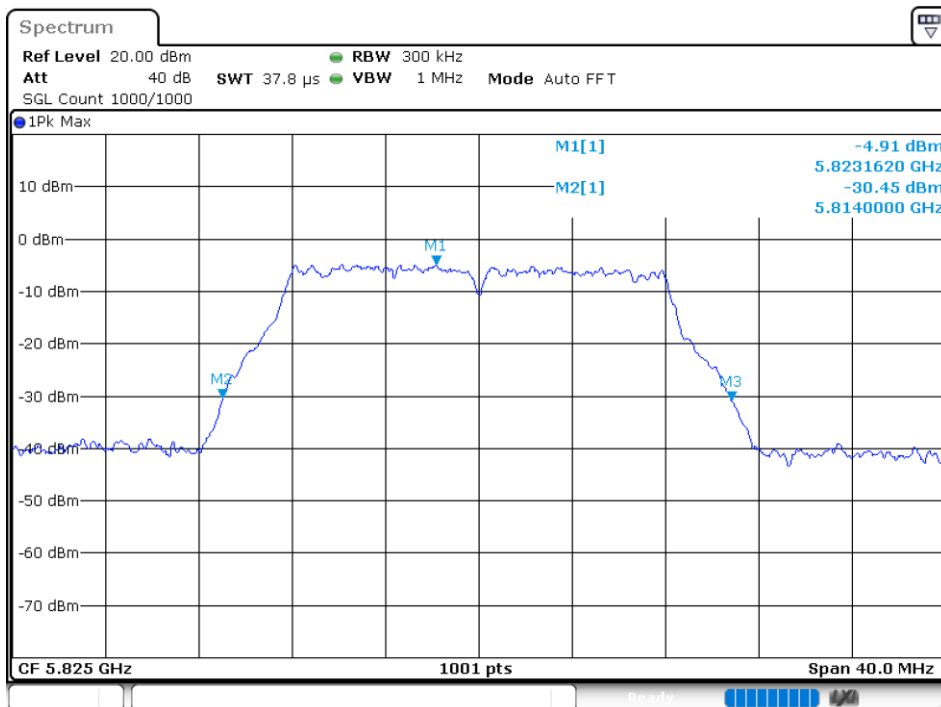

Condition	Mode	Frequency (MHz)	Antenna	99% OBW (MHz)	-26 dB Bandwidth (MHz)	Verdict
NVNT	802.11a	5745	Ant 1	17.0629	21.88	Pass
NVNT	802.11a	5785	Ant 1	17.1429	21.76	Pass
NVNT	802.11a	5825	Ant 1	17.2627	21.8	Pass
NVNT	802.11a	5745	Ant 2	17.2228	21.6	Pass
NVNT	802.11a	5785	Ant 2	17.3027	21.88	Pass
NVNT	802.11a	5825	Ant 2	17.023	21.68	Pass
NVNT	802.11ac20	5745	Ant 1	18.1419	21.68	Pass
NVNT	802.11ac20	5785	Ant 1	18.3017	21.68	Pass
NVNT	802.11ac20	5825	Ant 1	18.0619	21.88	Pass
NVNT	802.11ac20	5745	Ant 2	18.1419	21.52	Pass
NVNT	802.11ac20	5785	Ant 2	18.1019	22.08	Pass
NVNT	802.11ac20	5825	Ant 2	18.1019	22.12	Pass
NVNT	802.11ac40	5755	Ant 1	36.5235	40.24	Pass
NVNT	802.11ac40	5795	Ant 1	36.4436	40	Pass
NVNT	802.11ac40	5755	Ant 2	36.6034	40.24	Pass
NVNT	802.11ac40	5795	Ant 2	36.6034	40.56	Pass
NVNT	802.11ac80	5775	Ant 1	75.7642	81.6	Pass
NVNT	802.11ac80	5775	Ant 2	76.7233	99.04	Pass
NVNT	802.11n(HT20)	5745	Ant 1	18.1818	21.84	Pass
NVNT	802.11n(HT20)	5785	Ant 1	18.1818	22	Pass
NVNT	802.11n(HT20)	5825	Ant 1	18.1019	21.96	Pass
NVNT	802.11n(HT20)	5745	Ant 2	18.2617	21.8	Pass
NVNT	802.11n(HT20)	5785	Ant 2	18.2617	21.96	Pass
NVNT	802.11n(HT20)	5825	Ant 2	18.1419	21.96	Pass
NVNT	802.11n(HT40)	5755	Ant 1	36.5235	40.32	Pass
NVNT	802.11n(HT40)	5795	Ant 1	36.3636	40.16	Pass
NVNT	802.11n(HT40)	5755	Ant 2	36.6034	40.16	Pass
NVNT	802.11n(HT40)	5795	Ant 2	36.6833	40.48	Pass

OBW NVNT 802.11a 5745MHz Ant 1

-26 dB BW NVNT 802.11a 5745MHz Ant 1

OBW NVNT 802.11a 5785MHz Ant 1

-26 dB BW NVNT 802.11a 5785MHz Ant 1

OBW NVNT 802.11a 5825MHz Ant 1

-26 dB BW NVNT 802.11a 5825MHz Ant 1

OBW NVNT 802.11a 5745MHz Ant 2

-26 dB BW NVNT 802.11a 5745MHz Ant 2