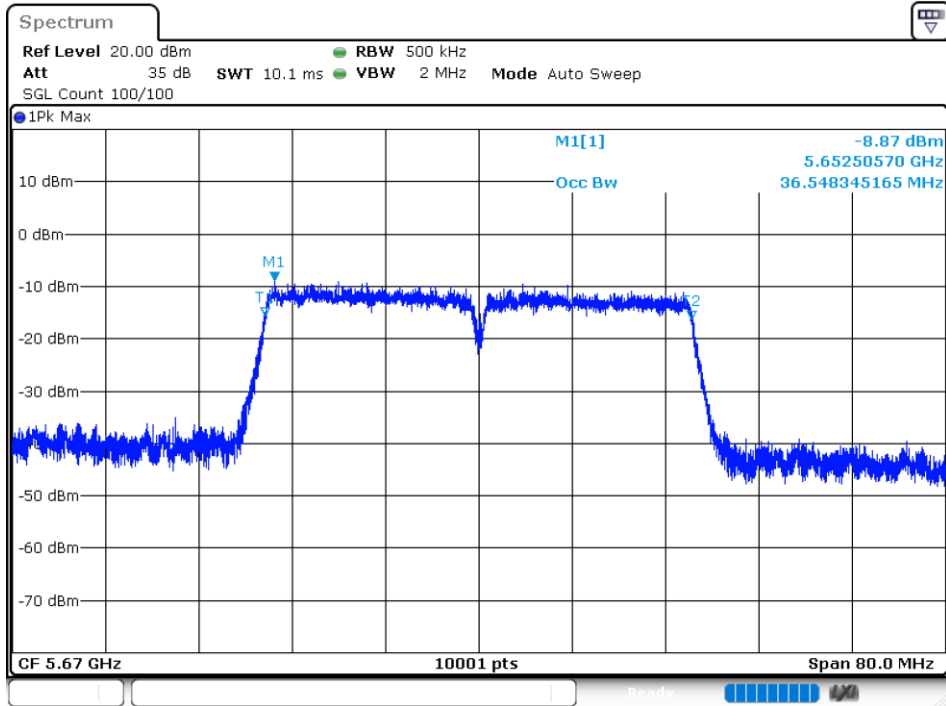

-26 dB BW NVNT 802.11ac40 5510MHz Ant 2

OBW NVNT 802.11ac40 5590MHz Ant 2

-26 dB BW NVNT 802.11ac40 5590MHz Ant 2

OBW NVNT 802.11ac40 5670MHz Ant 2

-26 dB BW NVNT 802.11ac40 5670MHz Ant 2

OBW NVNT 802.11ac80 5530MHz Ant 1