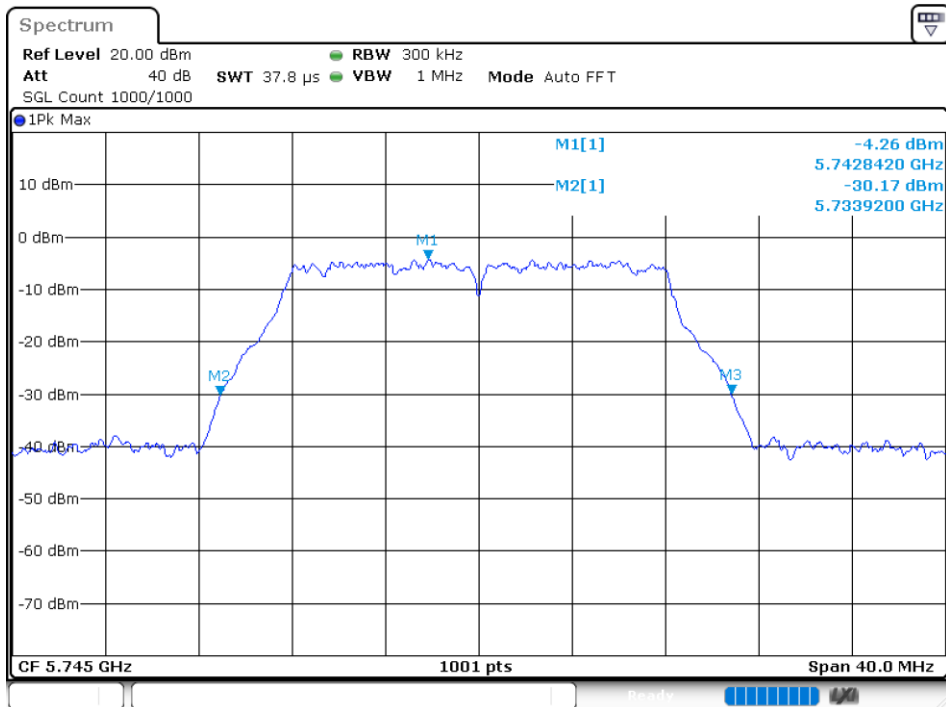

-26 dB BW NVNT 802.11a 5745MHz Ant 1