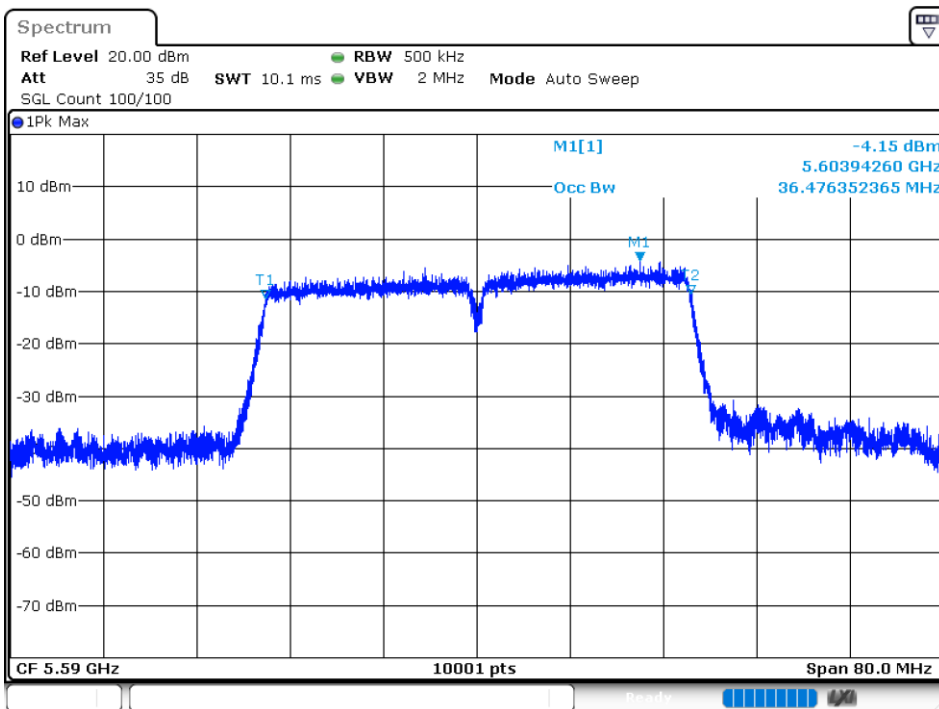

OBW NVNT 802.11ac40 5590MHz Ant 1