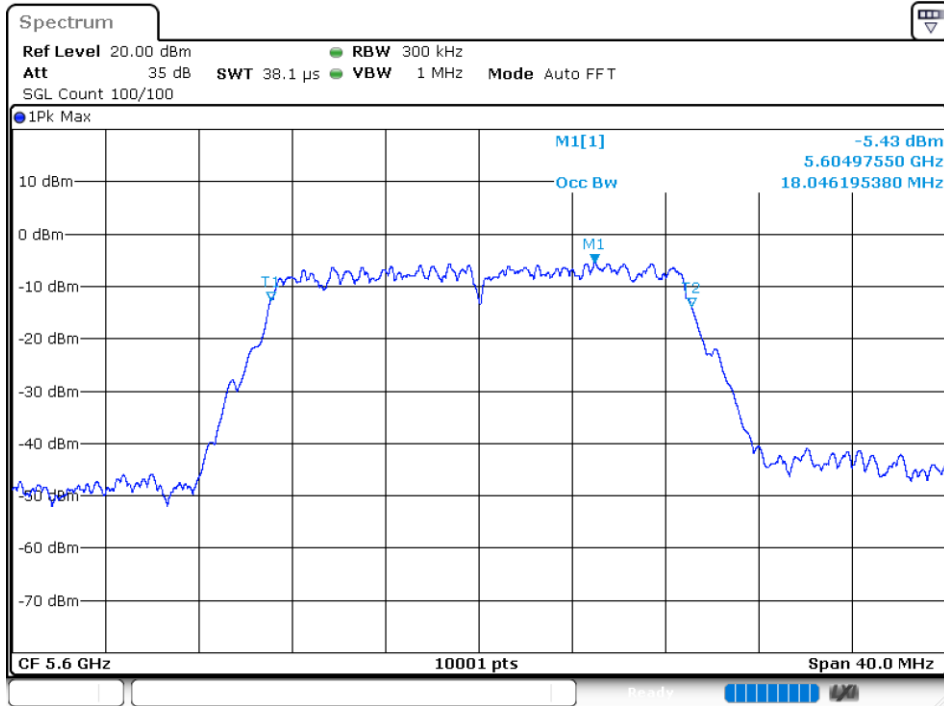

-26 dB BW NVNT 802.11ac80 5610MHz Ant 2

OBW NVNT 802.11n(HT20) 5500MHz Ant 1

-26 dB BW NVNT 802.11n(HT20) 5500MHz Ant 1

OBW NVNT 802.11n(HT20) 5600MHz Ant 1

-26 dB BW NVNT 802.11n(HT20) 5600MHz Ant 1

OBW NVNT 802.11n(HT20) 5700MHz Ant 1