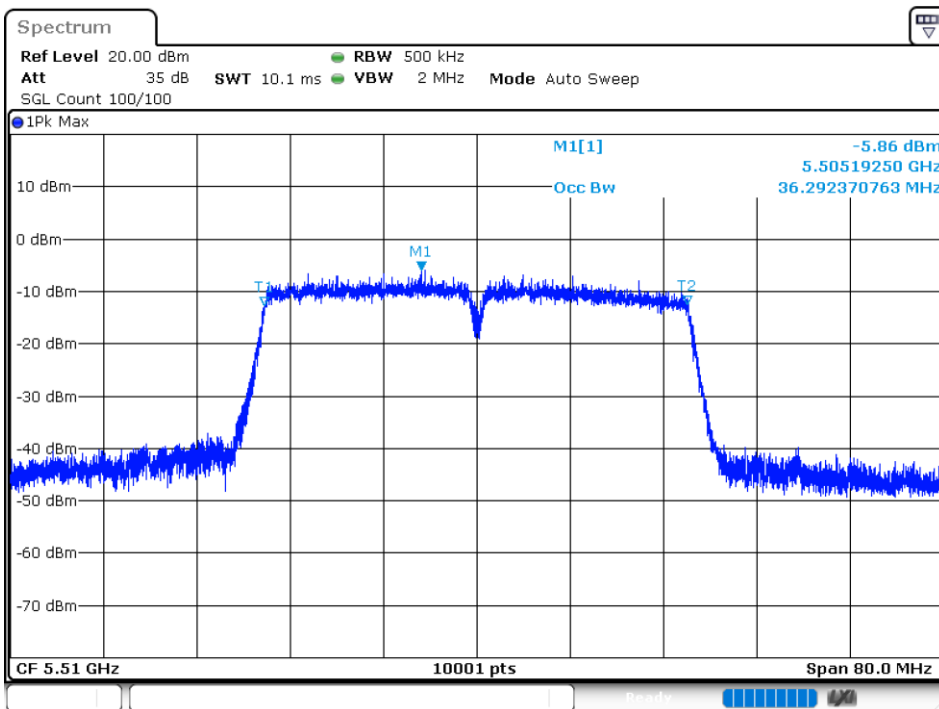

-26 dB BW NVNT 802.11ac20 5500MHz Ant 2

OBW NVNT 802.11ac20 5600MHz Ant 2

-26 dB BW NVNT 802.11ac20 5600MHz Ant 2

OBW NVNT 802.11ac20 5700MHz Ant 2

-26 dB BW NVNT 802.11ac20 5700MHz Ant 2

OBW NVNT 802.11ac40 5510MHz Ant 1