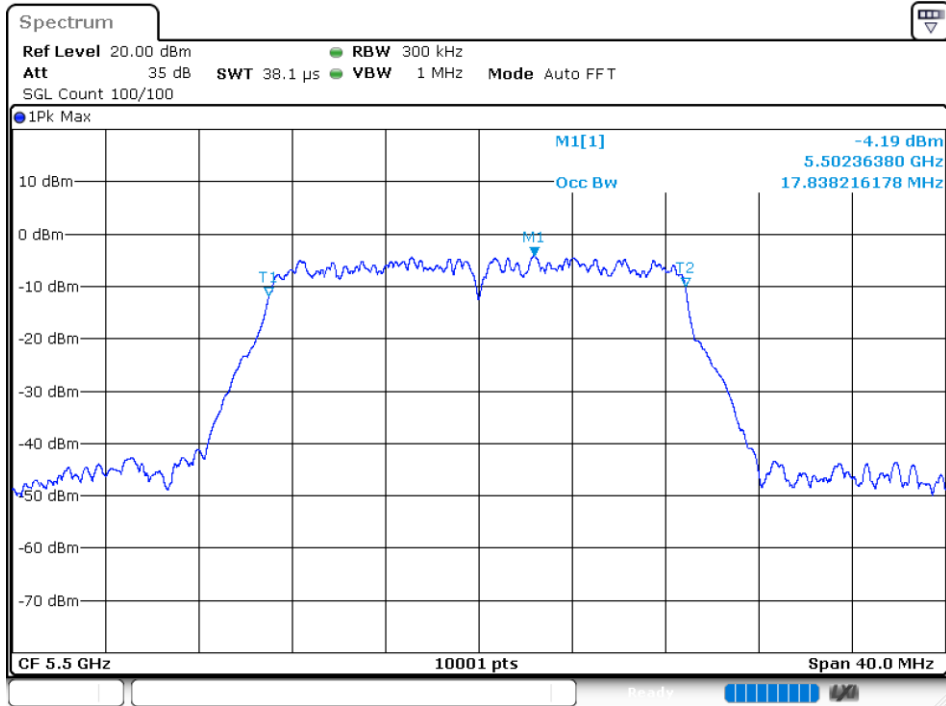

OBW NVNT 802.11n(HT20) 5500MHz Ant 1