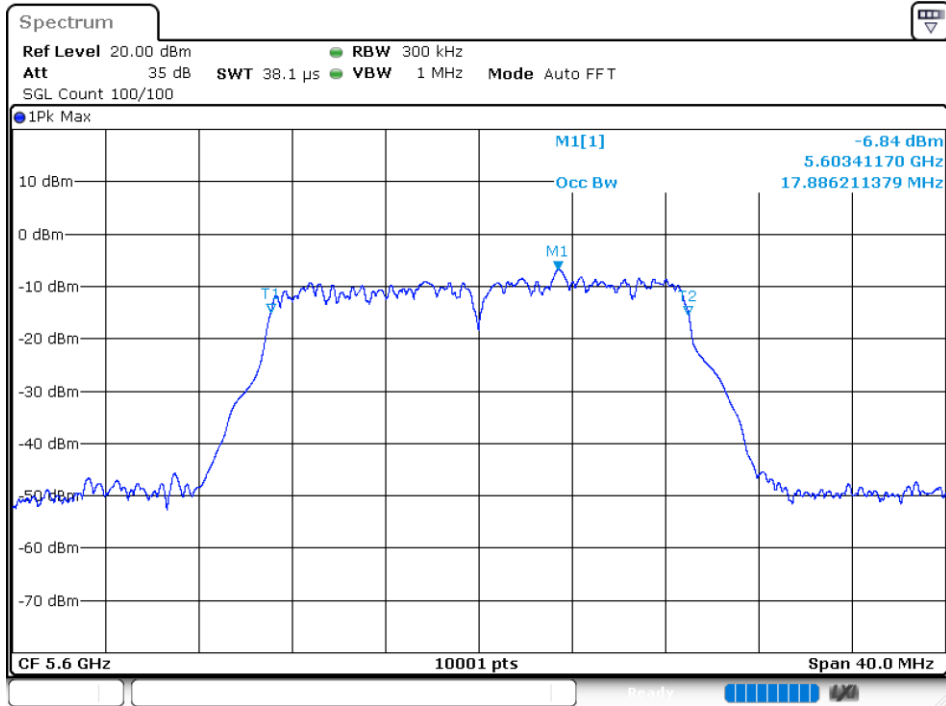

OBW NVNT 802.11ac20 5600MHz Ant 1