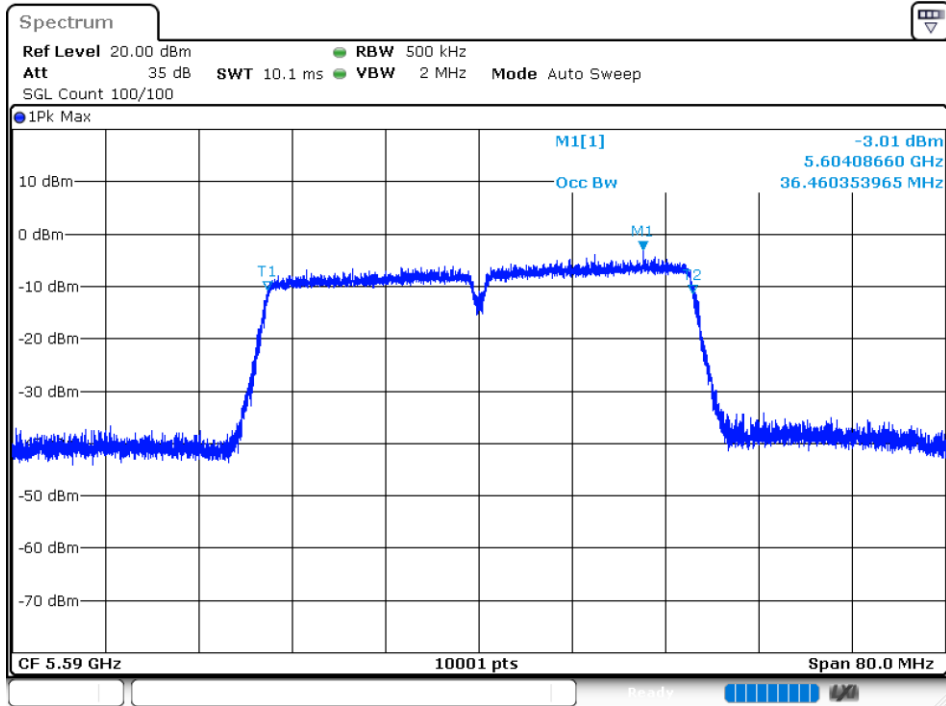

-26 dB BW NVNT 802.11n(HT20) 5700MHz Ant 2

OBW NVNT 802.11n(HT40) 5510MHz Ant 1

-26 dB BW NVNT 802.11n(HT40) 5510MHz Ant 1

OBW NVNT 802.11n(HT40) 5590MHz Ant 1

-26 dB BW NVNT 802.11n(HT40) 5590MHz Ant 1

OBW NVNT 802.11n(HT40) 5670MHz Ant 1