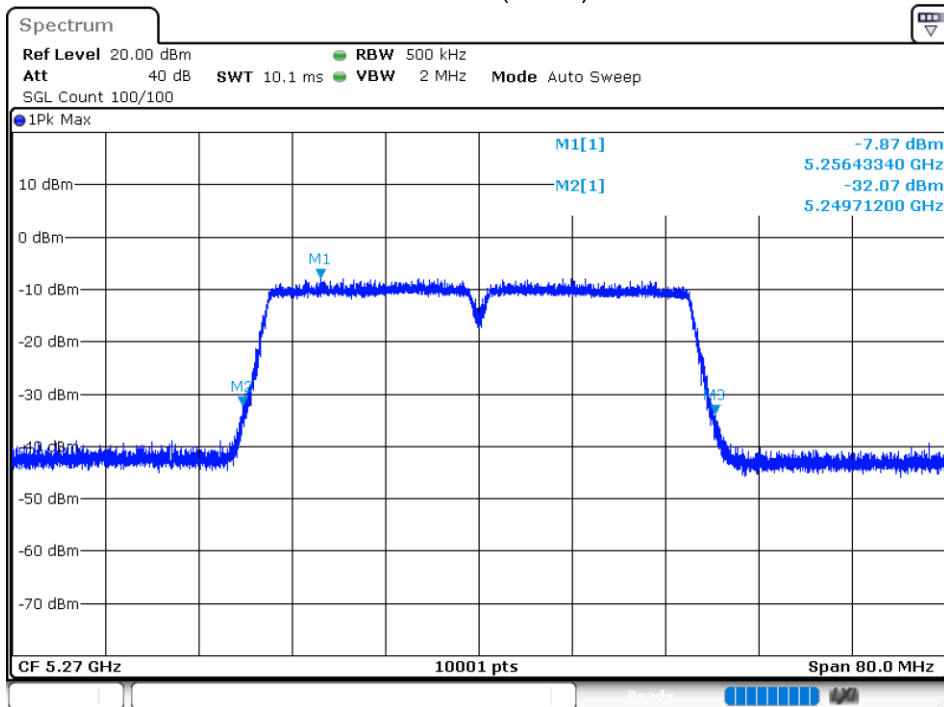

OBW NVNT 802.11n(HT40) 5270MHz Ant 1

-26 dB BW NVNT 802.11n(HT40) 5270MHz Ant 1

OBW NVNT 802.11n(HT40) 5310MHz Ant 1

-26 dB BW NVNT 802.11n(HT40) 5310MHz Ant 1

OBW NVNT 802.11n(HT40) 5270MHz Ant 2

-26 dB BW NVNT 802.11n(HT40) 5270MHz Ant 2