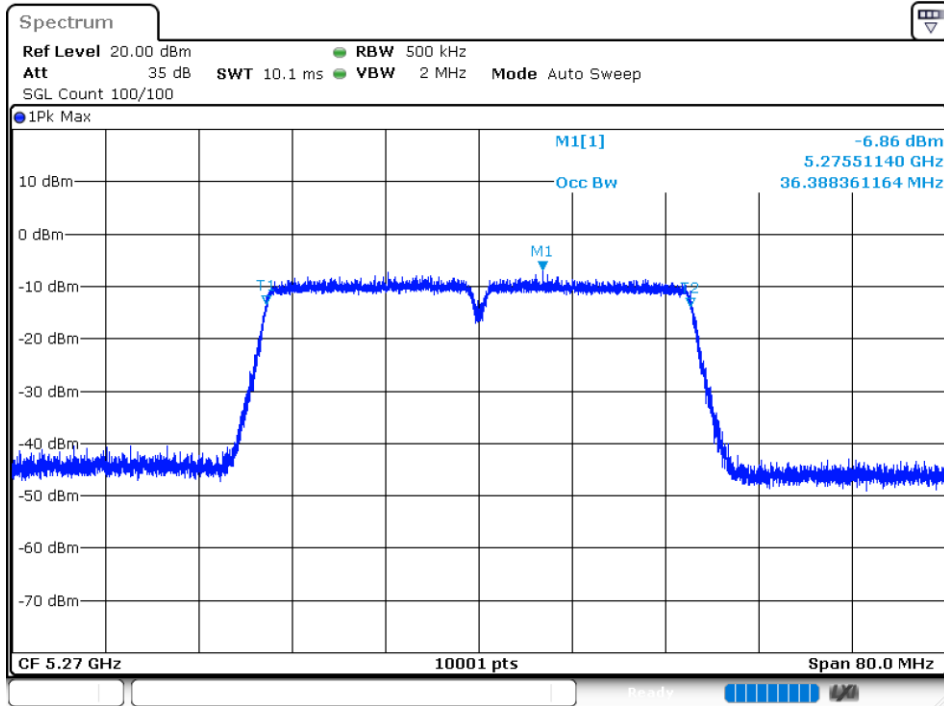

OBW NVNT 802.11n(HT40) 5270MHz Ant 1

-26 dB BW NVNT 802.11n(HT40) 5270MHz Ant 1

OBW NVNT 802.11n(HT40) 5310MHz Ant 1

-26 dB BW NVNT 802.11n(HT40) 5310MHz Ant 1

OBW NVNT 802.11n(HT40) 5270MHz Ant 2

-26 dB BW NVNT 802.11n(HT40) 5270MHz Ant 2