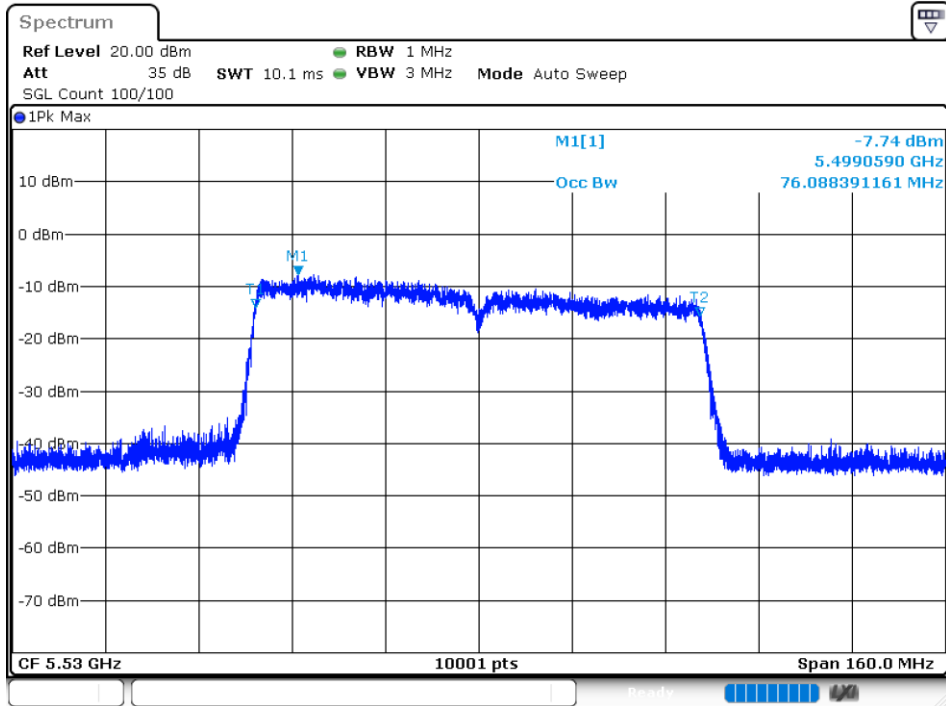

-26 dB BW NVNT 802.11ac40 5510MHz Ant 2

OBW NVNT 802.11ac40 5590MHz Ant 2

-26 dB BW NVNT 802.11ac40 5590MHz Ant 2

OBW NVNT 802.11ac40 5670MHz Ant 2

-26 dB BW NVNT 802.11ac40 5670MHz Ant 2

OBW NVNT 802.11ac80 5530MHz Ant 1

-26 dB BW NVNT 802.11ac80 5530MHz Ant 1

OBW NVNT 802.11ac80 5610MHz Ant 1

-26 dB BW NVNT 802.11ac80 5610MHz Ant 1

OBW NVNT 802.11ac80 5530MHz Ant 2

-26 dB BW NVNT 802.11ac80 5530MHz Ant 2

OBW NVNT 802.11ac80 5610MHz Ant 2