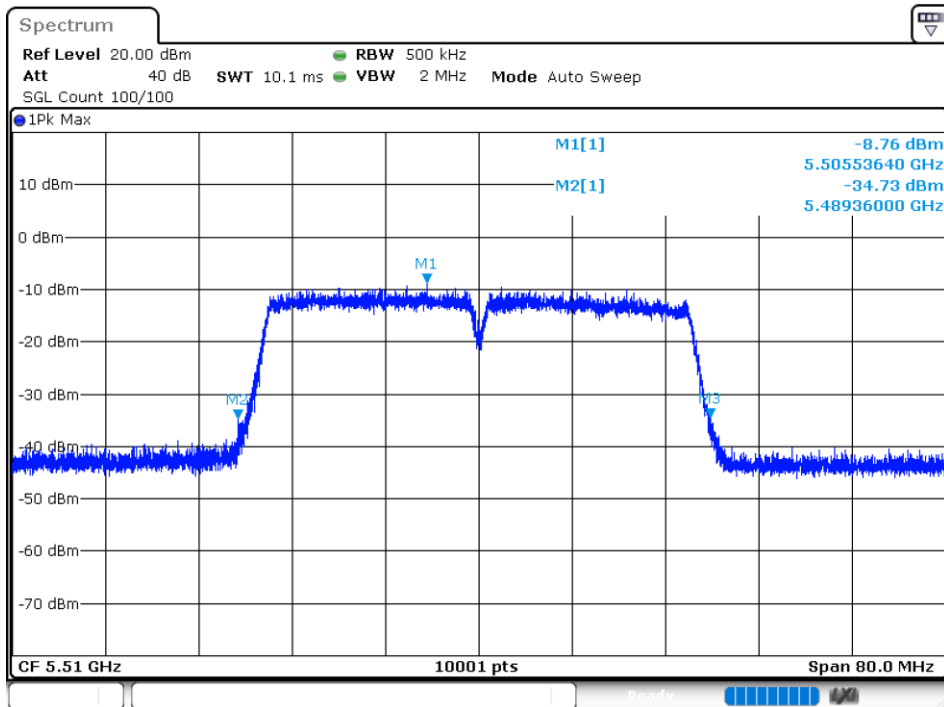

-26 dB BW NVNT 802.11ac40 5510MHz Ant 2