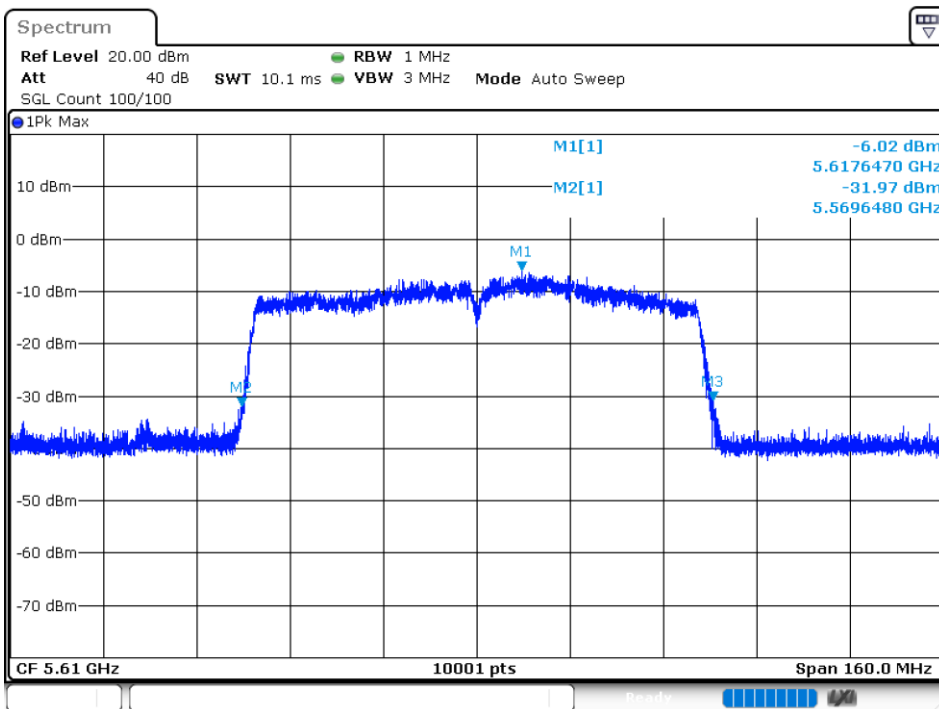

-26 dB BW NVNT 802.11ac80 5610MHz Ant 2