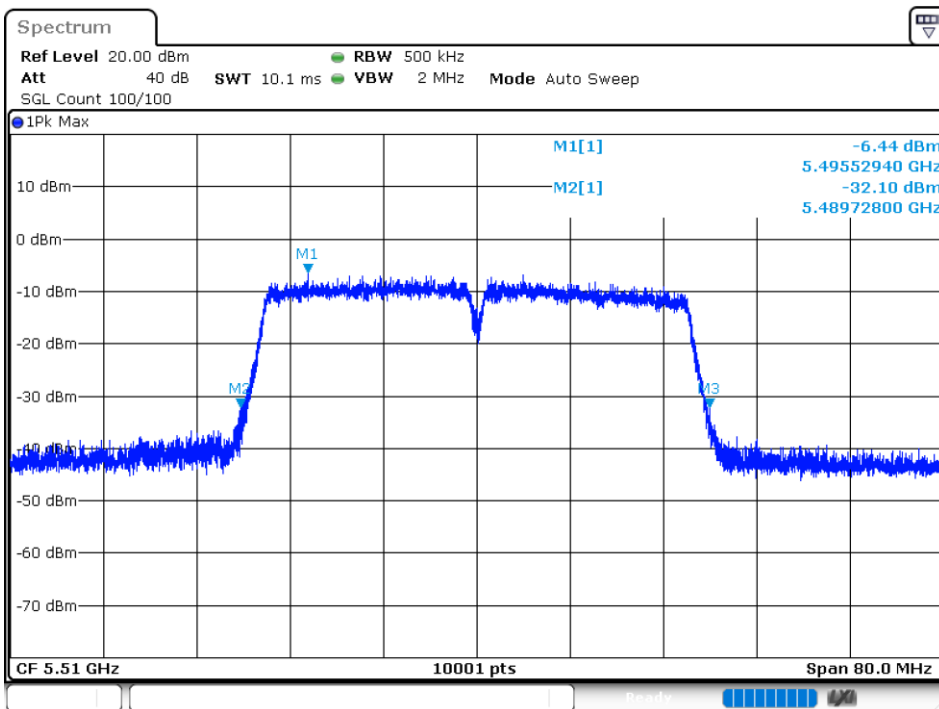

-26 dB BW NVNT 802.11ac40 5510MHz Ant 1