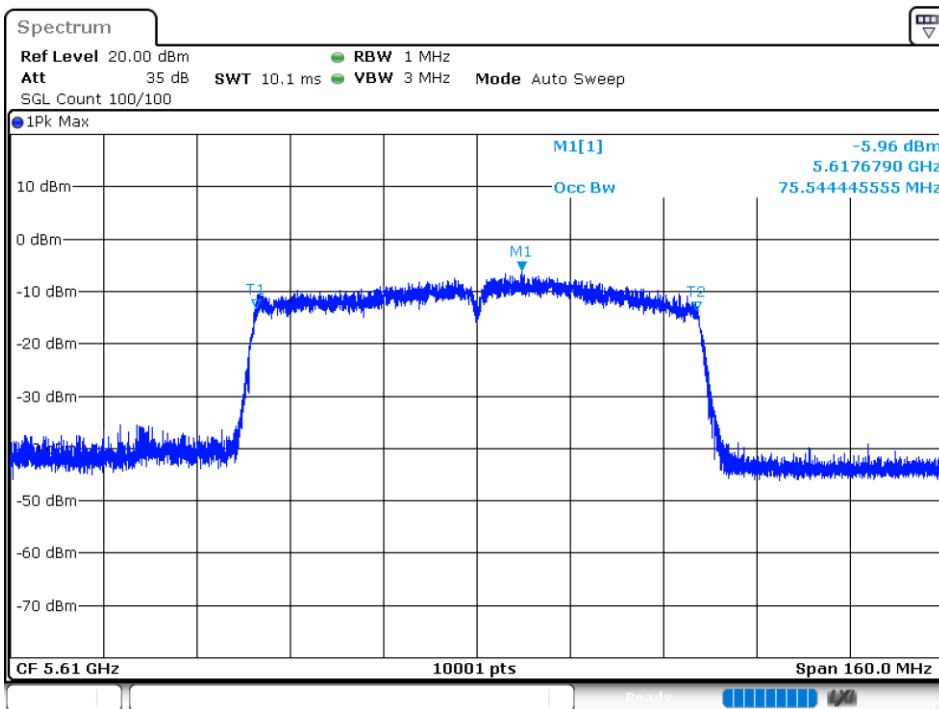

-26 dB BW NVNT 802.11ac80 5530MHz Ant 1

OBW NVNT 802.11ac80 5610MHz Ant 1

-26 dB BW NVNT 802.11ac80 5610MHz Ant 1

OBW NVNT 802.11ac80 5530MHz Ant 2

-26 dB BW NVNT 802.11ac80 5530MHz Ant 2

OBW NVNT 802.11ac80 5610MHz Ant 2