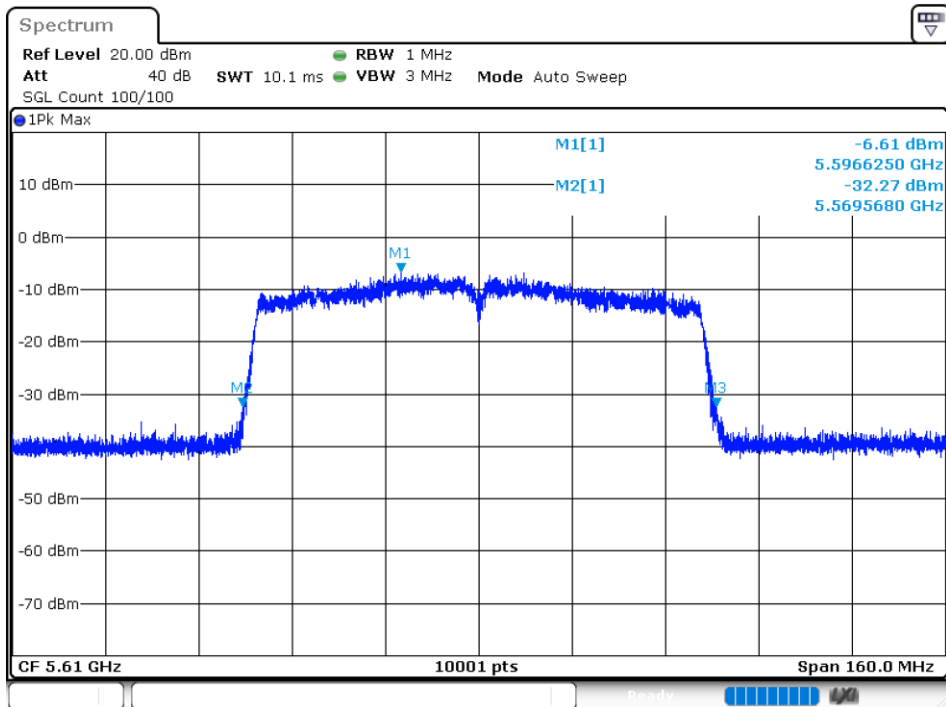

-26 dB BW NVNT 802.11ac40 5510MHz Ant 2

OBW NVNT 802.11ac40 5590MHz Ant 2

-26 dB BW NVNT 802.11ac40 5590MHz Ant 2

OBW NVNT 802.11ac40 5670MHz Ant 2

-26 dB BW NVNT 802.11ac40 5670MHz Ant 2

OBW NVNT 802.11ac80 5530MHz Ant 1

-26 dB BW NVNT 802.11ac80 5530MHz Ant 1

OBW NVNT 802.11ac80 5610MHz Ant 1

-26 dB BW NVNT 802.11ac80 5610MHz Ant 1

OBW NVNT 802.11ac80 5530MHz Ant 2

-26 dB BW NVNT 802.11ac80 5530MHz Ant 2

OBW NVNT 802.11ac80 5610MHz Ant 2