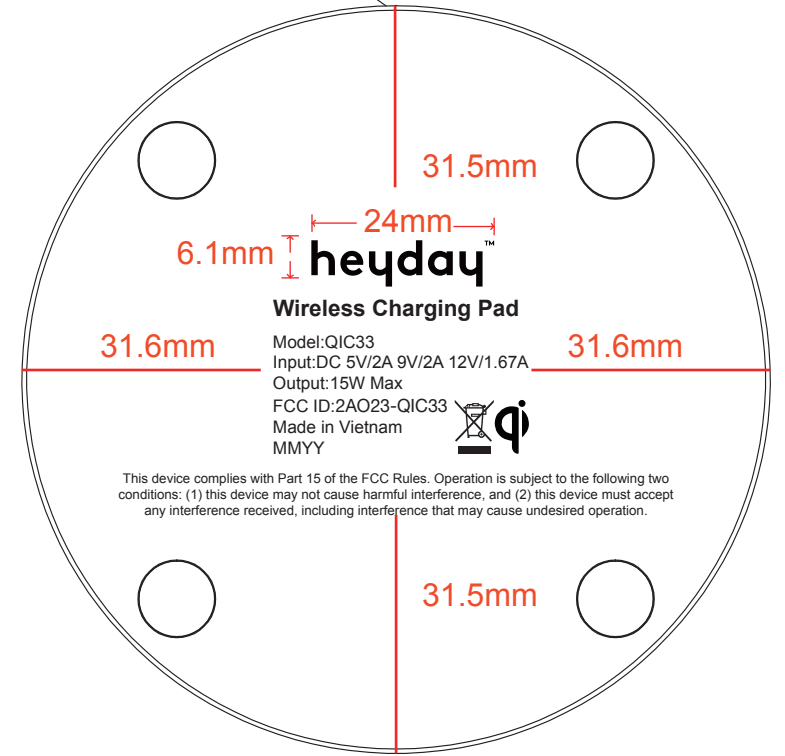

Type-C接口

MMYY为生产月年 随订单变化
2020