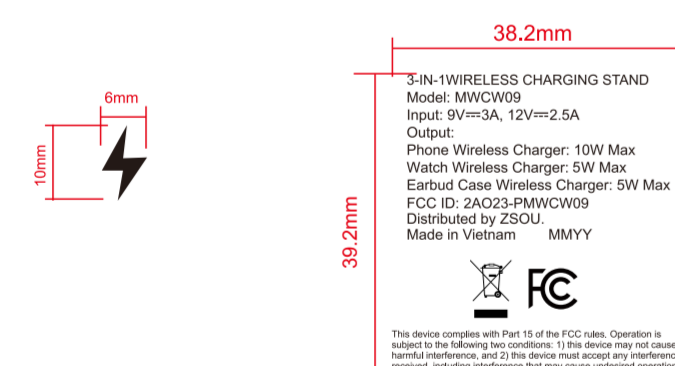

MMYY: MM=月份, YY=年份,
 每批次由业务或交管提供

放大图

B

C

D

E

技术要求:

1. 素材颜色为: 11-4001TCX
2. 工艺: 丝印(丝印后在素材上显示为冷灰9C, 注意用潘通色卡核对)
3. 丝印清晰, 无重影
4. 符合ROHS
5. 摩擦测试: 用棉布(专用)蘸满无水酒精(浓度≥95%)施加300g的载荷, 手工擦拭20次, 要求图案内容仍完整且清晰可认。

鹏元晟高科技股份有限公司 PYS High-Tech Co., Ltd		Approved By		Date					
		Checked By		Date					
		Designed By	康志勇	Date	2023.07.15				
Dimensions		Description:							
		0 < X ≤ 6	6 < X ≤ 30	30 < X ≤ 80	80 < X ≤ 180	180 < X ≤ 320	320 < X ≤ 600	> 600	
Tolerances unless otherwise mentioned	V	A	0.05	0.1	0.15	0.2	0.25	0.35	0.5
	B	0.1	0.15	0.2	0.25	0.4	0.5	0.65	
	C	0.2	0.3	0.4	0.6	0.8	1.0	2.0	
	D	0.5	1.0	1.5	2.2	3.5	5.0	6.5	
		Holes: 0.1		Angles: 0.5 ~					
Size		A3	Unit	mm	Scale	Free			
Rev.		Ord.	Revised History		Designed By/Date	Checked By	Approved By	Third Angle Projection	Sheet 1 Of 1
								文件编号: QR-EG-075	版本号: E/0