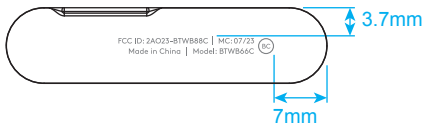

## EBT5618(BTWB66C)印刷示意图：

如图所示位置，音控后壳印刷冷灰9C信息

注：更改MC码，MC码每3个月一变