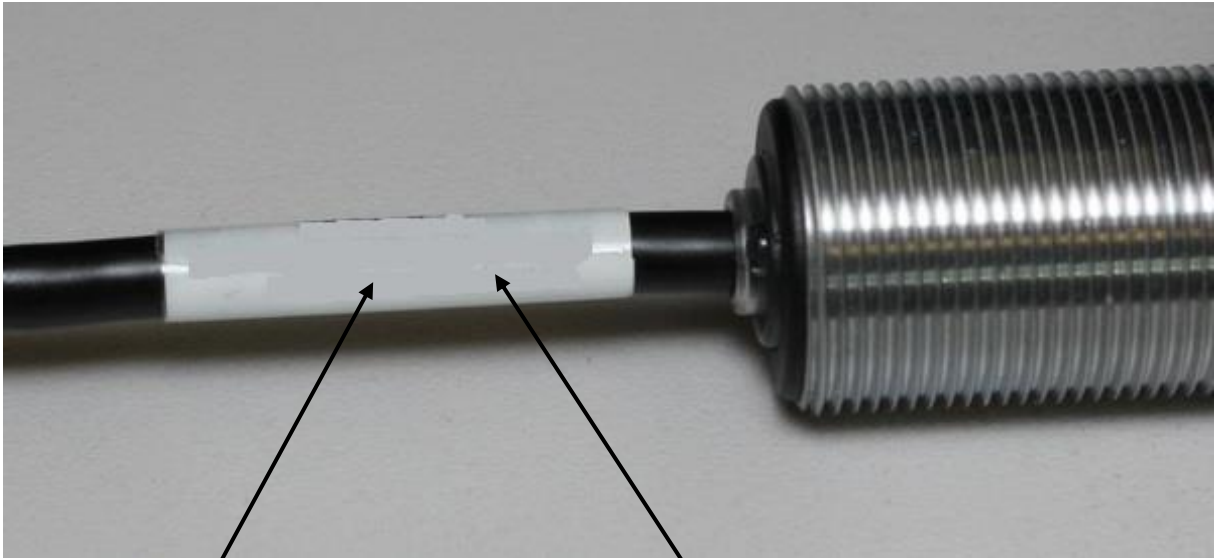

Label Placement

RLS-1301-220 / RLS-1301-220-120

**CONTRINEX**  
Model: RLS-1301-220  
567208 A  
FCC ID: 2ANZQ-RFM30HF  
IC: 23367-RFM30HF

**CONTRINEX**  
Model: RLS-1301-220-120  
449570 A  
FCC ID: 2ANZQ-RFM30HF  
IC: 23367-RFM30HF