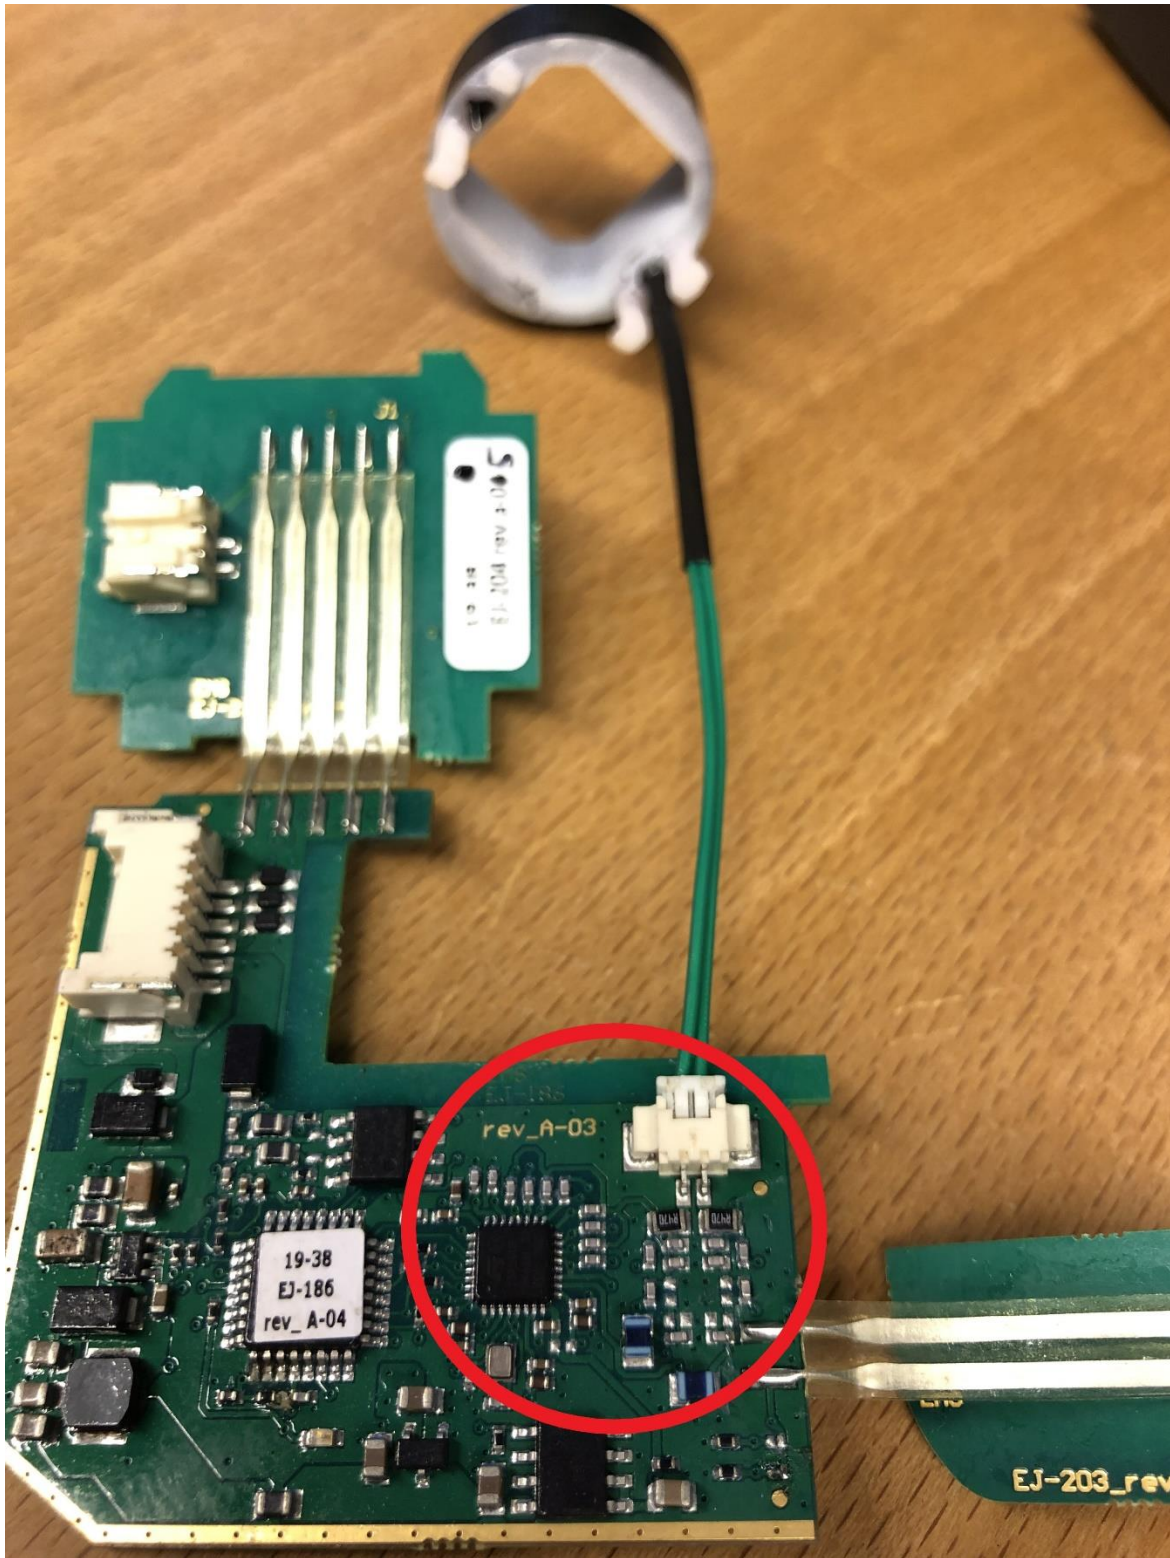

## INTERNAL PHOTOS OF EQUIPMENT

FCCID: 2ANZC-PLYBVSAOOEL

**L C I E**

**LCIE SUD EST**  
Laboratoire de Moirans  
Z.I. Centr'Alp  
170, Rue de Chatagnon  
38430 MOIRANS – France

LCIE

**LCIE SUD EST**  
Laboratoire de Moirans  
Z.I. Centr'Alp  
170, Rue de Chatagnon  
38430 MOIRANS – France