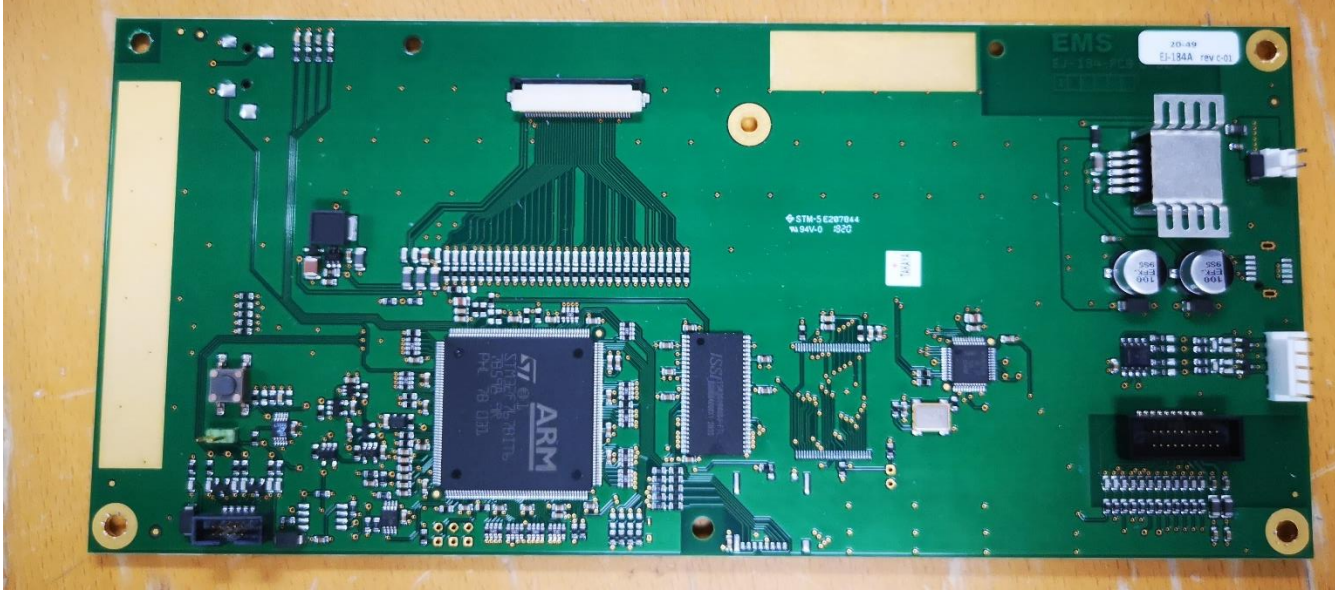

LCIE

LCIE SUD EST
Laboratoire de Moirans
Z.I. Centr'Alp
170, Rue de Chatagnon
38430 MOIRANS – France