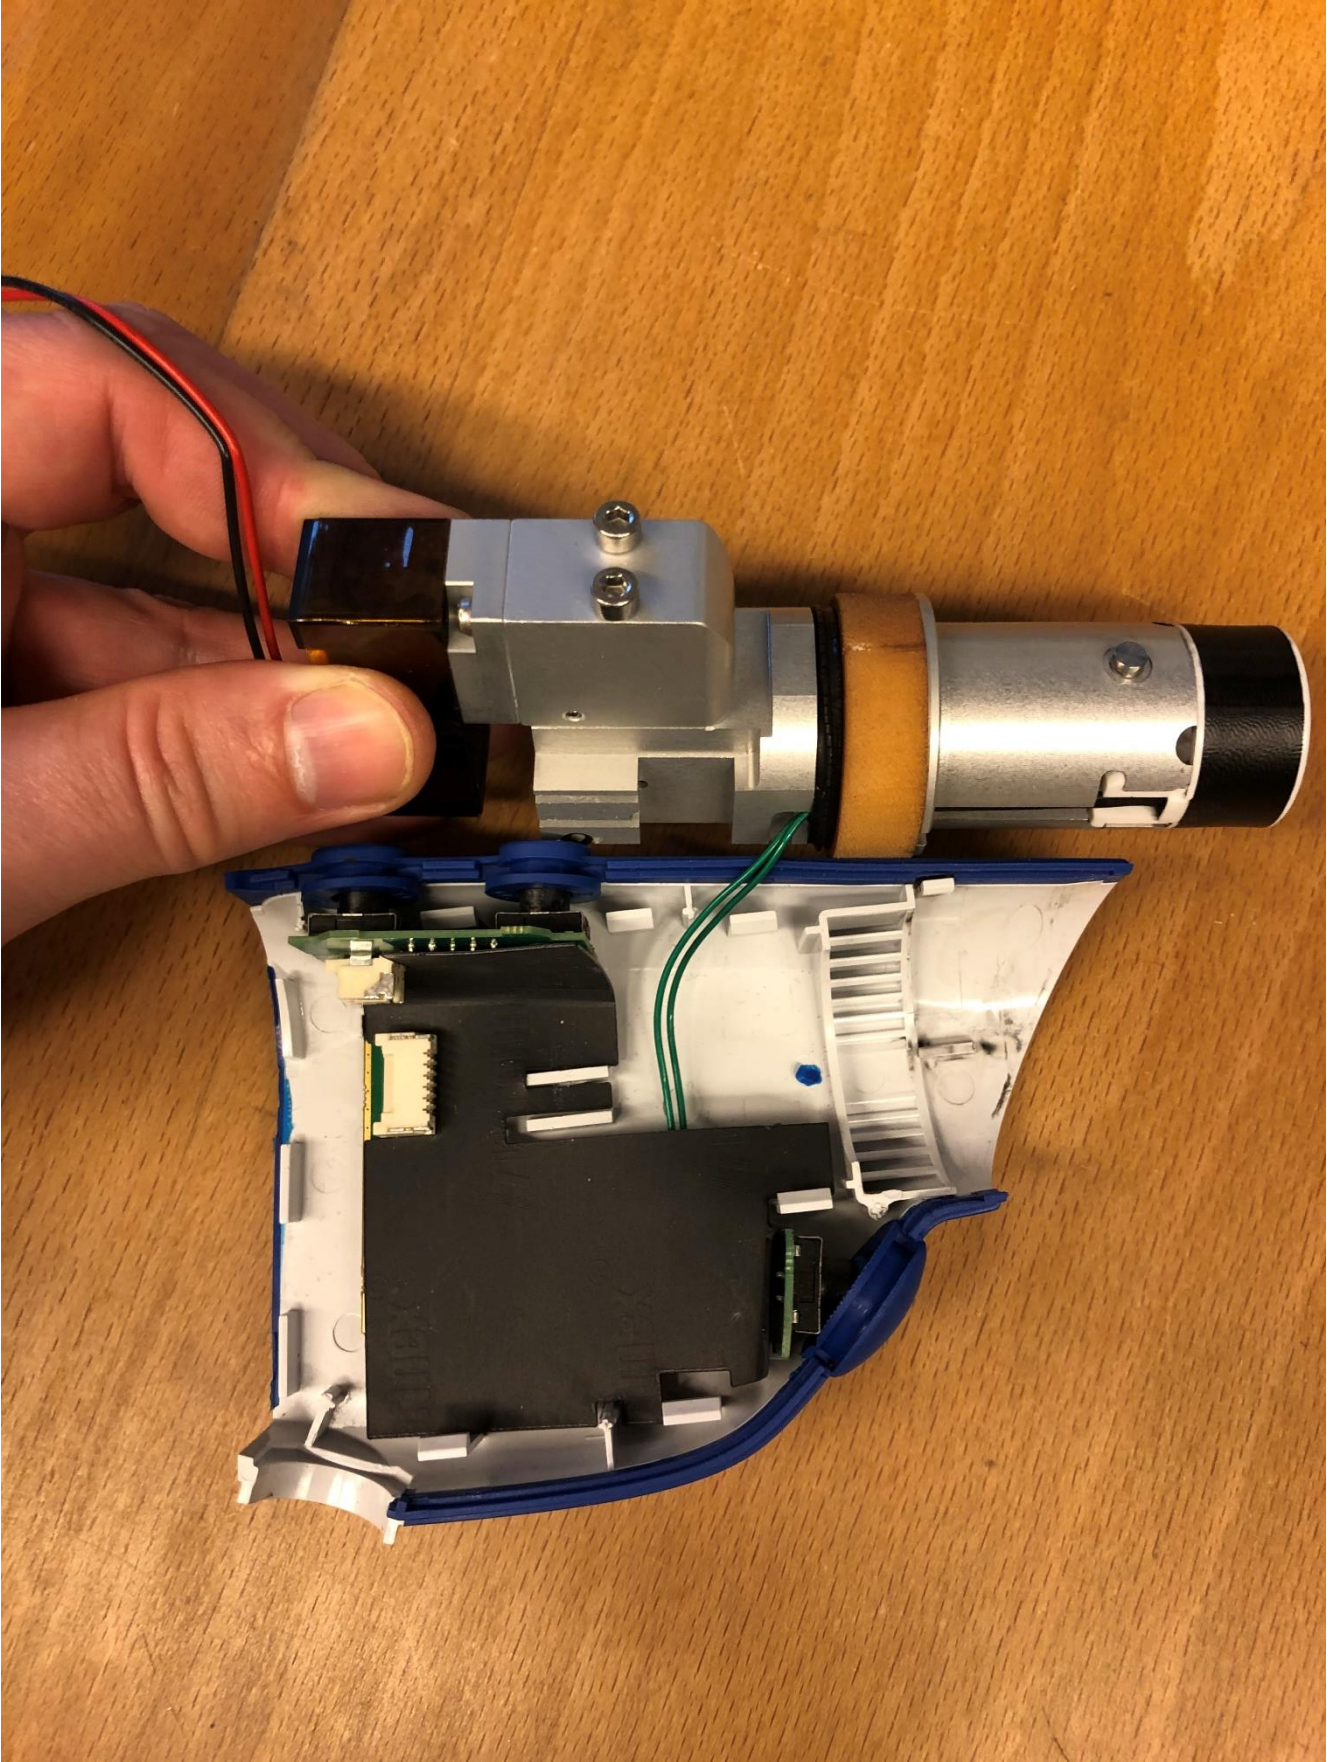

LCIE SUD EST
Laboratoire de Moirans
Z.I. Centr'Alp
170, Rue de Chatagnon
38430 MOIRANS – France