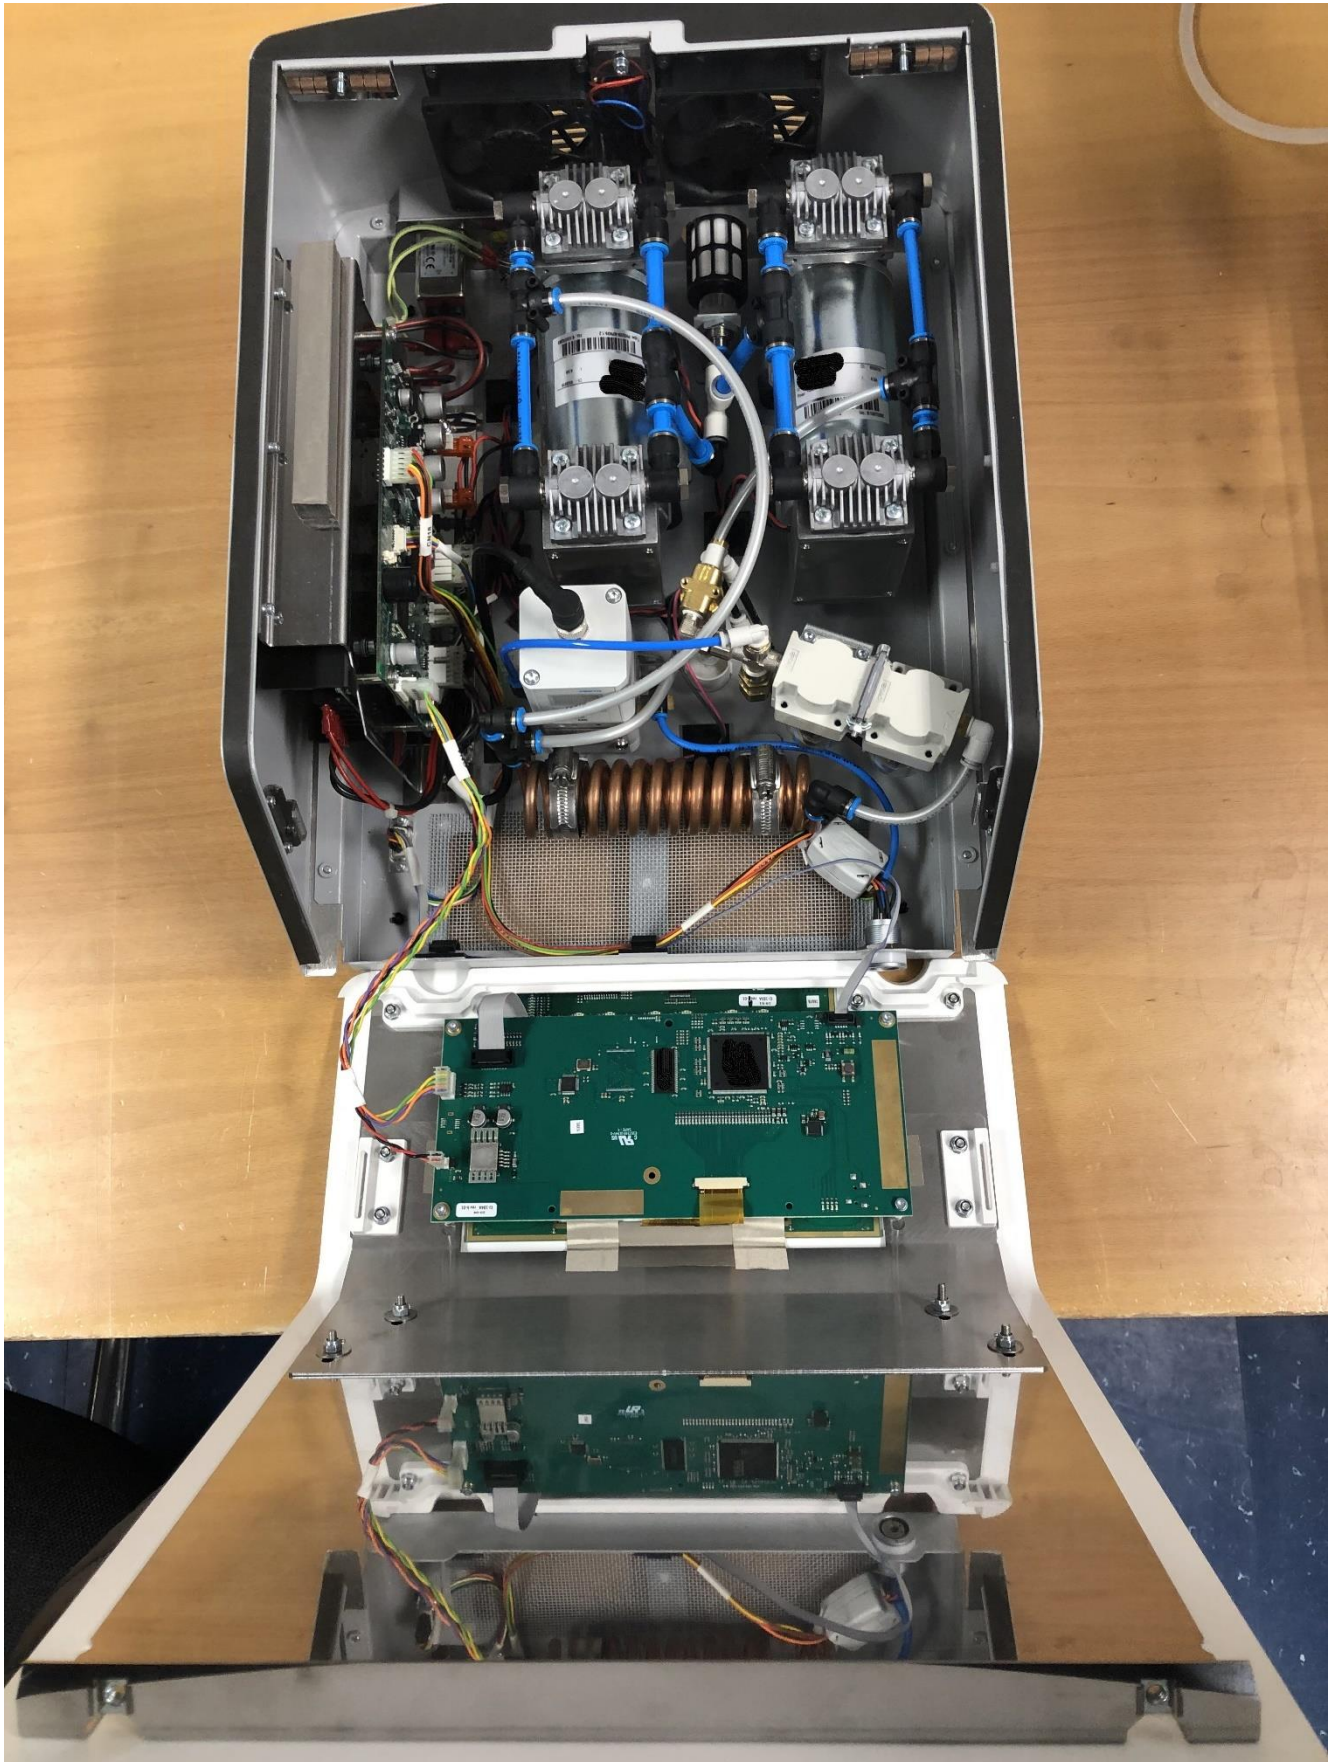

## INTERNAL PHOTOS OF EQUIPMENT

FCCID: 2ANZC-PLYBVSAOOEL

**L C I E**

**LCIE SUD EST**  
Laboratoire de Moirans  
Z.I. Centr'Alp  
170, Rue de Chatagnon  
38430 MOIRANS – France

LCIE

**LCIE SUD EST**  
Laboratoire de Moirans  
Z.I. Centr'Alp  
170, Rue de Chatagnon  
38430 MOIRANS – France