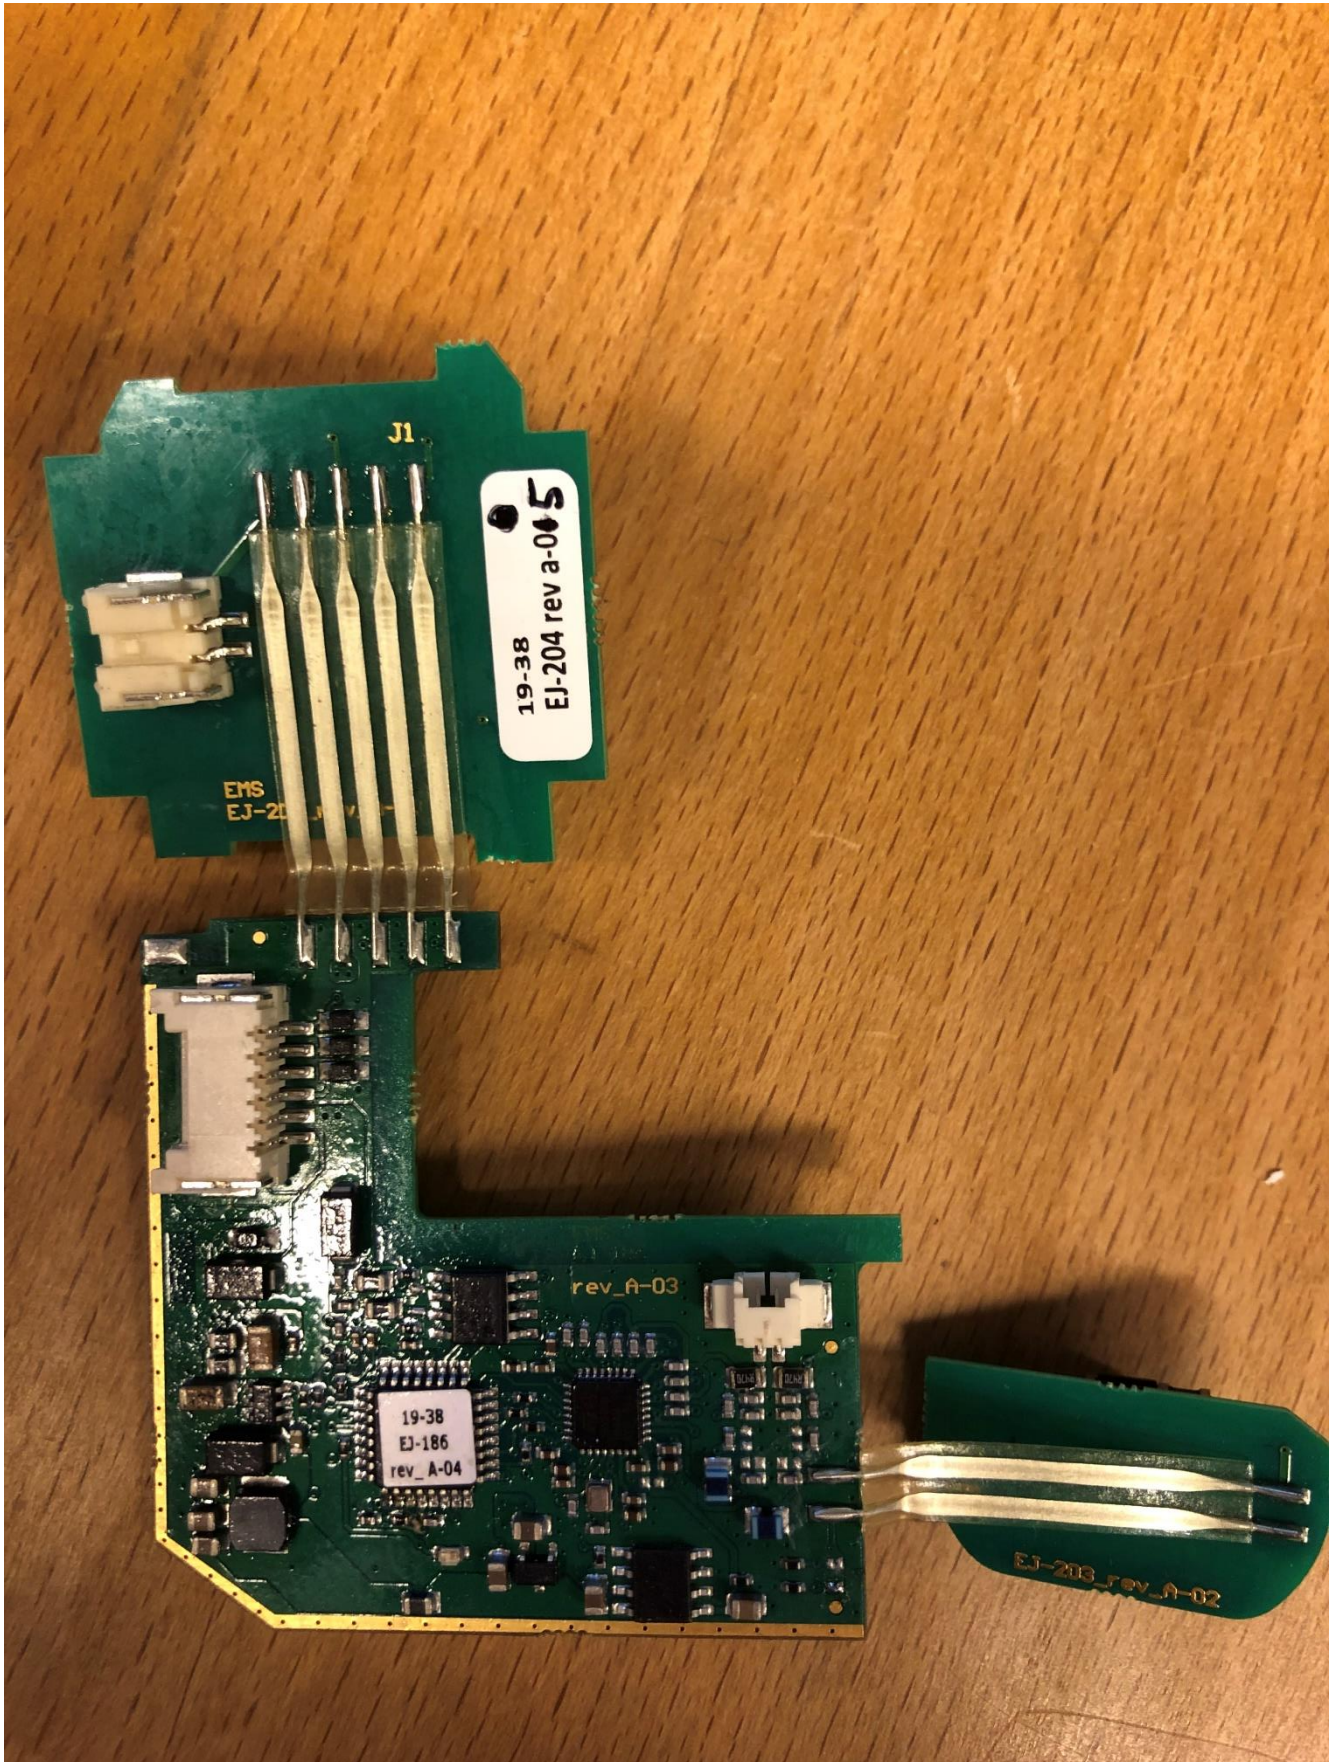

LCIE

LCIE SUD EST
Laboratoire de Moirans
Z.I. Centr'Alp
170, Rue de Chatagnon
38430 MOIRANS – France