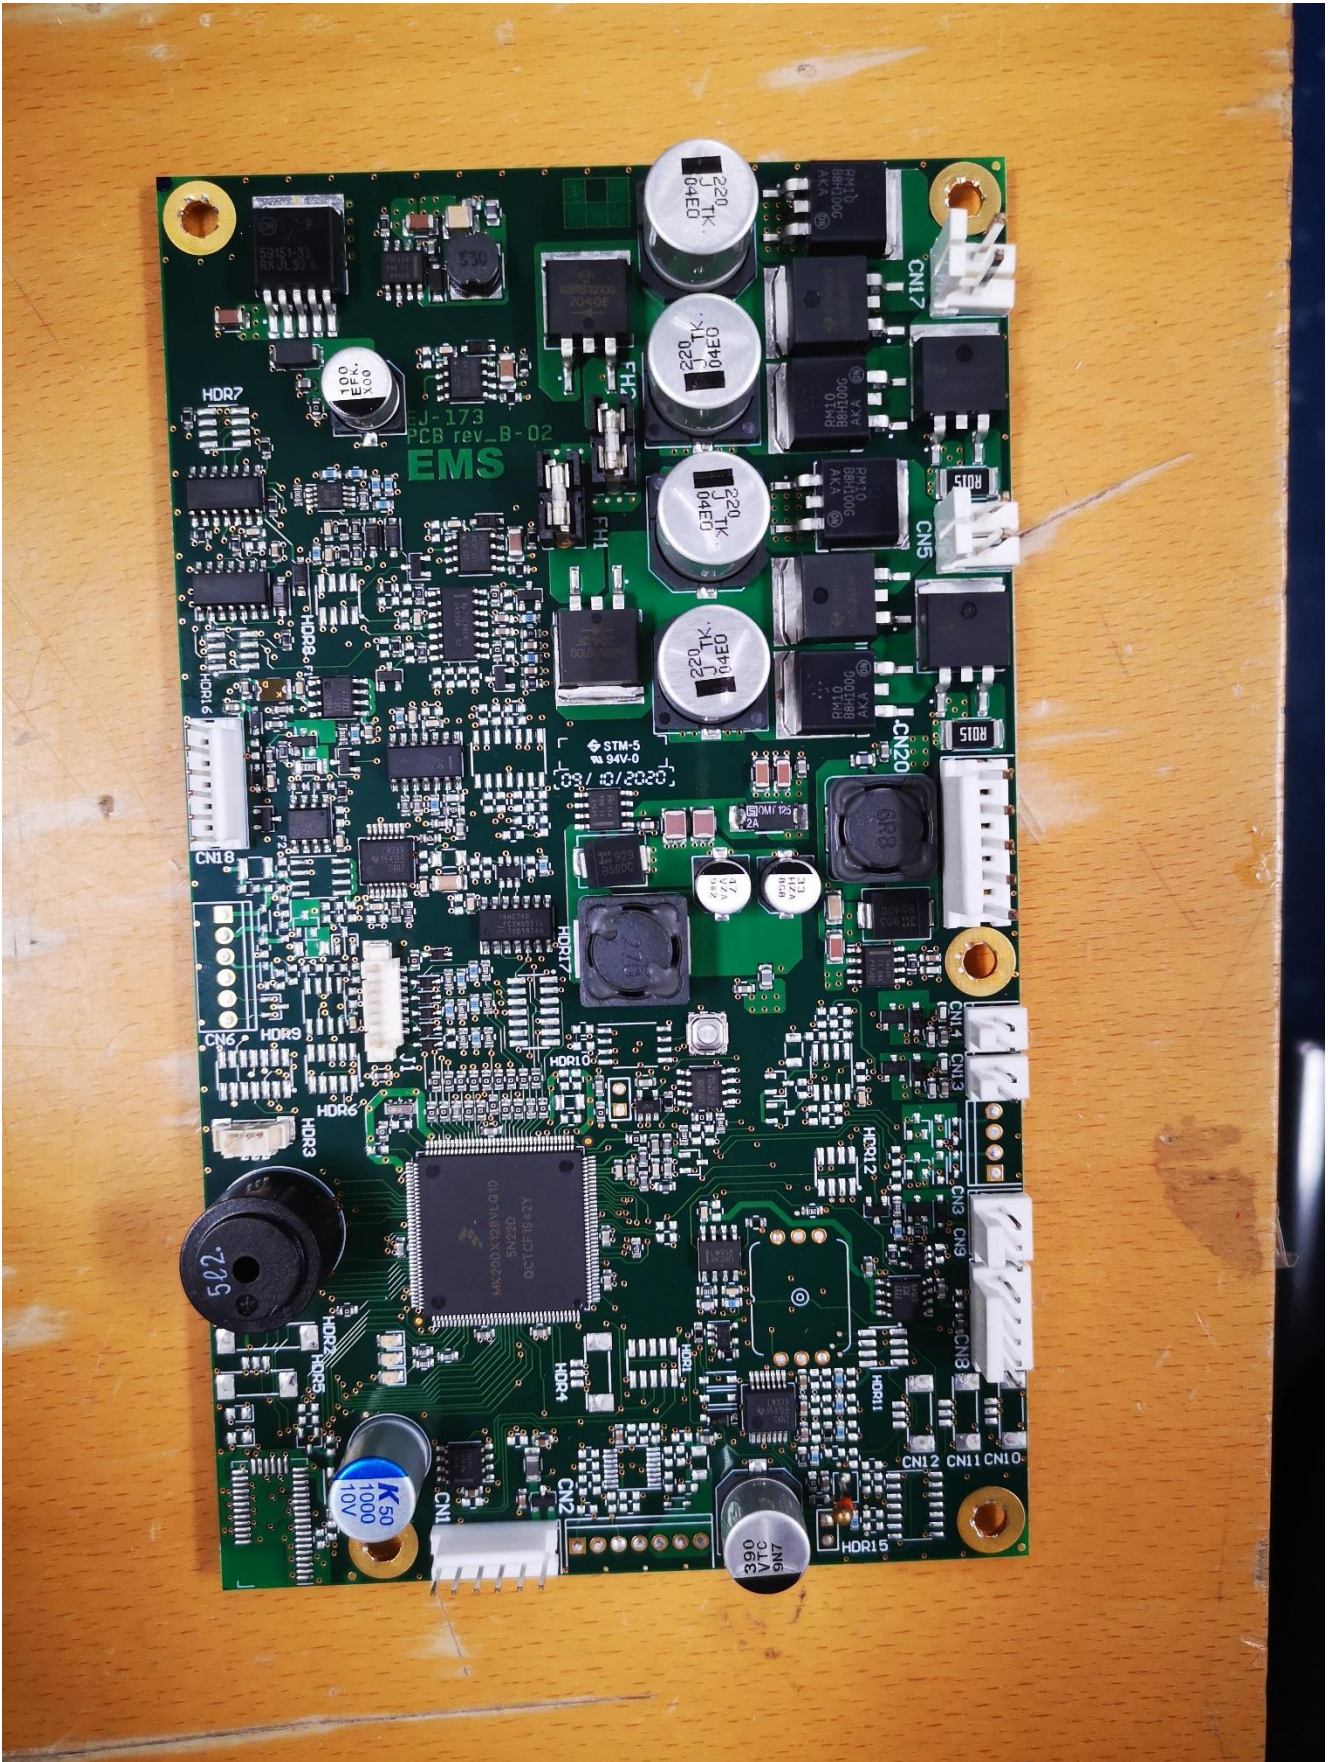

L C I E

LCIE SUD EST
Laboratoire de Moirans
Z.I. Centr'Alp
170, Rue de Chatagnon
38430 MOIRANS – France