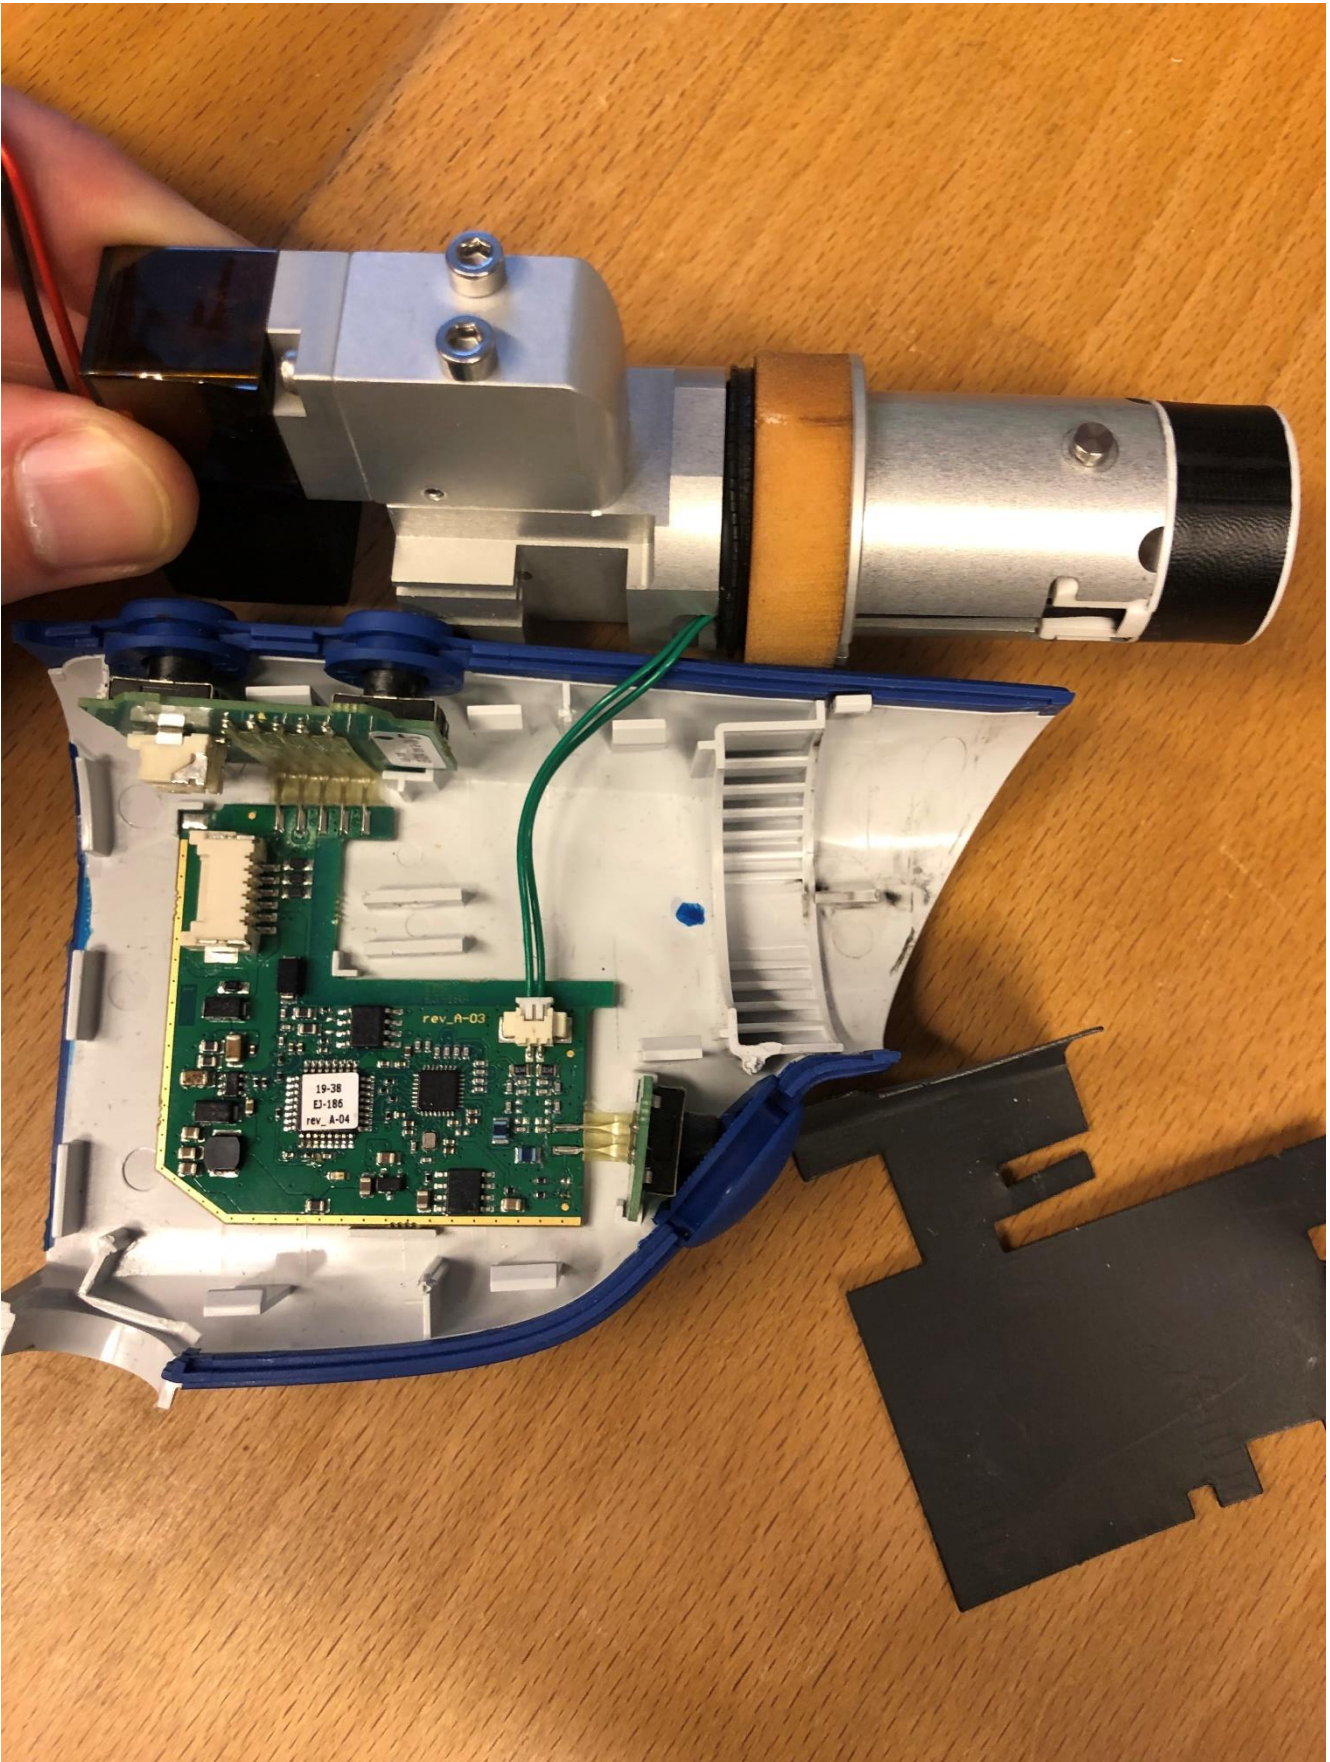

LCIE SUD EST
Laboratoire de Moirans
Z.I. Centr'Alp
170, Rue de Chatagnon
38430 MOIRANS – France