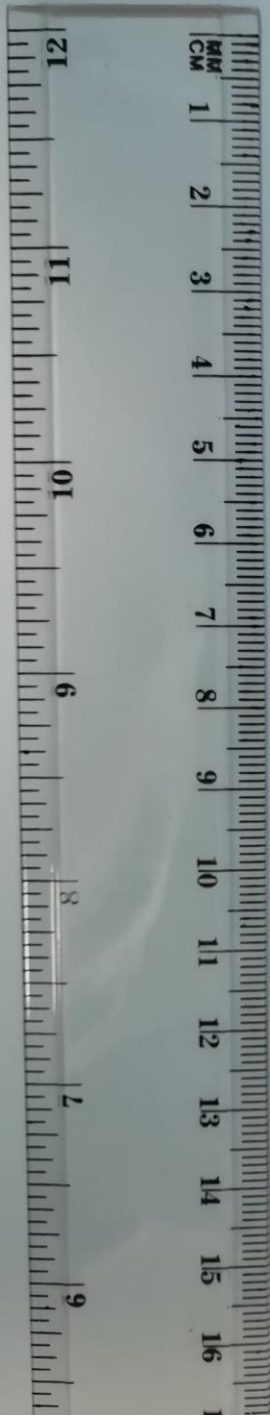

ZDM1208A.00 Mod. RTADE001 406.1 201.844
972135120800030 A/VATEL-HH-HH-AA-EFFF
P/R-E5H-RTADE001 IC23288-RTADE001
FCC ID:2A-NVY-RTADE001 SV:XX Flash-XX
E-XX-XXXX PTA-XX HW:XX

CEUK
ECUA
EUROPEAN UNION
B11000 SV 00000 927135120800030
EUCOM Srl Via Postale Vecchia 26
41037 Mirandola (MO) ITALY 94 12V 2A

MADE IN ITALY

Ducati V208
932135120800030
BN: 2222
SN: 000010

932135120800030
ZDM208-A-00
RTADE001 9A 12V ==
4061,201,2A
PW:11
Mirandola (MO)
EGCON S.p.A. Via Posta Vecchia 39

NOT FOR PRODUCTION
EGCON S.p.A. Via Posta Vecchia 39

MADE IN ITALY

Ducati V208
9-92138V2080030
BN: 222
SN: 00010

97135V2080030
NOT FOR PRODUCTION
EGICOM S.p.A. Via Posta Vecchia 36, Miranda (MO)
40612012A
FW:11
ZDMV208A-00
RTADE001 9A 12V==
40612012A