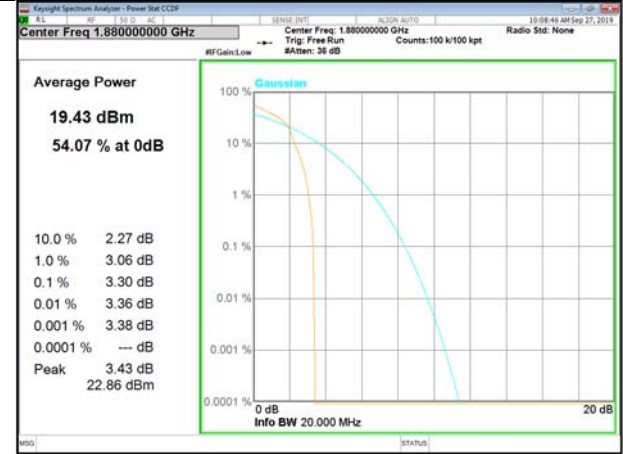

LTE_FDD_BAND-2

LTE_FDD_BAND-2

B2_1_Q16_Middle_