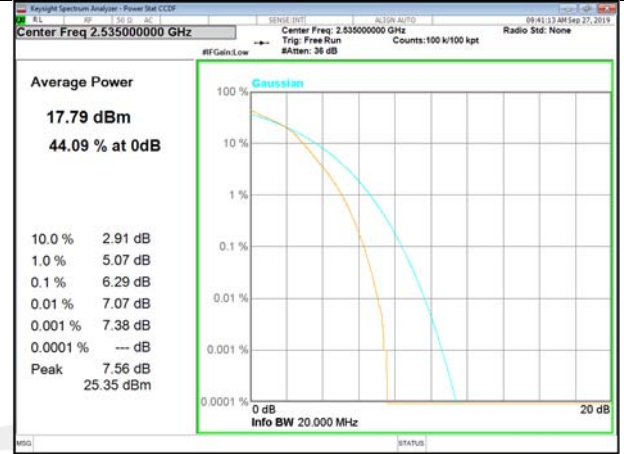

B7_100_Q16_Middle_