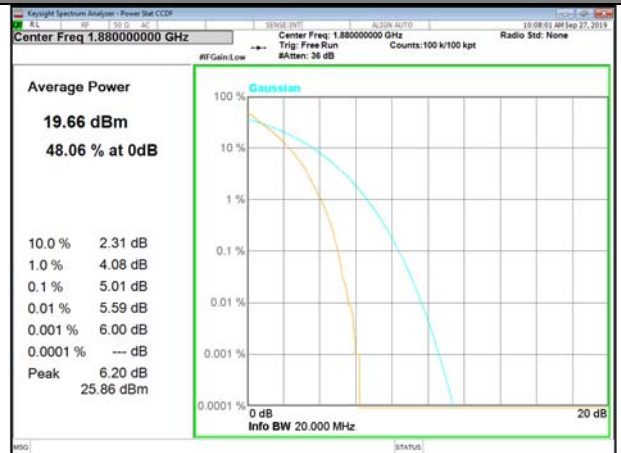

PAR  
LTE\_FDD\_BAND-2

LTE\_FDD\_BAND-2

B2\_1\_QPSK\_Lower\_

B2\_100\_QPSK\_Lower\_

B2\_1\_Q16\_Lower\_

B2\_100\_Q16\_Lower\_

B2\_1\_QPSK\_Middle\_

B2\_100\_QPSK\_Middle\_