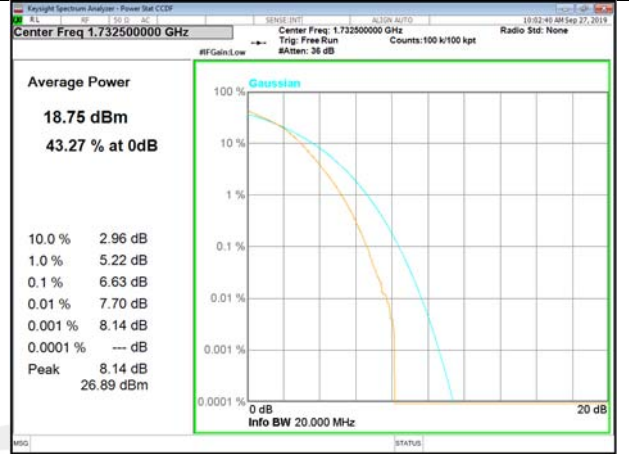

B4_100_Q16_Middle_