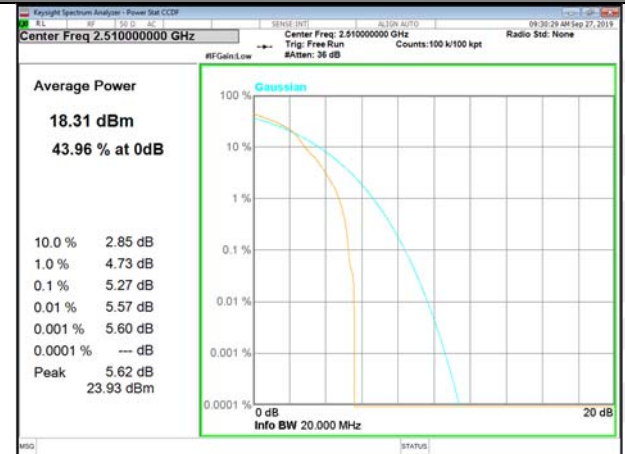

LTE\_FDD\_BAND-12

LTE\_FDD\_BAND-12

B7\_1\_QPSK\_Lower\_

B7\_100\_QPSK\_Lower\_

B7\_1\_Q16\_Lower\_

B7\_100\_Q16\_Lower\_

B7\_1\_QPSK\_Middle\_

B7\_100\_QPSK\_Middle\_