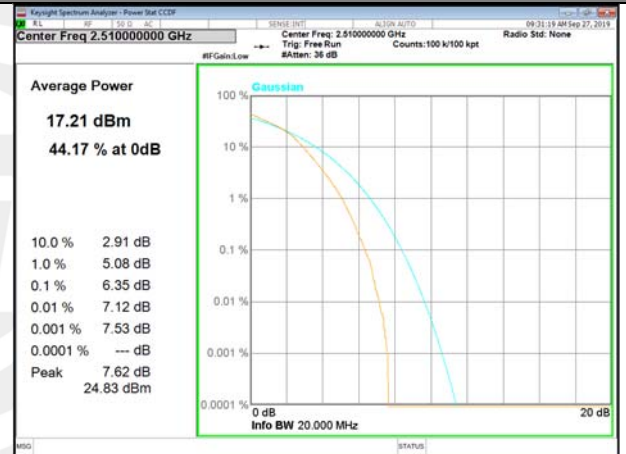

LTE\_FDD\_BAND-12

LTE\_FDD\_BAND-12

B7\_1\_QPSK\_Lower\_

B7\_100\_QPSK\_Lower\_

B7\_1\_Q16\_Lower\_

B7\_100\_Q16\_Lower\_

B7\_1\_QPSK\_Middle\_

B7\_100\_QPSK\_Middle\_