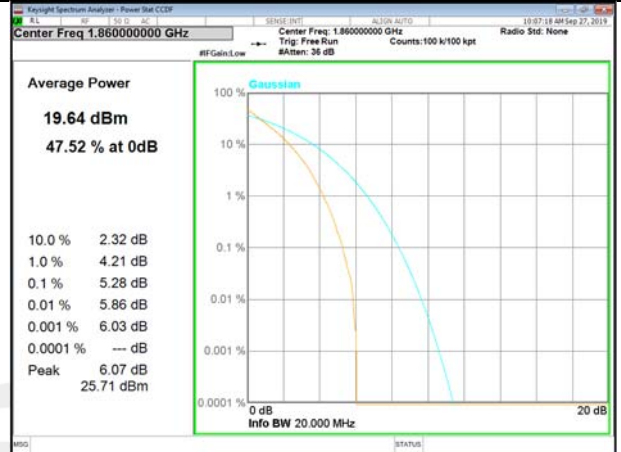

PAR  
LTE\_FDD\_BAND-2

LTE\_FDD\_BAND-2

B2\_1\_QPSK\_Lower\_

B2\_100\_QPSK\_Lower\_

B2\_1\_Q16\_Lower\_

B2\_100\_Q16\_Lower\_

B2\_1\_QPSK\_Middle\_

B2\_100\_QPSK\_Middle\_