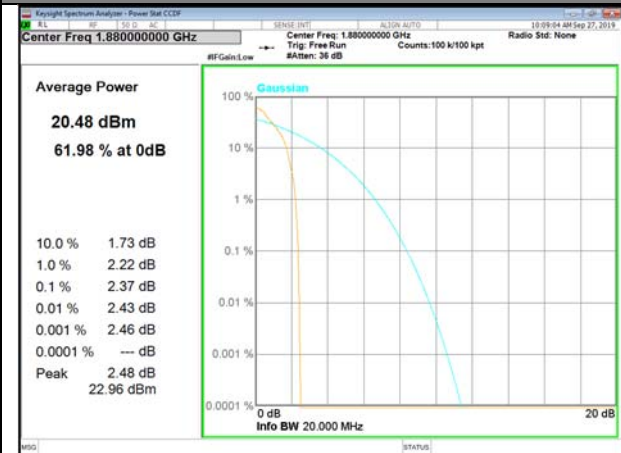

PAR  
LTE\_FDD\_BAND-2

LTE\_FDD\_BAND-2

B2\_1\_QPSK\_Lower\_

B2\_100\_QPSK\_Lower\_

B2\_1\_Q16\_Lower\_

B2\_100\_Q16\_Lower\_

B2\_1\_QPSK\_Middle\_

B2\_100\_QPSK\_Middle\_