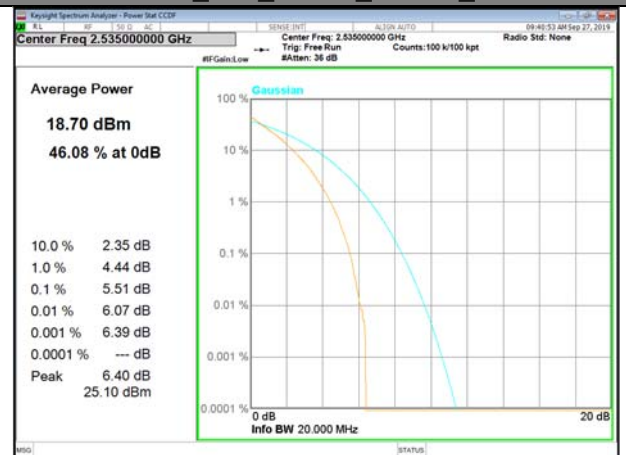

LTE\_FDD\_BAND-12

LTE\_FDD\_BAND-12

B7\_1\_QPSK\_Lower\_

B7\_100\_QPSK\_Lower\_

B7\_1\_Q16\_Lower\_

B7\_100\_Q16\_Lower\_

B7\_1\_QPSK\_Middle\_

B7\_100\_QPSK\_Middle\_