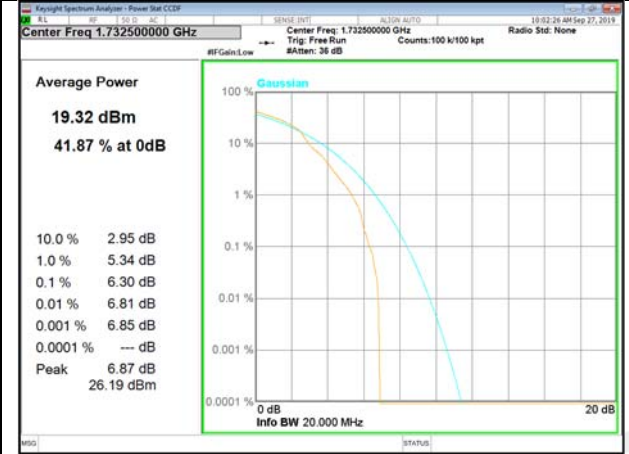

LTE_FDD_BAND-4

LTE_FDD_BAND-4

B4_1_Q16_Middle_