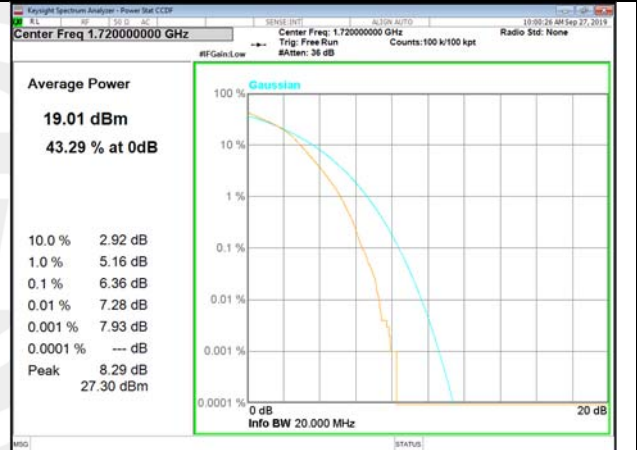

LTE\_FDD\_BAND-4

LTE\_FDD\_BAND-4

B4\_1\_QPSK\_Lower\_

B4\_100\_QPSK\_Lower\_

B4\_1\_Q16\_Lower\_

B4\_100\_Q16\_Lower\_

B4\_1\_QPSK\_Middle\_

B4\_100\_QPSK\_Middle\_