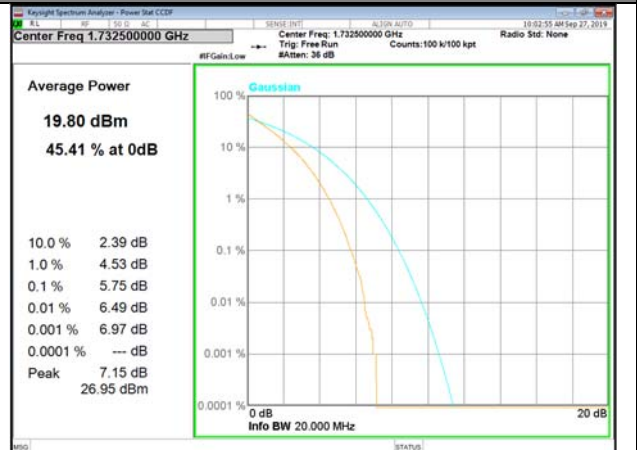

LTE\_FDD\_BAND-4

LTE\_FDD\_BAND-4

B4\_1\_QPSK\_Lower\_

B4\_100\_QPSK\_Lower\_

B4\_1\_Q16\_Lower\_

B4\_100\_Q16\_Lower\_

B4\_1\_QPSK\_Middle\_

B4\_100\_QPSK\_Middle\_