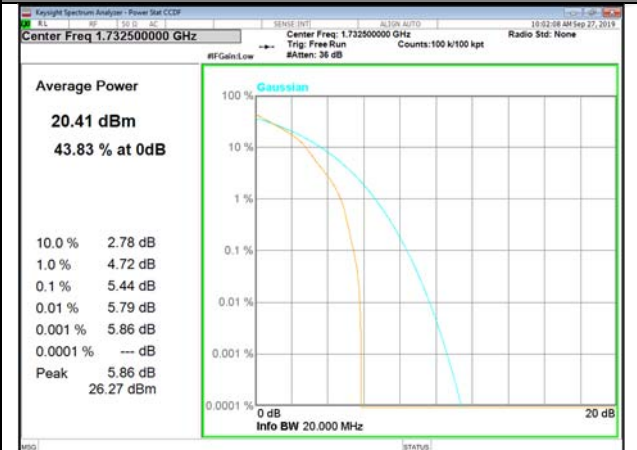

LTE\_FDD\_BAND-4

LTE\_FDD\_BAND-4

B4\_1\_QPSK\_Lower\_

B4\_100\_QPSK\_Lower\_

B4\_1\_Q16\_Lower\_

B4\_100\_Q16\_Lower\_

B4\_1\_QPSK\_Middle\_

B4\_100\_QPSK\_Middle\_