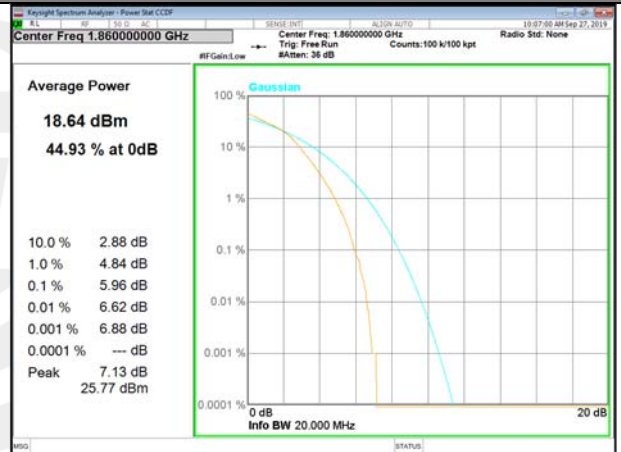

PAR  
LTE\_FDD\_BAND-2

LTE\_FDD\_BAND-2

B2\_1\_QPSK\_Lower\_

B2\_100\_QPSK\_Lower\_

B2\_1\_Q16\_Lower\_

B2\_100\_Q16\_Lower\_

B2\_1\_QPSK\_Middle\_

B2\_100\_QPSK\_Middle\_