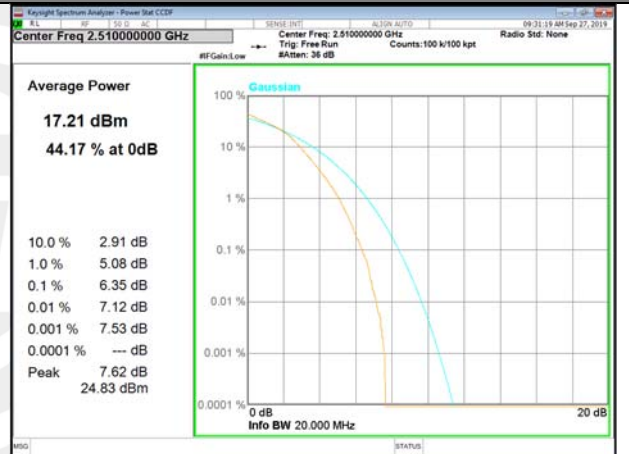

LTE\_FDD\_BAND-7

LTE\_FDD\_BAND-7

B7\_1\_QPSK\_Lower\_

B7\_100\_QPSK\_Lower\_

B7\_1\_Q16\_Lower\_

B7\_100\_Q16\_Lower\_

B7\_1\_QPSK\_Middle\_

B7\_100\_QPSK\_Middle\_