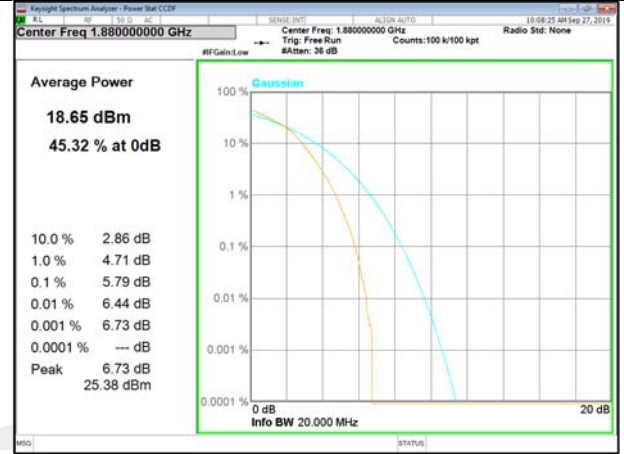

B2_100_Q16_Middle_