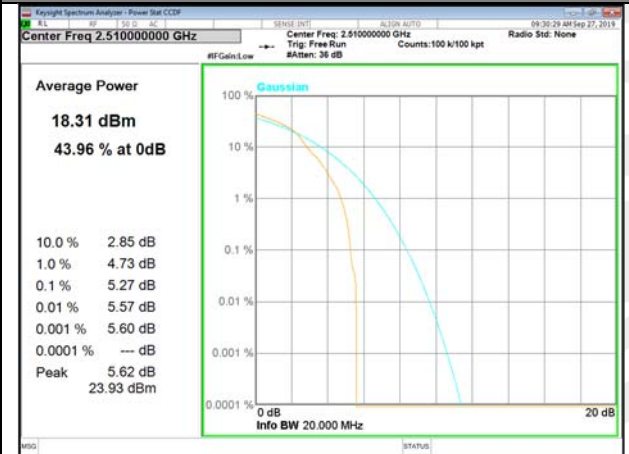

LTE\_FDD\_BAND-7

LTE\_FDD\_BAND-7

B7\_1\_QPSK\_Lower\_

B7\_100\_QPSK\_Lower\_

B7\_1\_Q16\_Lower\_

B7\_100\_Q16\_Lower\_

B7\_1\_QPSK\_Middle\_

B7\_100\_QPSK\_Middle\_