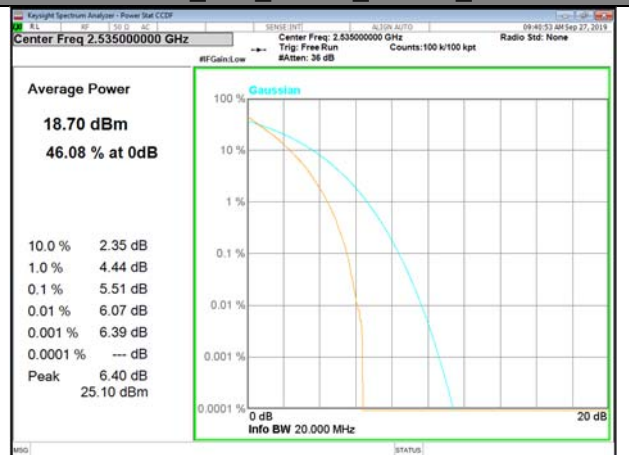

LTE\_FDD\_BAND-7

LTE\_FDD\_BAND-7

B7\_1\_QPSK\_Lower\_

B7\_100\_QPSK\_Lower\_

B7\_1\_Q16\_Lower\_

B7\_100\_Q16\_Lower\_

B7\_1\_QPSK\_Middle\_

B7\_100\_QPSK\_Middle\_