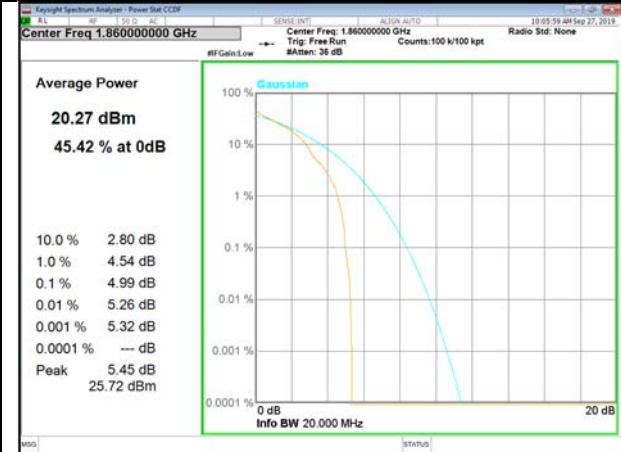

PAR  
LTE\_FDD\_BAND-2

LTE\_FDD\_BAND-2

B2\_1\_QPSK\_Lower\_

B2\_100\_QPSK\_Lower\_

B2\_1\_Q16\_Lower\_

B2\_100\_Q16\_Lower\_

B2\_1\_QPSK\_Middle\_

B2\_100\_QPSK\_Middle\_