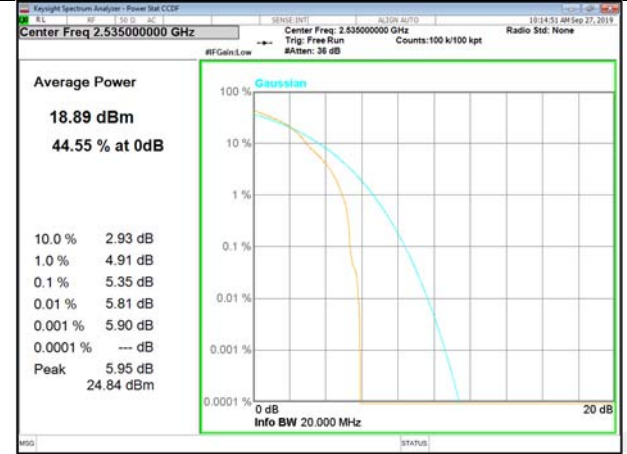

LTE_FDD_BAND-7

LTE_FDD_BAND-7

B7_1_Q16_Middle_