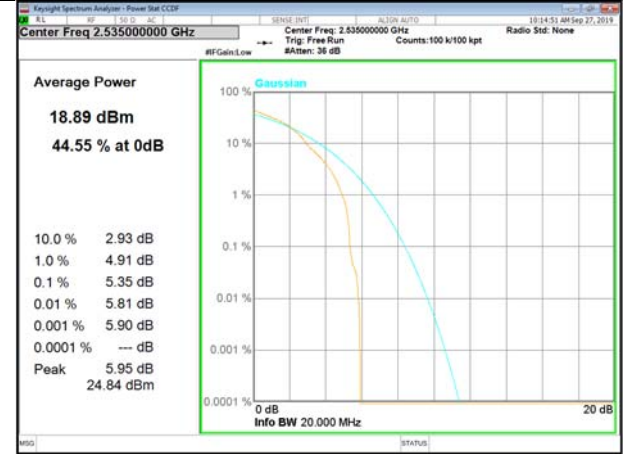

LTE_FDD_BAND-12

LTE_FDD_BAND-12

B7_1_Q16_Middle_