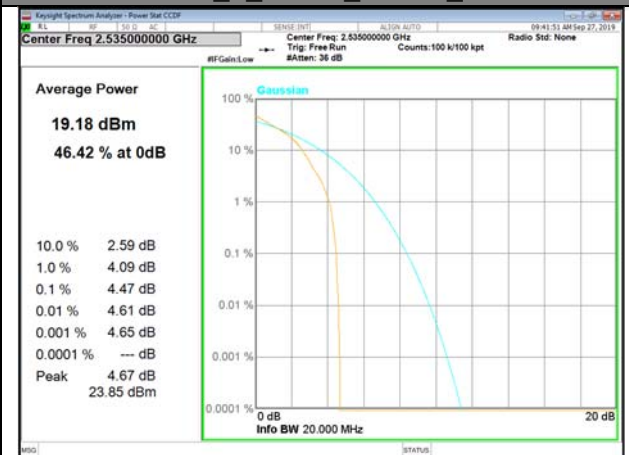

LTE\_FDD\_BAND-7

LTE\_FDD\_BAND-7

B7\_1\_QPSK\_Lower\_

B7\_100\_QPSK\_Lower\_

B7\_1\_Q16\_Lower\_

B7\_100\_Q16\_Lower\_

B7\_1\_QPSK\_Middle\_

B7\_100\_QPSK\_Middle\_