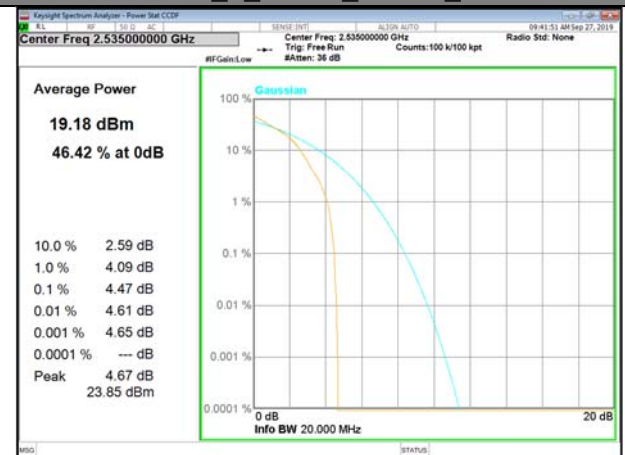

LTE\_FDD\_BAND-12

LTE\_FDD\_BAND-12

B7\_1\_QPSK\_Lower\_

B7\_100\_QPSK\_Lower\_

B7\_1\_Q16\_Lower\_

B7\_100\_Q16\_Lower\_

B7\_1\_QPSK\_Middle\_

B7\_100\_QPSK\_Middle\_