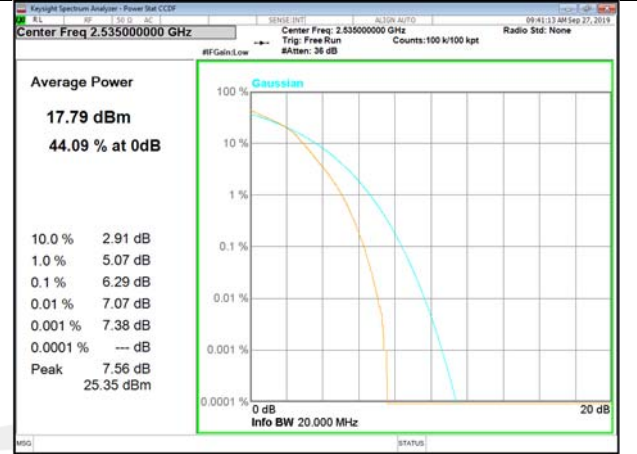

B7_100_Q16_Middle_