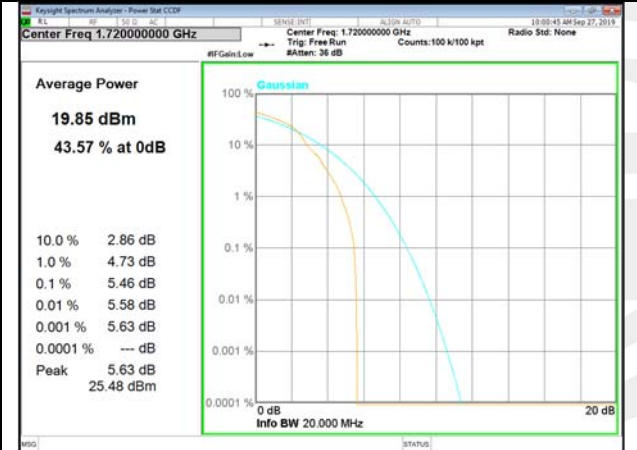

LTE\_FDD\_BAND-4

LTE\_FDD\_BAND-4

B4\_1\_QPSK\_Lower\_

B4\_100\_QPSK\_Lower\_

B4\_1\_Q16\_Lower\_

B4\_100\_Q16\_Lower\_

B4\_1\_QPSK\_Middle\_

B4\_100\_QPSK\_Middle\_