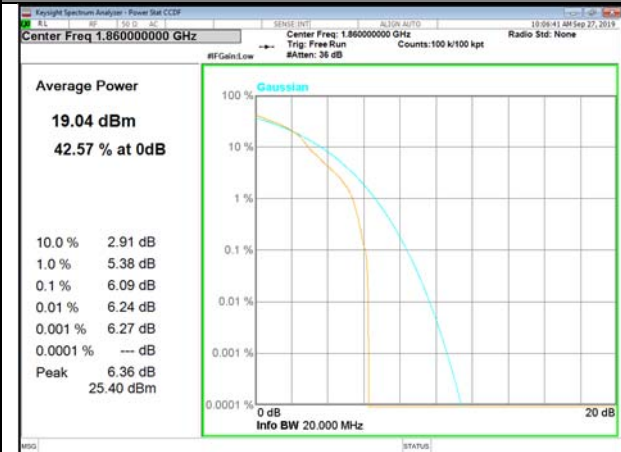

PAR  
LTE\_FDD\_BAND-2

LTE\_FDD\_BAND-2

B2\_1\_QPSK\_Lower\_

B2\_100\_QPSK\_Lower\_

B2\_1\_Q16\_Lower\_

B2\_100\_Q16\_Lower\_

B2\_1\_QPSK\_Middle\_

B2\_100\_QPSK\_Middle\_