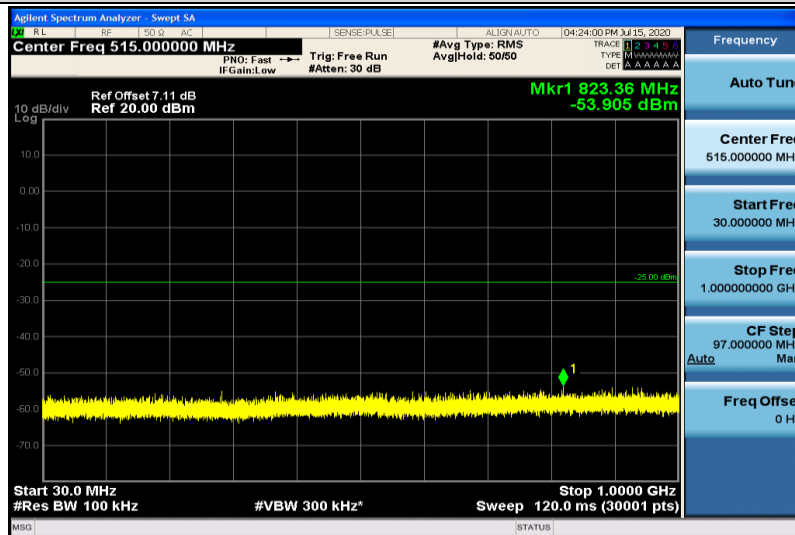

Band41-20MHz-16QAM-40340-1RB#0-30~1000MHz