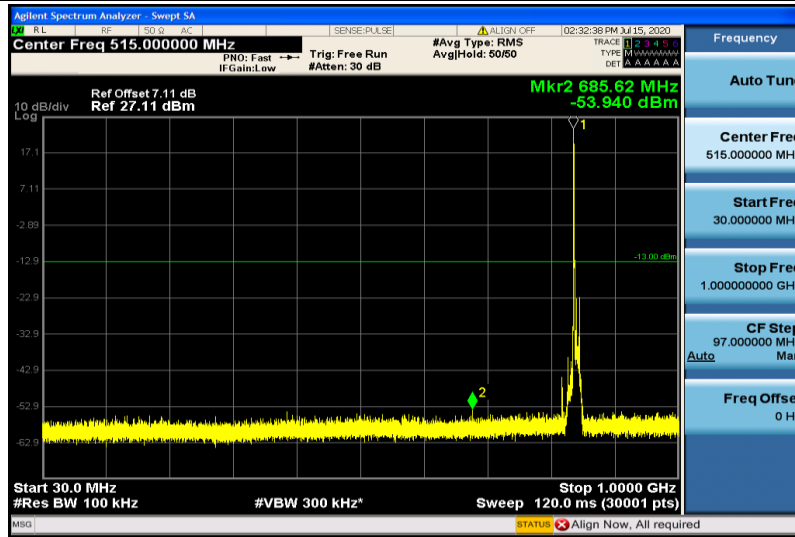

Band26-5MHz-16QAM-27015-1RB#0-1000~26000MHz

Band26-10MHz-QPSK-26840-1RB#0-30~1000MHz

Band26-10MHz-QPSK-26840-1RB#0-1000~26000MHz

Band26-10MHz-QPSK-26915-1RB#0-30~1000MHz

Band26-10MHz-QPSK-26915-1RB#0-1000~26000MHz