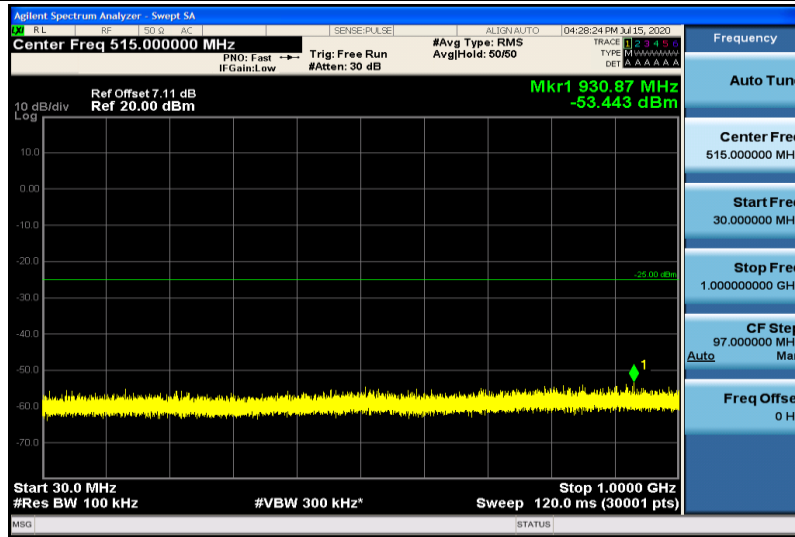

Band41-15MHz-16QAM-41165-1RB#0-1000~26000MHz

Band41-20MHz-QPSK-40340-1RB#0-30~1000MHz

Band41-20MHz-QPSK-40340-1RB#0-1000~26000MHz

Band41-20MHz-QPSK-40740-1RB#0-30~1000MHz

Band41-20MHz-QPSK-40740-1RB#0-1000~26000MHz