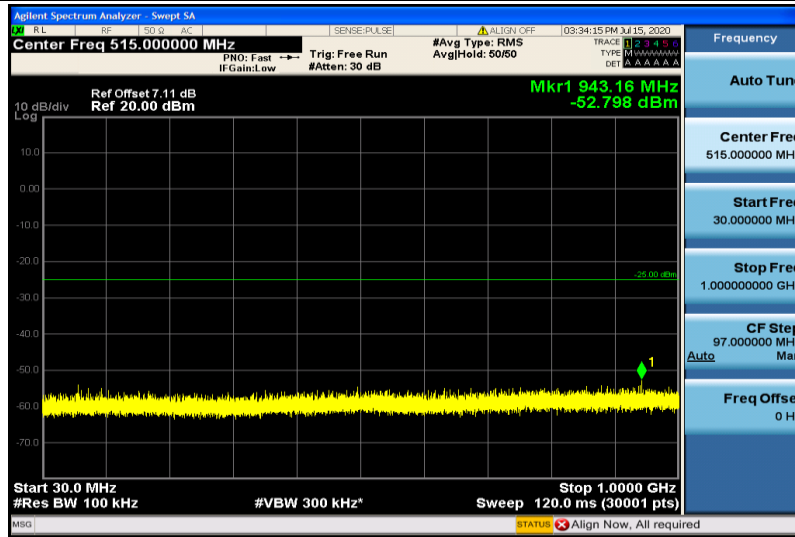

Band41-10MHz-QPSK-41190-1RB#0-30~1000MHz