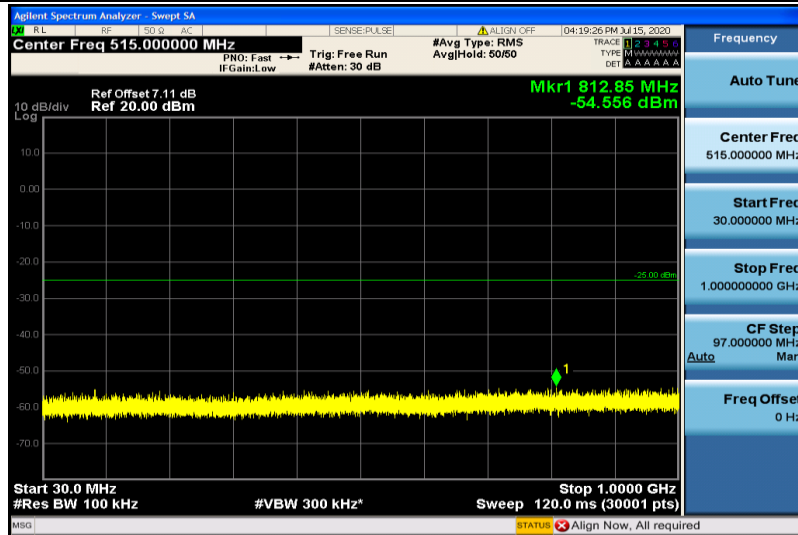

Band41-10MHz-16QAM-40740-1RB#0-30~1000MHz

Band41-10MHz-16QAM-40740-1RB#0-1000~26000MHz

Band41-10MHz-16QAM-41190-1RB#0-30~1000MHz

Band41-10MHz-16QAM-41190-1RB#0-1000~26000MHz

Band41-15MHz-QPSK-40315-1RB#0-30~1000MHz