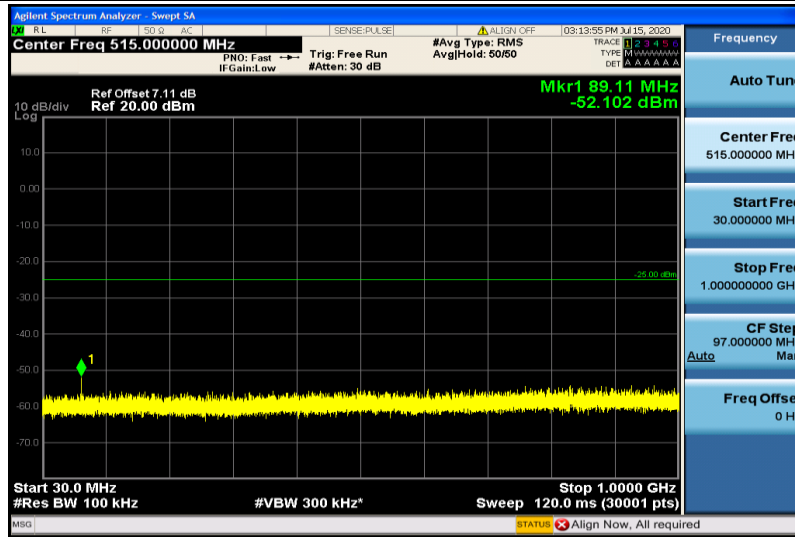

Band41-5MHz-QPSK-40265-1RB#0-30~1000MHz

Band41-5MHz-QPSK-40265-1RB#0-1000~26000MHz

Band41-5MHz-QPSK-40740-1RB#0-30~1000MHz

Band41-5MHz-QPSK-40740-1RB#0-1000~26000MHz

Band41-5MHz-QPSK-41215-1RB#0-30~1000MHz