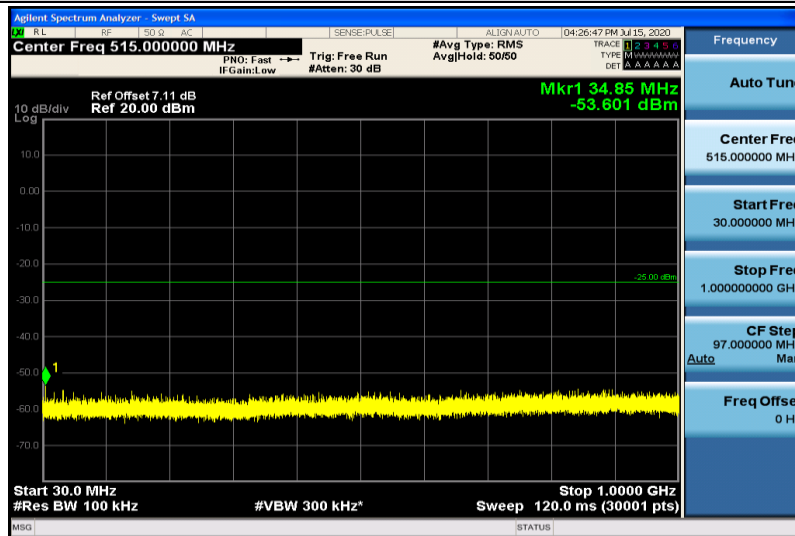

Band41-20MHz-QPSK-41140-1RB#0-30~1000MHz

Band41-20MHz-QPSK-41140-1RB#0-1000~26000MHz

Band41-20MHz-16QAM-40340-1RB#0-30~1000MHz

Band41-20MHz-16QAM-40340-1RB#0-1000~26000MHz

Band41-20MHz-16QAM-40740-1RB#0-30~1000MHz