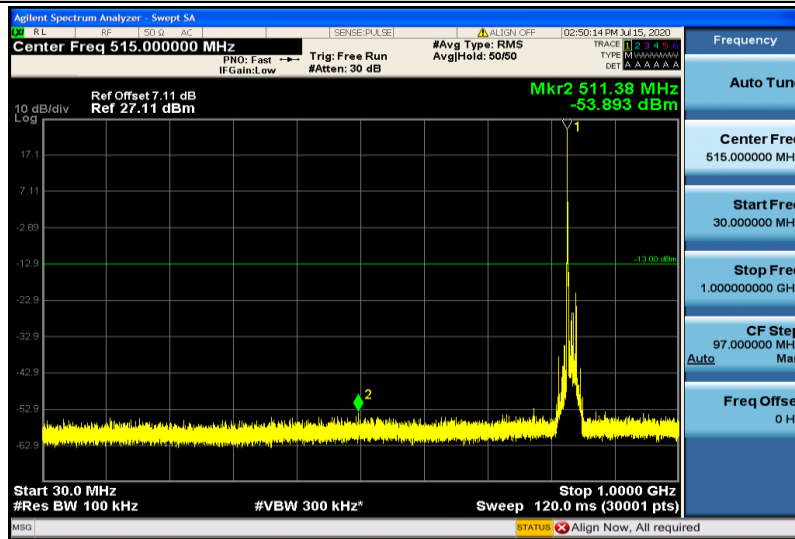

Band26-10MHz-16QAM-26915-1RB#0-1000~26000MHz

Band26-10MHz-16QAM-26990-1RB#0-30~1000MHz

Band26-10MHz-16QAM-26990-1RB#0-1000~26000MHz

Band26-15MHz-QPSK-26865-1RB#0-30~1000MHz

Band26-15MHz-QPSK-26865-1RB#0-1000~26000MHz