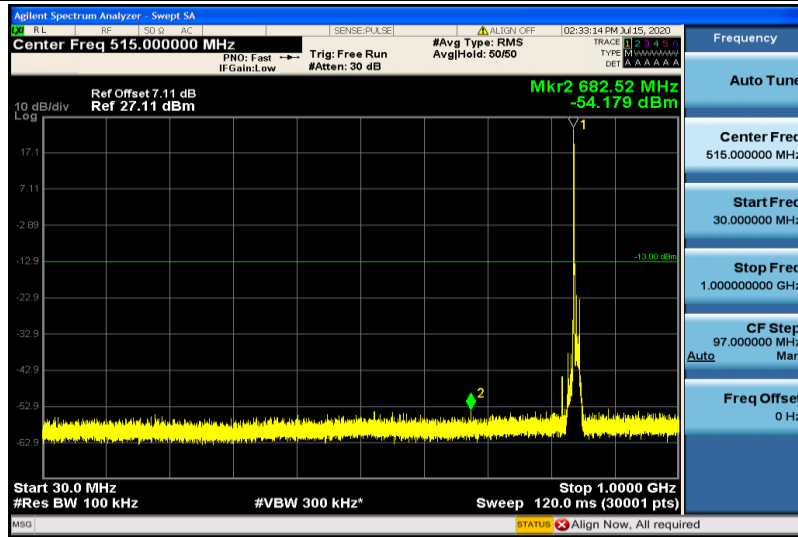

Band26-10MHz-16QAM-26990-1RB#0-30~1000MHz