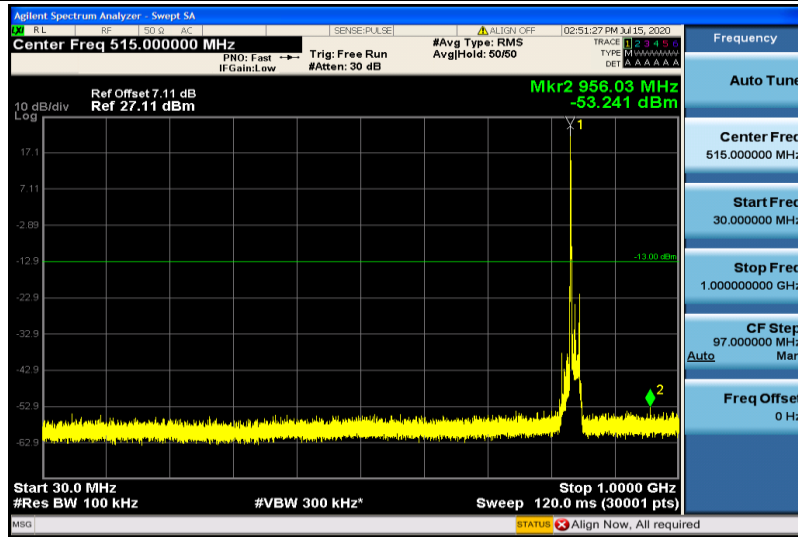

Band26-15MHz-QPSK-26965-1RB#0-30~1000MHz