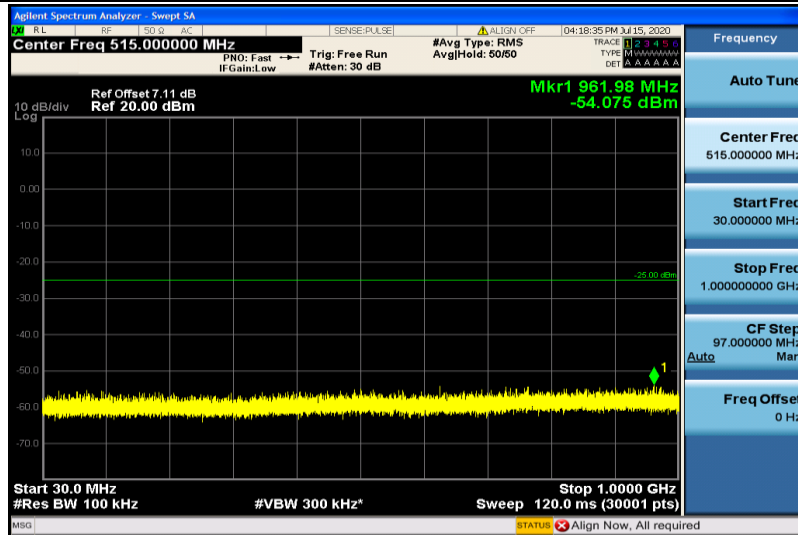

Band41-10MHz-QPSK-40290-1RB#0-30~1000MHz