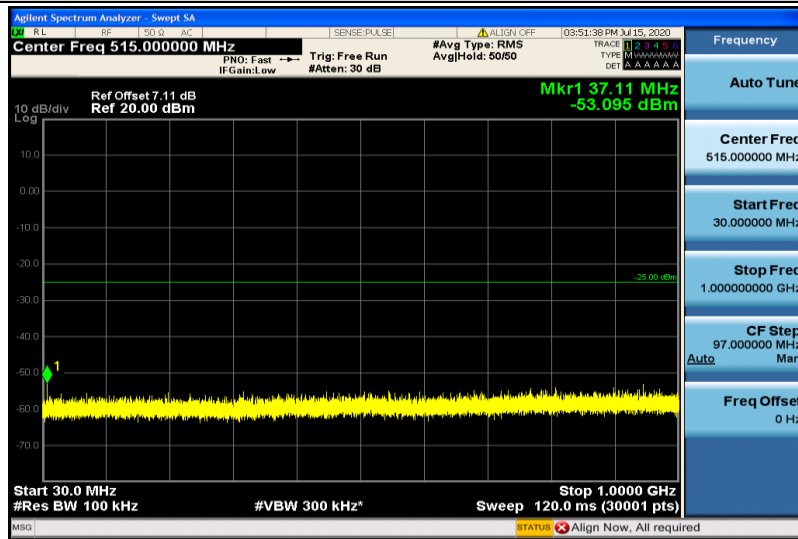

Band41-15MHz-16QAM-40740-1RB#0-30~1000MHz