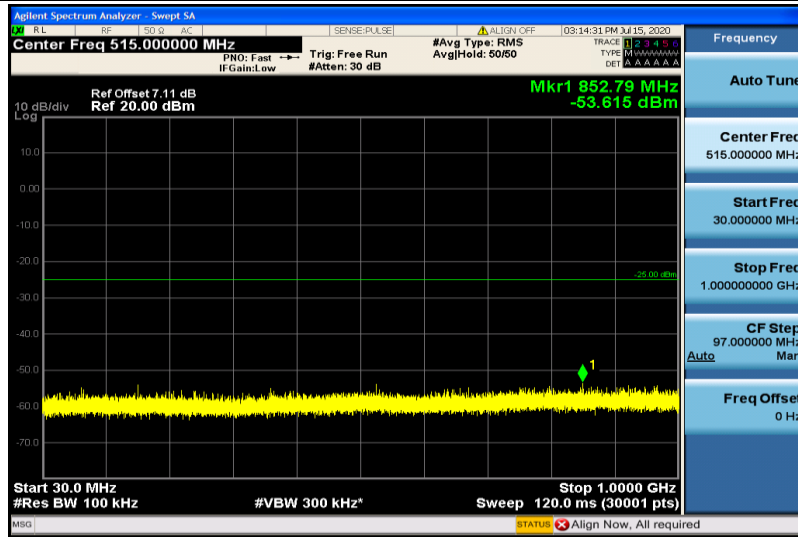

Band41-5MHz-QPSK-41215-1RB#0-1000~26000MHz

Band41-5MHz-16QAM-40265-1RB#0-30~1000MHz

Band41-5MHz-16QAM-40265-1RB#0-1000~26000MHz

Band41-5MHz-16QAM-40740-1RB#0-30~1000MHz

Band41-5MHz-16QAM-40740-1RB#0-1000~26000MHz