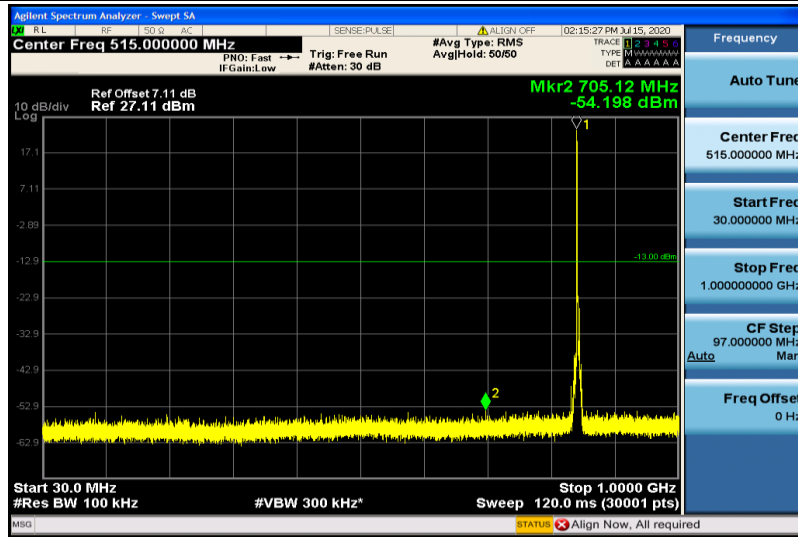

Band26-5MHz-QPSK-26815-1RB#0-1000~26000MHz

Band26-5MHz-QPSK-26915-1RB#0-30~1000MHz

Band26-5MHz-QPSK-26915-1RB#0-1000~26000MHz

Band26-5MHz-QPSK-27015-1RB#0-30~1000MHz

Band26-5MHz-QPSK-27015-1RB#0-1000~26000MHz