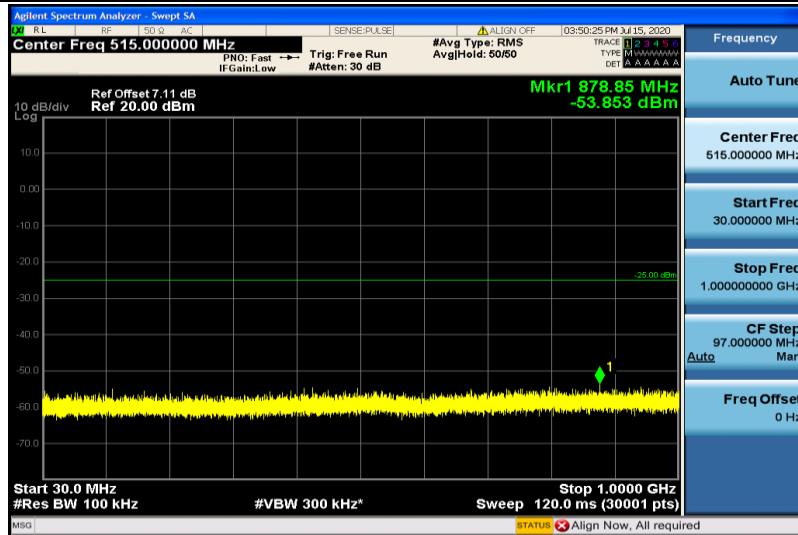

Band41-15MHz-QPSK-40315-1RB#0-1000~26000MHz

Band41-15MHz-QPSK-40740-1RB#0-30~1000MHz

Band41-15MHz-QPSK-40740-1RB#0-1000~26000MHz

Band41-15MHz-QPSK-41165-1RB#0-30~1000MHz

Band41-15MHz-QPSK-41165-1RB#0-1000~26000MHz