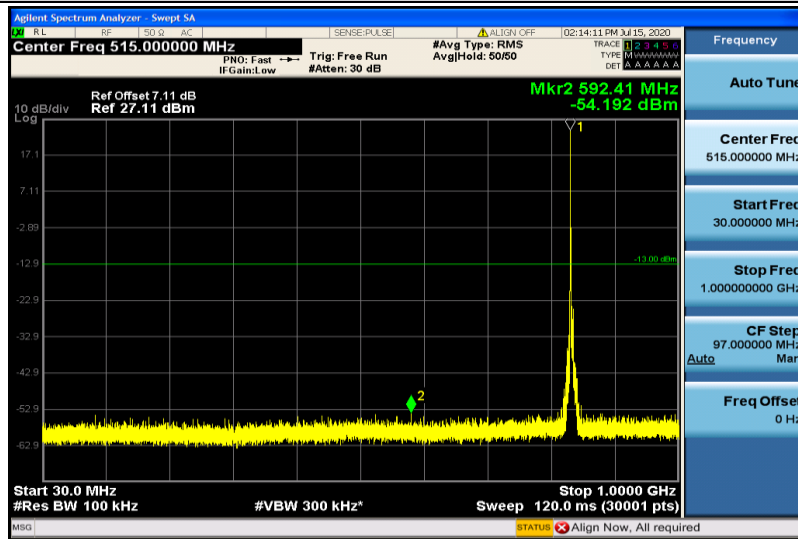

Band26-5MHz-QPSK-26815-1RB#0-1000~26000MHz

Band26-5MHz-QPSK-26915-1RB#0-30~1000MHz

Band26-5MHz-QPSK-26915-1RB#0-1000~26000MHz

Band26-5MHz-QPSK-27015-1RB#0-30~1000MHz

Band26-5MHz-QPSK-27015-1RB#0-1000~26000MHz