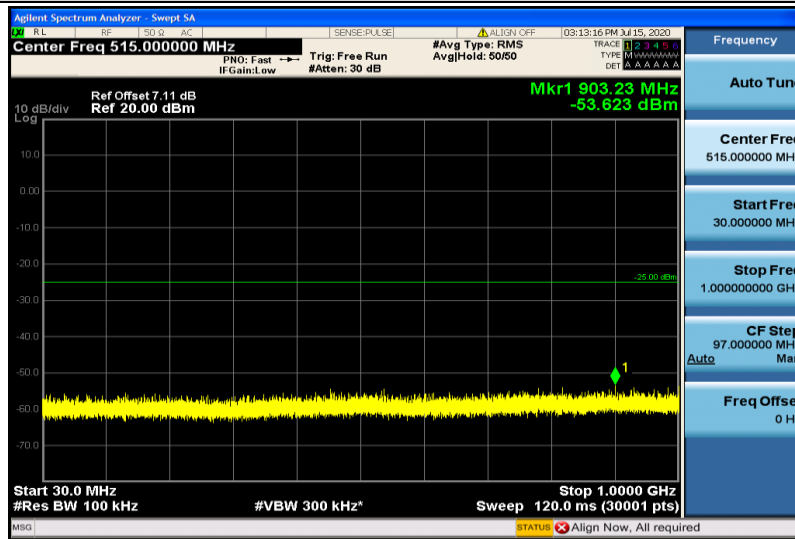

Band41-5MHz-16QAM-40740-1RB#0-30~1000MHz