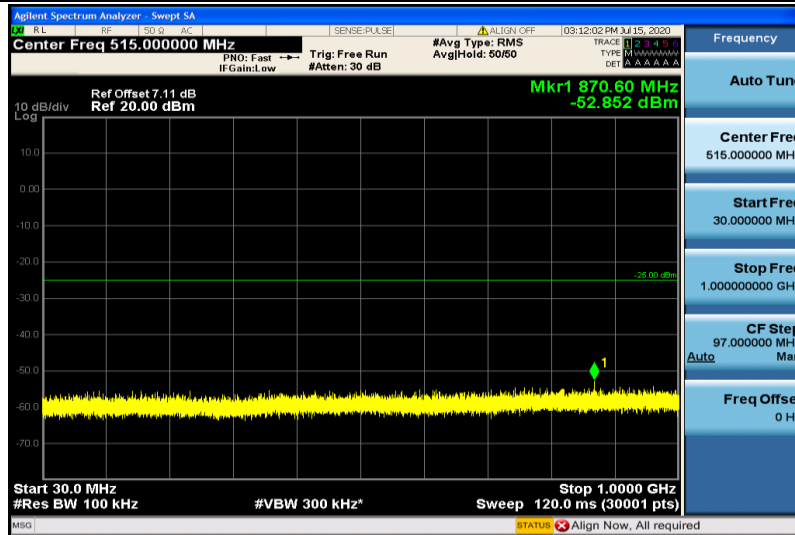

Band41-5MHz-16QAM-40265-1RB#0-30~1000MHz