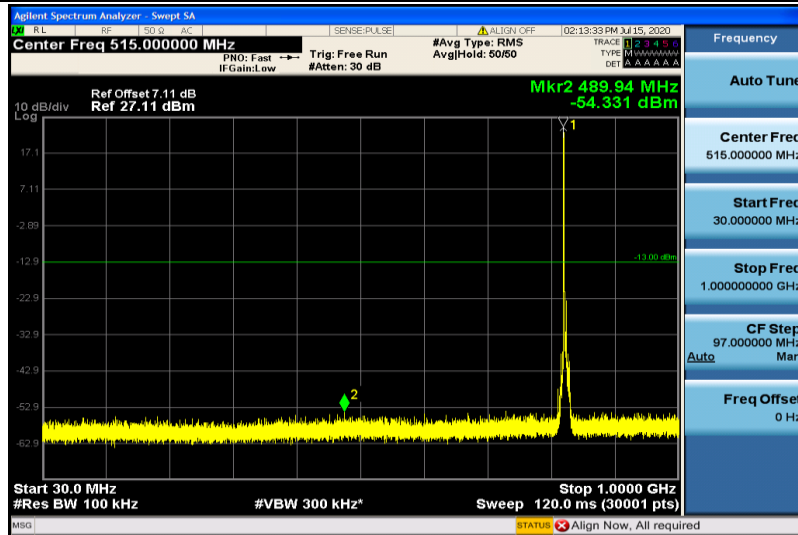

Band26-5MHz-QPSK-26815-1RB#0-1000~26000MHz

Band26-5MHz-QPSK-26915-1RB#0-30~1000MHz

Band26-5MHz-QPSK-26915-1RB#0-1000~26000MHz

Band26-5MHz-QPSK-27015-1RB#0-30~1000MHz

Band26-5MHz-QPSK-27015-1RB#0-1000~26000MHz