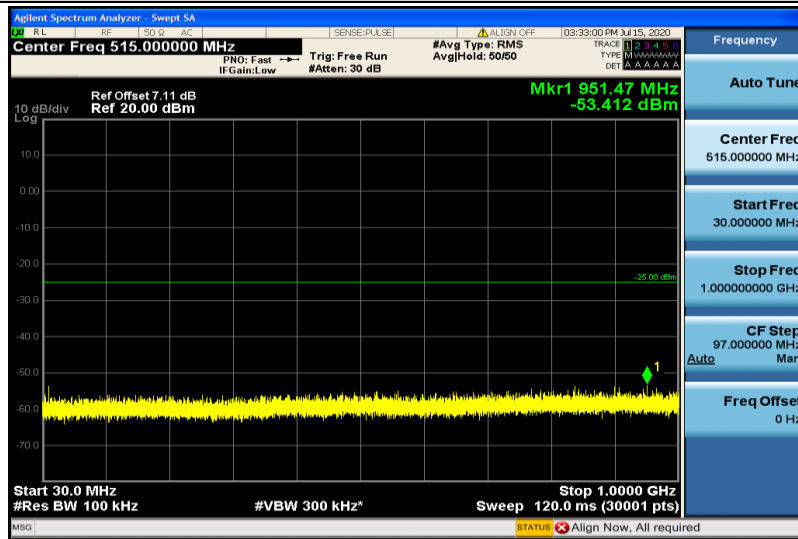

Band41-5MHz-16QAM-41215-1RB#0-30~1000MHz

Band41-5MHz-16QAM-41215-1RB#0-1000~26000MHz

Band41-10MHz-QPSK-40290-1RB#0-30~1000MHz

Band41-10MHz-QPSK-40290-1RB#0-1000~26000MHz

Band41-10MHz-QPSK-40740-1RB#0-30~1000MHz