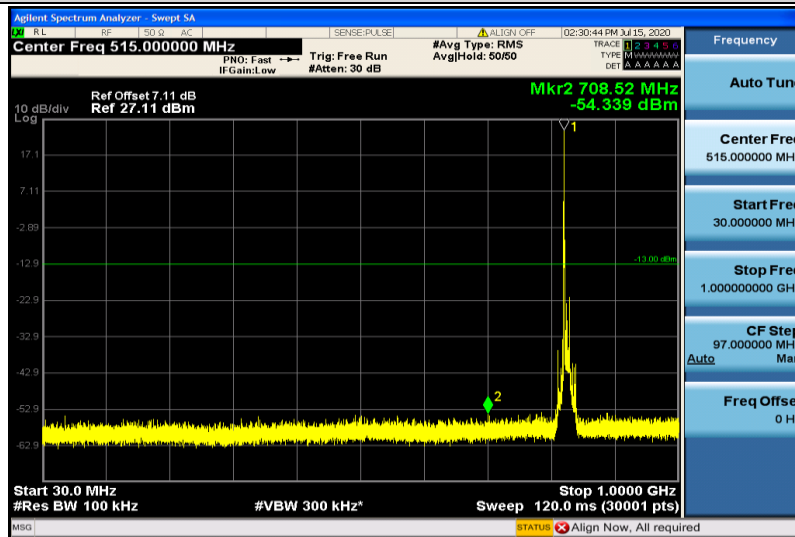

Band26-10MHz-16QAM-26840-1RB#0-30~1000MHz