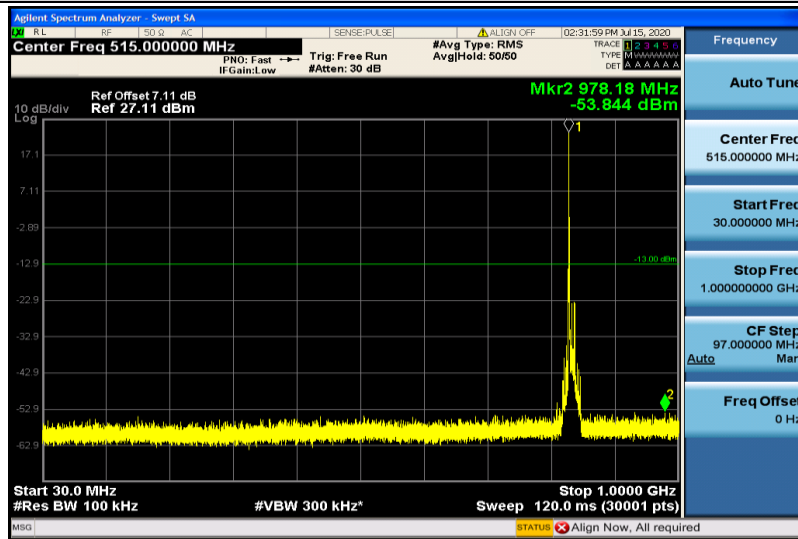

Band26-10MHz-QPSK-26990-1RB#0-30~1000MHz

Band26-10MHz-QPSK-26990-1RB#0-1000~26000MHz

Band26-10MHz-16QAM-26840-1RB#0-30~1000MHz

Band26-10MHz-16QAM-26840-1RB#0-1000~26000MHz

Band26-10MHz-16QAM-26915-1RB#0-30~1000MHz