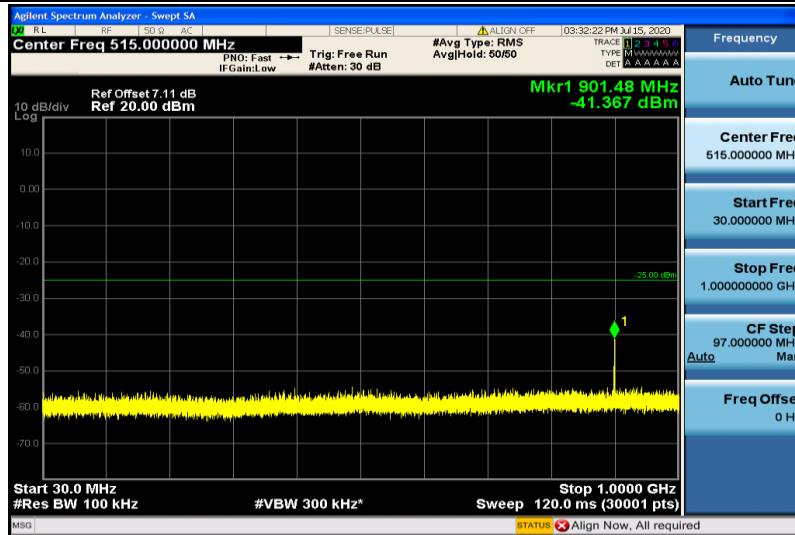

Band41-10MHz-16QAM-40290-1RB#0-30~1000MHz