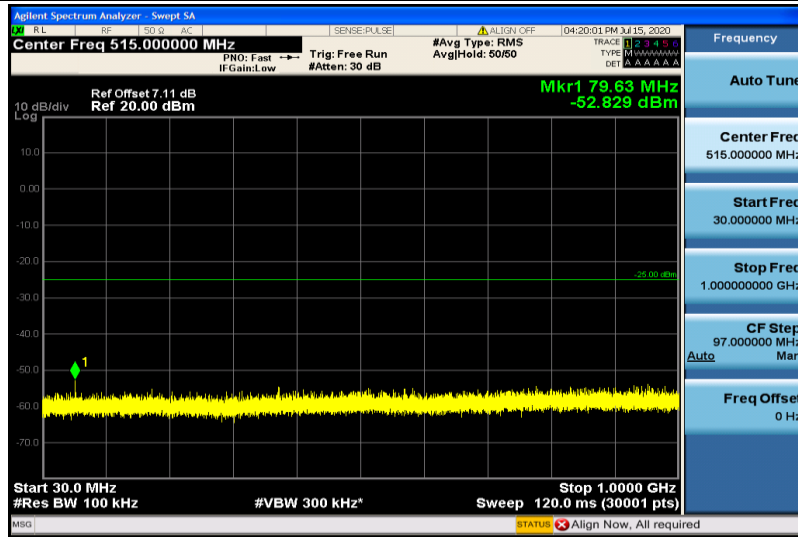

Band41-15MHz-QPSK-41165-1RB#0-30~1000MHz