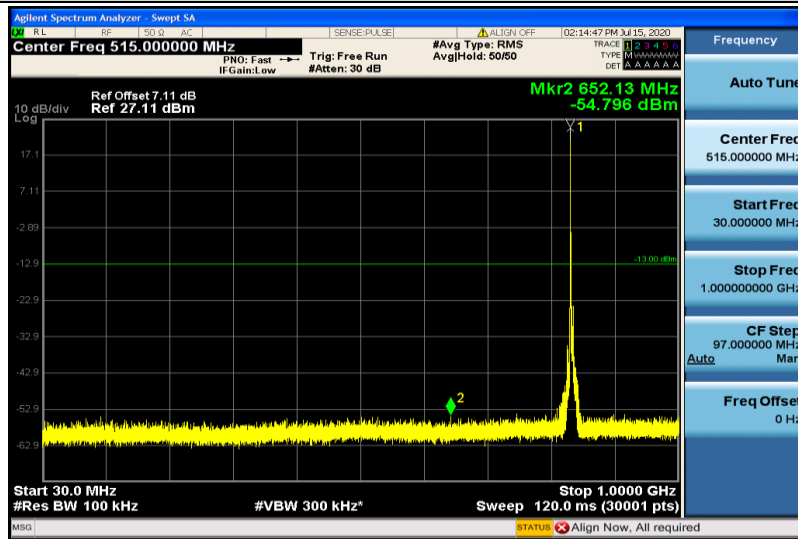

Band26-5MHz-16QAM-26915-1RB#0-30~1000MHz