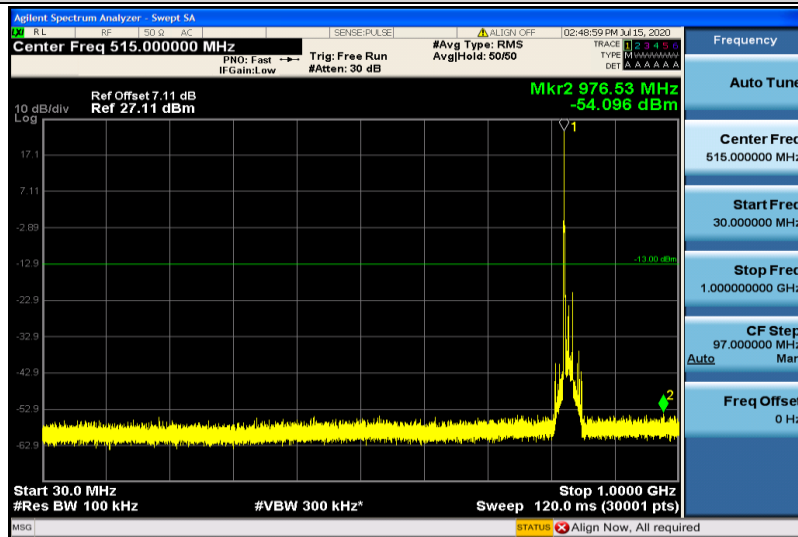

Band26-15MHz-QPSK-26865-1RB#0-30~1000MHz