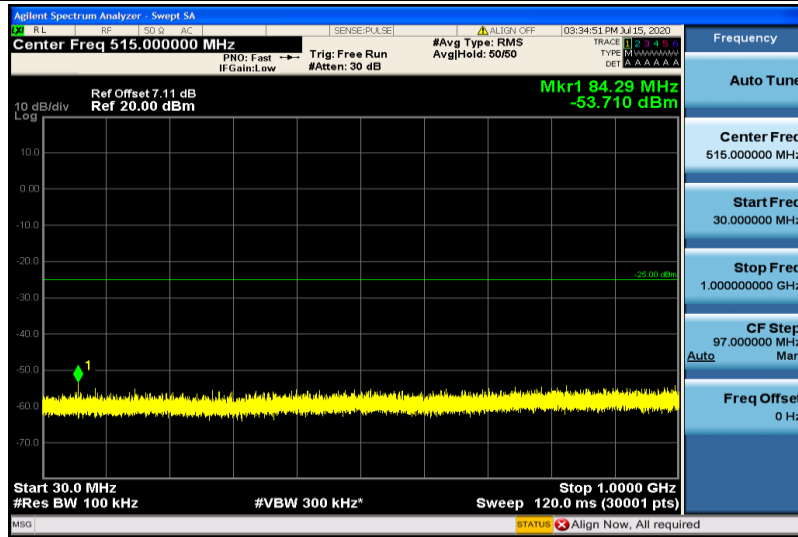

Band41-10MHz-16QAM-41190-1RB#0-30~1000MHz