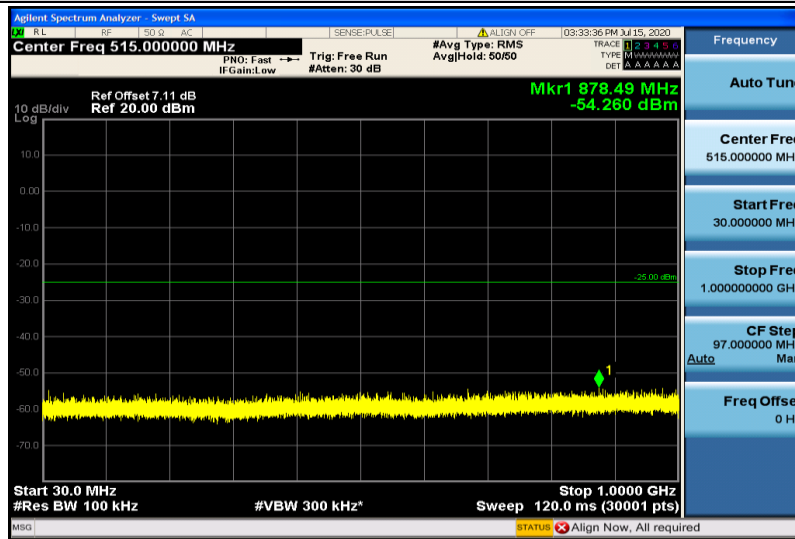

Band41-10MHz-QPSK-40740-1RB#0-1000~26000MHz

Band41-10MHz-QPSK-41190-1RB#0-30~1000MHz

Band41-10MHz-QPSK-41190-1RB#0-1000~26000MHz

Band41-10MHz-16QAM-40290-1RB#0-30~1000MHz

Band41-10MHz-16QAM-40290-1RB#0-1000~26000MHz