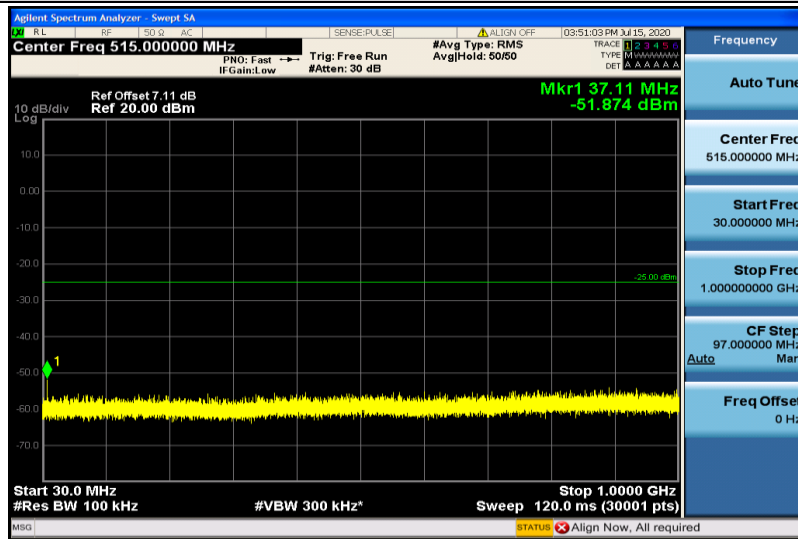

Band41-15MHz-QPSK-40740-1RB#0-30~1000MHz