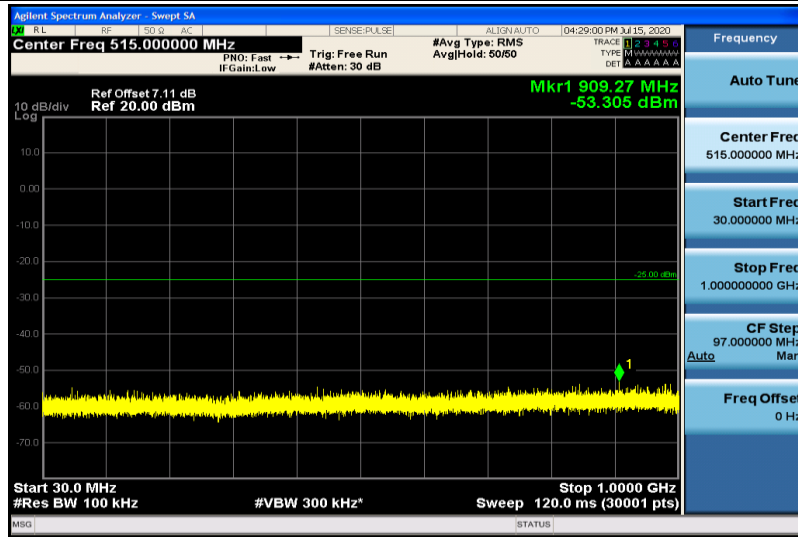

Band41-20MHz-16QAM-41140-1RB#0-30~1000MHz