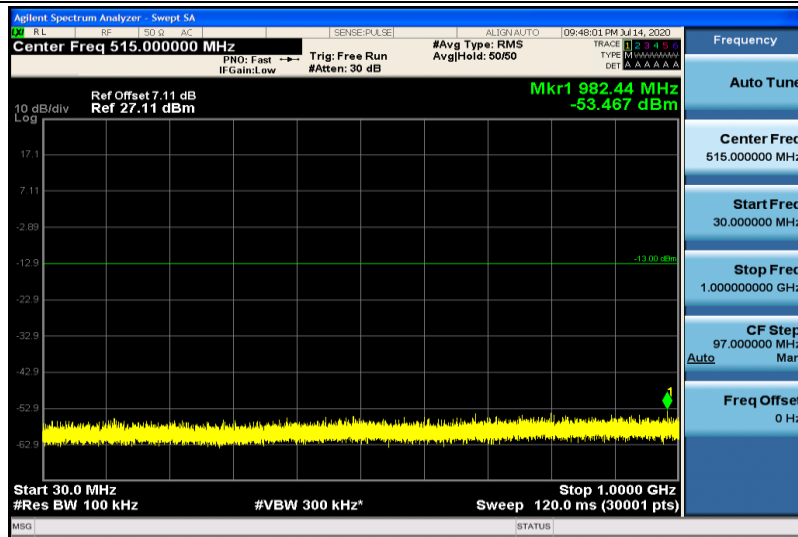

Band25-1.4MHz-16QAM-26365-1RB#0-100~26000MHz

Band25-1.4MHz-16QAM-26683-1RB#0-30~1000MHz