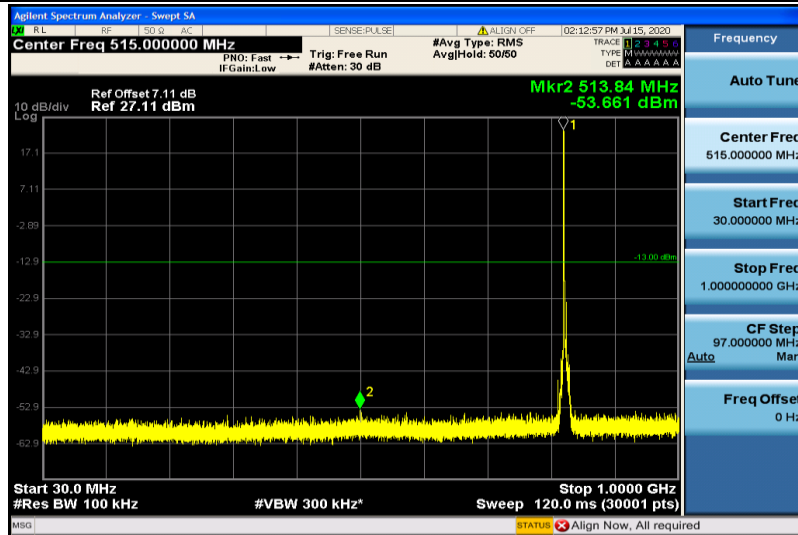

Band26-3MHz-16QAM-27025-1RB#0-1000~26000MHz

Band26-5MHz-QPSK-26815-1RB#0-30~1000MHz