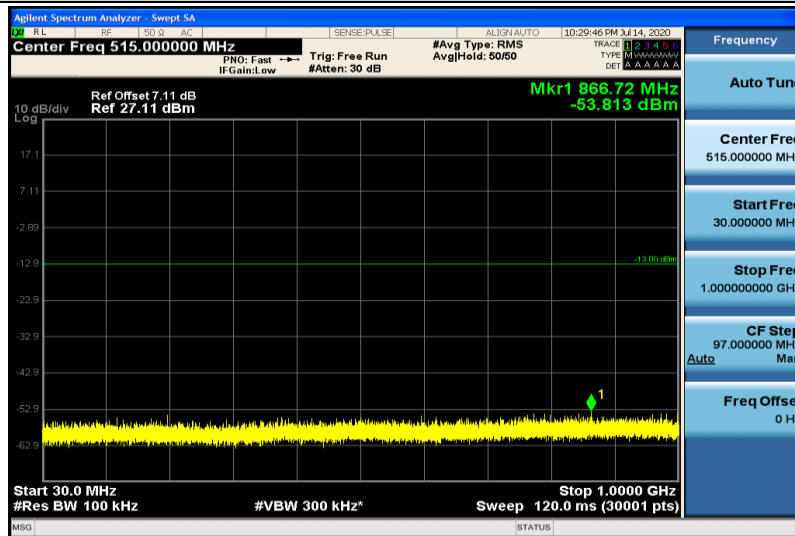

Band25-1.4MHz-16QAM-26365-1RB#0-100~26000MHz

Band25-1.4MHz-16QAM-26683-1RB#0-30~1000MHz

Band25-1.4MHz-16QAM-26683-1RB#0-1000~26000MHz

Band25-3MHz-QPSK-26055-1RB#0-30~1000MHz

Band25-3MHz-QPSK-26055-1RB#0-1000~26000MHz