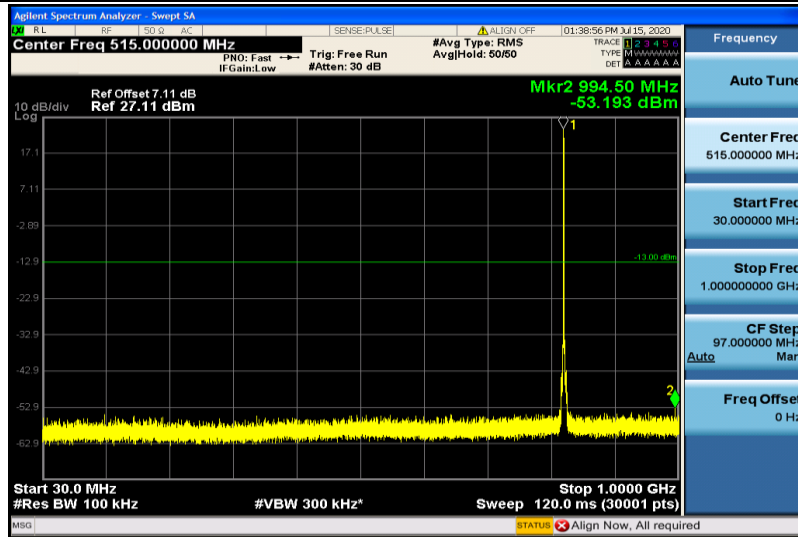

Band25-20MHz-16QAM-26365-1RB#0-1000~26000MHz

Band25-20MHz-16QAM-26590-1RB#0-30~1000MHz

Band25-20MHz-16QAM-26590-1RB#0-1000~26000MHz

Band26-1.4MHz-QPSK-26797-1RB#0-30~1000MHz

Band26-1.4MHz-QPSK-26797-1RB#0-1000~26000MHz