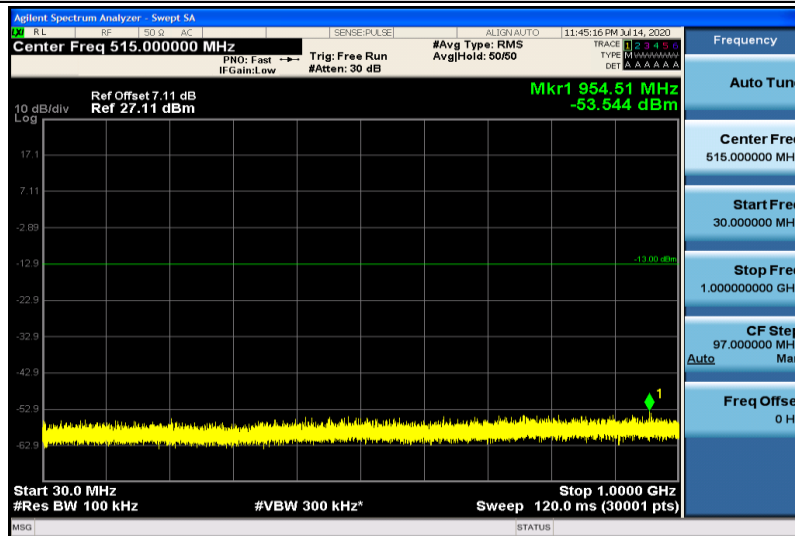

Band25-20MHz-QPSK-26140-1RB#0-1000~26000MHz

Band25-20MHz-QPSK-26365-1RB#0-30~1000MHz