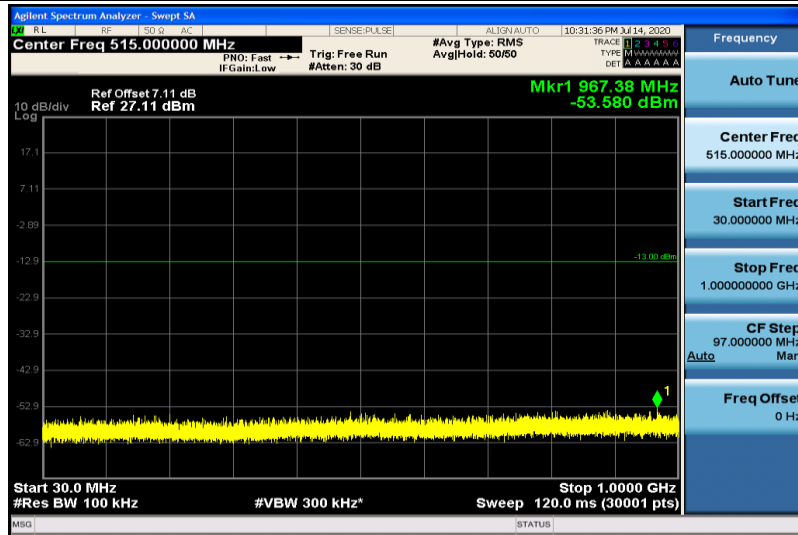

Band25-3MHz-16QAM-26365-1RB#0-1000~26000MHz

Band25-3MHz-16QAM-26675-1RB#0-30~1000MHz