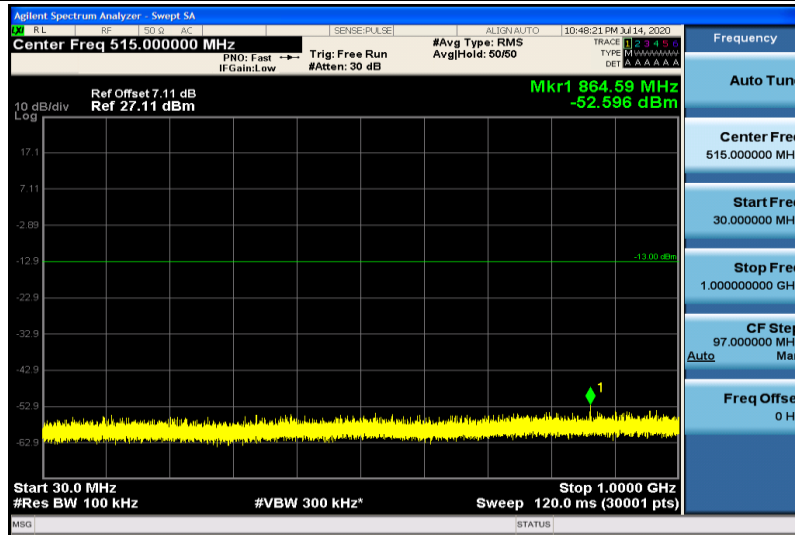

Band25-5MHz-QPSK-26665-1RB#0-1000~26000MHz

Band25-5MHz-16QAM-26065-1RB#0-30~1000MHz

Band25-5MHz-16QAM-26065-1RB#0-1000~26000MHz

Band25-5MHz-16QAM-26365-1RB#0-30~1000MHz

Band25-5MHz-16QAM-26365-1RB#0-1000~26000MHz