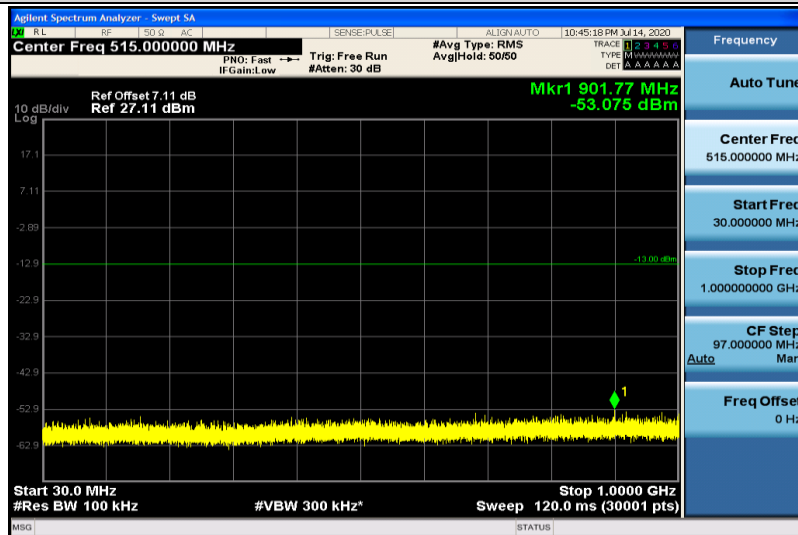

Band25-3MHz-16QAM-26055-1RB#0-1000~26000MHz

Band25-3MHz-16QAM-26365-1RB#0-30~1000MHz

Band25-3MHz-16QAM-26365-1RB#0-1000~26000MHz

Band25-3MHz-16QAM-26675-1RB#0-30~1000MHz

Band25-3MHz-16QAM-26675-1RB#0-1000~26000MHz