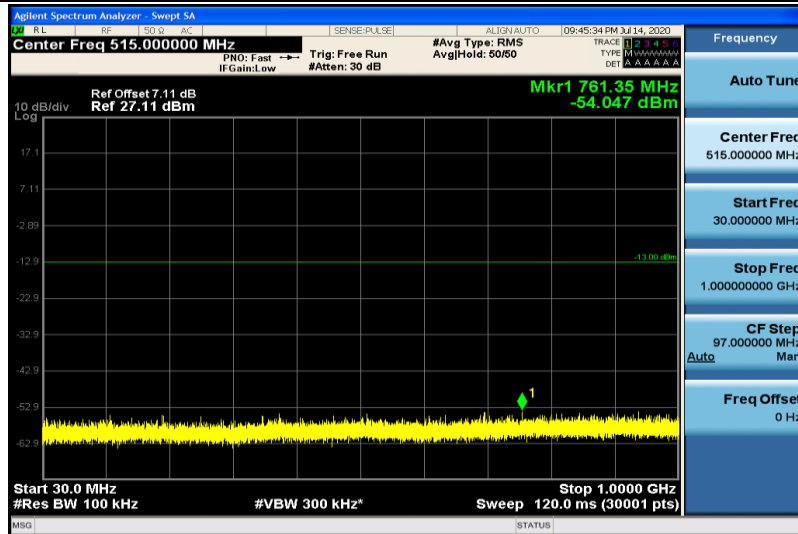

Band25-1.4MHz-QPSK-26683-1RB#0-30~1000MHz

Band25-1.4MHz-QPSK-26683-1RB#0-1000~26000MHz

Band25-1.4MHz-16QAM-26047-1RB#0-30~1000MHz

Band25-1.4MHz-16QAM-26047-1RB#0-100~26000MHz

Band25-1.4MHz-16QAM-26365-1RB#0-30~1000MHz