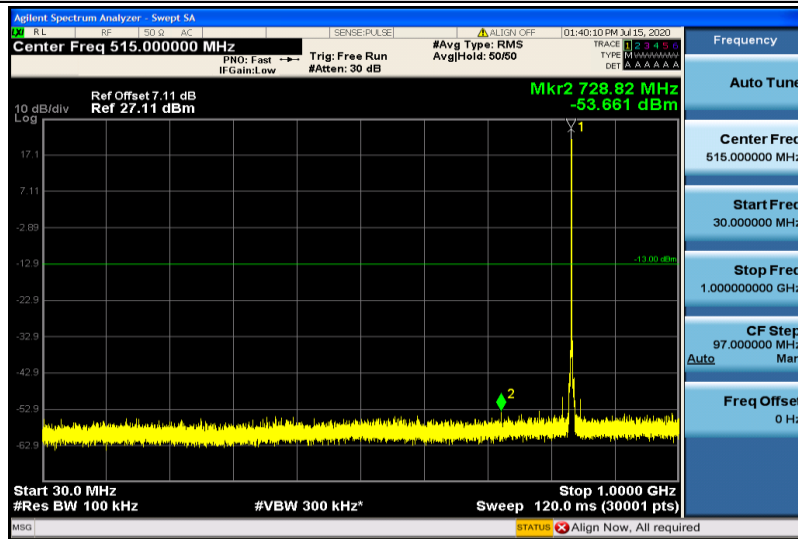

Band25-20MHz-16QAM-26365-1RB#0-1000~26000MHz

Band25-20MHz-16QAM-26590-1RB#0-30~1000MHz

Band25-20MHz-16QAM-26590-1RB#0-1000~26000MHz

Band26-1.4MHz-QPSK-26797-1RB#0-30~1000MHz

Band26-1.4MHz-QPSK-26797-1RB#0-1000~26000MHz