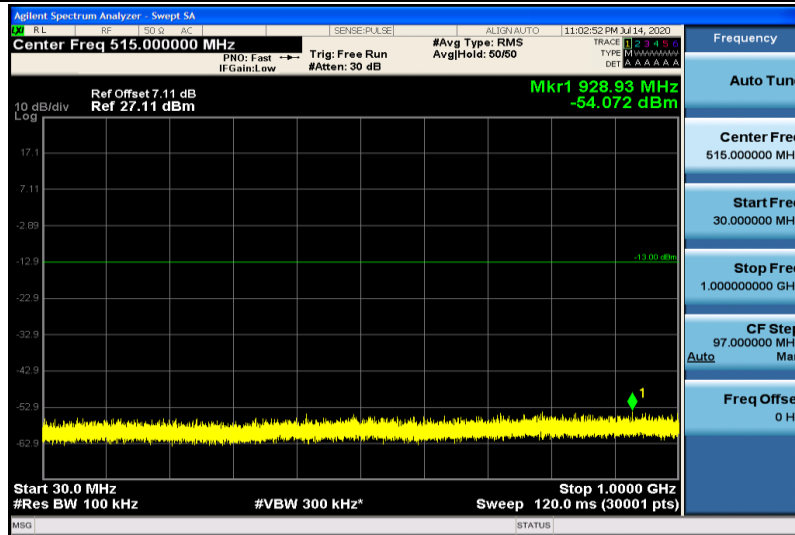

Band25-10MHz-QPSK-26640-1RB#0-1000~26000MHz

Band25-10MHz-16QAM-26090-1RB#0-30~1000MHz