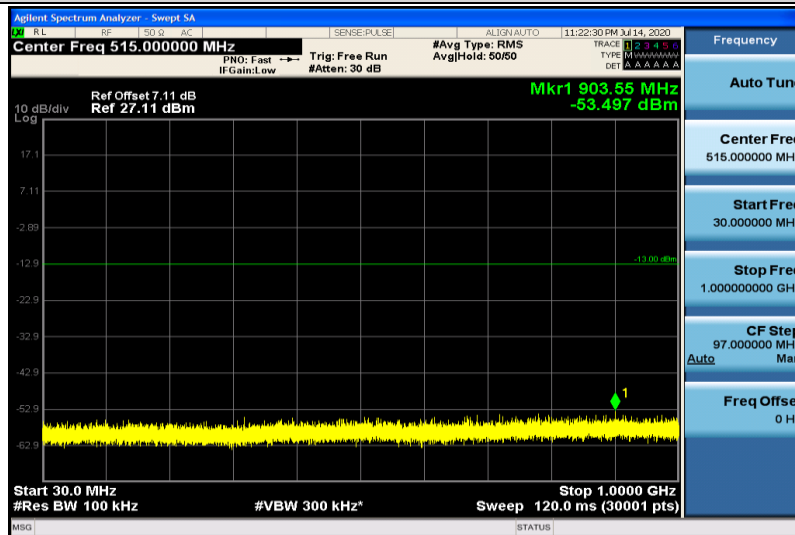

Band25-15MHz-QPSK-26115-1RB#0-1000~26000MHz

Band25-15MHz-QPSK-26365-1RB#0-30~1000MHz

Band25-15MHz-QPSK-26365-1RB#0-1000~26000MHz

Band25-15MHz-QPSK-26615-1RB#0-30~1000MHz

Band25-15MHz-QPSK-26615-1RB#0-1000~26000MHz