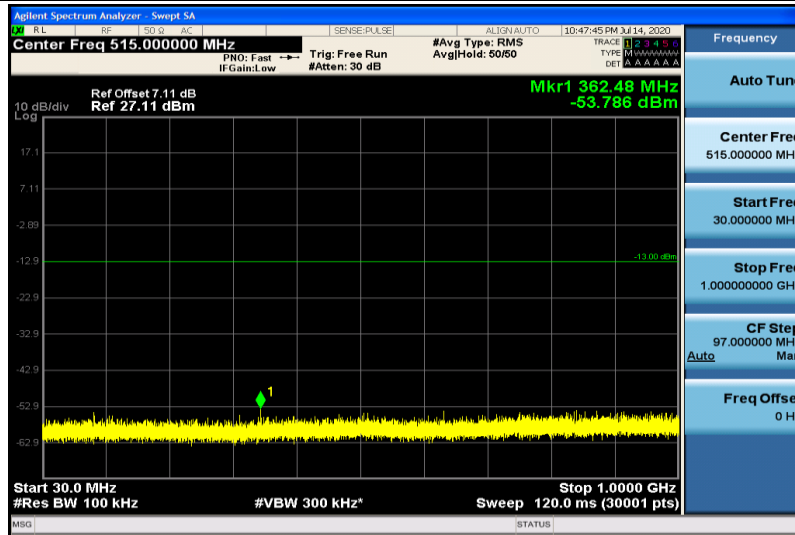

Band25-5MHz-QPSK-26065-1RB#0-30~1000MHz

Band25-5MHz-QPSK-26065-1RB#0-1000~26000MHz

Band25-5MHz-QPSK-26365-1RB#0-30~1000MHz

Band25-5MHz-QPSK-26365-1RB#0-1000~26000MHz

Band25-5MHz-QPSK-26665-1RB#0-30~1000MHz