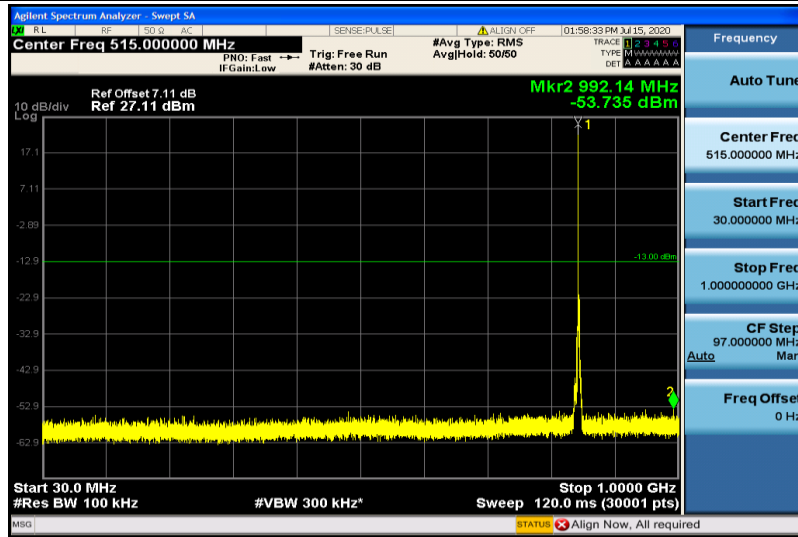

Band26-3MHz-QPSK-27025-1RB#0-1000~26000MHz

Band26-3MHz-16QAM-26805-1RB#0-30~1000MHz

Band26-3MHz-16QAM-26805-1RB#0-1000~26000MHz

Band26-3MHz-16QAM-26915-1RB#0-30~1000MHz

Band26-3MHz-16QAM-26915-1RB#0-1000~26000MHz