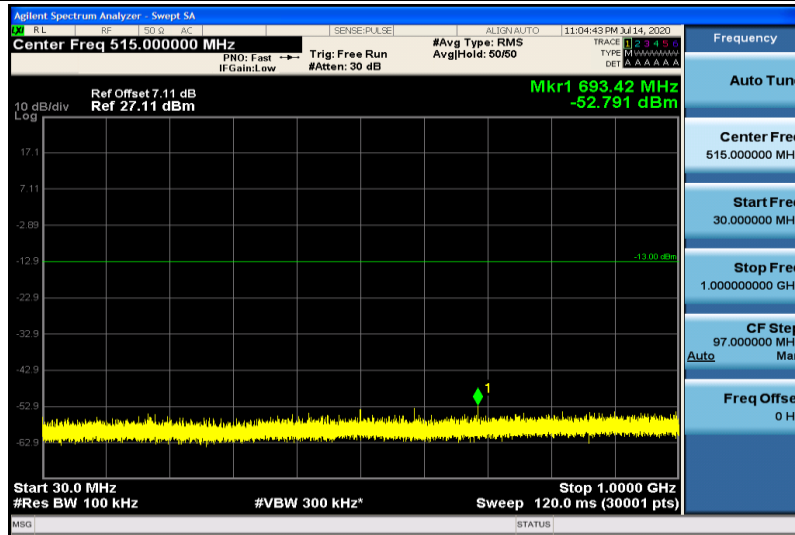

Band25-10MHz-QPSK-26365-1RB#0-1000~26000MHz

Band25-10MHz-QPSK-26640-1RB#0-30~1000MHz