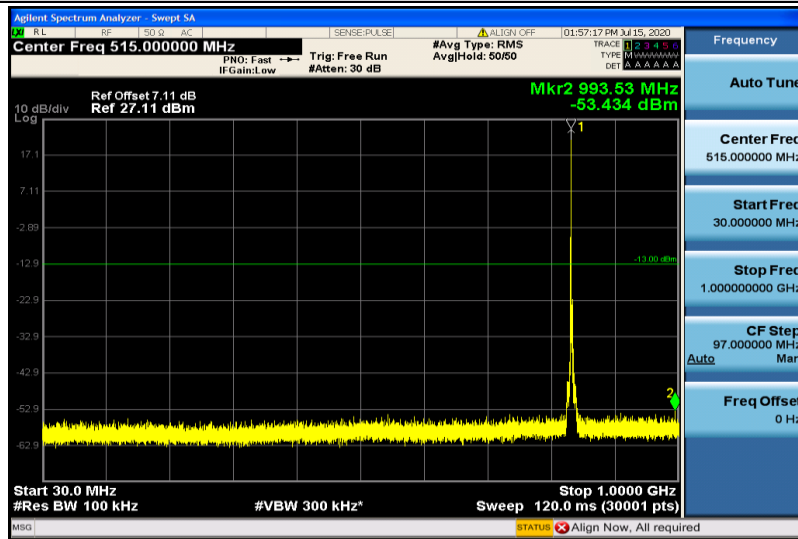

Band26-3MHz-QPSK-27025-1RB#0-1000~26000MHz

Band26-3MHz-16QAM-26805-1RB#0-30~1000MHz

Band26-3MHz-16QAM-26805-1RB#0-1000~26000MHz

Band26-3MHz-16QAM-26915-1RB#0-30~1000MHz

Band26-3MHz-16QAM-26915-1RB#0-1000~26000MHz