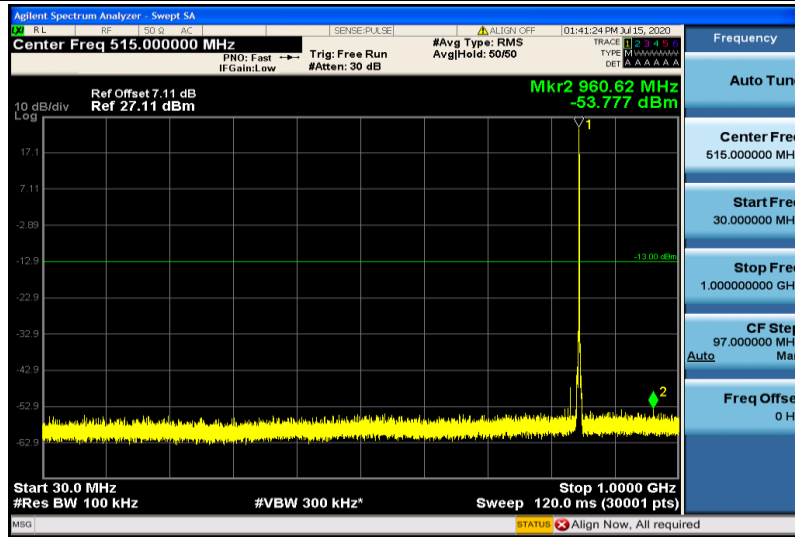

Band26-1.4MHz-QPSK-26915-1RB#0-1000~26000MHz

Band26-1.4MHz-QPSK-27033-1RB#0-30~1000MHz