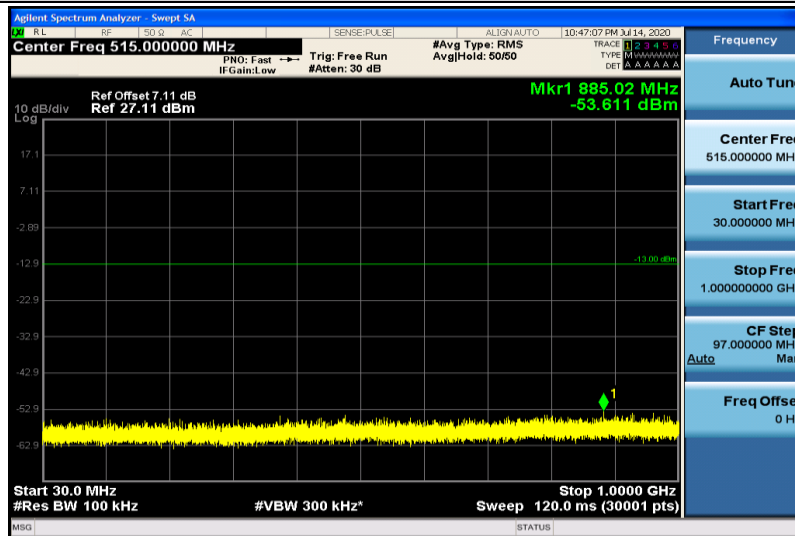

Band25-5MHz-16QAM-26065-1RB#0-1000~26000MHz

Band25-5MHz-16QAM-26365-1RB#0-30~1000MHz