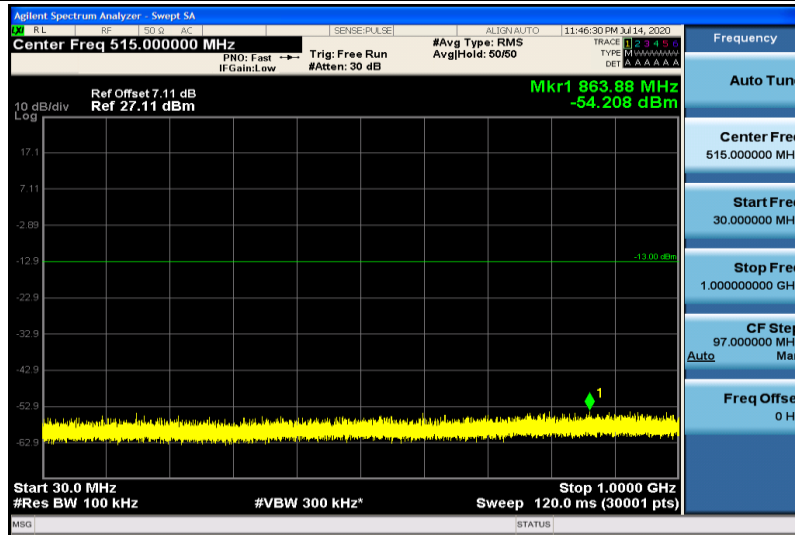

Band25-15MHz-16QAM-26615-1RB#0-1000~26000MHz

Band25-20MHz-QPSK-26140-1RB#0-30~1000MHz

Band25-20MHz-QPSK-26140-1RB#0-1000~26000MHz

Band25-20MHz-QPSK-26365-1RB#0-30~1000MHz

Band25-20MHz-QPSK-26365-1RB#0-1000~26000MHz