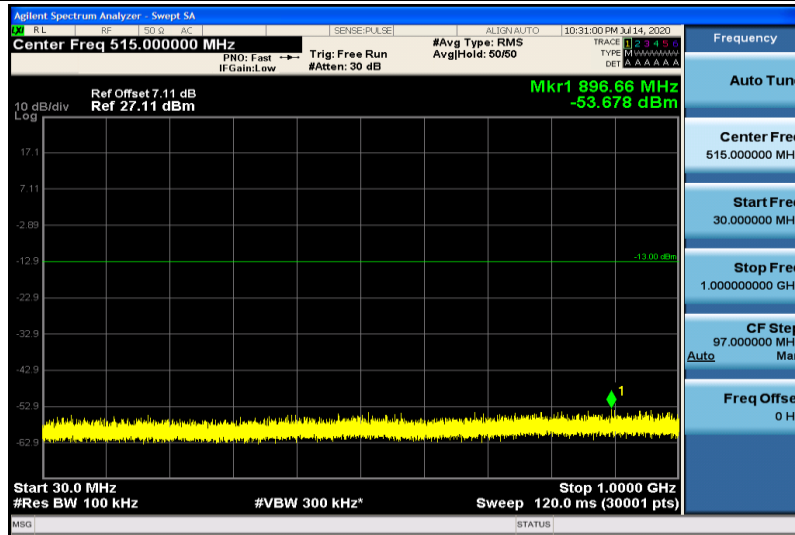

Band25-3MHz-QPSK-26365-1RB#0-1000~26000MHz

Band25-3MHz-QPSK-26675-1RB#0-30~1000MHz