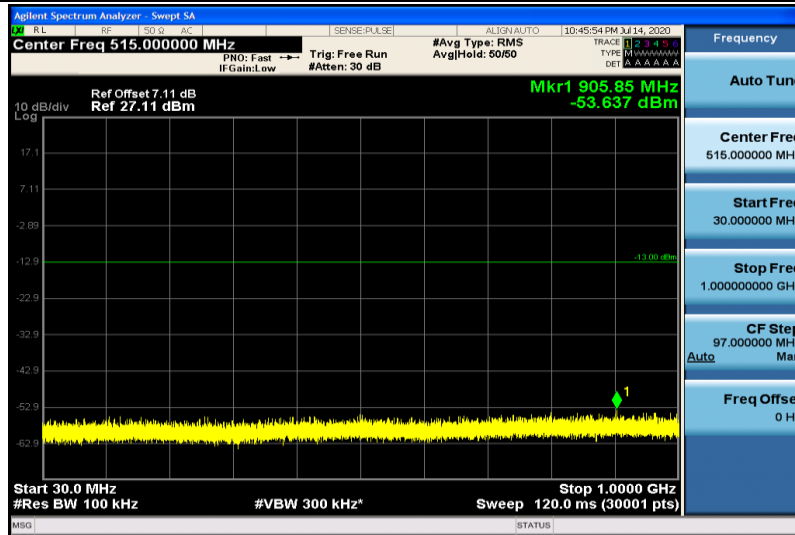

Band25-5MHz-QPSK-26665-1RB#0-1000~26000MHz

Band25-5MHz-16QAM-26065-1RB#0-30~1000MHz