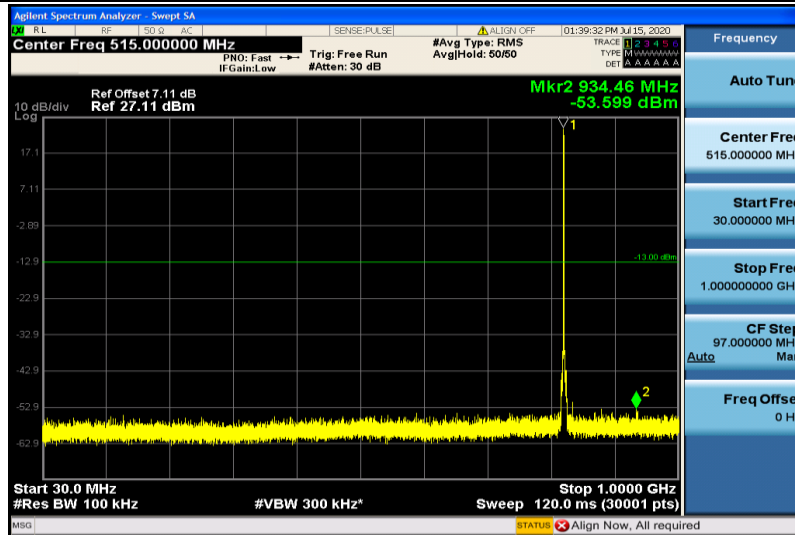

Band26-1.4MHz-QPSK-26915-1RB#0-30~1000MHz

Band26-1.4MHz-QPSK-26915-1RB#0-1000~26000MHz

Band26-1.4MHz-QPSK-27033-1RB#0-30~1000MHz

Band26-1.4MHz-QPSK-27033-1RB#0-1000~26000MHz

Band26-1.4MHz-16QAM-26797-1RB#0-30~1000MHz