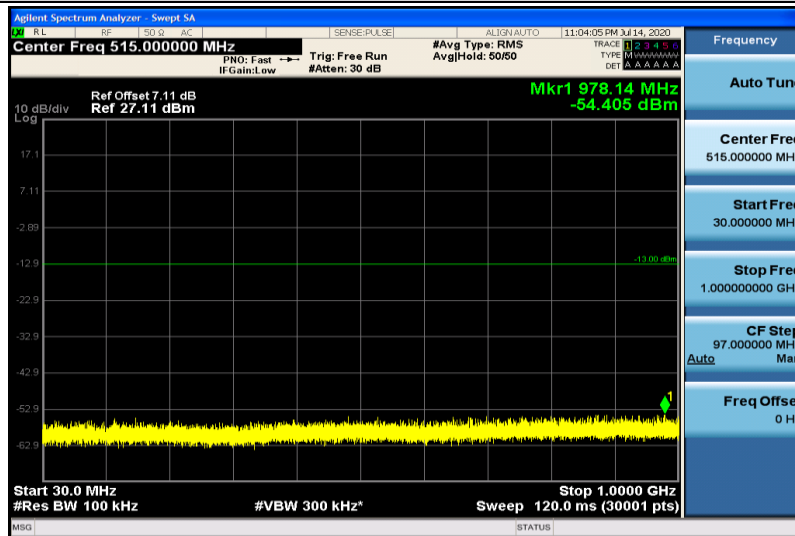

Band25-10MHz-QPSK-26365-1RB#0-1000~26000MHz

Band25-10MHz-QPSK-26640-1RB#0-30~1000MHz

Band25-10MHz-QPSK-26640-1RB#0-1000~26000MHz

Band25-10MHz-16QAM-26090-1RB#0-30~1000MHz

Band25-10MHz-16QAM-26090-1RB#0-1000~26000MHz