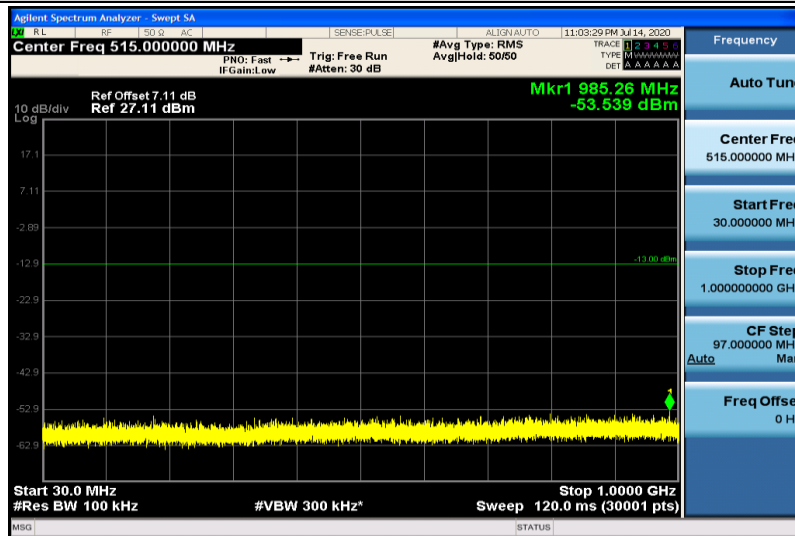

Band25-5MHz-16QAM-26665-1RB#0-30~1000MHz

Band25-5MHz-16QAM-26665-1RB#0-1000~26000MHz

Band25-10MHz-QPSK-26090-1RB#0-30~1000MHz

Band25-10MHz-QPSK-26090-1RB#0-1000~26000MHz

Band25-10MHz-QPSK-26365-1RB#0-30~1000MHz