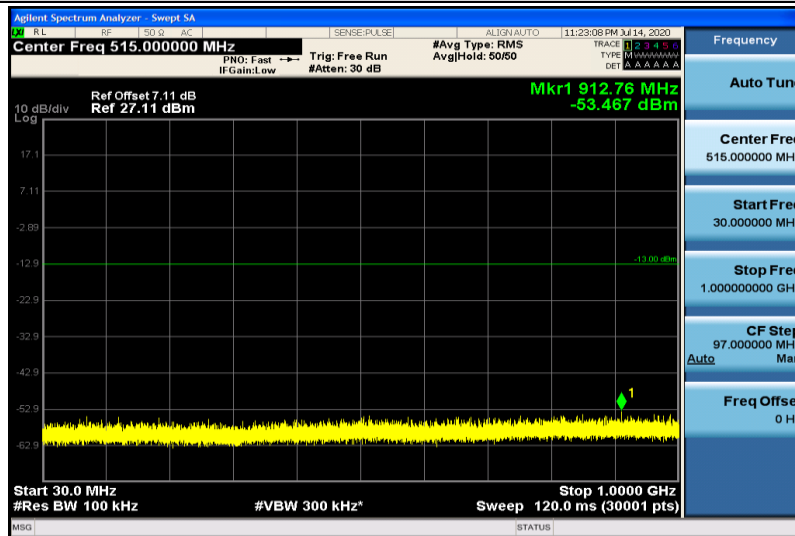

Band25-15MHz-QPSK-26115-1RB#0-1000~26000MHz

Band25-15MHz-QPSK-26365-1RB#0-30~1000MHz