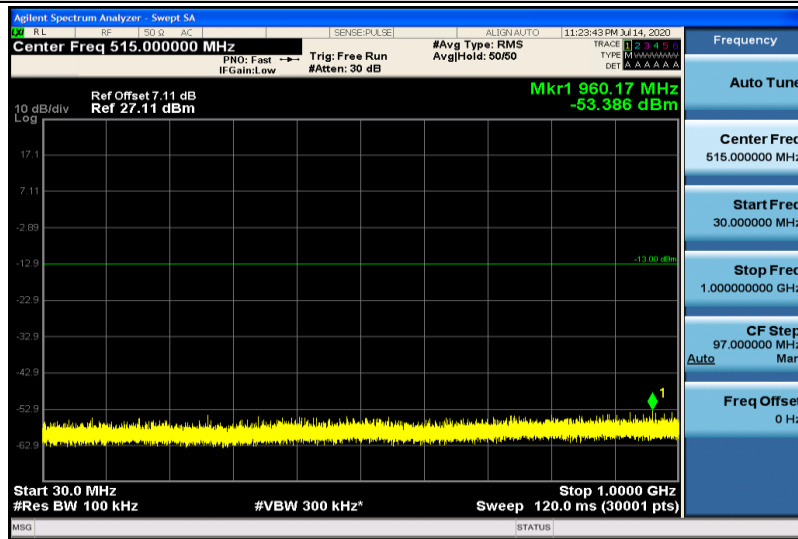

Band25-15MHz-16QAM-26115-1RB#0-1000~26000MHz

Band25-15MHz-16QAM-26365-1RB#0-30~1000MHz