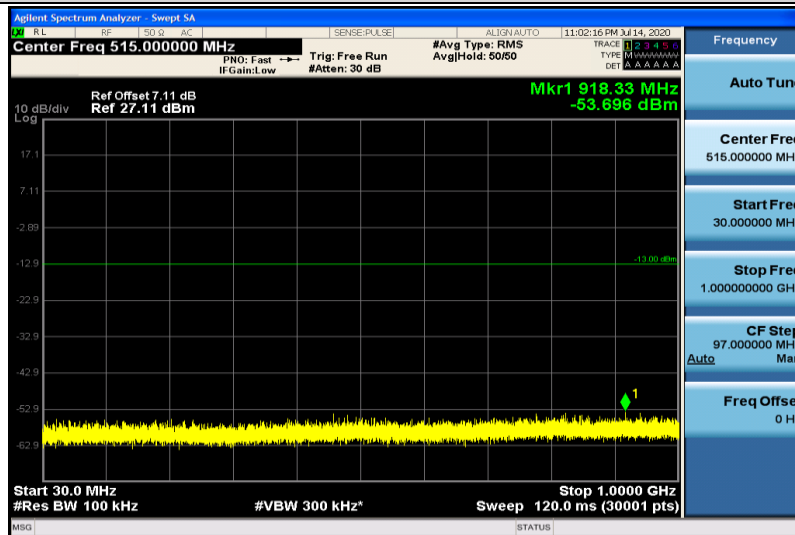

Band25-5MHz-16QAM-26665-1RB#0-1000~26000MHz

Band25-10MHz-QPSK-26090-1RB#0-30~1000MHz