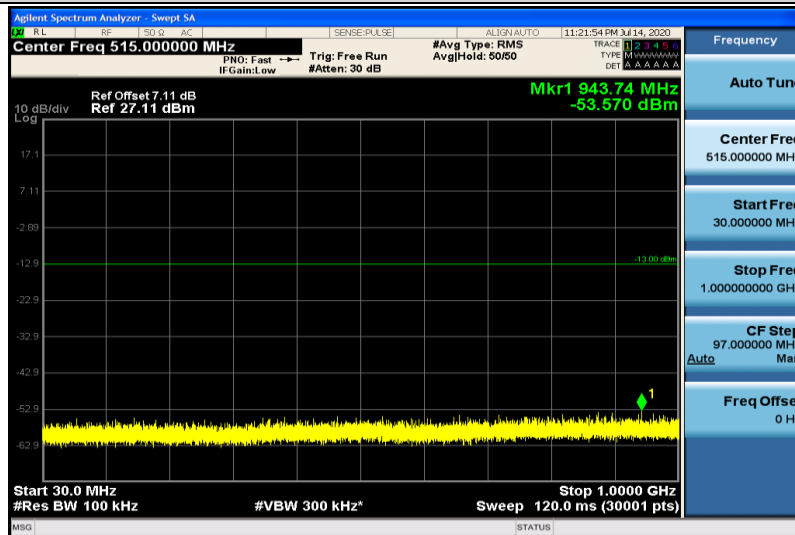

Band25-10MHz-16QAM-26365-1RB#0-30~1000MHz

Band25-10MHz-16QAM-26365-1RB#0-1000~26000MHz

Band25-10MHz-16QAM-26640-1RB#0-30~1000MHz

Band25-10MHz-16QAM-26640-1RB#0-1000~26000MHz

Band25-15MHz-QPSK-26115-1RB#0-30~1000MHz