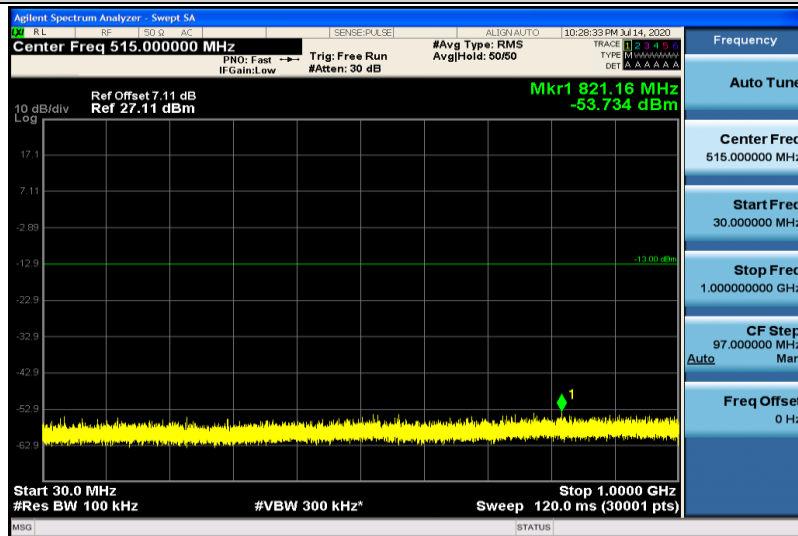

Band25-1.4MHz-16QAM-26683-1RB#0-1000~26000MHz

Band25-3MHz-QPSK-26055-1RB#0-30~1000MHz