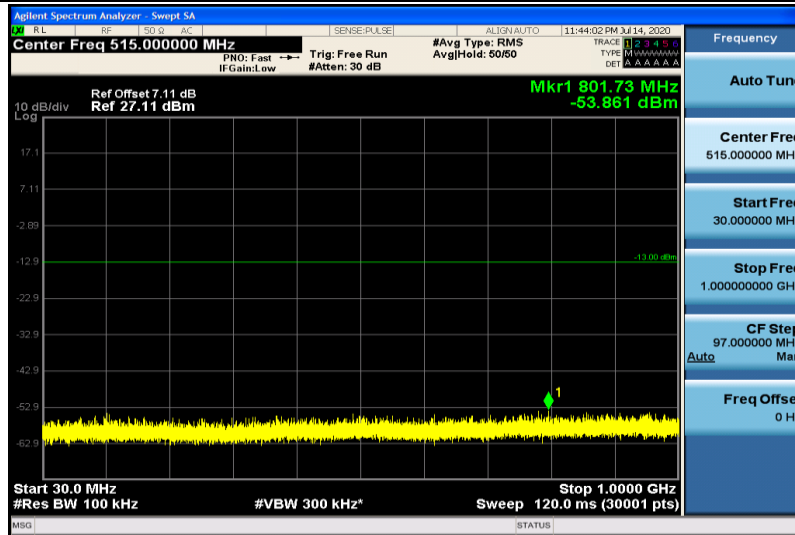

Band25-15MHz-16QAM-26615-1RB#0-1000~26000MHz

Band25-20MHz-QPSK-26140-1RB#0-30~1000MHz