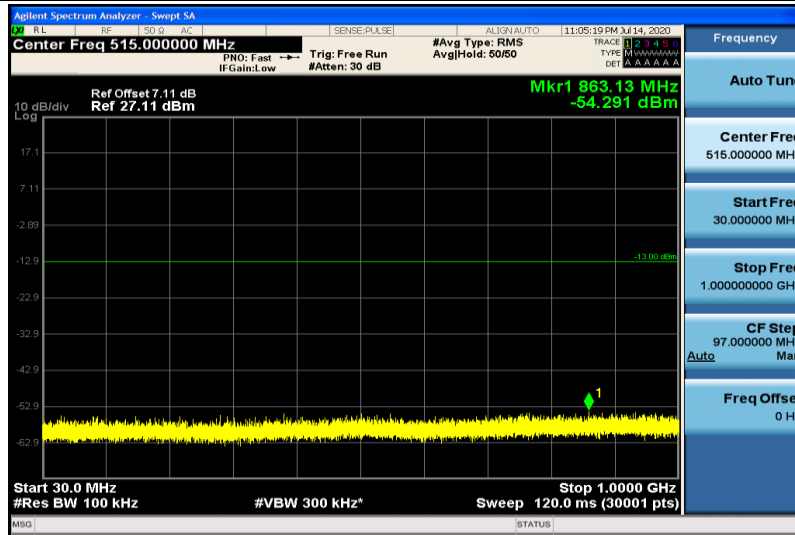

Band25-10MHz-16QAM-26365-1RB#0-1000~26000MHz

Band25-10MHz-16QAM-26640-1RB#0-30~1000MHz