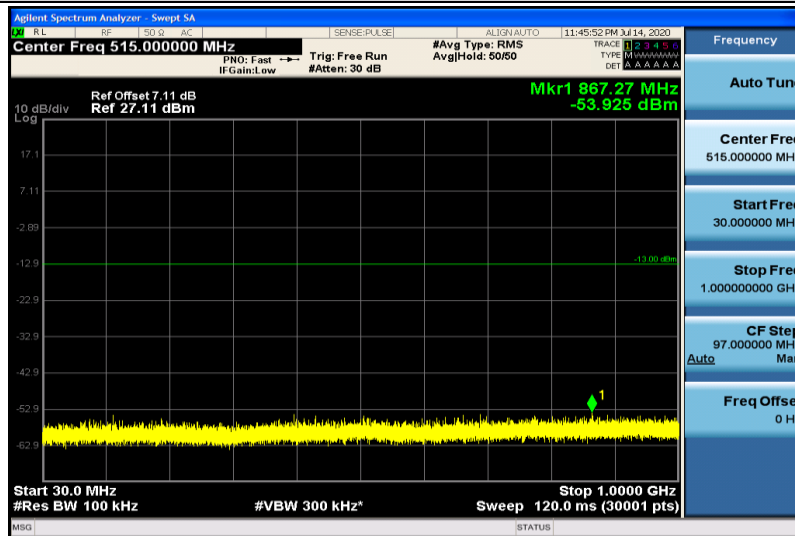

Band25-20MHz-QPSK-26590-1RB#0-30~1000MHz

Band25-20MHz-QPSK-26590-1RB#0-1000~26000MHz

Band25-20MHz-16QAM-26140-1RB#0-30~1000MHz

Band25-20MHz-16QAM-26140-1RB#0-1000~26000MHz

Band25-20MHz-16QAM-26365-1RB#0-30~1000MHz