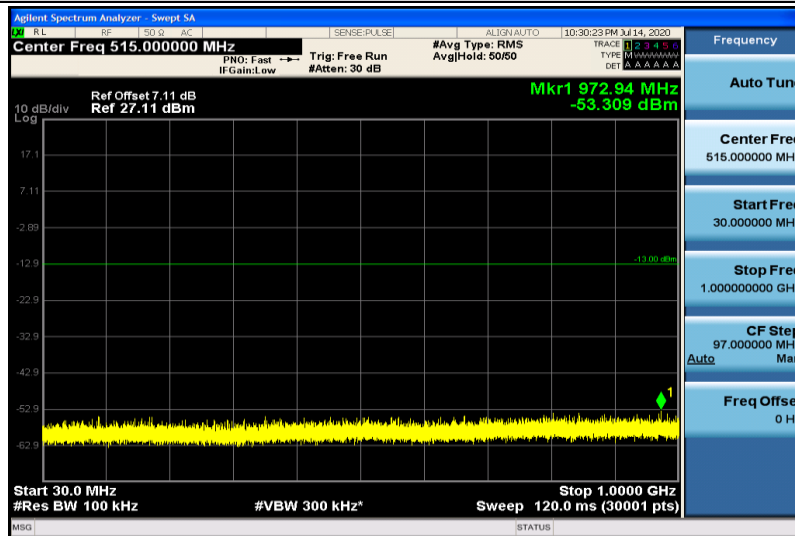

Band25-3MHz-16QAM-26055-1RB#0-1000~26000MHz

Band25-3MHz-16QAM-26365-1RB#0-30~1000MHz