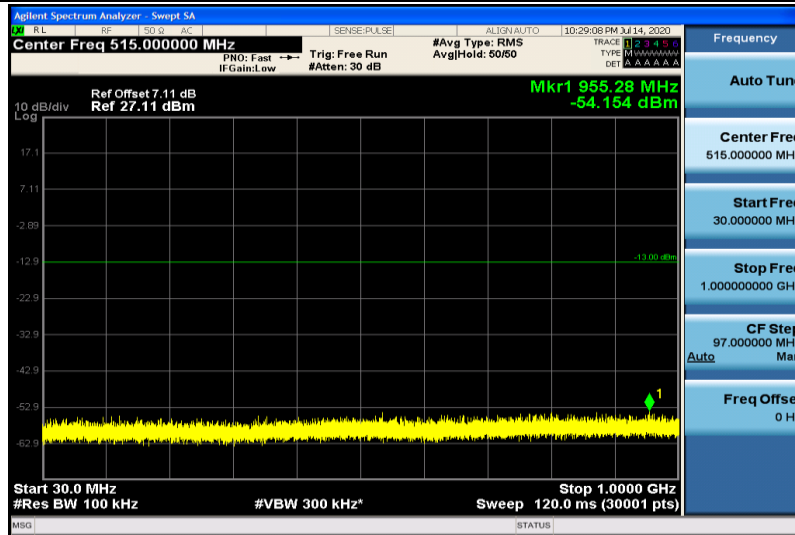

Band25-3MHz-QPSK-26365-1RB#0-30~1000MHz

Band25-3MHz-QPSK-26365-1RB#0-1000~26000MHz

Band25-3MHz-QPSK-26675-1RB#0-30~1000MHz

Band25-3MHz-QPSK-26675-1RB#0-1000~26000MHz

Band25-3MHz-16QAM-26055-1RB#0-30~1000MHz