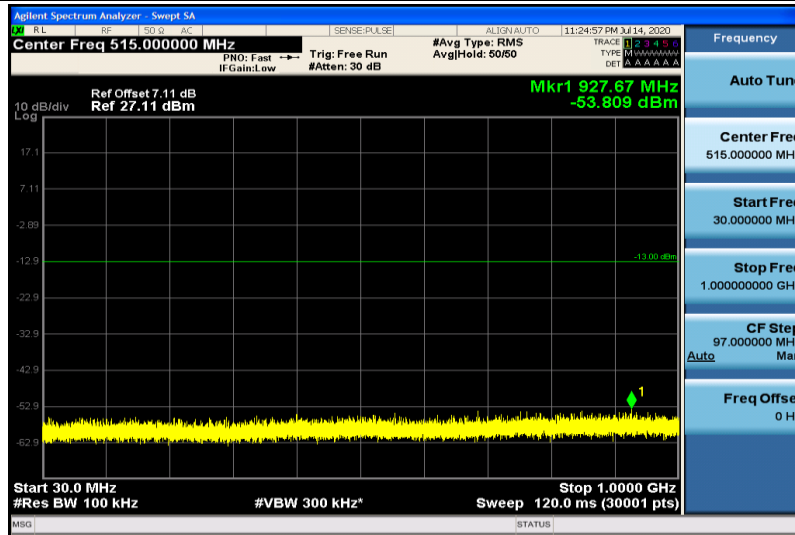

Band25-15MHz-16QAM-26115-1RB#0-30~1000MHz

Band25-15MHz-16QAM-26115-1RB#0-1000~26000MHz

Band25-15MHz-16QAM-26365-1RB#0-30~1000MHz

Band25-15MHz-16QAM-26365-1RB#0-1000~26000MHz

Band25-15MHz-16QAM-26615-1RB#0-30~1000MHz