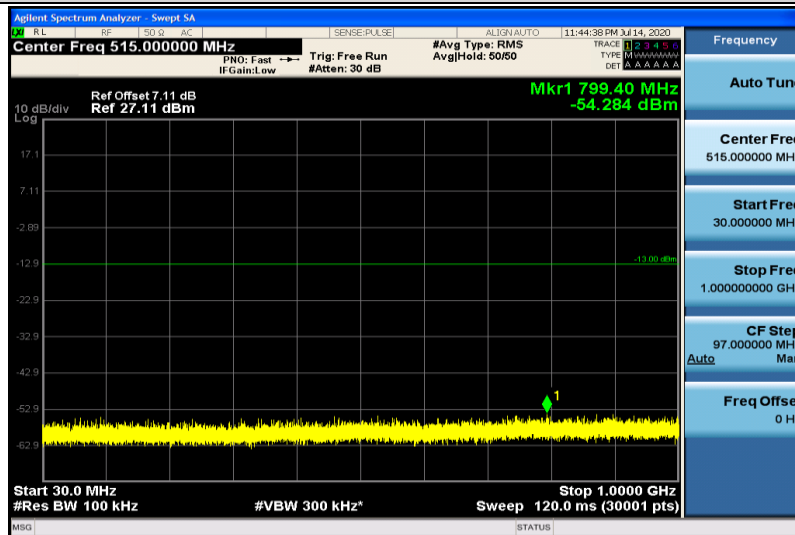

Band25-20MHz-QPSK-26590-1RB#0-1000~26000MHz

Band25-20MHz-16QAM-26140-1RB#0-30~1000MHz