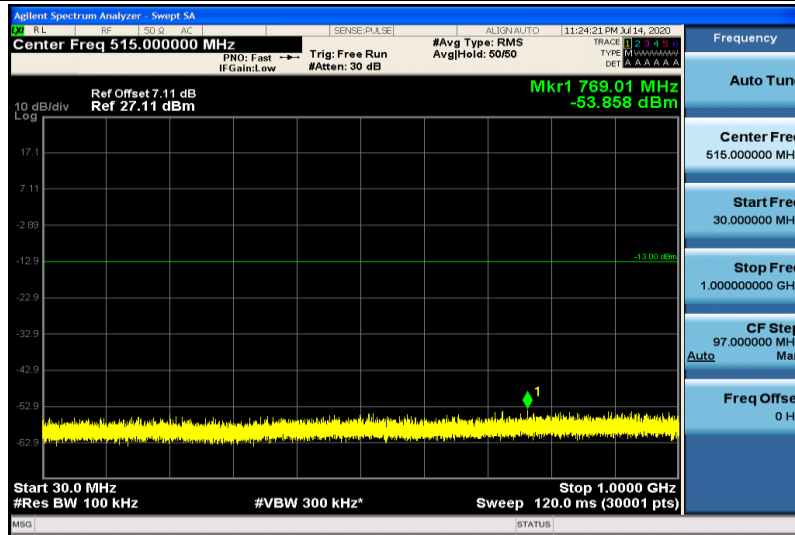

Band25-15MHz-QPSK-26365-1RB#0-1000~26000MHz

Band25-15MHz-QPSK-26615-1RB#0-30~1000MHz