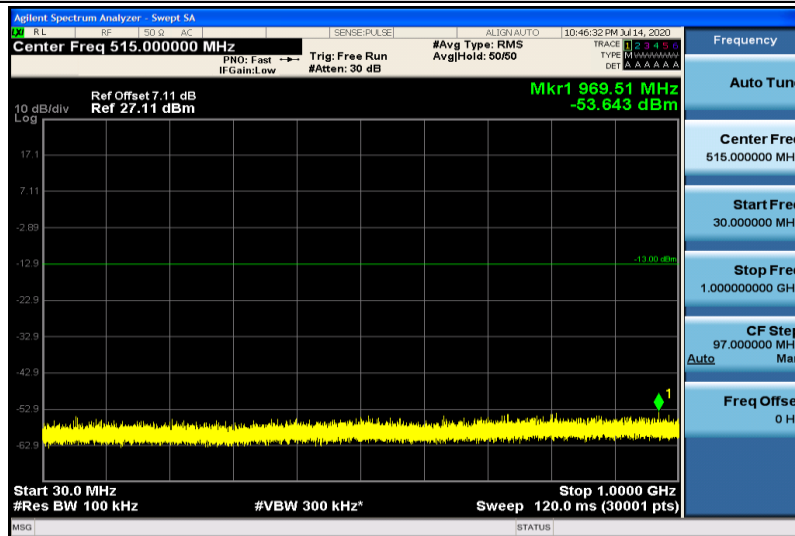

Band25-5MHz-QPSK-26065-1RB#0-1000~26000MHz

Band25-5MHz-QPSK-26365-1RB#0-30~1000MHz