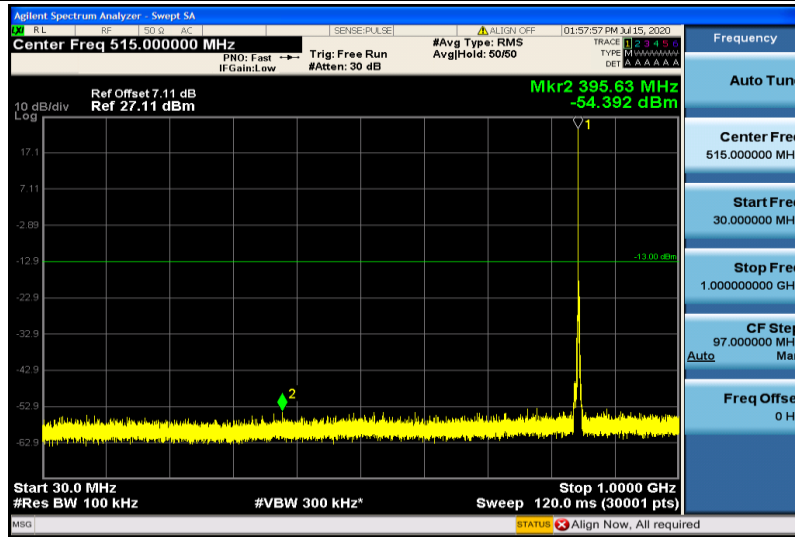

Band26-3MHz-QPSK-26805-1RB#0-30~1000MHz

Band26-3MHz-QPSK-26805-1RB#0-1000~26000MHz

Band26-3MHz-QPSK-26915-1RB#0-30~1000MHz

Band26-3MHz-QPSK-26915-1RB#0-1000~26000MHz

Band26-3MHz-QPSK-27025-1RB#0-30~1000MHz