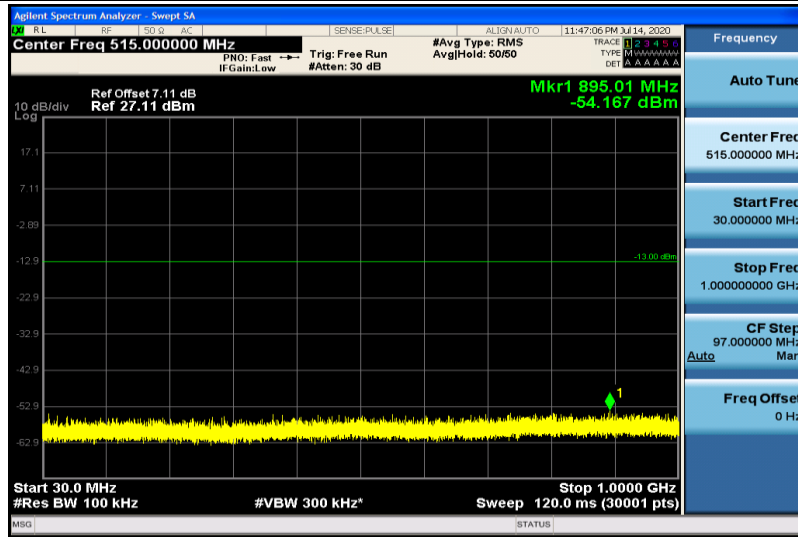

Band25-20MHz-16QAM-26365-1RB#0-1000~26000MHz

Band25-20MHz-16QAM-26590-1RB#0-30~1000MHz