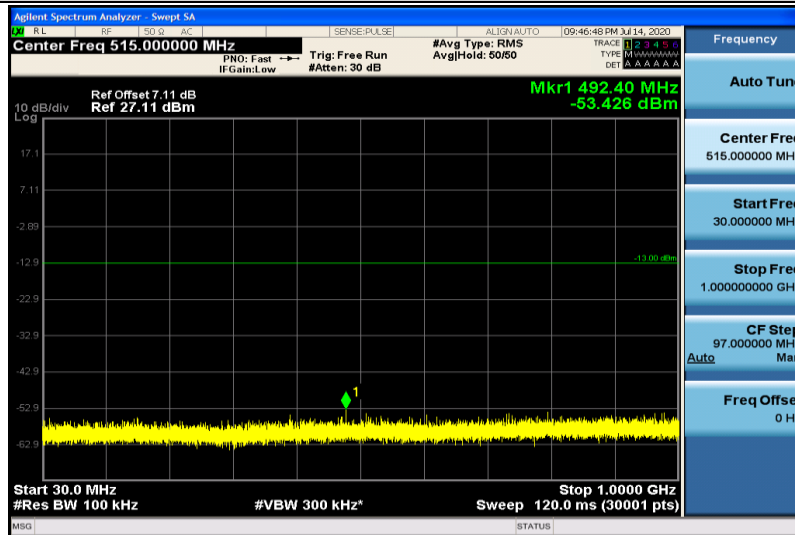

Band25-1.4MHz-QPSK-26683-1RB#0-30~1000MHz

Band25-1.4MHz-QPSK-26683-1RB#0-1000~26000MHz

Band25-1.4MHz-16QAM-26047-1RB#0-30~1000MHz

Band25-1.4MHz-16QAM-26047-1RB#0-100~26000MHz

Band25-1.4MHz-16QAM-26365-1RB#0-30~1000MHz