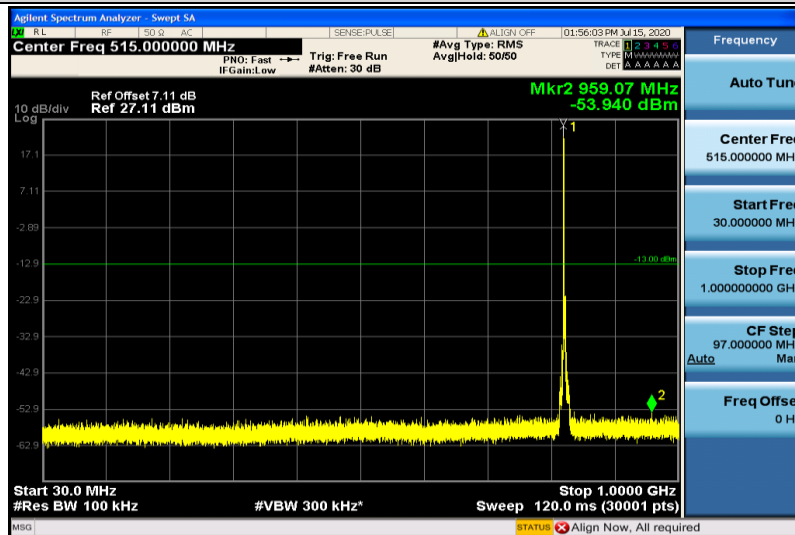

Band26-3MHz-QPSK-27025-1RB#0-1000~26000MHz

Band26-3MHz-16QAM-26805-1RB#0-30~1000MHz