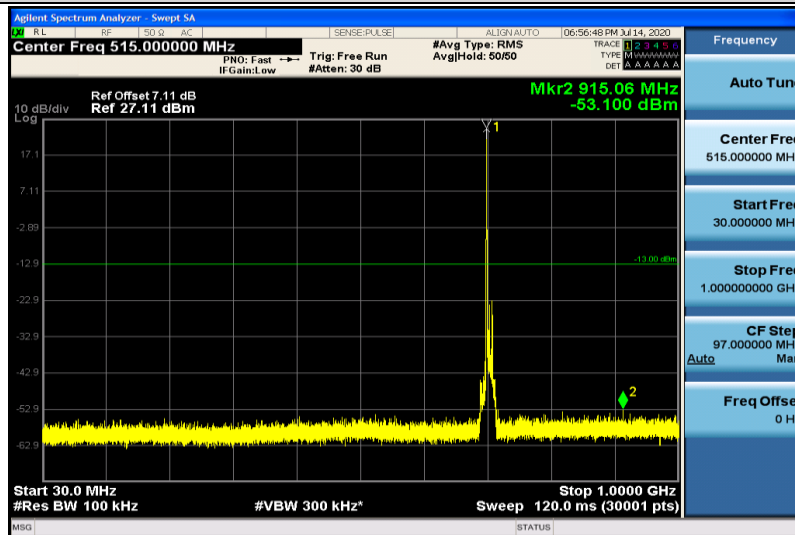

Band12-10MHz-16QAM-23095-1RB#0-1000~26000MHz

Band12-10MHz-16QAM-23130-1RB#0-30~1000MHz