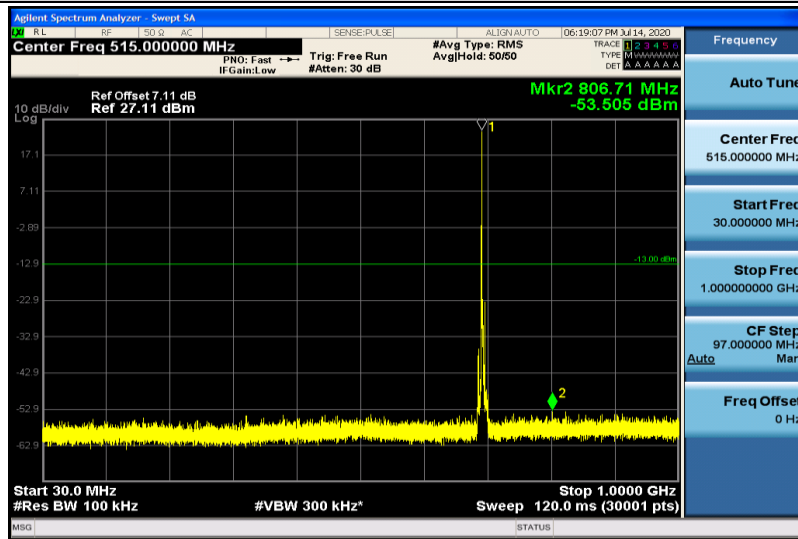

Band12-1.4MHz-16QAM-23173-1RB#0-1000~26000MHz

Band12-3MHz-QPSK-23025-1RB#0-30~1000MHz