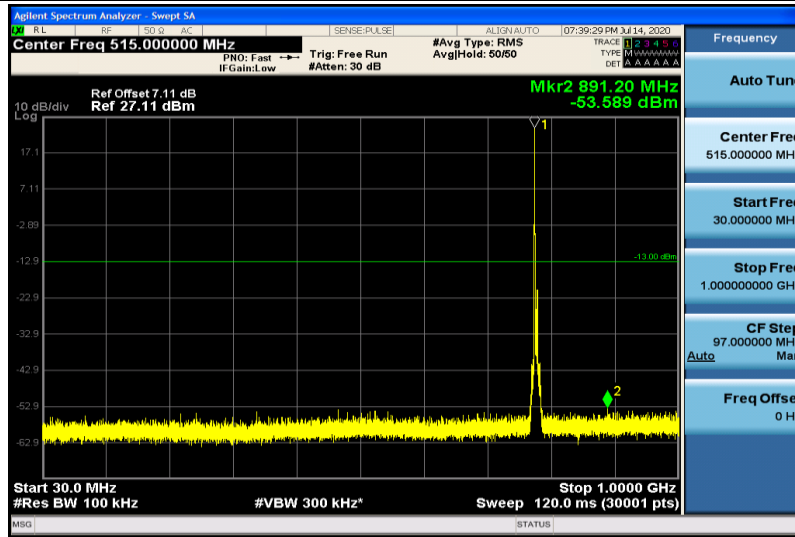

Band13-5MHz-QPSK-23205-1RB#0-1000~26000MHz

Band13-5MHz-QPSK-23230-1RB#0-30~1000MHz