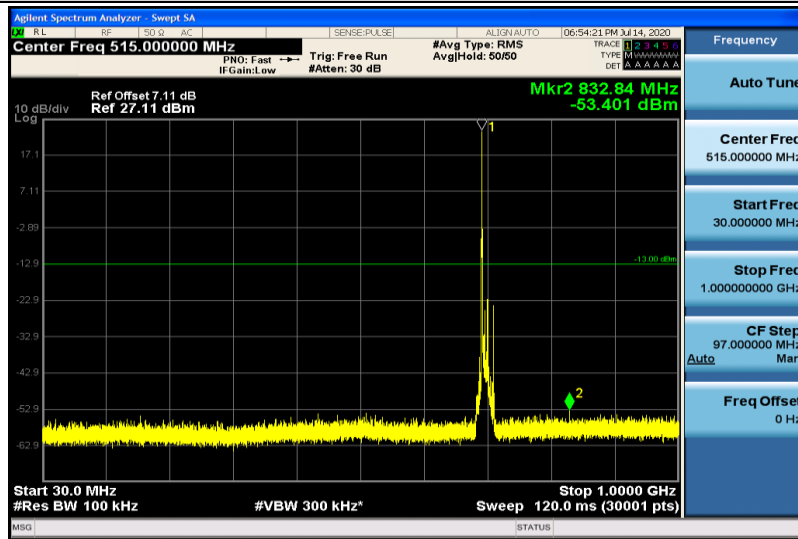

Band12-10MHz-QPSK-23130-1RB#0-1000~26000MHz

Band12-10MHz-16QAM-23060-1RB#0-30~1000MHz