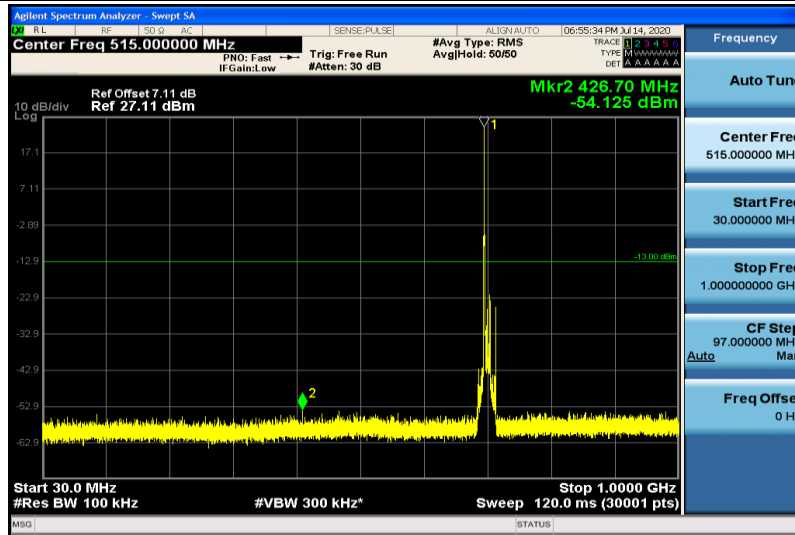

Band12-10MHz-QPSK-23095-1RB#0-1000~26000MHz

Band12-10MHz-QPSK-23130-1RB#0-30~1000MHz

Band12-10MHz-QPSK-23130-1RB#0-1000~26000MHz

Band12-10MHz-16QAM-23060-1RB#0-30~1000MHz

Band12-10MHz-16QAM-23060-1RB#0-1000~26000MHz