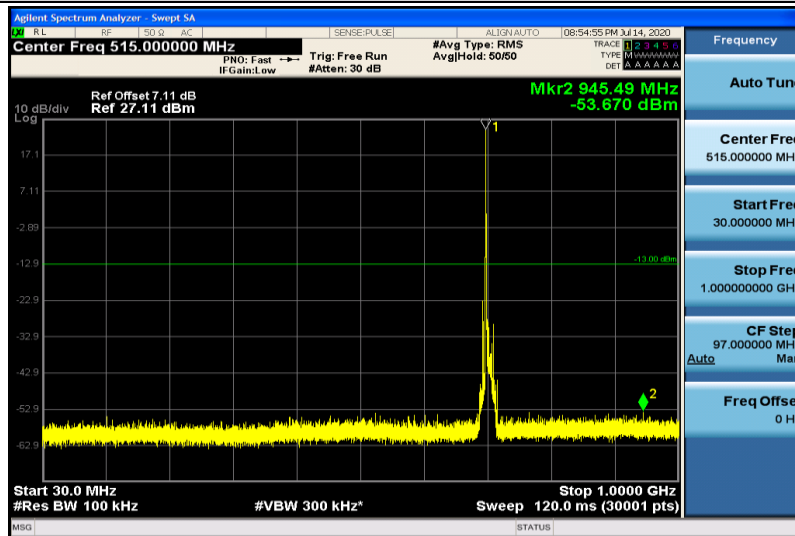

Band17-10MHz-QPSK-23790-1RB#0-1000~26000MHz

Band17-10MHz-QPSK-23800-1RB#0-30~1000MHz

Band17-10MHz-QPSK-23800-1RB#0-1000~26000MHz

Band17-10MHz-16QAM-23780-1RB#0-30~1000MHz

Band17-10MHz-16QAM-23780-1RB#0-1000~26000MHz