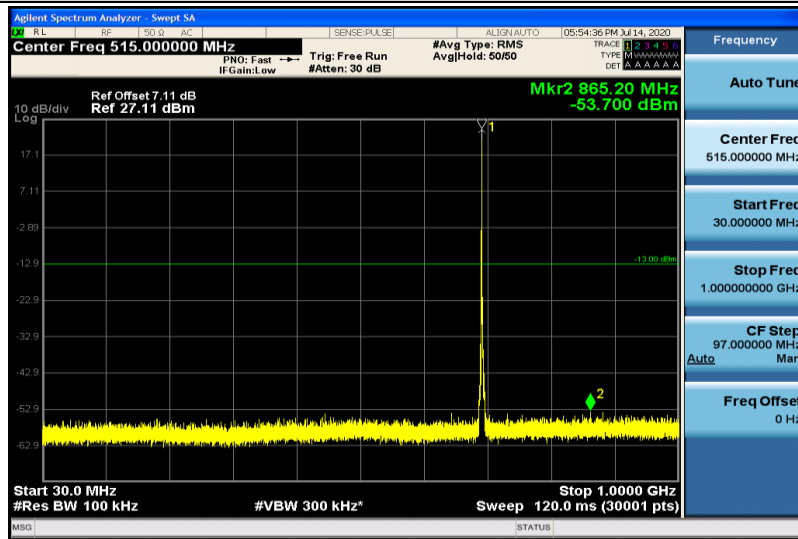

Band12-1.4MHz-QPSK-23173-1RB#0-1000~26000MHz

Band12-1.4MHz-16QAM-23017-1RB#0-30~1000MHz