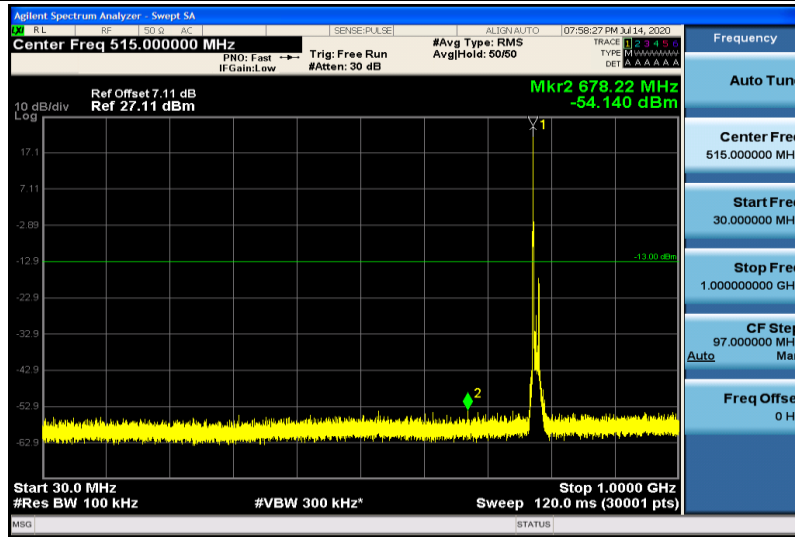

Band13-10MHz-QPSK-23230-1RB#0-1000~26000MHz

Band13-10MHz-16QAM-23230-1RB#0-30~1000MHz