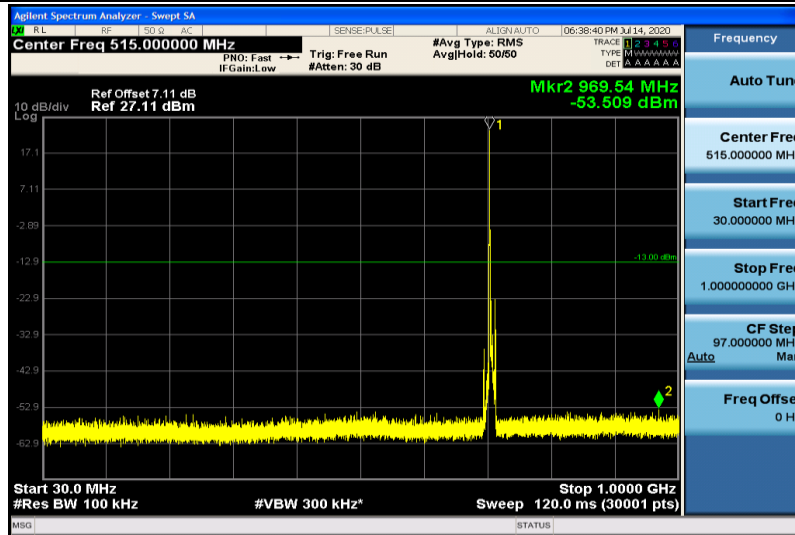

Band12-5MHz-QPSK-23035-1RB#0-30~1000MHz

Band12-5MHz-QPSK-23035-1RB#0-1000~26000MHz

Band12-5MHz-QPSK-23095-1RB#0-30~1000MHz

Band12-5MHz-QPSK-23095-1RB#0-1000~26000MHz

Band12-5MHz-QPSK-23155-1RB#0-30~1000MHz