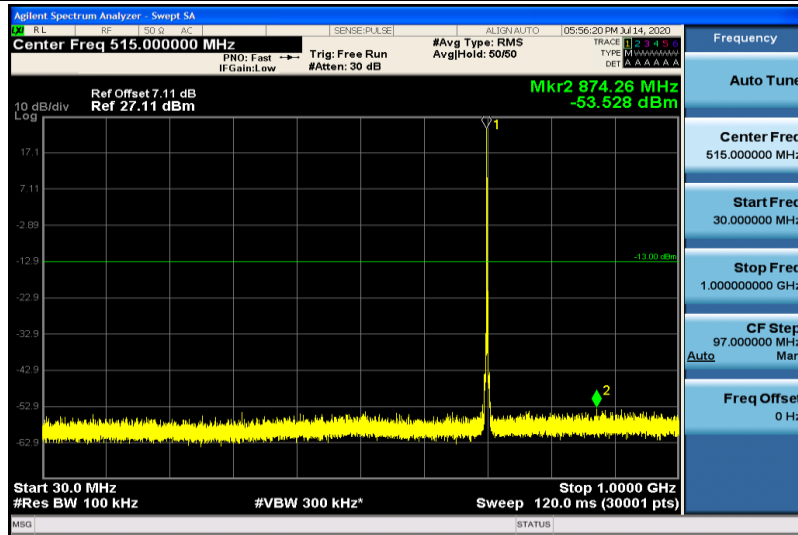

Band7-20MHz-16QAM-21350-1RB#0-1000~26000MHz

Band12-1.4MHz-QPSK-23017-1RB#0-30~1000MHz

Band12-1.4MHz-QPSK-23017-1RB#0-1000~26000MHz

Band12-1.4MHz-QPSK-23095-1RB#0-30~1000MHz

Band12-1.4MHz-QPSK-23095-1RB#0-1000~26000MHz