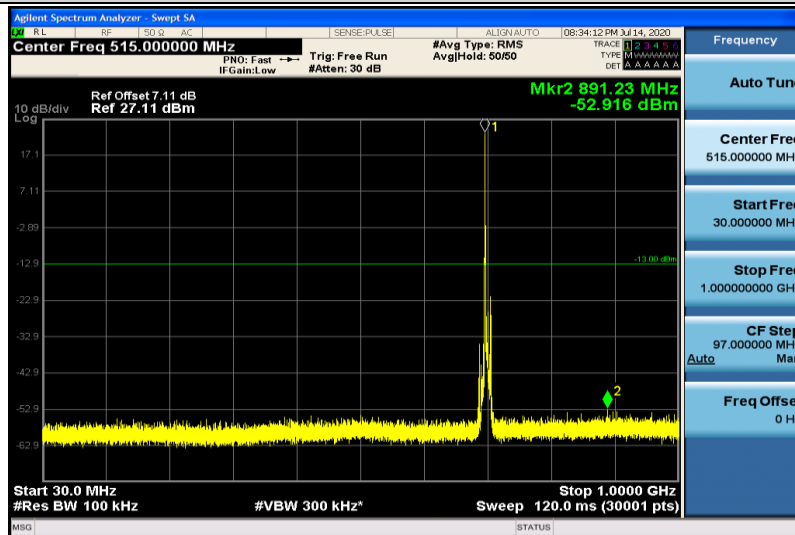

Band13-5MHz-16QAM-23255-1RB#0-1000~26000MHz

Band13-10MHz-QPSK-23230-1RB#0-30~1000MHz

Band13-10MHz-QPSK-23230-1RB#0-1000~26000MHz

Band13-10MHz-16QAM-23230-1RB#0-30~1000MHz

Band13-10MHz-16QAM-23230-1RB#0-1000~26000MHz