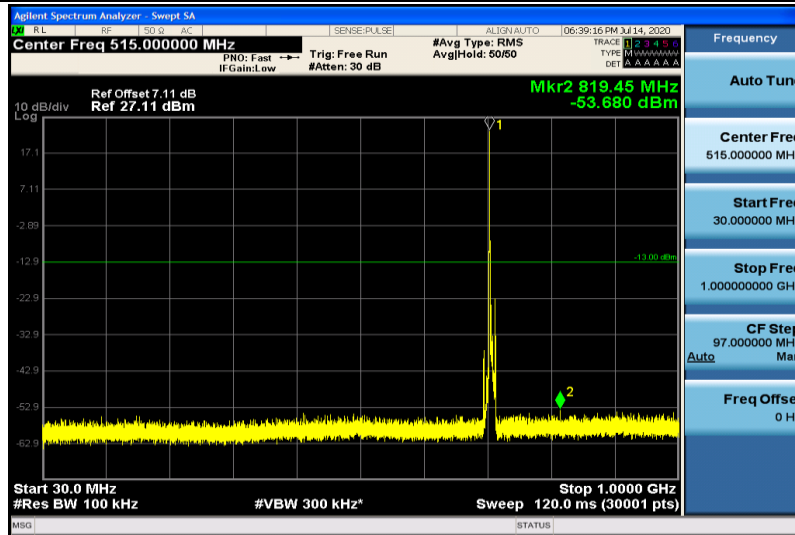

Band12-5MHz-QPSK-23155-1RB#0-1000~26000MHz

Band12-5MHz-16QAM-23035-1RB#0-30~1000MHz

Band12-5MHz-16QAM-23035-1RB#0-1000~26000MHz

Band12-5MHz-16QAM-23095-1RB#0-30~1000MHz

Band12-5MHz-16QAM-23095-1RB#0-1000~26000MHz