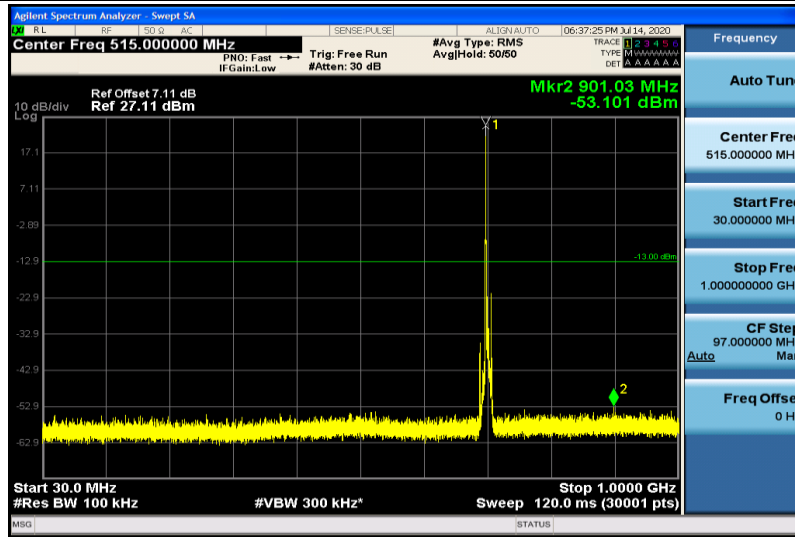

Band12-5MHz-QPSK-23035-1RB#0-1000~26000MHz

Band12-5MHz-QPSK-23095-1RB#0-30~1000MHz