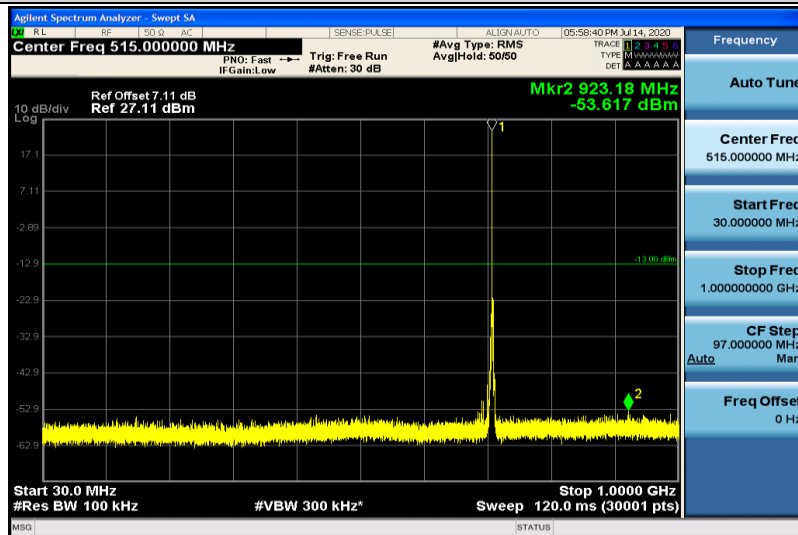

Band7-20MHz-16QAM-21350-1RB#0-1000~26000MHz

Band12-1.4MHz-QPSK-23017-1RB#0-30~1000MHz

Band12-1.4MHz-QPSK-23017-1RB#0-1000~26000MHz

Band12-1.4MHz-QPSK-23095-1RB#0-30~1000MHz

Band12-1.4MHz-QPSK-23095-1RB#0-1000~26000MHz