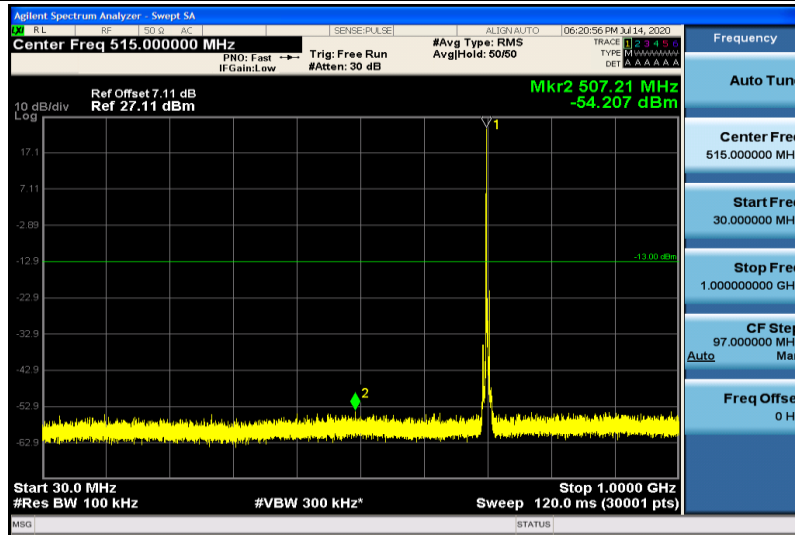

Band12-3MHz-16QAM-23025-1RB#0-1000~26000MHz

Band12-3MHz-16QAM-23095-1RB#0-30~1000MHz