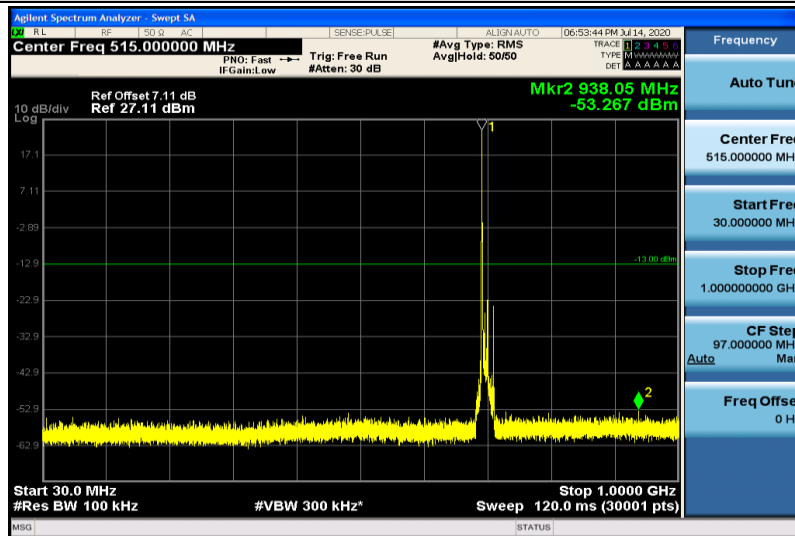

Band12-5MHz-16QAM-23155-1RB#0-1000~26000MHz

Band12-10MHz-QPSK-23060-1RB#0-30~1000MHz