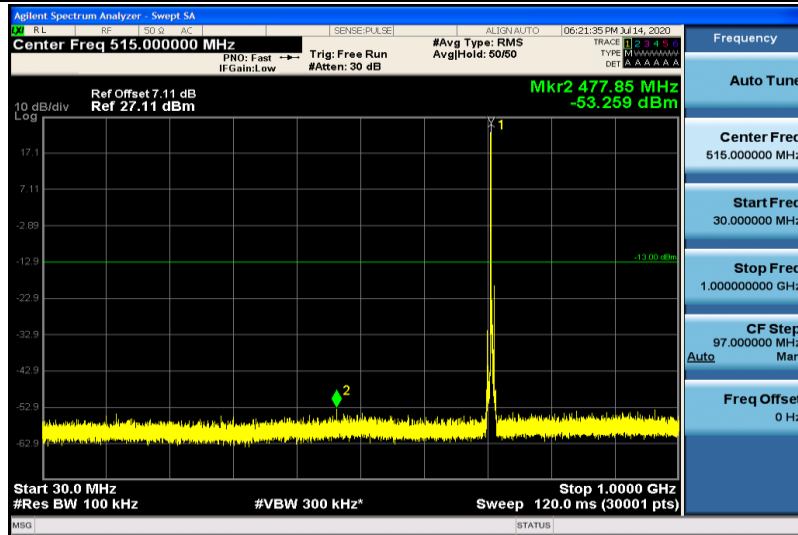

Band12-3MHz-QPSK-23095-1RB#0-1000~26000MHz

Band12-3MHz-QPSK-23165-1RB#0-30~1000MHz