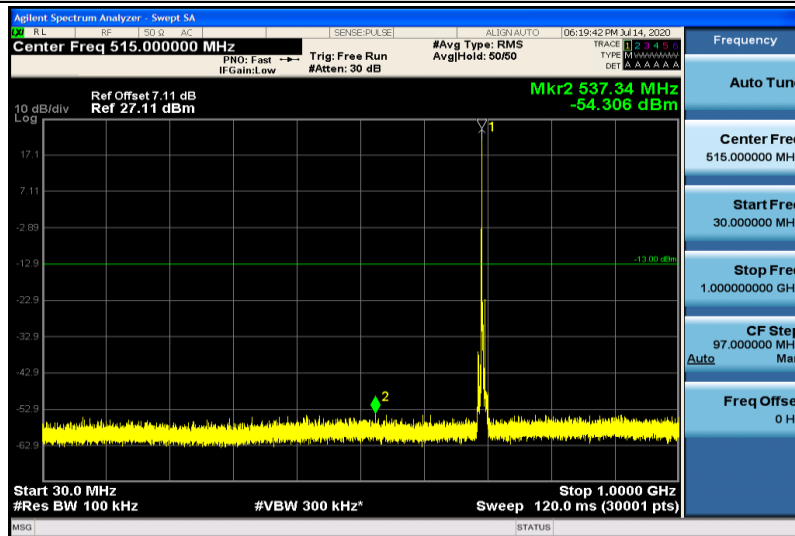

Band12-3MHz-QPSK-23095-1RB#0-30~1000MHz

Band12-3MHz-QPSK-23095-1RB#0-1000~26000MHz

Band12-3MHz-QPSK-23165-1RB#0-30~1000MHz

Band12-3MHz-QPSK-23165-1RB#0-1000~26000MHz

Band12-3MHz-16QAM-23025-1RB#0-30~1000MHz