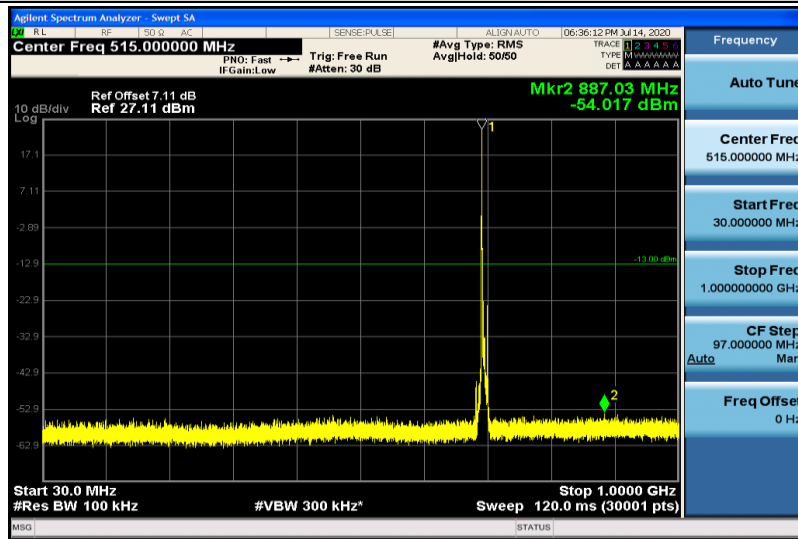

Band12-3MHz-16QAM-23025-1RB#0-1000~26000MHz

Band12-3MHz-16QAM-23095-1RB#0-30~1000MHz

Band12-3MHz-16QAM-23095-1RB#0-1000~26000MHz

Band12-3MHz-16QAM-23165-1RB#0-30~1000MHz

Band12-3MHz-16QAM-23165-1RB#0-1000~26000MHz