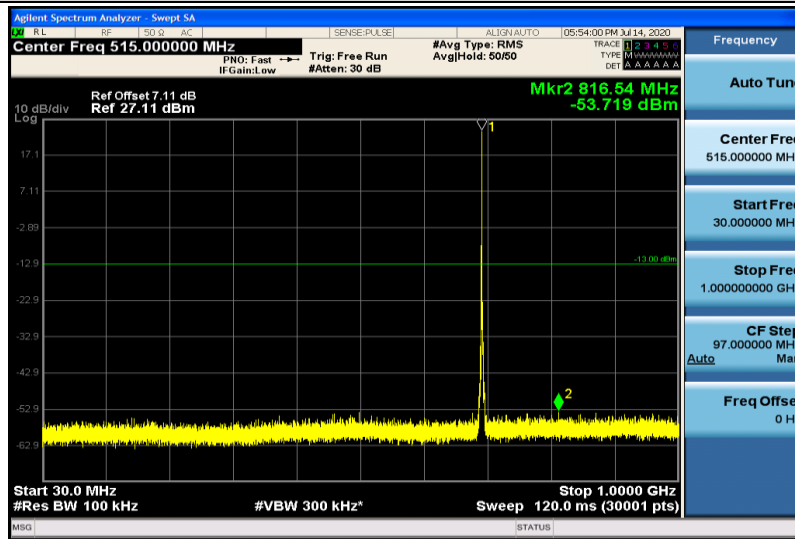

Band7-20MHz-16QAM-21350-1RB#0-1000~26000MHz

Band12-1.4MHz-QPSK-23017-1RB#0-30~1000MHz

Band12-1.4MHz-QPSK-23017-1RB#0-1000~26000MHz

Band12-1.4MHz-QPSK-23095-1RB#0-30~1000MHz

Band12-1.4MHz-QPSK-23095-1RB#0-1000~26000MHz