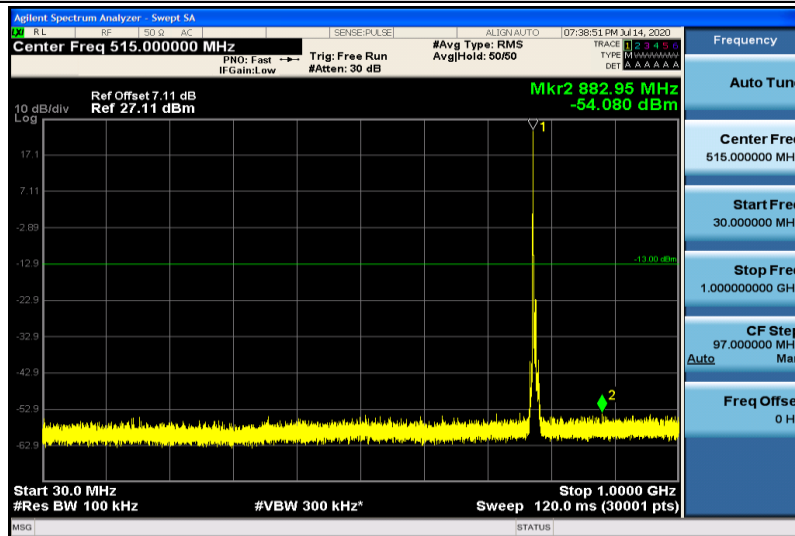

Band13-5MHz-QPSK-23205-1RB#0-1000~26000MHz

Band13-5MHz-QPSK-23230-1RB#0-30~1000MHz

Band13-5MHz-QPSK-23230-1RB#0-1000~26000MHz

Band13-5MHz-QPSK-23255-1RB#0-30~1000MHz

Band13-5MHz-QPSK-23255-1RB#0-1000~26000MHz