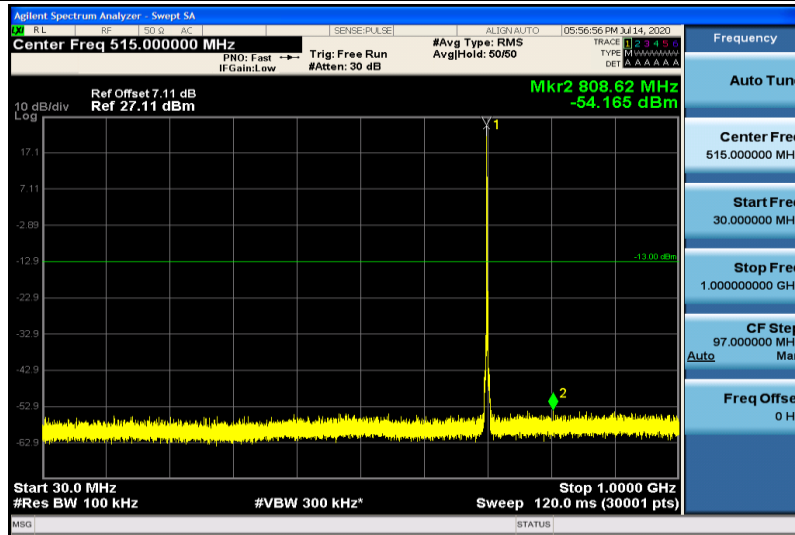

Band12-1.4MHz-QPSK-23173-1RB#0-30~1000MHz

Band12-1.4MHz-QPSK-23173-1RB#0-1000~26000MHz

Band12-1.4MHz-16QAM-23017-1RB#0-30~1000MHz

Band12-1.4MHz-16QAM-23017-1RB#0-1000~26000MHz

Band12-1.4MHz-16QAM-23095-1RB#0-30~1000MHz