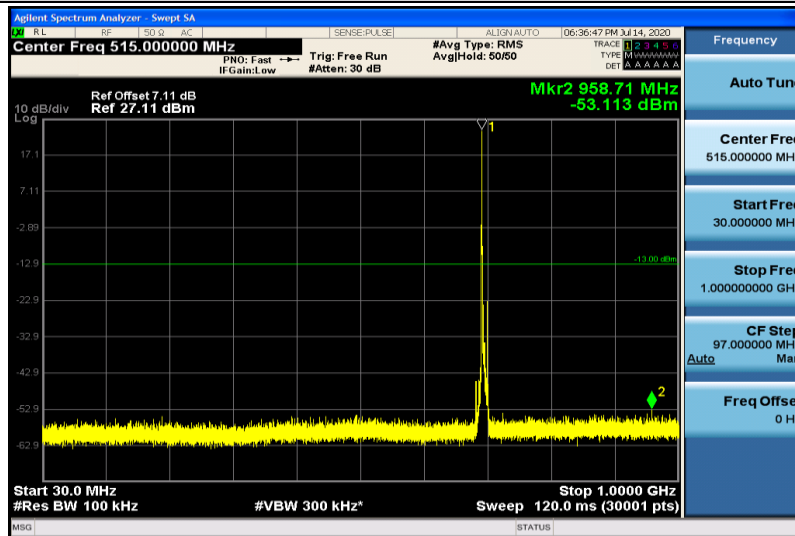

Band12-5MHz-QPSK-23155-1RB#0-1000~26000MHz

Band12-5MHz-16QAM-23035-1RB#0-30~1000MHz