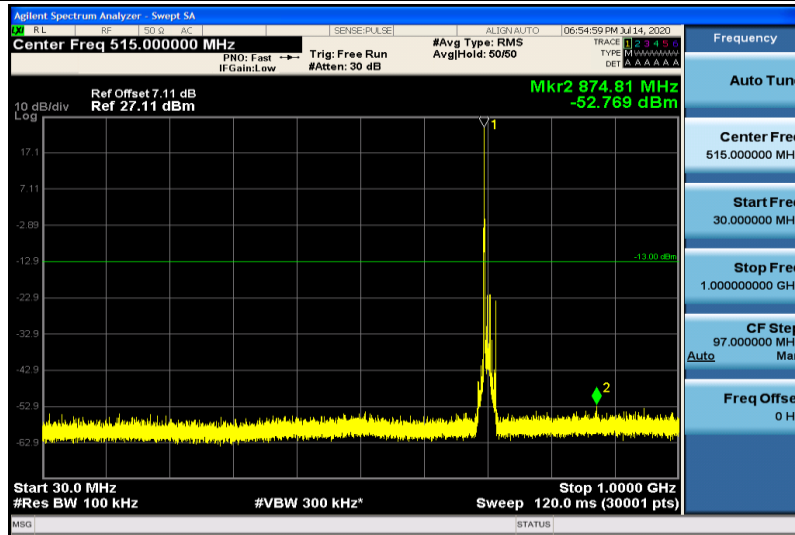

Band12-5MHz-16QAM-23155-1RB#0-30~1000MHz

Band12-5MHz-16QAM-23155-1RB#0-1000~26000MHz

Band12-10MHz-QPSK-23060-1RB#0-30~1000MHz

Band12-10MHz-QPSK-23060-1RB#0-1000~26000MHz

Band12-10MHz-QPSK-23095-1RB#0-30~1000MHz