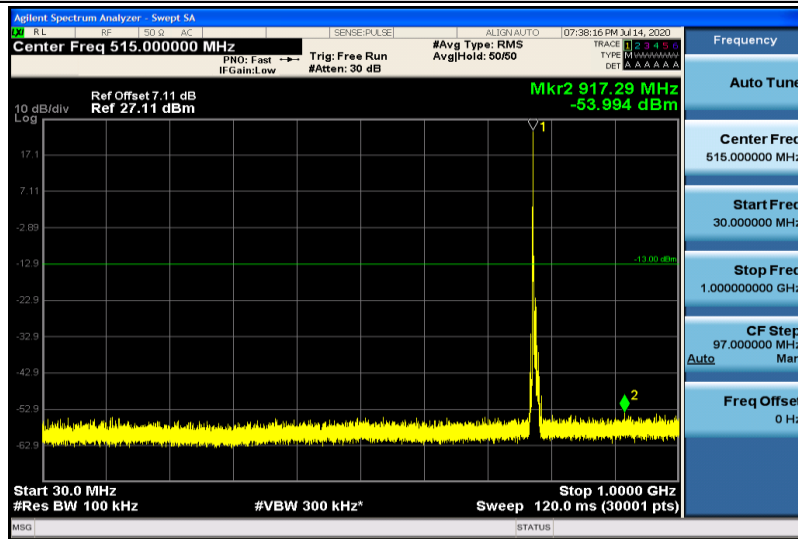

Band12-10MHz-16QAM-23095-1RB#0-30~1000MHz

Band12-10MHz-16QAM-23095-1RB#0-1000~26000MHz

Band12-10MHz-16QAM-23130-1RB#0-30~1000MHz

Band12-10MHz-16QAM-23130-1RB#0-1000~26000MHz

Band13-5MHz-QPSK-23205-1RB#0-30~1000MHz