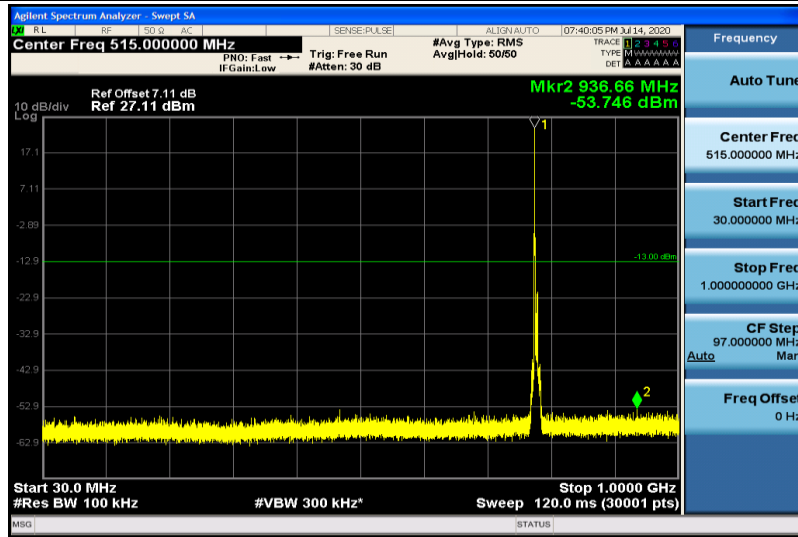

Band13-5MHz-16QAM-23205-1RB#0-1000~26000MHz

Band13-5MHz-16QAM-23230-1RB#0-30~1000MHz