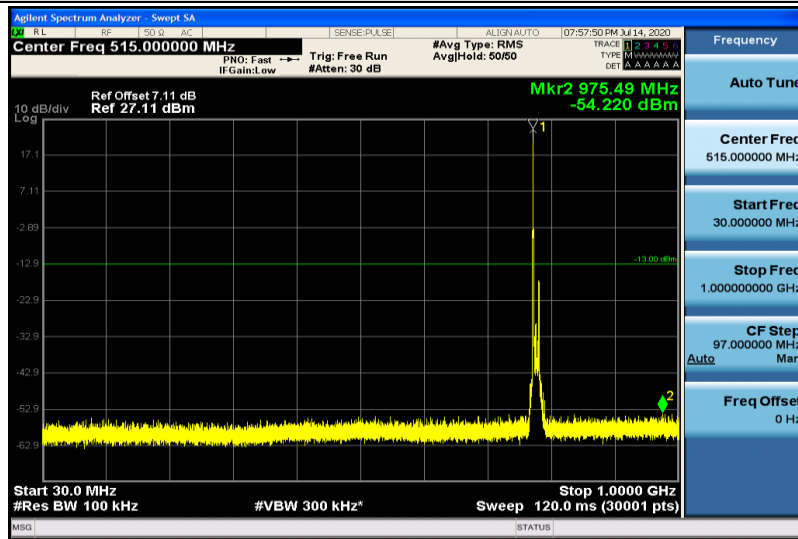

Band13-5MHz-16QAM-23255-1RB#0-1000~26000MHz

Band13-10MHz-QPSK-23230-1RB#0-30~1000MHz