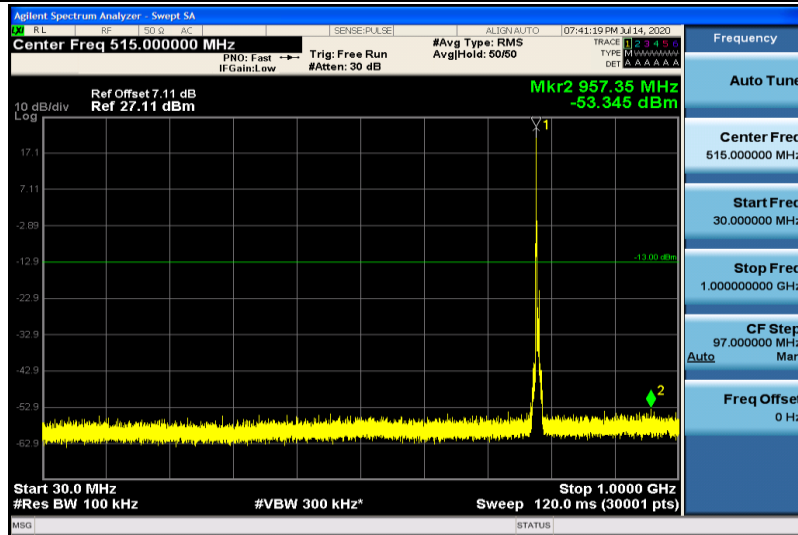

Band13-5MHz-16QAM-23205-1RB#0-30~1000MHz

Band13-5MHz-16QAM-23205-1RB#0-1000~26000MHz

Band13-5MHz-16QAM-23230-1RB#0-30~1000MHz

Band13-5MHz-16QAM-23230-1RB#0-1000~26000MHz

Band13-5MHz-16QAM-23255-1RB#0-30~1000MHz