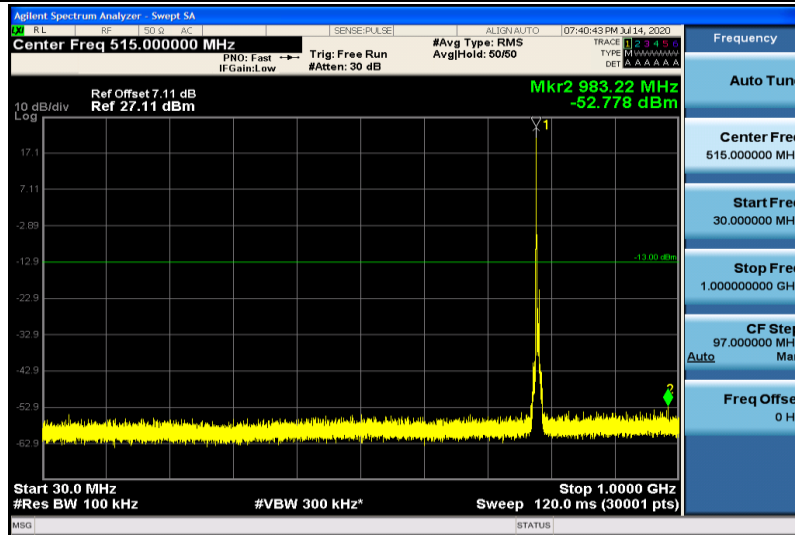

Band13-5MHz-QPSK-23230-1RB#0-1000~26000MHz

Band13-5MHz-QPSK-23255-1RB#0-30~1000MHz