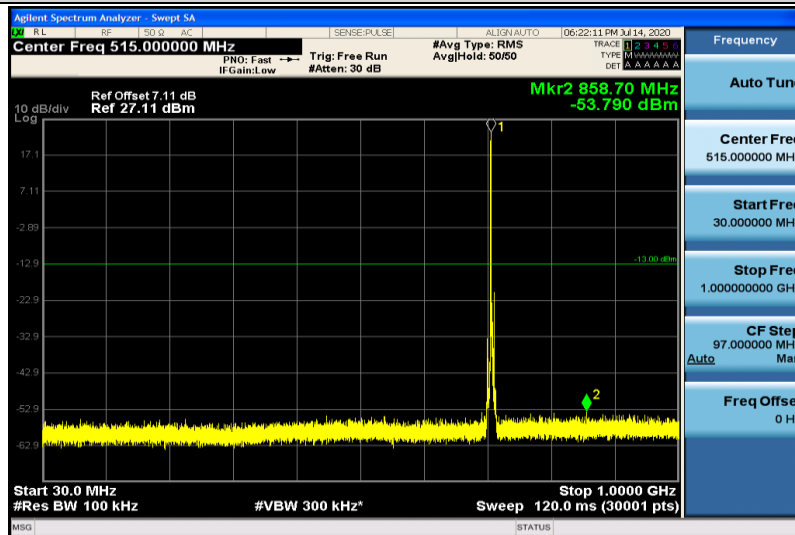

Band12-3MHz-16QAM-23025-1RB#0-1000~26000MHz

Band12-3MHz-16QAM-23095-1RB#0-30~1000MHz

Band12-3MHz-16QAM-23095-1RB#0-1000~26000MHz

Band12-3MHz-16QAM-23165-1RB#0-30~1000MHz

Band12-3MHz-16QAM-23165-1RB#0-1000~26000MHz