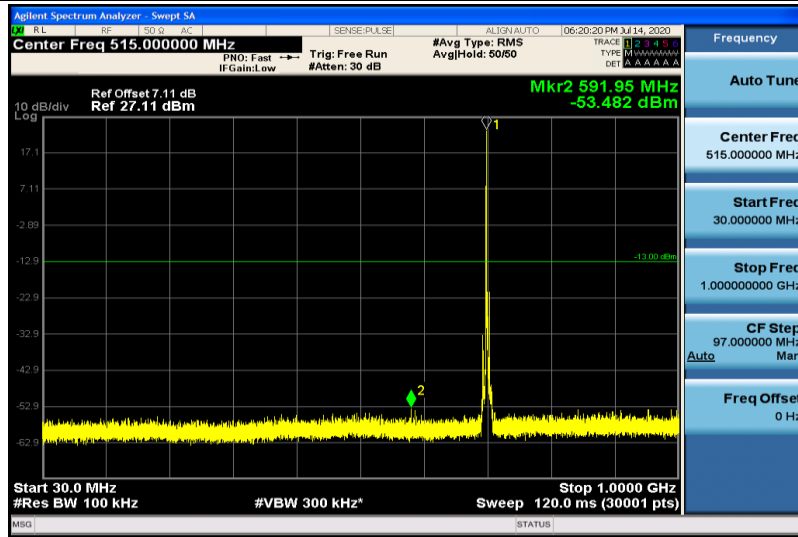

Band12-1.4MHz-16QAM-23095-1RB#0-100~26000MHz

Band12-1.4MHz-16QAM-23173-1RB#0-30~1000MHz

Band12-1.4MHz-16QAM-23173-1RB#0-1000~26000MHz

Band12-3MHz-QPSK-23025-1RB#0-30~1000MHz

Band12-3MHz-QPSK-23025-1RB#0-1000~26000MHz