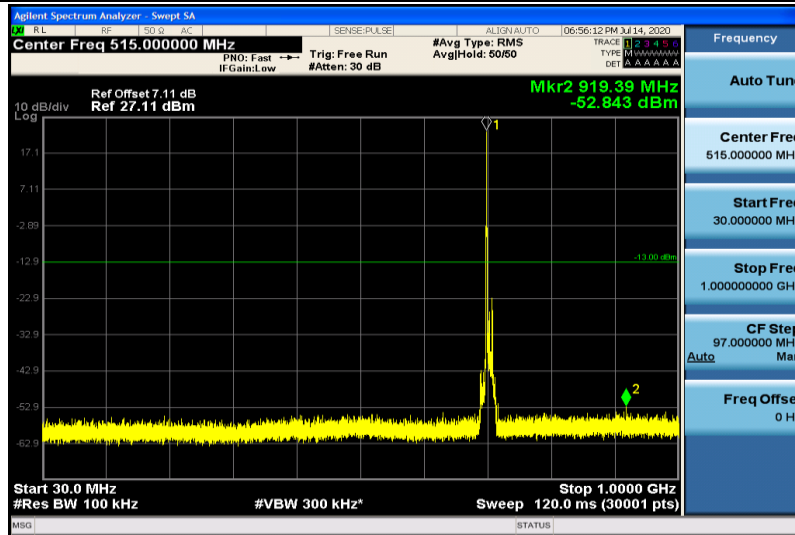

Band12-10MHz-QPSK-23095-1RB#0-1000~26000MHz

Band12-10MHz-QPSK-23130-1RB#0-30~1000MHz