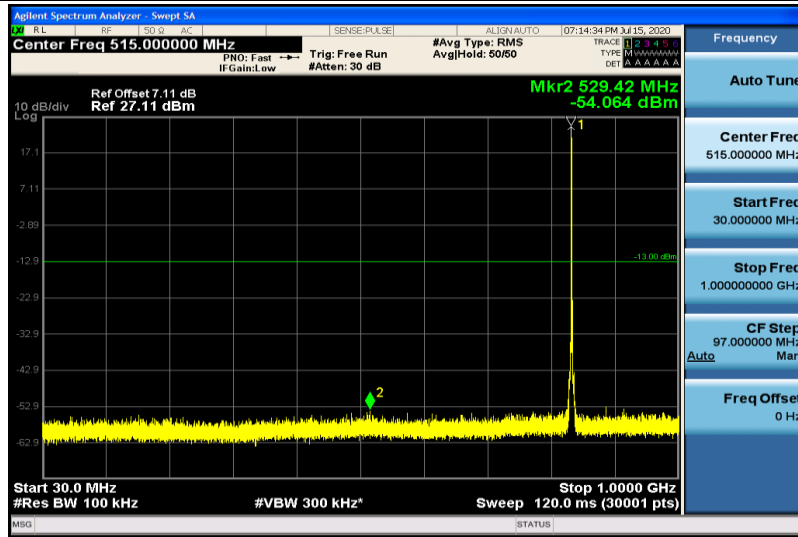

Band5-1.4MHz-QPSK-20407-1RB#0-1000~26000MHz

Band5-1.4MHz-QPSK-20525-1RB#0-30~1000MHz