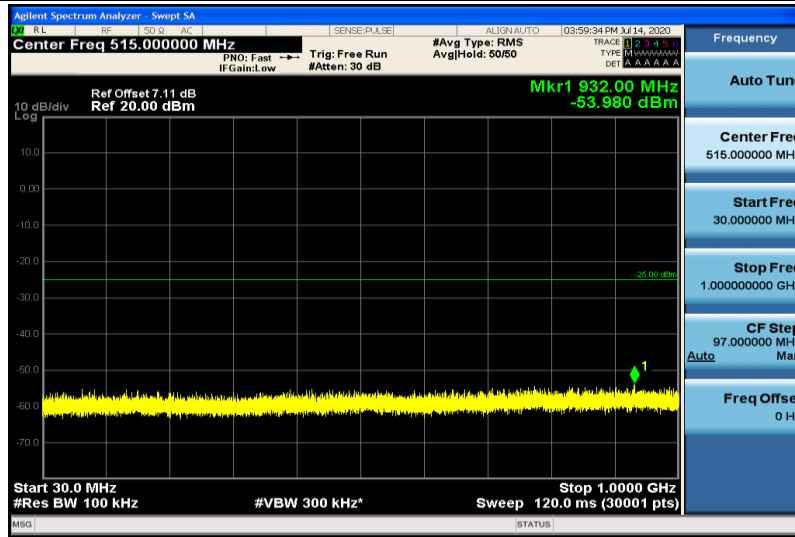

Band7-10MHz-QPSK-20800-1RB#0-1000~26000MHz

Band7-10MHz-QPSK-21100-1RB#0-30~1000MHz