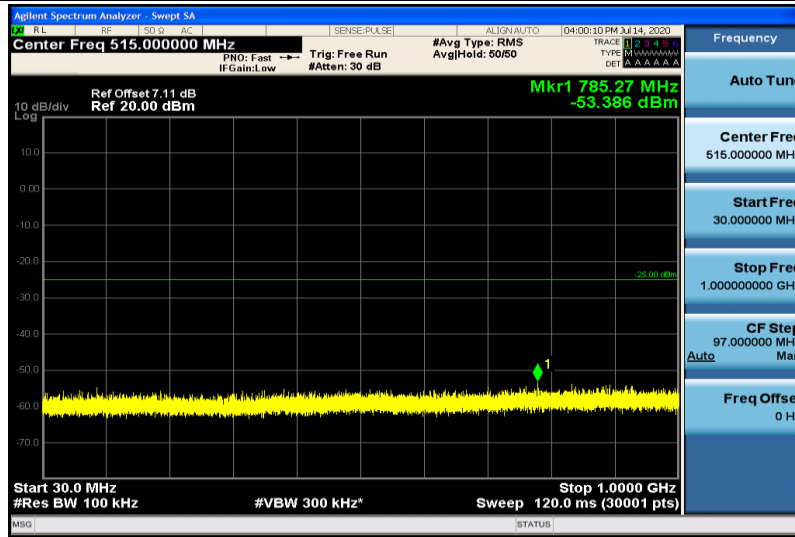

Band7-10MHz-QPSK-21400-1RB#0-30~1000MHz

Band7-10MHz-QPSK-21400-1RB#0-1000~26000MHz

Band7-10MHz-16QAM-20800-1RB#0-30~1000MHz

Band7-10MHz-16QAM-20800-1RB#0-1000~26000MHz

Band7-10MHz-16QAM-21100-1RB#0-30~1000MHz