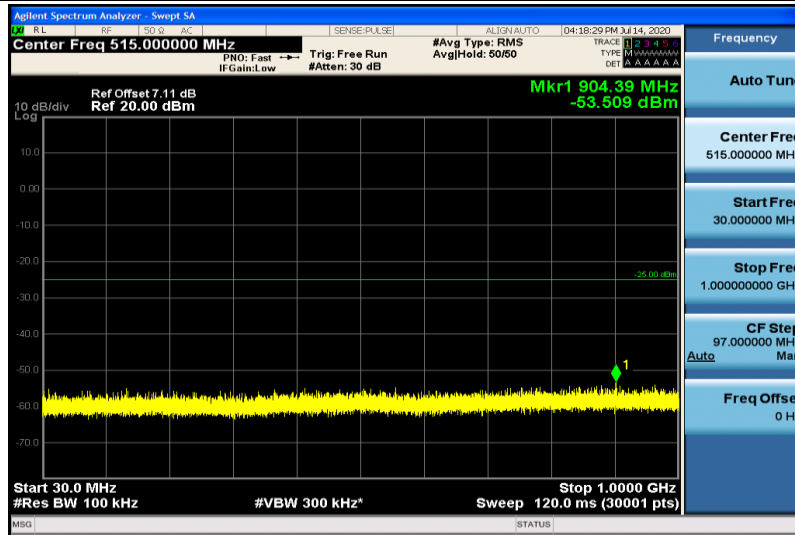

Band7-10MHz-16QAM-21100-1RB#0-1000~26000MHz

Band7-10MHz-16QAM-21400-1RB#0-30~1000MHz

Band7-10MHz-16QAM-21400-1RB#0-1000~26000MHz

Band7-15MHz-QPSK-20825-1RB#0-30~1000MHz

Band7-15MHz-QPSK-20825-1RB#0-1000~26000MHz