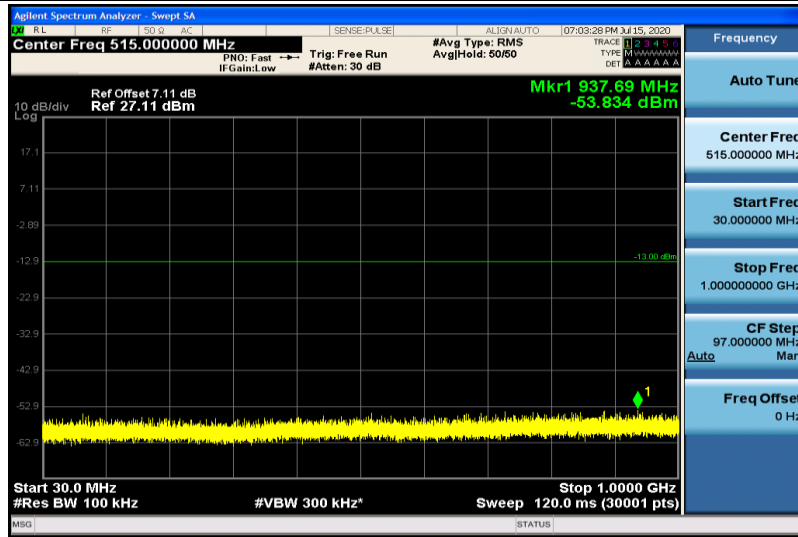

Band4-20MHz-16QAM-20050-1RB#0-1000~26000MHz

Band4-20MHz-16QAM-20175-1RB#0-30~1000MHz