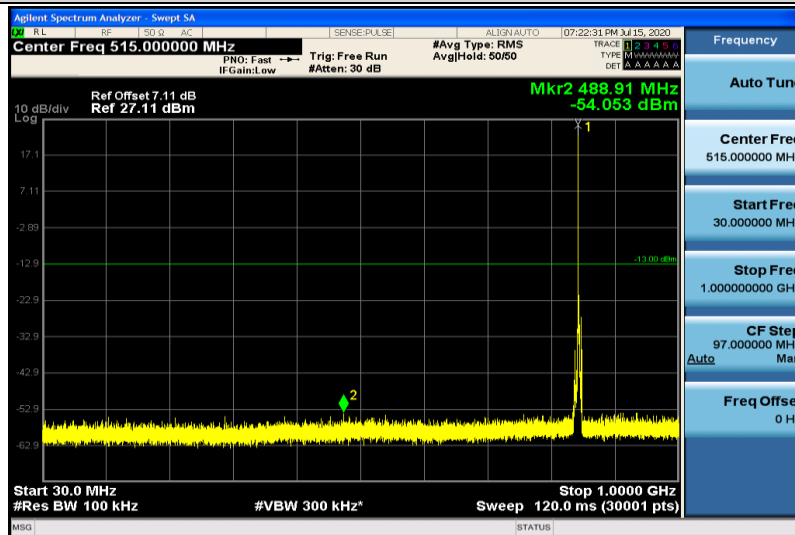

Band5-3MHz-QPSK-20525-1RB#0-1000~26000MHz

Band5-3MHz-QPSK-20635-1RB#0-30~1000MHz