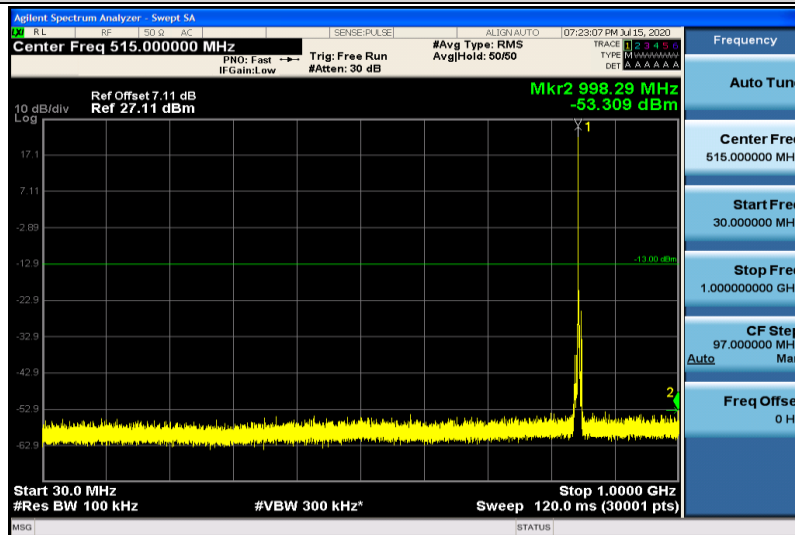

Band5-3MHz-16QAM-20525-1RB#0-1000~26000MHz

Band5-3MHz-16QAM-20635-1RB#0-30~1000MHz