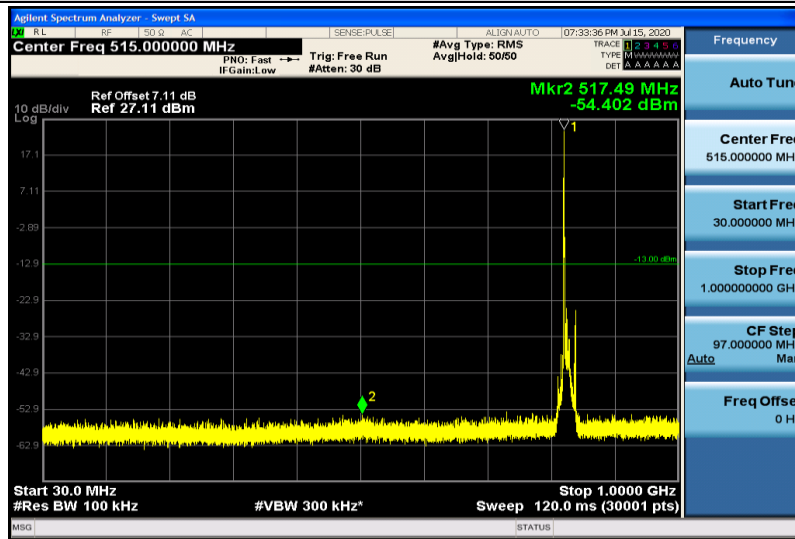

Band5-5MHz-16QAM-20525-1RB#0-30~1000MHz

Band5-5MHz-16QAM-20525-1RB#0-1000~26000MHz

Band5-5MHz-16QAM-20625-1RB#0-30~1000MHz

Band5-5MHz-16QAM-20625-1RB#0-1000~26000MHz

Band5-10MHz-QPSK-20450-1RB#0-30~1000MHz