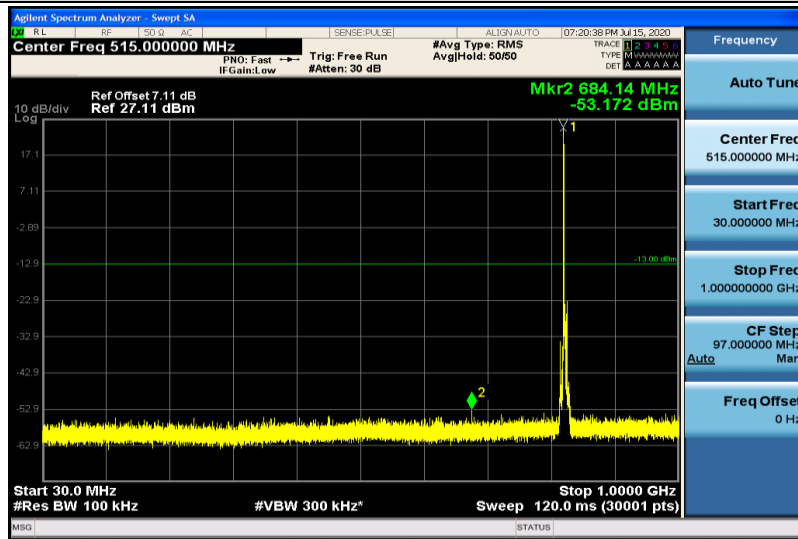

Band5-3MHz-QPSK-20635-1RB#0-1000~26000MHz

Band5-3MHz-16QAM-20415-1RB#0-30~1000MHz