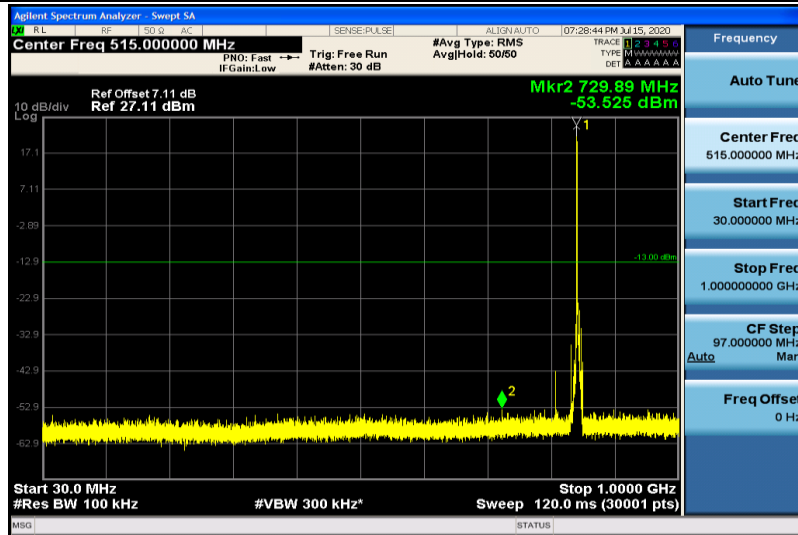

Band5-5MHz-QPSK-20525-1RB#0-1000~26000MHz

Band5-5MHz-QPSK-20625-1RB#0-30~1000MHz