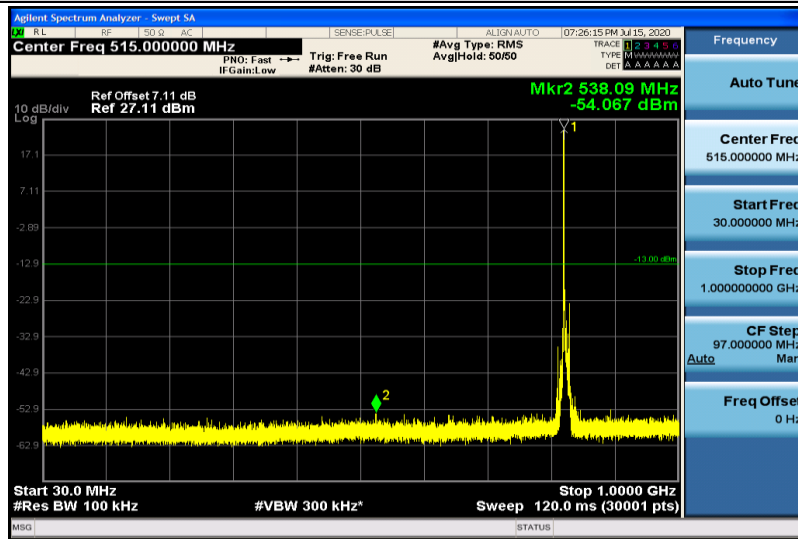

Band5-3MHz-16QAM-20525-1RB#0-30~1000MHz

Band5-3MHz-16QAM-20525-1RB#0-1000~26000MHz

Band5-3MHz-16QAM-20635-1RB#0-30~1000MHz

Band5-3MHz-16QAM-20635-1RB#0-1000~26000MHz

Band5-5MHz-QPSK-20425-1RB#0-30~100MHz

Band5-5MHz-QPSK-20425-1RB#0-1000~26000MHz