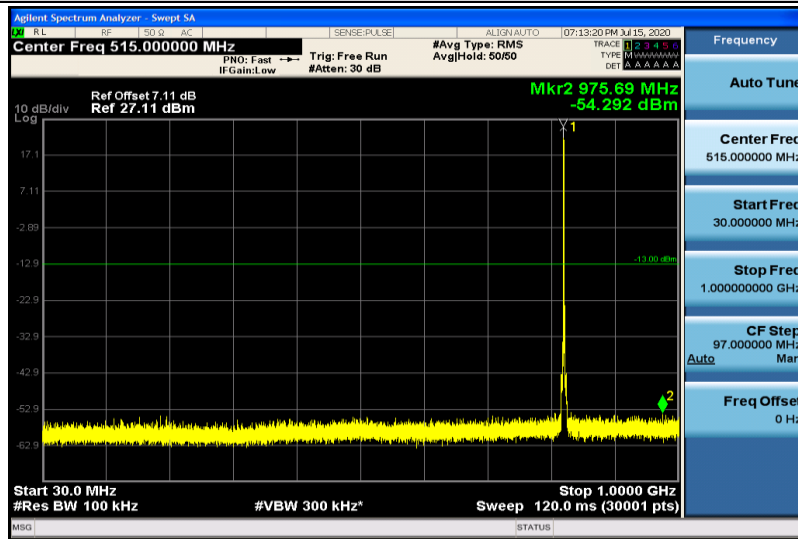

Band4-20MHz-16QAM-20050-1RB#0-1000~26000MHz

Band4-20MHz-16QAM-20175-1RB#0-30~1000MHz

Band4-20MHz-16QAM-20175-1RB#0-1000~26000MHz

Band4-20MHz-16QAM-20300-1RB#0-30~1000MHz

Band4-20MHz-16QAM-20300-1RB#0-1000~26000MHz