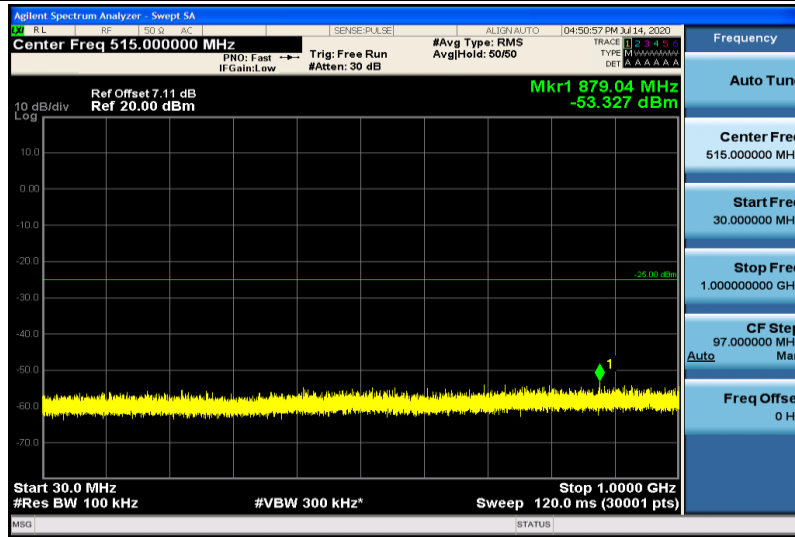

Band7-20MHz-16QAM-20850-1RB#0-1000~26000MHz

Band7-20MHz-16QAM-21100-1RB#0-30~1000MHz