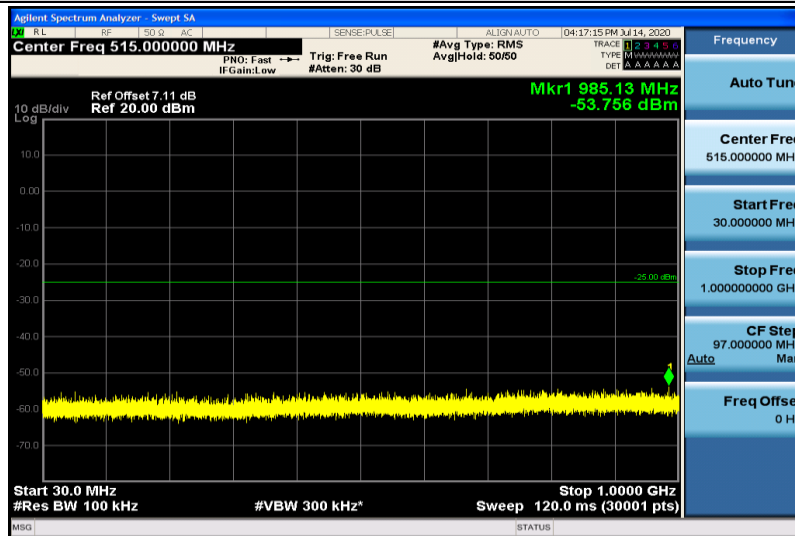

Band7-10MHz-16QAM-21400-1RB#0-1000~26000MHz

Band7-15MHz-QPSK-20825-1RB#0-30~1000MHz