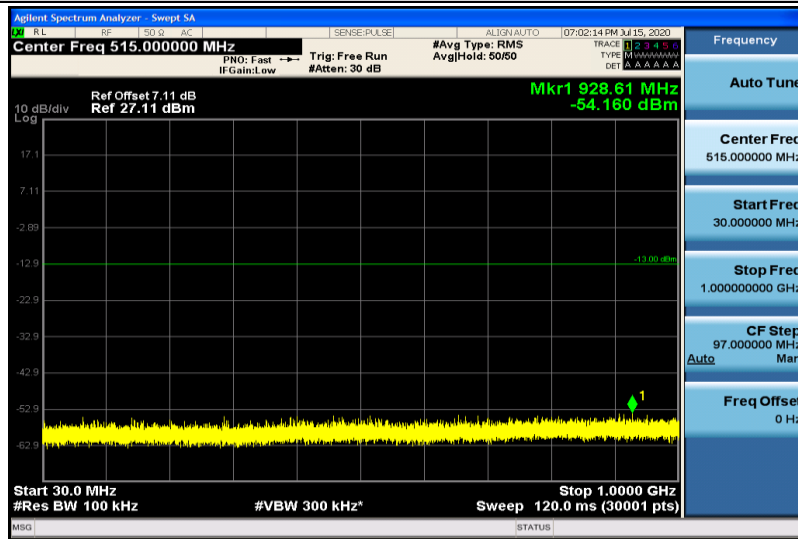

Band4-20MHz-QPSK-20175-1RB#0-30~1000MHz

Band4-20MHz-QPSK-20175-1RB#0-1000~26000MHz

Band4-20MHz-QPSK-20300-1RB#0-30~1000MHz

Band4-20MHz-QPSK-20300-1RB#0-1000~26000MHz

Band4-20MHz-16QAM-20050-1RB#0-30~1000MHz