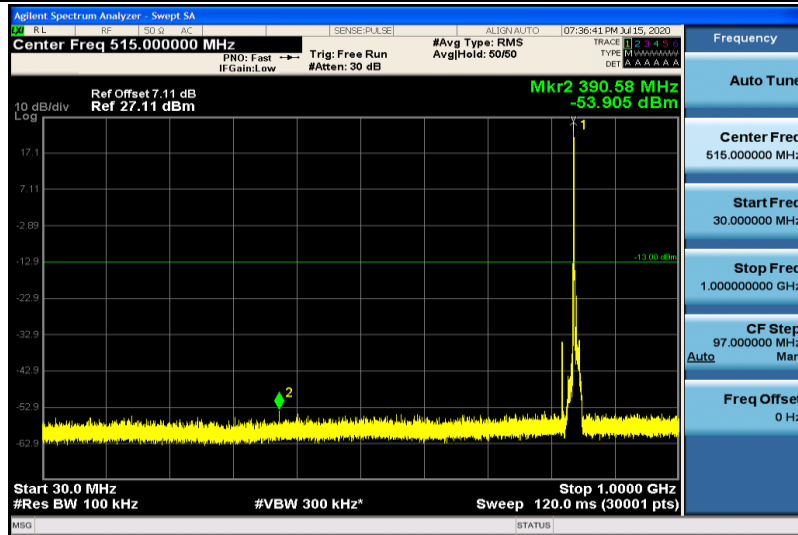

Band5-10MHz-16QAM-20450-1RB#0-30~1000MHz

Band5-10MHz-16QAM-20450-1RB#0-1000~26000MHz

Band5-10MHz-16QAM-20525-1RB#0-30~1000MHz

Band5-10MHz-16QAM-20525-1RB#0-1000~26000MHz

Band5-10MHz-16QAM-20600-1RB#0-30~1000MHz