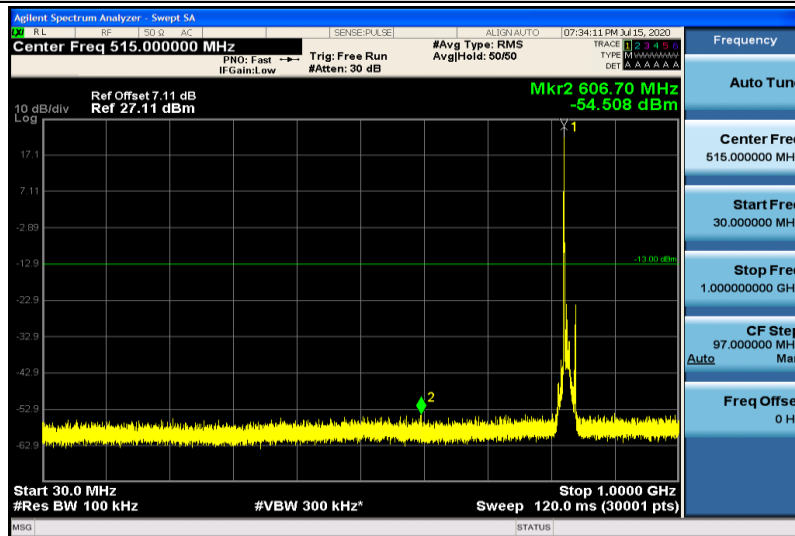

Band5-10MHz-QPSK-20450-1RB#0-1000~26000MHz

Band5-10MHz-QPSK-20525-1RB#0-30~1000MHz

Band5-10MHz-QPSK-20525-1RB#0-1000~26000MHz

Band5-10MHz-QPSK-20600-1RB#0-30~1000MHz

Band5-10MHz-QPSK-20600-1RB#0-1000~26000MHz