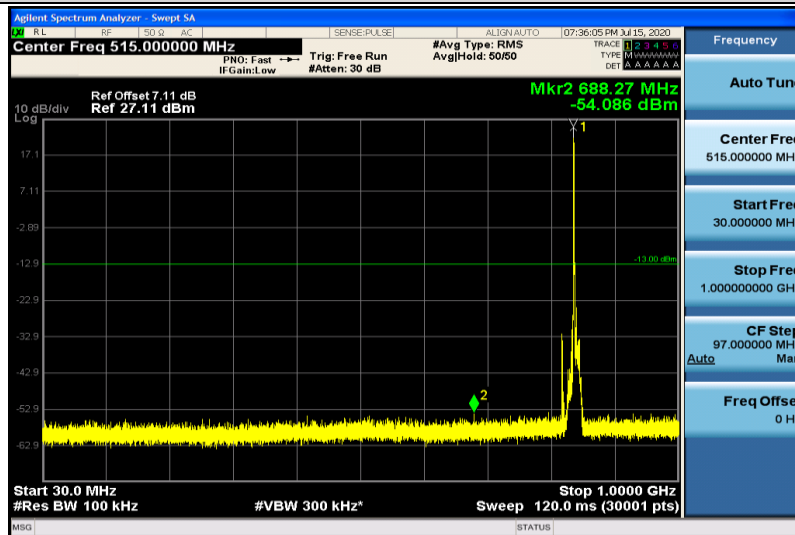

Band5-10MHz-QPSK-20525-1RB#0-1000~26000MHz

Band5-10MHz-QPSK-20600-1RB#0-30~1000MHz