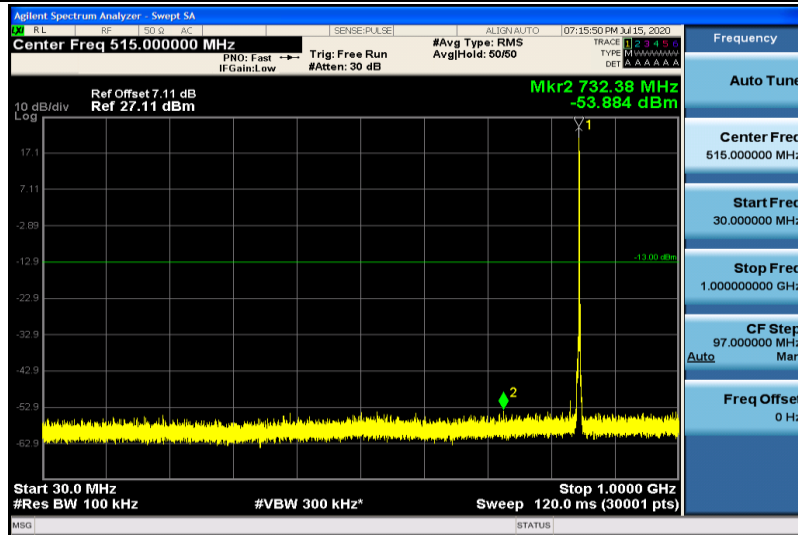

Band5-1.4MHz-QPSK-20407-1RB#0-30~1000MHz

Band5-1.4MHz-QPSK-20407-1RB#0-1000~26000MHz

Band5-1.4MHz-QPSK-20525-1RB#0-30~1000MHz

Band5-1.4MHz-QPSK-20525-1RB#0-1000~26000MHz

Band5-1.4MHz-QPSK-20643-1RB#0-30~1000MHz