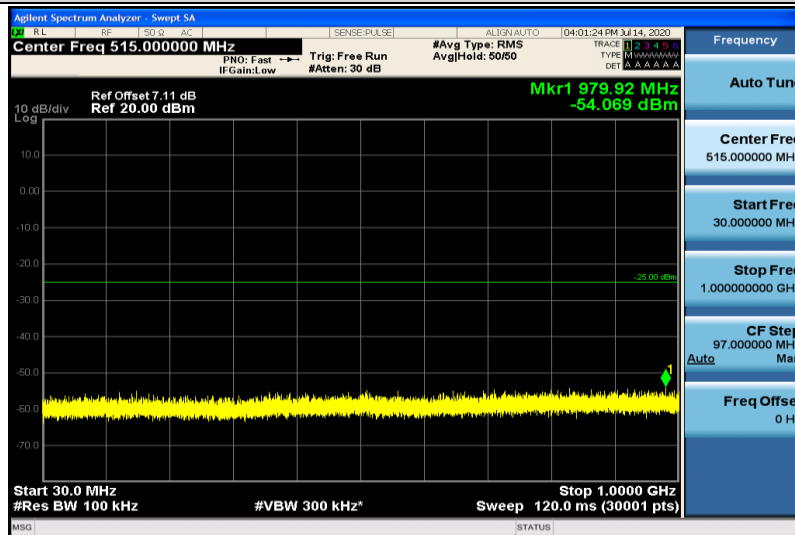

Band7-10MHz-16QAM-21100-1RB#0-1000~26000MHz

Band7-10MHz-16QAM-21400-1RB#0-30~1000MHz