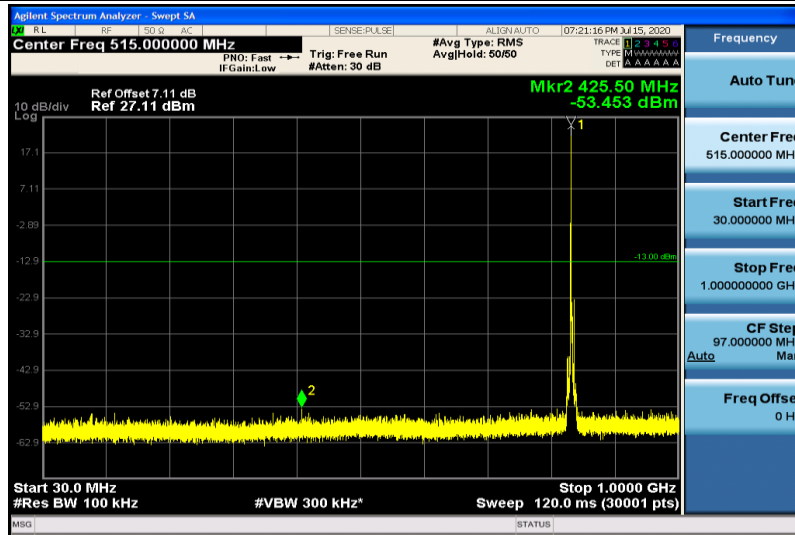

Band5-1.4MHz-16QAM-20643-1RB#0-30~1000MHz

Band5-1.4MHz-16QAM-20643-1RB#0-1000~26000MHz

Band5-3MHz-QPSK-20415-1RB#0-30~100MHz

Band5-3MHz-QPSK-20415-1RB#0-1000~26000MHz

Band5-3MHz-QPSK-20525-1RB#0-30~1000MHz