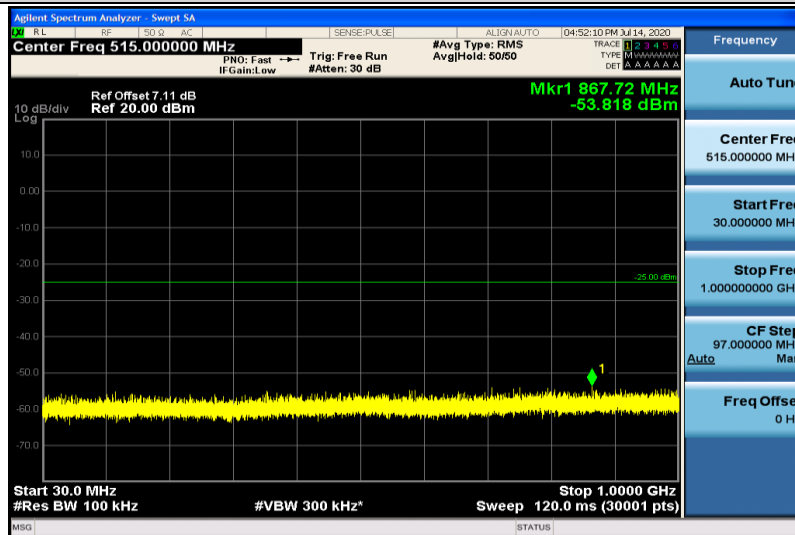

Band7-20MHz-QPSK-21350-1RB#0-1000~26000MHz

Band7-20MHz-16QAM-20850-1RB#0-30~1000MHz

Band7-20MHz-16QAM-20850-1RB#0-1000~26000MHz

Band7-20MHz-16QAM-21100-1RB#0-30~1000MHz

Band7-20MHz-16QAM-21100-1RB#0-1000~26000MHz