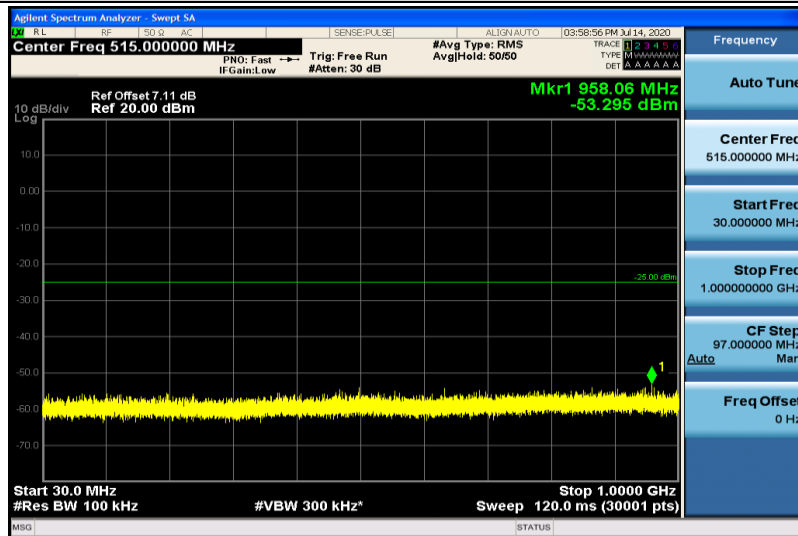

Band7-10MHz-QPSK-21400-1RB#0-1000~26000MHz

Band7-10MHz-16QAM-20800-1RB#0-30~1000MHz