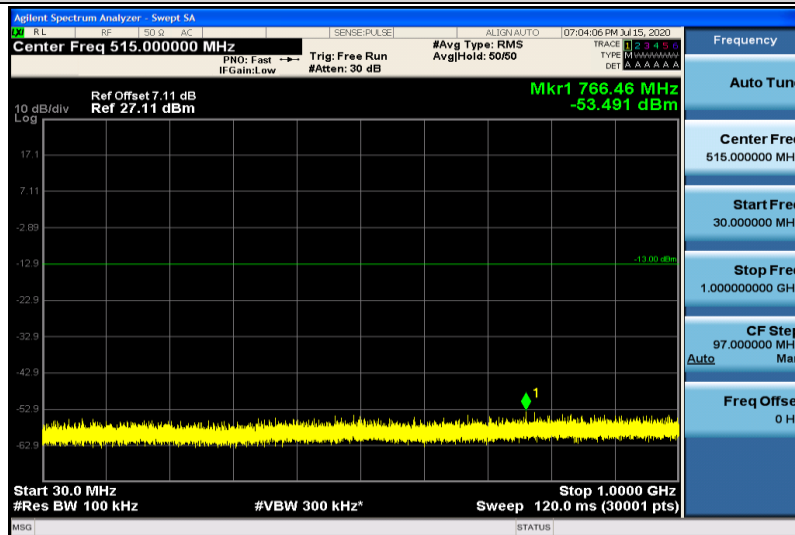

Band4-20MHz-QPSK-20175-1RB#0-30~1000MHz

Band4-20MHz-QPSK-20175-1RB#0-1000~26000MHz

Band4-20MHz-QPSK-20300-1RB#0-30~1000MHz

Band4-20MHz-QPSK-20300-1RB#0-1000~26000MHz

Band4-20MHz-16QAM-20050-1RB#0-30~1000MHz

Band4-20MHz-16QAM-20050-1RB#0-1000~26000MHz

Band4-20MHz-16QAM-20175-1RB#0-30~1000MHz

Band4-20MHz-16QAM-20175-1RB#0-1000~26000MHz

Band4-20MHz-16QAM-20300-1RB#0-30~1000MHz

Band4-20MHz-16QAM-20300-1RB#0-1000~26000MHz