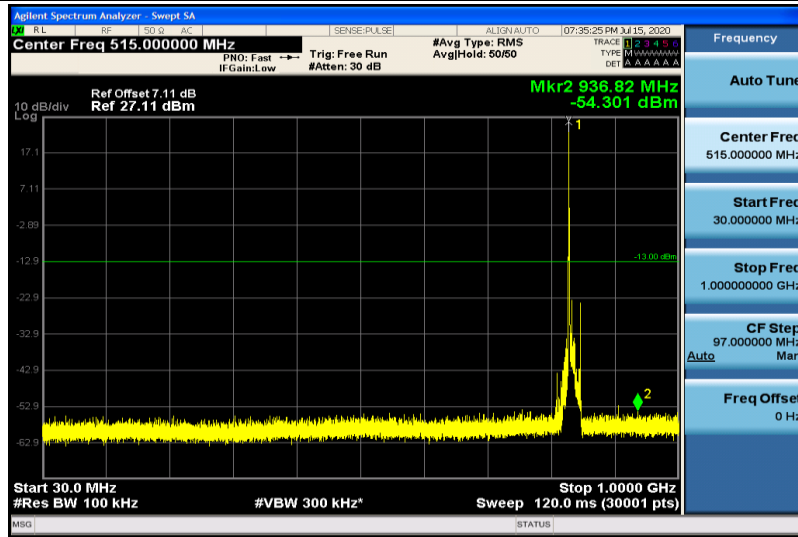

Band5-10MHz-16QAM-20450-1RB#0-1000~26000MHz

Band5-10MHz-16QAM-20525-1RB#0-30~1000MHz