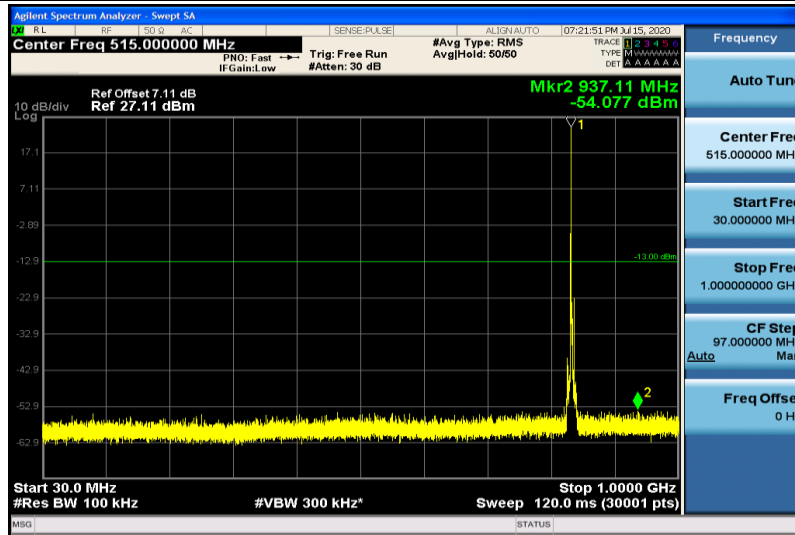

Band5-3MHz-QPSK-20525-1RB#0-1000~26000MHz

Band5-3MHz-QPSK-20635-1RB#0-30~1000MHz

Band5-3MHz-QPSK-20635-1RB#0-1000~26000MHz

Band5-3MHz-16QAM-20415-1RB#0-30~1000MHz

Band5-3MHz-16QAM-20415-1RB#0-1000~26000MHz