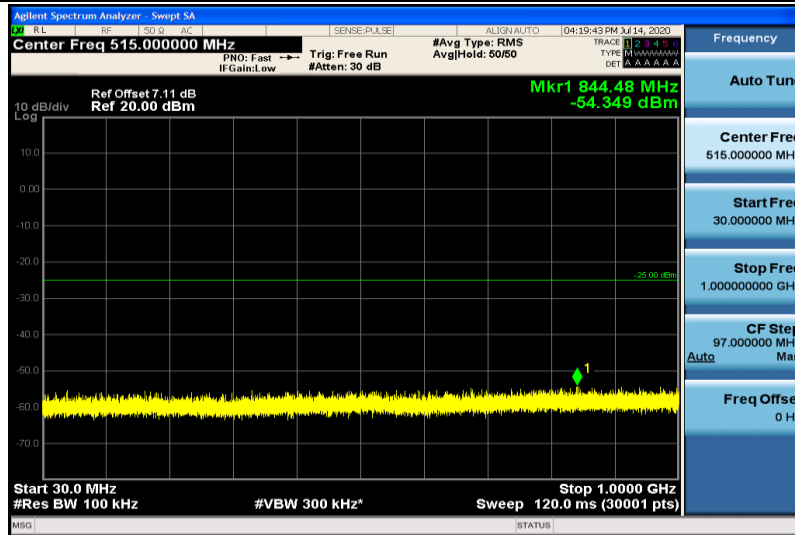

Band7-15MHz-QPSK-21100-1RB#0-1000~26000MHz

Band7-15MHz-QPSK-21375-1RB#0-30~1000MHz