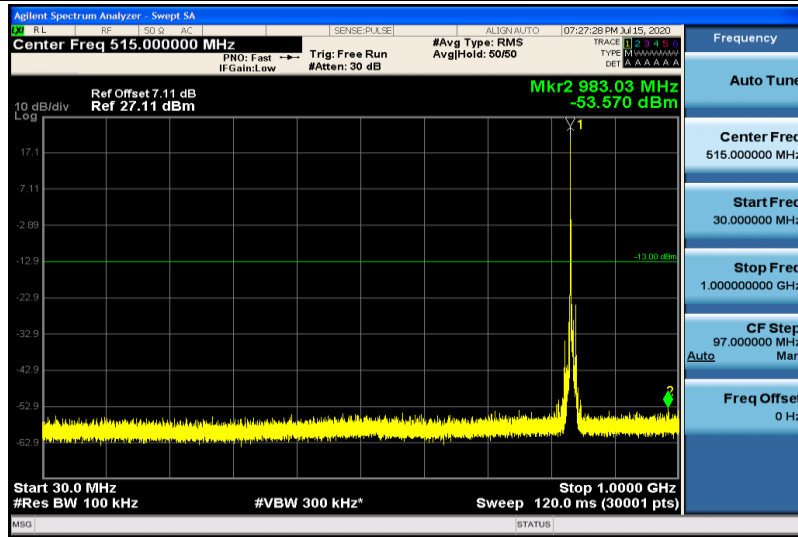

Band5-3MHz-16QAM-20525-1RB#0-30~1000MHz

Band5-3MHz-16QAM-20525-1RB#0-1000~26000MHz

Band5-3MHz-16QAM-20635-1RB#0-30~1000MHz

Band5-3MHz-16QAM-20635-1RB#0-1000~26000MHz

Band5-5MHz-QPSK-20425-1RB#0-30~100MHz

Band5-5MHz-QPSK-20425-1RB#0-1000~26000MHz