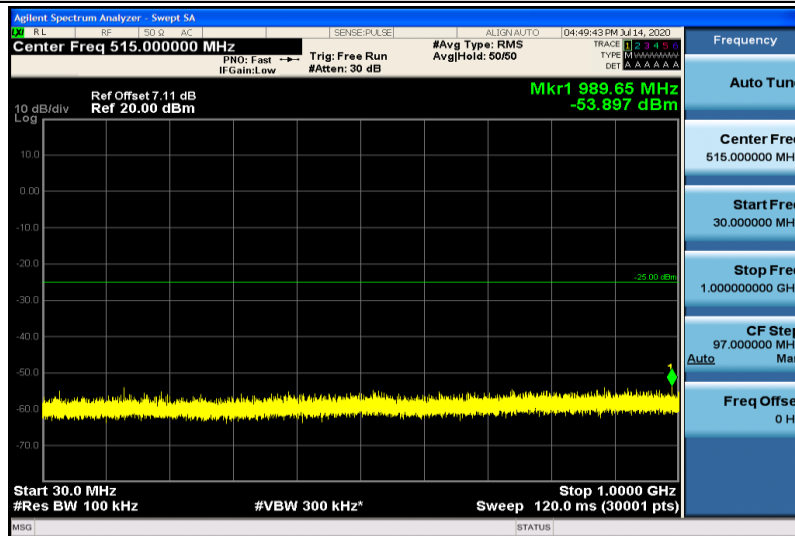

Band7-20MHz-QPSK-21350-1RB#0-1000~26000MHz

Band7-20MHz-16QAM-20850-1RB#0-30~1000MHz