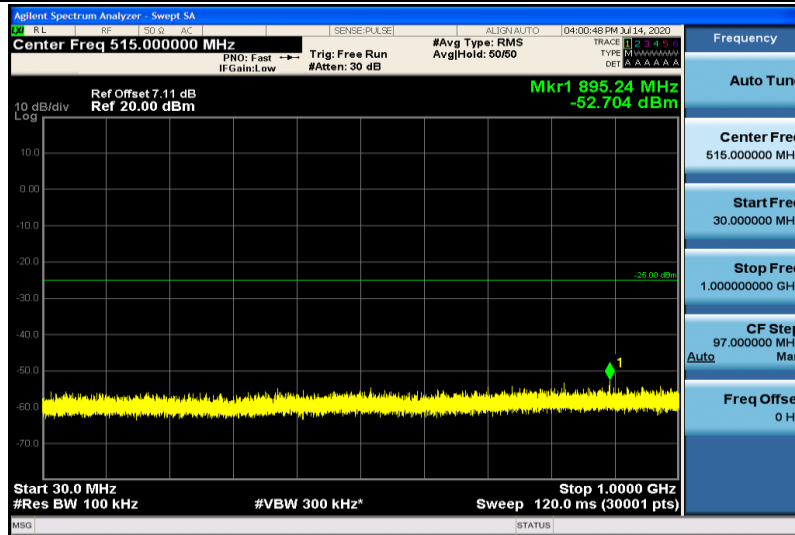

Band5-10MHz-16QAM-20600-1RB#0-1000~26000MHz

Band7-10MHz-QPSK-20800-1RB#0-30~1000MHz

Band7-10MHz-QPSK-20800-1RB#0-1000~26000MHz

Band7-10MHz-QPSK-21100-1RB#0-30~1000MHz

Band7-10MHz-QPSK-21100-1RB#0-1000~26000MHz