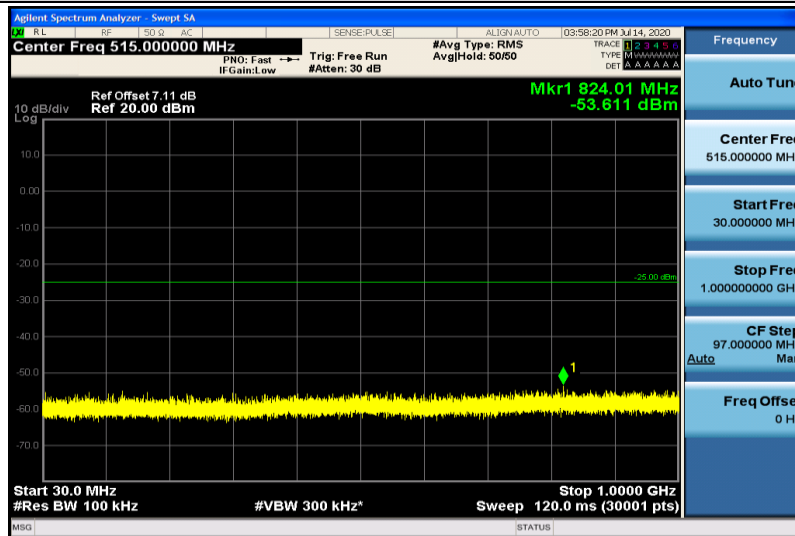

Band5-10MHz-16QAM-20600-1RB#0-1000~26000MHz

Band7-10MHz-QPSK-20800-1RB#0-30~1000MHz