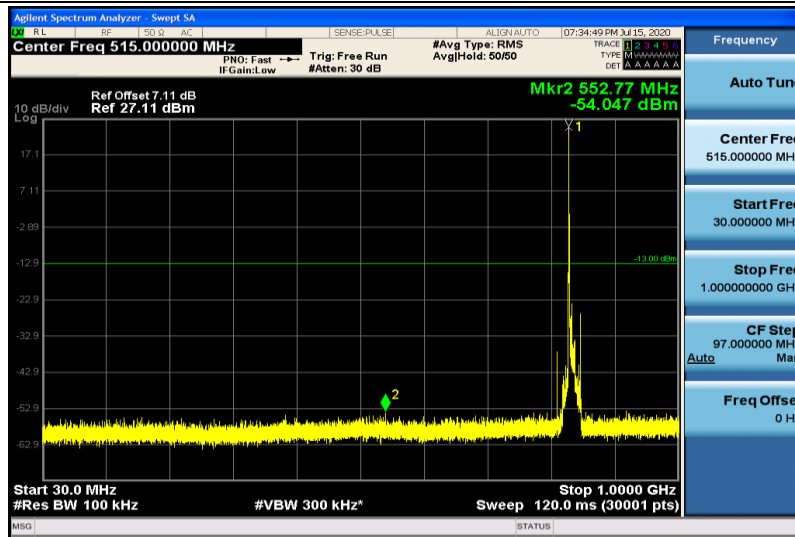

Band5-10MHz-QPSK-20450-1RB#0-1000~26000MHz

Band5-10MHz-QPSK-20525-1RB#0-30~1000MHz