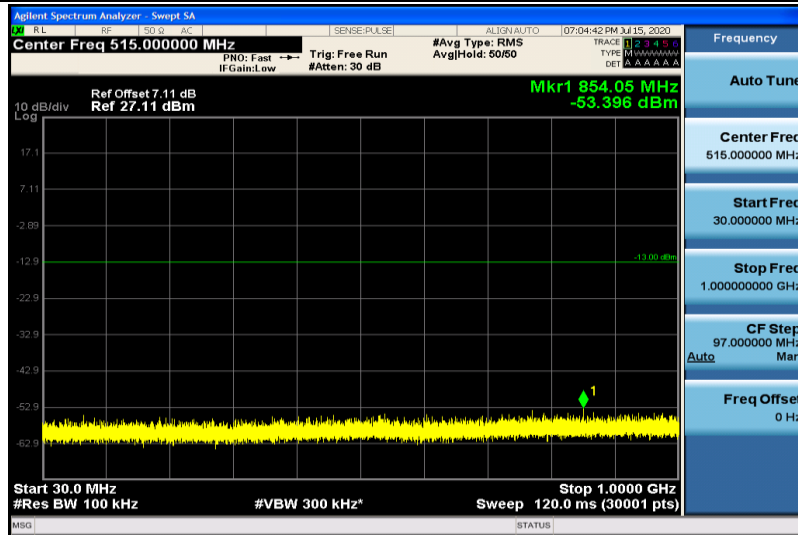

Band4-20MHz-16QAM-20175-1RB#0-1000~26000MHz

Band4-20MHz-16QAM-20300-1RB#0-30~1000MHz