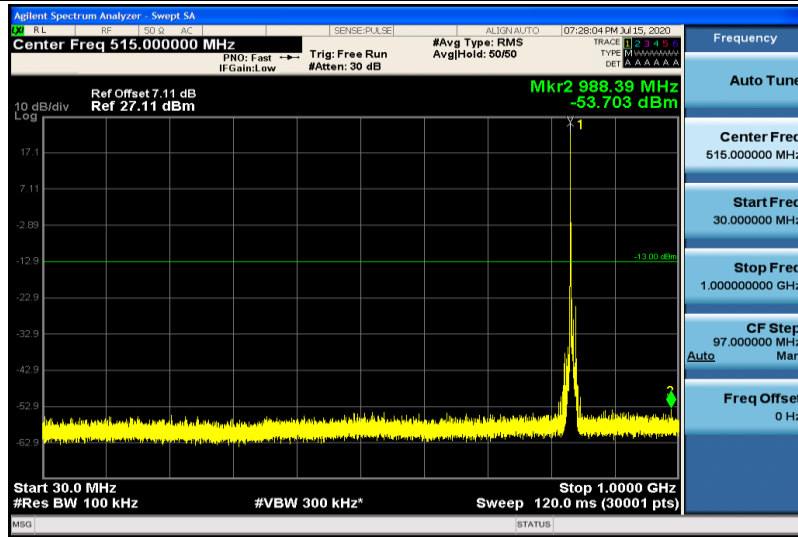

Band5-5MHz-QPSK-20525-1RB#0-30~1000MHz

Band5-5MHz-QPSK-20525-1RB#0-1000~26000MHz

Band5-5MHz-QPSK-20625-1RB#0-30~1000MHz

Band5-5MHz-QPSK-20625-1RB#0-1000~26000MHz

Band5-5MHz-16QAM-20425-1RB#0-30~1000MHz

Band5-5MHz-16QAM-20425-1RB#0-1000~26000MHz