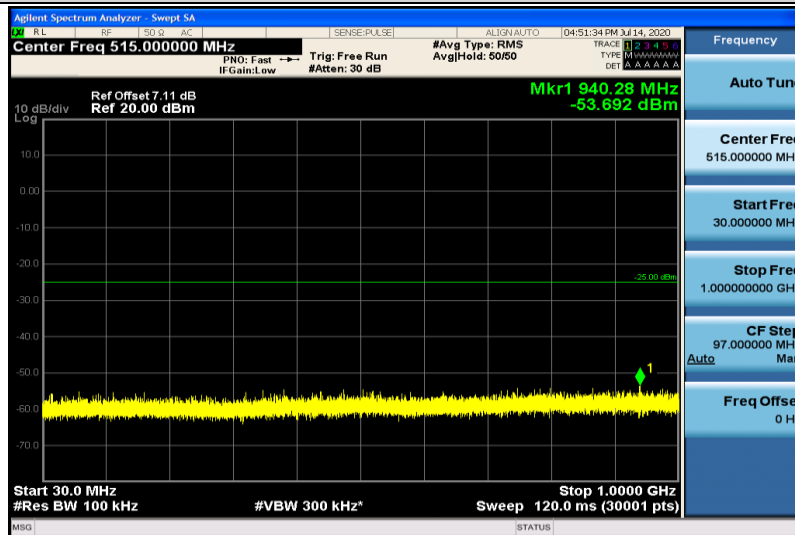

Band7-20MHz-QPSK-20850-1RB#0-30~1000MHz

Band7-20MHz-QPSK-20850-1RB#0-1000~26000MHz

Band7-20MHz-QPSK-21100-1RB#0-30~1000MHz

Band7-20MHz-QPSK-21100-1RB#0-1000~26000MHz

Band7-20MHz-QPSK-21350-1RB#0-30~1000MHz