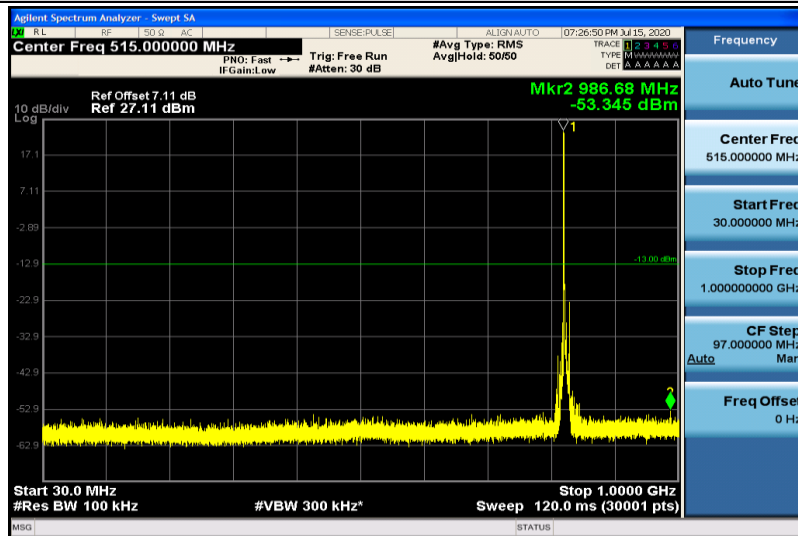

Band5-5MHz-QPSK-20525-1RB#0-30~1000MHz

Band5-5MHz-QPSK-20525-1RB#0-1000~26000MHz

Band5-5MHz-QPSK-20625-1RB#0-30~1000MHz

Band5-5MHz-QPSK-20625-1RB#0-1000~26000MHz

Band5-5MHz-16QAM-20425-1RB#0-30~1000MHz

Band5-5MHz-16QAM-20425-1RB#0-1000~26000MHz