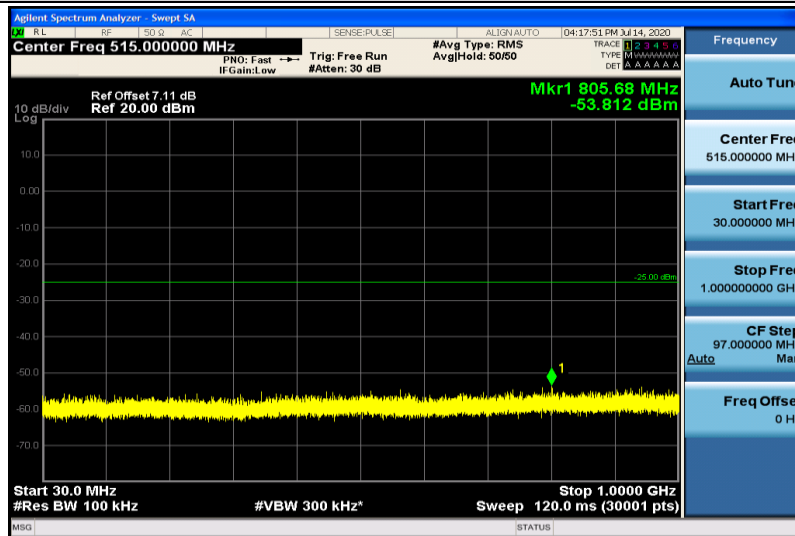

Band7-15MHz-QPSK-21100-1RB#0-30~1000MHz

Band7-15MHz-QPSK-21100-1RB#0-1000~26000MHz

Band7-15MHz-QPSK-21375-1RB#0-30~1000MHz

Band7-15MHz-QPSK-21375-1RB#0-1000~26000MHz

Band7-15MHz-16QAM-20825-1RB#0-30~1000MHz