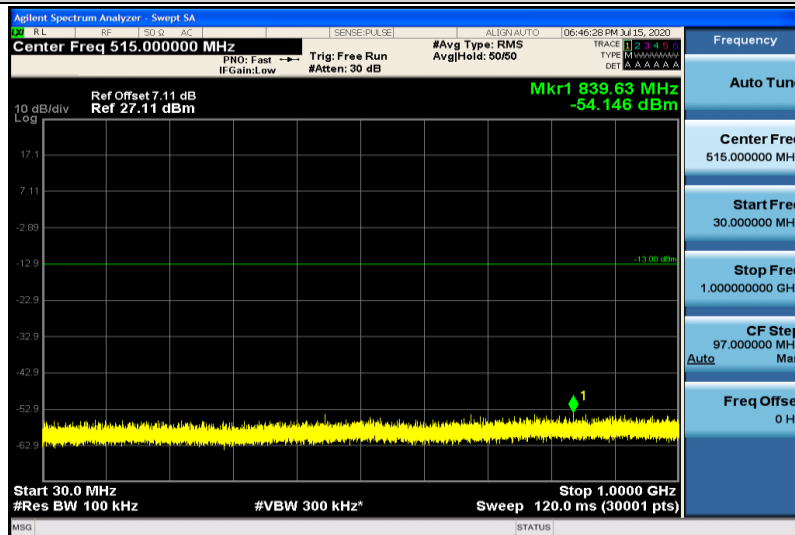

Band4-10MHz-16QAM-20000-1RB#0-30~1000MHz

Band4-10MHz-16QAM-20000-1RB#0-1000~26000MHz

Band4-10MHz-16QAM-20175-1RB#0-30~1000MHz

Band4-10MHz-16QAM-20175-1RB#0-1000~26000MHz

Band4-10MHz-16QAM-20350-1RB#0-30~1000MHz