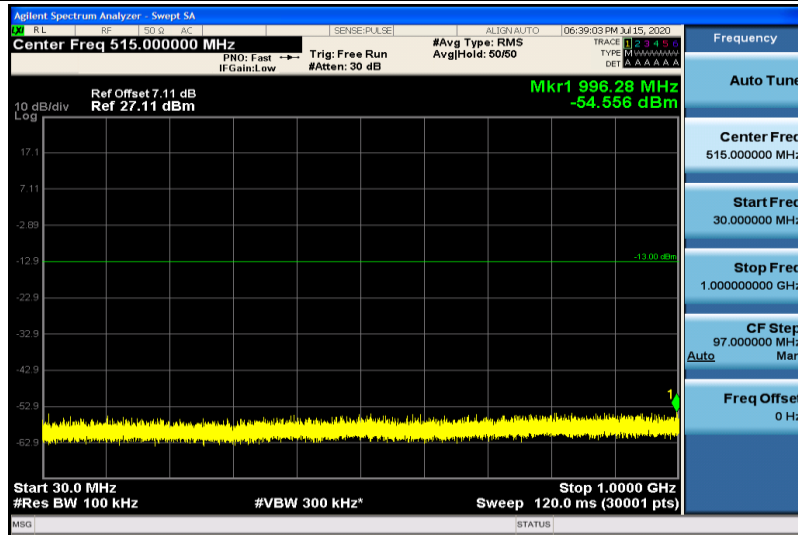

Band4-5MHz-QPSK-20175-1RB#0-30~1000MHz

Band4-5MHz-QPSK-20175-1RB#0-1000~26000MHz

Band4-5MHz-QPSK-20375-1RB#0-30~1000MHz

Band4-5MHz-QPSK-20375-1RB#0-1000~26000MHz

Band4-5MHz-16QAM-19975-1RB#0-30~1000MHz

Band4-5MHz-16QAM-19975-1RB#0-1000~26000MHz