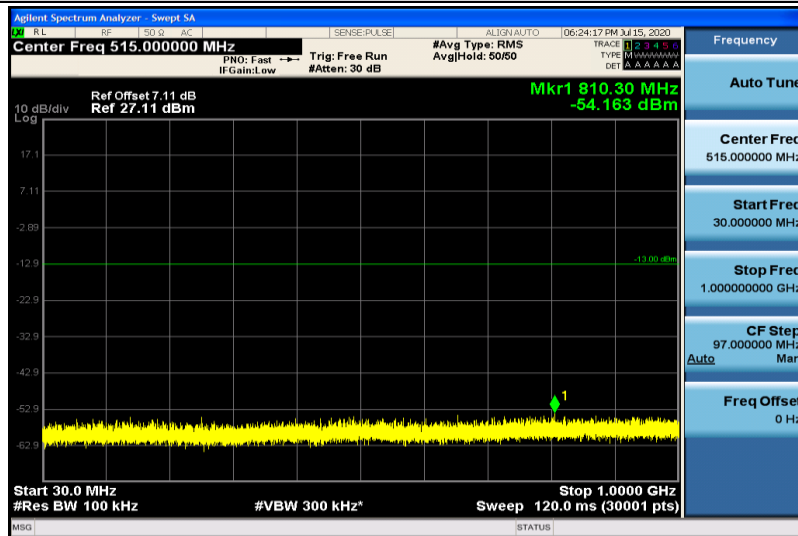

Band4-1.4MHz-QPSK-20393-1RB#0-1000~26000MHz

Band4-1.4MHz-16QAM-19957-1RB#0-30~1000MHz