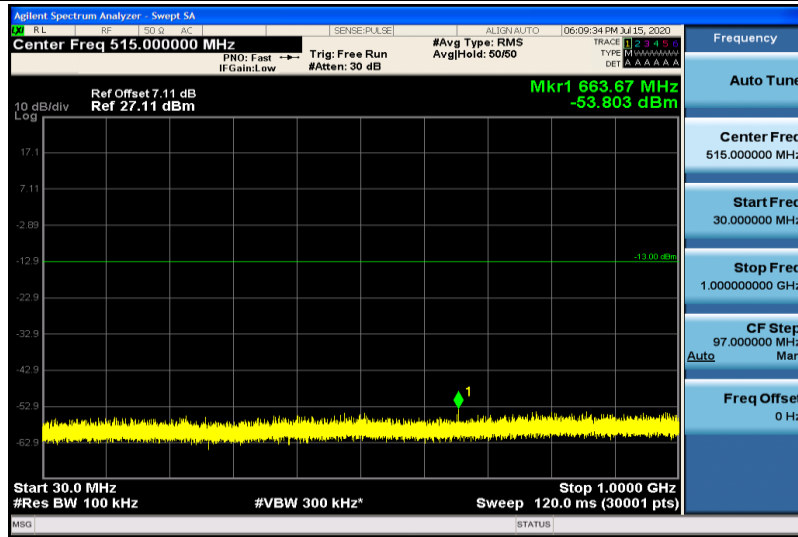

Band2-15MHz-QPSK-18900-1RB#0-1000~26000MHz

Band2-15MHz-QPSK-19125-1RB#0-30~1000MHz

Band2-15MHz-QPSK-19125-1RB#0-1000~26000MHz

Band2-15MHz-16QAM-18675-1RB#0-30~1000MHz

Band2-15MHz-16QAM-18675-1RB#0-1000~26000MHz