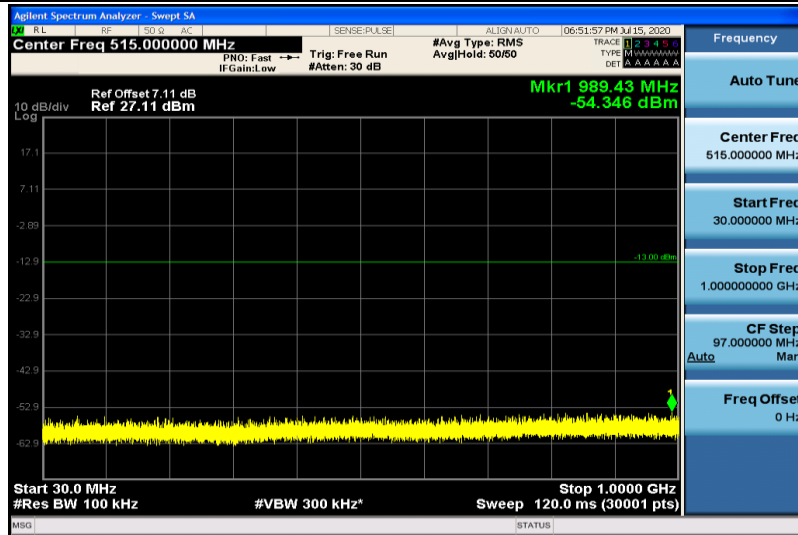

Band4-10MHz-16QAM-20350-1RB#0-1000~26000MHz

Band4-15MHz-QPSK-20025-1RB#0-30~1000MHz

Band4-15MHz-QPSK-20025-1RB#0-1000~26000MHz

Band4-15MHz-QPSK-20175-1RB#0-30~1000MHz

Band4-15MHz-QPSK-20175-1RB#0-1000~26000MHz