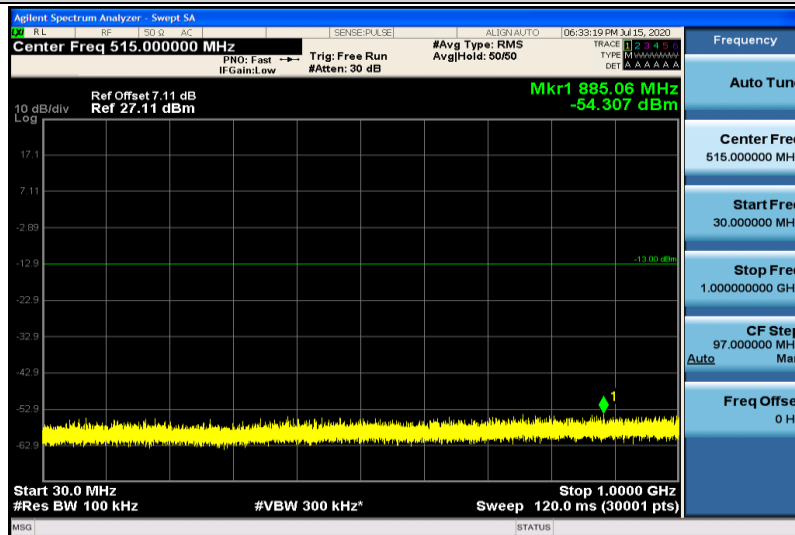

Band4-3MHz-QPSK-20175-1RB#0-1000~26000MHz

Band4-3MHz-QPSK-20385-1RB#0-30~1000MHz