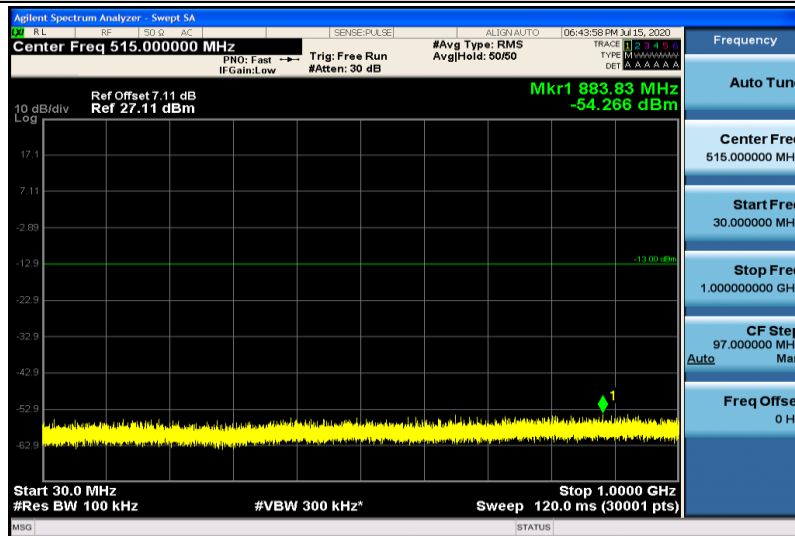

Band4-10MHz-QPSK-20000-1RB#0-1000~26000MHz

Band4-10MHz-QPSK-20175-1RB#0-30~1000MHz

Band4-10MHz-QPSK-20175-1RB#0-1000~26000MHz

Band4-10MHz-QPSK-20350-1RB#0-30~1000MHz

Band4-10MHz-QPSK-20350-1RB#0-1000~26000MHz