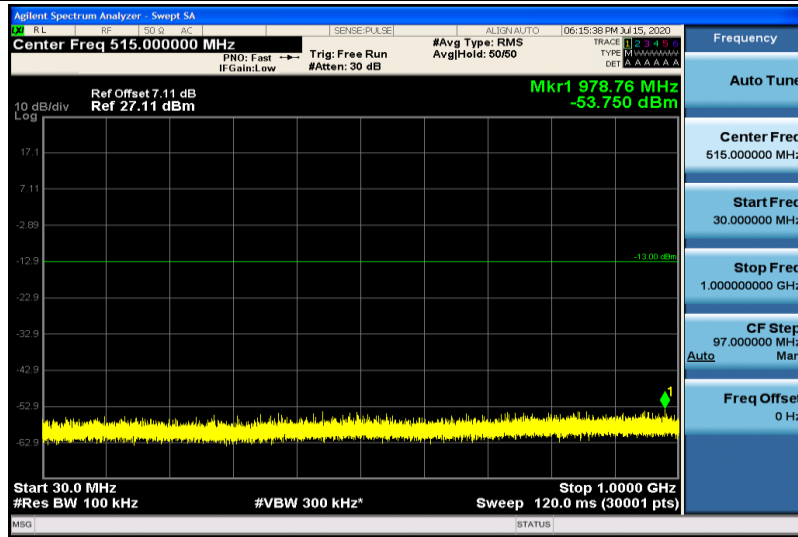

Band2-20MHz-QPSK-18700-1RB#0-1000~26000MHz

Band2-20MHz-QPSK-18900-1RB#0-30~1000MHz