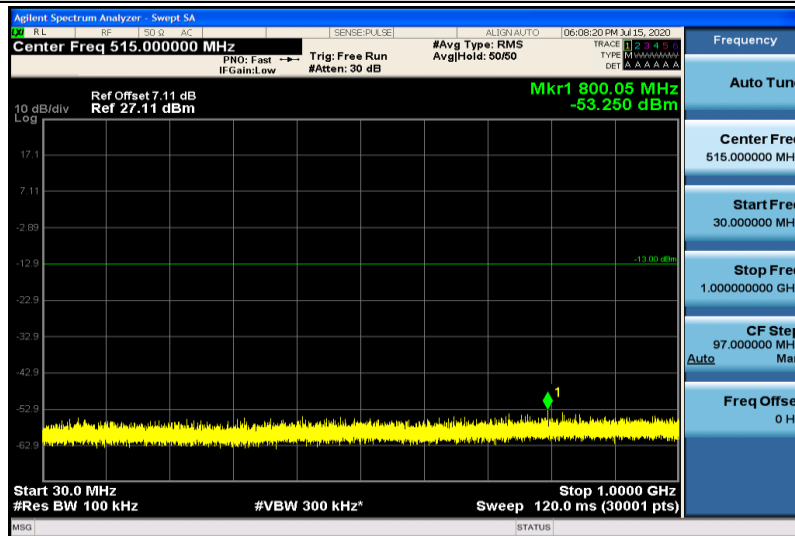

Band2-15MHz-QPSK-19125-1RB#0-1000~26000MHz

Band2-15MHz-16QAM-18675-1RB#0-30~1000MHz