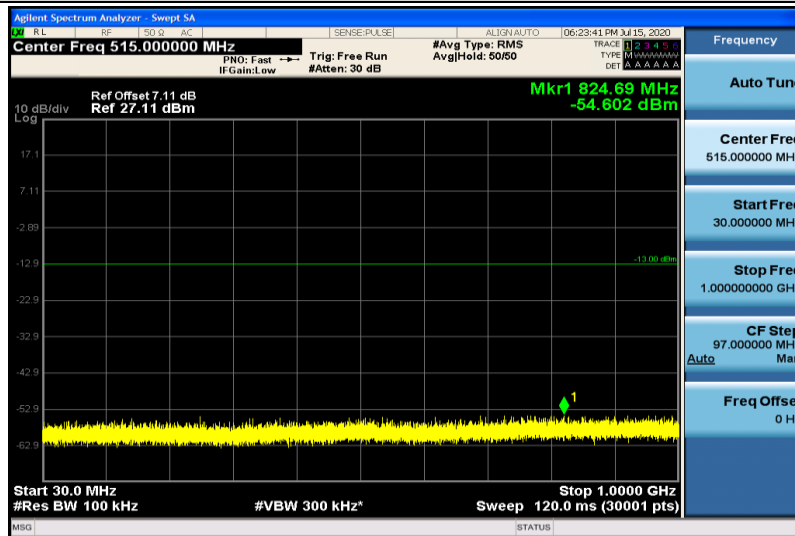

Band2-20MHz-16QAM-19100-1RB#0-1000~26000MHz

Band4-1.4MHz-QPSK-19957-1RB#0-30~1000MHz