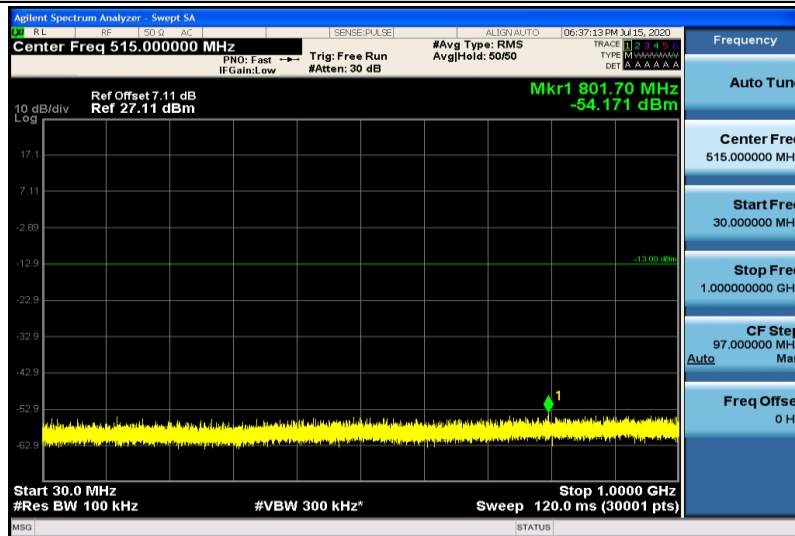

Band4-3MHz-16QAM-20175-1RB#0-30~1000MHz

Band4-3MHz-16QAM-20175-1RB#0-1000~26000MHz

Band4-3MHz-16QAM-20385-1RB#0-30~1000MHz

Band4-3MHz-16QAM-20385-1RB#0-1000~26000MHz

Band4-5MHz-QPSK-19975-1RB#0-30~100MHz

Band4-5MHz-QPSK-19975-1RB#0-1000~26000MHz