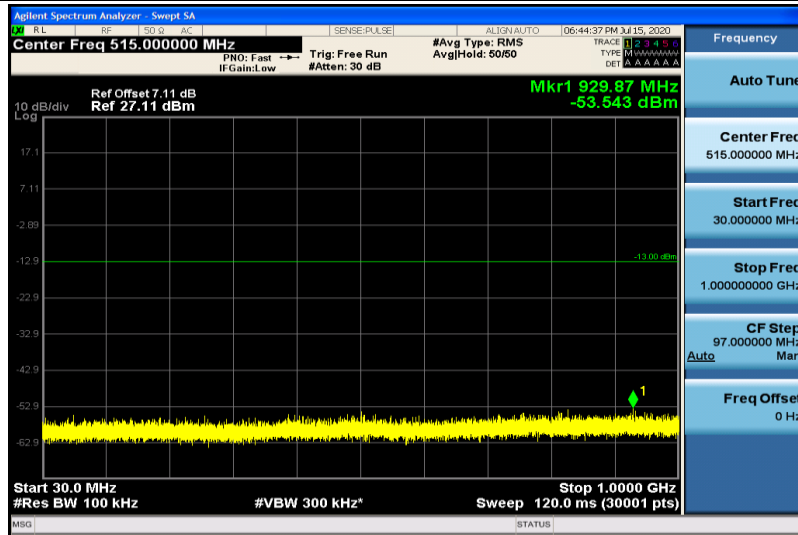

Band4-10MHz-QPSK-20000-1RB#0-1000~26000MHz

Band4-10MHz-QPSK-20175-1RB#0-30~1000MHz