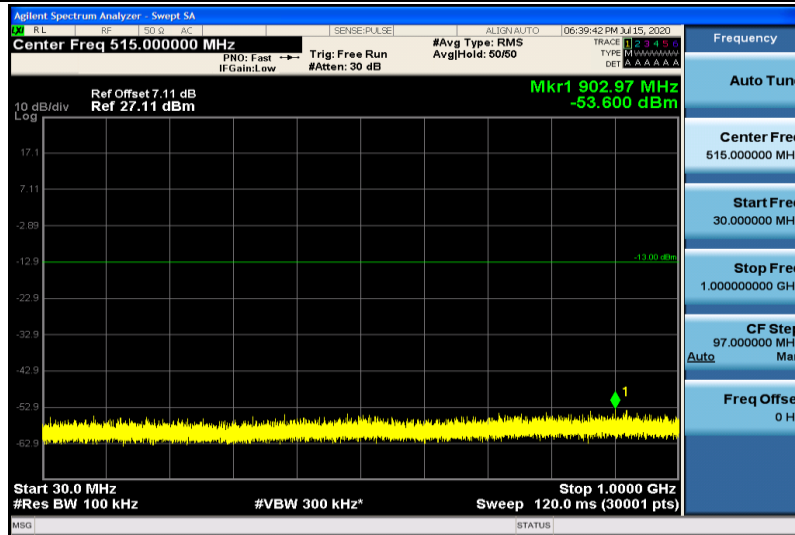

Band4-5MHz-QPSK-20175-1RB#0-1000~26000MHz

Band4-5MHz-QPSK-20375-1RB#0-30~1000MHz