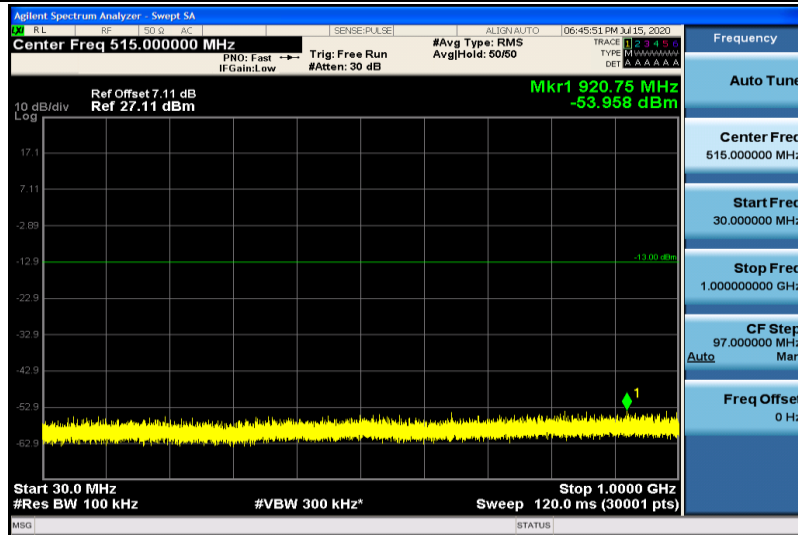

Band4-10MHz-QPSK-20175-1RB#0-1000~26000MHz

Band4-10MHz-QPSK-20350-1RB#0-30~1000MHz