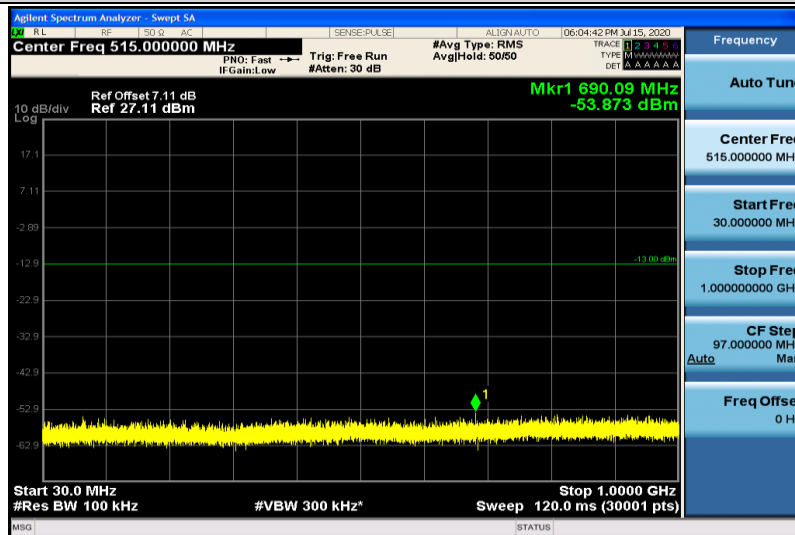

Band2-10MHz-QPSK-19150-1RB#0-1000~26000MHz

Band2-10MHz-16QAM-18650-1RB#0-30~1000MHz

Band2-10MHz-16QAM-18650-1RB#0-1000~26000MHz

Band2-10MHz-16QAM-18900-1RB#0-30~1000MHz

Band2-10MHz-16QAM-18900-1RB#0-1000~26000MHz