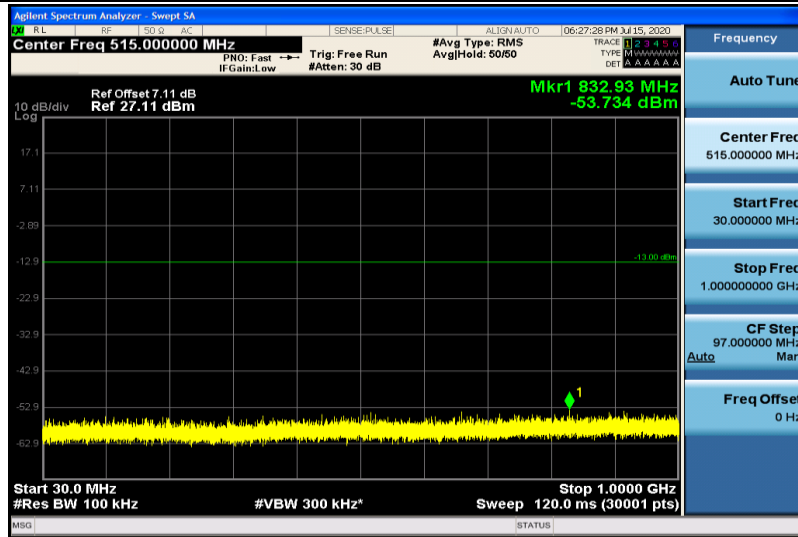

Band2-20MHz-16QAM-19100-1RB#0-1000~26000MHz

Band4-1.4MHz-QPSK-19957-1RB#0-30~1000MHz

Band4-1.4MHz-QPSK-19957-1RB#0-1000~26000MHz

Band4-1.4MHz-QPSK-20175-1RB#0-30~1000MHz

Band4-1.4MHz-QPSK-20175-1RB#0-1000~26000MHz