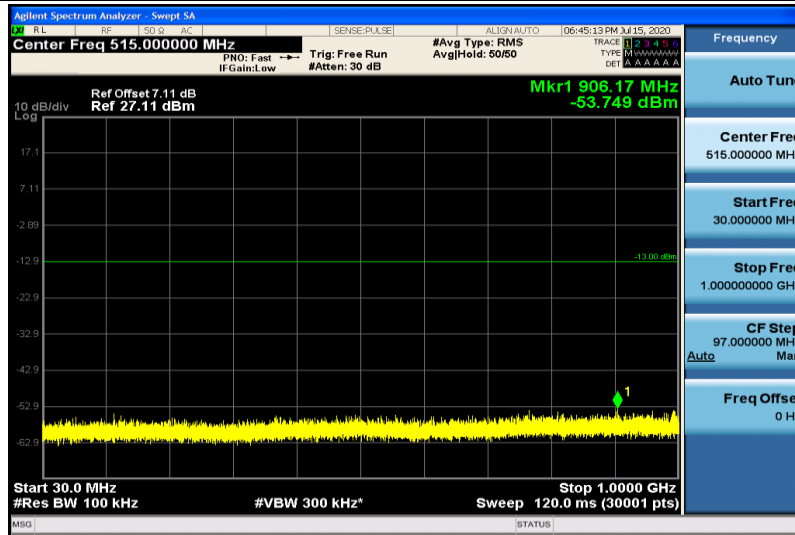

Band4-10MHz-16QAM-20000-1RB#0-1000~26000MHz

Band4-10MHz-16QAM-20175-1RB#0-30~1000MHz