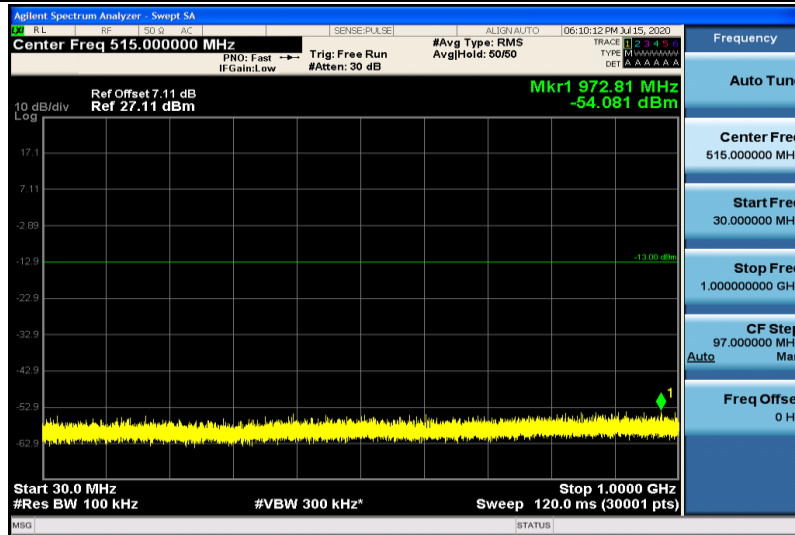

Band2-15MHz-QPSK-18900-1RB#0-1000~26000MHz

Band2-15MHz-QPSK-19125-1RB#0-30~1000MHz