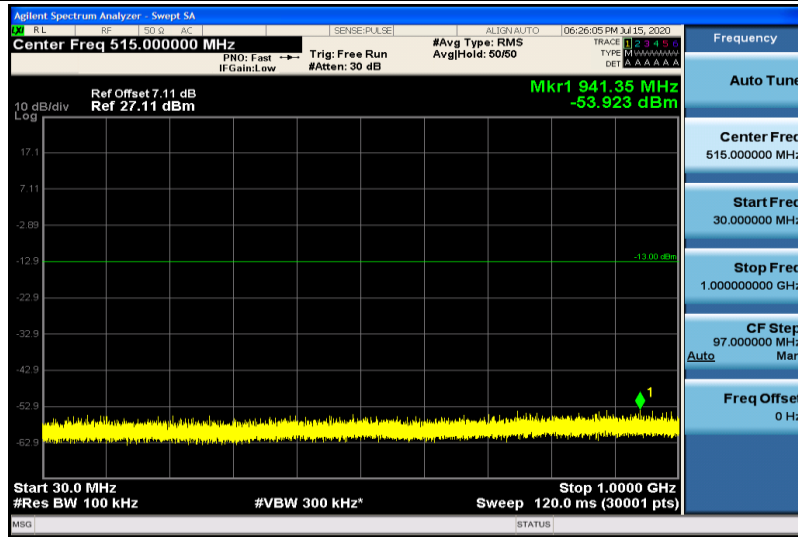

Band4-1.4MHz-QPSK-20393-1RB#0-30~1000MHz

Band4-1.4MHz-QPSK-20393-1RB#0-1000~26000MHz

Band4-1.4MHz-16QAM-19957-1RB#0-30~1000MHz

Band4-1.4MHz-16QAM-19957-1RB#0-1000~26000MHz

Band4-1.4MHz-16QAM-20175-1RB#0-30~1000MHz