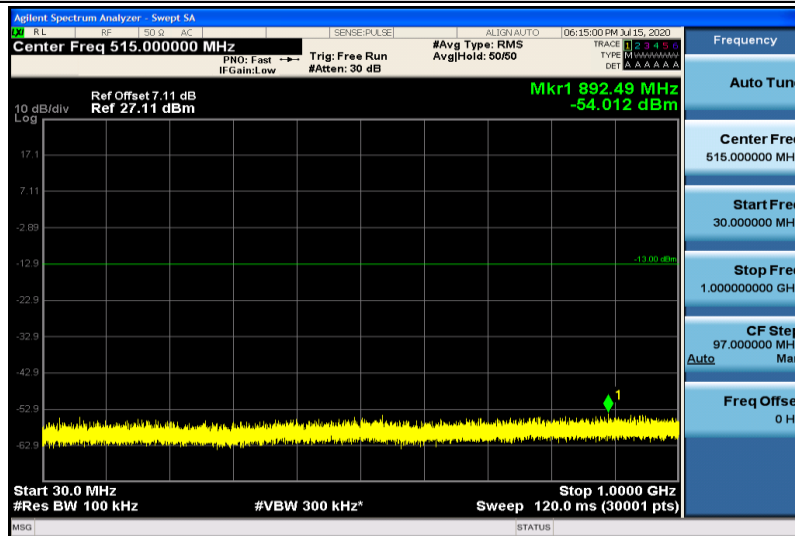

Band2-20MHz-QPSK-18700-1RB#0-1000~26000MHz

Band2-20MHz-QPSK-18900-1RB#0-30~1000MHz

Band2-20MHz-QPSK-18900-1RB#0-1000~26000MHz

Band2-20MHz-QPSK-19100-1RB#0-30~1000MHz

Band2-20MHz-QPSK-19100-1RB#0-1000~26000MHz