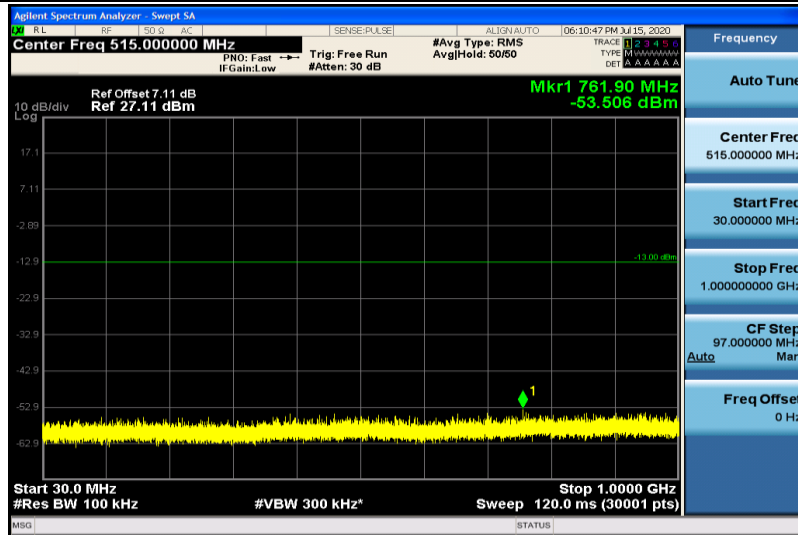

Band2-15MHz-16QAM-18900-1RB#0-1000~26000MHz

Band2-15MHz-16QAM-19125-1RB#0-30~1000MHz