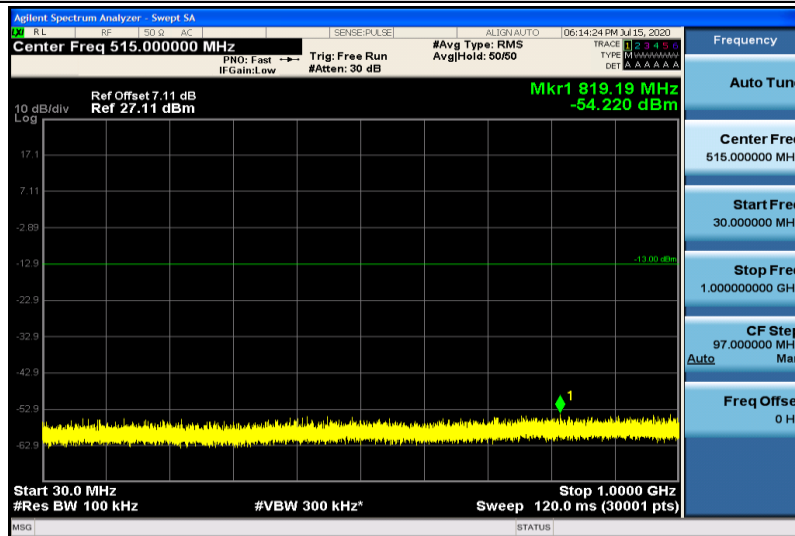

Band2-15MHz-16QAM-18900-1RB#0-30~1000MHz

Band2-15MHz-16QAM-18900-1RB#0-1000~26000MHz

Band2-15MHz-16QAM-19125-1RB#0-30~1000MHz

Band2-15MHz-16QAM-19125-1RB#0-1000~26000MHz

Band2-20MHz-QPSK-18700-1RB#0-30~1000MHz