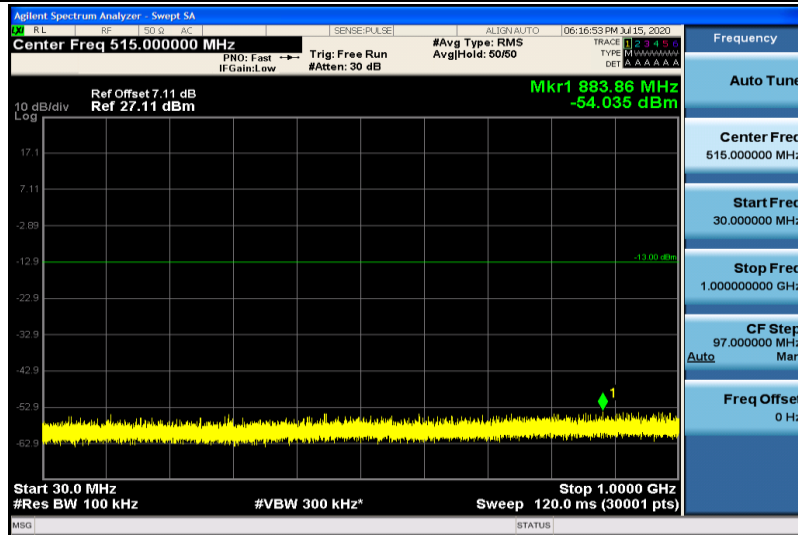

Band2-20MHz-QPSK-18900-1RB#0-1000~26000MHz

Band2-20MHz-QPSK-19100-1RB#0-30~1000MHz