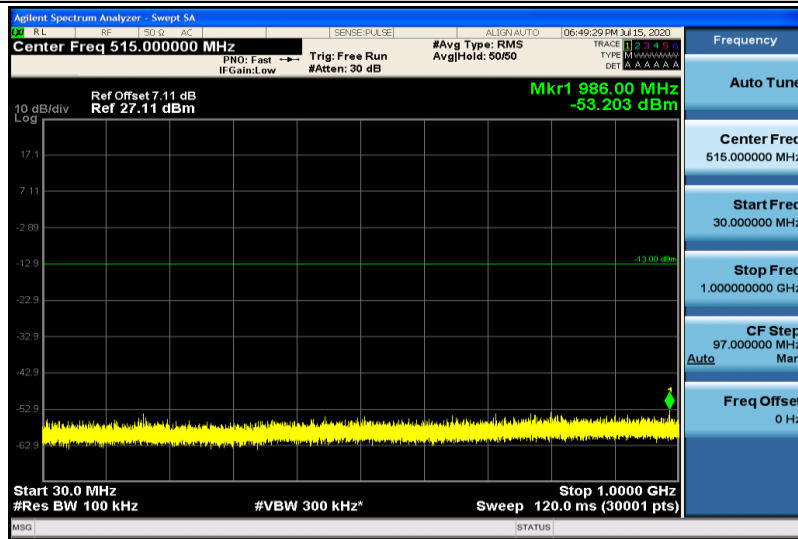

Band4-10MHz-16QAM-20350-1RB#0-1000~26000MHz

Band4-15MHz-QPSK-20025-1RB#0-30~1000MHz