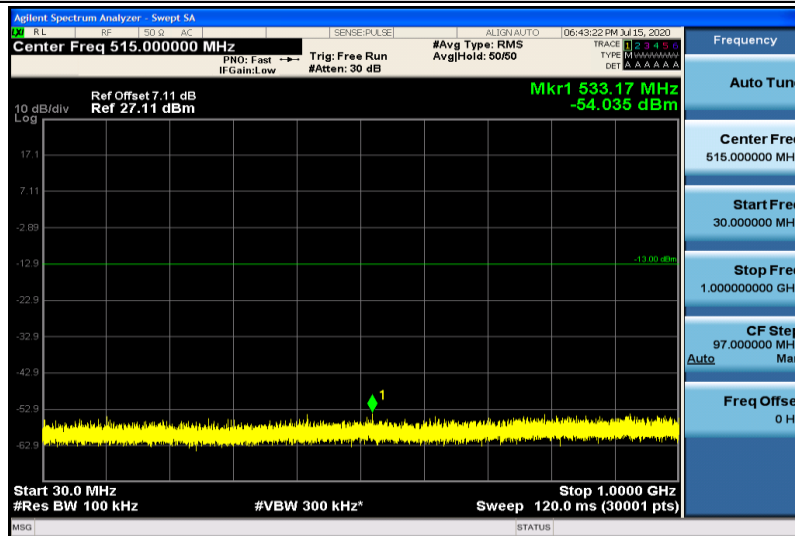

Band4-5MHz-16QAM-20175-1RB#0-30~1000MHz

Band4-5MHz-16QAM-20175-1RB#0-1000~26000MHz

Band4-5MHz-16QAM-20375-1RB#0-30~1000MHz

Band4-5MHz-16QAM-20375-1RB#0-1000~26000MHz

Band4-10MHz-QPSK-20000-1RB#0-30~1000MHz