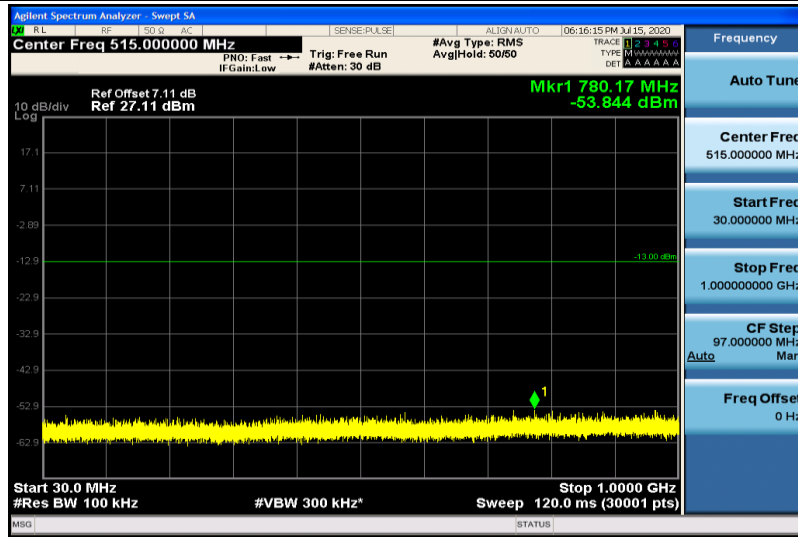

Band2-20MHz-16QAM-18700-1RB#0-1000~26000MHz

Band2-20MHz-16QAM-18900-1RB#0-30~1000MHz