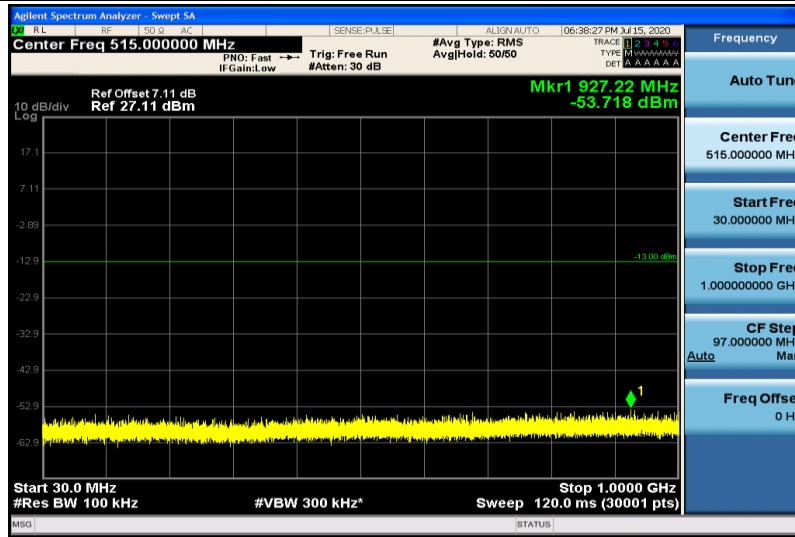

Band4-3MHz-16QAM-20175-1RB#0-30~1000MHz

Band4-3MHz-16QAM-20175-1RB#0-1000~26000MHz

Band4-3MHz-16QAM-20385-1RB#0-30~1000MHz

Band4-3MHz-16QAM-20385-1RB#0-1000~26000MHz

Band4-5MHz-QPSK-19975-1RB#0-30~100MHz

Band4-5MHz-QPSK-19975-1RB#0-1000~26000MHz