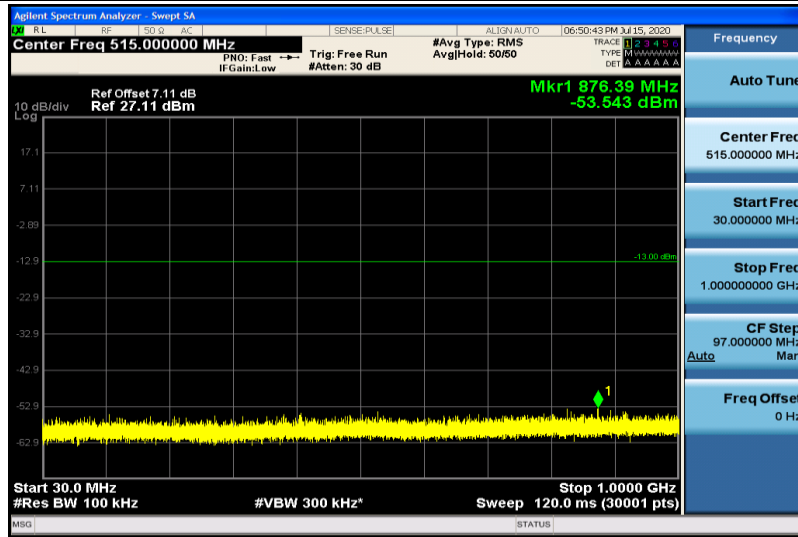

Band4-15MHz-QPSK-20025-1RB#0-1000~26000MHz

Band4-15MHz-QPSK-20175-1RB#0-30~1000MHz