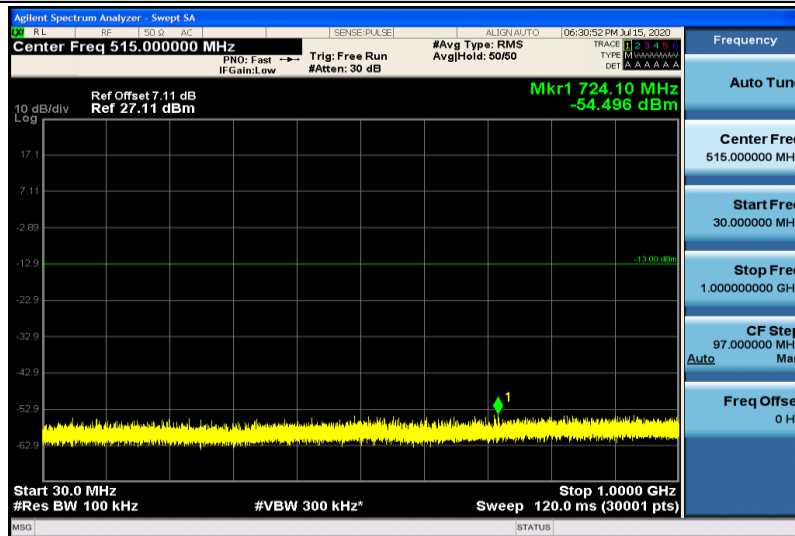

Band4-1.4MHz-16QAM-20393-1RB#0-1000~26000MHz

Band4-3MHz-QPSK-19965-1RB#0-30~1000MHz