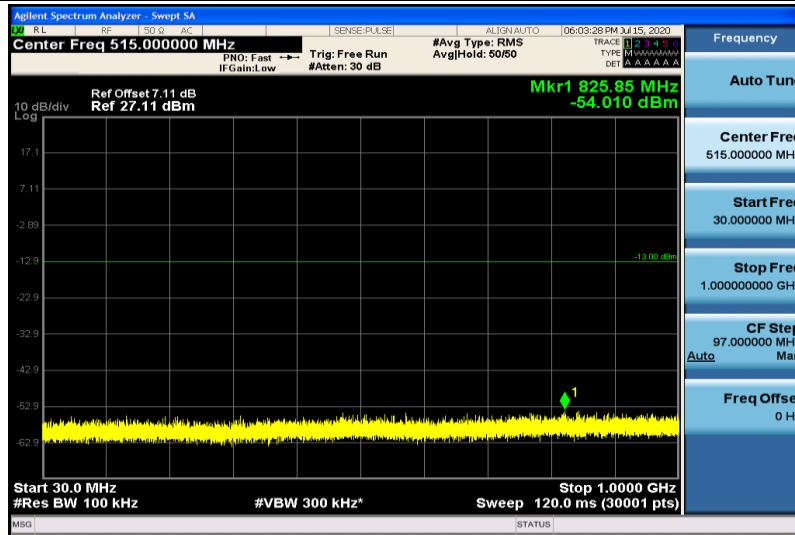

Band2-10MHz-QPSK-19150-1RB#0-1000~26000MHz

Band2-10MHz-16QAM-18650-1RB#0-30~1000MHz

Band2-10MHz-16QAM-18650-1RB#0-1000~26000MHz

Band2-10MHz-16QAM-18900-1RB#0-30~1000MHz

Band2-10MHz-16QAM-18900-1RB#0-1000~26000MHz