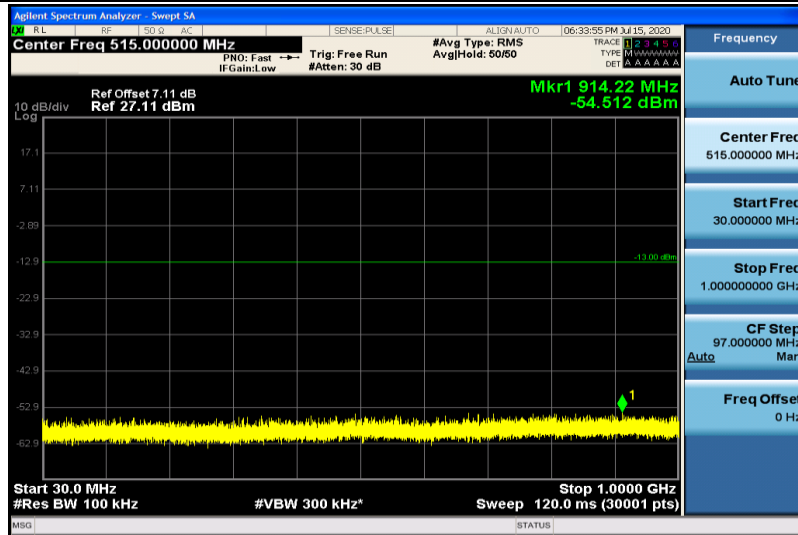

Band4-3MHz-16QAM-20175-1RB#0-1000~26000MHz

Band4-3MHz-16QAM-20385-1RB#0-30~1000MHz