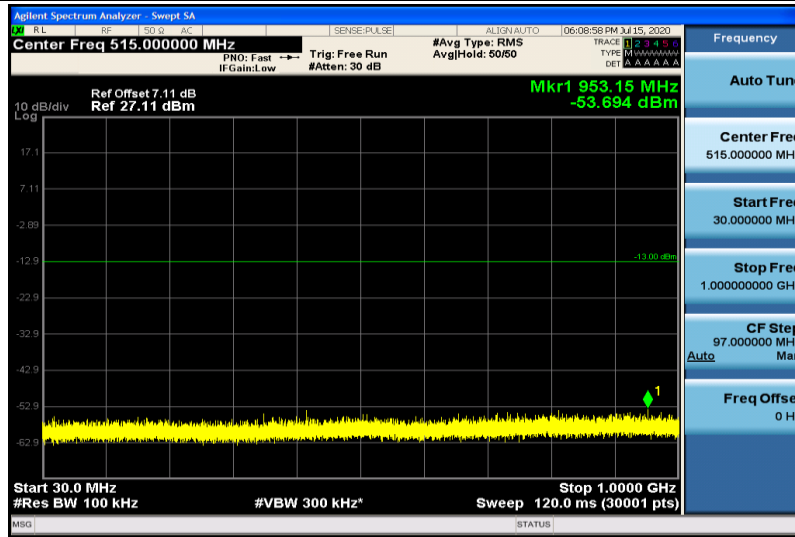

Band2-10MHz-16QAM-19150-1RB#0-30~1000MHz

Band2-10MHz-16QAM-19150-1RB#0-1000~26000MHz

Band2-15MHz-QPSK-18675-1RB#0-30~1000MHz

Band2-15MHz-QPSK-18675-1RB#0-1000~26000MHz

Band2-15MHz-QPSK-18900-1RB#0-30~1000MHz