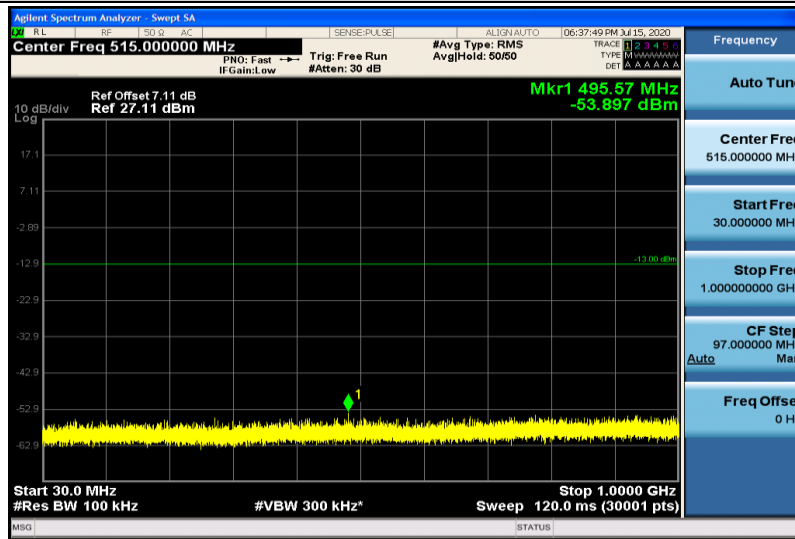

Band4-5MHz-QPSK-20175-1RB#0-30~1000MHz

Band4-5MHz-QPSK-20175-1RB#0-1000~26000MHz

Band4-5MHz-QPSK-20375-1RB#0-30~1000MHz

Band4-5MHz-QPSK-20375-1RB#0-1000~26000MHz

Band4-5MHz-16QAM-19975-1RB#0-30~1000MHz

Band4-5MHz-16QAM-19975-1RB#0-1000~26000MHz