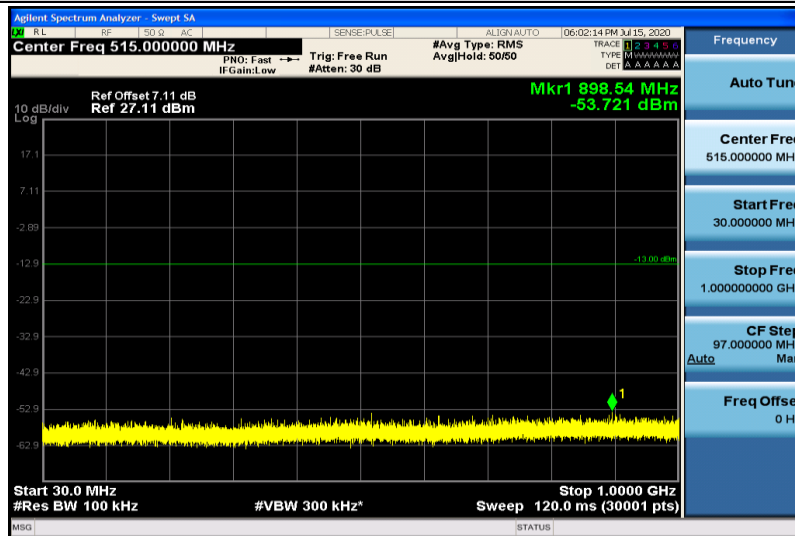

Band2-10MHz-QPSK-19150-1RB#0-1000~26000MHz

Band2-10MHz-16QAM-18650-1RB#0-30~1000MHz

Band2-10MHz-16QAM-18650-1RB#0-1000~26000MHz

Band2-10MHz-16QAM-18900-1RB#0-30~1000MHz

Band2-10MHz-16QAM-18900-1RB#0-1000~26000MHz