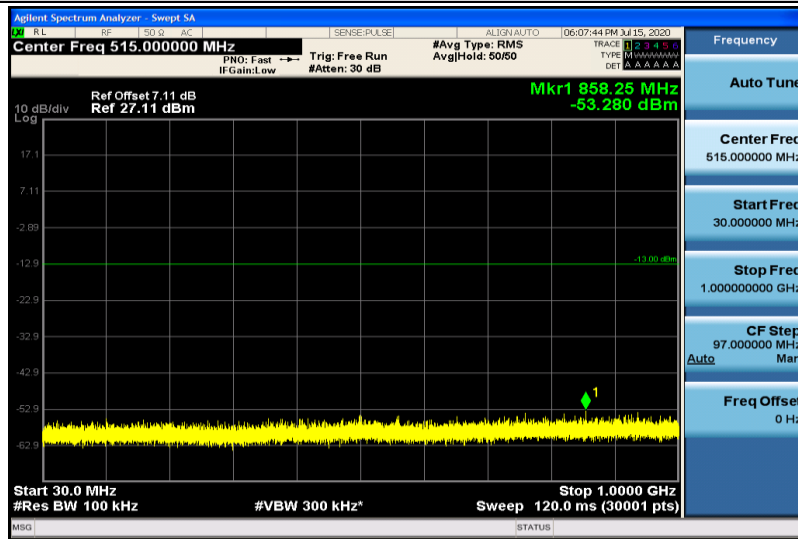

Band2-10MHz-16QAM-19150-1RB#0-1000~26000MHz

Band2-15MHz-QPSK-18675-1RB#0-30~1000MHz