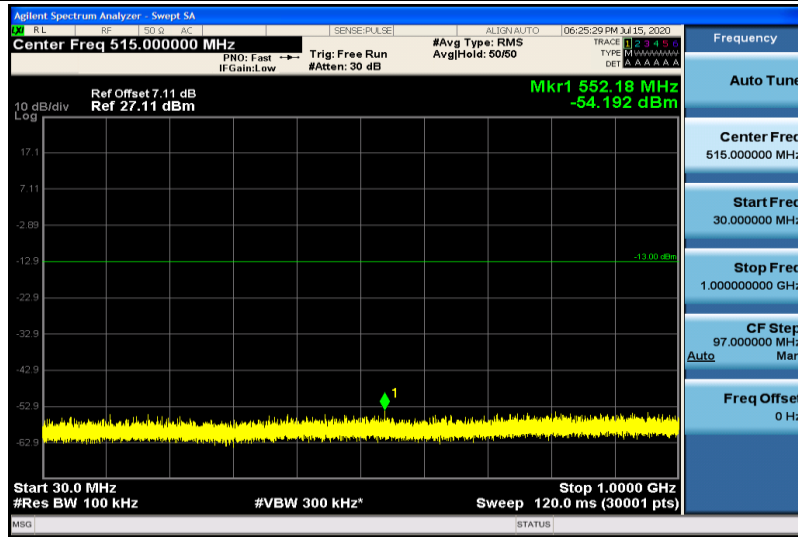

Band4-1.4MHz-QPSK-19957-1RB#0-1000~26000MHz

Band4-1.4MHz-QPSK-20175-1RB#0-30~1000MHz