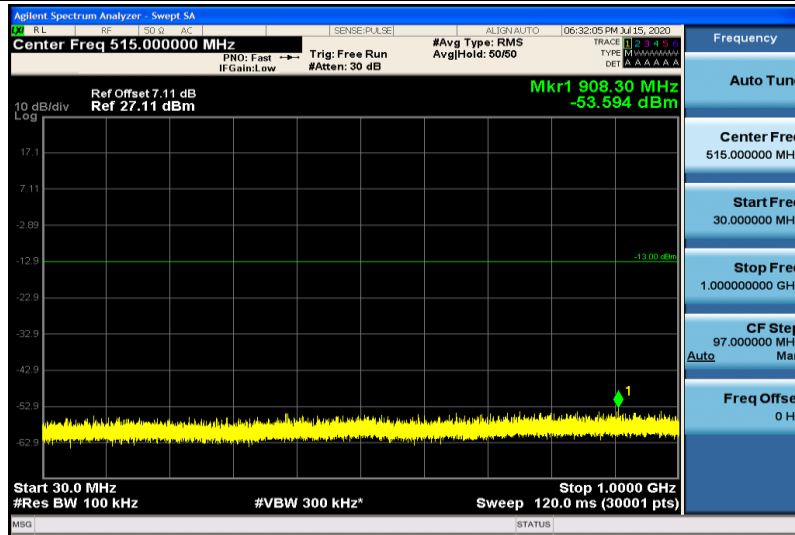

Band4-1.4MHz-16QAM-20175-1RB#0-1000~26000MHz

Band4-1.4MHz-16QAM-20393-1RB#0-30~1000MHz

Band4-1.4MHz-16QAM-20393-1RB#0-1000~26000MHz

Band4-3MHz-QPSK-19965-1RB#0-30~1000MHz

Band4-3MHz-QPSK-19965-1RB#0-1000~26000MHz