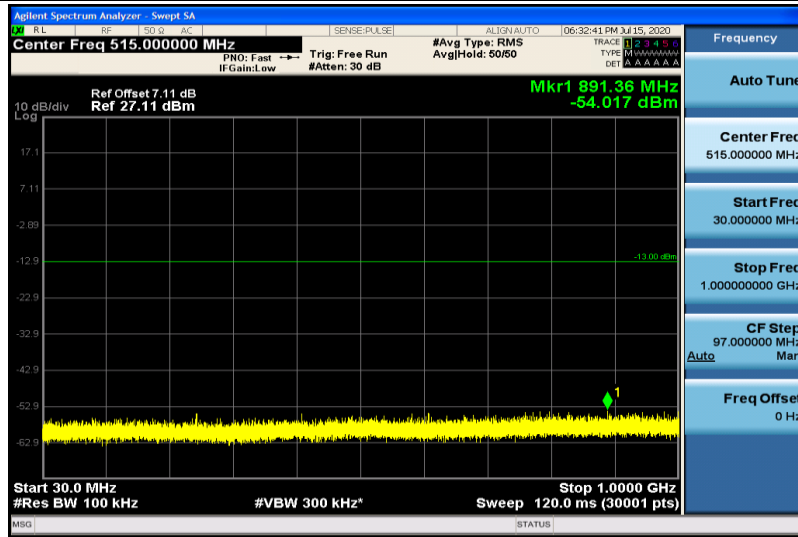

Band4-3MHz-QPSK-20175-1RB#0-30~1000MHz

Band4-3MHz-QPSK-20175-1RB#0-1000~26000MHz

Band4-3MHz-QPSK-20385-1RB#0-30~1000MHz

Band4-3MHz-QPSK-20385-1RB#0-1000~26000MHz

Band4-3MHz-16QAM-19965-1RB#0-30~1000MHz

Band4-3MHz-16QAM-19965-1RB#0-1000~26000MHz