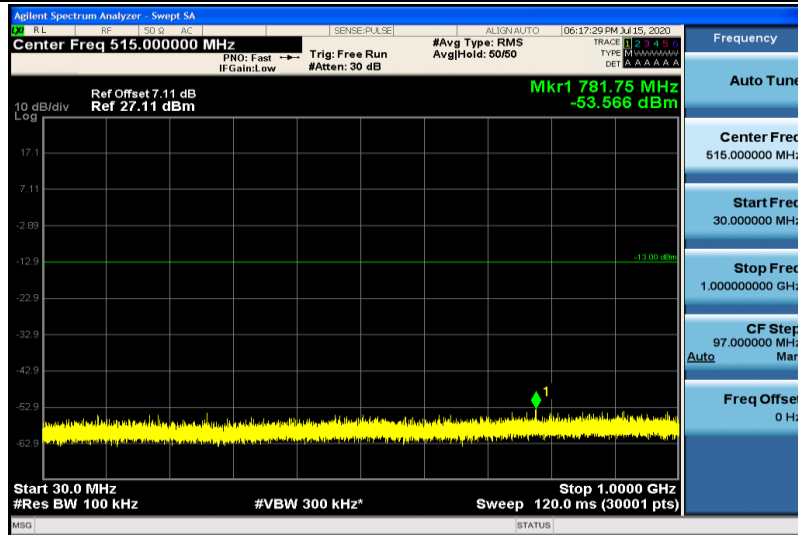

Band2-20MHz-16QAM-18700-1RB#0-30~1000MHz

Band2-20MHz-16QAM-18700-1RB#0-1000~26000MHz

Band2-20MHz-16QAM-18900-1RB#0-30~1000MHz

Band2-20MHz-16QAM-18900-1RB#0-1000~26000MHz

Band2-20MHz-16QAM-19100-1RB#0-30~1000MHz