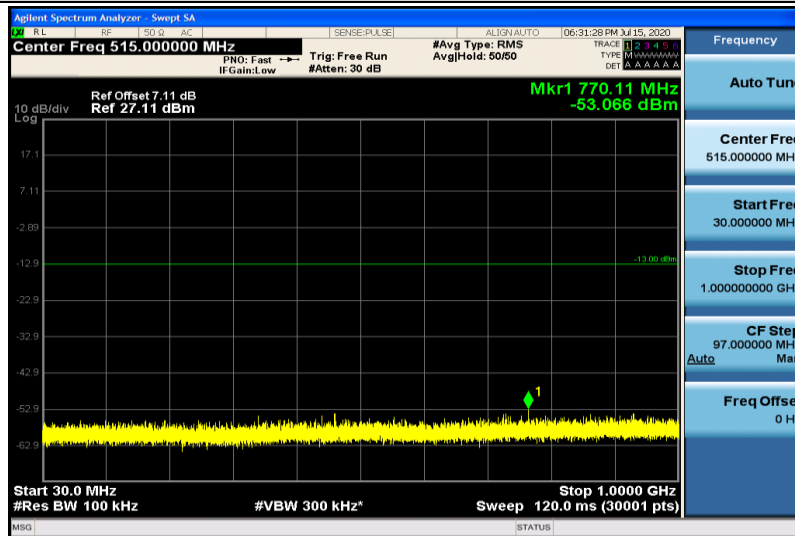

Band4-3MHz-QPSK-20175-1RB#0-30~1000MHz

Band4-3MHz-QPSK-20175-1RB#0-1000~26000MHz

Band4-3MHz-QPSK-20385-1RB#0-30~1000MHz

Band4-3MHz-QPSK-20385-1RB#0-1000~26000MHz

Band4-3MHz-16QAM-19965-1RB#0-30~1000MHz

Band4-3MHz-16QAM-19965-1RB#0-1000~26000MHz