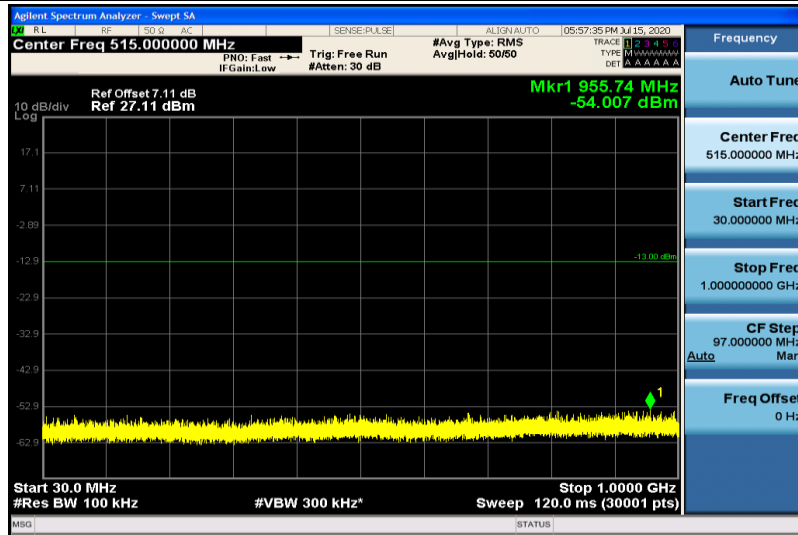

Band2-5MHz-16QAM-18900-1RB#0-30~1000MHz