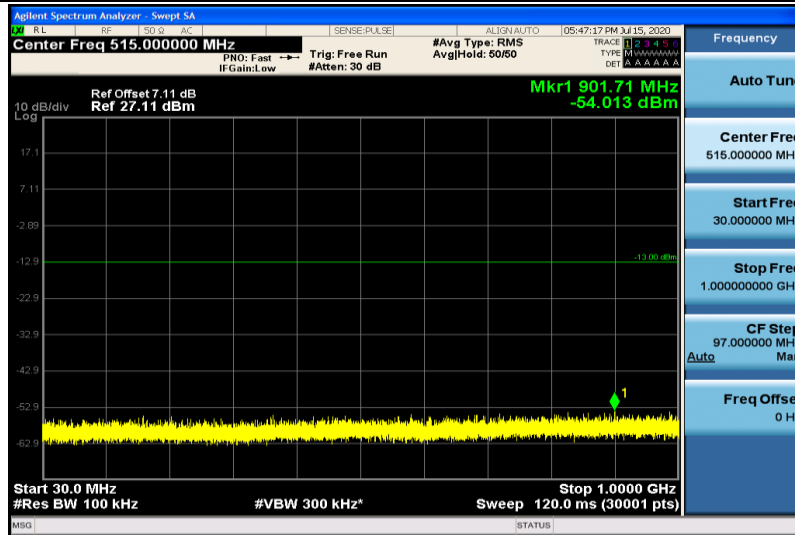

Band2-1.4MHz-QPSK-19193-1RB#0-1000~26000MHz

Band2-1.4MHz-16QAM-18607-1RB#0-30~1000MHz

Band2-1.4MHz-16QAM-18607-1RB#0-1000~26000MHz

Band2-1.4MHz-16QAM-18900-1RB#0-30~1000MHz

Band2-1.4MHz-16QAM-18900-1RB#0-1000~26000MHz