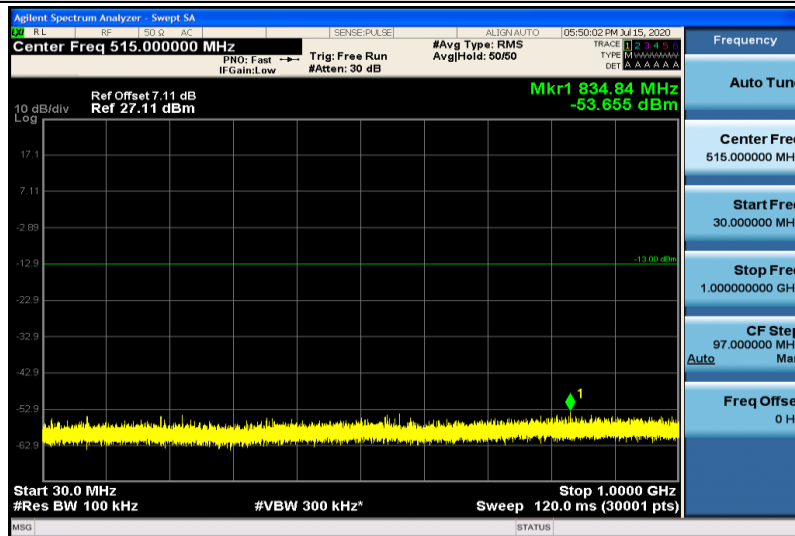

Band2-3MHz-QPSK-18615-1RB#0-30~1000MHz