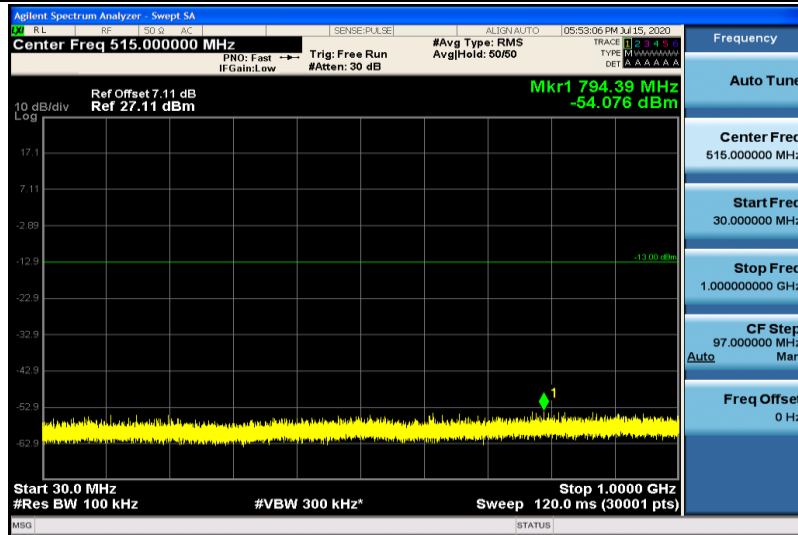

Band2-3MHz-16QAM-19185-1RB#0-30~1000MHz