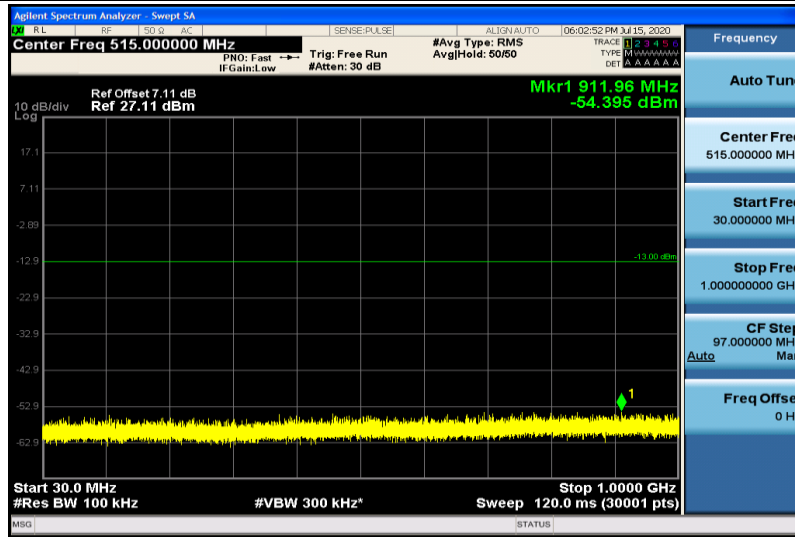

Band2-10MHz-QPSK-18900-1RB#0-30~1000MHz