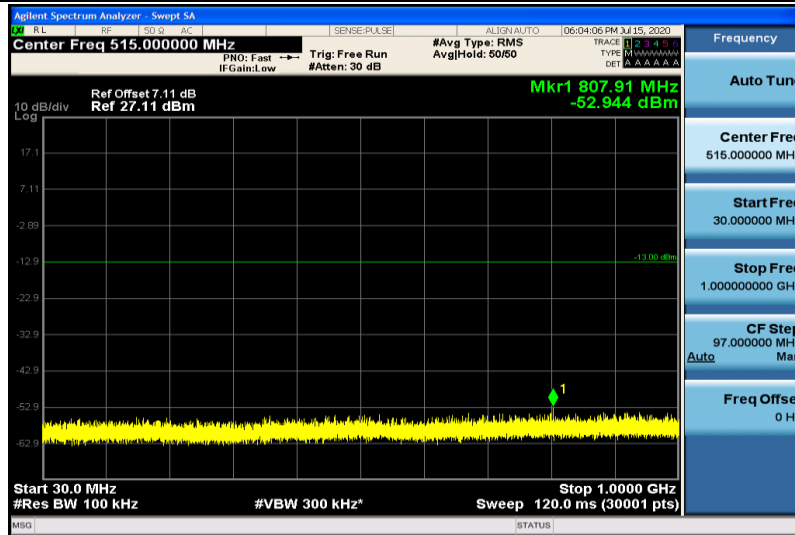

Band2-10MHz-QPSK-18650-1RB#0-30~1000MHz

Band2-10MHz-QPSK-18650-1RB#0-1000~26000MHz

Band2-10MHz-QPSK-18900-1RB#0-30~1000MHz

Band2-10MHz-QPSK-18900-1RB#0-1000~26000MHz

Band2-10MHz-QPSK-19150-1RB#0-30~1000MHz