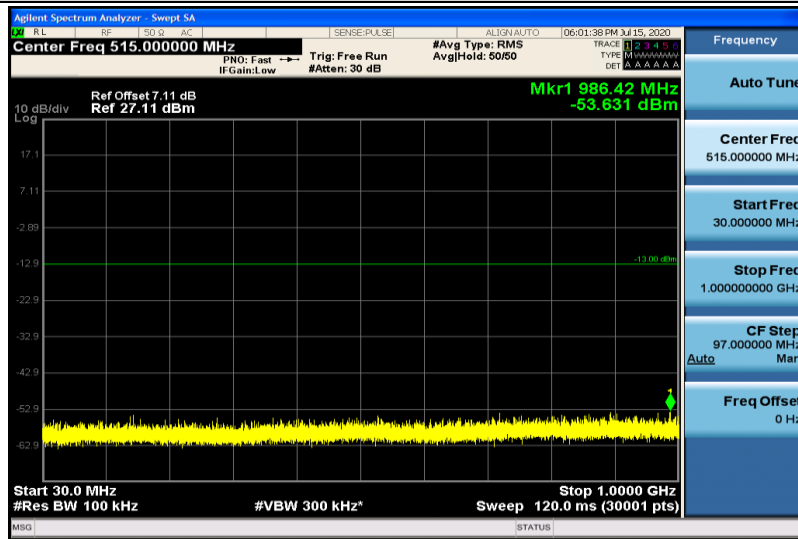

Band2-5MHz-16QAM-18625-1RB#0-1000~26000MHz

Band2-5MHz-16QAM-18900-1RB#0-30~1000MHz

Band2-5MHz-16QAM-18900-1RB#0-1000~26000MHz

Band2-5MHz-16QAM-19175-1RB#0-30~1000MHz

Band2-5MHz-16QAM-19175-1RB#0-1000~26000MHz