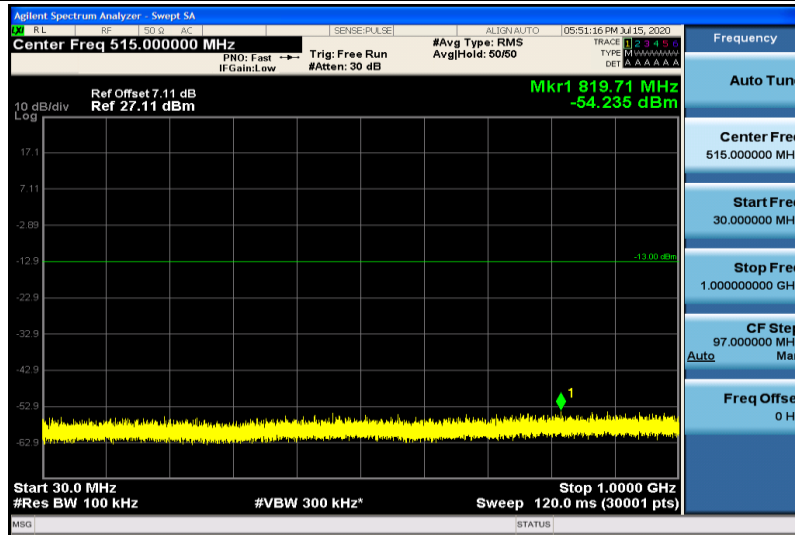

Band2-1.4MHz-16QAM-19193-1RB#0-30~1000MHz

Band2-1.4MHz-16QAM-19193-1RB#0-1000~26000MHz

Band2-3MHz-QPSK-18615-1RB#0-30~1000MHz

Band2-3MHz-QPSK-18615-1RB#0-1000~26000MHz

Band2-3MHz-QPSK-18900-1RB#0-30~1000MHz