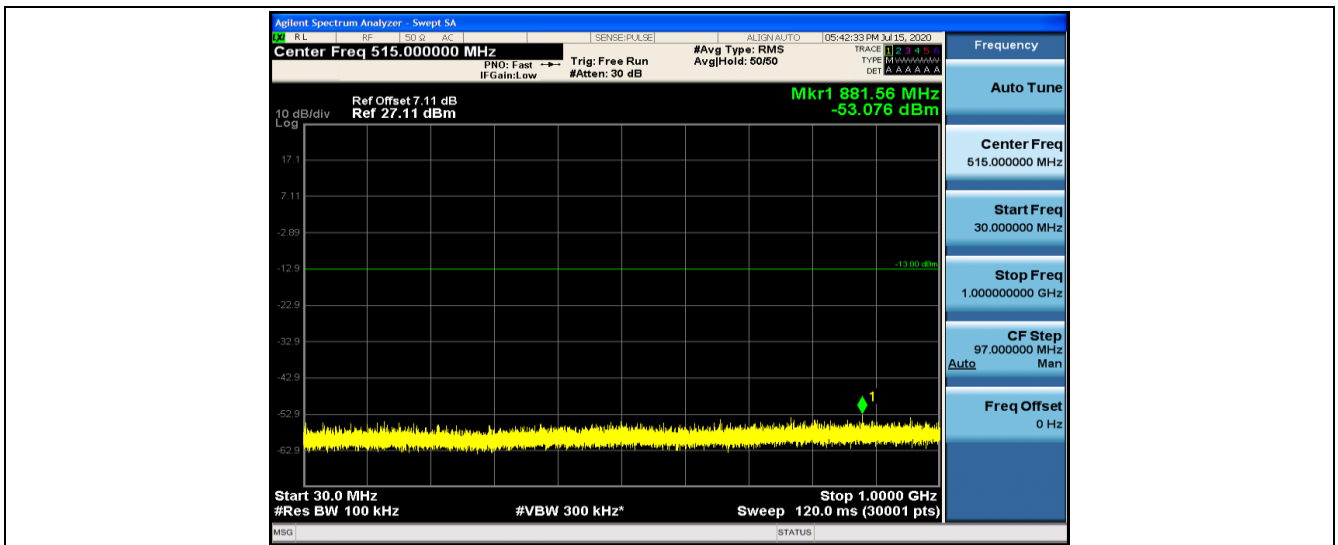

Band41	20MHz	QPSK	40740	1RB#0	1000~26000MHz	-37.75	PASS
Band41	20MHz	QPSK	41140	1RB#0	30~1000MHz	-53.44	PASS
Band41	20MHz	QPSK	41140	1RB#0	1000~26000MHz	-37.53	PASS
Band41	20MHz	16QAM	40340	1RB#0	30~1000MHz	-53.91	PASS
Band41	20MHz	16QAM	40340	1RB#0	1000~26000MHz	-37.61	PASS
Band41	20MHz	16QAM	40740	1RB#0	30~1000MHz	-53.6	PASS
Band41	20MHz	16QAM	40740	1RB#0	1000~26000MHz	-37.8	PASS
Band41	20MHz	16QAM	41140	1RB#0	30~1000MHz	-53.31	PASS
Band41	20MHz	16QAM	41140	1RB#0	1000~26000MHz	-37.82	PASS

Test Graphs

Band2-1.4MHz-QPSK-18607-1RB#0-30~1000MHz