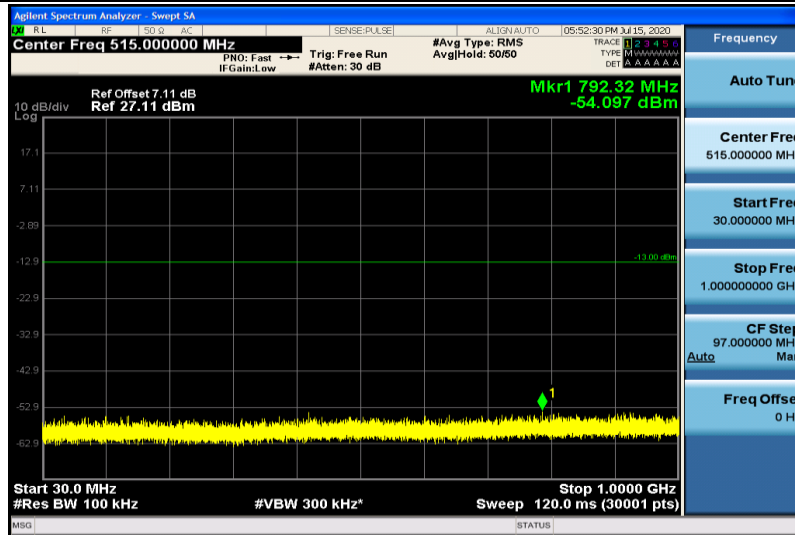

Band2-3MHz-QPSK-19185-1RB#0-30~1000MHz