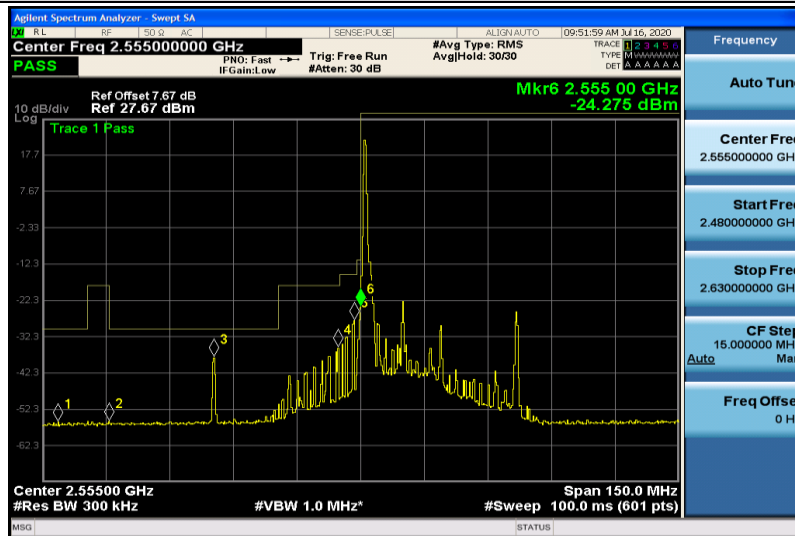

Band41-20MHz-16QAM-40340-1RB#0