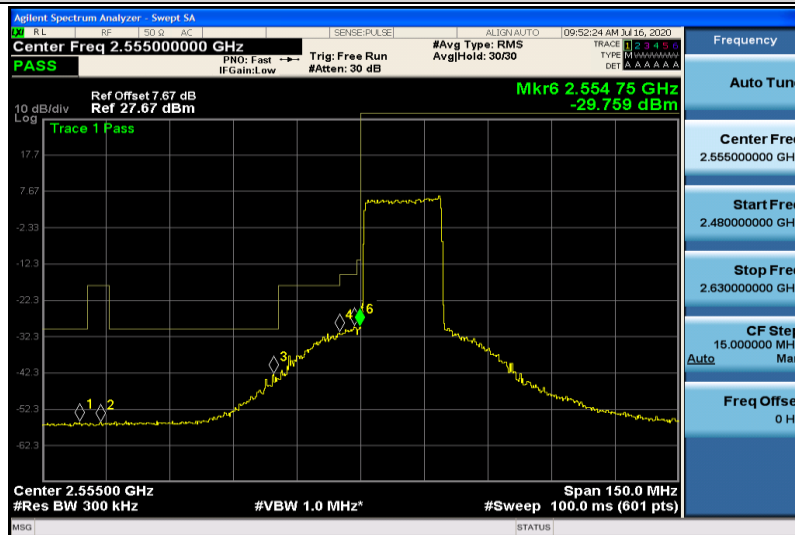

Band41-20MHz-QPSK-40340-100RB#0

Band41-20MHz-QPSK-40740-1RB#99

Band41-20MHz-QPSK-40740-100RB#0

Band41-20MHz-QPSK-41140-1RB#99

Band41-20MHz-QPSK-41140-100RB#0

Band41-20MHz-16QAM-40340-1RB#0

Band41-20MHz-16QAM-40340-100RB#0