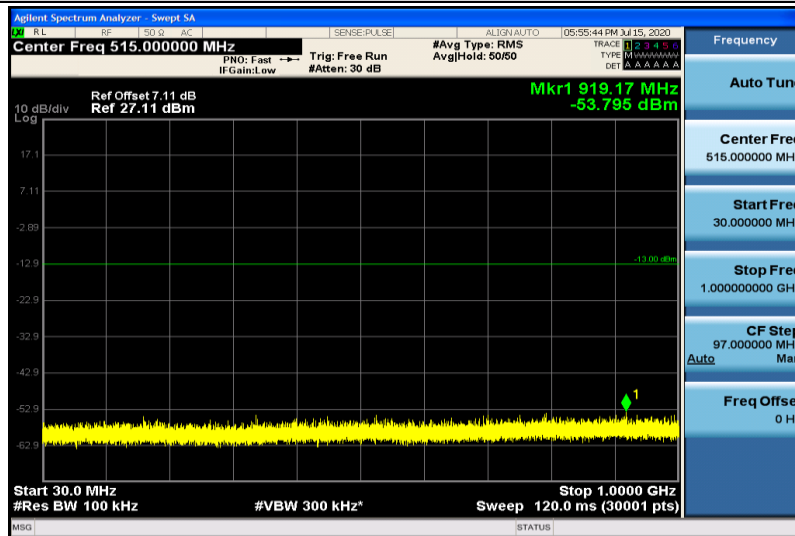

Band2-3MHz-16QAM-18900-1RB#0-30~1000MHz

Band2-3MHz-16QAM-18900-1RB#0-1000~26000MHz

Band2-3MHz-16QAM-19185-1RB#0-30~1000MHz

Band2-3MHz-16QAM-19185-1RB#0-1000~26000MHz

Band2-5MHz-QPSK-18625-1RB#0-30~1000MHz