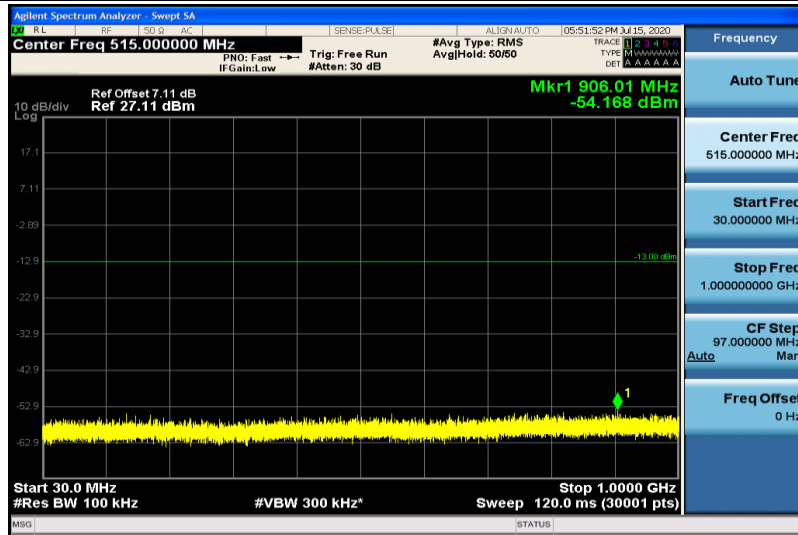

Band2-3MHz-QPSK-18900-1RB#0-1000~26000MHz

Band2-3MHz-QPSK-19185-1RB#0-30~1000MHz

Band2-3MHz-QPSK-19185-1RB#0-1000~26000MHz

Band2-3MHz-16QAM-18615-1RB#0-30~1000MHz

Band2-3MHz-16QAM-18615-1RB#0-1000~26000MHz