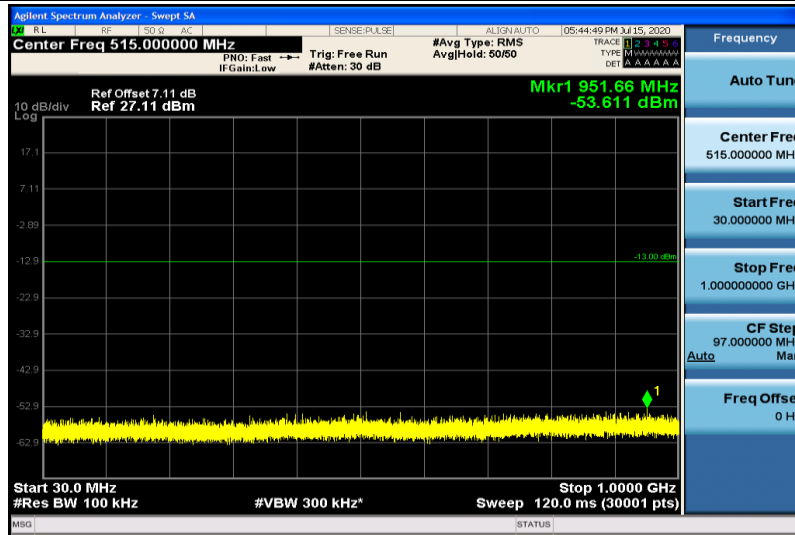

Test Graphs

Band2-1.4MHz-QPSK-18607-1RB#0-30~1000MHz

Band2-1.4MHz-QPSK-18607-1RB#0-1000~26000MHz

Band2-1.4MHz-QPSK-18900-1RB#0-30~1000MHz

Band2-1.4MHz-QPSK-18900-1RB#0-1000~26000MHz

Band2-1.4MHz-QPSK-19193-1RB#0-30~1000MHz