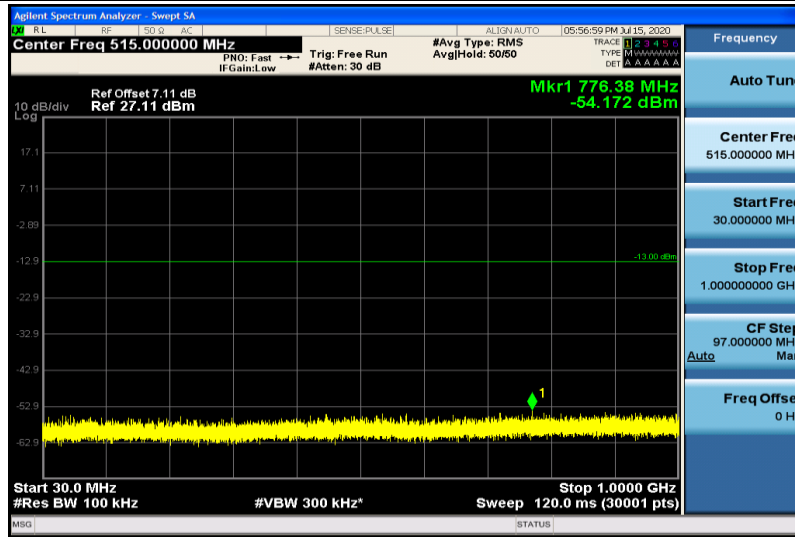

Band2-5MHz-QPSK-18900-1RB#0-30~1000MHz