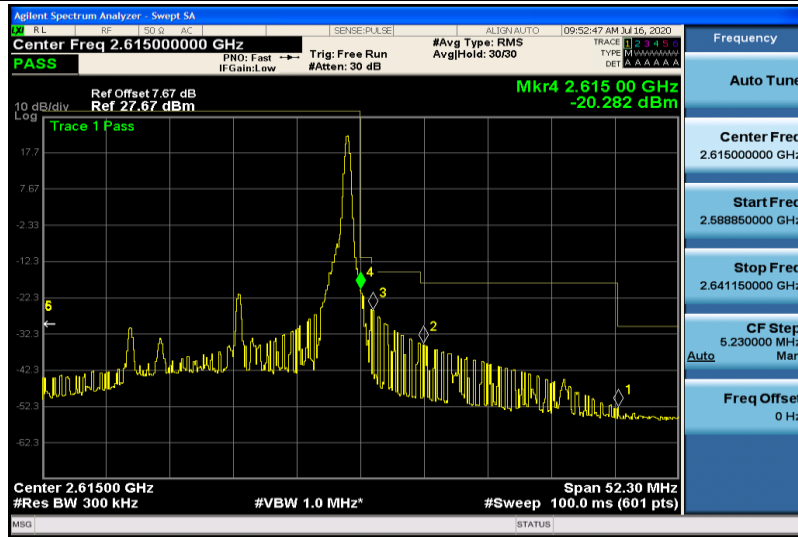

Band41-20MHz-16QAM-40740-1RB#99

Band41-20MHz-16QAM-40740-100RB#0

Band41-20MHz-16QAM-41140-1RB#99

Band41-20MHz-16QAM-41140-100RB#0

8.5 Appendix E: Conducted Spurious Emission

Test Result

Band	Bandwidth	Modulation	Channel	RB Configuration	Frequency Range	Result (dBm)	Verdict
Band2	1.4MHz	QPSK	18607	1RB#0	30~1000MHz	-53.08	PASS
Band2	1.4MHz	QPSK	18607	1RB#0	1000~26000MHz	-33.24	PASS
Band2	1.4MHz	QPSK	18900	1RB#0	30~1000MHz	-53.61	PASS
Band2	1.4MHz	QPSK	18900	1RB#0	1000~26000MHz	-32.68	PASS
Band2	1.4MHz	QPSK	19193	1RB#0	30~1000MHz	-53.49	PASS
Band2	1.4MHz	QPSK	19193	1RB#0	1000~26000MHz	-33.18	PASS
Band2	1.4MHz	16QAM	18607	1RB#0	30~1000MHz	-53.89	PASS
Band2	1.4MHz	16QAM	18607	1RB#0	1000~26000MHz	-34.03	PASS
Band2	1.4MHz	16QAM	18900	1RB#0	30~1000MHz	-53.55	PASS
Band2	1.4MHz	16QAM	18900	1RB#0	1000~26000MHz	-33.53	PASS
Band2	1.4MHz	16QAM	19193	1RB#0	30~1000MHz	-54.01	PASS
Band2	1.4MHz	16QAM	19193	1RB#0	1000~26000MHz	-33.67	PASS
Band2	3MHz	QPSK	18615	1RB#0	30~1000MHz	-53.66	PASS
Band2	3MHz	QPSK	18615	1RB#0	1000~26000MHz	-33.13	PASS
Band2	3MHz	QPSK	18900	1RB#0	30~1000MHz	-54.24	PASS
Band2	3MHz	QPSK	18900	1RB#0	1000~26000MHz	-33.07	PASS
Band2	3MHz	QPSK	19185	1RB#0	30~1000MHz	-54.1	PASS
Band2	3MHz	QPSK	19185	1RB#0	1000~26000MHz	-32.13	PASS
Band2	3MHz	16QAM	18615	1RB#0	30~1000MHz	-53.51	PASS
Band2	3MHz	16QAM	18615	1RB#0	1000~26000MHz	-33.52	PASS
Band2	3MHz	16QAM	18900	1RB#0	30~1000MHz	-54.17	PASS
Band2	3MHz	16QAM	18900	1RB#0	1000~26000MHz	-33.95	PASS
Band2	3MHz	16QAM	19185	1RB#0	30~1000MHz	-54.08	PASS
Band2	3MHz	16QAM	19185	1RB#0	1000~26000MHz	-33.2	PASS
Band2	5MHz	QPSK	18625	1RB#0	30~1000MHz	-53.8	PASS
Band2	5MHz	QPSK	18625	1RB#0	1000~26000MHz	-33.58	PASS
Band2	5MHz	QPSK	18900	1RB#0	30~1000MHz	-54.17	PASS
Band2	5MHz	QPSK	18900	1RB#0	1000~26000MHz	-32.05	PASS
Band2	5MHz	QPSK	19175	1RB#0	30~1000MHz	-54.23	PASS
Band2	5MHz	QPSK	19175	1RB#0	1000~26000MHz	-32.24	PASS
Band2	5MHz	16QAM	18625	1RB#0	30~1000MHz	-53.69	PASS
Band2	5MHz	16QAM	18625	1RB#0	1000~26000MHz	-34.04	PASS
Band2	5MHz	16QAM	18900	1RB#0	30~1000MHz	-54.01	PASS
Band2	5MHz	16QAM	18900	1RB#0	1000~26000MHz	-33.75	PASS
Band2	5MHz	16QAM	19175	1RB#0	30~1000MHz	-53.73	PASS
Band2	5MHz	16QAM	19175	1RB#0	1000~26000MHz	-32.7	PASS
Band2	10MHz	QPSK	18650	1RB#0	30~1000MHz	-53.63	PASS