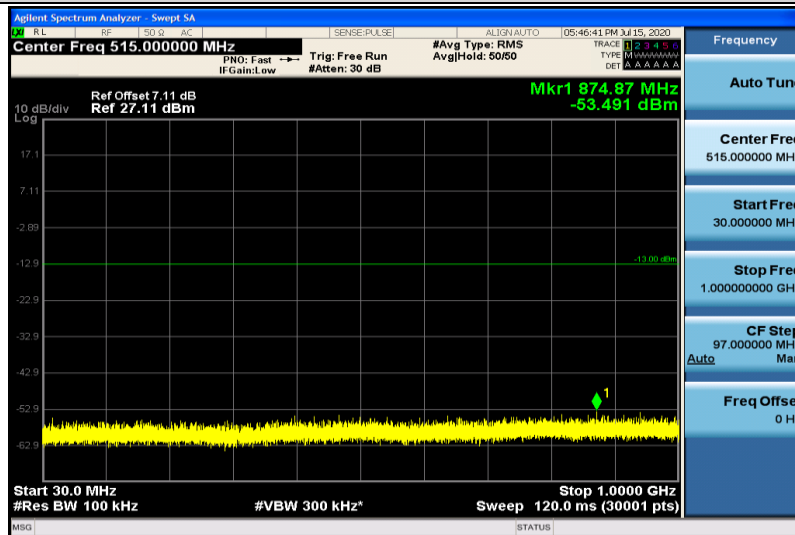

Test Graphs

Band2-1.4MHz-QPSK-18607-1RB#0-30~1000MHz

Band2-1.4MHz-QPSK-18607-1RB#0-1000~26000MHz

Band2-1.4MHz-QPSK-18900-1RB#0-30~1000MHz

Band2-1.4MHz-QPSK-18900-1RB#0-1000~26000MHz

Band2-1.4MHz-QPSK-19193-1RB#0-30~1000MHz