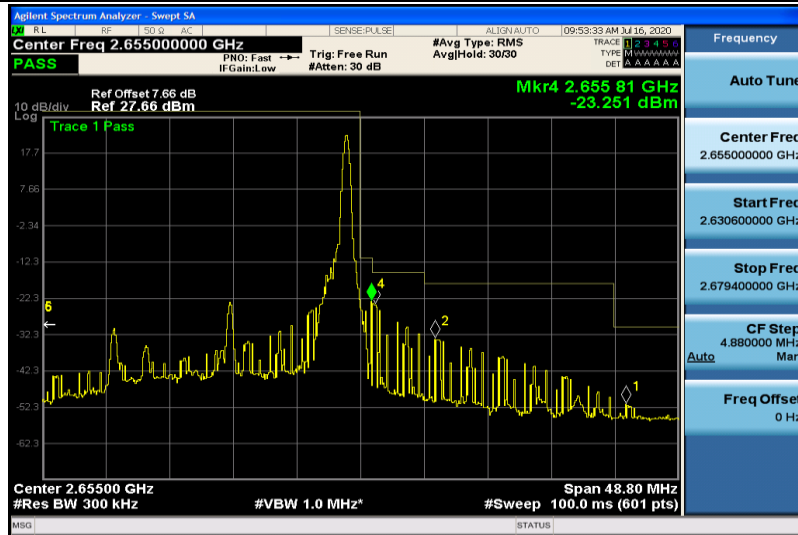

Band41-20MHz-16QAM-40740-1RB#99

Band41-20MHz-16QAM-40740-100RB#0

Band41-20MHz-16QAM-41140-1RB#99

Band41-20MHz-16QAM-41140-100RB#0

8.5 Appendix E: Conducted Spurious Emission

Test Result

Band	Bandwidth	Modulation	Channel	RB Configuration	Frequency Range	Result (dBm)	Verdict
Band2	1.4MHz	QPSK	18607	1RB#0	30~1000MHz	-53.08	PASS
Band2	1.4MHz	QPSK	18607	1RB#0	1000~26000MHz	-33.24	PASS
Band2	1.4MHz	QPSK	18900	1RB#0	30~1000MHz	-53.61	PASS
Band2	1.4MHz	QPSK	18900	1RB#0	1000~26000MHz	-32.68	PASS
Band2	1.4MHz	QPSK	19193	1RB#0	30~1000MHz	-53.49	PASS
Band2	1.4MHz	QPSK	19193	1RB#0	1000~26000MHz	-33.18	PASS
Band2	1.4MHz	16QAM	18607	1RB#0	30~1000MHz	-53.89	PASS
Band2	1.4MHz	16QAM	18607	1RB#0	1000~26000MHz	-34.03	PASS
Band2	1.4MHz	16QAM	18900	1RB#0	30~1000MHz	-53.55	PASS
Band2	1.4MHz	16QAM	18900	1RB#0	1000~26000MHz	-33.53	PASS
Band2	1.4MHz	16QAM	19193	1RB#0	30~1000MHz	-54.01	PASS
Band2	1.4MHz	16QAM	19193	1RB#0	1000~26000MHz	-33.67	PASS
Band2	3MHz	QPSK	18615	1RB#0	30~1000MHz	-53.66	PASS
Band2	3MHz	QPSK	18615	1RB#0	1000~26000MHz	-33.13	PASS
Band2	3MHz	QPSK	18900	1RB#0	30~1000MHz	-54.24	PASS
Band2	3MHz	QPSK	18900	1RB#0	1000~26000MHz	-33.07	PASS
Band2	3MHz	QPSK	19185	1RB#0	30~1000MHz	-54.1	PASS
Band2	3MHz	QPSK	19185	1RB#0	1000~26000MHz	-32.13	PASS
Band2	3MHz	16QAM	18615	1RB#0	30~1000MHz	-53.51	PASS
Band2	3MHz	16QAM	18615	1RB#0	1000~26000MHz	-33.52	PASS
Band2	3MHz	16QAM	18900	1RB#0	30~1000MHz	-54.17	PASS
Band2	3MHz	16QAM	18900	1RB#0	1000~26000MHz	-33.95	PASS
Band2	3MHz	16QAM	19185	1RB#0	30~1000MHz	-54.08	PASS
Band2	3MHz	16QAM	19185	1RB#0	1000~26000MHz	-33.2	PASS
Band2	5MHz	QPSK	18625	1RB#0	30~1000MHz	-53.8	PASS
Band2	5MHz	QPSK	18625	1RB#0	1000~26000MHz	-33.58	PASS
Band2	5MHz	QPSK	18900	1RB#0	30~1000MHz	-54.17	PASS
Band2	5MHz	QPSK	18900	1RB#0	1000~26000MHz	-32.05	PASS
Band2	5MHz	QPSK	19175	1RB#0	30~1000MHz	-54.23	PASS
Band2	5MHz	QPSK	19175	1RB#0	1000~26000MHz	-32.24	PASS
Band2	5MHz	16QAM	18625	1RB#0	30~1000MHz	-53.69	PASS
Band2	5MHz	16QAM	18625	1RB#0	1000~26000MHz	-34.04	PASS
Band2	5MHz	16QAM	18900	1RB#0	30~1000MHz	-54.01	PASS
Band2	5MHz	16QAM	18900	1RB#0	1000~26000MHz	-33.75	PASS
Band2	5MHz	16QAM	19175	1RB#0	30~1000MHz	-53.73	PASS
Band2	5MHz	16QAM	19175	1RB#0	1000~26000MHz	-32.7	PASS
Band2	10MHz	QPSK	18650	1RB#0	30~1000MHz	-53.63	PASS