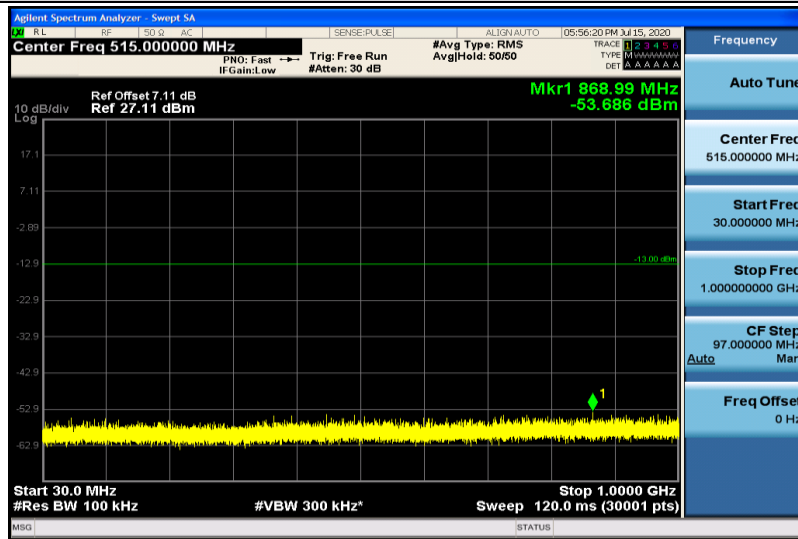

Band2-5MHz-QPSK-18625-1RB#0-1000~26000MHz

Band2-5MHz-QPSK-18900-1RB#0-30~1000MHz

Band2-5MHz-QPSK-18900-1RB#0-1000~26000MHz

Band2-5MHz-QPSK-19175-1RB#0-30~1000MHz

Band2-5MHz-QPSK-19175-1RB#0-1000~26000MHz

Band2-5MHz-16QAM-18625-1RB#0-30~1000MHz