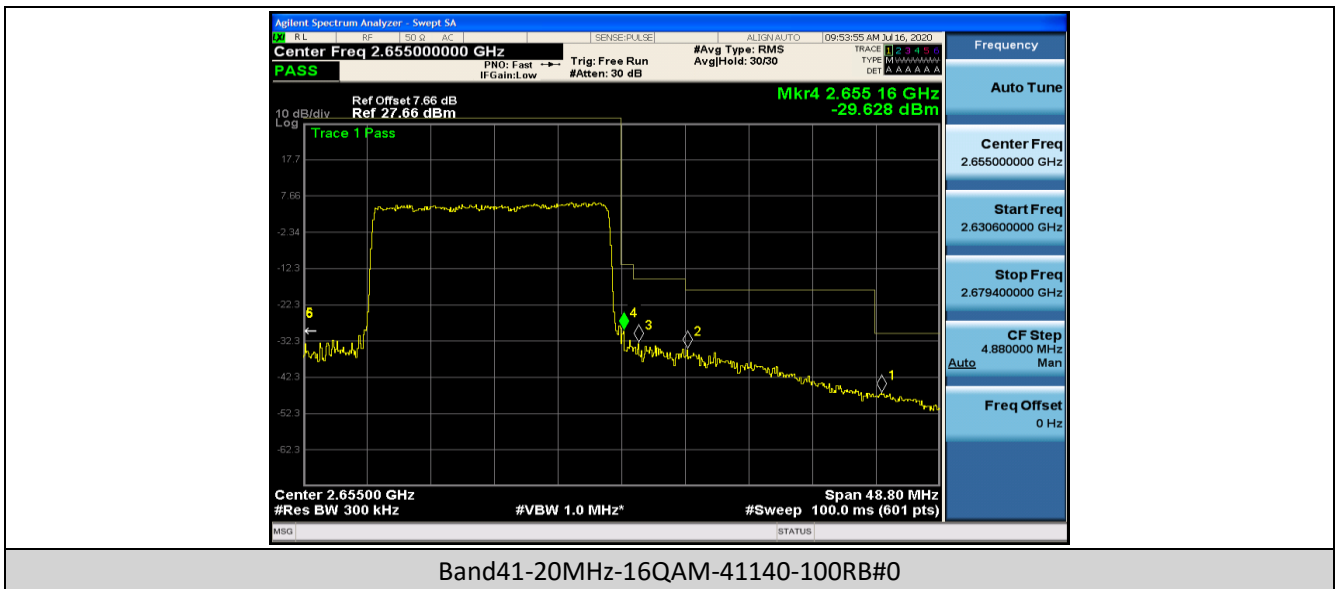

Band41-20MHz-16QAM-40740-1RB#99

Band41-20MHz-16QAM-40740-100RB#0

Band41-20MHz-16QAM-41140-1RB#99

Band41-20MHz-16QAM-41140-100RB#0

8.5 Appendix E: Conducted Spurious Emission

Test Result

Band	Bandwidth	Modulation	Channel	RB Configuration	Frequency Range	Result (dBm)	Verdict
Band2	1.4MHz	QPSK	18607	1RB#0	30~1000MHz	-53.08	PASS
Band2	1.4MHz	QPSK	18607	1RB#0	1000~26000MHz	-33.24	PASS
Band2	1.4MHz	QPSK	18900	1RB#0	30~1000MHz	-53.61	PASS
Band2	1.4MHz	QPSK	18900	1RB#0	1000~26000MHz	-32.68	PASS
Band2	1.4MHz	QPSK	19193	1RB#0	30~1000MHz	-53.49	PASS
Band2	1.4MHz	QPSK	19193	1RB#0	1000~26000MHz	-33.18	PASS
Band2	1.4MHz	16QAM	18607	1RB#0	30~1000MHz	-53.89	PASS
Band2	1.4MHz	16QAM	18607	1RB#0	1000~26000MHz	-34.03	PASS
Band2	1.4MHz	16QAM	18900	1RB#0	30~1000MHz	-53.55	PASS
Band2	1.4MHz	16QAM	18900	1RB#0	1000~26000MHz	-33.53	PASS
Band2	1.4MHz	16QAM	19193	1RB#0	30~1000MHz	-54.01	PASS
Band2	1.4MHz	16QAM	19193	1RB#0	1000~26000MHz	-33.67	PASS
Band2	3MHz	QPSK	18615	1RB#0	30~1000MHz	-53.66	PASS
Band2	3MHz	QPSK	18615	1RB#0	1000~26000MHz	-33.13	PASS
Band2	3MHz	QPSK	18900	1RB#0	30~1000MHz	-54.24	PASS
Band2	3MHz	QPSK	18900	1RB#0	1000~26000MHz	-33.07	PASS
Band2	3MHz	QPSK	19185	1RB#0	30~1000MHz	-54.1	PASS
Band2	3MHz	QPSK	19185	1RB#0	1000~26000MHz	-32.13	PASS
Band2	3MHz	16QAM	18615	1RB#0	30~1000MHz	-53.51	PASS
Band2	3MHz	16QAM	18615	1RB#0	1000~26000MHz	-33.52	PASS
Band2	3MHz	16QAM	18900	1RB#0	30~1000MHz	-54.17	PASS
Band2	3MHz	16QAM	18900	1RB#0	1000~26000MHz	-33.95	PASS
Band2	3MHz	16QAM	19185	1RB#0	30~1000MHz	-54.08	PASS
Band2	3MHz	16QAM	19185	1RB#0	1000~26000MHz	-33.2	PASS
Band2	5MHz	QPSK	18625	1RB#0	30~1000MHz	-53.8	PASS
Band2	5MHz	QPSK	18625	1RB#0	1000~26000MHz	-33.58	PASS
Band2	5MHz	QPSK	18900	1RB#0	30~1000MHz	-54.17	PASS
Band2	5MHz	QPSK	18900	1RB#0	1000~26000MHz	-32.05	PASS
Band2	5MHz	QPSK	19175	1RB#0	30~1000MHz	-54.23	PASS
Band2	5MHz	QPSK	19175	1RB#0	1000~26000MHz	-32.24	PASS
Band2	5MHz	16QAM	18625	1RB#0	30~1000MHz	-53.69	PASS
Band2	5MHz	16QAM	18625	1RB#0	1000~26000MHz	-34.04	PASS
Band2	5MHz	16QAM	18900	1RB#0	30~1000MHz	-54.01	PASS
Band2	5MHz	16QAM	18900	1RB#0	1000~26000MHz	-33.75	PASS
Band2	5MHz	16QAM	19175	1RB#0	30~1000MHz	-53.73	PASS
Band2	5MHz	16QAM	19175	1RB#0	1000~26000MHz	-32.7	PASS
Band2	10MHz	QPSK	18650	1RB#0	30~1000MHz	-53.63	PASS