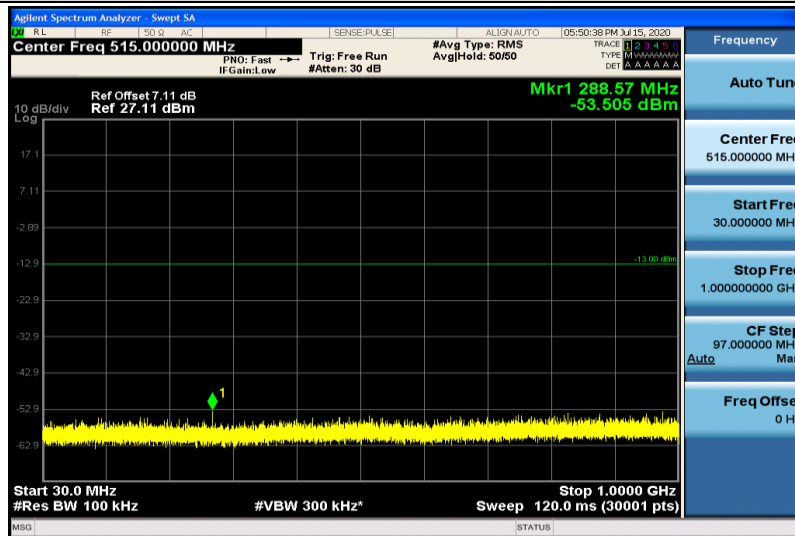

Band2-3MHz-16QAM-18615-1RB#0-30~1000MHz