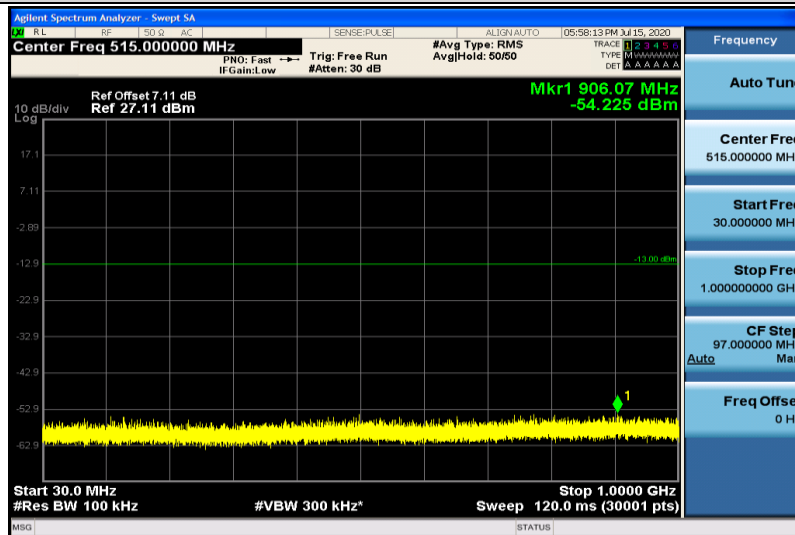

Band2-5MHz-QPSK-19175-1RB#0-30~1000MHz