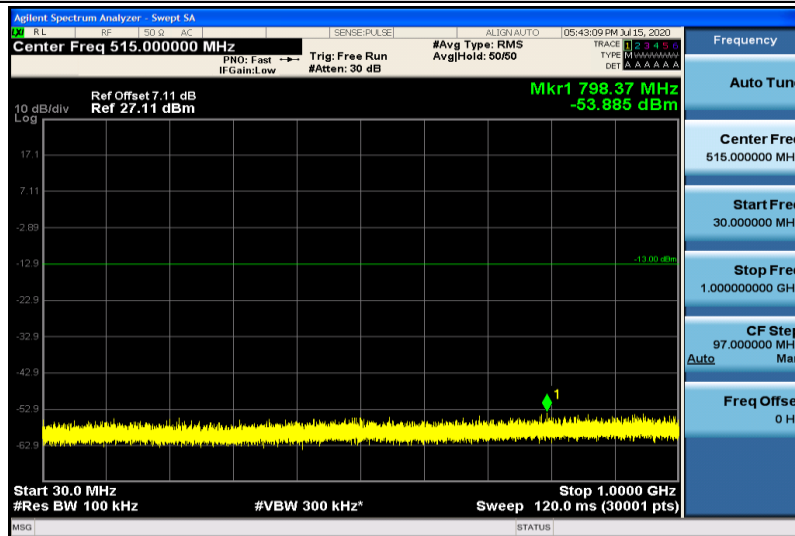

Band2-1.4MHz-16QAM-18607-1RB#0-30~1000MHz