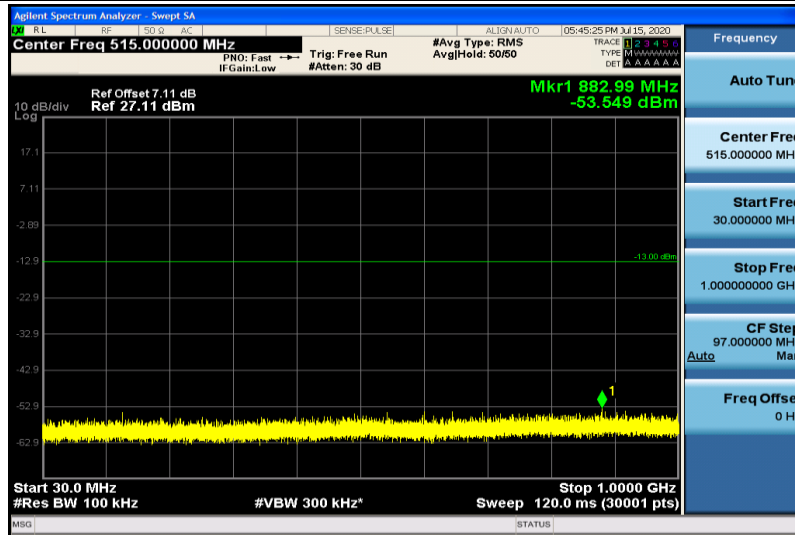

Band2-1.4MHz-16QAM-18900-1RB#0-30~1000MHz