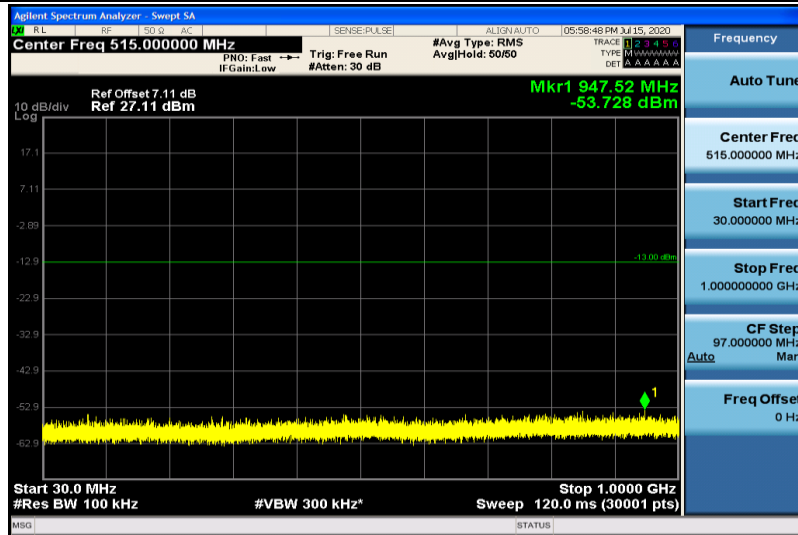

Band2-5MHz-16QAM-19175-1RB#0-30~1000MHz