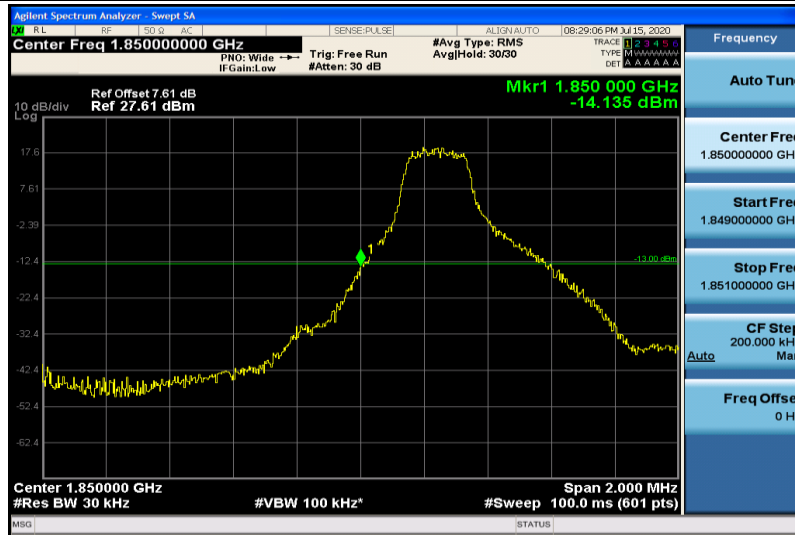

Band25-1.4MHz-16QAM-26683-6RB#0

Band25-3MHz-QPSK-26055-1RB#0