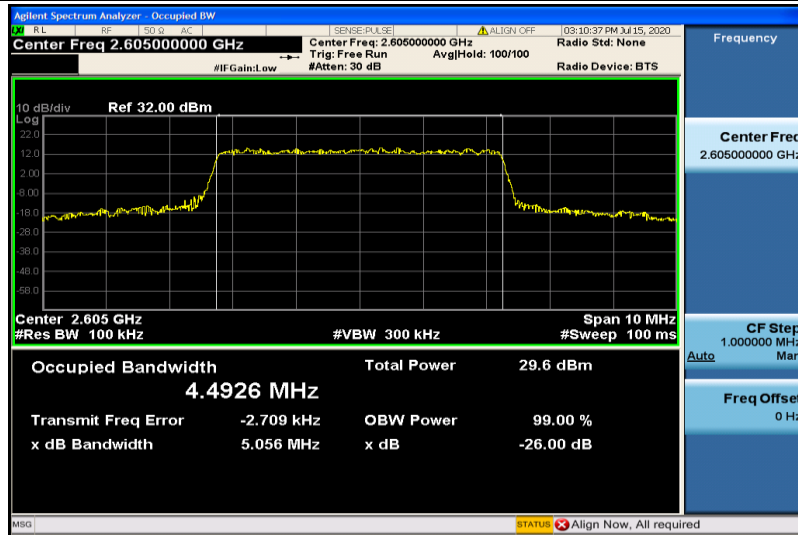

Band41-5MHz-QPSK-40740-25RB#0-4.5023

Band41-5MHz-QPSK-41215-25RB#0-4.4913

Band41-5MHz-16QAM-40265-25RB#0-4.4972

Band41-5MHz-16QAM-40740-25RB#0-4.4926

Band41-5MHz-16QAM-41215-25RB#0-4.4941

Band41-10MHz-QPSK-40290-50RB#0-8.9487