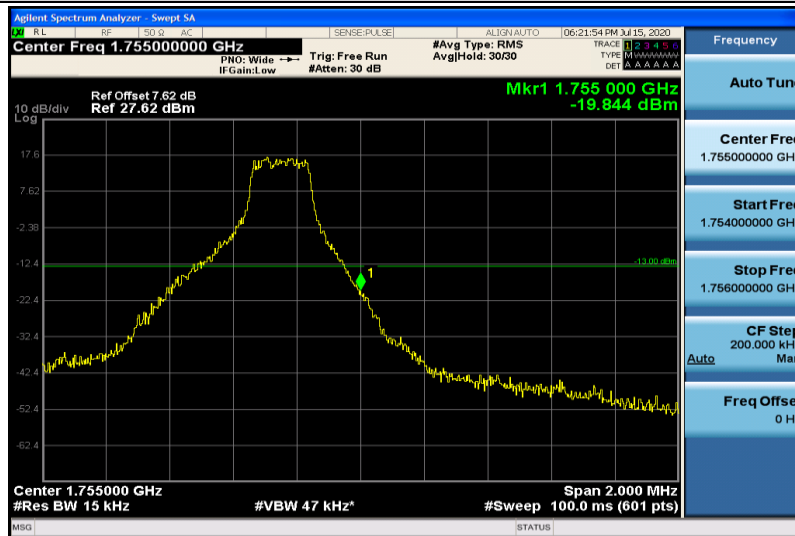

Band2-20MHz-16QAM-18700-1RB#0

Band2-20MHz-16QAM-18700-100RB#0

Band2-20MHz-16QAM-19100-1RB#99

Band2-20MHz-16QAM-19100-100RB#0

Band4-1.4MHz-QPSK-19957-1RB#0

Band4-1.4MHz-QPSK-19957-6RB#0

Band4-1.4MHz-QPSK-20393-1RB#5