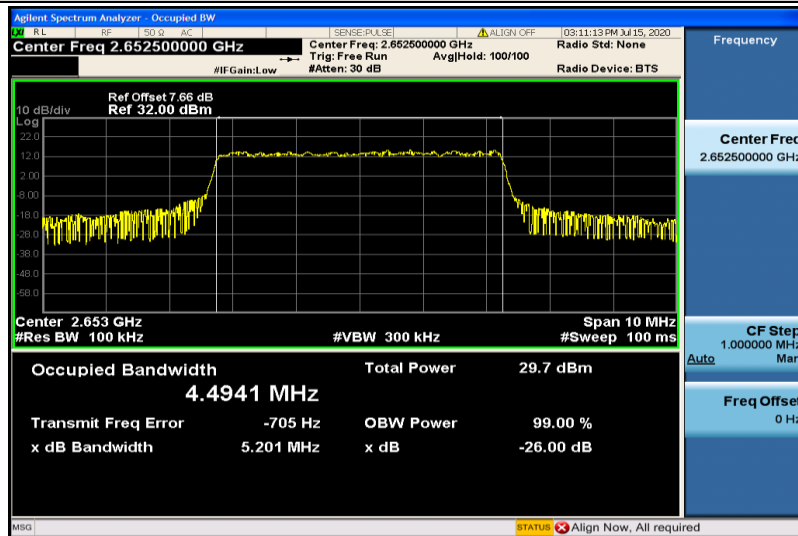

Band41-5MHz-QPSK-40740-25RB#0-4.5023

Band41-5MHz-QPSK-41215-25RB#0-4.4913

Band41-5MHz-16QAM-40265-25RB#0-4.4972

Band41-5MHz-16QAM-40740-25RB#0-4.4926

Band41-5MHz-16QAM-41215-25RB#0-4.4941

Band41-10MHz-QPSK-40290-50RB#0-8.9487