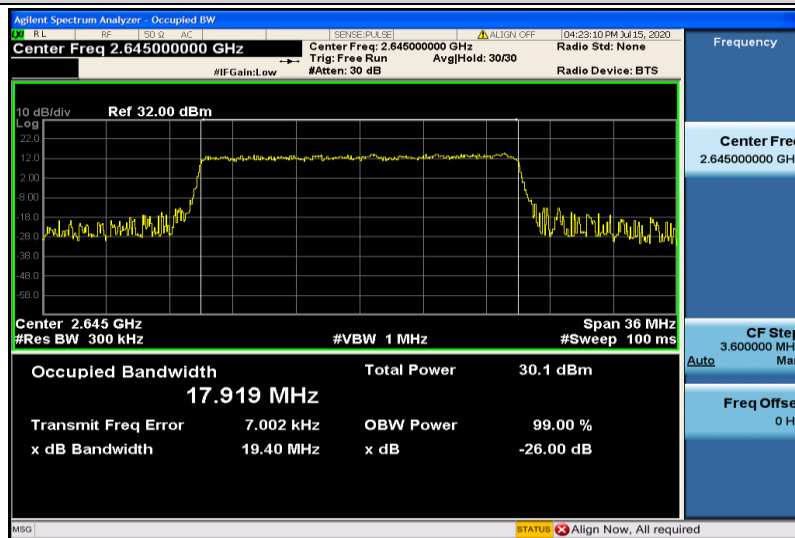

Band41-20MHz-QPSK-40740-100RB#0-17.901

Band41-20MHz-QPSK-41140-100RB#0-17.937

Band41-20MHz-16QAM-40340-100RB#0-17.893

Band41-20MHz-16QAM-40740-100RB#0-17.901

Band41-20MHz-16QAM-41140-100RB#0-17.919

8.4 Appendix D: Band Edge