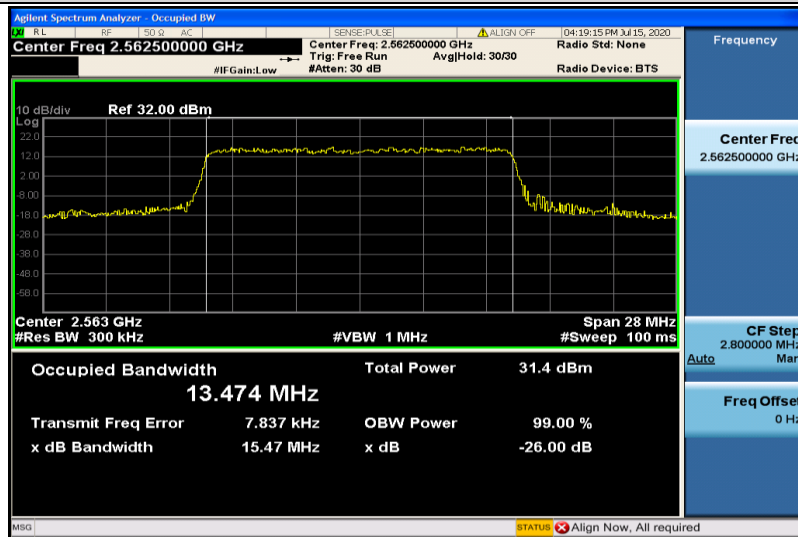

Band41-10MHz-QPSK-40740-50RB#0-8.9462

Band41-10MHz-QPSK-41190-50RB#0-8.9546

Band41-10MHz-16QAM-40290-50RB#0-8.9519

Band41-10MHz-16QAM-40740-50RB#0-8.9398

Band41-10MHz-16QAM-41190-50RB#0-8.9485

Band41-15MHz-QPSK-40315-75RB#0-13.474