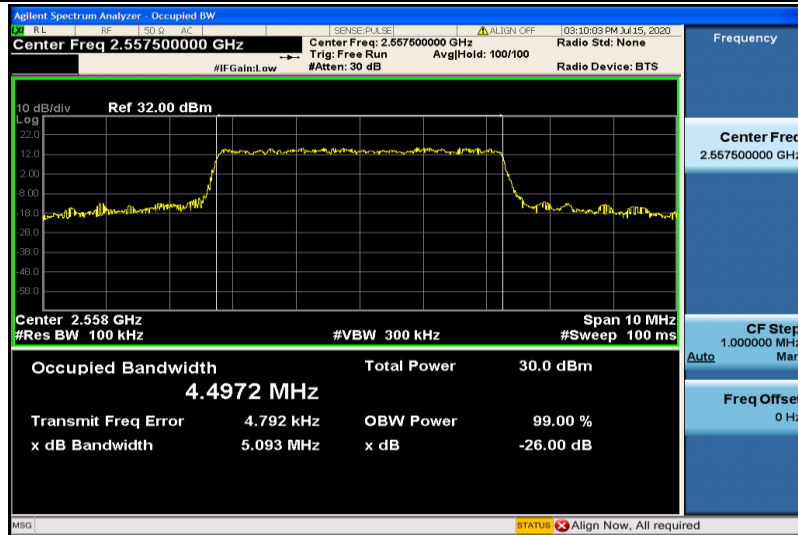

Band41-5MHz-QPSK-40740-25RB#0-4.5023

Band41-5MHz-QPSK-41215-25RB#0-4.4913

Band41-5MHz-16QAM-40265-25RB#0-4.4972

Band41-5MHz-16QAM-40740-25RB#0-4.4926

Band41-5MHz-16QAM-41215-25RB#0-4.4941

Band41-10MHz-QPSK-40290-50RB#0-8.9487