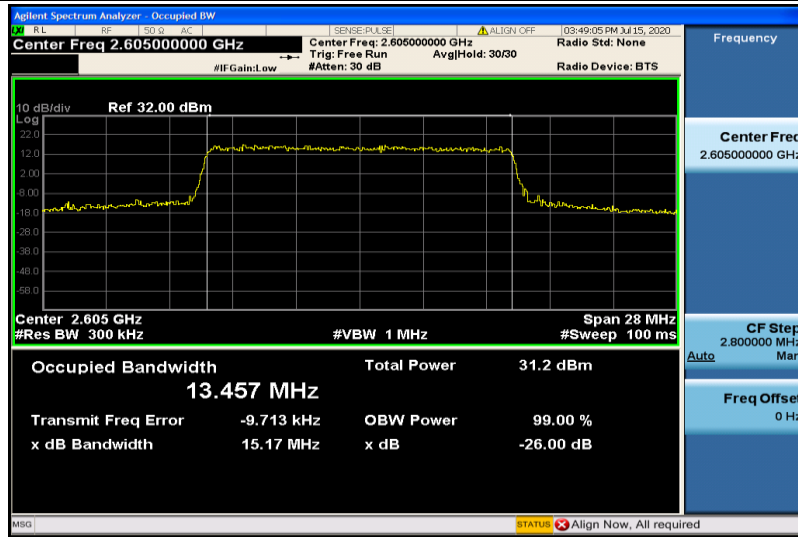

Band41-10MHz-QPSK-40740-50RB#0-8.9462

Band41-10MHz-QPSK-41190-50RB#0-8.9546

Band41-10MHz-16QAM-40290-50RB#0-8.9519

Band41-10MHz-16QAM-40740-50RB#0-8.9398

Band41-10MHz-16QAM-41190-50RB#0-8.9485

Band41-15MHz-QPSK-40315-75RB#0-13.474