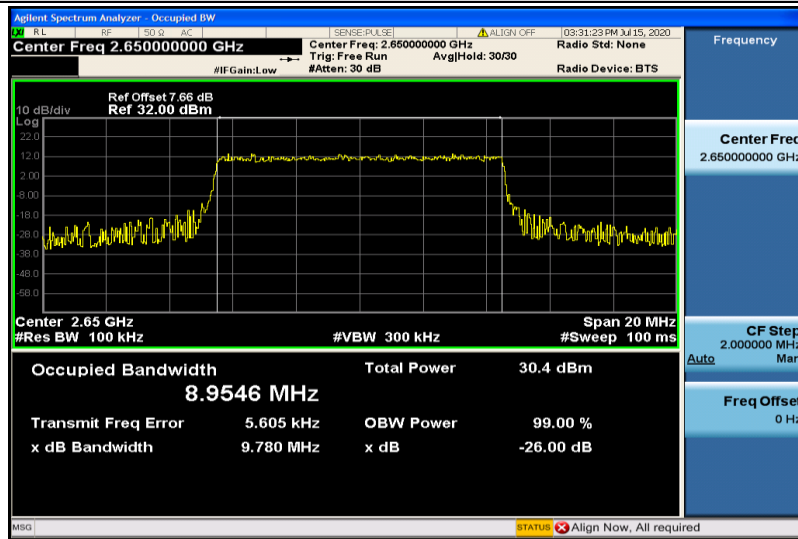

Band41-10MHz-QPSK-41190-50RB#0-8.9546