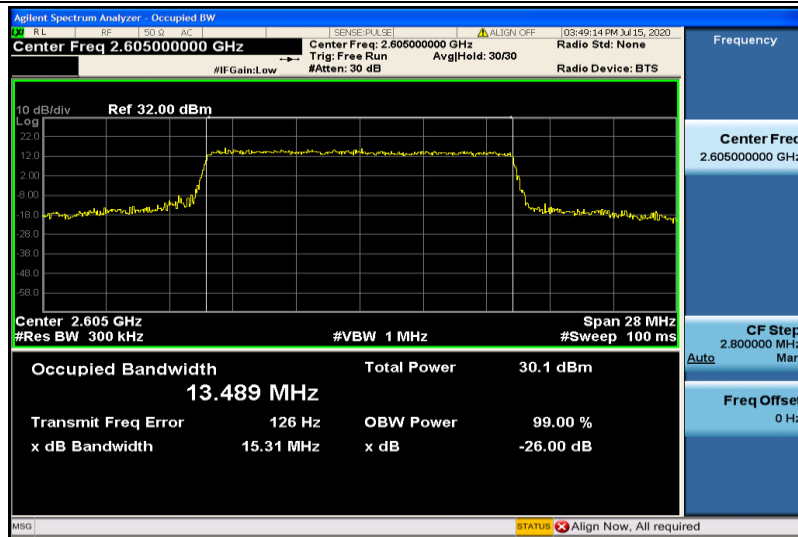

Band41-15MHz-16QAM-40740-75RB#0-13.489