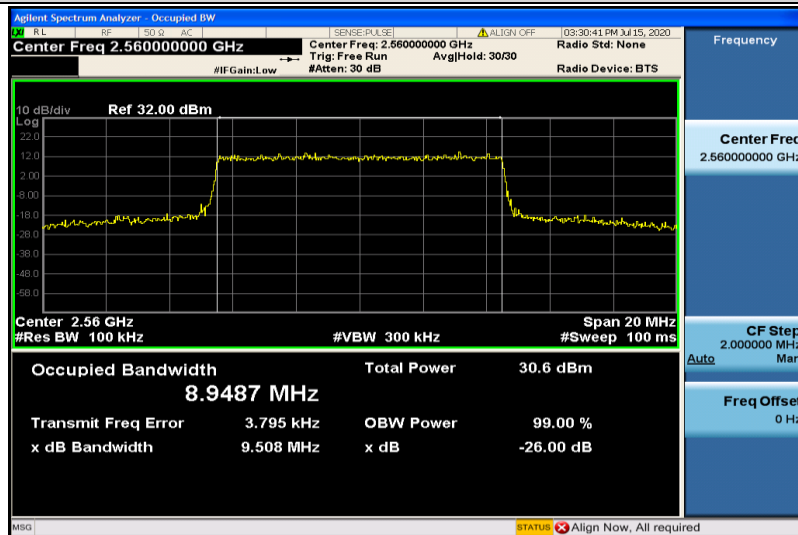

Band41-5MHz-QPSK-40740-25RB#0-4.5023

Band41-5MHz-QPSK-41215-25RB#0-4.4913

Band41-5MHz-16QAM-40265-25RB#0-4.4972

Band41-5MHz-16QAM-40740-25RB#0-4.4926

Band41-5MHz-16QAM-41215-25RB#0-4.4941

Band41-10MHz-QPSK-40290-50RB#0-8.9487