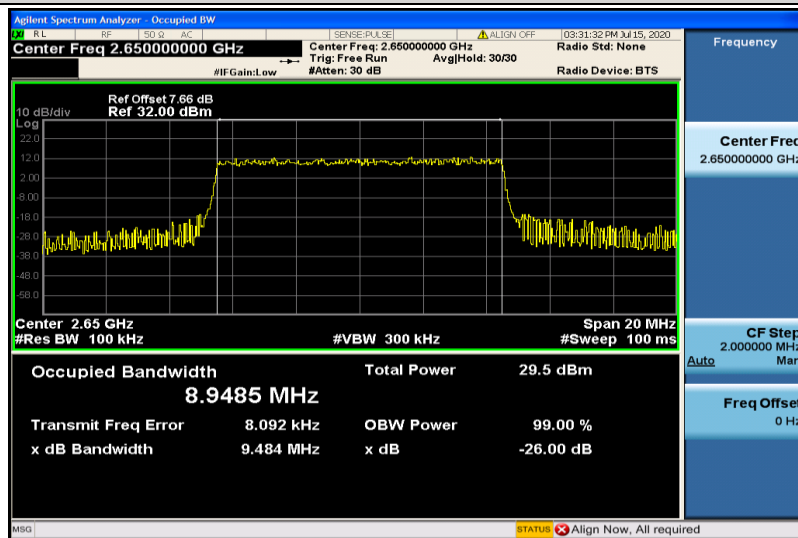

Band41-10MHz-QPSK-40740-50RB#0-8.9462

Band41-10MHz-QPSK-41190-50RB#0-8.9546

Band41-10MHz-16QAM-40290-50RB#0-8.9519

Band41-10MHz-16QAM-40740-50RB#0-8.9398

Band41-10MHz-16QAM-41190-50RB#0-8.9485

Band41-15MHz-QPSK-40315-75RB#0-13.474