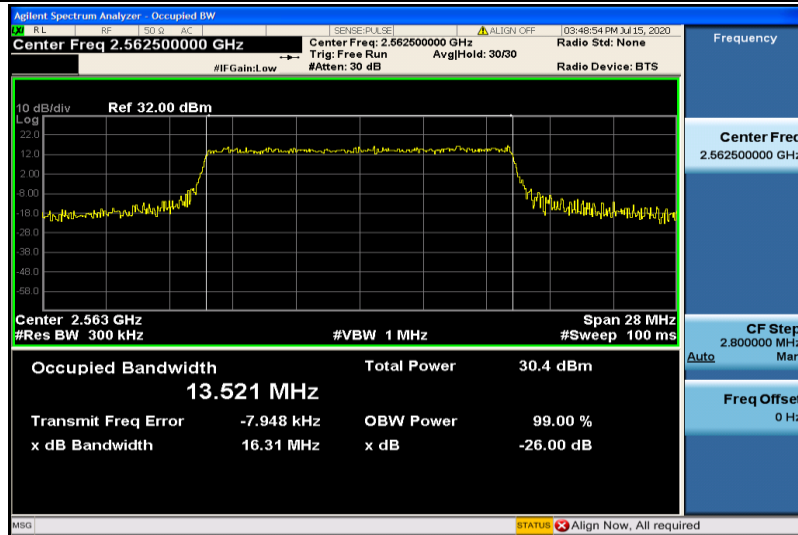

Band41-15MHz-16QAM-40315-75RB#0-13.521