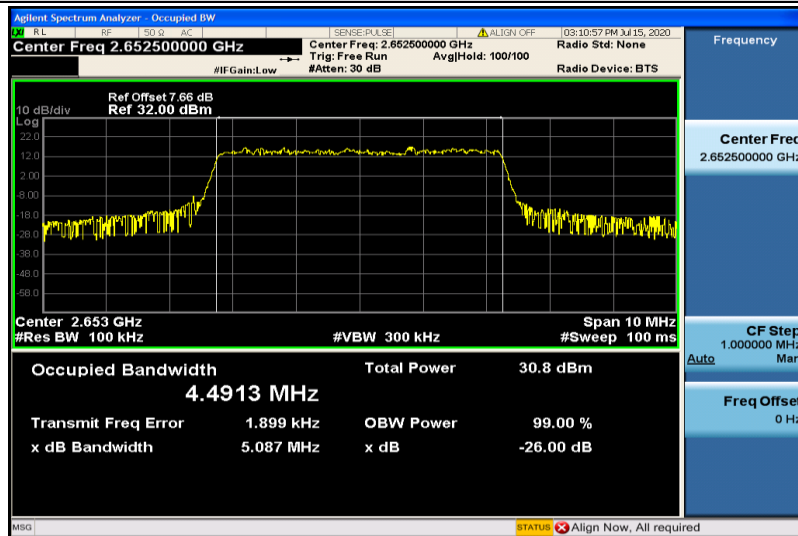

Band41-5MHz-QPSK-40740-25RB#0-4.5023

Band41-5MHz-QPSK-41215-25RB#0-4.4913

Band41-5MHz-16QAM-40265-25RB#0-4.4972

Band41-5MHz-16QAM-40740-25RB#0-4.4926

Band41-5MHz-16QAM-41215-25RB#0-4.4941

Band41-10MHz-QPSK-40290-50RB#0-8.9487