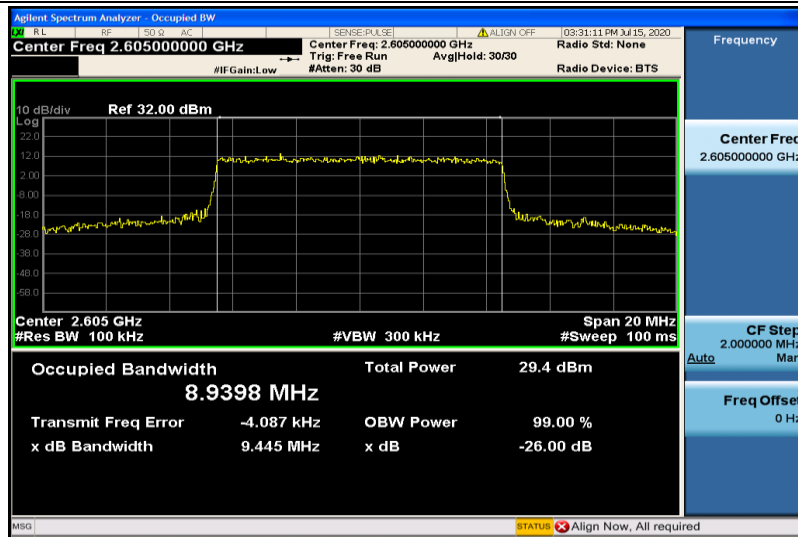

Band41-10MHz-16QAM-40740-50RB#0-8.9398