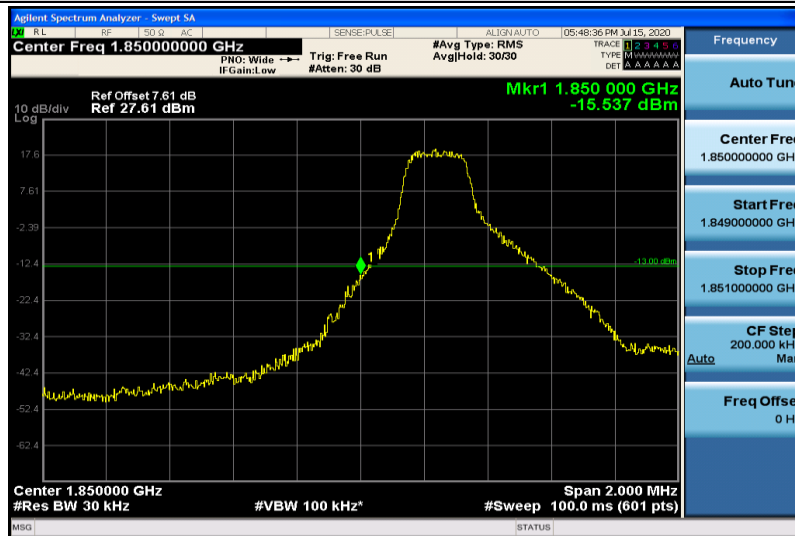

Band2-3MHz-QPSK-18615-1RB#0