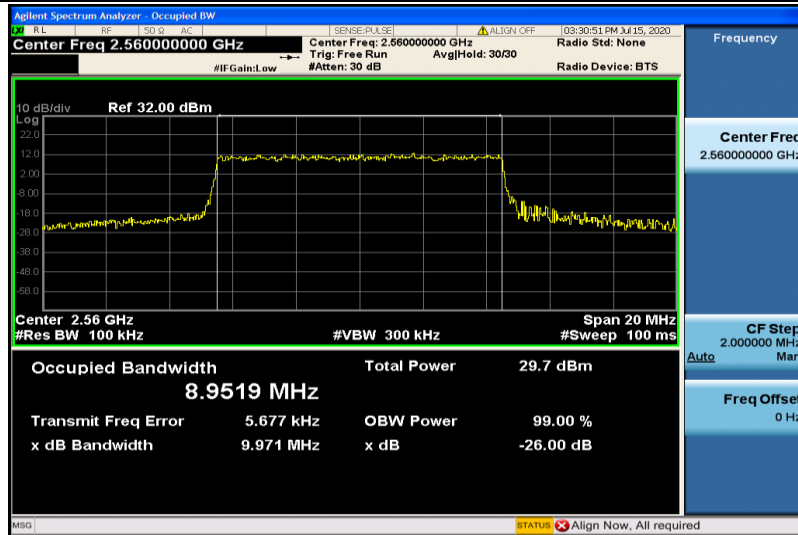

Band41-10MHz-16QAM-40290-50RB#0-8.9519