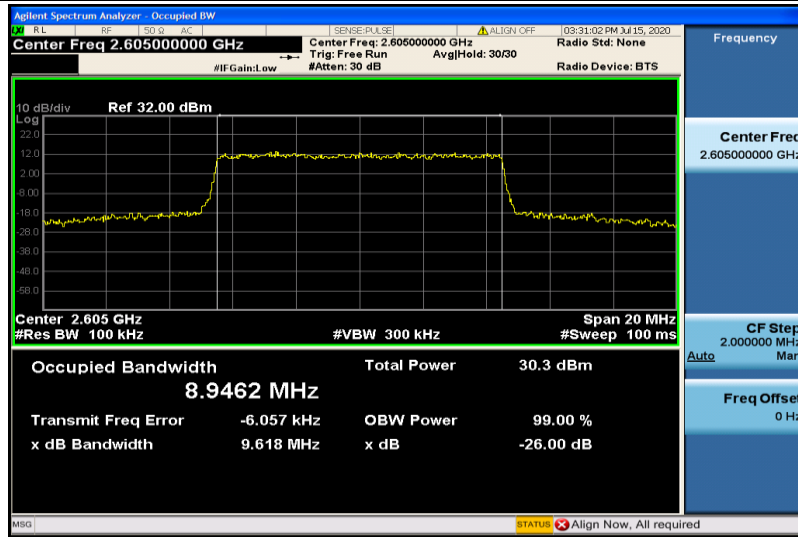

Band41-5MHz-QPSK-40740-25RB#0-4.5023

Band41-5MHz-QPSK-41215-25RB#0-4.4913

Band41-5MHz-16QAM-40265-25RB#0-4.4972

Band41-5MHz-16QAM-40740-25RB#0-4.4926

Band41-5MHz-16QAM-41215-25RB#0-4.4941

Band41-10MHz-QPSK-40290-50RB#0-8.9487