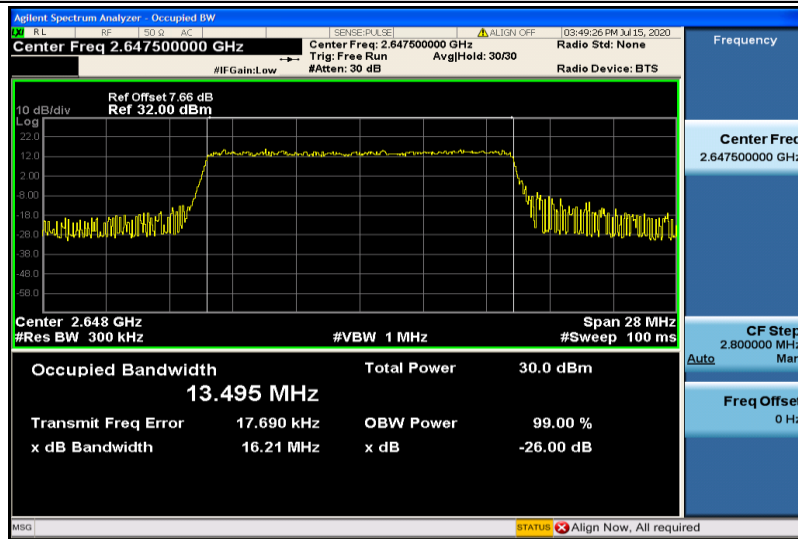

Band41-15MHz-QPSK-41165-75RB#0-13.495