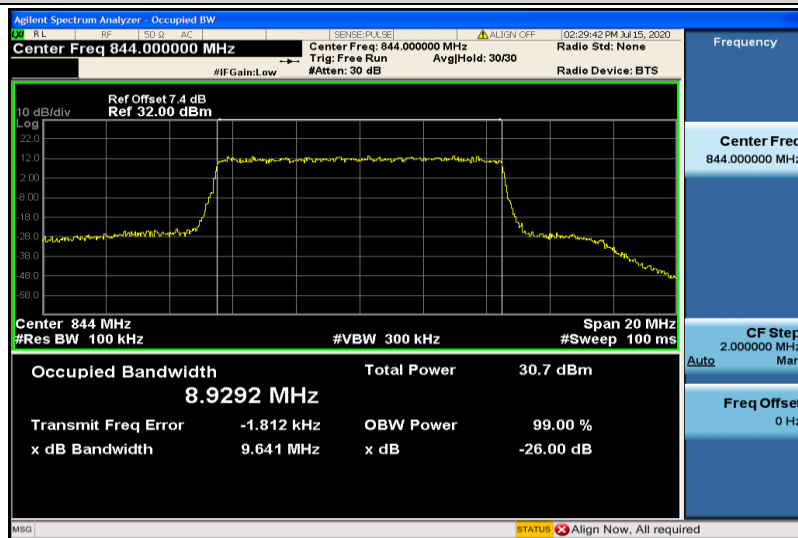

Band26-5MHz-16QAM-26915-25RB#0-4.4681

Band26-5MHz-16QAM-27015-25RB#0-4.4601

Band26-10MHz-QPSK-26840-50RB#0-8.9388

Band26-10MHz-QPSK-26915-50RB#0-8.9380

Band26-10MHz-QPSK-26990-50RB#0-8.9292

Band26-10MHz-16QAM-26840-50RB#0-8.9396