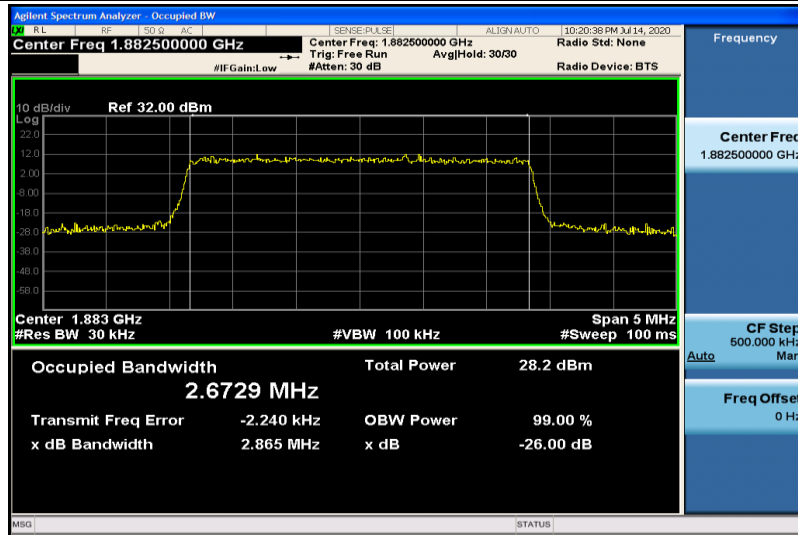

Band25-1.4MHz-16QAM-26365-6RB#0-1.0794

Band25-1.4MHz-16QAM-26683-6RB#0-1.0824

Band25-3MHz-QPSK-26055-15RB#0-2.6800

Band25-3MHz-QPSK-26365-15RB#0-2.6740

Band25-3MHz-QPSK-26675-15RB#0-2.6763

Band25-3MHz-16QAM-26055-15RB#0-2.6755