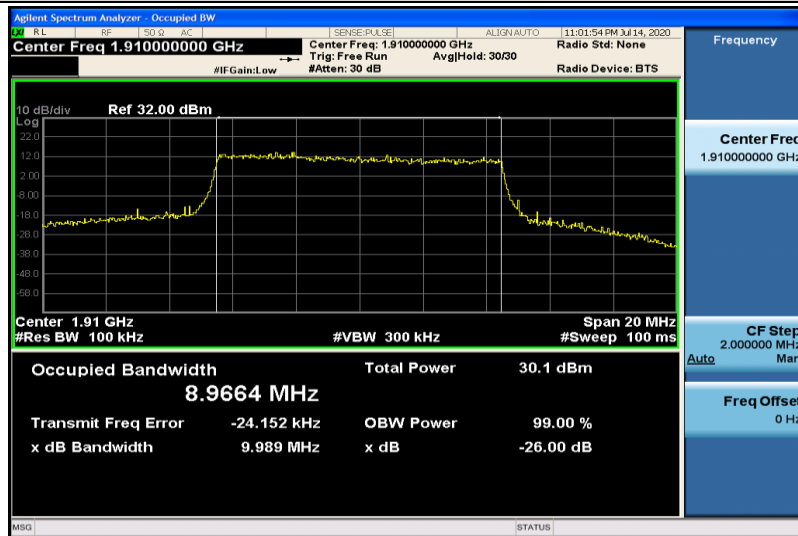

Band25-5MHz-16QAM-26365-25RB#0-4.4886

Band25-5MHz-16QAM-26665-25RB#0-4.4860

Band25-10MHz-QPSK-26090-50RB#0-8.9775

Band25-10MHz-QPSK-26365-50RB#0-8.9357

Band25-10MHz-QPSK-26640-50RB#0-8.9664

Band25-10MHz-16QAM-26090-50RB#0-8.9564