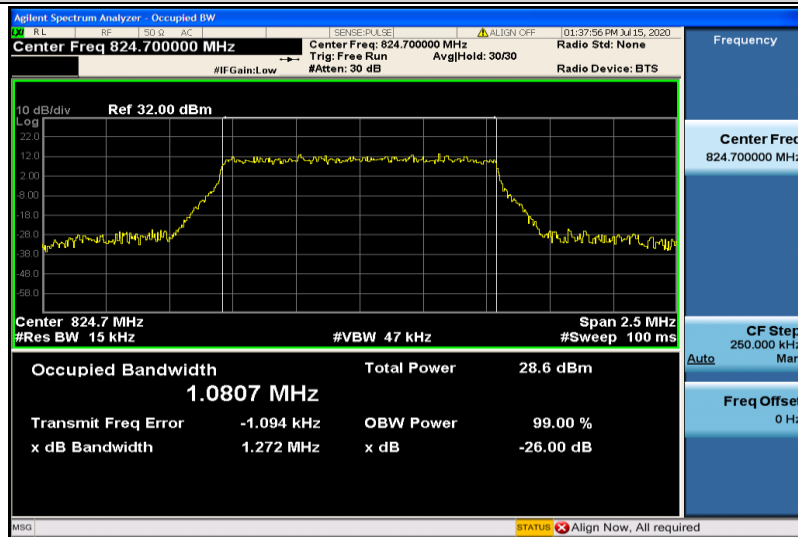

Band25-20MHz-16QAM-26365-100RB#0-17.863

Band25-20MHz-16QAM-26590-100RB#0-17.830

Band26-1.4MHz-QPSK-26797-6RB#0-1.0743

Band26-1.4MHz-QPSK-26915-6RB#0-1.0831

Band26-1.4MHz-QPSK-27033-6RB#0-1.0772

Band26-1.4MHz-16QAM-26797-6RB#0-1.0807