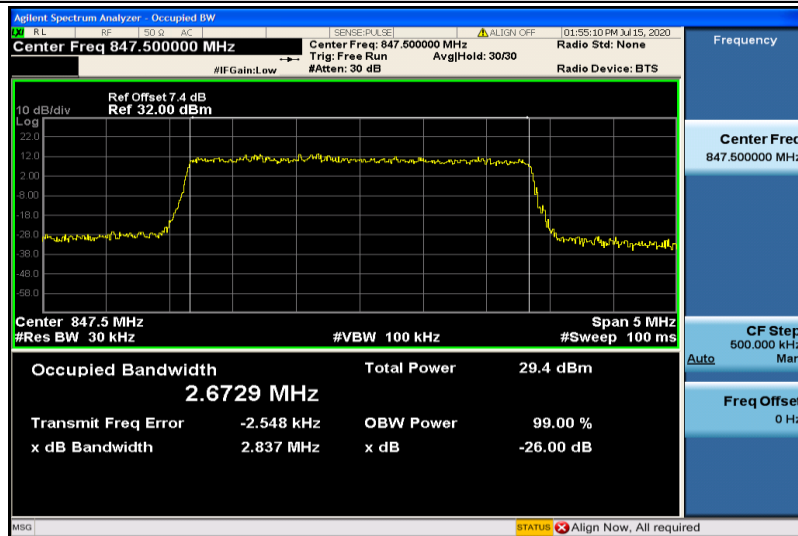

Band26-3MHz-16QAM-26915-15RB#0-2.6735

Band26-3MHz-16QAM-27025-15RB#0-2.6729