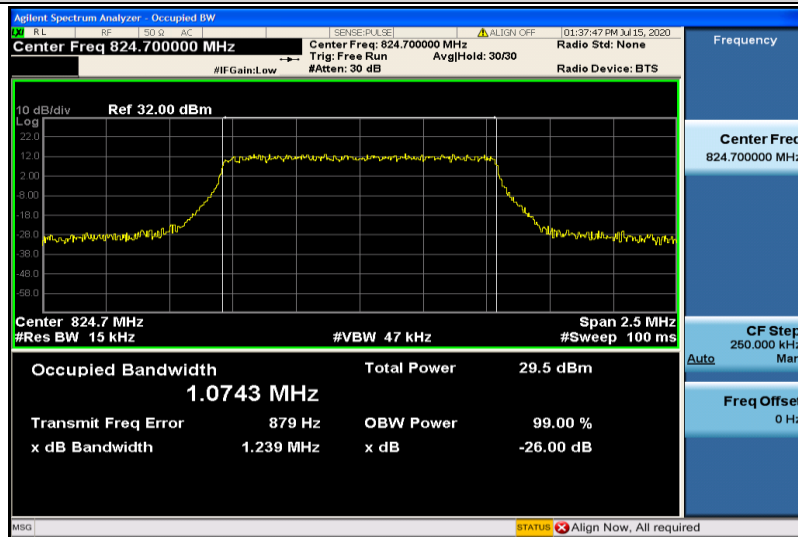

Band25-20MHz-16QAM-26590-100RB#0-17.830

Band26-1.4MHz-QPSK-26797-6RB#0-1.0743