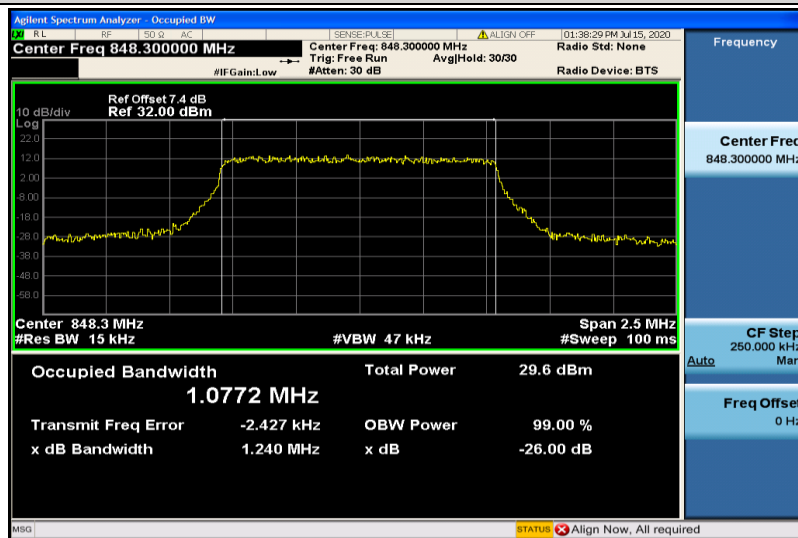

Band25-20MHz-16QAM-26365-100RB#0-17.863

Band25-20MHz-16QAM-26590-100RB#0-17.830

Band26-1.4MHz-QPSK-26797-6RB#0-1.0743

Band26-1.4MHz-QPSK-26915-6RB#0-1.0831

Band26-1.4MHz-QPSK-27033-6RB#0-1.0772

Band26-1.4MHz-16QAM-26797-6RB#0-1.0807