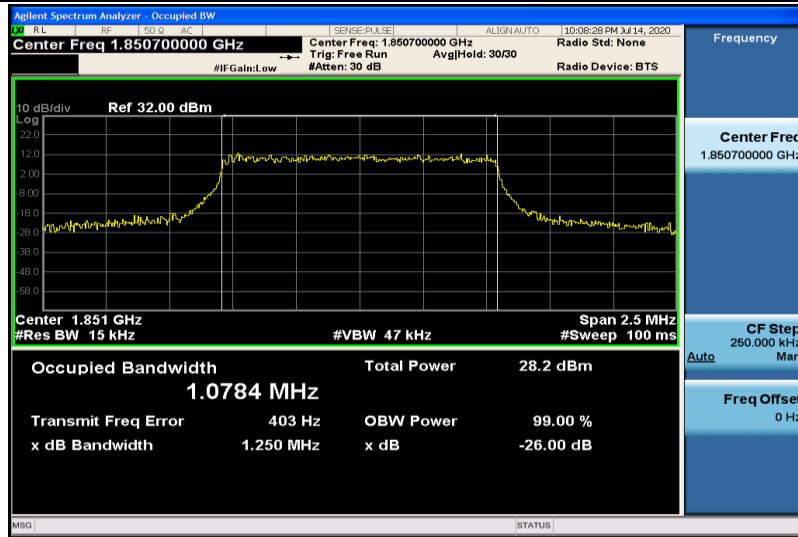

Band17-10MHz-16QAM-23790-50RB#0-8.9393

Band17-10MHz-16QAM-23800-50RB#0-8.9427

Band25-1.4MHz-QPSK-26047-6RB#0-1.0826

Band25-1.4MHz-QPSK-26365-6RB#0-1.0807

Band25-1.4MHz-QPSK-26683-6RB#0-1.0852

Band25-1.4MHz-16QAM-26047-6RB#0-1.0784