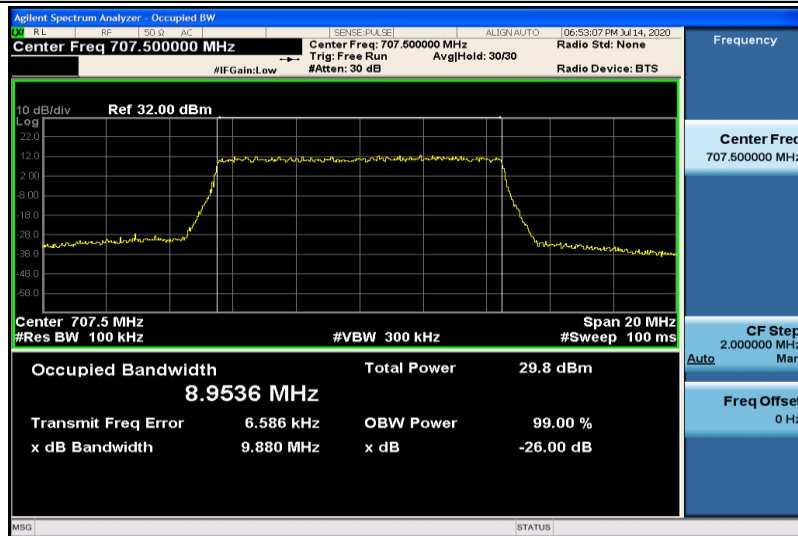

Band12-10MHz-QPSK-23060-50RB#0-8.9663

Band12-10MHz-QPSK-23095-50RB#0-8.9412

Band12-10MHz-QPSK-23130-50RB#0-8.9515

Band12-10MHz-16QAM-23060-50RB#0-8.9737

Band12-10MHz-16QAM-23095-50RB#0-8.9536

Band12-10MHz-16QAM-23130-50RB#0-8.9434