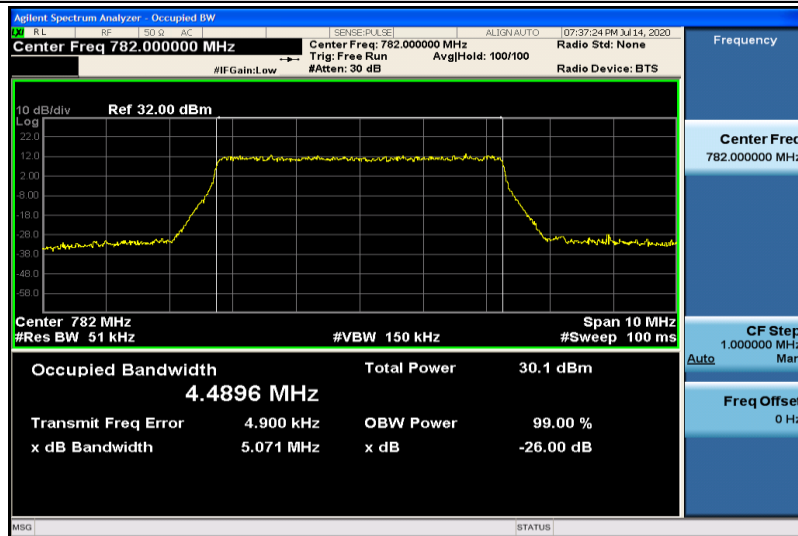

Band13-5MHz-QPSK-23205-25RB#0-4.4871

Band13-5MHz-QPSK-23230-25RB#0-4.4825

Band13-5MHz-QPSK-23255-25RB#0-4.4846

Band13-5MHz-16QAM-23205-25RB#0-4.4757

Band13-5MHz-16QAM-23230-25RB#0-4.4896

Band13-5MHz-16QAM-23255-25RB#0-4.4855