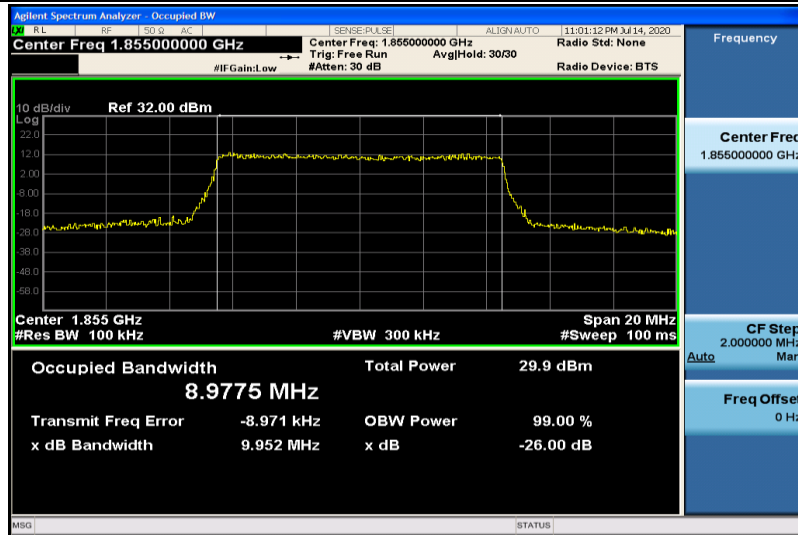

Band25-5MHz-16QAM-26665-25RB#0-4.4860

Band25-10MHz-QPSK-26090-50RB#0-8.9775