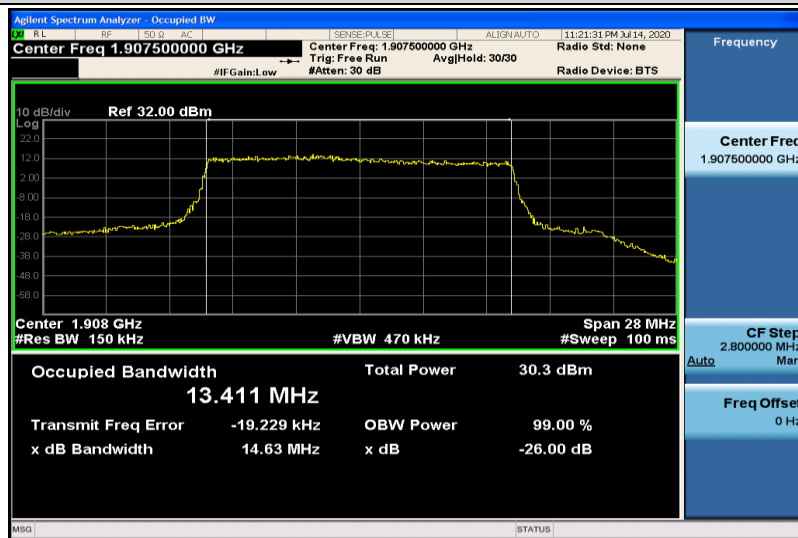

Band25-10MHz-16QAM-26365-50RB#0-8.9401

Band25-10MHz-16QAM-26640-50RB#0-8.9637

Band25-15MHz-QPSK-26115-75RB#0-13.466

Band25-15MHz-QPSK-26365-75RB#0-13.390

Band25-15MHz-QPSK-26615-75RB#0-13.411

Band25-15MHz-16QAM-26115-75RB#0-13.440