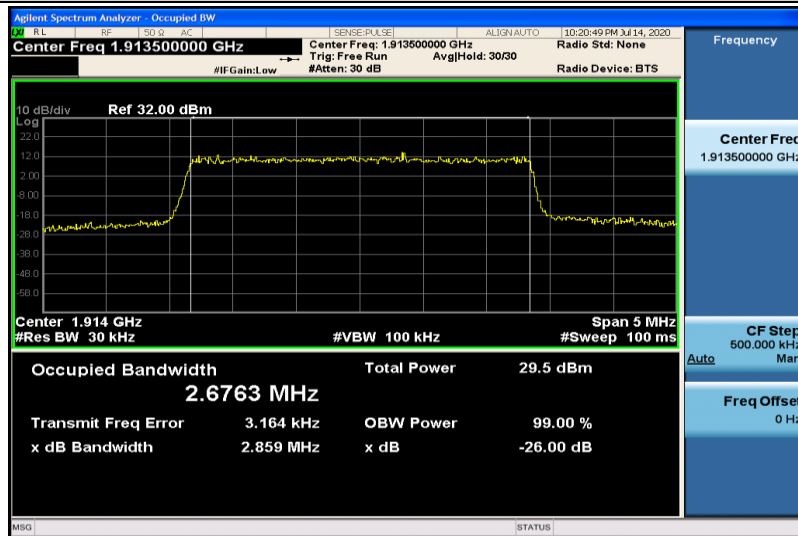

Band25-1.4MHz-16QAM-26365-6RB#0-1.0794

Band25-1.4MHz-16QAM-26683-6RB#0-1.0824

Band25-3MHz-QPSK-26055-15RB#0-2.6800

Band25-3MHz-QPSK-26365-15RB#0-2.6740

Band25-3MHz-QPSK-26675-15RB#0-2.6763

Band25-3MHz-16QAM-26055-15RB#0-2.6755