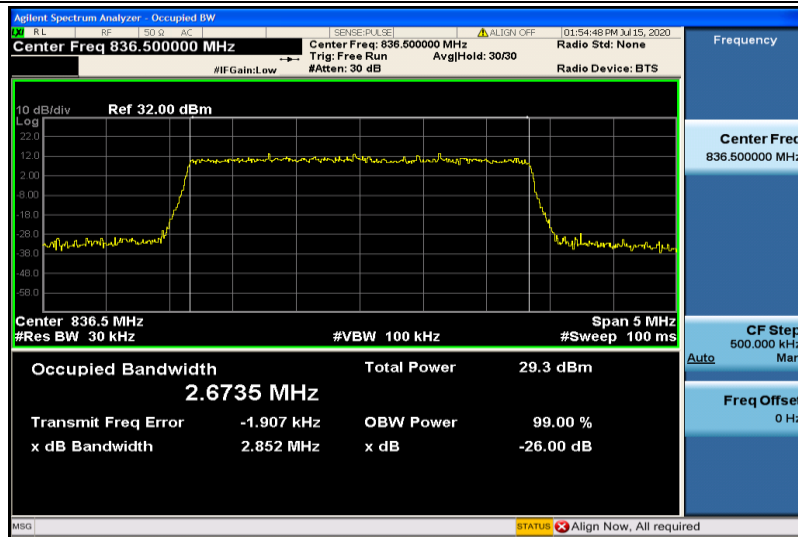

Band26-1.4MHz-16QAM-26915-6RB#0-1.0800

Band26-1.4MHz-16QAM-27033-6RB#0-1.0793

Band26-3MHz-QPSK-26805-15RB#0-2.6755

Band26-3MHz-QPSK-26915-15RB#0-2.6714

Band26-3MHz-QPSK-27025-15RB#0-2.6737

Band26-3MHz-16QAM-26805-15RB#0-2.6715