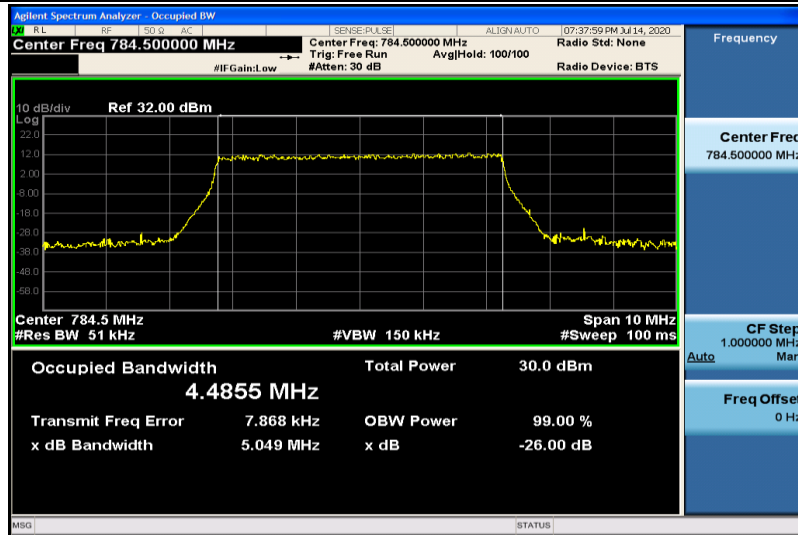

Band13-5MHz-QPSK-23205-25RB#0-4.4871

Band13-5MHz-QPSK-23230-25RB#0-4.4825

Band13-5MHz-QPSK-23255-25RB#0-4.4846

Band13-5MHz-16QAM-23205-25RB#0-4.4757

Band13-5MHz-16QAM-23230-25RB#0-4.4896

Band13-5MHz-16QAM-23255-25RB#0-4.4855