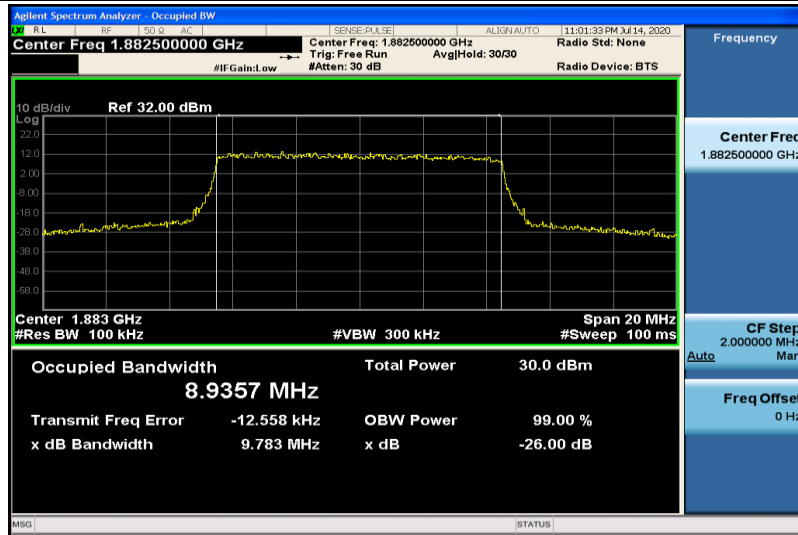

Band25-10MHz-QPSK-26090-50RB#0-8.9775

Band25-10MHz-QPSK-26365-50RB#0-8.9357