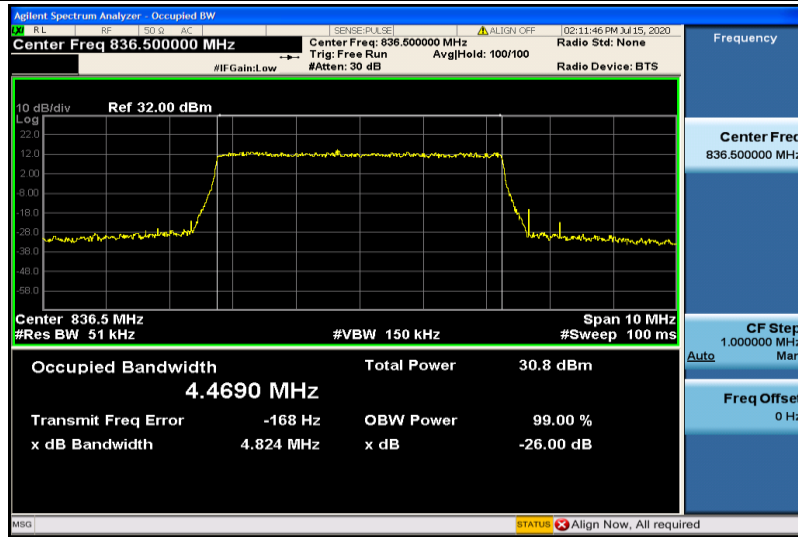

Band26-5MHz-QPSK-26815-25RB#0-4.4765

Band26-5MHz-QPSK-26915-25RB#0-4.4690