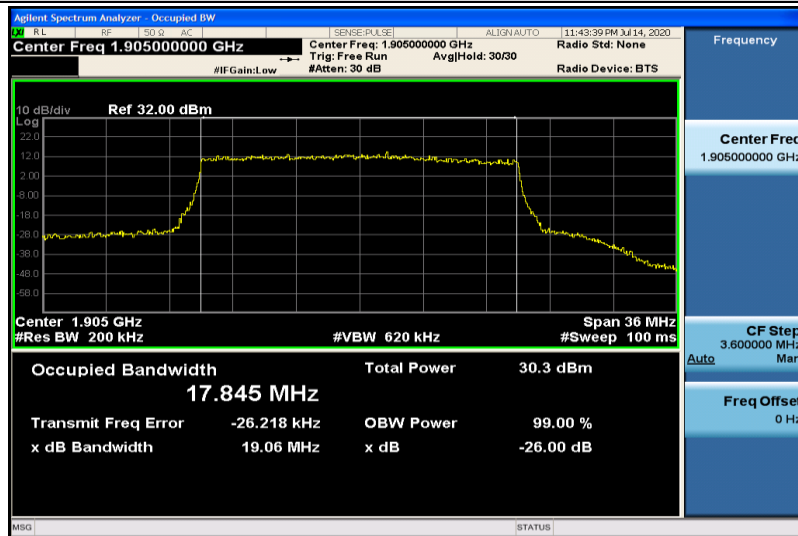

Band25-15MHz-16QAM-26365-75RB#0-13.401

Band25-15MHz-16QAM-26615-75RB#0-13.396

Band25-20MHz-QPSK-26140-100RB#0-17.942

Band25-20MHz-QPSK-26365-100RB#0-17.841

Band25-20MHz-QPSK-26590-100RB#0-17.845

Band25-20MHz-16QAM-26140-100RB#0-17.927