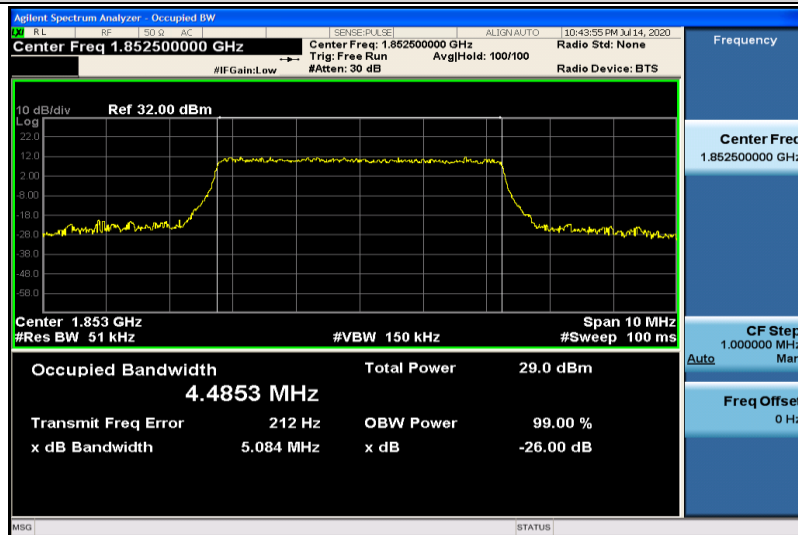

Band25-3MHz-16QAM-26365-15RB#0-2.6729

Band25-3MHz-16QAM-26675-15RB#0-2.6770

Band25-5MHz-QPSK-26065-25RB#0-4.4764

Band25-5MHz-QPSK-26365-25RB#0-4.4851

Band25-5MHz-QPSK-26665-25RB#0-4.4900

Band25-5MHz-16QAM-26065-25RB#0-4.4853