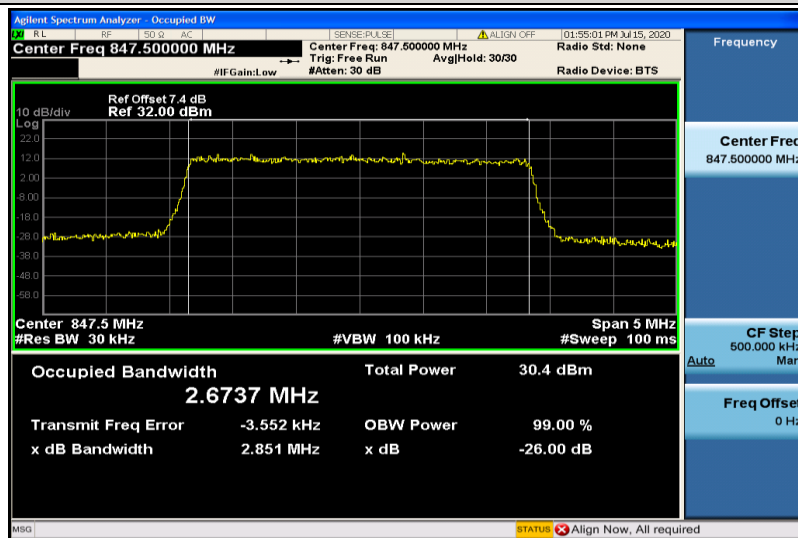

Band26-1.4MHz-16QAM-26915-6RB#0-1.0800

Band26-1.4MHz-16QAM-27033-6RB#0-1.0793

Band26-3MHz-QPSK-26805-15RB#0-2.6755

Band26-3MHz-QPSK-26915-15RB#0-2.6714

Band26-3MHz-QPSK-27025-15RB#0-2.6737

Band26-3MHz-16QAM-26805-15RB#0-2.6715