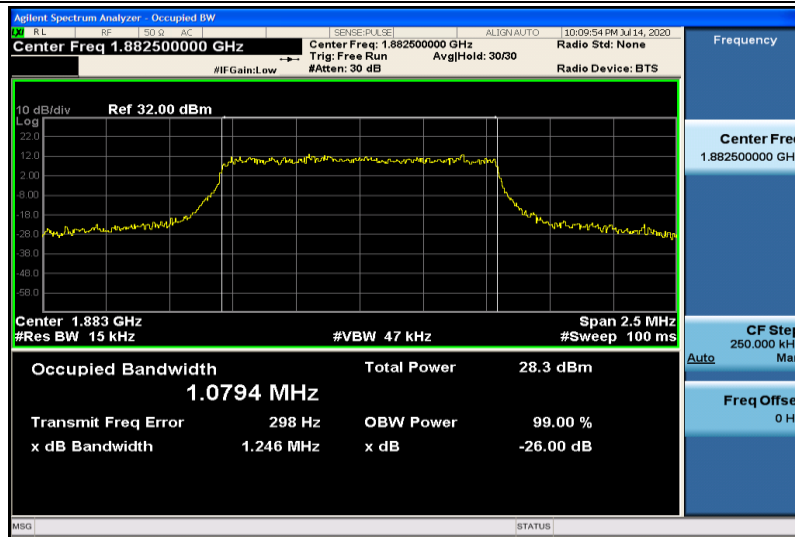

Band17-10MHz-16QAM-23790-50RB#0-8.9393

Band17-10MHz-16QAM-23800-50RB#0-8.9427

Band25-1.4MHz-QPSK-26047-6RB#0-1.0826

Band25-1.4MHz-QPSK-26365-6RB#0-1.0807

Band25-1.4MHz-QPSK-26683-6RB#0-1.0852

Band25-1.4MHz-16QAM-26047-6RB#0-1.0784