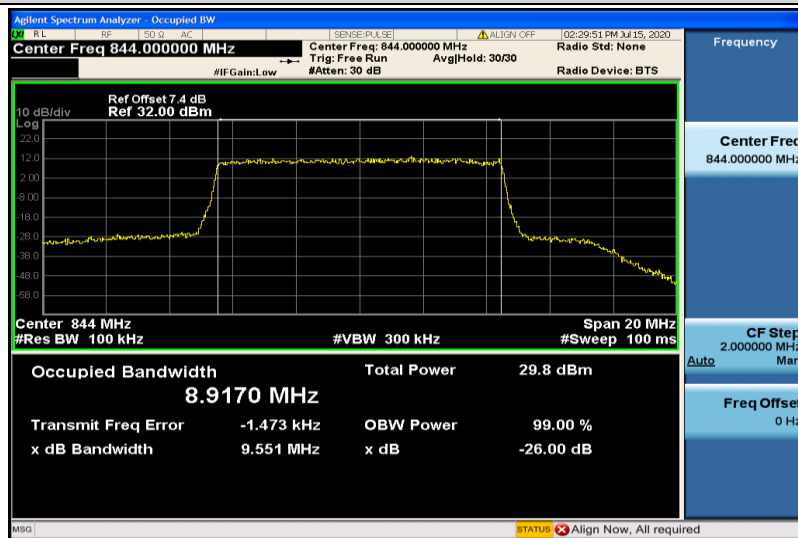

Band26-10MHz-16QAM-26915-50RB#0-8.9513

Band26-10MHz-16QAM-26990-50RB#0-8.9170