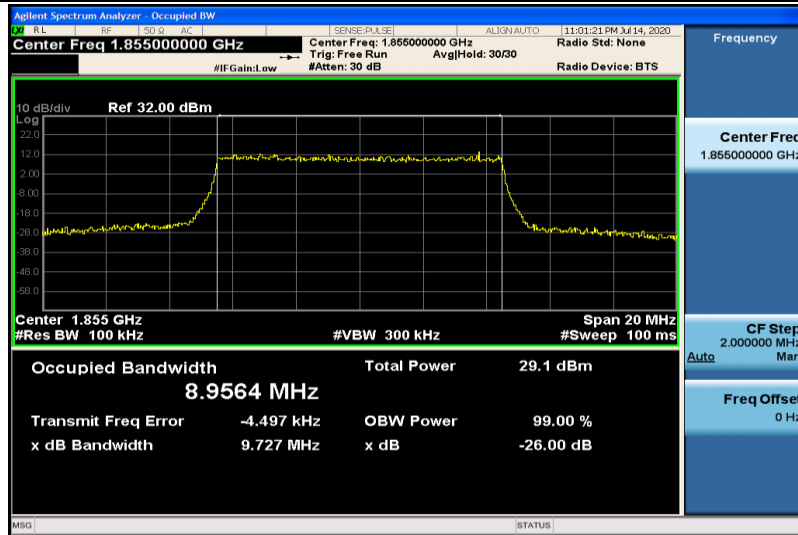

Band25-5MHz-16QAM-26365-25RB#0-4.4886

Band25-5MHz-16QAM-26665-25RB#0-4.4860

Band25-10MHz-QPSK-26090-50RB#0-8.9775

Band25-10MHz-QPSK-26365-50RB#0-8.9357

Band25-10MHz-QPSK-26640-50RB#0-8.9664

Band25-10MHz-16QAM-26090-50RB#0-8.9564