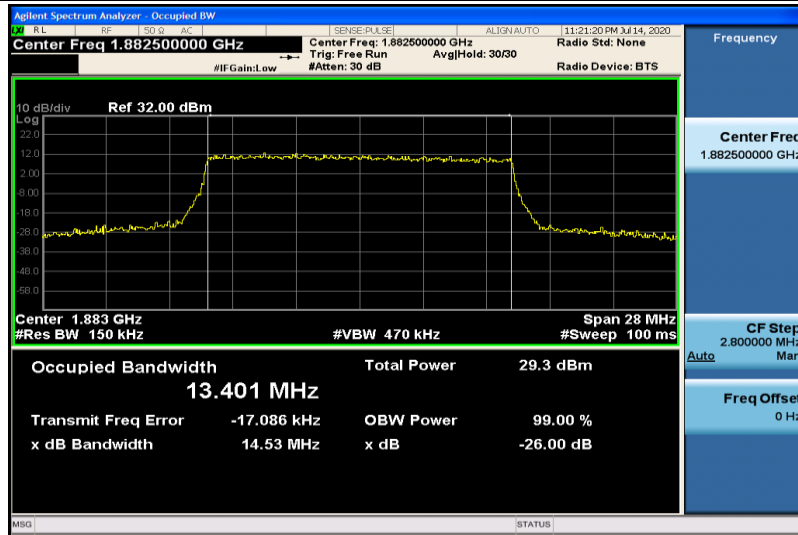

Band25-10MHz-16QAM-26365-50RB#0-8.9401

Band25-10MHz-16QAM-26640-50RB#0-8.9637

Band25-15MHz-QPSK-26115-75RB#0-13.466

Band25-15MHz-QPSK-26365-75RB#0-13.390

Band25-15MHz-QPSK-26615-75RB#0-13.411

Band25-15MHz-16QAM-26115-75RB#0-13.440