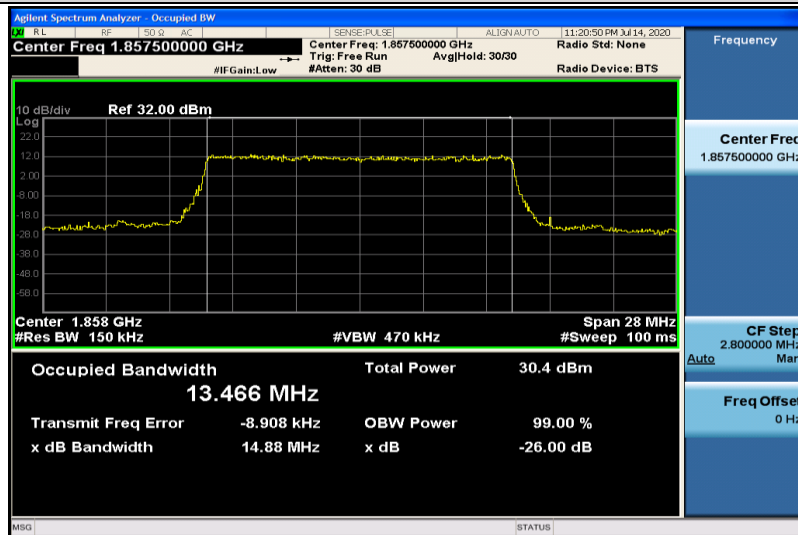

Band25-10MHz-16QAM-26640-50RB#0-8.9637

Band25-15MHz-QPSK-26115-75RB#0-13.466