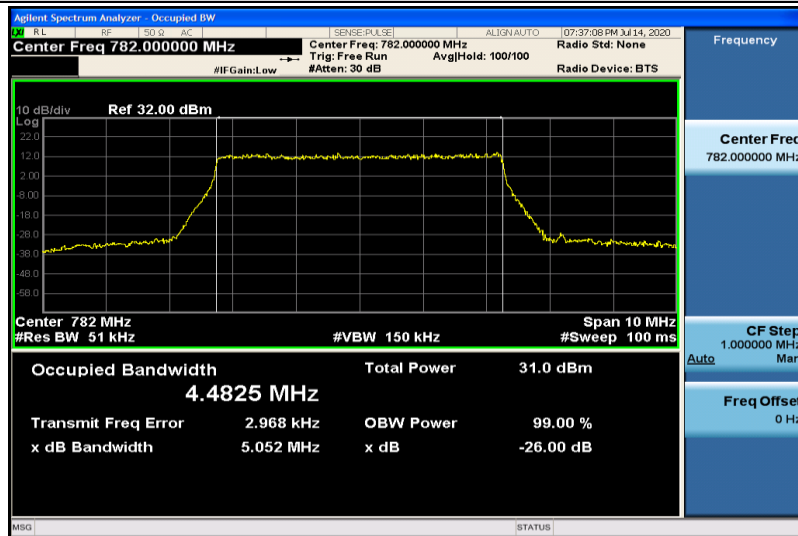

Band13-5MHz-QPSK-23205-25RB#0-4.4871

Band13-5MHz-QPSK-23230-25RB#0-4.4825