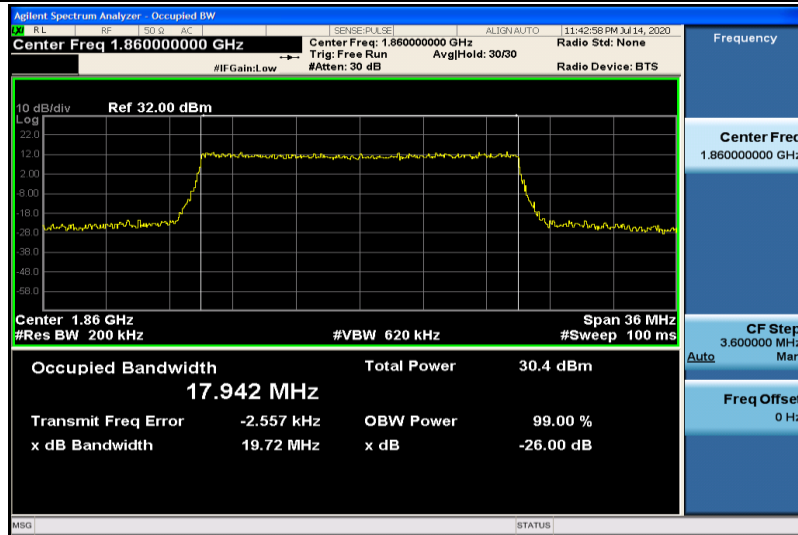

Band25-15MHz-16QAM-26615-75RB#0-13.396

Band25-20MHz-QPSK-26140-100RB#0-17.942