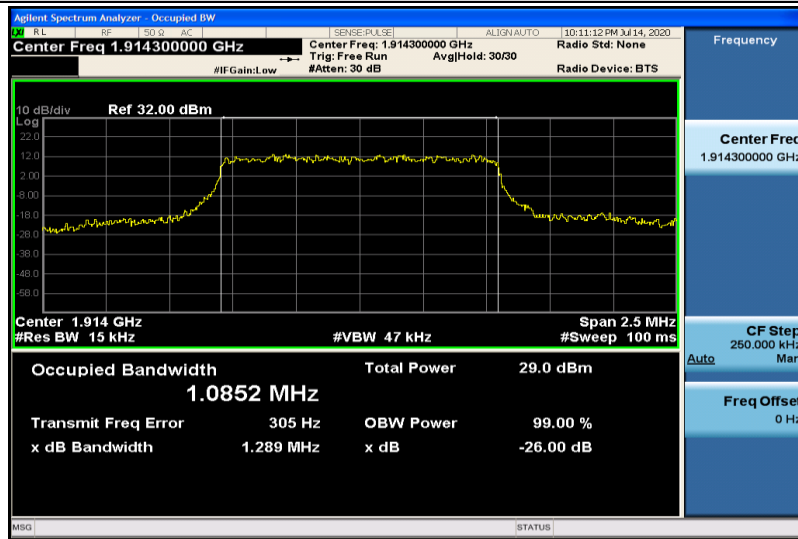

Band17-10MHz-16QAM-23790-50RB#0-8.9393

Band17-10MHz-16QAM-23800-50RB#0-8.9427

Band25-1.4MHz-QPSK-26047-6RB#0-1.0826

Band25-1.4MHz-QPSK-26365-6RB#0-1.0807

Band25-1.4MHz-QPSK-26683-6RB#0-1.0852

Band25-1.4MHz-16QAM-26047-6RB#0-1.0784