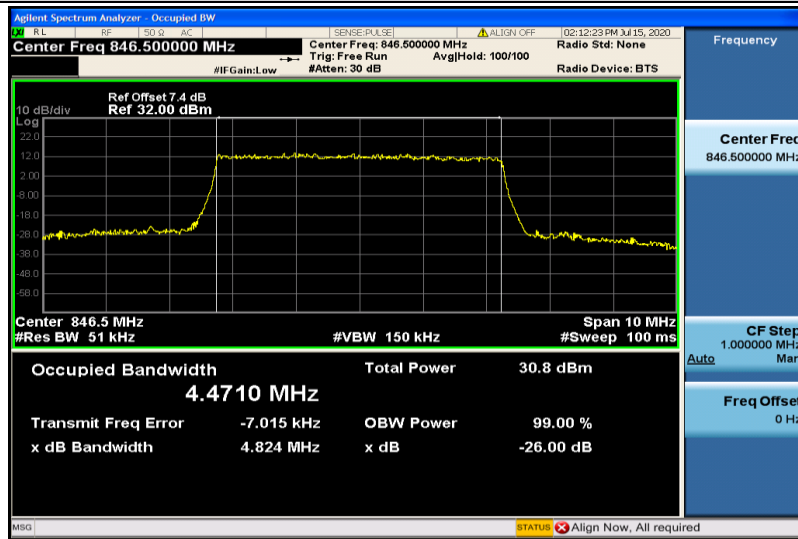

Band26-3MHz-16QAM-26915-15RB#0-2.6735

Band26-3MHz-16QAM-27025-15RB#0-2.6729

Band26-5MHz-QPSK-26815-25RB#0-4.4765

Band26-5MHz-QPSK-26915-25RB#0-4.4690

Band26-5MHz-QPSK-27015-25RB#0-4.4710

Band26-5MHz-16QAM-26815-25RB#0-4.4677