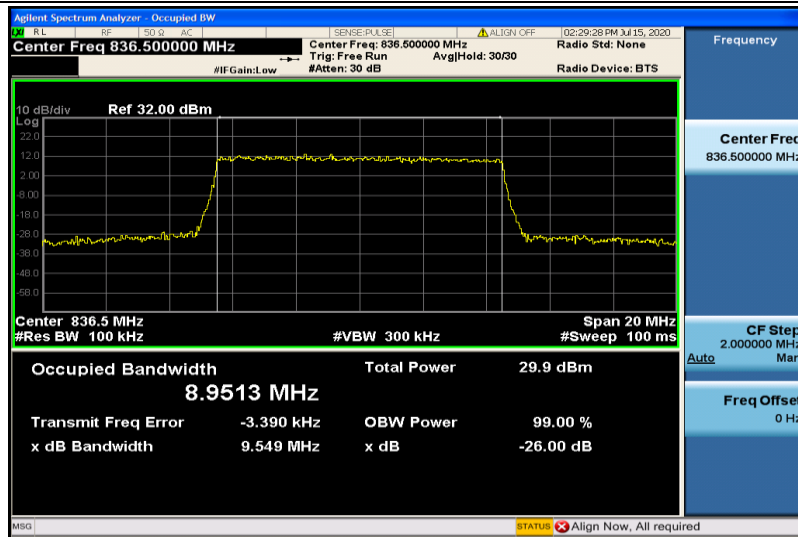

Band26-5MHz-16QAM-26915-25RB#0-4.4681

Band26-5MHz-16QAM-27015-25RB#0-4.4601

Band26-10MHz-QPSK-26840-50RB#0-8.9388

Band26-10MHz-QPSK-26915-50RB#0-8.9380

Band26-10MHz-QPSK-26990-50RB#0-8.9292

Band26-10MHz-16QAM-26840-50RB#0-8.9396