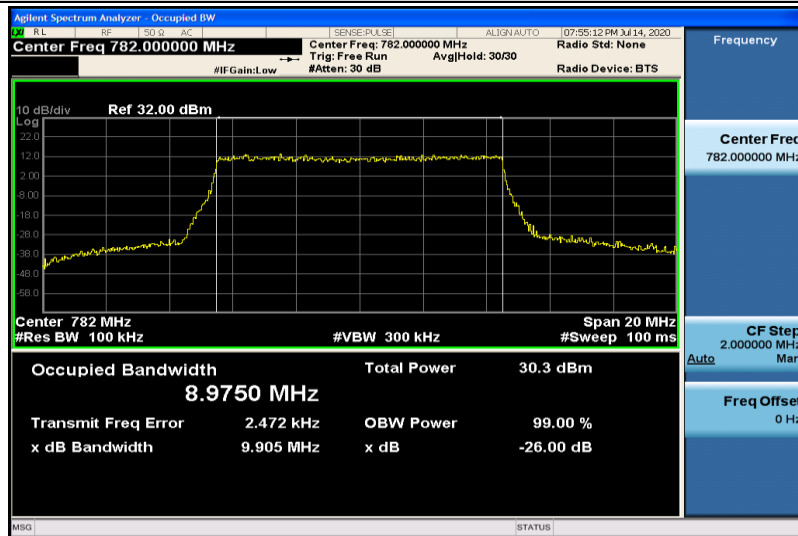

Band13-10MHz-QPSK-23230-50RB#0-8.9638

Band13-10MHz-16QAM-23230-50RB#0-8.9750