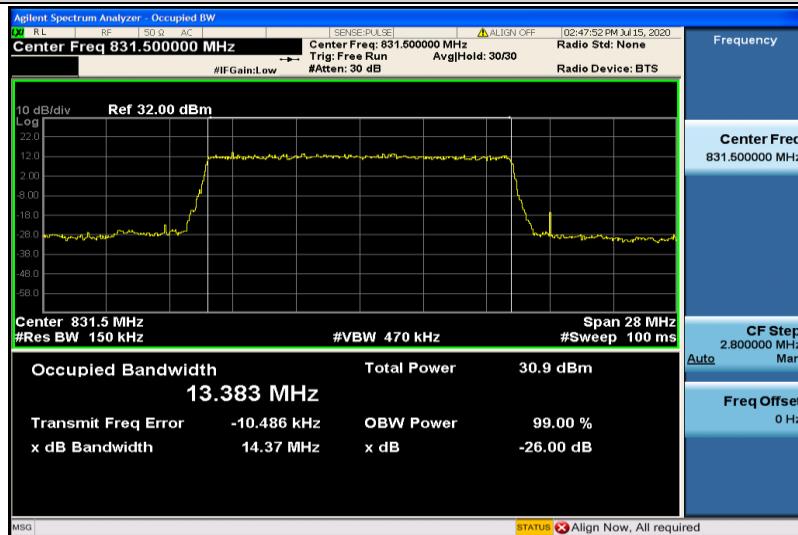

Band26-10MHz-16QAM-26990-50RB#0-8.9170

Band26-15MHz-QPSK-26865-75RB#0-13.383