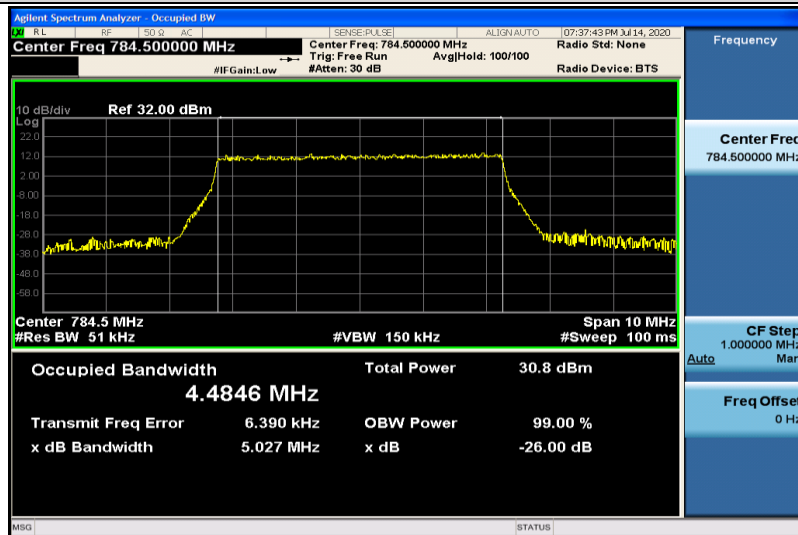

Band13-5MHz-QPSK-23230-25RB#0-4.4825

Band13-5MHz-QPSK-23255-25RB#0-4.4846