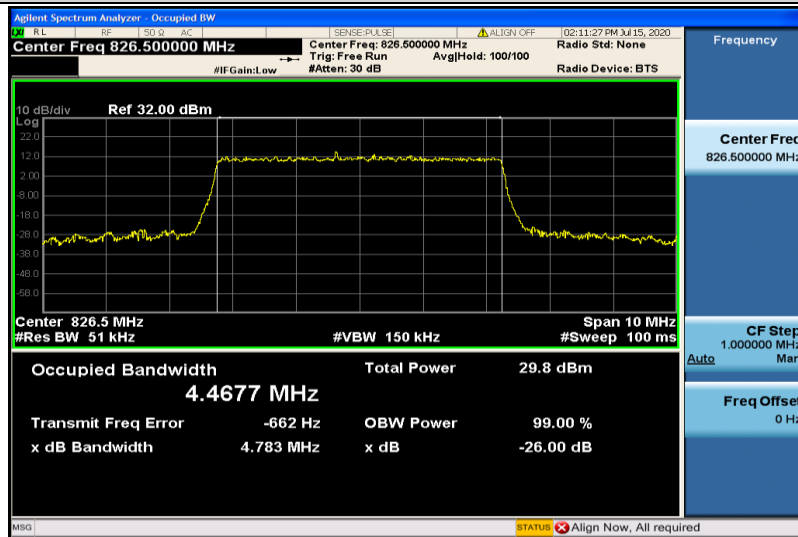

Band26-3MHz-16QAM-26915-15RB#0-2.6735

Band26-3MHz-16QAM-27025-15RB#0-2.6729

Band26-5MHz-QPSK-26815-25RB#0-4.4765

Band26-5MHz-QPSK-26915-25RB#0-4.4690

Band26-5MHz-QPSK-27015-25RB#0-4.4710

Band26-5MHz-16QAM-26815-25RB#0-4.4677