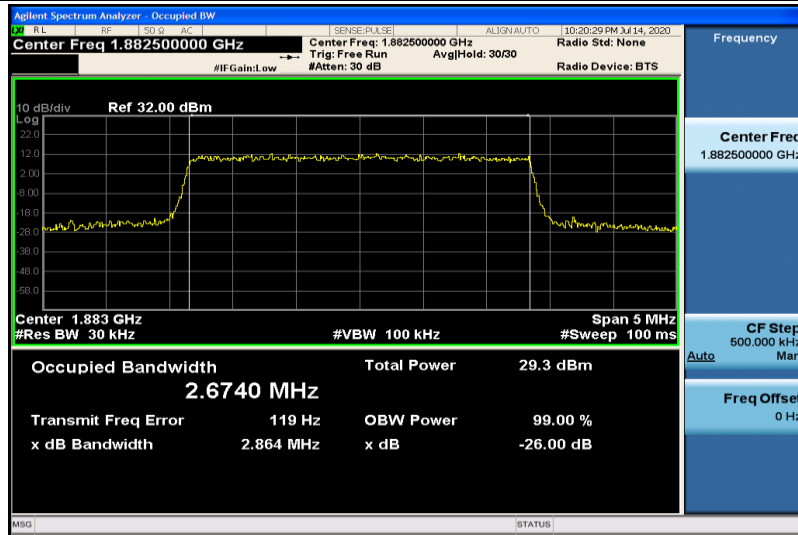

Band25-3MHz-QPSK-26055-15RB#0-2.6800

Band25-3MHz-QPSK-26365-15RB#0-2.6740