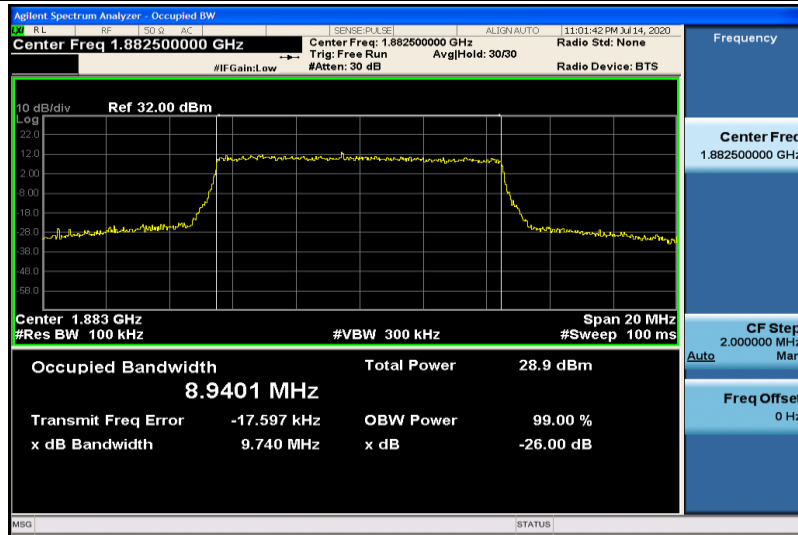

Band25-5MHz-16QAM-26365-25RB#0-4.4886

Band25-5MHz-16QAM-26665-25RB#0-4.4860

Band25-10MHz-QPSK-26090-50RB#0-8.9775

Band25-10MHz-QPSK-26365-50RB#0-8.9357

Band25-10MHz-QPSK-26640-50RB#0-8.9664

Band25-10MHz-16QAM-26090-50RB#0-8.9564