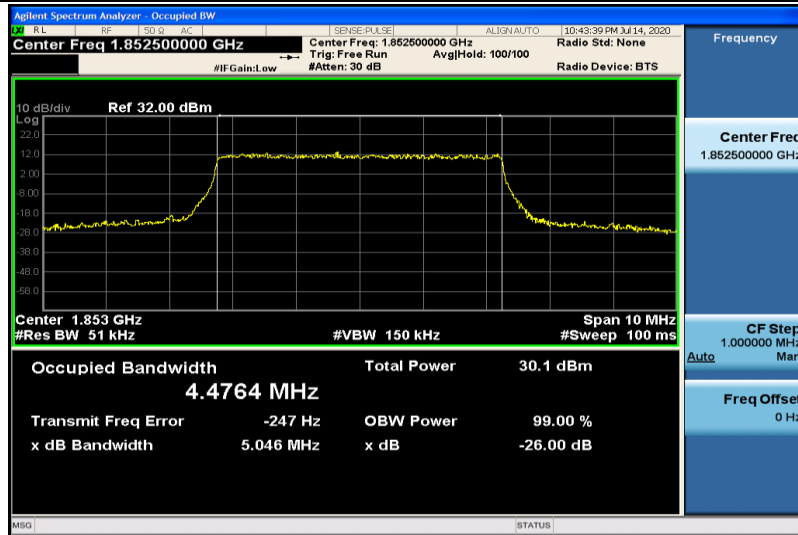

Band25-3MHz-16QAM-26675-15RB#0-2.6770

Band25-5MHz-QPSK-26065-25RB#0-4.4764