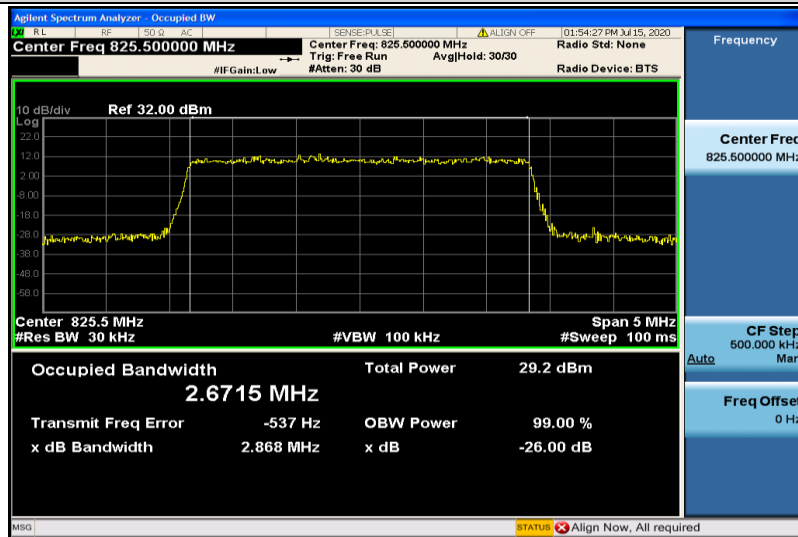

Band26-1.4MHz-16QAM-26915-6RB#0-1.0800

Band26-1.4MHz-16QAM-27033-6RB#0-1.0793

Band26-3MHz-QPSK-26805-15RB#0-2.6755

Band26-3MHz-QPSK-26915-15RB#0-2.6714

Band26-3MHz-QPSK-27025-15RB#0-2.6737

Band26-3MHz-16QAM-26805-15RB#0-2.6715