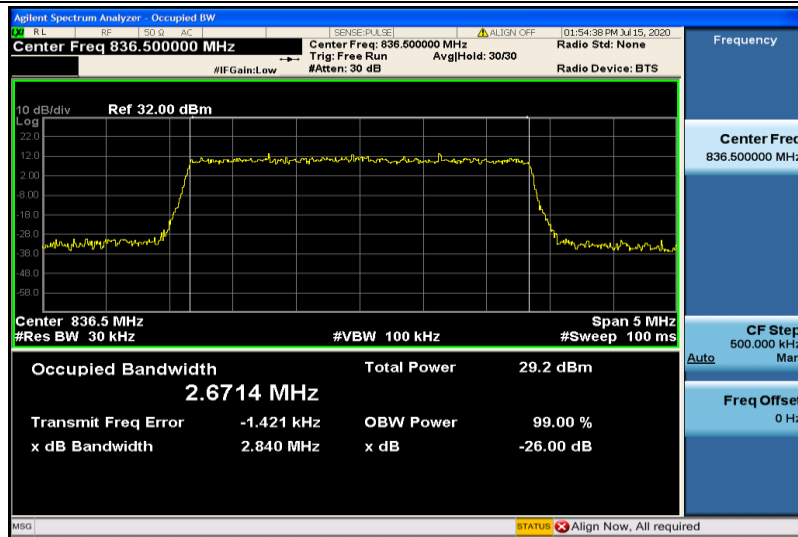

Band26-3MHz-QPSK-26805-15RB#0-2.6755

Band26-3MHz-QPSK-26915-15RB#0-2.6714