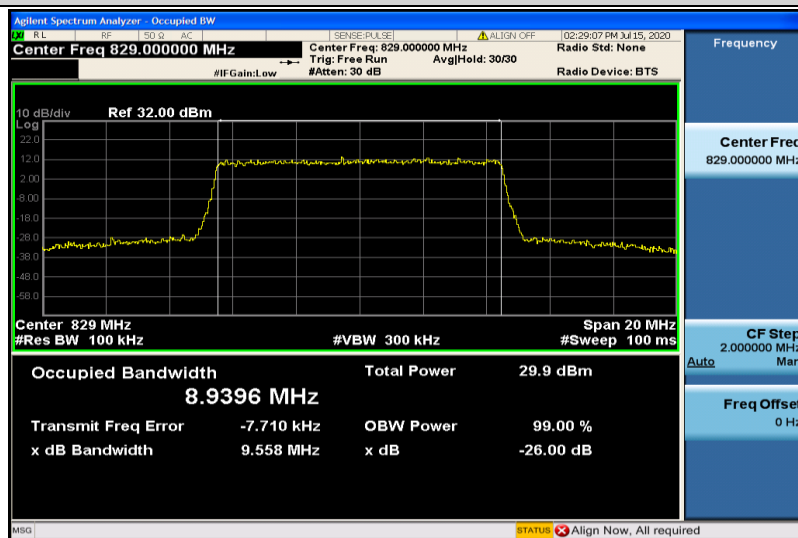

Band26-5MHz-16QAM-26915-25RB#0-4.4681

Band26-5MHz-16QAM-27015-25RB#0-4.4601

Band26-10MHz-QPSK-26840-50RB#0-8.9388

Band26-10MHz-QPSK-26915-50RB#0-8.9380

Band26-10MHz-QPSK-26990-50RB#0-8.9292

Band26-10MHz-16QAM-26840-50RB#0-8.9396