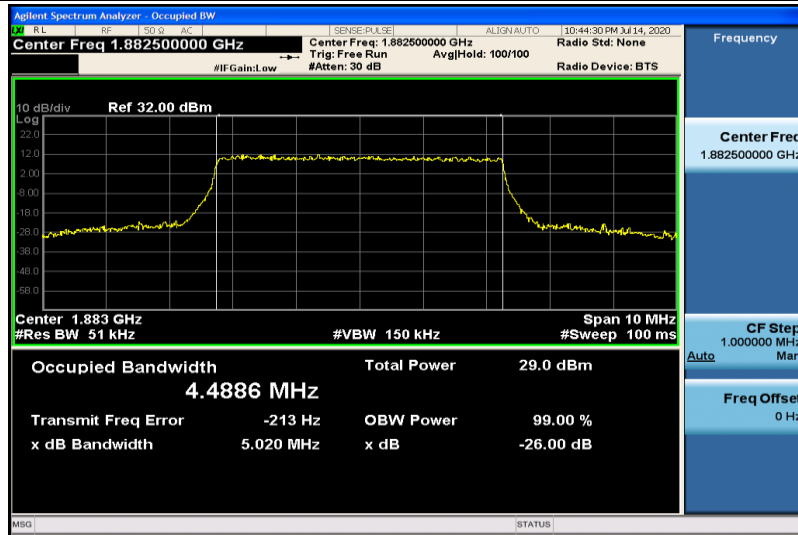

Band25-3MHz-16QAM-26365-15RB#0-2.6729

Band25-3MHz-16QAM-26675-15RB#0-2.6770

Band25-5MHz-QPSK-26065-25RB#0-4.4764

Band25-5MHz-QPSK-26365-25RB#0-4.4851

Band25-5MHz-QPSK-26665-25RB#0-4.4900

Band25-5MHz-16QAM-26065-25RB#0-4.4853