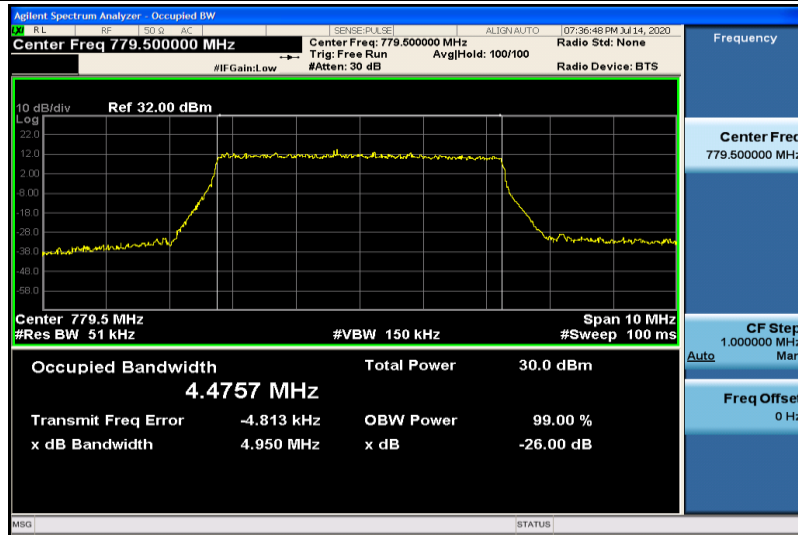

Band13-5MHz-QPSK-23255-25RB#0-4.4846

Band13-5MHz-16QAM-23205-25RB#0-4.4757