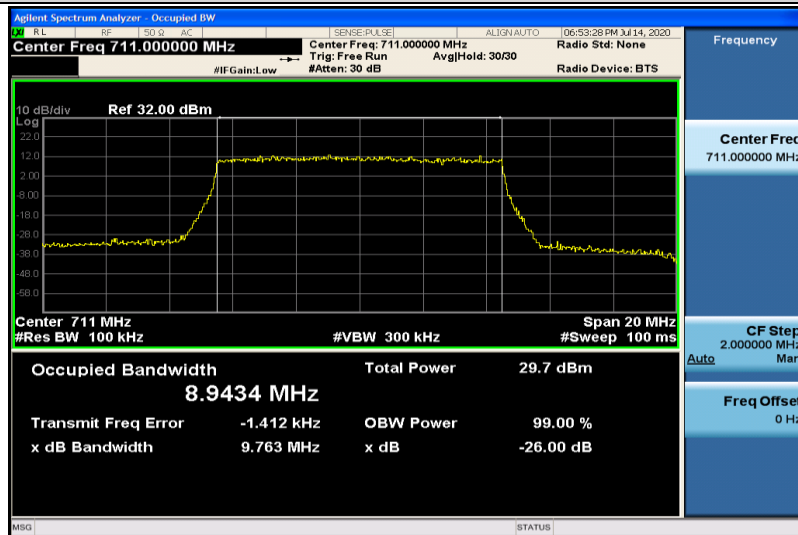

Band12-10MHz-QPSK-23060-50RB#0-8.9663

Band12-10MHz-QPSK-23095-50RB#0-8.9412

Band12-10MHz-QPSK-23130-50RB#0-8.9515

Band12-10MHz-16QAM-23060-50RB#0-8.9737

Band12-10MHz-16QAM-23095-50RB#0-8.9536

Band12-10MHz-16QAM-23130-50RB#0-8.9434