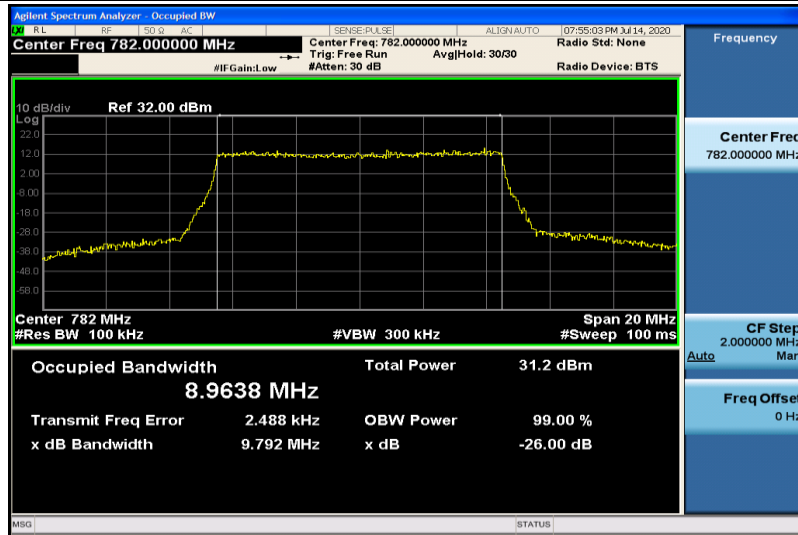

Band13-5MHz-QPSK-23205-25RB#0-4.4871

Band13-5MHz-QPSK-23230-25RB#0-4.4825

Band13-5MHz-QPSK-23255-25RB#0-4.4846

Band13-5MHz-16QAM-23205-25RB#0-4.4757

Band13-5MHz-16QAM-23230-25RB#0-4.4896

Band13-5MHz-16QAM-23255-25RB#0-4.4855