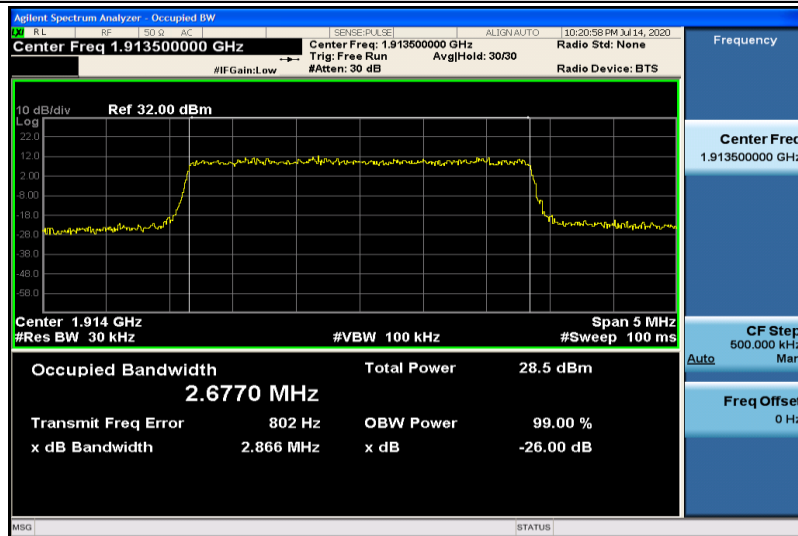

Band25-3MHz-16QAM-26365-15RB#0-2.6729

Band25-3MHz-16QAM-26675-15RB#0-2.6770