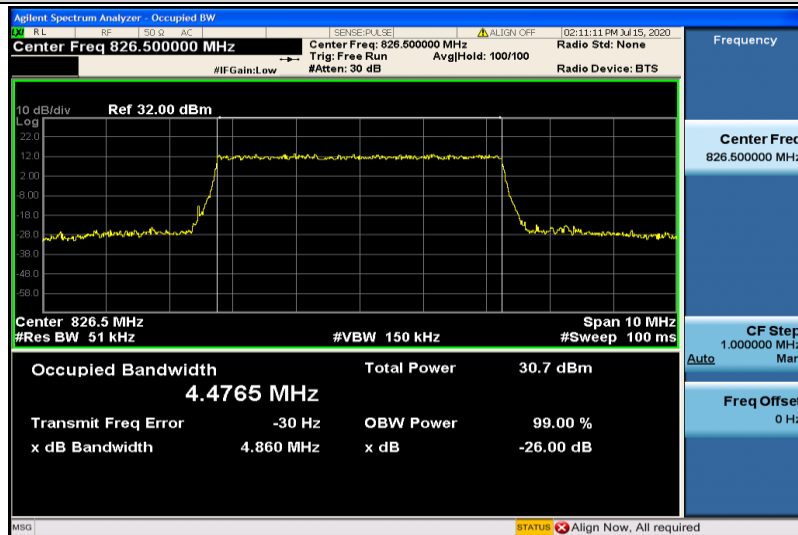

Band26-3MHz-16QAM-27025-15RB#0-2.6729

Band26-5MHz-QPSK-26815-25RB#0-4.4765