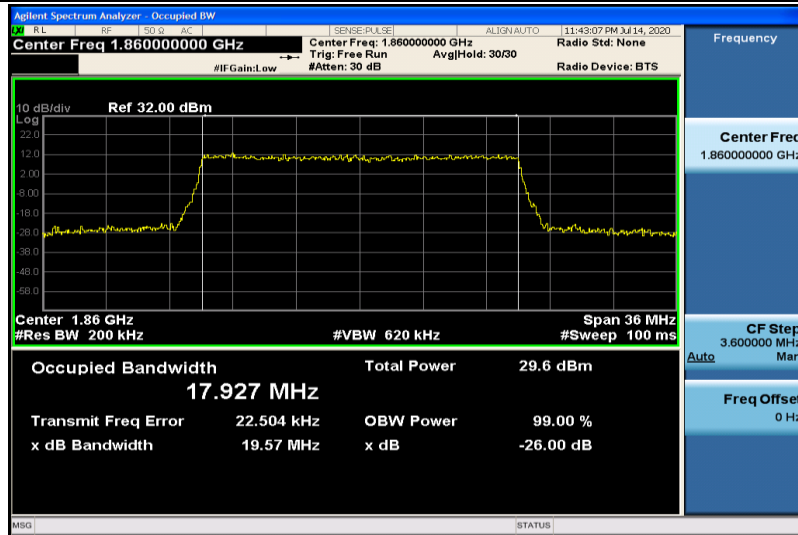

Band25-15MHz-16QAM-26365-75RB#0-13.401

Band25-15MHz-16QAM-26615-75RB#0-13.396

Band25-20MHz-QPSK-26140-100RB#0-17.942

Band25-20MHz-QPSK-26365-100RB#0-17.841

Band25-20MHz-QPSK-26590-100RB#0-17.845

Band25-20MHz-16QAM-26140-100RB#0-17.927