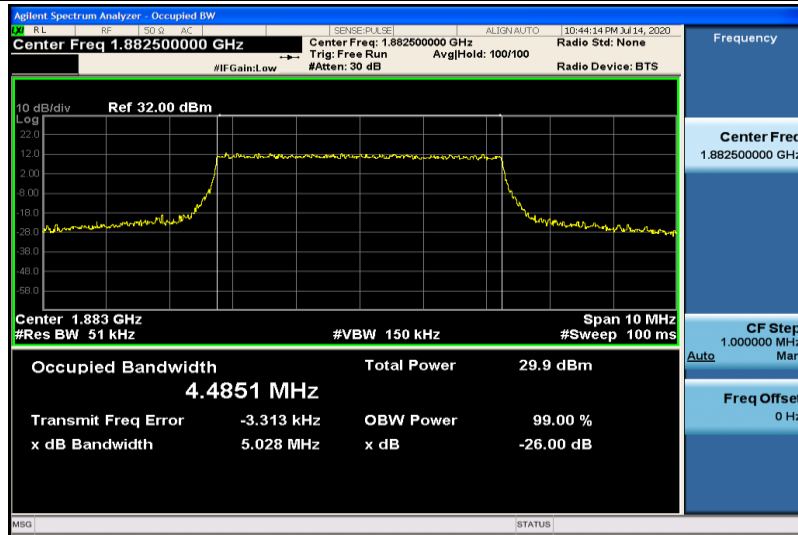

Band25-5MHz-QPSK-26065-25RB#0-4.4764

Band25-5MHz-QPSK-26365-25RB#0-4.4851