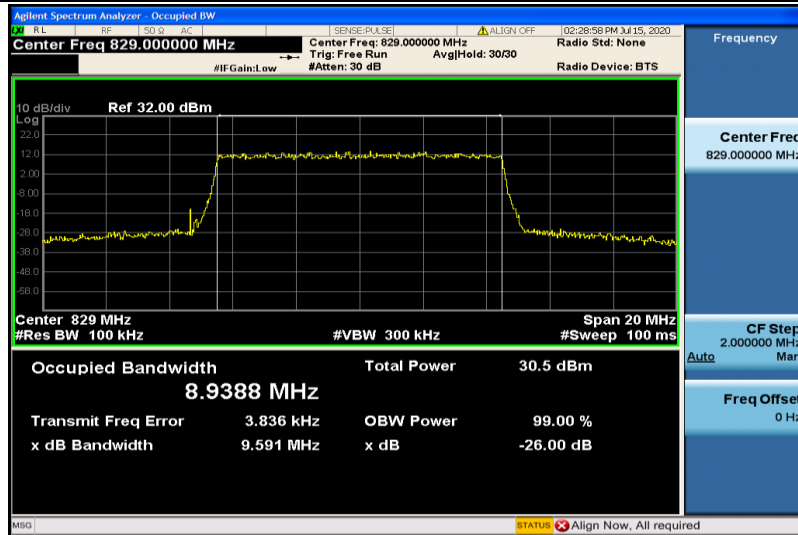

Band26-5MHz-16QAM-27015-25RB#0-4.4601

Band26-10MHz-QPSK-26840-50RB#0-8.9388