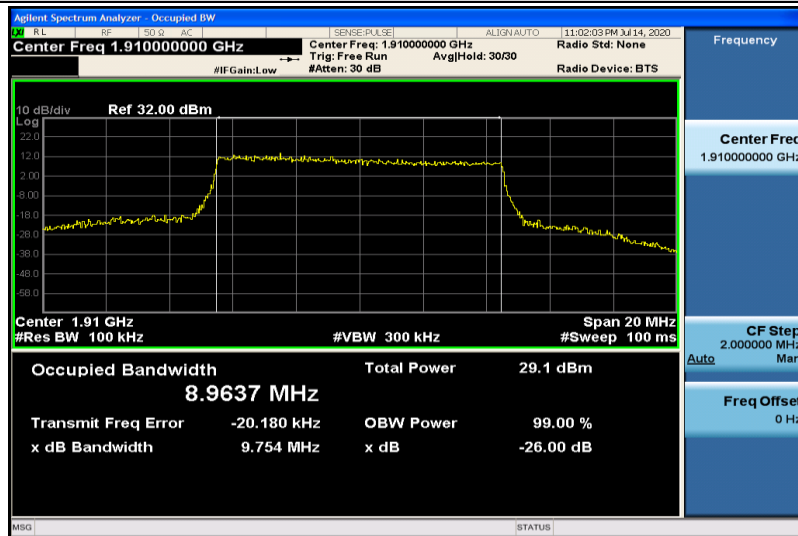

Band25-10MHz-16QAM-26365-50RB#0-8.9401

Band25-10MHz-16QAM-26640-50RB#0-8.9637