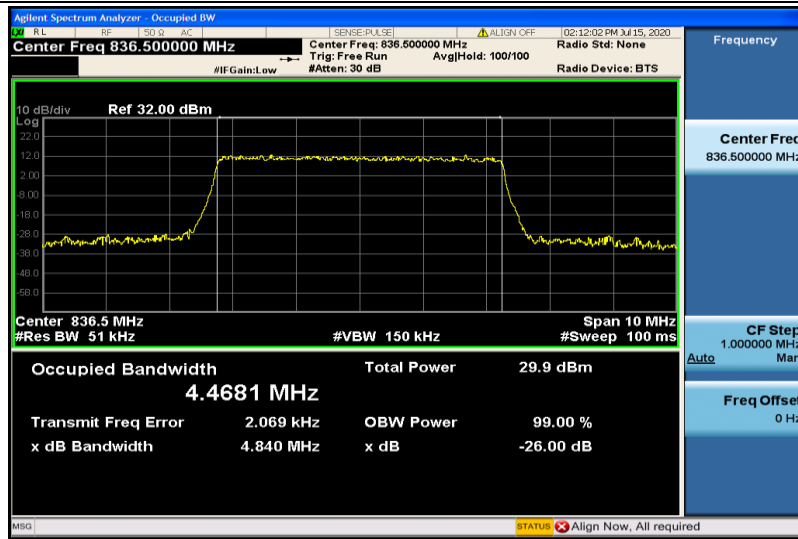

Band26-3MHz-16QAM-26915-15RB#0-2.6735

Band26-3MHz-16QAM-27025-15RB#0-2.6729

Band26-5MHz-QPSK-26815-25RB#0-4.4765

Band26-5MHz-QPSK-26915-25RB#0-4.4690

Band26-5MHz-QPSK-27015-25RB#0-4.4710

Band26-5MHz-16QAM-26815-25RB#0-4.4677