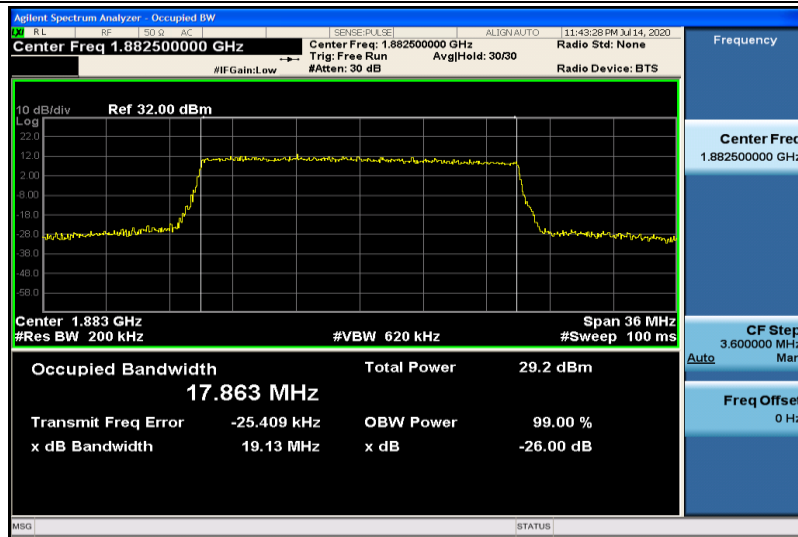

Band25-15MHz-16QAM-26365-75RB#0-13.401

Band25-15MHz-16QAM-26615-75RB#0-13.396

Band25-20MHz-QPSK-26140-100RB#0-17.942

Band25-20MHz-QPSK-26365-100RB#0-17.841

Band25-20MHz-QPSK-26590-100RB#0-17.845

Band25-20MHz-16QAM-26140-100RB#0-17.927