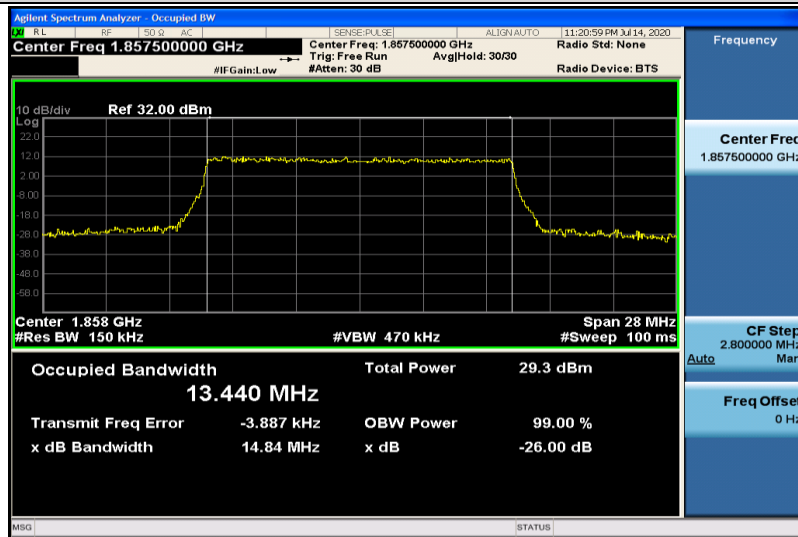

Band25-10MHz-16QAM-26365-50RB#0-8.9401

Band25-10MHz-16QAM-26640-50RB#0-8.9637

Band25-15MHz-QPSK-26115-75RB#0-13.466

Band25-15MHz-QPSK-26365-75RB#0-13.390

Band25-15MHz-QPSK-26615-75RB#0-13.411

Band25-15MHz-16QAM-26115-75RB#0-13.440