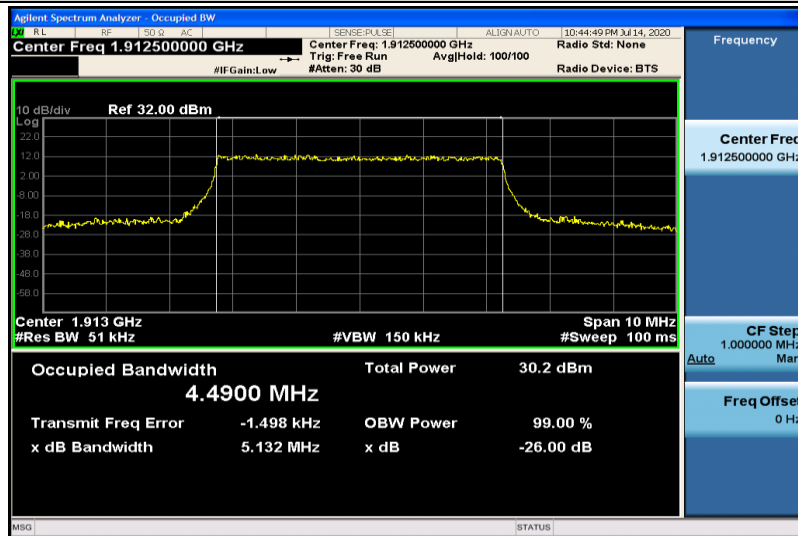

Band25-3MHz-16QAM-26365-15RB#0-2.6729

Band25-3MHz-16QAM-26675-15RB#0-2.6770

Band25-5MHz-QPSK-26065-25RB#0-4.4764

Band25-5MHz-QPSK-26365-25RB#0-4.4851

Band25-5MHz-QPSK-26665-25RB#0-4.4900

Band25-5MHz-16QAM-26065-25RB#0-4.4853