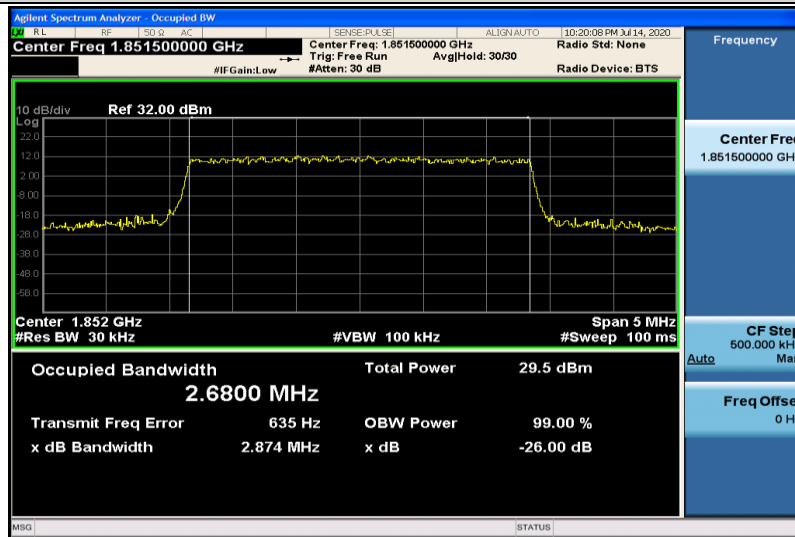

Band25-1.4MHz-16QAM-26683-6RB#0-1.0824

Band25-3MHz-QPSK-26055-15RB#0-2.6800