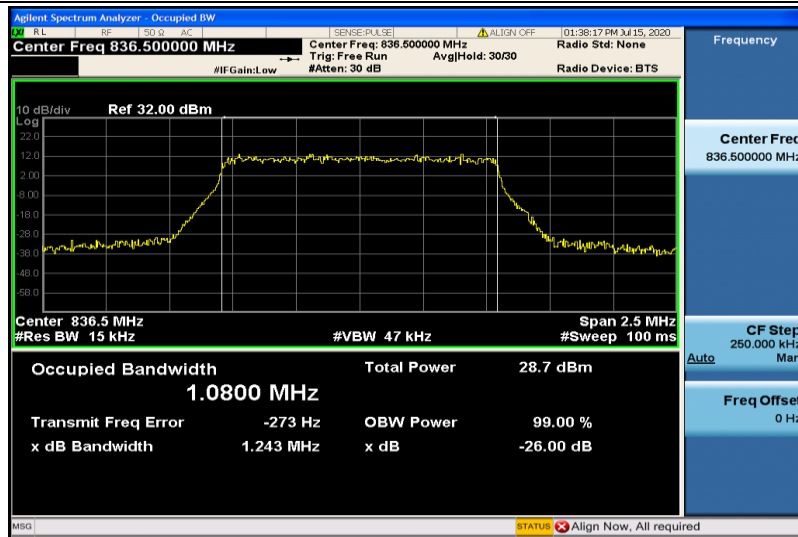

Band25-20MHz-16QAM-26365-100RB#0-17.863

Band25-20MHz-16QAM-26590-100RB#0-17.830

Band26-1.4MHz-QPSK-26797-6RB#0-1.0743

Band26-1.4MHz-QPSK-26915-6RB#0-1.0831

Band26-1.4MHz-QPSK-27033-6RB#0-1.0772

Band26-1.4MHz-16QAM-26797-6RB#0-1.0807