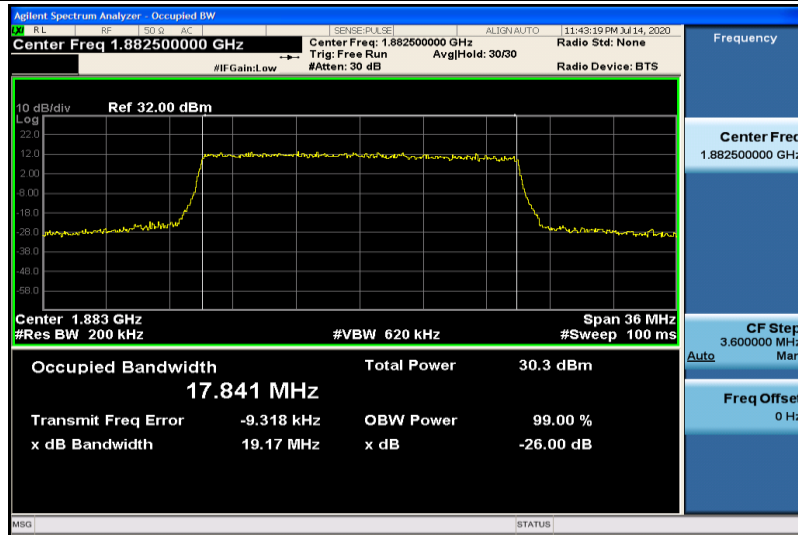

Band25-20MHz-QPSK-26140-100RB#0-17.942

Band25-20MHz-QPSK-26365-100RB#0-17.841