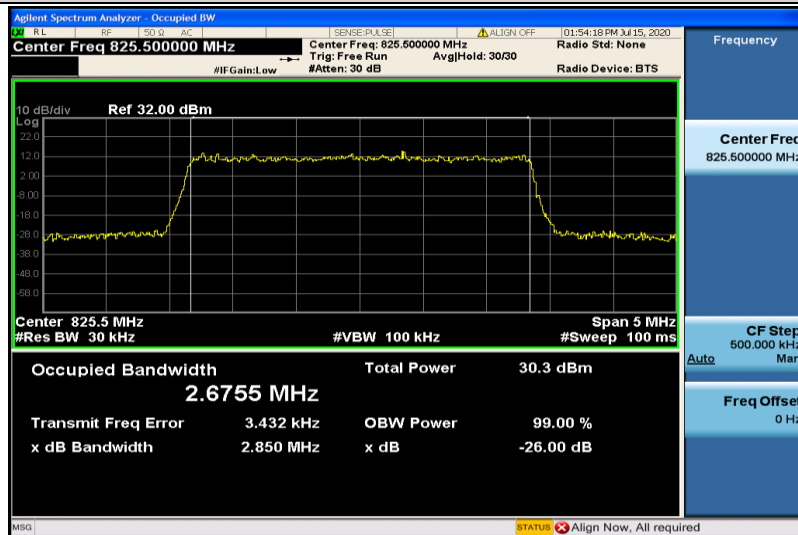

Band26-1.4MHz-16QAM-27033-6RB#0-1.0793

Band26-3MHz-QPSK-26805-15RB#0-2.6755