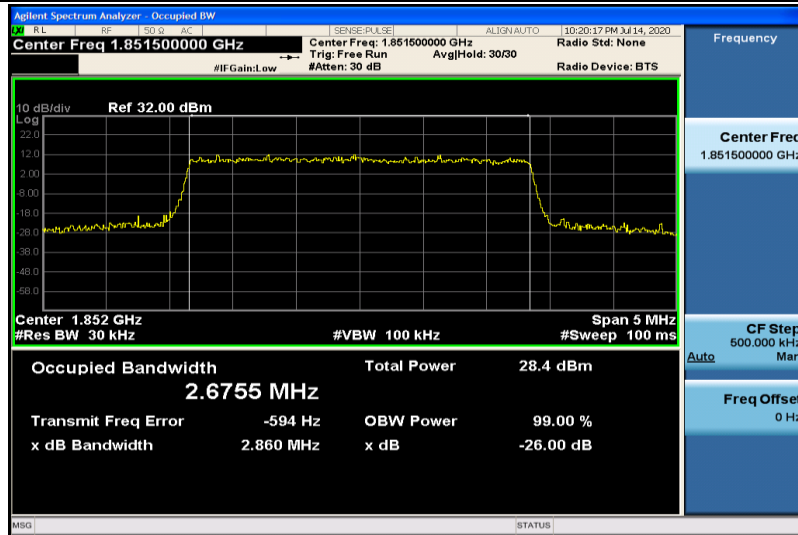

Band25-1.4MHz-16QAM-26365-6RB#0-1.0794

Band25-1.4MHz-16QAM-26683-6RB#0-1.0824

Band25-3MHz-QPSK-26055-15RB#0-2.6800

Band25-3MHz-QPSK-26365-15RB#0-2.6740

Band25-3MHz-QPSK-26675-15RB#0-2.6763

Band25-3MHz-16QAM-26055-15RB#0-2.6755