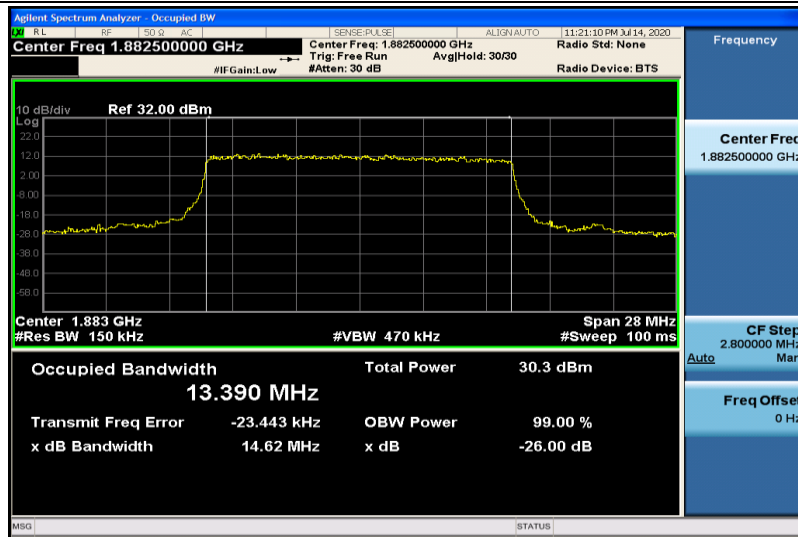

Band25-15MHz-QPSK-26115-75RB#0-13.466

Band25-15MHz-QPSK-26365-75RB#0-13.390