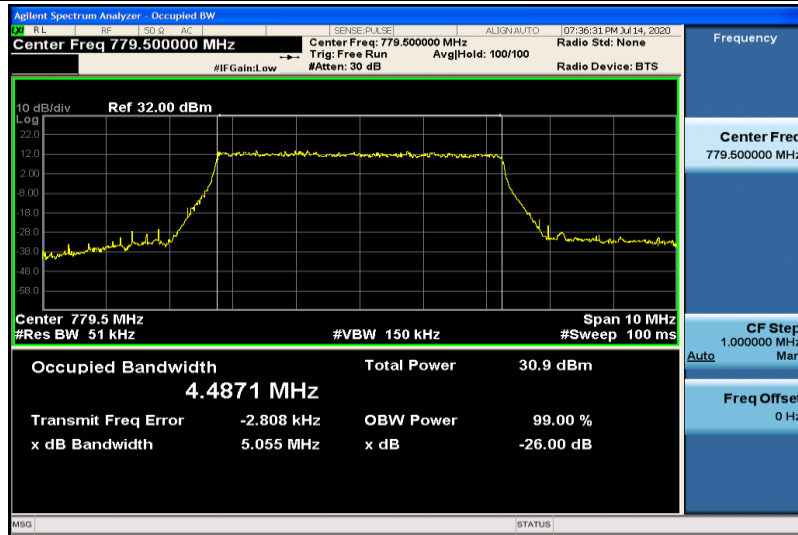

Band12-10MHz-QPSK-23060-50RB#0-8.9663

Band12-10MHz-QPSK-23095-50RB#0-8.9412

Band12-10MHz-QPSK-23130-50RB#0-8.9515

Band12-10MHz-16QAM-23060-50RB#0-8.9737

Band12-10MHz-16QAM-23095-50RB#0-8.9536

Band12-10MHz-16QAM-23130-50RB#0-8.9434