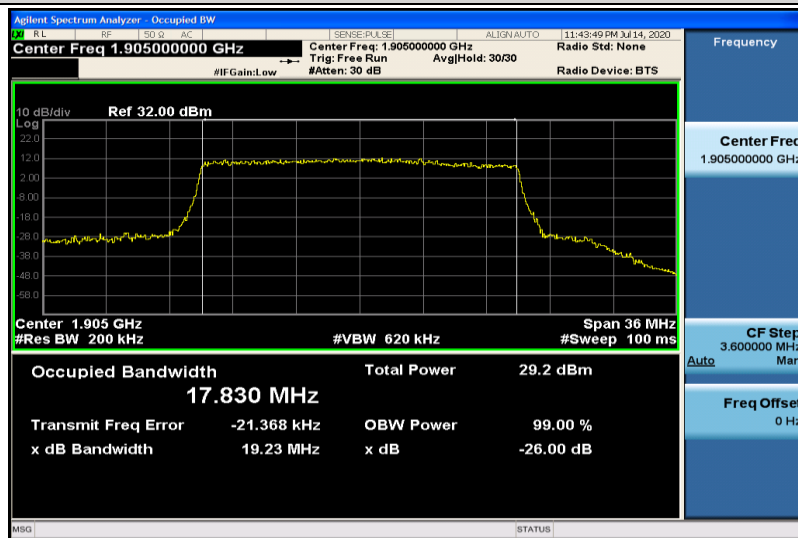

Band25-20MHz-16QAM-26365-100RB#0-17.863

Band25-20MHz-16QAM-26590-100RB#0-17.830