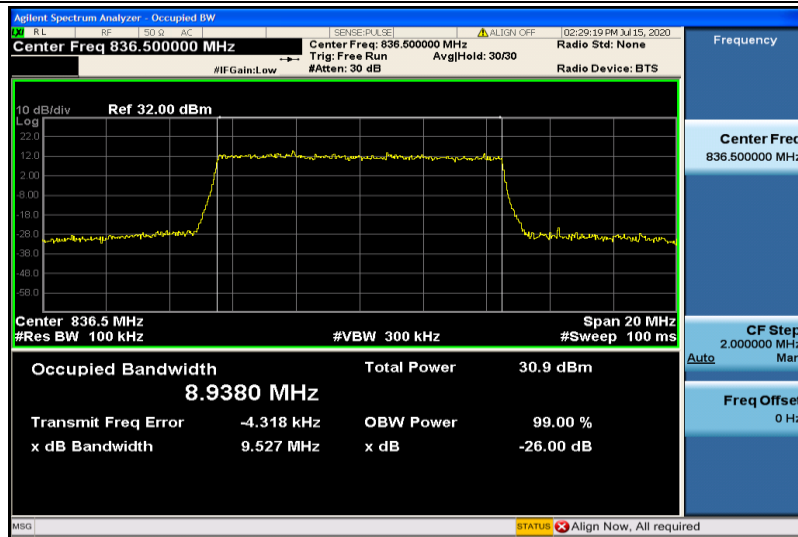

Band26-10MHz-QPSK-26840-50RB#0-8.9388

Band26-10MHz-QPSK-26915-50RB#0-8.9380