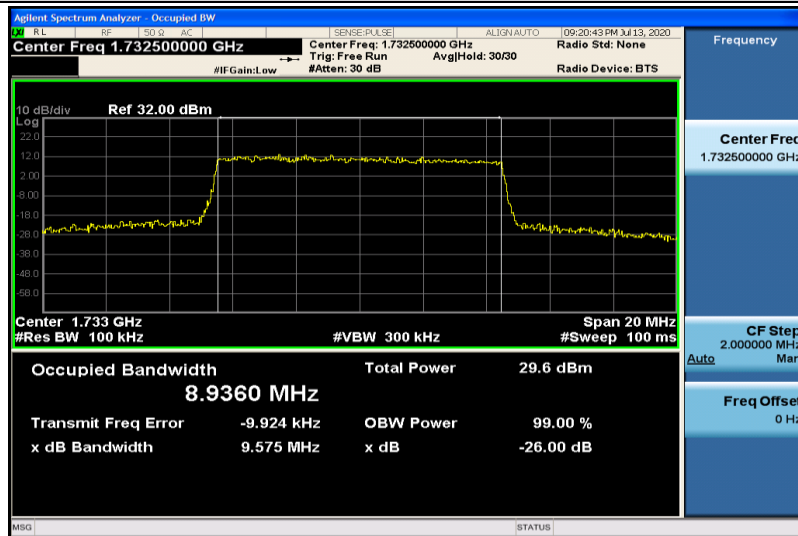

Band4-10MHz-QPSK-20000-50RB#0-8.9359

Band4-10MHz-QPSK-20175-50RB#0-8.9381

Band4-10MHz-QPSK-20350-50RB#0-8.9448

Band4-10MHz-16QAM-20000-50RB#0-8.9354

Band4-10MHz-16QAM-20175-50RB#0-8.9360

Band4-10MHz-16QAM-20350-50RB#0-8.9404