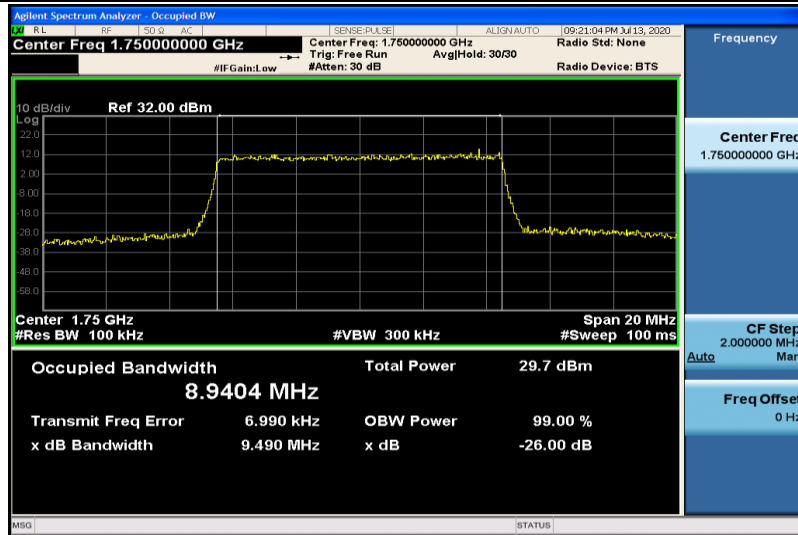

Band4-10MHz-QPSK-20000-50RB#0-8.9359

Band4-10MHz-QPSK-20175-50RB#0-8.9381

Band4-10MHz-QPSK-20350-50RB#0-8.9448

Band4-10MHz-16QAM-20000-50RB#0-8.9354

Band4-10MHz-16QAM-20175-50RB#0-8.9360

Band4-10MHz-16QAM-20350-50RB#0-8.9404