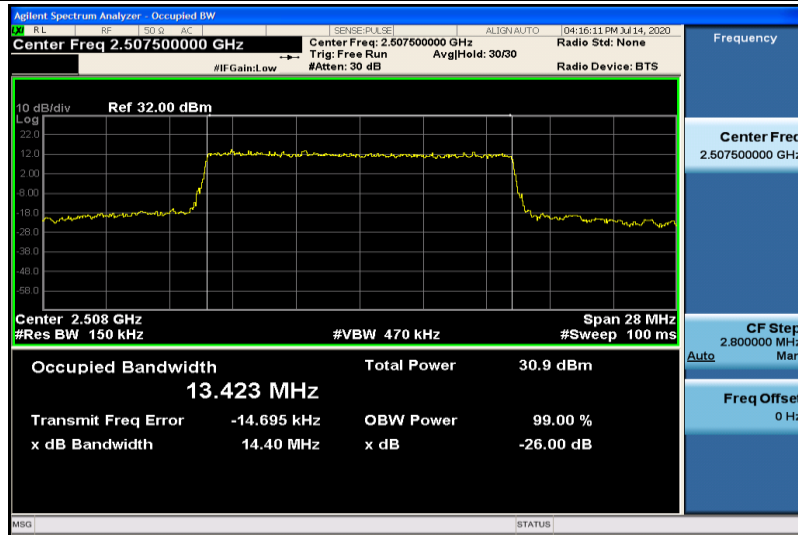

Band7-10MHz-QPSK-20800-50RB#0-8.9483

Band7-10MHz-QPSK-21100-50RB#0-8.9335

Band7-10MHz-QPSK-21400-50RB#0-8.9378

Band7-10MHz-16QAM-20800-50RB#0-8.9444

Band7-10MHz-16QAM-21100-50RB#0-8.9479

Band7-10MHz-16QAM-21400-50RB#0-8.9316