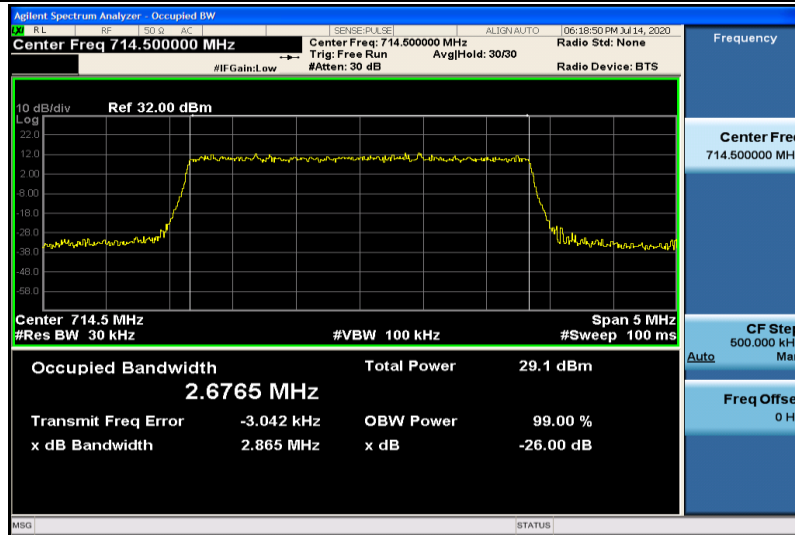

Band12-3MHz-QPSK-23025-15RB#0-2.6764

Band12-3MHz-QPSK-23095-15RB#0-2.6794

Band12-3MHz-QPSK-23165-15RB#0-2.6772

Band12-3MHz-16QAM-23025-15RB#0-2.6707

Band12-3MHz-16QAM-23095-15RB#0-2.6766

Band12-3MHz-16QAM-23165-15RB#0-2.6765