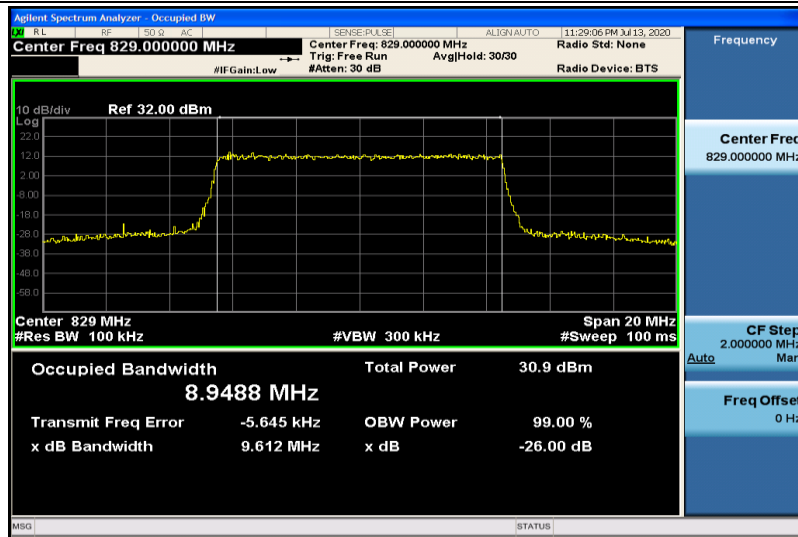

Band5-5MHz-QPSK-20425-25RB#0-4.4723

Band5-5MHz-QPSK-20525-25RB#0-4.4659

Band5-5MHz-QPSK-20625-25RB#0-4.4729

Band5-5MHz-16QAM-20425-25RB#0-4.4677

Band5-5MHz-16QAM-20525-25RB#0-4.4708

Band5-5MHz-16QAM-20625-25RB#0-4.4639