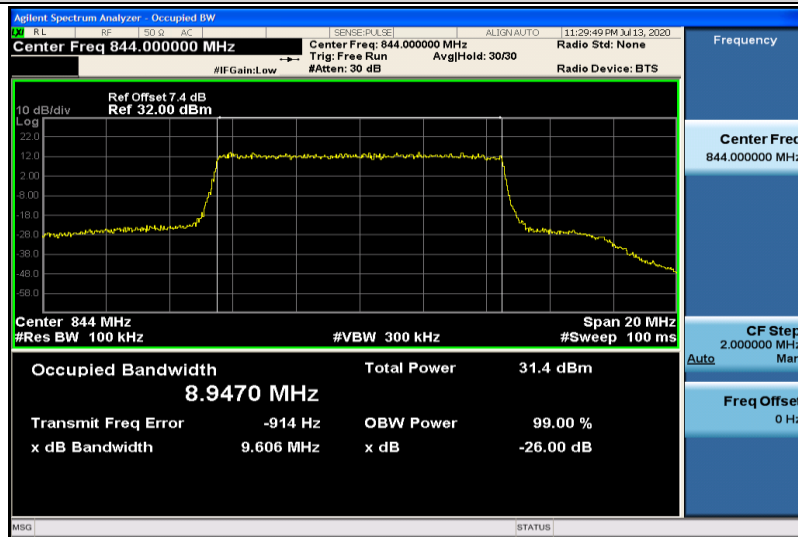

Band5-10MHz-QPSK-20525-50RB#0-8.9405

Band5-10MHz-QPSK-20600-50RB#0-8.9470