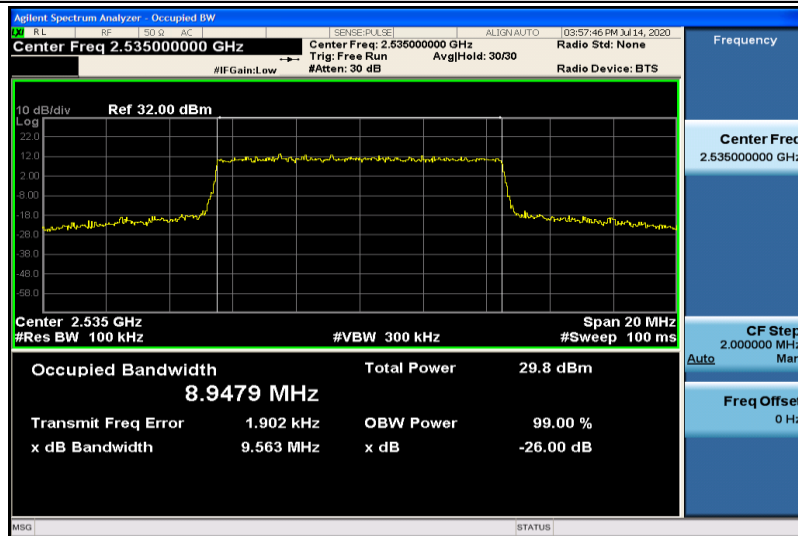

Band7-10MHz-QPSK-20800-50RB#0-8.9483

Band7-10MHz-QPSK-21100-50RB#0-8.9335

Band7-10MHz-QPSK-21400-50RB#0-8.9378

Band7-10MHz-16QAM-20800-50RB#0-8.9444

Band7-10MHz-16QAM-21100-50RB#0-8.9479

Band7-10MHz-16QAM-21400-50RB#0-8.9316