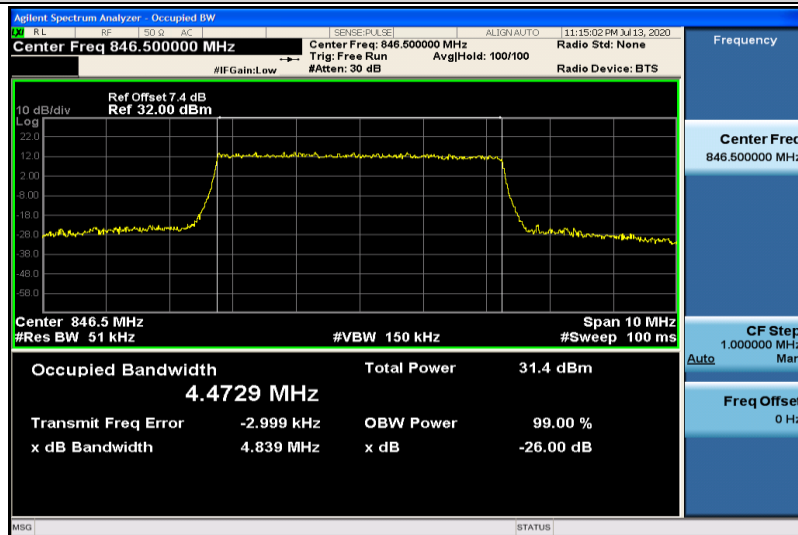

Band5-5MHz-QPSK-20525-25RB#0-4.4659

Band5-5MHz-QPSK-20625-25RB#0-4.4729