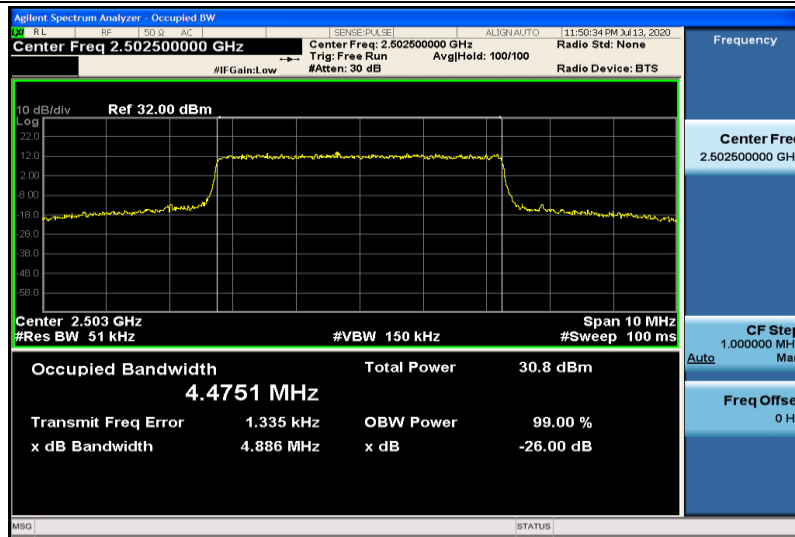

Band5-10MHz-QPSK-20450-50RB#0-8.9488

Band5-10MHz-QPSK-20525-50RB#0-8.9405

Band5-10MHz-QPSK-20600-50RB#0-8.9470

Band5-10MHz-16QAM-20450-50RB#0-8.9330

Band5-10MHz-16QAM-20525-50RB#0-8.9427

Band5-10MHz-16QAM-20600-50RB#0-8.9210