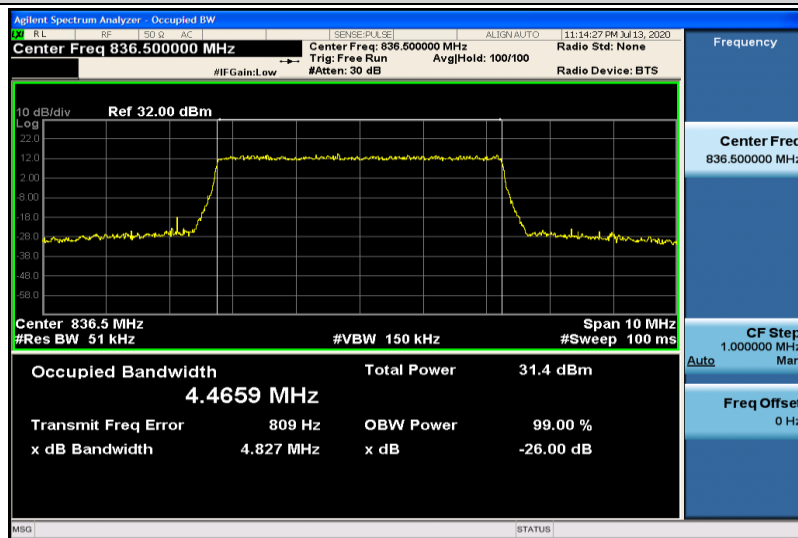

Band5-5MHz-QPSK-20425-25RB#0-4.4723

Band5-5MHz-QPSK-20525-25RB#0-4.4659