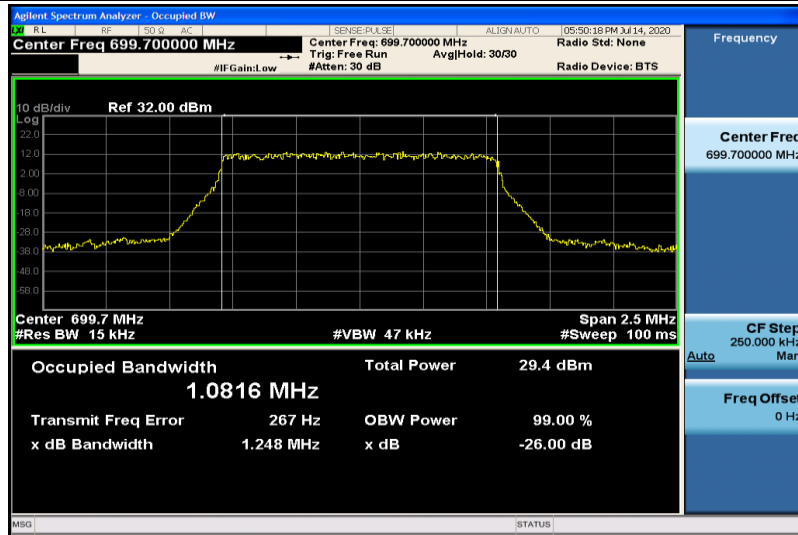

Band7-20MHz-QPSK-20850-100RB#0-17.896

Band7-20MHz-QPSK-21100-100RB#0-17.820

Band7-20MHz-QPSK-21350-100RB#0-17.869

Band7-20MHz-16QAM-20850-100RB#0-17.879

Band7-20MHz-16QAM-21100-100RB#0-17.863

Band7-20MHz-16QAM-21350-100RB#0-17.894