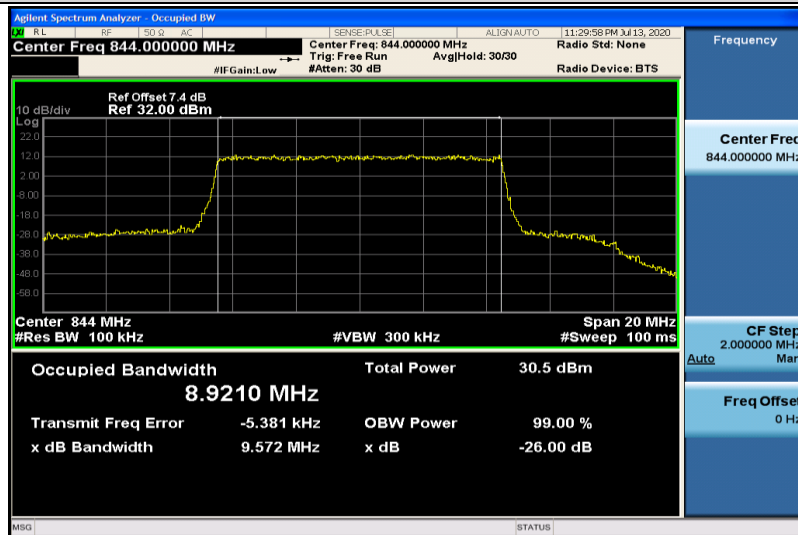

Band5-10MHz-QPSK-20450-50RB#0-8.9488

Band5-10MHz-QPSK-20525-50RB#0-8.9405

Band5-10MHz-QPSK-20600-50RB#0-8.9470

Band5-10MHz-16QAM-20450-50RB#0-8.9330

Band5-10MHz-16QAM-20525-50RB#0-8.9427

Band5-10MHz-16QAM-20600-50RB#0-8.9210