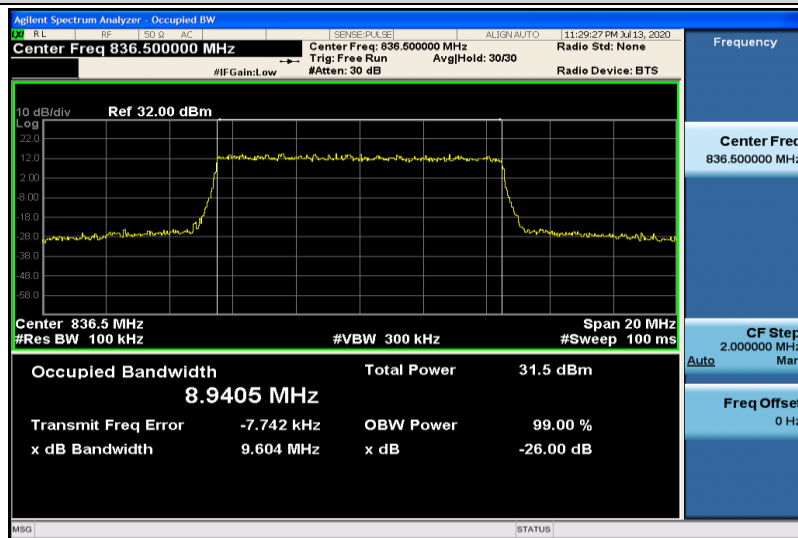

Band5-10MHz-QPSK-20450-50RB#0-8.9488

Band5-10MHz-QPSK-20525-50RB#0-8.9405