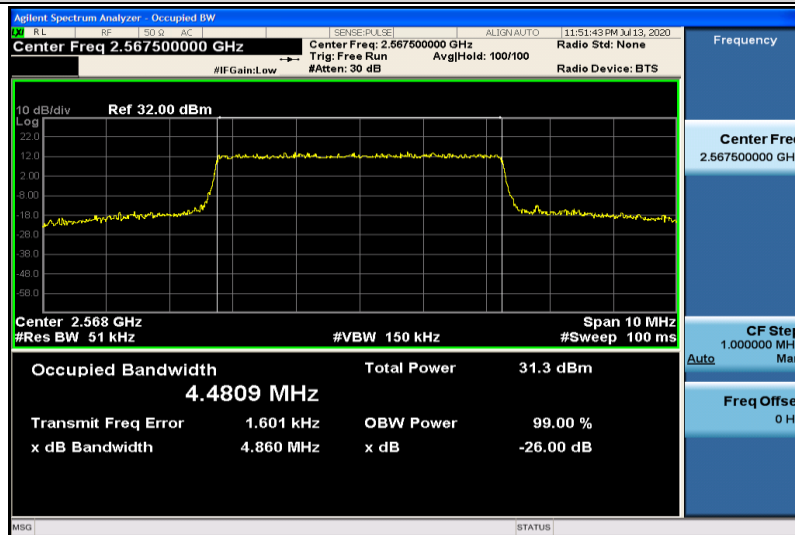

Band7-5MHz-QPSK-21100-25RB#0-4.4798

Band7-5MHz-QPSK-21425-25RB#0-4.4809