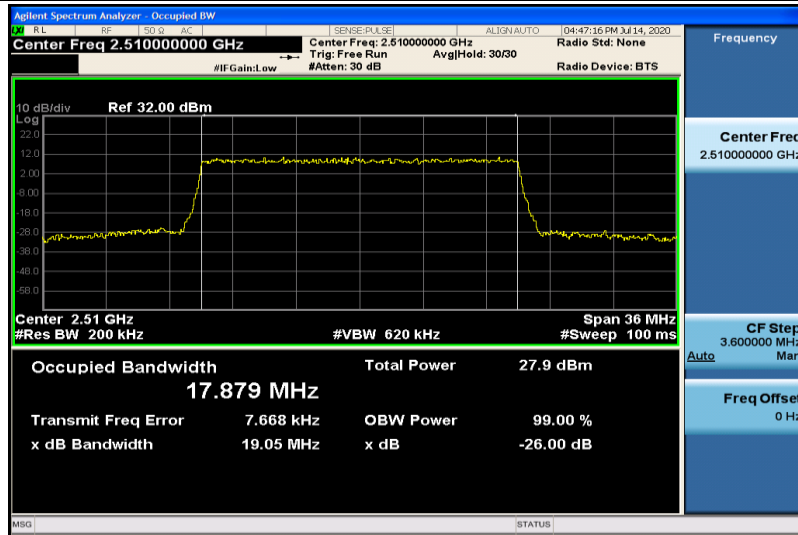

Band7-20MHz-QPSK-20850-100RB#0-17.896

Band7-20MHz-QPSK-21100-100RB#0-17.820

Band7-20MHz-QPSK-21350-100RB#0-17.869

Band7-20MHz-16QAM-20850-100RB#0-17.879

Band7-20MHz-16QAM-21100-100RB#0-17.863

Band7-20MHz-16QAM-21350-100RB#0-17.894