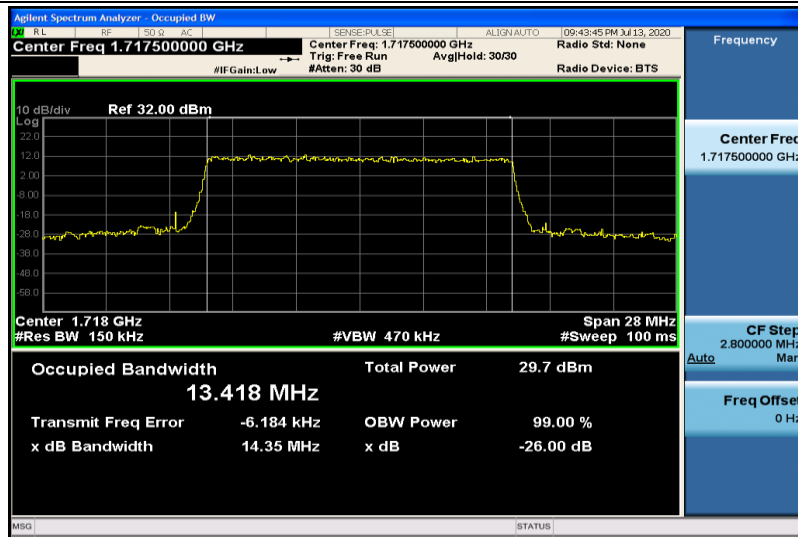

Band4-10MHz-QPSK-20000-50RB#0-8.9359

Band4-10MHz-QPSK-20175-50RB#0-8.9381

Band4-10MHz-QPSK-20350-50RB#0-8.9448

Band4-10MHz-16QAM-20000-50RB#0-8.9354

Band4-10MHz-16QAM-20175-50RB#0-8.9360

Band4-10MHz-16QAM-20350-50RB#0-8.9404