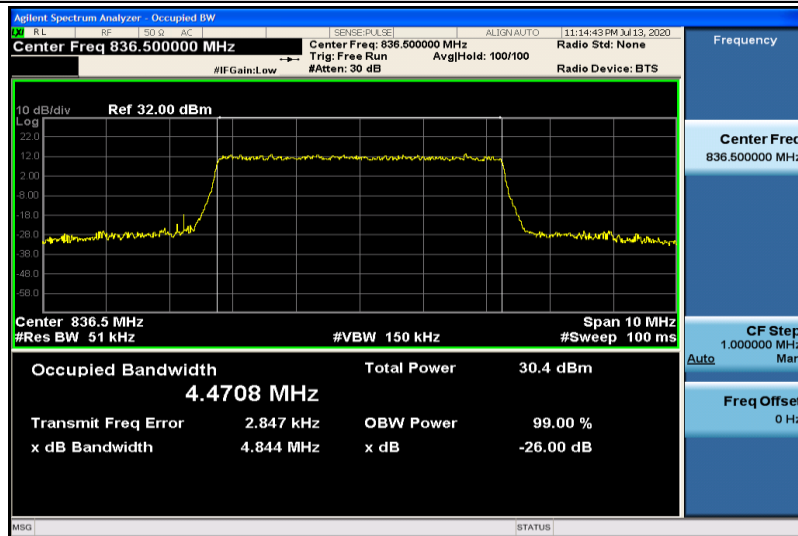

Band5-5MHz-QPSK-20425-25RB#0-4.4723

Band5-5MHz-QPSK-20525-25RB#0-4.4659

Band5-5MHz-QPSK-20625-25RB#0-4.4729

Band5-5MHz-16QAM-20425-25RB#0-4.4677

Band5-5MHz-16QAM-20525-25RB#0-4.4708

Band5-5MHz-16QAM-20625-25RB#0-4.4639