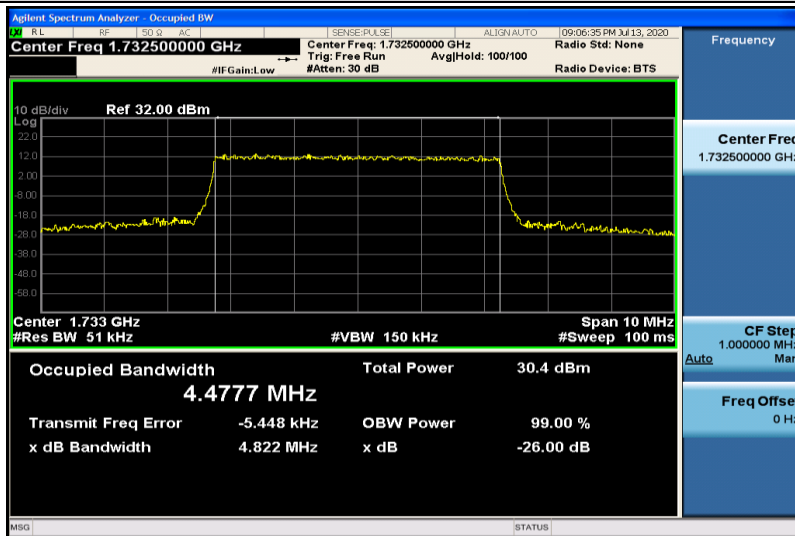

Band4-5MHz-QPSK-19975-25RB#0-4.4651

Band4-5MHz-QPSK-17325-25RB#0-4.4777