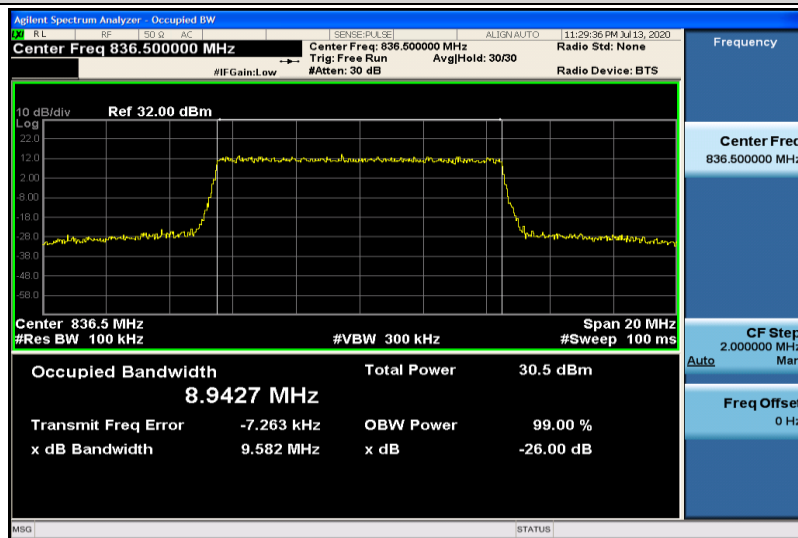

Band5-10MHz-QPSK-20450-50RB#0-8.9488

Band5-10MHz-QPSK-20525-50RB#0-8.9405

Band5-10MHz-QPSK-20600-50RB#0-8.9470

Band5-10MHz-16QAM-20450-50RB#0-8.9330

Band5-10MHz-16QAM-20525-50RB#0-8.9427

Band5-10MHz-16QAM-20600-50RB#0-8.9210