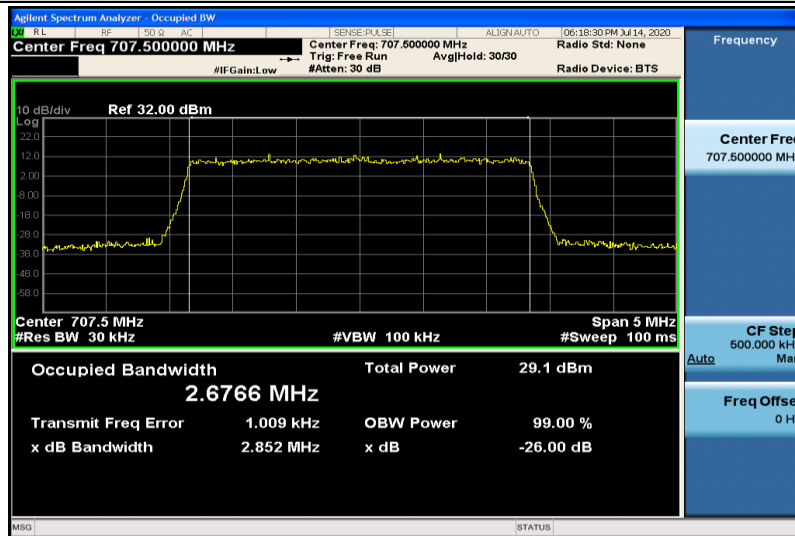

Band12-3MHz-QPSK-23025-15RB#0-2.6764

Band12-3MHz-QPSK-23095-15RB#0-2.6794

Band12-3MHz-QPSK-23165-15RB#0-2.6772

Band12-3MHz-16QAM-23025-15RB#0-2.6707

Band12-3MHz-16QAM-23095-15RB#0-2.6766

Band12-3MHz-16QAM-23165-15RB#0-2.6765