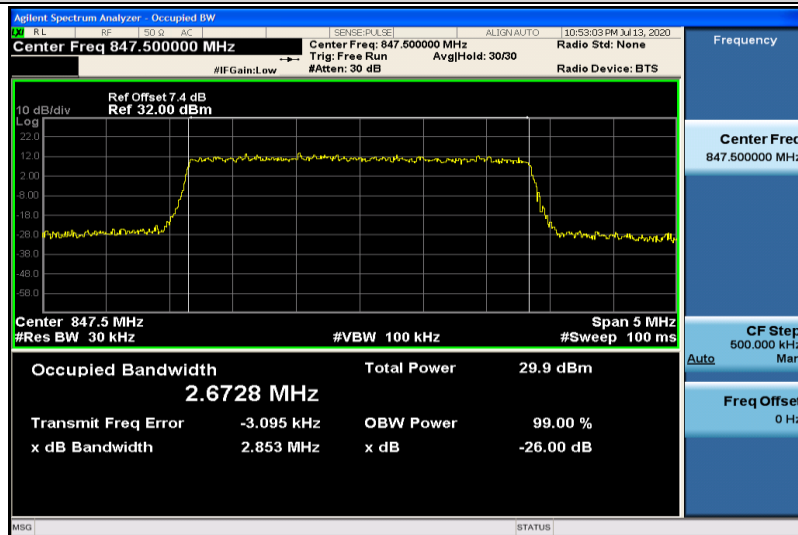

Band5-3MHz-QPSK-20415-15RB#0-2.6774

Band5-3MHz-QPSK-20525-15RB#0-2.6799

Band5-3MHz-QPSK-20635-15RB#0-2.6765

Band5-3MHz-16QAM-20415-15RB#0-2.6752

Band5-3MHz-16QAM-20525-15RB#0-2.6736

Band5-3MHz-16QAM-20635-15RB#0-2.6728