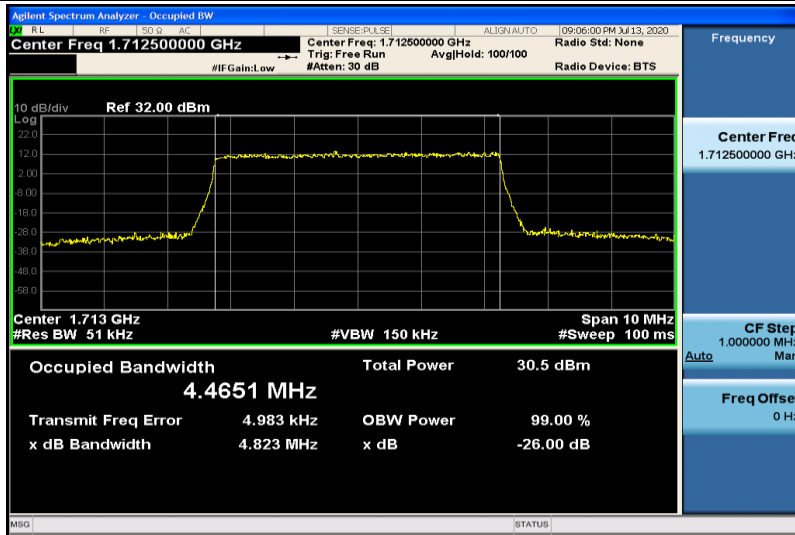

Band4-3MHz-QPSK-19965-15RB#0-2.6795

Band4-3MHz-QPSK-20175-15RB#0-2.6809

Band4-3MHz-QPSK-20385-15RB#0-2.6753

Band4-3MHz-16QAM-19965-15RB#0-2.6778

Band4-3MHz-16QAM-20175-15RB#0-2.6792

Band4-3MHz-16QAM-20385-15RB#0-2.6723