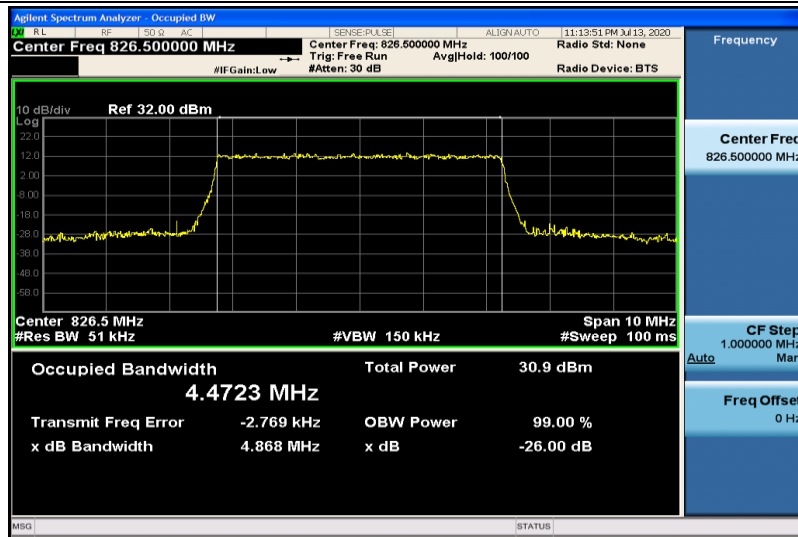

Band5-3MHz-QPSK-20415-15RB#0-2.6774

Band5-3MHz-QPSK-20525-15RB#0-2.6799

Band5-3MHz-QPSK-20635-15RB#0-2.6765

Band5-3MHz-16QAM-20415-15RB#0-2.6752

Band5-3MHz-16QAM-20525-15RB#0-2.6736

Band5-3MHz-16QAM-20635-15RB#0-2.6728