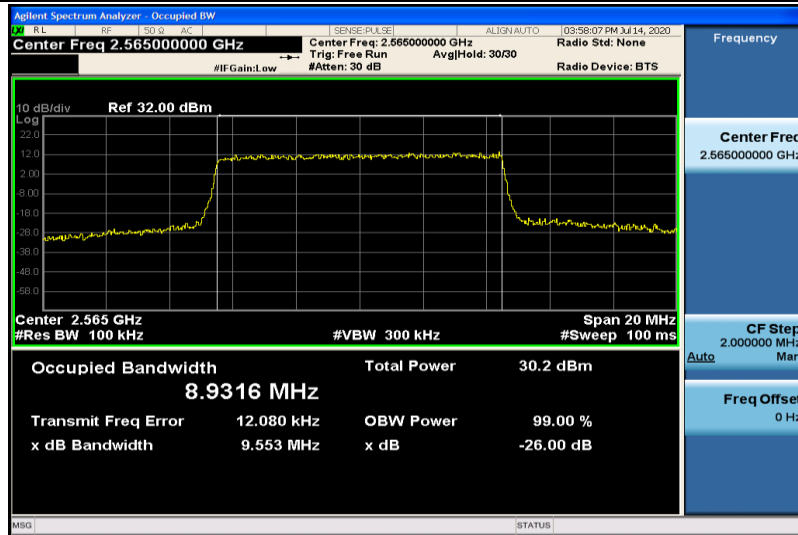

Band7-10MHz-QPSK-20800-50RB#0-8.9483

Band7-10MHz-QPSK-21100-50RB#0-8.9335

Band7-10MHz-QPSK-21400-50RB#0-8.9378

Band7-10MHz-16QAM-20800-50RB#0-8.9444

Band7-10MHz-16QAM-21100-50RB#0-8.9479

Band7-10MHz-16QAM-21400-50RB#0-8.9316