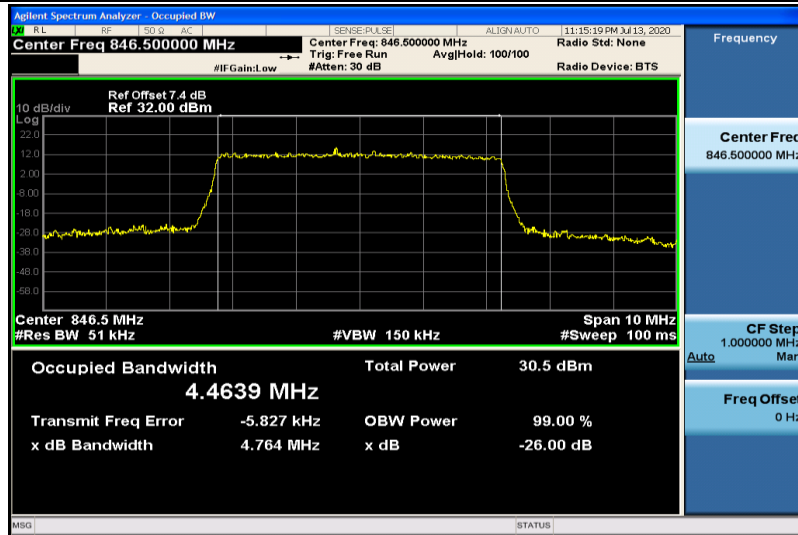

Band5-5MHz-QPSK-20425-25RB#0-4.4723

Band5-5MHz-QPSK-20525-25RB#0-4.4659

Band5-5MHz-QPSK-20625-25RB#0-4.4729

Band5-5MHz-16QAM-20425-25RB#0-4.4677

Band5-5MHz-16QAM-20525-25RB#0-4.4708

Band5-5MHz-16QAM-20625-25RB#0-4.4639