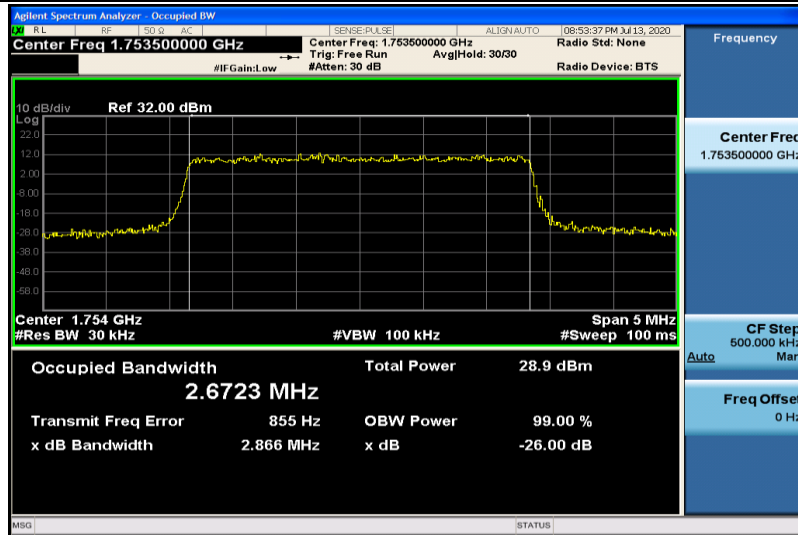

Band4-3MHz-QPSK-19965-15RB#0-2.6795

Band4-3MHz-QPSK-20175-15RB#0-2.6809

Band4-3MHz-QPSK-20385-15RB#0-2.6753

Band4-3MHz-16QAM-19965-15RB#0-2.6778

Band4-3MHz-16QAM-20175-15RB#0-2.6792

Band4-3MHz-16QAM-20385-15RB#0-2.6723