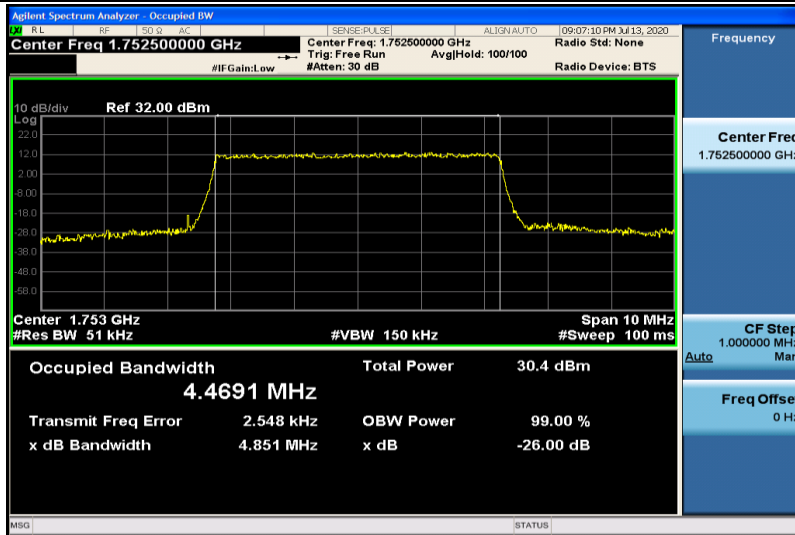

Band4-5MHz-QPSK-17325-25RB#0-4.4777

Band4-5MHz-QPSK-20175-25RB#0-4.4691