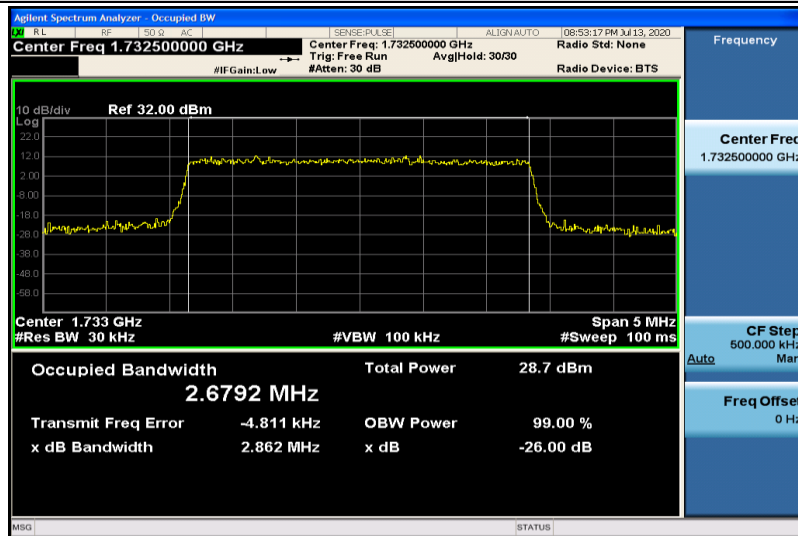

Band4-3MHz-QPSK-19965-15RB#0-2.6795

Band4-3MHz-QPSK-20175-15RB#0-2.6809

Band4-3MHz-QPSK-20385-15RB#0-2.6753

Band4-3MHz-16QAM-19965-15RB#0-2.6778

Band4-3MHz-16QAM-20175-15RB#0-2.6792

Band4-3MHz-16QAM-20385-15RB#0-2.6723