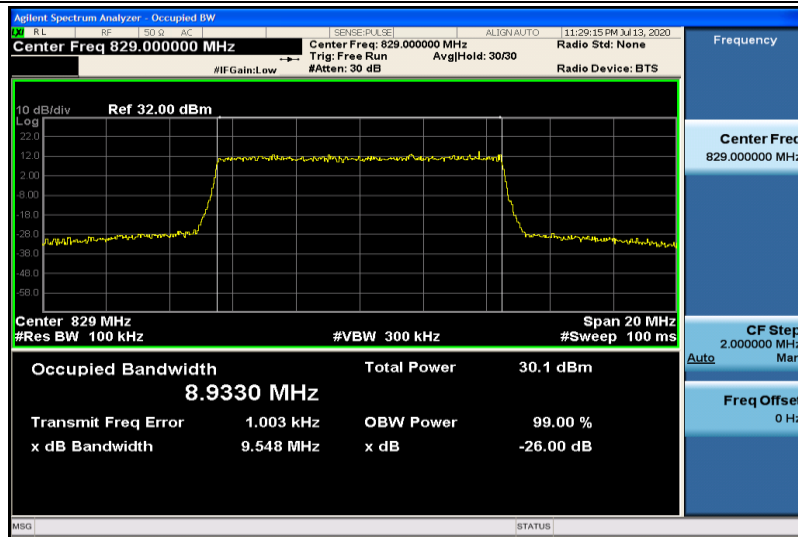

Band5-10MHz-QPSK-20600-50RB#0-8.9470

Band5-10MHz-16QAM-20450-50RB#0-8.9330