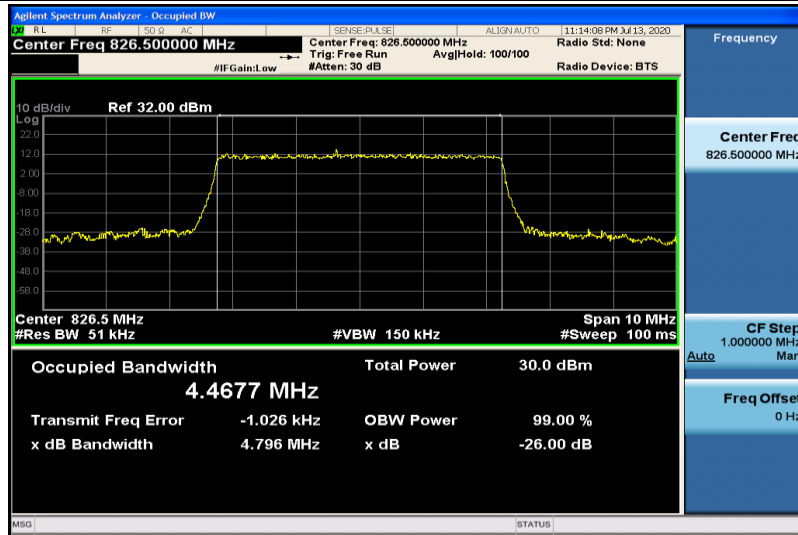

Band5-5MHz-QPSK-20625-25RB#0-4.4729

Band5-5MHz-16QAM-20425-25RB#0-4.4677