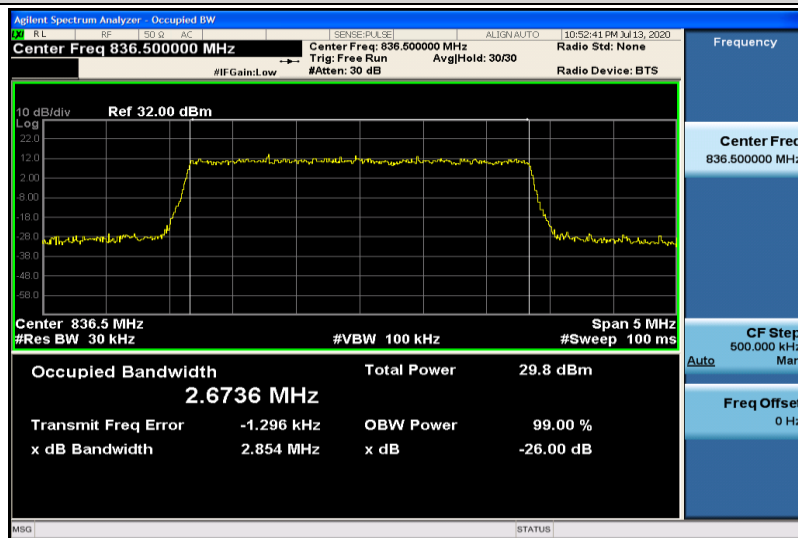

Band5-3MHz-QPSK-20415-15RB#0-2.6774

Band5-3MHz-QPSK-20525-15RB#0-2.6799

Band5-3MHz-QPSK-20635-15RB#0-2.6765

Band5-3MHz-16QAM-20415-15RB#0-2.6752

Band5-3MHz-16QAM-20525-15RB#0-2.6736

Band5-3MHz-16QAM-20635-15RB#0-2.6728