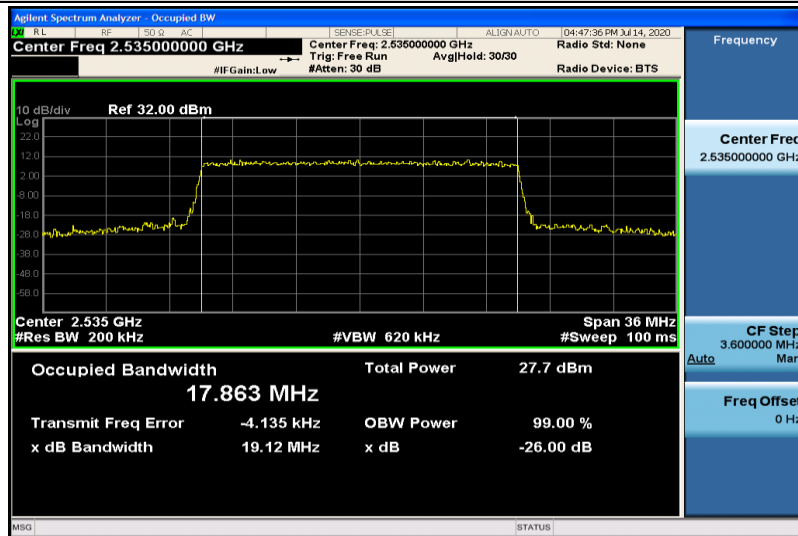

Band7-20MHz-QPSK-20850-100RB#0-17.896

Band7-20MHz-QPSK-21100-100RB#0-17.820

Band7-20MHz-QPSK-21350-100RB#0-17.869

Band7-20MHz-16QAM-20850-100RB#0-17.879

Band7-20MHz-16QAM-21100-100RB#0-17.863

Band7-20MHz-16QAM-21350-100RB#0-17.894