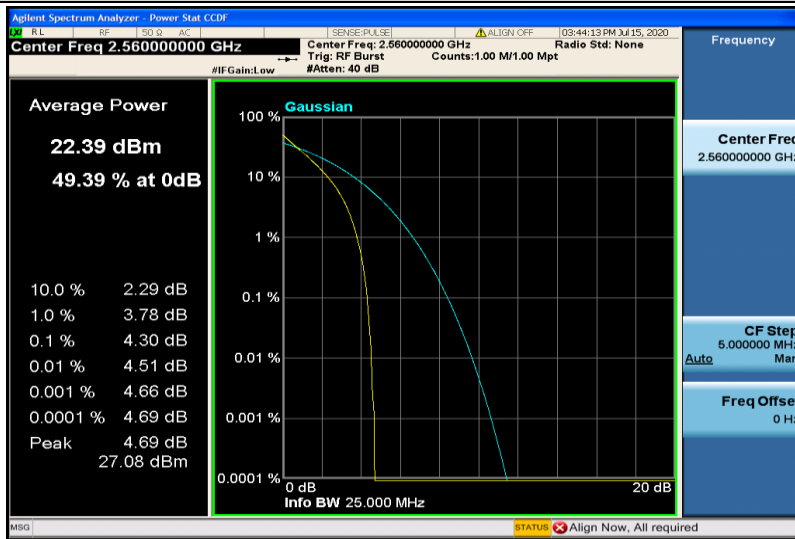

Band41-5MHz-16QAM-40740-1RB#0

Band41-5MHz-16QAM-40740-25RB#0

Band41-5MHz-16QAM-41215-1RB#0

Band41-5MHz-16QAM-41215-25RB#0

Band41-10MHz-QPSK-40290-1RB#0

Band41-10MHz-QPSK-40290-50RB#0

Band41-10MHz-QPSK-40740-1RB#0