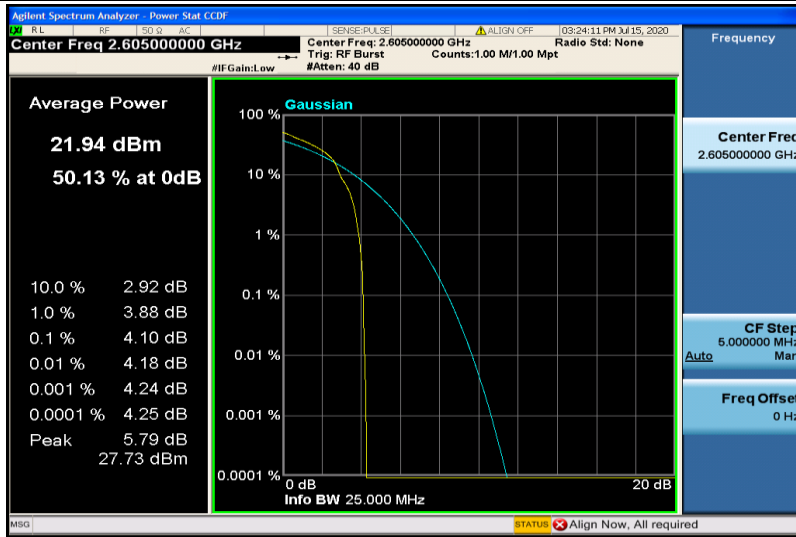

Band41-5MHz-QPSK-40265-25RB#0

Band41-5MHz-QPSK-40740-1RB#0

Band41-5MHz-QPSK-40740-25RB#0

Band41-5MHz-QPSK-41215-1RB#0

Band41-5MHz-QPSK-41215-25RB#0

Band41-5MHz-16QAM-40265-1RB#0

Band41-5MHz-16QAM-40265-25RB#0