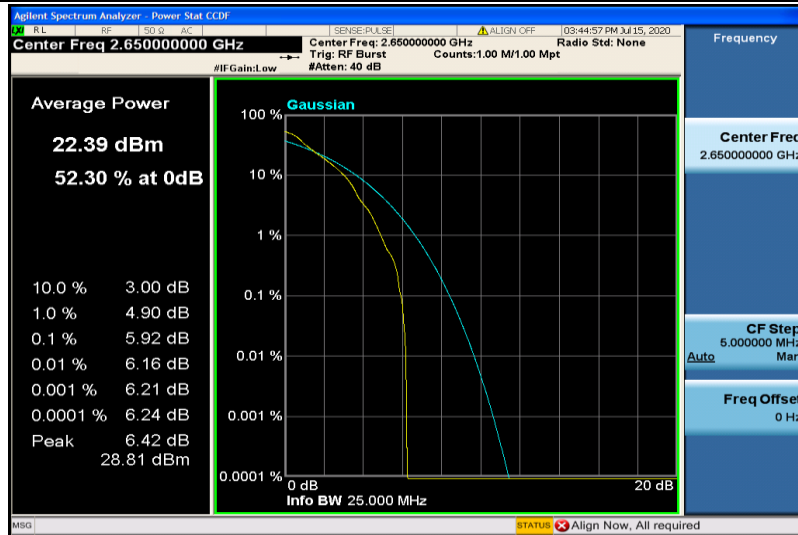

Band41-10MHz-QPSK-40740-50RB#0