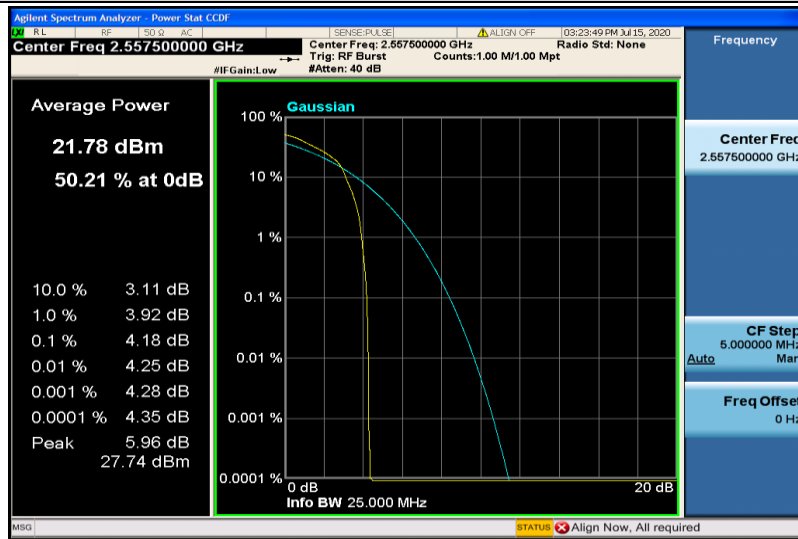

Band41-5MHz-QPSK-40265-25RB#0

Band41-5MHz-QPSK-40740-1RB#0

Band41-5MHz-QPSK-40740-25RB#0

Band41-5MHz-QPSK-41215-1RB#0

Band41-5MHz-QPSK-41215-25RB#0

Band41-5MHz-16QAM-40265-1RB#0

Band41-5MHz-16QAM-40265-25RB#0