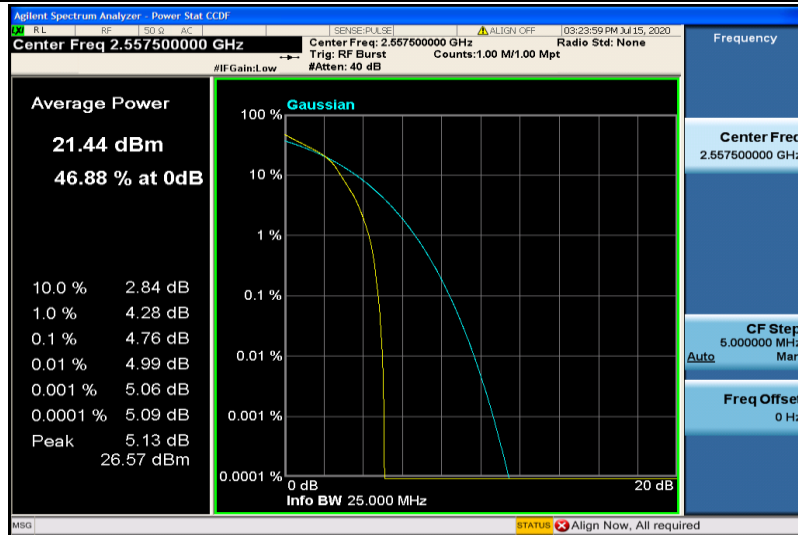

Band41-5MHz-QPSK-40265-25RB#0

Band41-5MHz-QPSK-40740-1RB#0

Band41-5MHz-QPSK-40740-25RB#0

Band41-5MHz-QPSK-41215-1RB#0

Band41-5MHz-QPSK-41215-25RB#0

Band41-5MHz-16QAM-40265-1RB#0

Band41-5MHz-16QAM-40265-25RB#0