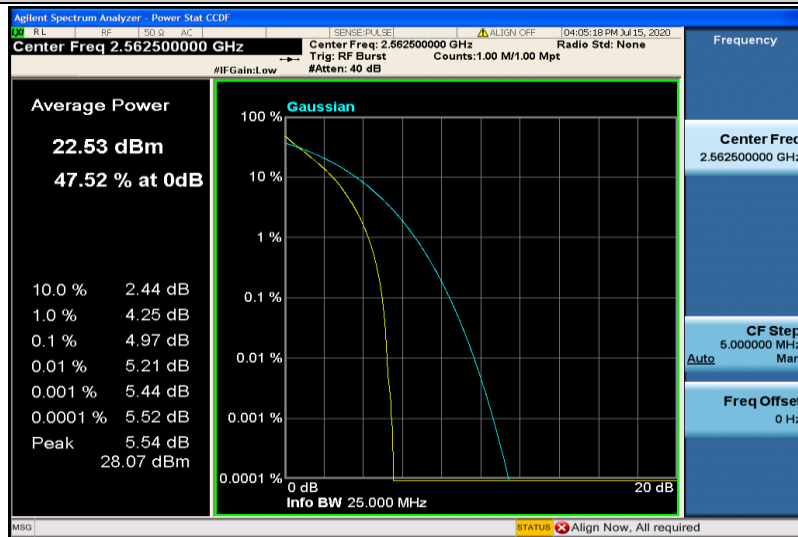

Band41-15MHz-QPSK-40315-1RB#0