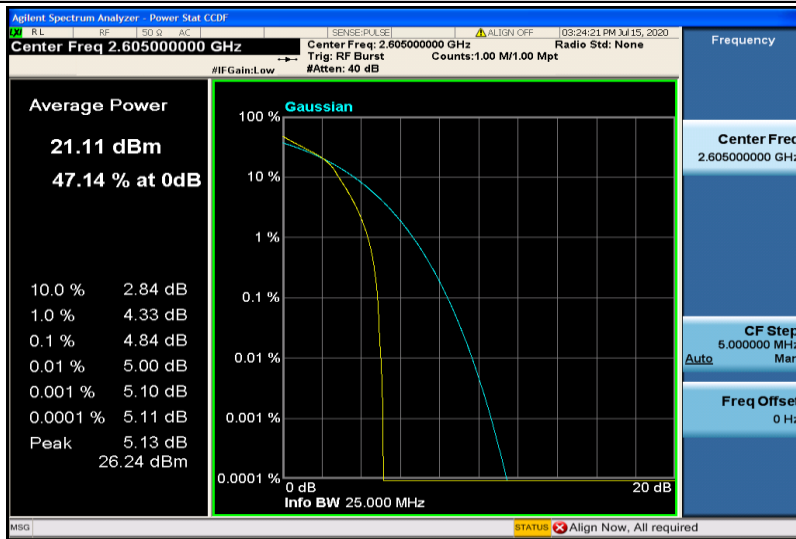

Band41-5MHz-16QAM-40740-1RB#0