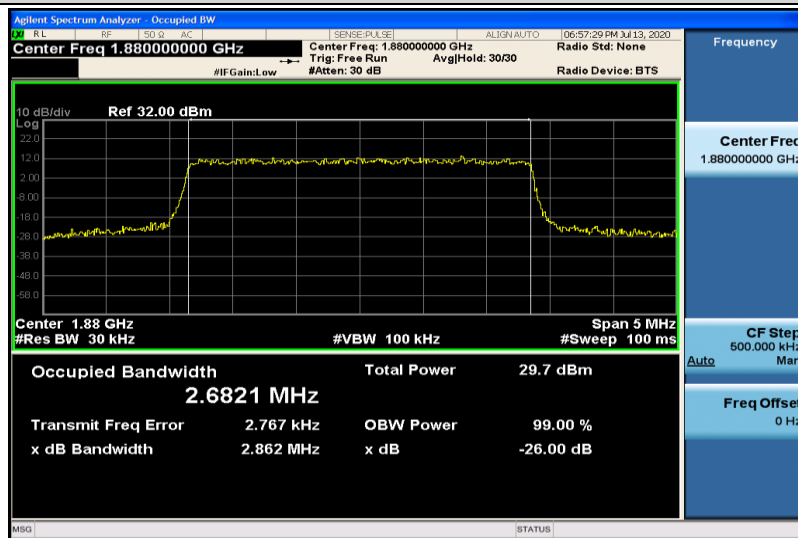

Band2-3MHz-QPSK-18900-15RB#0-2.6821