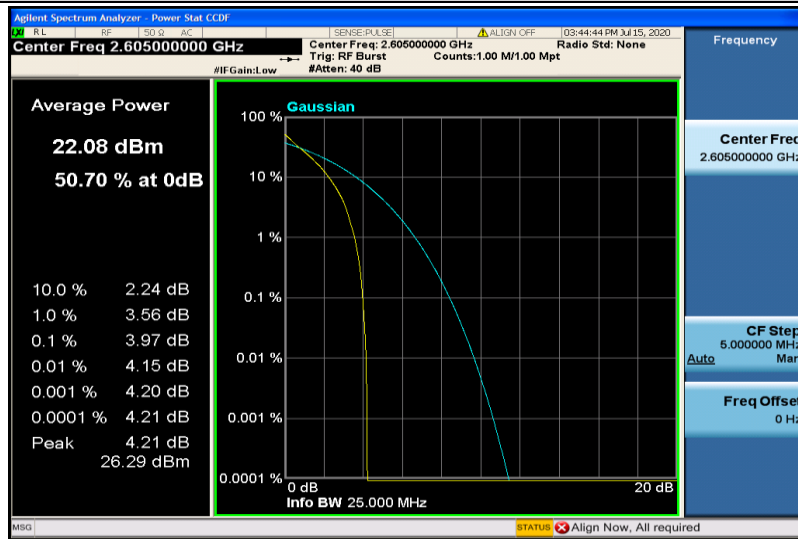

Band41-5MHz-16QAM-40740-1RB#0

Band41-5MHz-16QAM-40740-25RB#0

Band41-5MHz-16QAM-41215-1RB#0

Band41-5MHz-16QAM-41215-25RB#0

Band41-10MHz-QPSK-40290-1RB#0

Band41-10MHz-QPSK-40290-50RB#0

Band41-10MHz-QPSK-40740-1RB#0