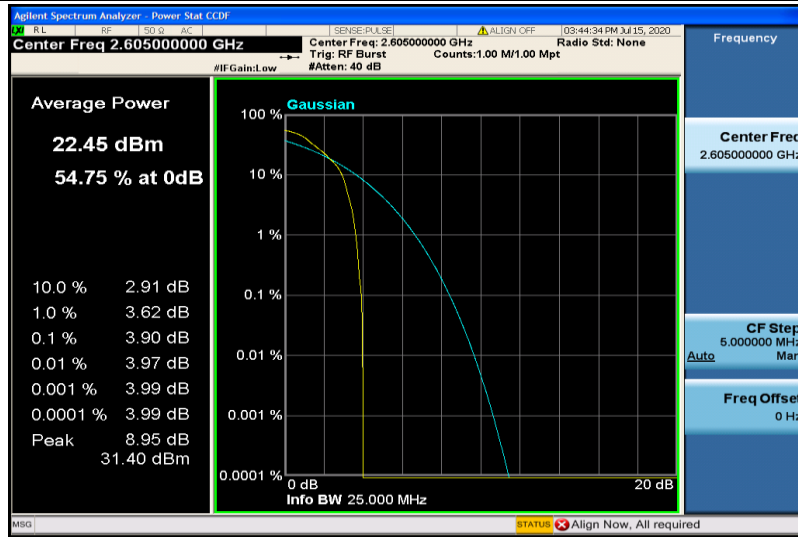

Band41-5MHz-16QAM-40740-1RB#0

Band41-5MHz-16QAM-40740-25RB#0

Band41-5MHz-16QAM-41215-1RB#0

Band41-5MHz-16QAM-41215-25RB#0

Band41-10MHz-QPSK-40290-1RB#0

Band41-10MHz-QPSK-40290-50RB#0

Band41-10MHz-QPSK-40740-1RB#0