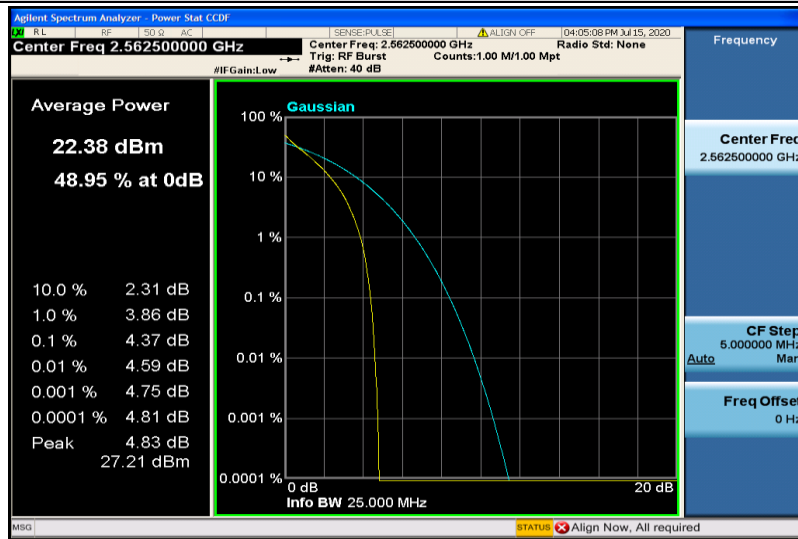

Band41-10MHz-16QAM-41190-50RB#0