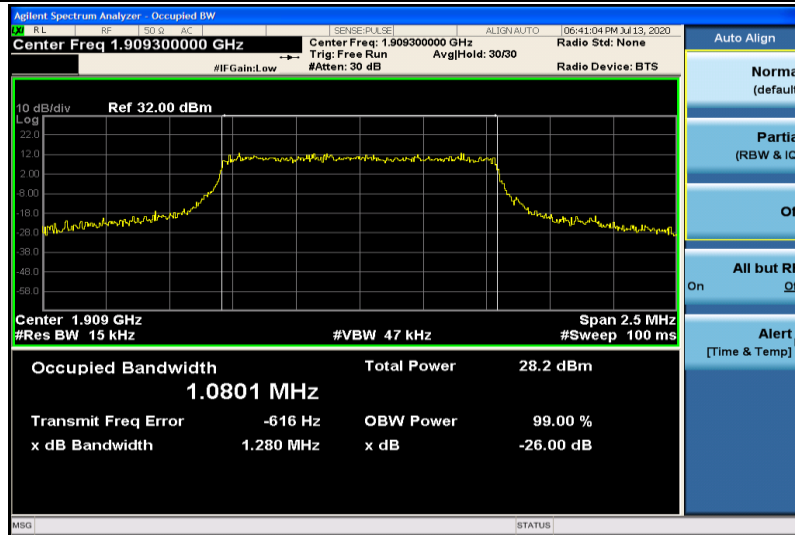

Test Graphs

Band2-1.4MHz-QPSK-18607-6RB#0-1.0855

Band2-1.4MHz-QPSK-18900-6RB#0-1.0840

Band2-1.4MHz-QPSK-19193-6RB#0-1.0869

Band2-1.4MHz-16QAM-18607-6RB#0-1.0808

Band2-1.4MHz-16QAM-18900-6RB#0-1.0807

Band2-1.4MHz-16QAM-19193-6RB#0-1.0801