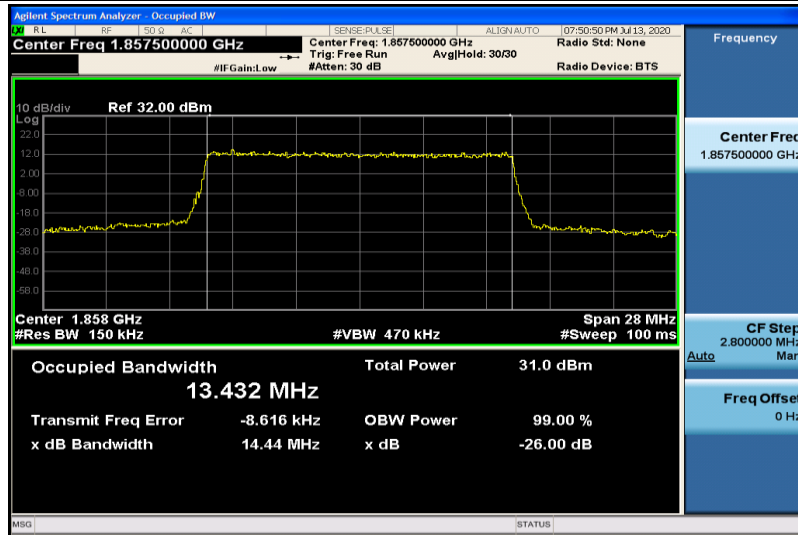

Band2-10MHz-QPSK-18650-50RB#0-8.9461

Band2-10MHz-QPSK-18900-50RB#0-8.9207

Band2-10MHz-QPSK-19150-50RB#0-8.9330

Band2-10MHz-16QAM-18650-50RB#0-8.9382

Band2-10MHz-16QAM-18900-50RB#0-8.9371

Band2-10MHz-16QAM-19150-50RB#0-8.9221