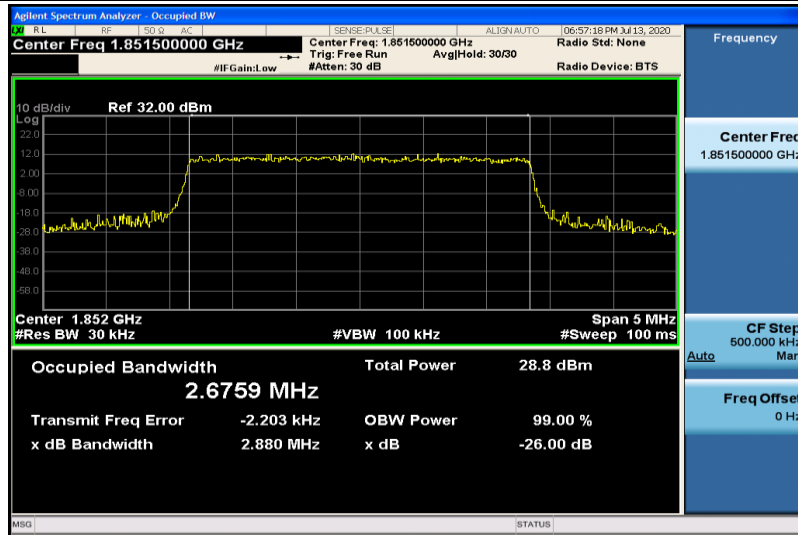

Band2-3MHz-16QAM-18615-15RB#0-2.6759