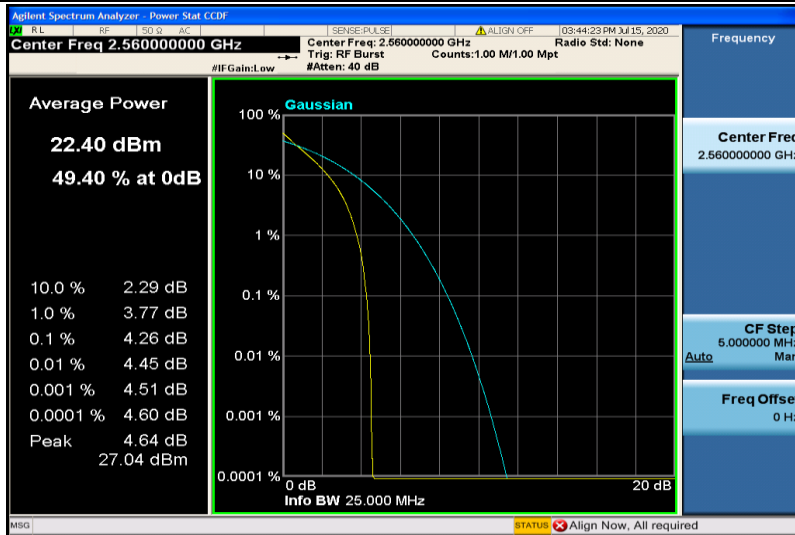

Band41-5MHz-16QAM-40740-1RB#0

Band41-5MHz-16QAM-40740-25RB#0

Band41-5MHz-16QAM-41215-1RB#0

Band41-5MHz-16QAM-41215-25RB#0

Band41-10MHz-QPSK-40290-1RB#0

Band41-10MHz-QPSK-40290-50RB#0

Band41-10MHz-QPSK-40740-1RB#0