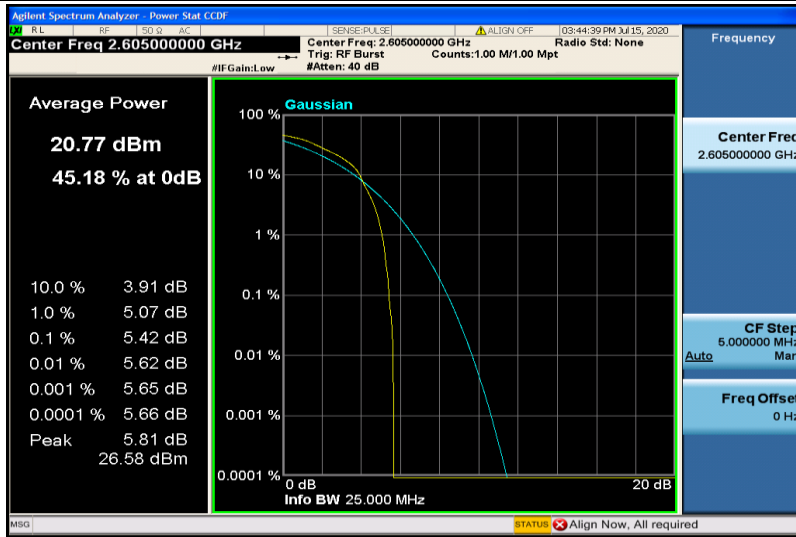

Band41-10MHz-QPSK-40740-50RB#0

Band41-10MHz-QPSK-41190-1RB#0

Band41-10MHz-QPSK-41190-50RB#0

Band41-10MHz-16QAM-40290-1RB#0

Band41-10MHz-16QAM-40290-50RB#0

Band41-10MHz-16QAM-40740-1RB#0

Band41-10MHz-16QAM-40740-50RB#0