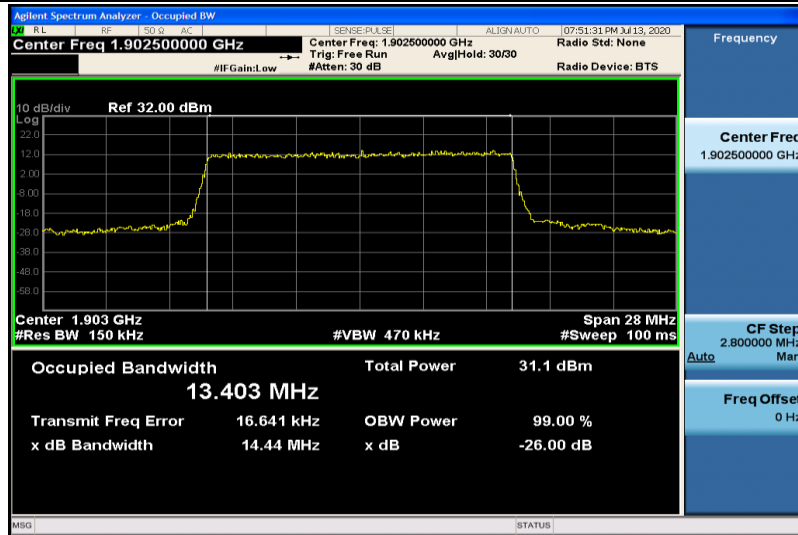

Band2-15MHz-QPSK-19125-75RB#0-13.403