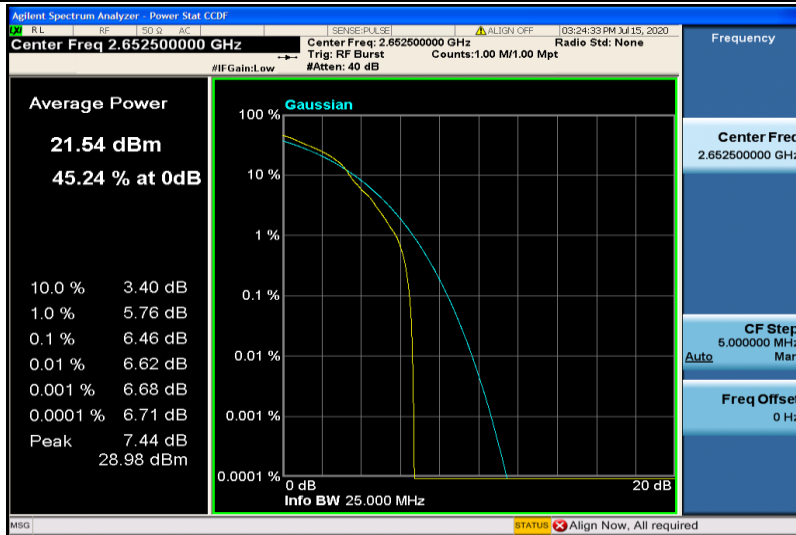

Band41-5MHz-16QAM-40740-25RB#0