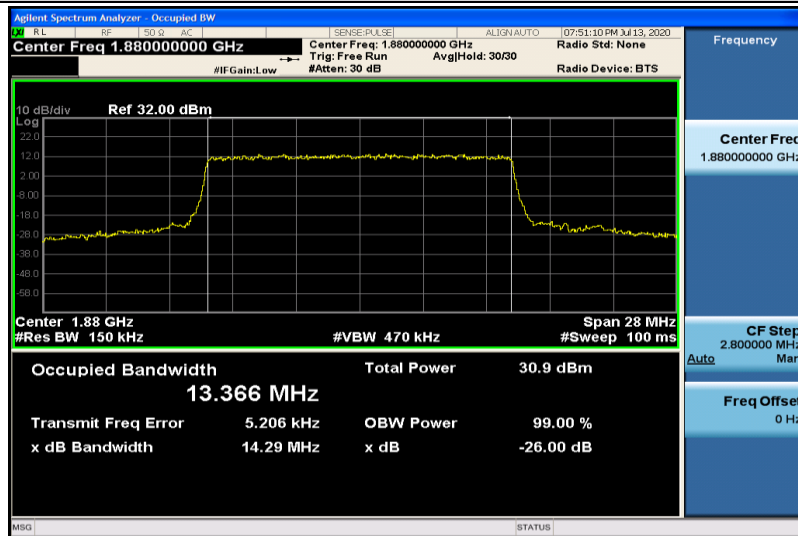

Band2-15MHz-QPSK-18900-75RB#0-13.366