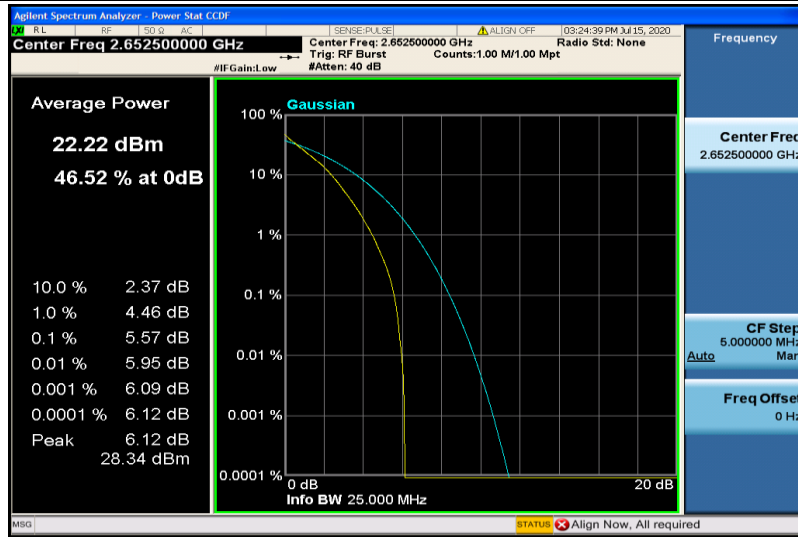

Band41-5MHz-QPSK-40265-25RB#0

Band41-5MHz-QPSK-40740-1RB#0

Band41-5MHz-QPSK-40740-25RB#0

Band41-5MHz-QPSK-41215-1RB#0

Band41-5MHz-QPSK-41215-25RB#0

Band41-5MHz-16QAM-40265-1RB#0

Band41-5MHz-16QAM-40265-25RB#0