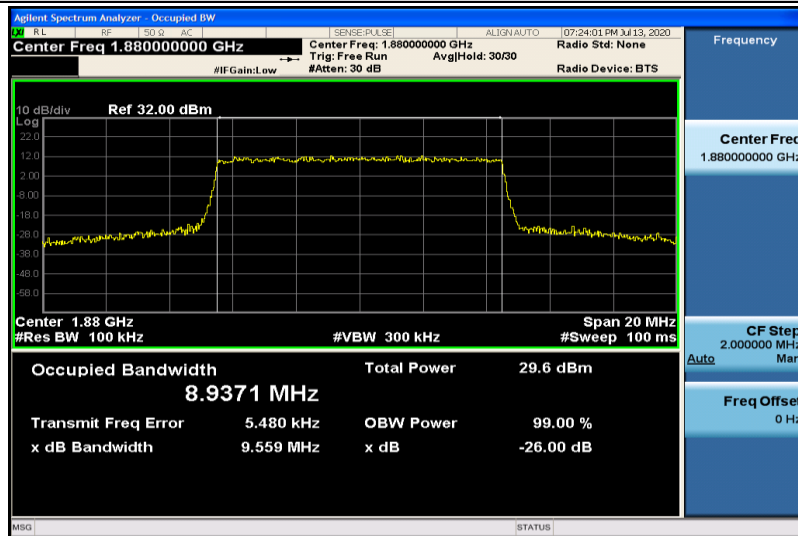

Band2-10MHz-QPSK-18650-50RB#0-8.9461

Band2-10MHz-QPSK-18900-50RB#0-8.9207

Band2-10MHz-QPSK-19150-50RB#0-8.9330

Band2-10MHz-16QAM-18650-50RB#0-8.9382

Band2-10MHz-16QAM-18900-50RB#0-8.9371

Band2-10MHz-16QAM-19150-50RB#0-8.9221