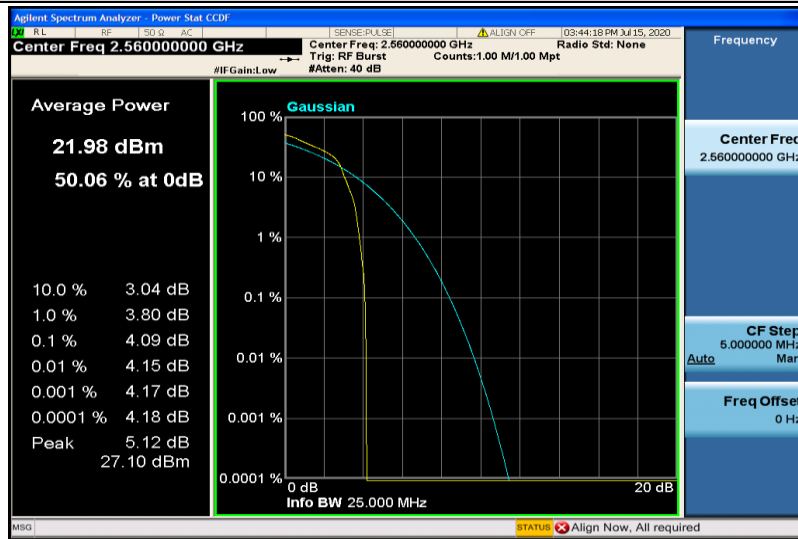

Band41-10MHz-QPSK-41190-50RB#0