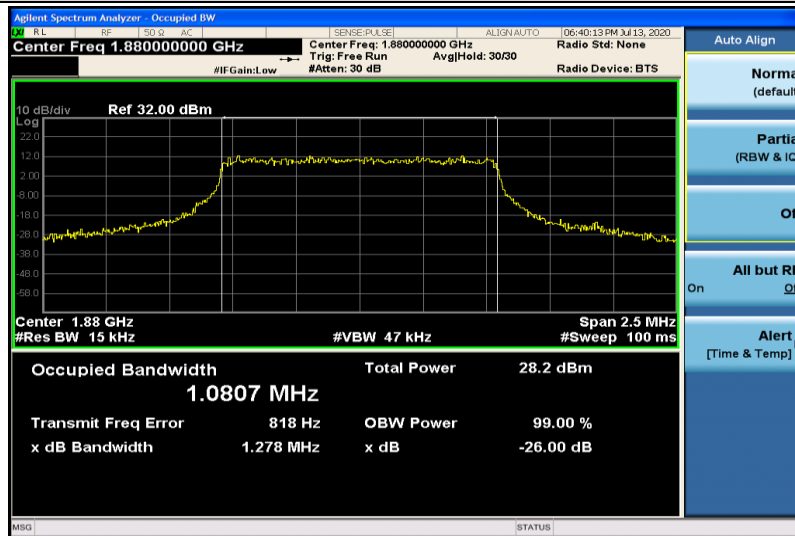

Test Graphs

Band2-1.4MHz-QPSK-18607-6RB#0-1.0855

Band2-1.4MHz-QPSK-18900-6RB#0-1.0840

Band2-1.4MHz-QPSK-19193-6RB#0-1.0869

Band2-1.4MHz-16QAM-18607-6RB#0-1.0808

Band2-1.4MHz-16QAM-18900-6RB#0-1.0807

Band2-1.4MHz-16QAM-19193-6RB#0-1.0801