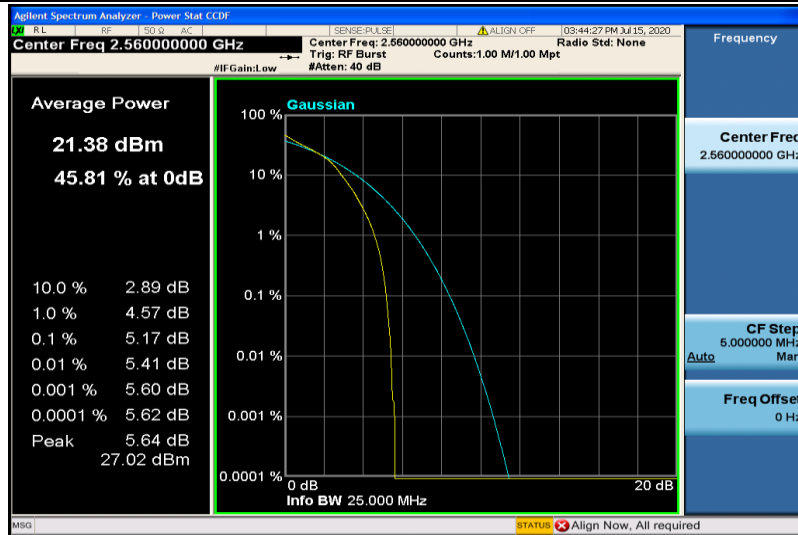

Band41-10MHz-QPSK-40740-50RB#0

Band41-10MHz-QPSK-41190-1RB#0

Band41-10MHz-QPSK-41190-50RB#0

Band41-10MHz-16QAM-40290-1RB#0

Band41-10MHz-16QAM-40290-50RB#0

Band41-10MHz-16QAM-40740-1RB#0

Band41-10MHz-16QAM-40740-50RB#0