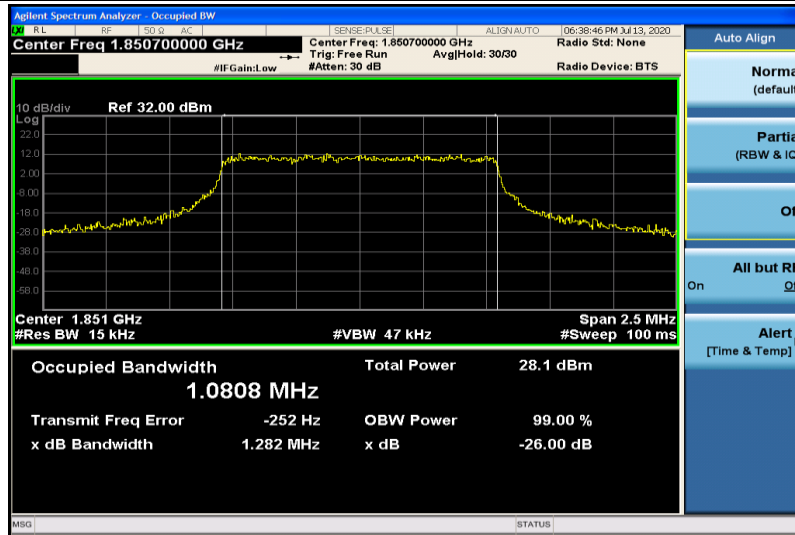

Test Graphs

Band2-1.4MHz-QPSK-18607-6RB#0-1.0855

Band2-1.4MHz-QPSK-18900-6RB#0-1.0840

Band2-1.4MHz-QPSK-19193-6RB#0-1.0869

Band2-1.4MHz-16QAM-18607-6RB#0-1.0808

Band2-1.4MHz-16QAM-18900-6RB#0-1.0807

Band2-1.4MHz-16QAM-19193-6RB#0-1.0801