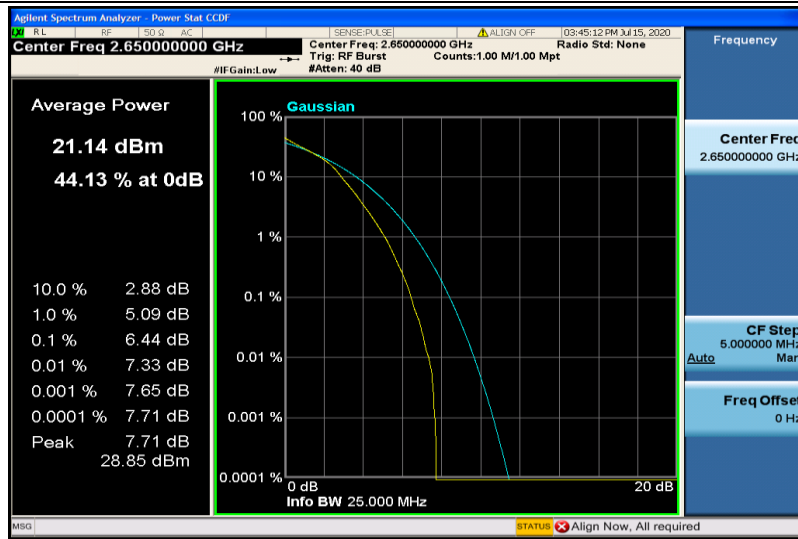

Band41-10MHz-16QAM-41190-1RB#0