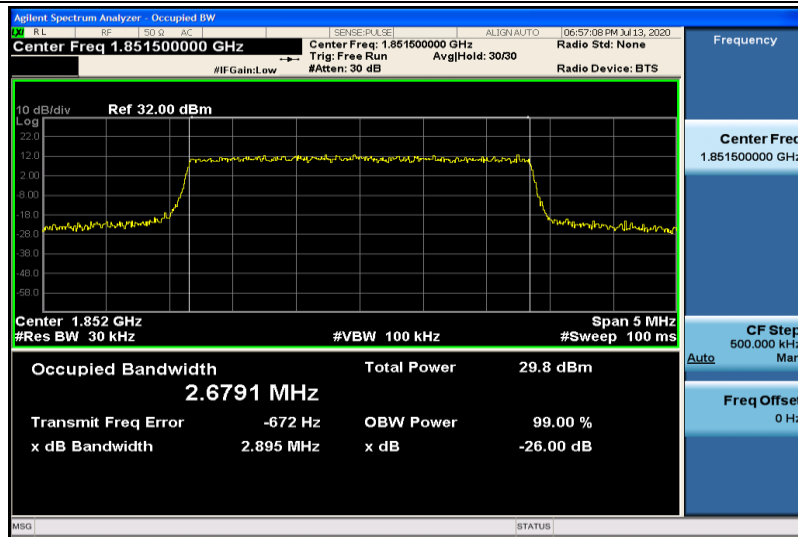

Test Graphs

Band2-1.4MHz-QPSK-18607-6RB#0-1.0855

Band2-1.4MHz-QPSK-18900-6RB#0-1.0840

Band2-1.4MHz-QPSK-19193-6RB#0-1.0869

Band2-1.4MHz-16QAM-18607-6RB#0-1.0808

Band2-1.4MHz-16QAM-18900-6RB#0-1.0807

Band2-1.4MHz-16QAM-19193-6RB#0-1.0801