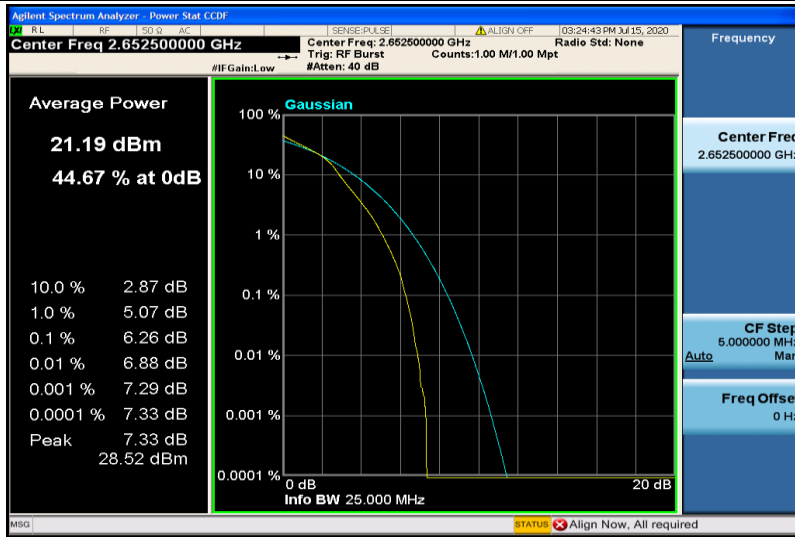

Band41-5MHz-16QAM-41215-1RB#0