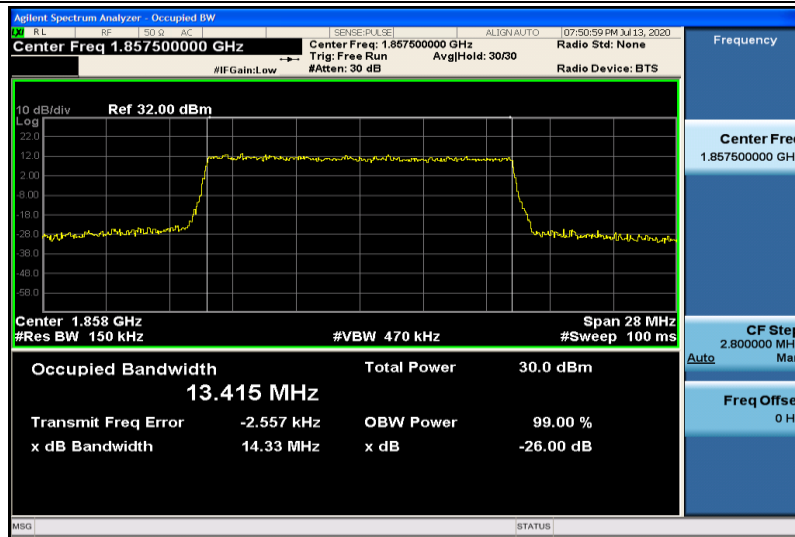

Band2-15MHz-16QAM-18675-75RB#0-13.415