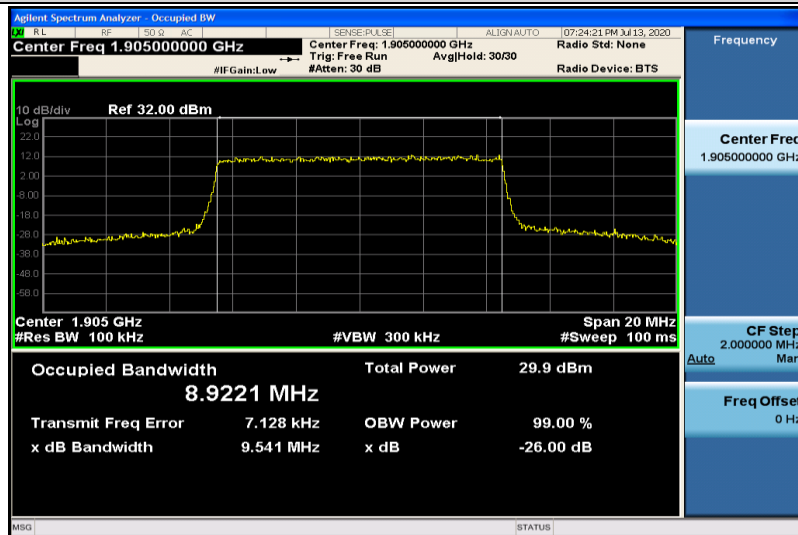

Band2-10MHz-QPSK-18650-50RB#0-8.9461

Band2-10MHz-QPSK-18900-50RB#0-8.9207

Band2-10MHz-QPSK-19150-50RB#0-8.9330

Band2-10MHz-16QAM-18650-50RB#0-8.9382

Band2-10MHz-16QAM-18900-50RB#0-8.9371

Band2-10MHz-16QAM-19150-50RB#0-8.9221