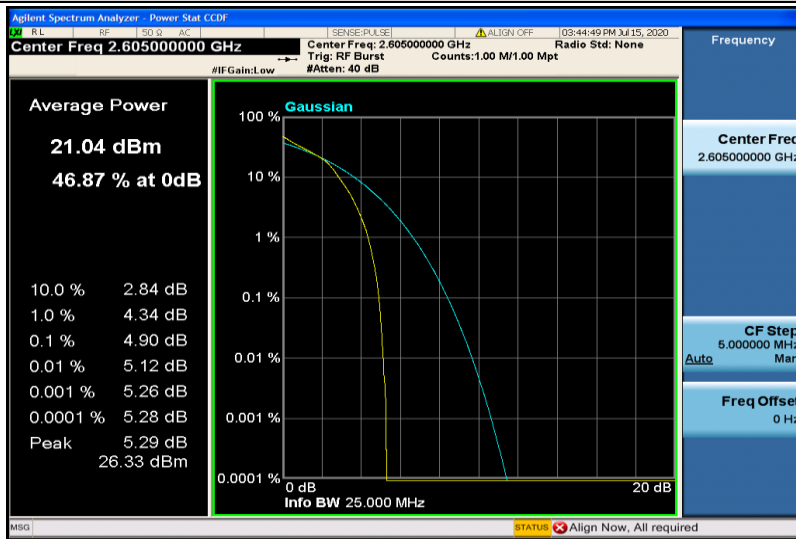

Band41-10MHz-QPSK-40740-50RB#0

Band41-10MHz-QPSK-41190-1RB#0

Band41-10MHz-QPSK-41190-50RB#0

Band41-10MHz-16QAM-40290-1RB#0

Band41-10MHz-16QAM-40290-50RB#0

Band41-10MHz-16QAM-40740-1RB#0

Band41-10MHz-16QAM-40740-50RB#0