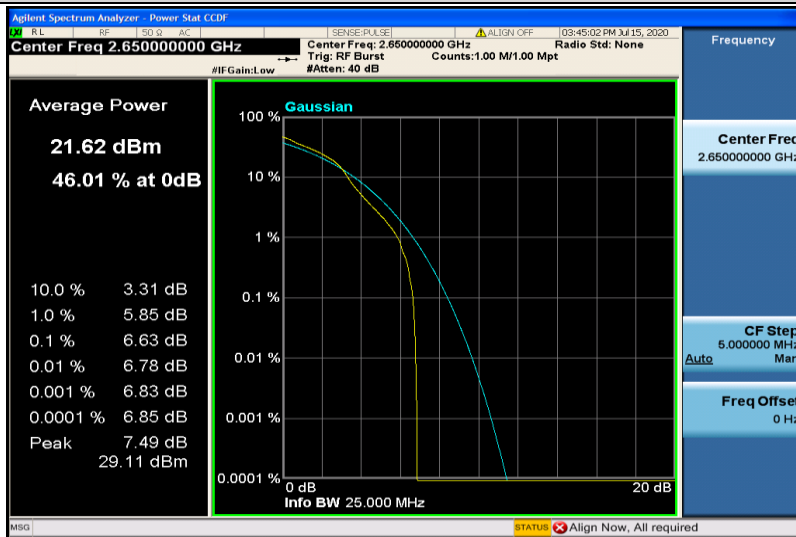

Band41-10MHz-QPSK-40740-50RB#0

Band41-10MHz-QPSK-41190-1RB#0

Band41-10MHz-QPSK-41190-50RB#0

Band41-10MHz-16QAM-40290-1RB#0

Band41-10MHz-16QAM-40290-50RB#0

Band41-10MHz-16QAM-40740-1RB#0

Band41-10MHz-16QAM-40740-50RB#0