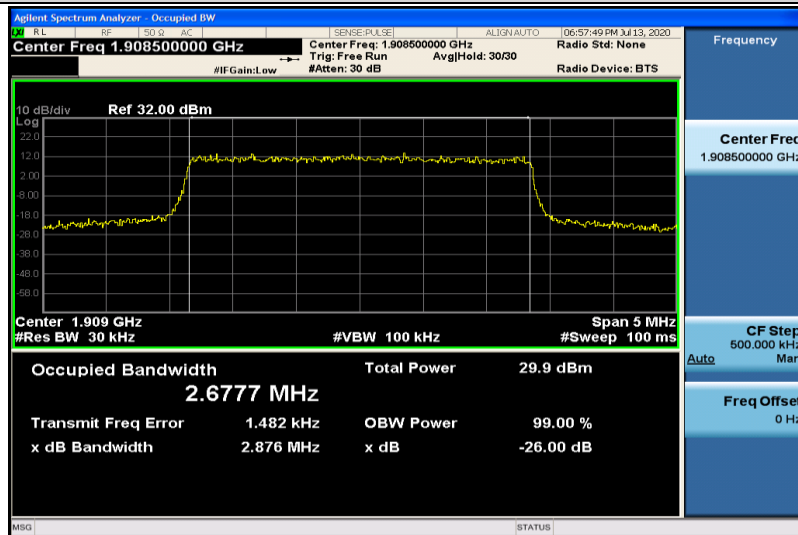

Band2-3MHz-QPSK-19185-15RB#0-2.6777