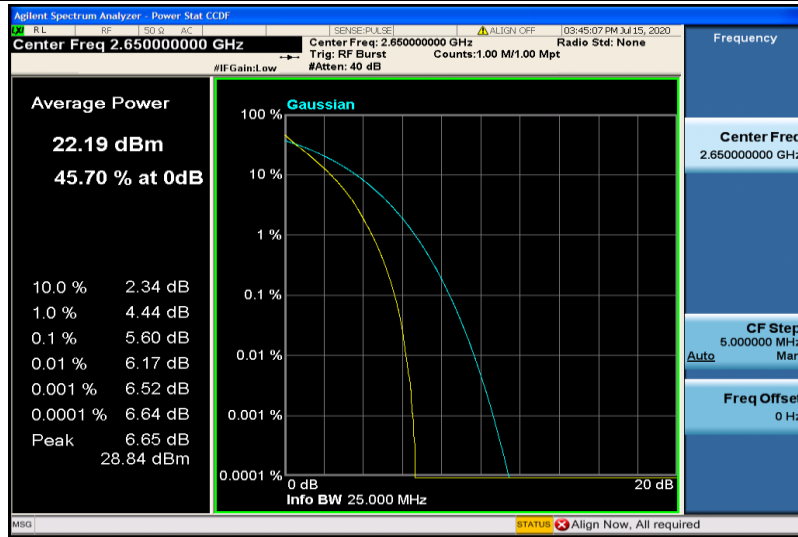

Band41-10MHz-QPSK-41190-1RB#0