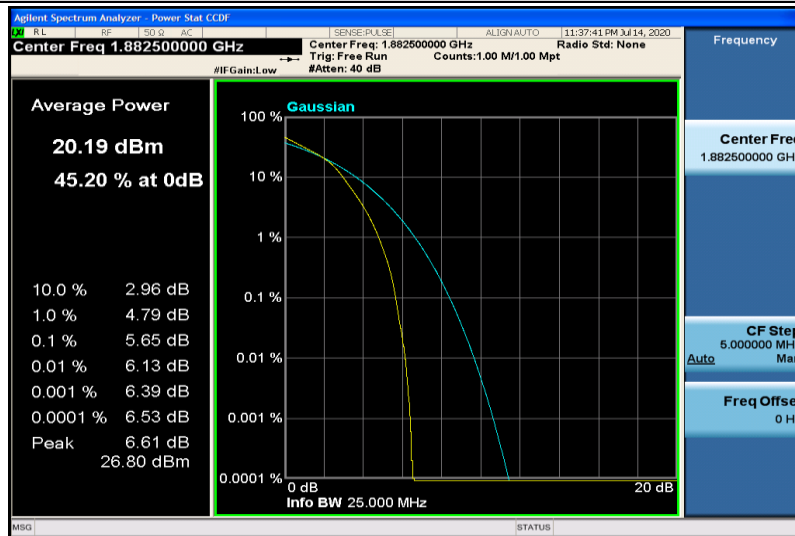

Band25-15MHz-QPSK-26365-1RB#0

Band25-15MHz-QPSK-26365-75RB#0

Band25-15MHz-QPSK-26615-1RB#0

Band25-15MHz-QPSK-26615-75RB#0

Band25-15MHz-16QAM-26115-1RB#0

Band25-15MHz-16QAM-26115-75RB#0

Band25-15MHz-16QAM-26365-1RB#0