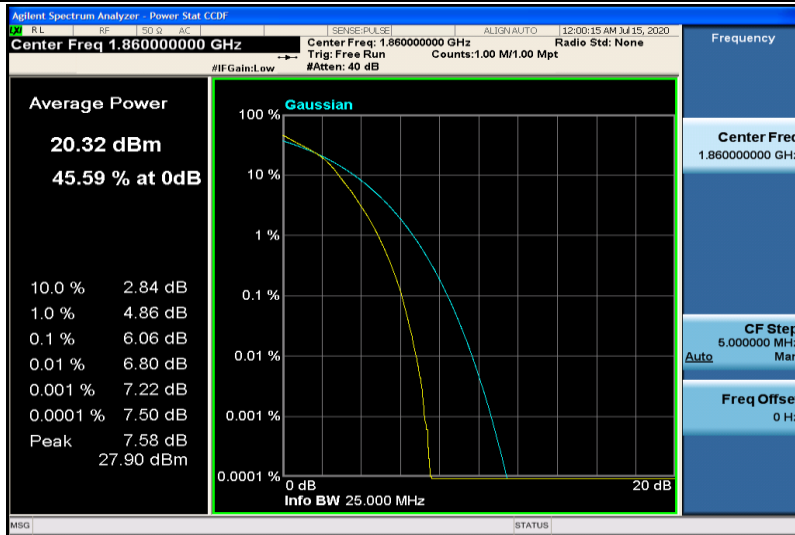

Band25-20MHz-16QAM-26140-1RB#0

Band25-20MHz-16QAM-26140-100RB#0