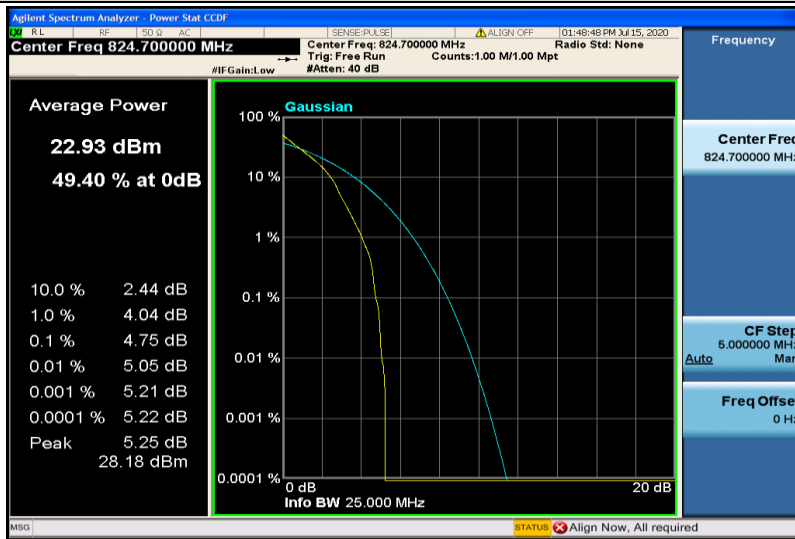

Band25-20MHz-16QAM-26590-100RB#0

Band26-1.4MHz-QPSK-26797-1RB#0