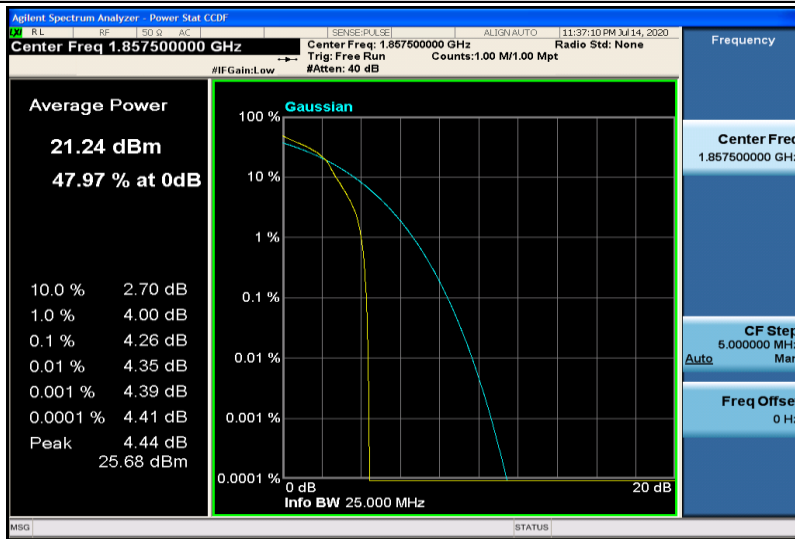

Band25-15MHz-QPSK-26365-1RB#0

Band25-15MHz-QPSK-26365-75RB#0

Band25-15MHz-QPSK-26615-1RB#0

Band25-15MHz-QPSK-26615-75RB#0

Band25-15MHz-16QAM-26115-1RB#0

Band25-15MHz-16QAM-26115-75RB#0

Band25-15MHz-16QAM-26365-1RB#0