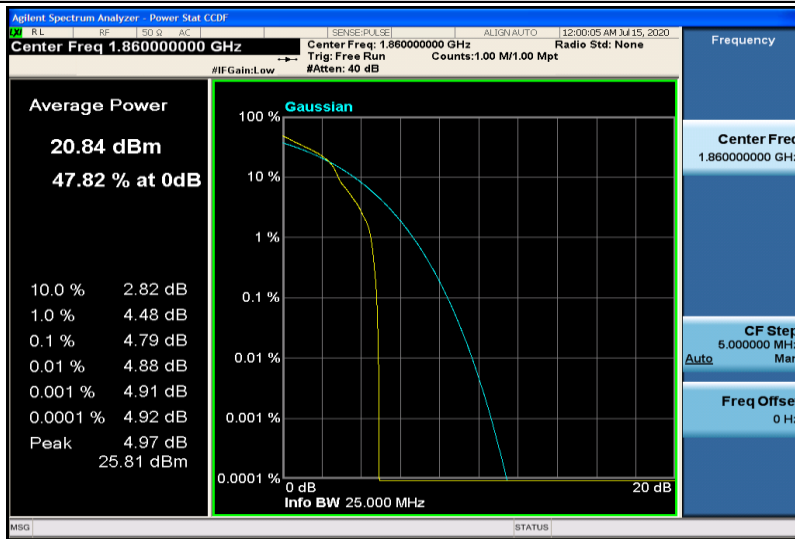

Band25-20MHz-QPSK-26590-100RB#0

Band25-20MHz-16QAM-26140-1RB#0