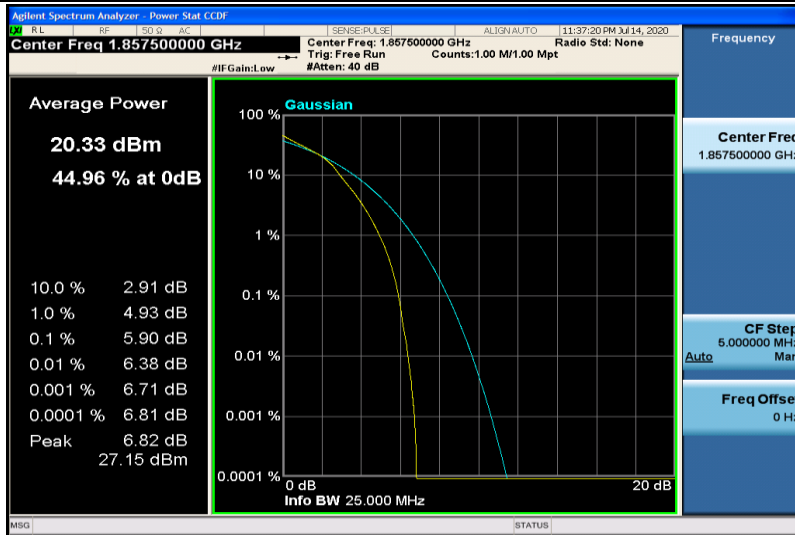

Band25-15MHz-QPSK-26365-1RB#0

Band25-15MHz-QPSK-26365-75RB#0

Band25-15MHz-QPSK-26615-1RB#0

Band25-15MHz-QPSK-26615-75RB#0

Band25-15MHz-16QAM-26115-1RB#0

Band25-15MHz-16QAM-26115-75RB#0

Band25-15MHz-16QAM-26365-1RB#0