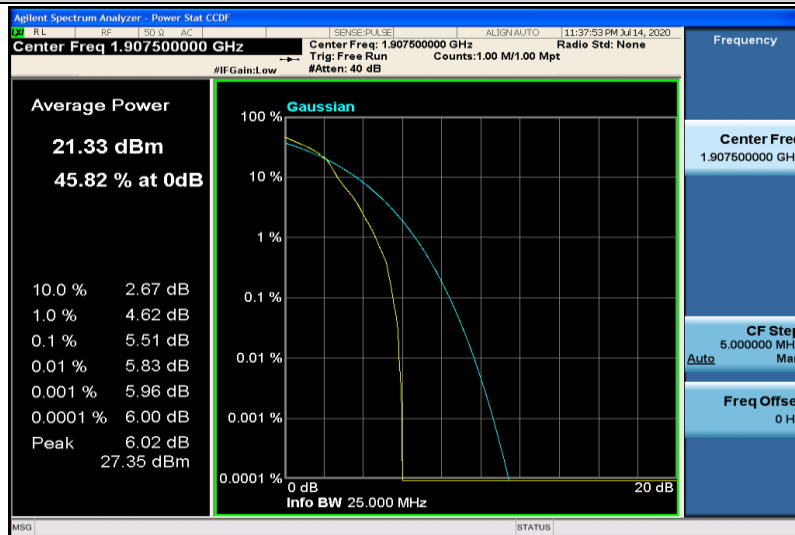

Band25-15MHz-16QAM-26365-75RB#0

Band25-15MHz-16QAM-26615-1RB#0