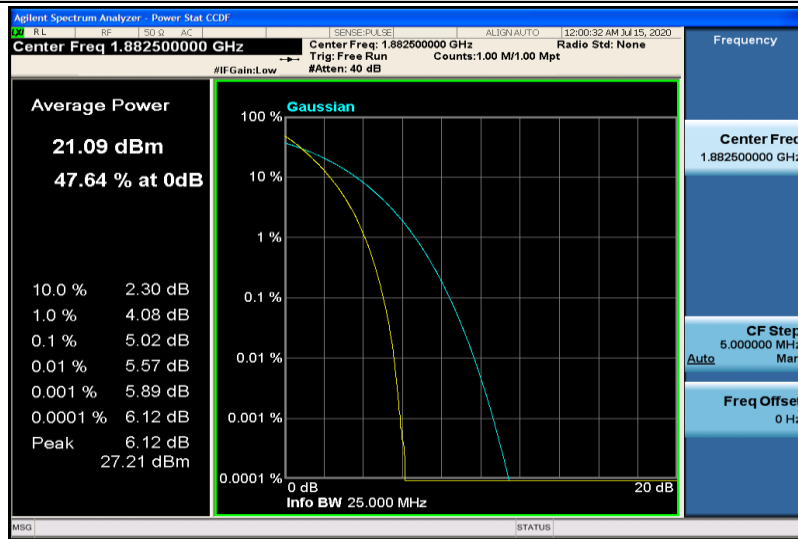

Band25-15MHz-16QAM-26365-75RB#0

Band25-15MHz-16QAM-26615-1RB#0

Band25-15MHz-16QAM-26615-75RB#0

Band25-20MHz-QPSK-26140-1RB#0

Band25-20MHz-QPSK-26140-100RB#0

Band25-20MHz-QPSK-26365-1RB#0

Band25-20MHz-QPSK-26365-100RB#0