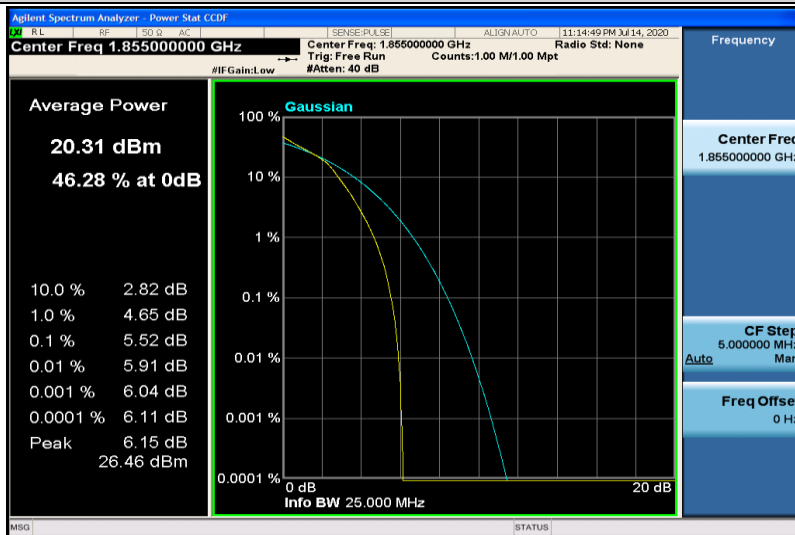

Band25-10MHz-QPSK-26090-1RB#0

Band25-10MHz-QPSK-26090-50RB#0

Band25-10MHz-QPSK-26365-1RB#0

Band25-10MHz-QPSK-26365-50RB#0

Band25-10MHz-QPSK-26640-1RB#0

Band25-10MHz-QPSK-26640-50RB#0

Band25-10MHz-16QAM-26090-1RB#0