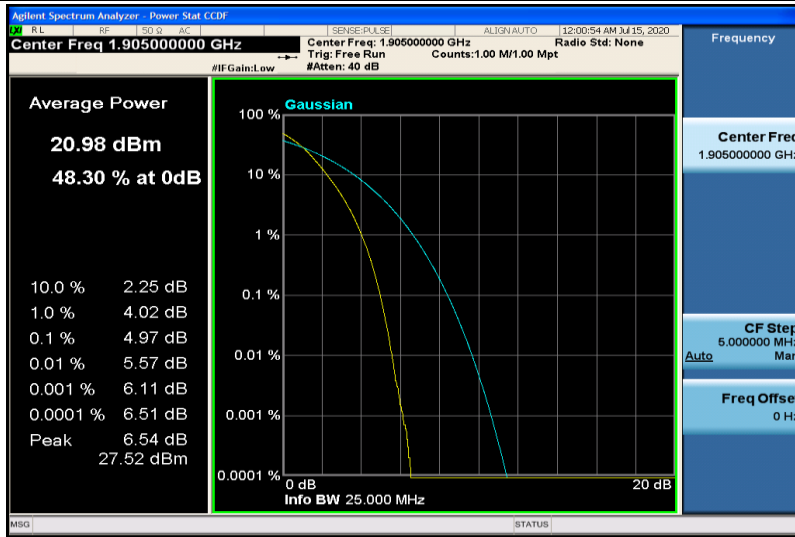

Band25-20MHz-QPSK-26590-1RB#0

Band25-20MHz-QPSK-26590-100RB#0