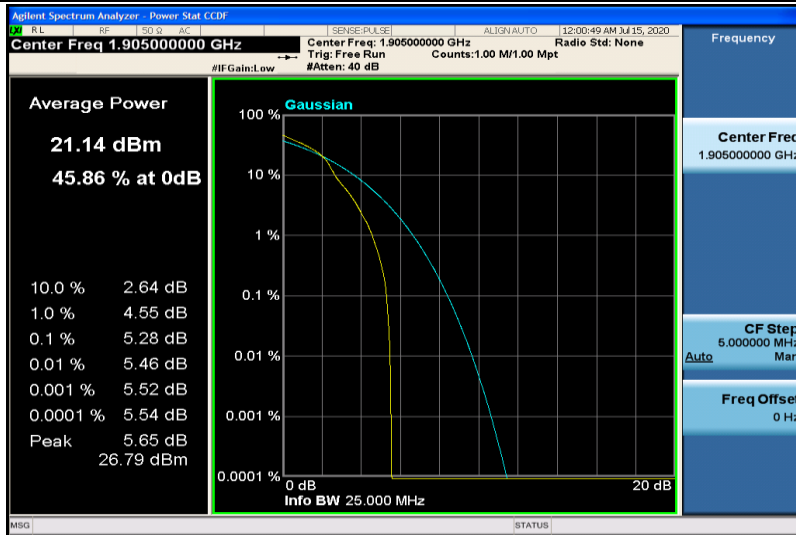

Band25-20MHz-QPSK-26590-1RB#0

Band25-20MHz-QPSK-26590-100RB#0

Band25-20MHz-16QAM-26140-1RB#0

Band25-20MHz-16QAM-26140-100RB#0

Band25-20MHz-16QAM-26365-1RB#0

Band25-20MHz-16QAM-26365-100RB#0

Band25-20MHz-16QAM-26590-1RB#0