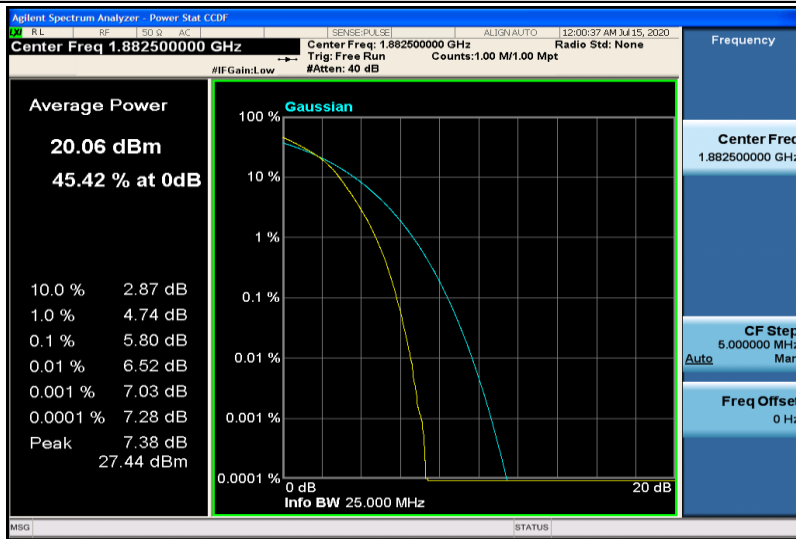

Band25-20MHz-QPSK-26590-1RB#0

Band25-20MHz-QPSK-26590-100RB#0

Band25-20MHz-16QAM-26140-1RB#0

Band25-20MHz-16QAM-26140-100RB#0

Band25-20MHz-16QAM-26365-1RB#0

Band25-20MHz-16QAM-26365-100RB#0

Band25-20MHz-16QAM-26590-1RB#0