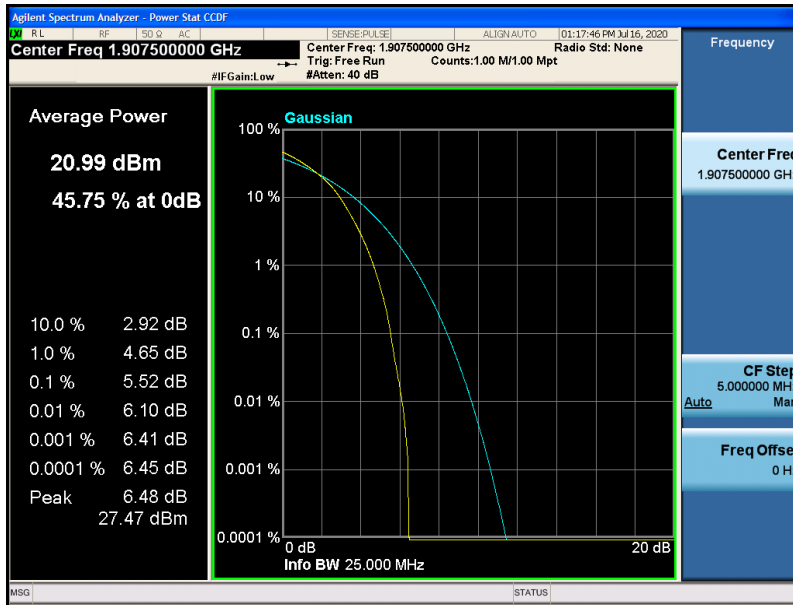

Band25-15MHz-16QAM-26615-1RB#0

Band25-15MHz-16QAM-26615-75RB#0