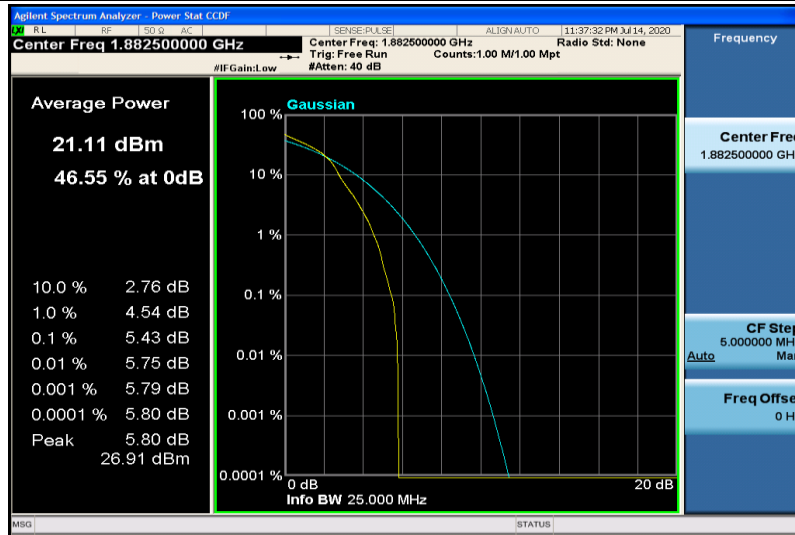

Band25-15MHz-QPSK-26365-1RB#0

Band25-15MHz-QPSK-26365-75RB#0

Band25-15MHz-QPSK-26615-1RB#0

Band25-15MHz-QPSK-26615-75RB#0

Band25-15MHz-16QAM-26115-1RB#0

Band25-15MHz-16QAM-26115-75RB#0

Band25-15MHz-16QAM-26365-1RB#0