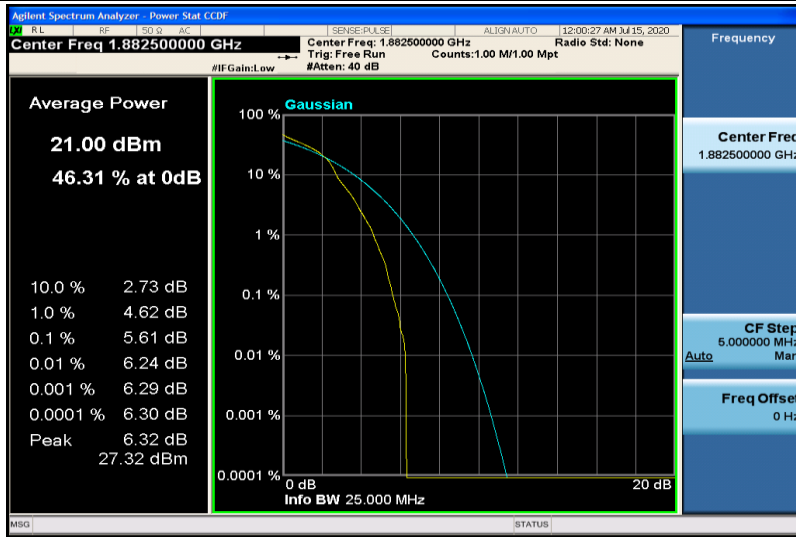

Band25-20MHz-QPSK-26590-1RB#0

Band25-20MHz-QPSK-26590-100RB#0

Band25-20MHz-16QAM-26140-1RB#0

Band25-20MHz-16QAM-26140-100RB#0

Band25-20MHz-16QAM-26365-1RB#0

Band25-20MHz-16QAM-26365-100RB#0

Band25-20MHz-16QAM-26590-1RB#0