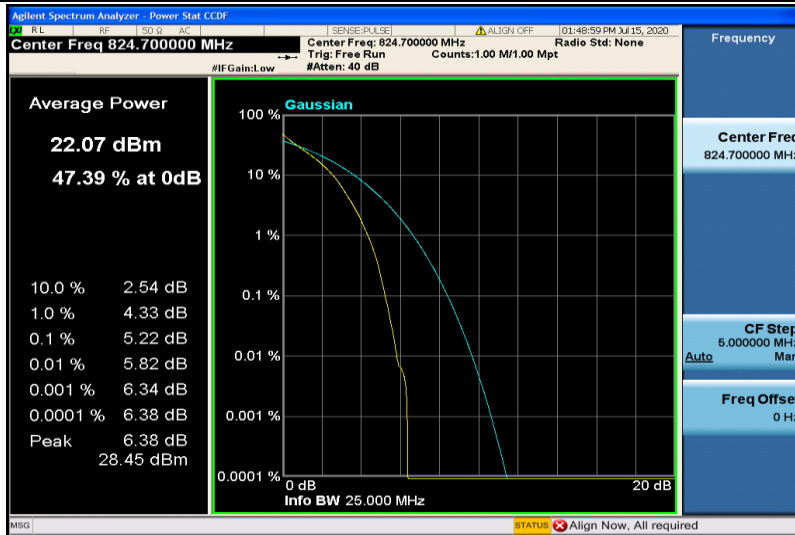

Band26-1.4MHz-QPSK-26797-1RB#0

Band26-1.4MHz-QPSK-26797-6RB#0