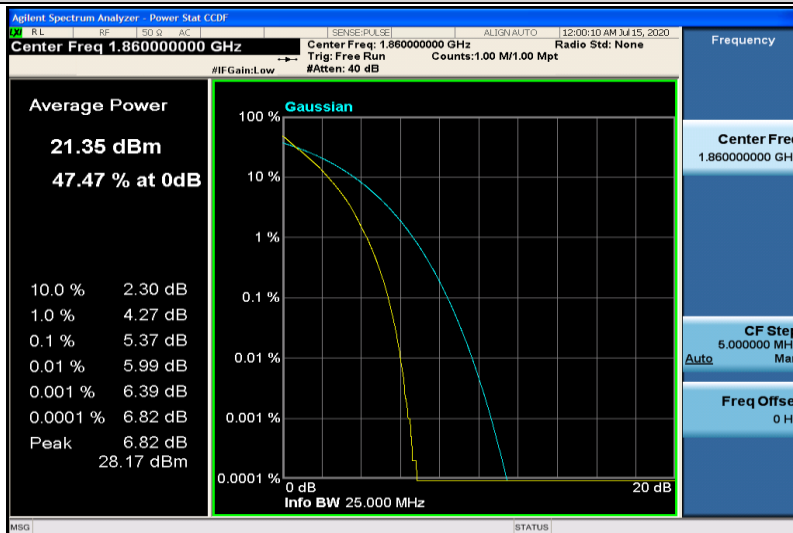

Band25-15MHz-16QAM-26365-75RB#0

Band25-15MHz-16QAM-26615-1RB#0

Band25-15MHz-16QAM-26615-75RB#0

Band25-20MHz-QPSK-26140-1RB#0

Band25-20MHz-QPSK-26140-100RB#0

Band25-20MHz-QPSK-26365-1RB#0

Band25-20MHz-QPSK-26365-100RB#0