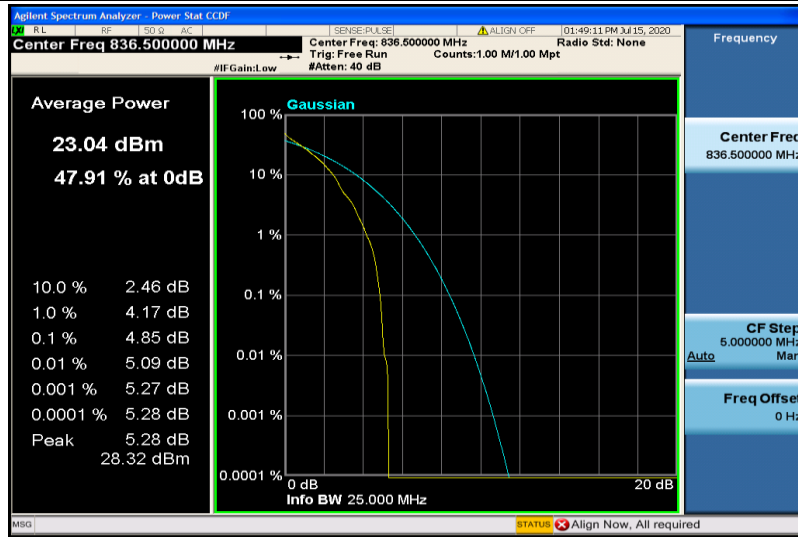

Band26-1.4MHz-QPSK-26797-6RB#0

Band26-1.4MHz-QPSK-26915-1RB#0