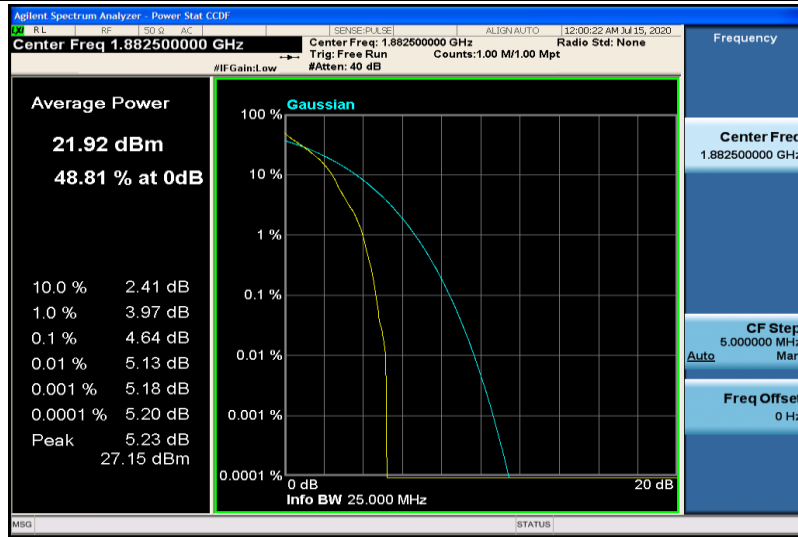

Band25-15MHz-16QAM-26365-75RB#0

Band25-15MHz-16QAM-26615-1RB#0

Band25-15MHz-16QAM-26615-75RB#0

Band25-20MHz-QPSK-26140-1RB#0

Band25-20MHz-QPSK-26140-100RB#0

Band25-20MHz-QPSK-26365-1RB#0

Band25-20MHz-QPSK-26365-100RB#0