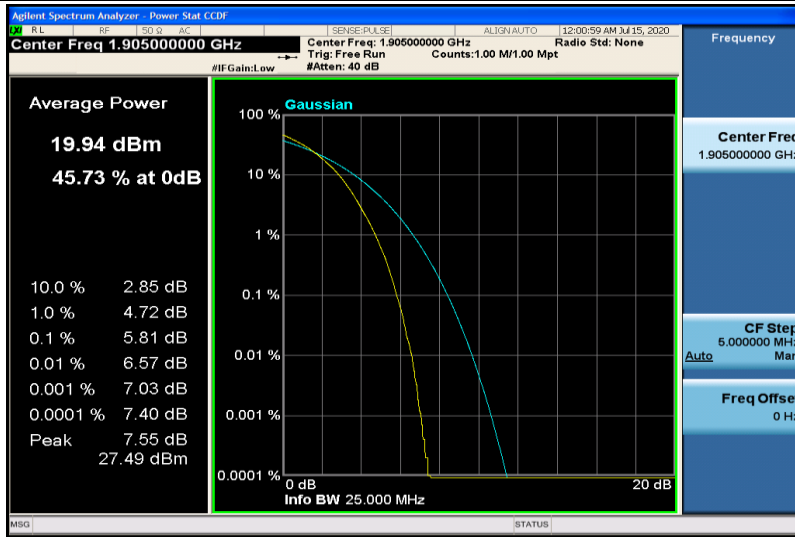

Band25-20MHz-QPSK-26590-1RB#0

Band25-20MHz-QPSK-26590-100RB#0

Band25-20MHz-16QAM-26140-1RB#0

Band25-20MHz-16QAM-26140-100RB#0

Band25-20MHz-16QAM-26365-1RB#0

Band25-20MHz-16QAM-26365-100RB#0

Band25-20MHz-16QAM-26590-1RB#0