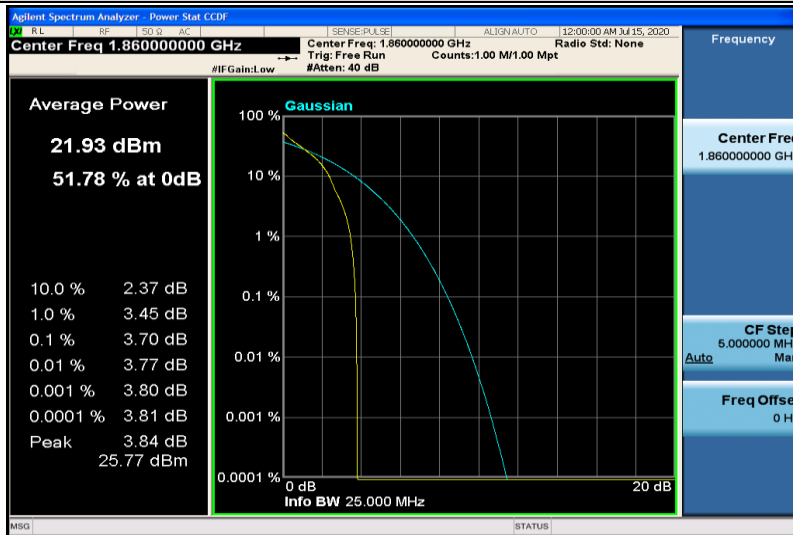

Band25-15MHz-16QAM-26615-75RB#0

Band25-20MHz-QPSK-26140-1RB#0