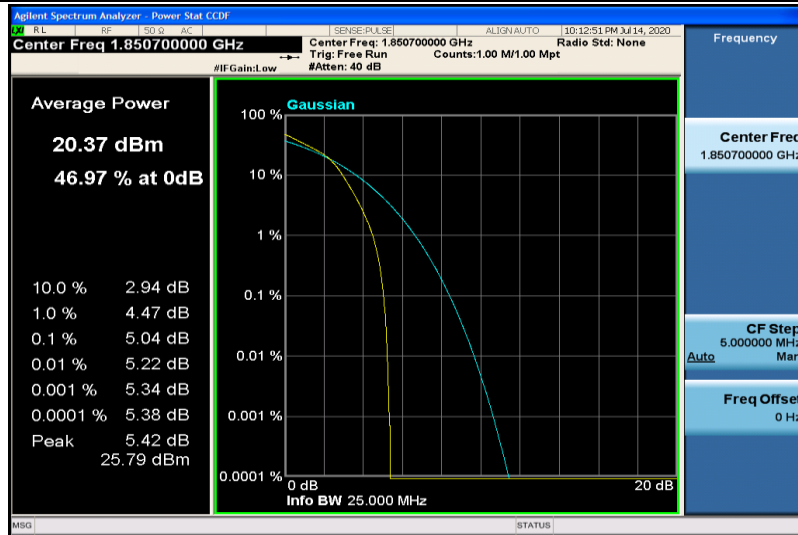

Band25-1.4MHz-QPSK-26365-1RB#0

Band25-1.4MHz-QPSK-26365-6RB#0

Band25-1.4MHz-QPSK-26683-1RB#0

Band25-1.4MHz-QPSK-26683-6RB#0

Band25-1.4MHz-16QAM-26047-1RB#0

Band25-1.4MHz-16QAM-26047-6RB#0

Band25-1.4MHz-16QAM-26365-1RB#0