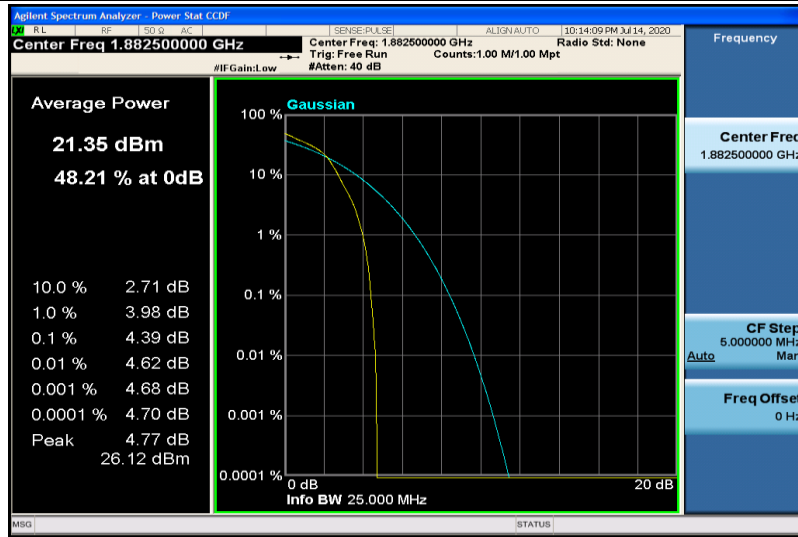

Band25-1.4MHz-QPSK-26365-1RB#0

Band25-1.4MHz-QPSK-26365-6RB#0

Band25-1.4MHz-QPSK-26683-1RB#0

Band25-1.4MHz-QPSK-26683-6RB#0

Band25-1.4MHz-16QAM-26047-1RB#0

Band25-1.4MHz-16QAM-26047-6RB#0

Band25-1.4MHz-16QAM-26365-1RB#0