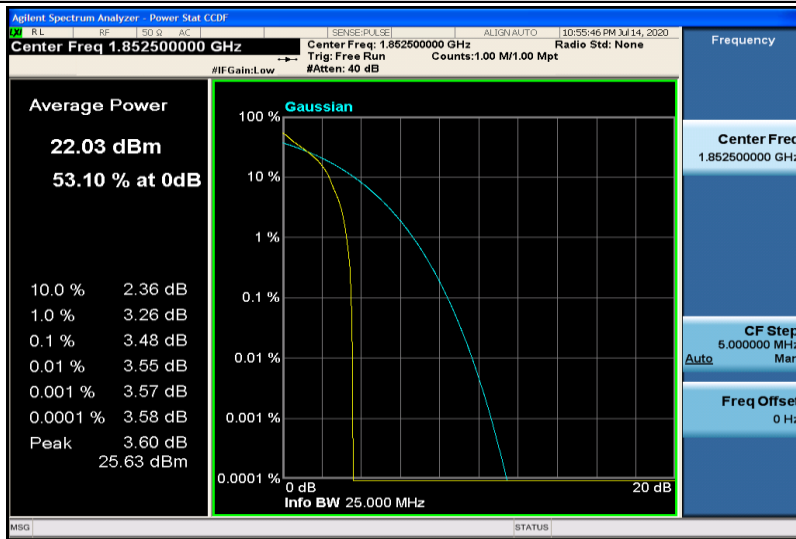

Band25-3MHz-16QAM-26675-15RB#0

Band25-5MHz-QPSK-26065-1RB#0