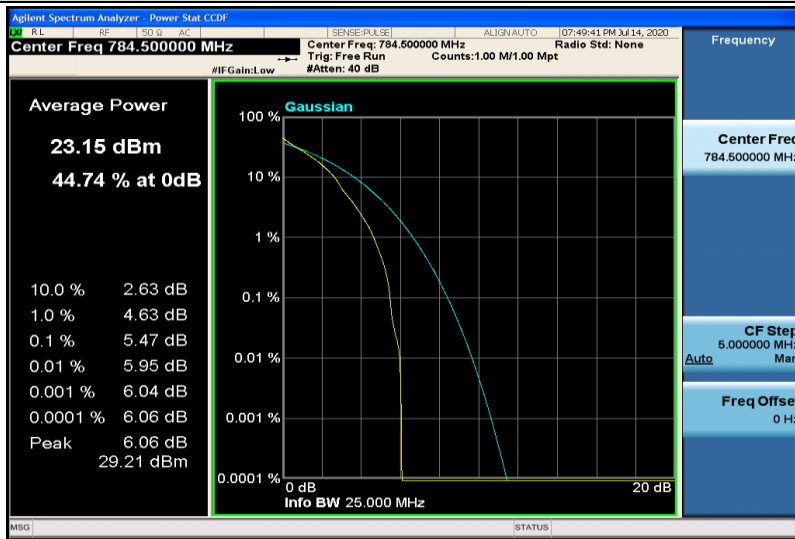

Band12-10MHz-16QAM-23095-50RB#0

Band12-10MHz-16QAM-23130-1RB#0

Band12-10MHz-16QAM-23130-50RB#0

Band13-5MHz-QPSK-23205-1RB#0

Band13-5MHz-QPSK-23205-25RB#0

Band13-5MHz-QPSK-23230-1RB#0

Band13-5MHz-QPSK-23230-25RB#0