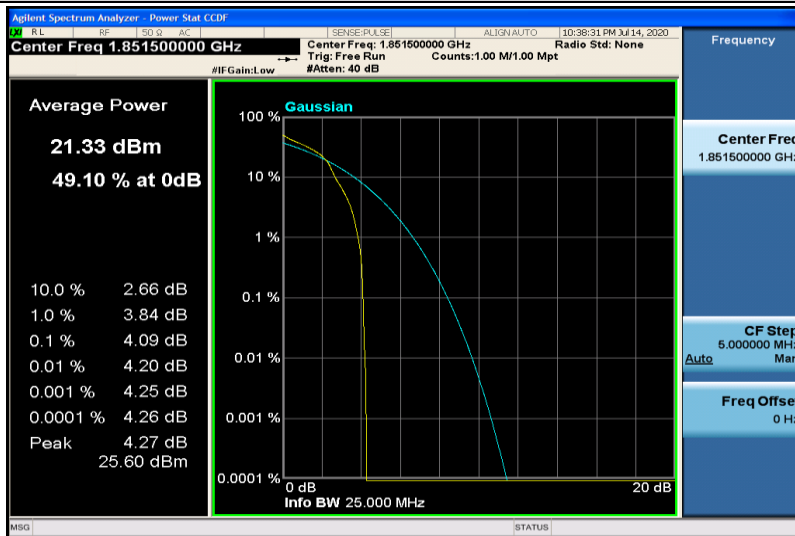

Band25-3MHz-QPSK-26675-15RB#0

Band25-3MHz-16QAM-26055-1RB#0