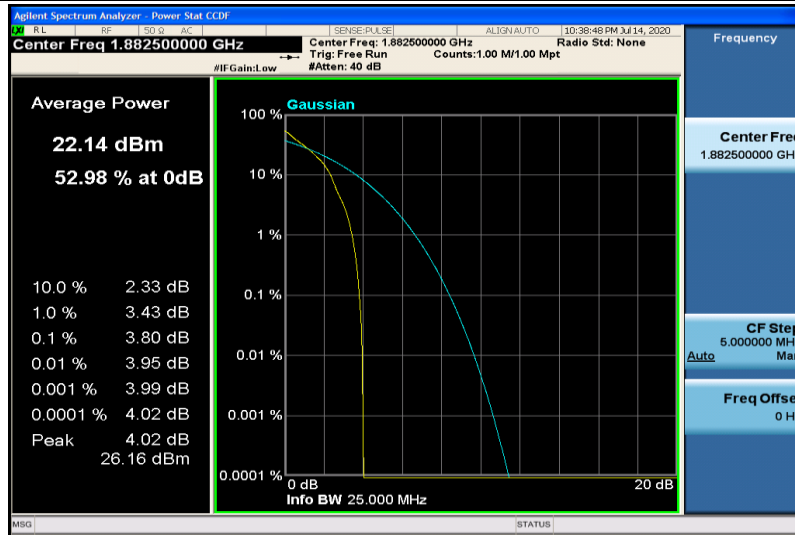

Band25-1.4MHz-16QAM-26365-6RB#0

Band25-1.4MHz-16QAM-26683-1RB#0

Band25-1.4MHz-16QAM-26683-6RB#0

Band25-3MHz-QPSK-26055-1RB#0

Band25-3MHz-QPSK-26055-15RB#0

Band25-3MHz-QPSK-26365-1RB#0

Band25-3MHz-QPSK-26365-15RB#0