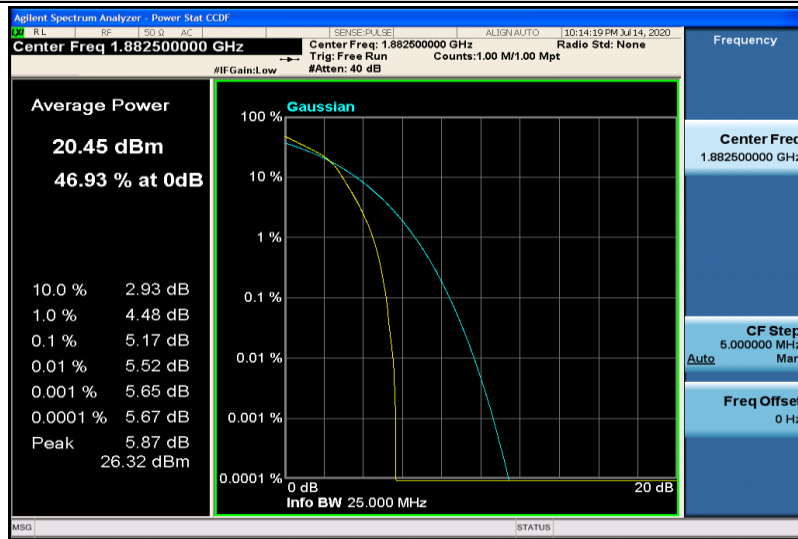

Band25-1.4MHz-QPSK-26365-1RB#0

Band25-1.4MHz-QPSK-26365-6RB#0

Band25-1.4MHz-QPSK-26683-1RB#0

Band25-1.4MHz-QPSK-26683-6RB#0

Band25-1.4MHz-16QAM-26047-1RB#0

Band25-1.4MHz-16QAM-26047-6RB#0

Band25-1.4MHz-16QAM-26365-1RB#0