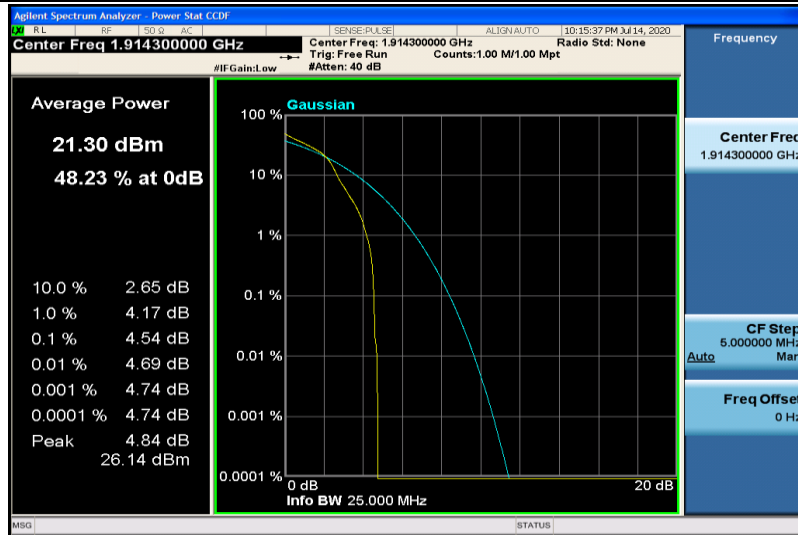

Band25-1.4MHz-16QAM-26365-6RB#0

Band25-1.4MHz-16QAM-26683-1RB#0