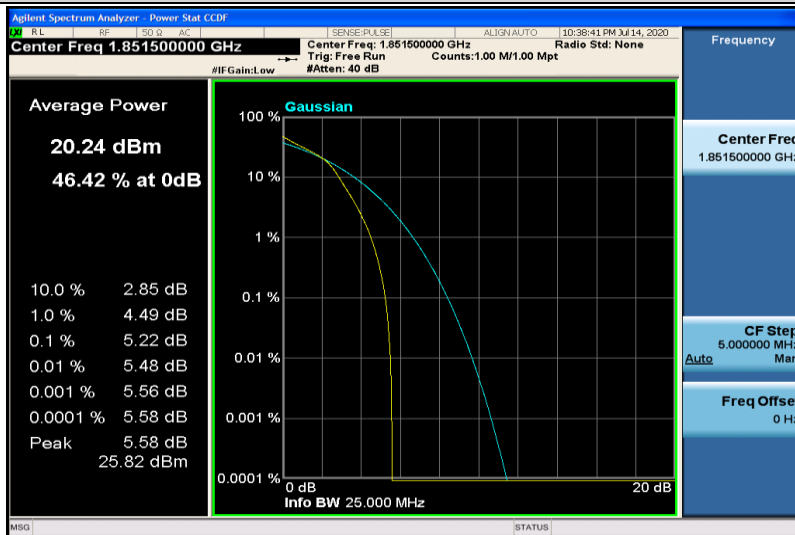

Band25-3MHz-16QAM-26055-1RB#0

Band25-3MHz-16QAM-26055-15RB#0