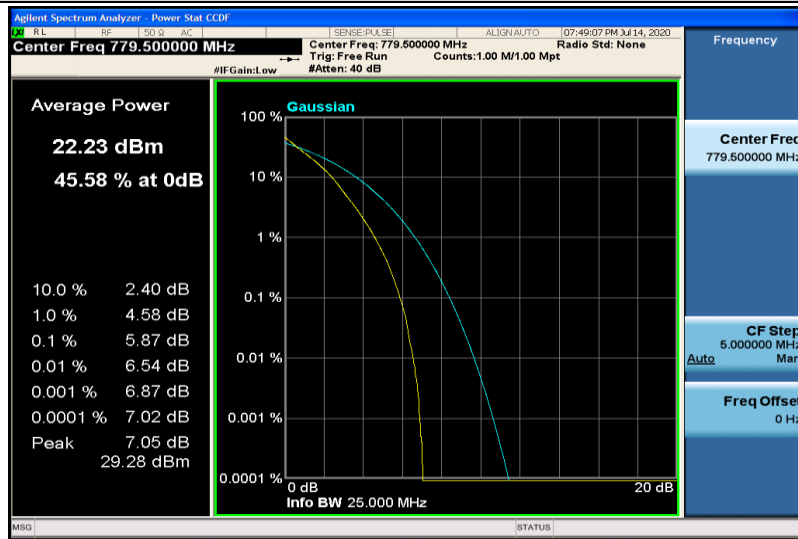

Band12-10MHz-16QAM-23095-50RB#0

Band12-10MHz-16QAM-23130-1RB#0

Band12-10MHz-16QAM-23130-50RB#0

Band13-5MHz-QPSK-23205-1RB#0

Band13-5MHz-QPSK-23205-25RB#0

Band13-5MHz-QPSK-23230-1RB#0

Band13-5MHz-QPSK-23230-25RB#0