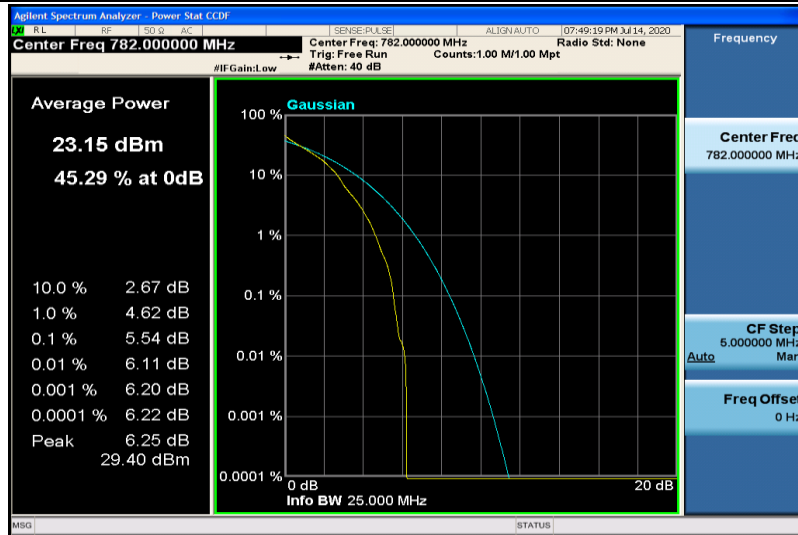

Band12-10MHz-16QAM-23095-50RB#0

Band12-10MHz-16QAM-23130-1RB#0

Band12-10MHz-16QAM-23130-50RB#0

Band13-5MHz-QPSK-23205-1RB#0

Band13-5MHz-QPSK-23205-25RB#0

Band13-5MHz-QPSK-23230-1RB#0

Band13-5MHz-QPSK-23230-25RB#0