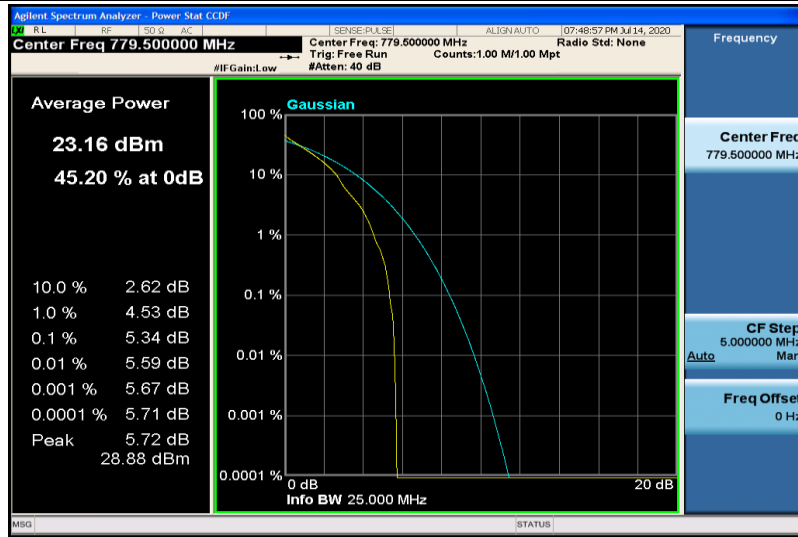

Band12-10MHz-16QAM-23095-50RB#0

Band12-10MHz-16QAM-23130-1RB#0

Band12-10MHz-16QAM-23130-50RB#0

Band13-5MHz-QPSK-23205-1RB#0

Band13-5MHz-QPSK-23205-25RB#0

Band13-5MHz-QPSK-23230-1RB#0

Band13-5MHz-QPSK-23230-25RB#0