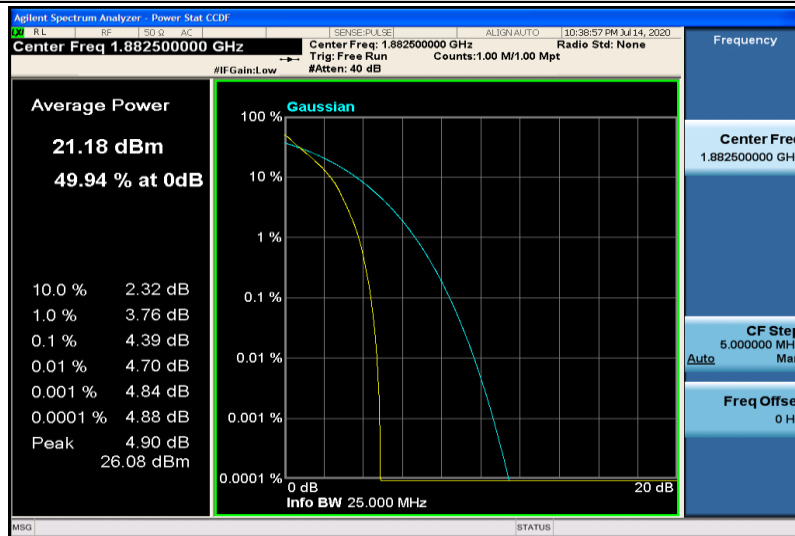

Band25-1.4MHz-16QAM-26365-6RB#0

Band25-1.4MHz-16QAM-26683-1RB#0

Band25-1.4MHz-16QAM-26683-6RB#0

Band25-3MHz-QPSK-26055-1RB#0

Band25-3MHz-QPSK-26055-15RB#0

Band25-3MHz-QPSK-26365-1RB#0

Band25-3MHz-QPSK-26365-15RB#0