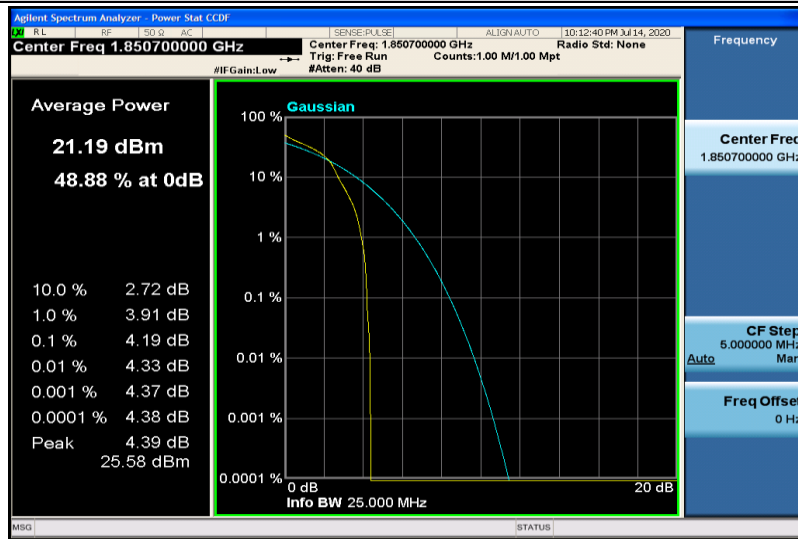

Band25-1.4MHz-QPSK-26365-1RB#0

Band25-1.4MHz-QPSK-26365-6RB#0

Band25-1.4MHz-QPSK-26683-1RB#0

Band25-1.4MHz-QPSK-26683-6RB#0

Band25-1.4MHz-16QAM-26047-1RB#0

Band25-1.4MHz-16QAM-26047-6RB#0

Band25-1.4MHz-16QAM-26365-1RB#0