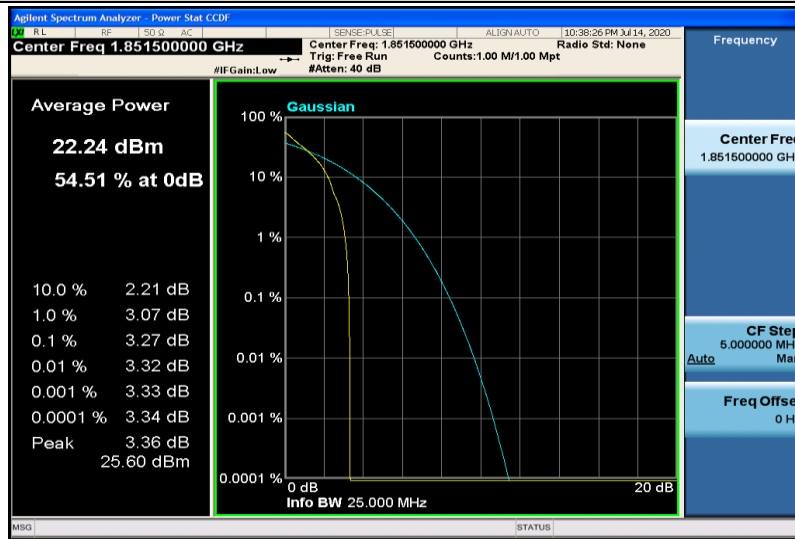

Band25-1.4MHz-16QAM-26683-6RB#0

Band25-3MHz-QPSK-26055-1RB#0