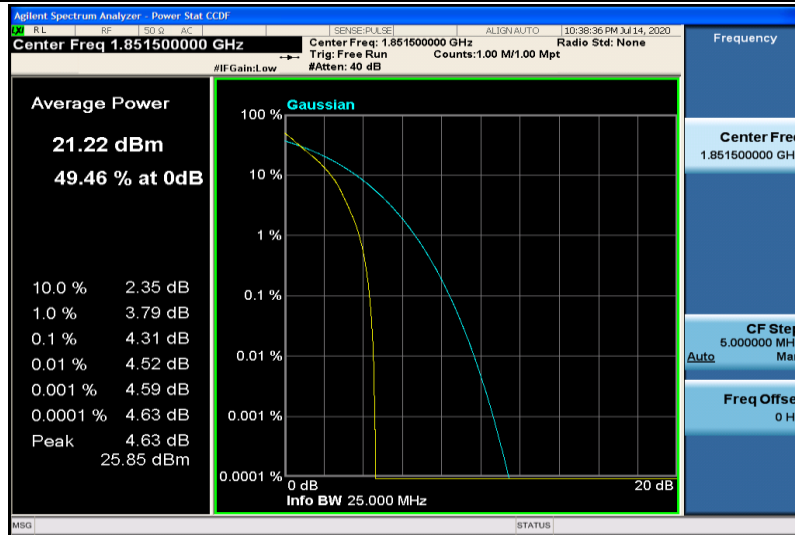

Band25-1.4MHz-16QAM-26365-6RB#0

Band25-1.4MHz-16QAM-26683-1RB#0

Band25-1.4MHz-16QAM-26683-6RB#0

Band25-3MHz-QPSK-26055-1RB#0

Band25-3MHz-QPSK-26055-15RB#0

Band25-3MHz-QPSK-26365-1RB#0

Band25-3MHz-QPSK-26365-15RB#0