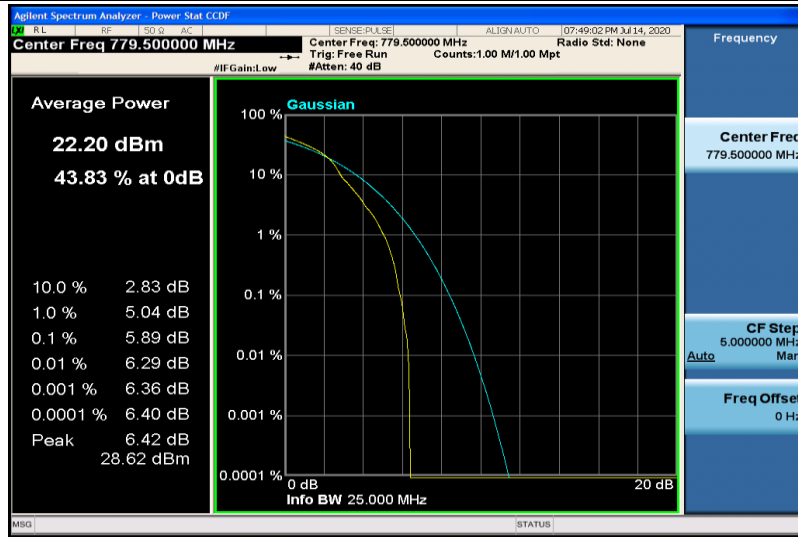

Band13-5MHz-QPSK-23255-25RB#0

Band13-5MHz-16QAM-23205-1RB#0