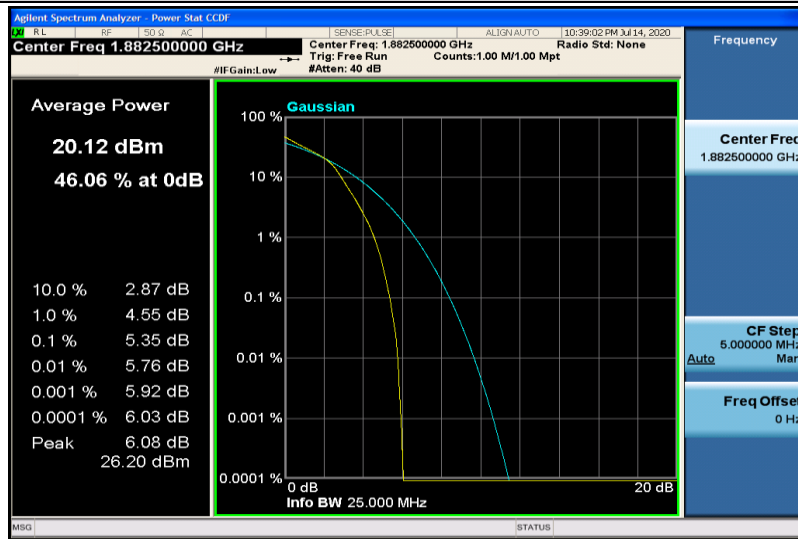

Band25-3MHz-QPSK-26675-1RB#0

Band25-3MHz-QPSK-26675-15RB#0

Band25-3MHz-16QAM-26055-1RB#0

Band25-3MHz-16QAM-26055-15RB#0

Band25-3MHz-16QAM-26365-1RB#0

Band25-3MHz-16QAM-26365-15RB#0

Band25-3MHz-16QAM-26675-1RB#0