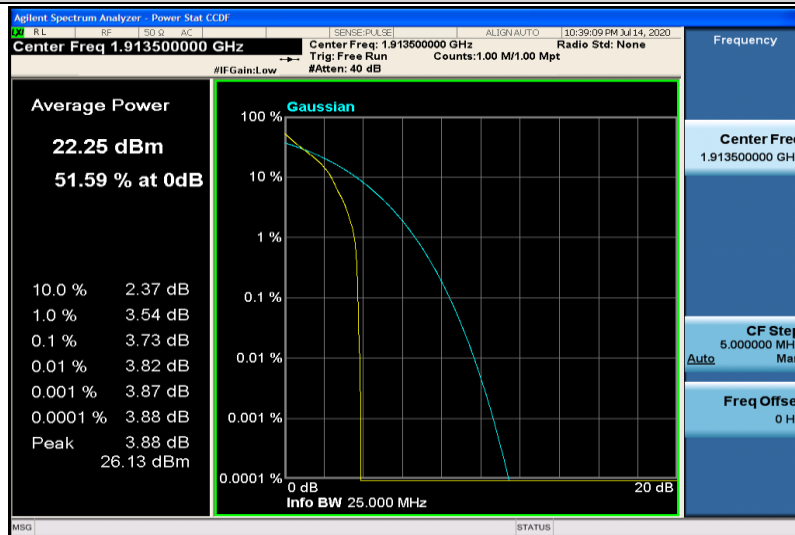

Band25-1.4MHz-16QAM-26365-6RB#0

Band25-1.4MHz-16QAM-26683-1RB#0

Band25-1.4MHz-16QAM-26683-6RB#0

Band25-3MHz-QPSK-26055-1RB#0

Band25-3MHz-QPSK-26055-15RB#0

Band25-3MHz-QPSK-26365-1RB#0

Band25-3MHz-QPSK-26365-15RB#0