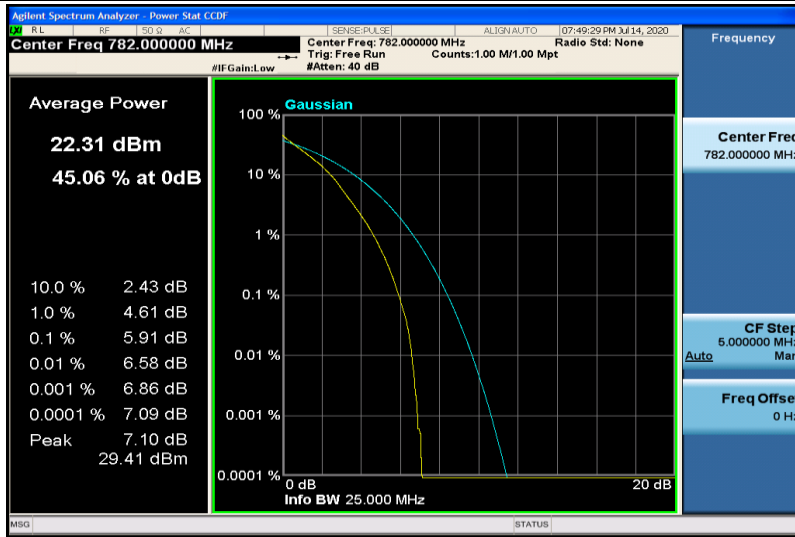

Band12-10MHz-16QAM-23095-50RB#0

Band12-10MHz-16QAM-23130-1RB#0

Band12-10MHz-16QAM-23130-50RB#0

Band13-5MHz-QPSK-23205-1RB#0

Band13-5MHz-QPSK-23205-25RB#0

Band13-5MHz-QPSK-23230-1RB#0

Band13-5MHz-QPSK-23230-25RB#0