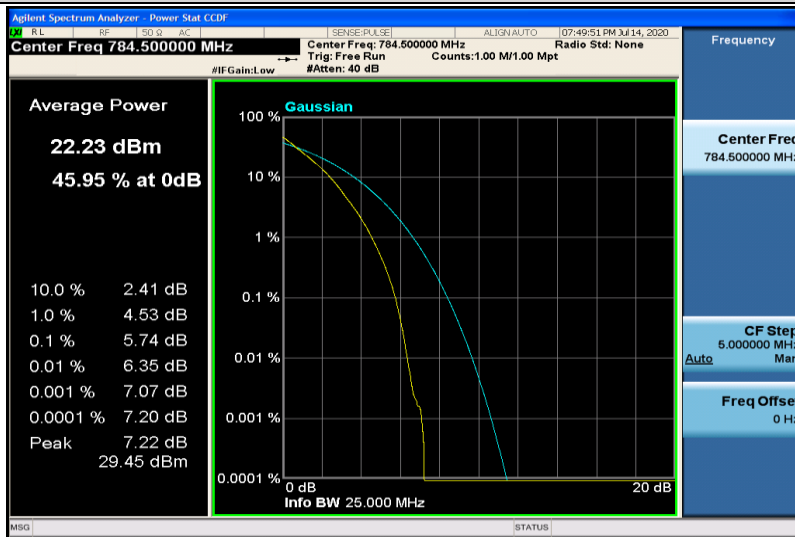

Band13-5MHz-QPSK-23255-1RB#0

Band13-5MHz-QPSK-23255-25RB#0