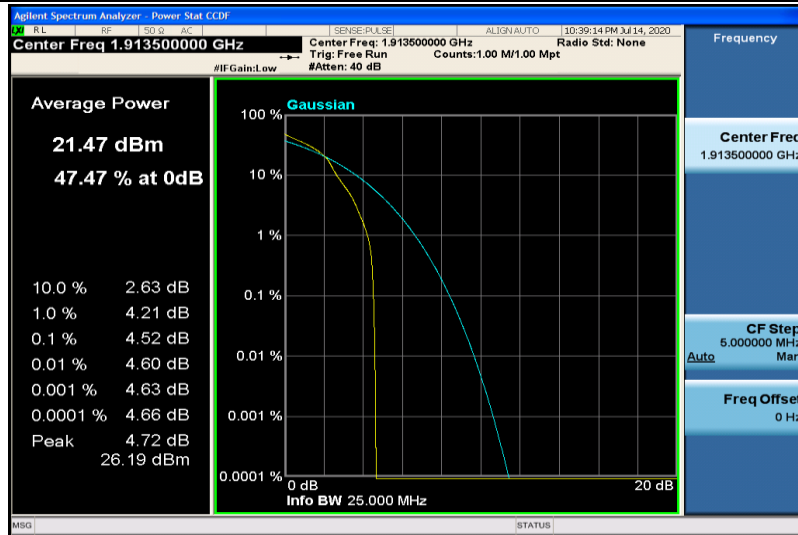

Band25-3MHz-QPSK-26675-1RB#0

Band25-3MHz-QPSK-26675-15RB#0

Band25-3MHz-16QAM-26055-1RB#0

Band25-3MHz-16QAM-26055-15RB#0

Band25-3MHz-16QAM-26365-1RB#0

Band25-3MHz-16QAM-26365-15RB#0

Band25-3MHz-16QAM-26675-1RB#0