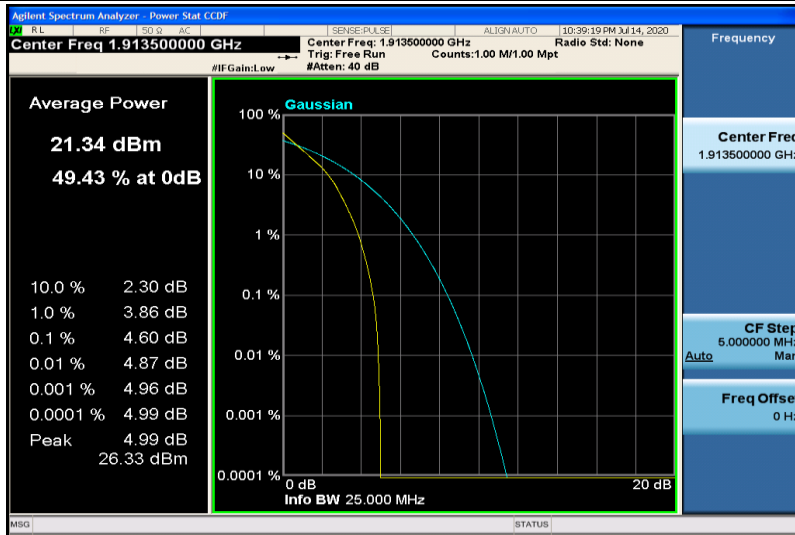

Band25-3MHz-QPSK-26675-1RB#0

Band25-3MHz-QPSK-26675-15RB#0