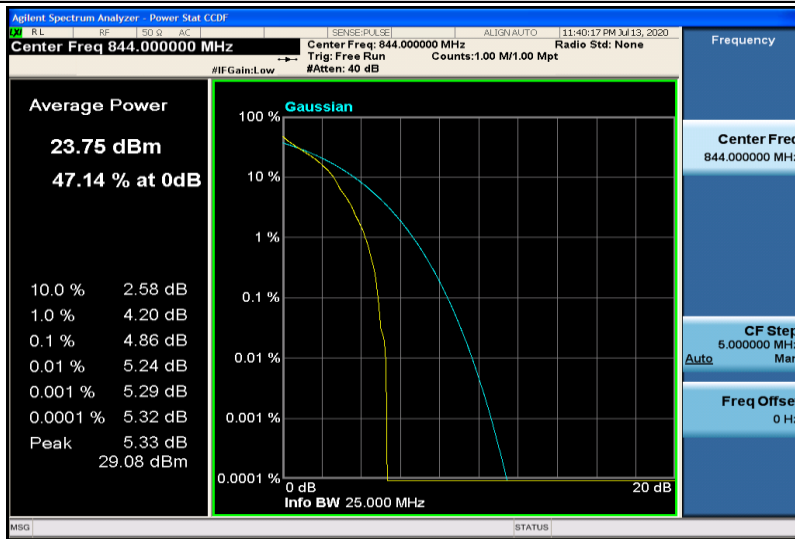

Band5-5MHz-16QAM-20625-25RB#0

Band5-10MHz-QPSK-20450-1RB#0

Band5-10MHz-QPSK-20450-50RB#0

Band5-10MHz-QPSK-20525-1RB#0

Band5-10MHz-QPSK-20525-50RB#0

Band5-10MHz-QPSK-20600-1RB#0

Band5-10MHz-QPSK-20600-50RB#0