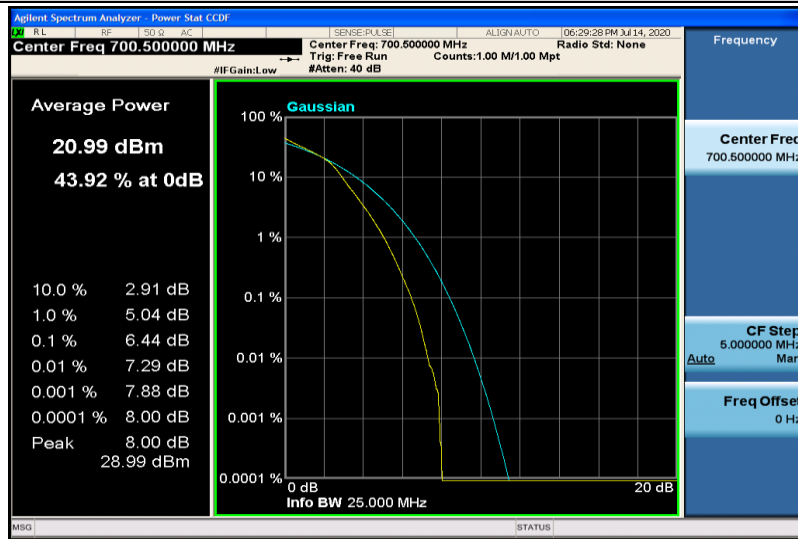

Band12-3MHz-16QAM-23025-1RB#0

Band12-3MHz-16QAM-23025-15RB#0