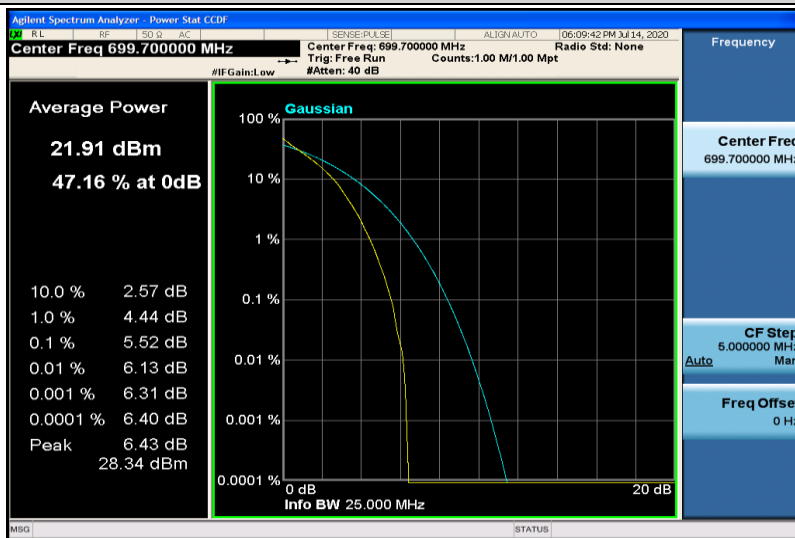

Band7-20MHz-16QAM-21100-1RB#0

Band7-20MHz-16QAM-21100-100RB#0

Band7-20MHz-16QAM-21350-1RB#0

Band7-20MHz-16QAM-21350-100RB#0

Band12-1.4MHz-QPSK-23017-1RB#0

Band12-1.4MHz-QPSK-23017-6RB#0

Band12-1.4MHz-QPSK-23095-1RB#0