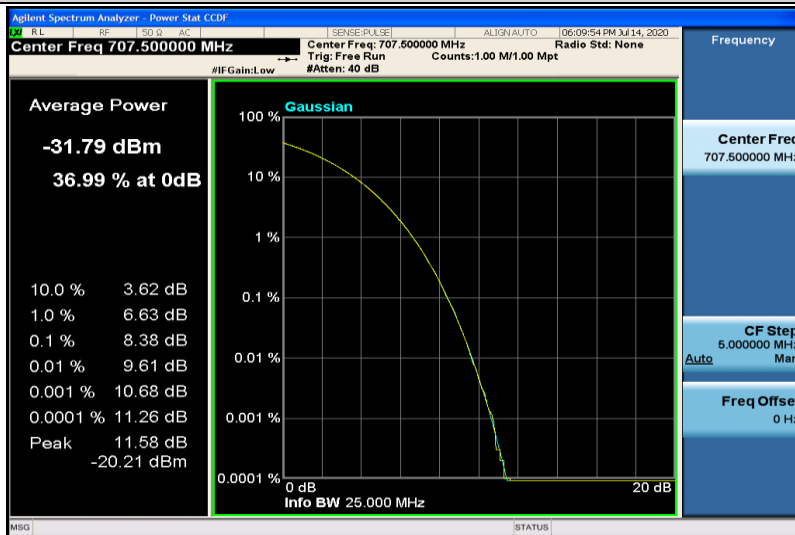

Band7-20MHz-16QAM-21100-1RB#0

Band7-20MHz-16QAM-21100-100RB#0

Band7-20MHz-16QAM-21350-1RB#0

Band7-20MHz-16QAM-21350-100RB#0

Band12-1.4MHz-QPSK-23017-1RB#0

Band12-1.4MHz-QPSK-23017-6RB#0

Band12-1.4MHz-QPSK-23095-1RB#0