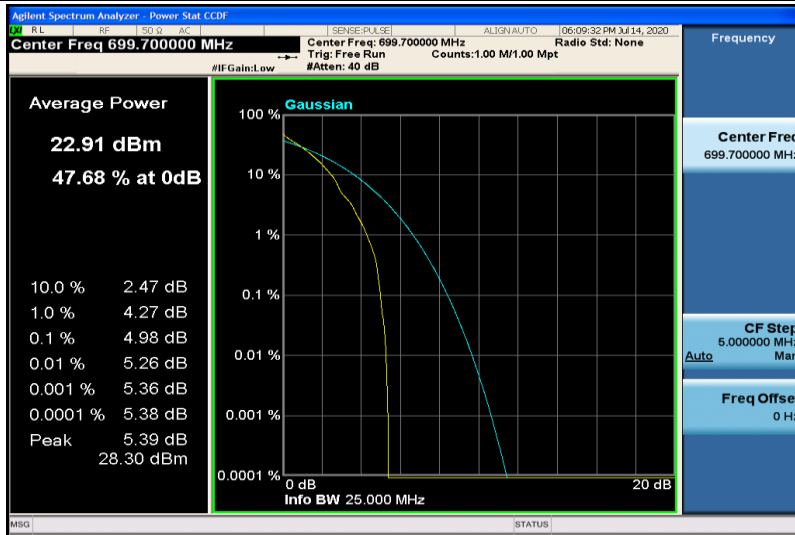

Band7-20MHz-16QAM-21100-1RB#0

Band7-20MHz-16QAM-21100-100RB#0

Band7-20MHz-16QAM-21350-1RB#0

Band7-20MHz-16QAM-21350-100RB#0

Band12-1.4MHz-QPSK-23017-1RB#0

Band12-1.4MHz-QPSK-23017-6RB#0

Band12-1.4MHz-QPSK-23095-1RB#0