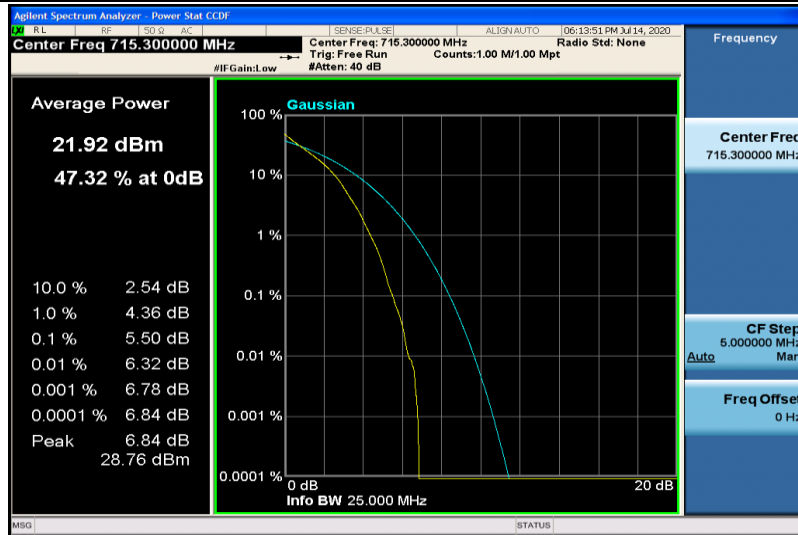

Band12-1.4MHz-QPSK-23173-1RB#0

Band12-1.4MHz-QPSK-23173-6RB#0