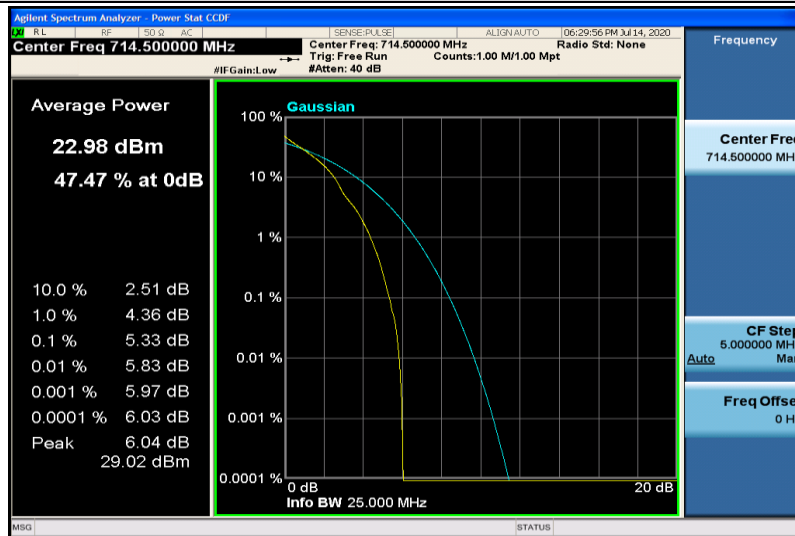

Band12-1.4MHz-16QAM-23173-1RB#0

Band12-1.4MHz-16QAM-23173-6RB#0

Band12-3MHz-QPSK-23025-1RB#0

Band12-3MHz-QPSK-23025-15RB#0

Band12-3MHz-QPSK-23095-1RB#0

Band12-3MHz-QPSK-23095-15RB#0

Band12-3MHz-QPSK-23165-1RB#0