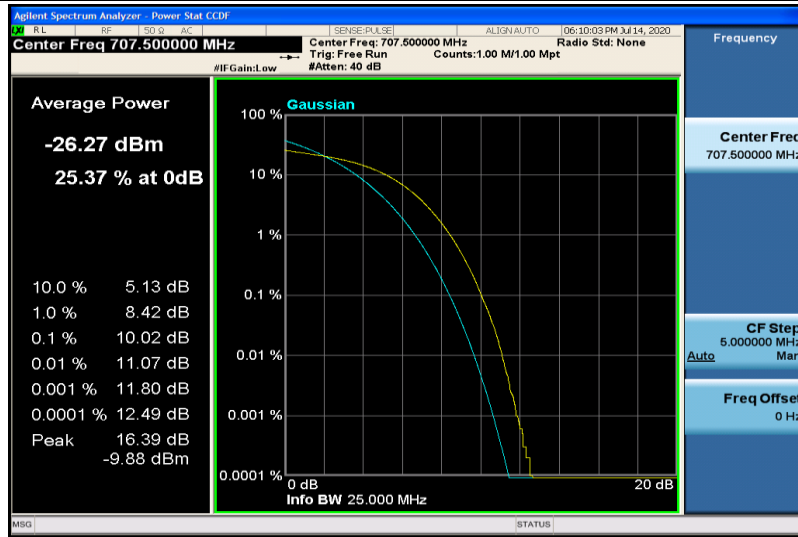

Band7-20MHz-16QAM-21100-1RB#0

Band7-20MHz-16QAM-21100-100RB#0

Band7-20MHz-16QAM-21350-1RB#0

Band7-20MHz-16QAM-21350-100RB#0

Band12-1.4MHz-QPSK-23017-1RB#0

Band12-1.4MHz-QPSK-23017-6RB#0

Band12-1.4MHz-QPSK-23095-1RB#0