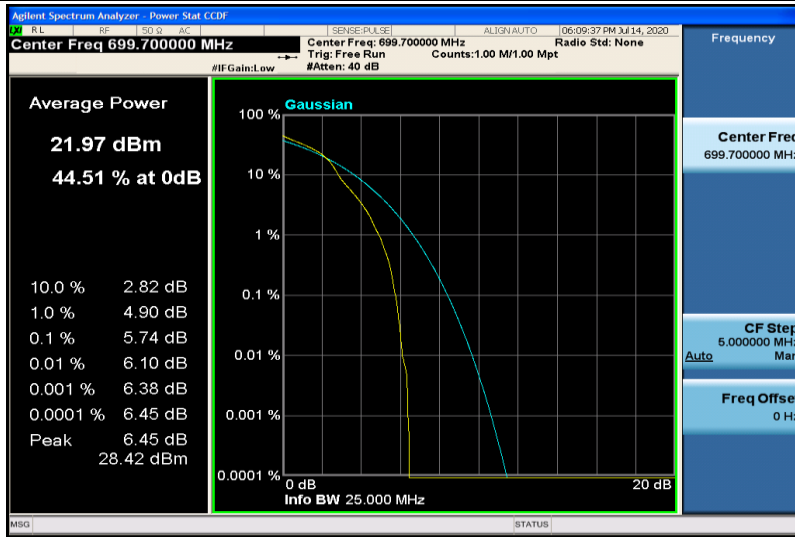

Band12-1.4MHz-QPSK-23173-6RB#0

Band12-1.4MHz-16QAM-23017-1RB#0