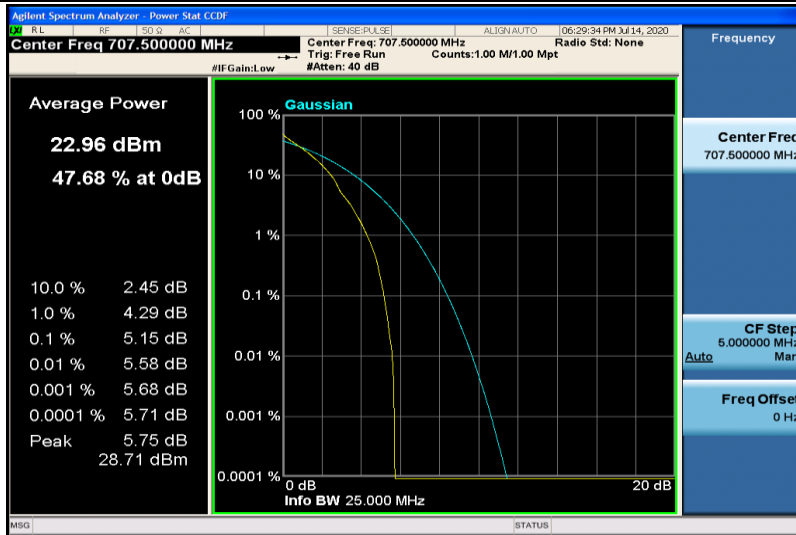

Band12-1.4MHz-16QAM-23173-1RB#0

Band12-1.4MHz-16QAM-23173-6RB#0

Band12-3MHz-QPSK-23025-1RB#0

Band12-3MHz-QPSK-23025-15RB#0

Band12-3MHz-QPSK-23095-1RB#0

Band12-3MHz-QPSK-23095-15RB#0

Band12-3MHz-QPSK-23165-1RB#0