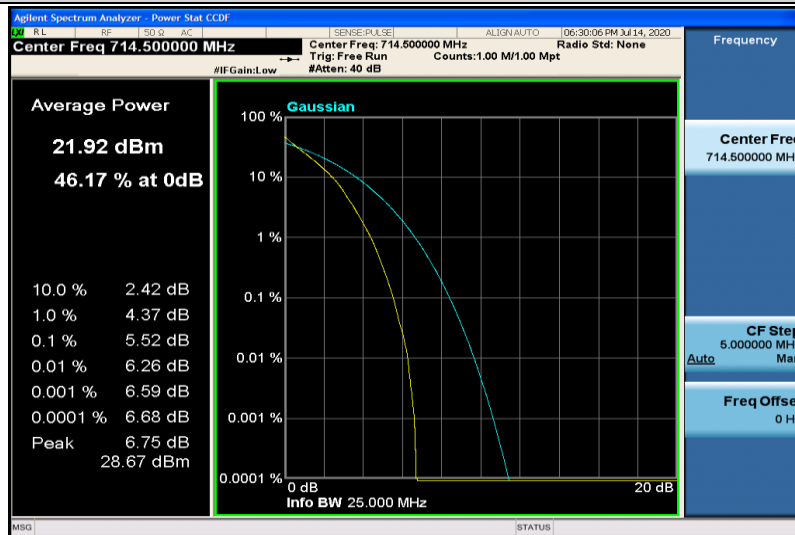

Band12-1.4MHz-16QAM-23173-1RB#0

Band12-1.4MHz-16QAM-23173-6RB#0

Band12-3MHz-QPSK-23025-1RB#0

Band12-3MHz-QPSK-23025-15RB#0

Band12-3MHz-QPSK-23095-1RB#0

Band12-3MHz-QPSK-23095-15RB#0

Band12-3MHz-QPSK-23165-1RB#0