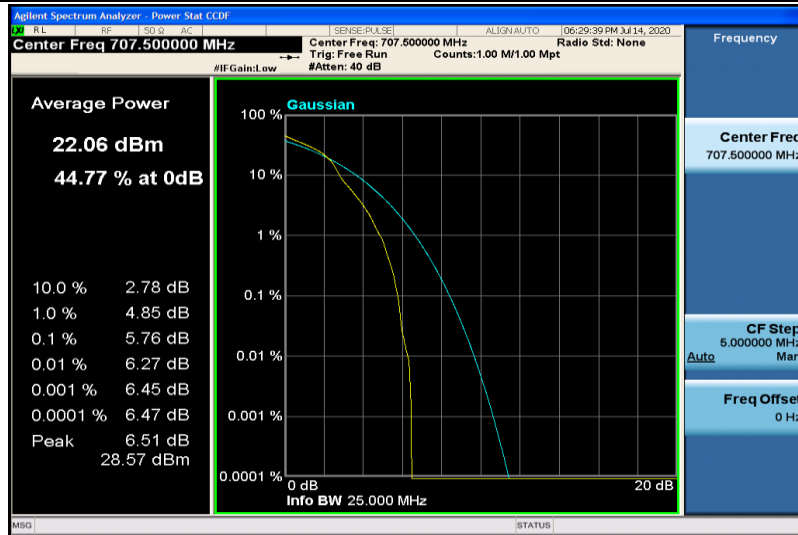

Band12-3MHz-16QAM-23025-15RB#0

Band12-3MHz-16QAM-23095-1RB#0