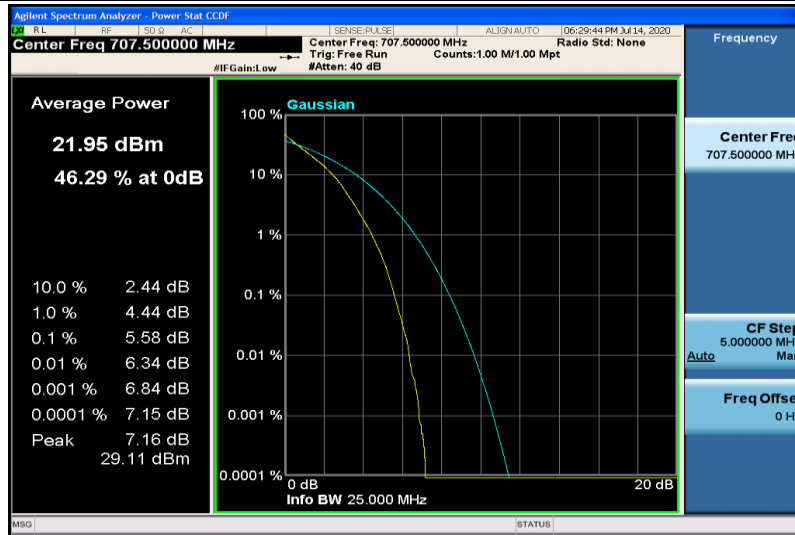

Band12-1.4MHz-16QAM-23173-1RB#0

Band12-1.4MHz-16QAM-23173-6RB#0

Band12-3MHz-QPSK-23025-1RB#0

Band12-3MHz-QPSK-23025-15RB#0

Band12-3MHz-QPSK-23095-1RB#0

Band12-3MHz-QPSK-23095-15RB#0

Band12-3MHz-QPSK-23165-1RB#0