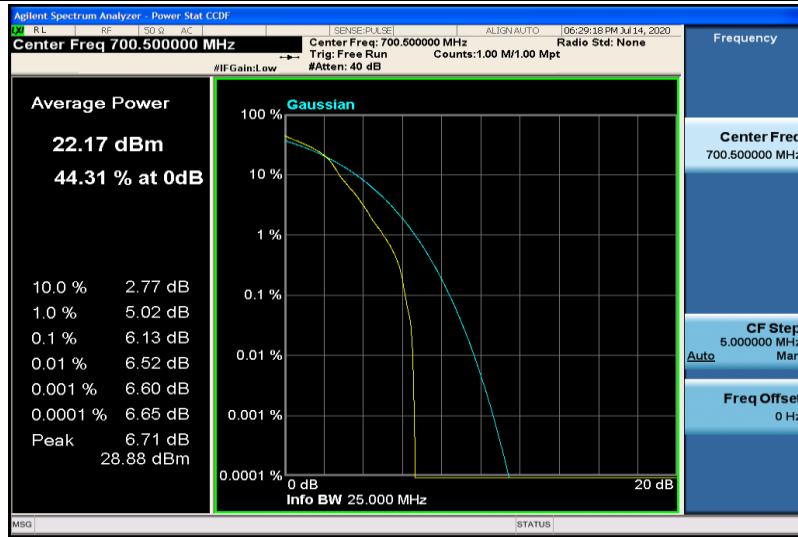

Band12-3MHz-QPSK-23165-15RB#0

Band12-3MHz-16QAM-23025-1RB#0