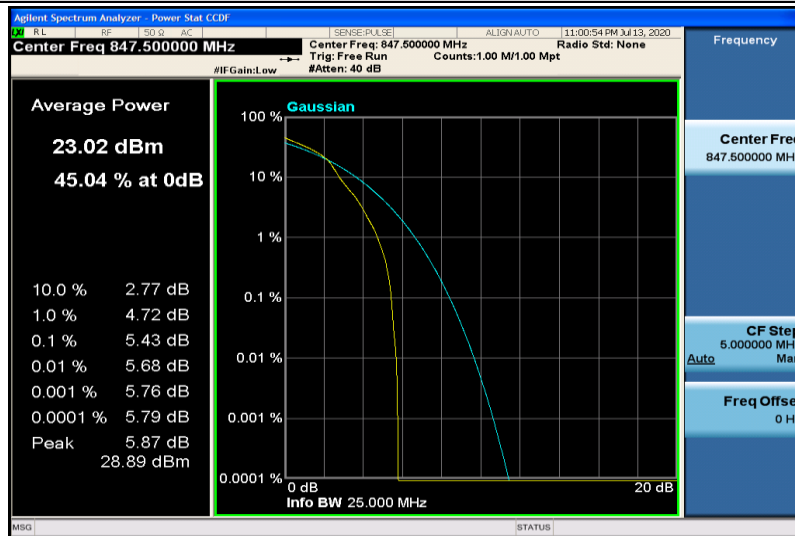

Band5-3MHz-QPSK-20525-1RB#0

Band5-3MHz-QPSK-20525-15RB#0

Band5-3MHz-QPSK-20635-1RB#0

Band5-3MHz-QPSK-20635-15RB#0

Band5-3MHz-16QAM-20415-1RB#0

Band5-3MHz-16QAM-20415-15RB#0

Band5-3MHz-16QAM-20525-1RB#0

Band5-3MHz-16QAM-20525-15RB#0