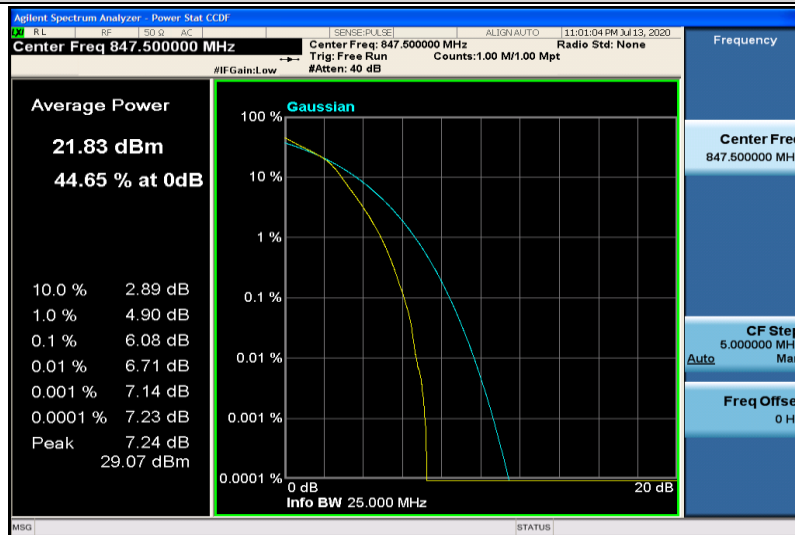

Band5-3MHz-16QAM-20635-1RB#0

Band5-3MHz-16QAM-20635-15RB#0