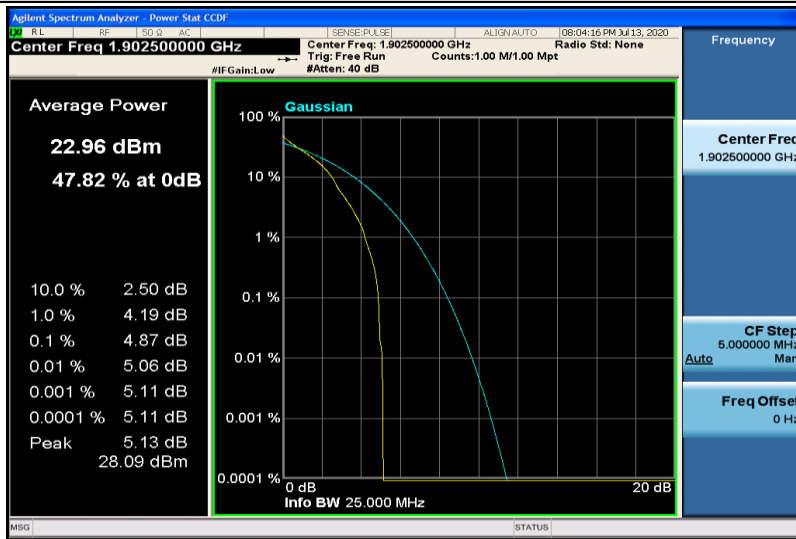

Band2-10MHz-16QAM-18900-50RB#0

Band2-10MHz-16QAM-19150-1RB#0

Band2-10MHz-16QAM-19150-50RB#0

Band2-15MHz-QPSK-18675-1RB#0

Band2-15MHz-QPSK-18675-75RB#0

Band2-15MHz-QPSK-18900-1RB#0

Band2-15MHz-QPSK-18900-75RB#0