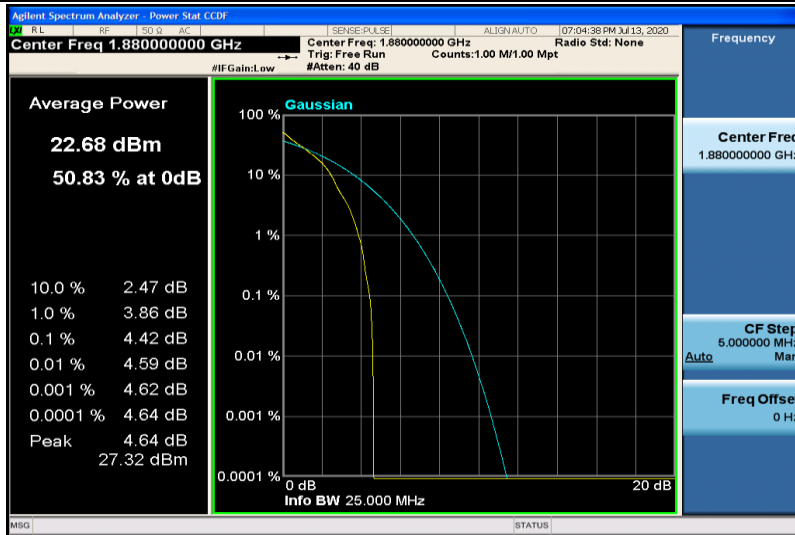

Band2-1.4MHz-16QAM-18607-6RB#0

Band2-1.4MHz-16QAM-18900-1RB#0

Band2-1.4MHz-16QAM-18900-6RB#0

Band2-1.4MHz-16QAM-19193-1RB#0

Band2-1.4MHz-16QAM-19193-6RB#0

Band2-3MHz-QPSK-18615-1RB#0

Band2-3MHz-QPSK-18615-15RB#0