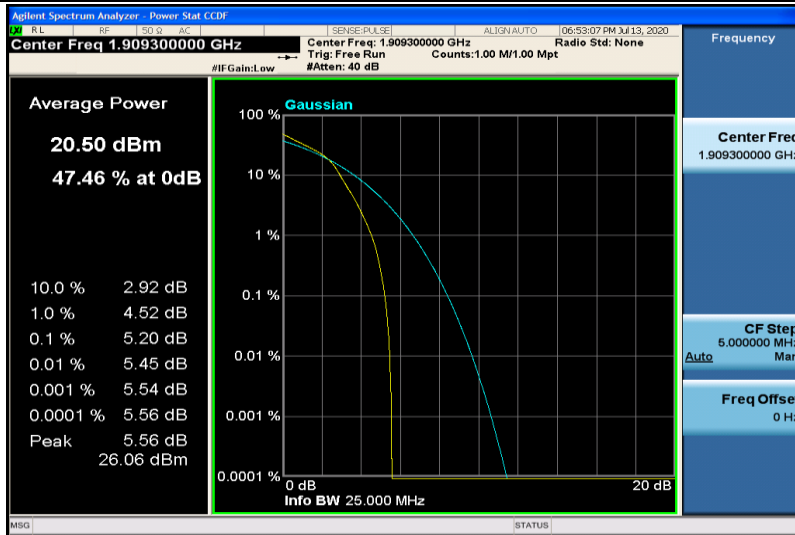

Band2-1.4MHz-16QAM-18607-6RB#0

Band2-1.4MHz-16QAM-18900-1RB#0

Band2-1.4MHz-16QAM-18900-6RB#0

Band2-1.4MHz-16QAM-19193-1RB#0

Band2-1.4MHz-16QAM-19193-6RB#0

Band2-3MHz-QPSK-18615-1RB#0

Band2-3MHz-QPSK-18615-15RB#0