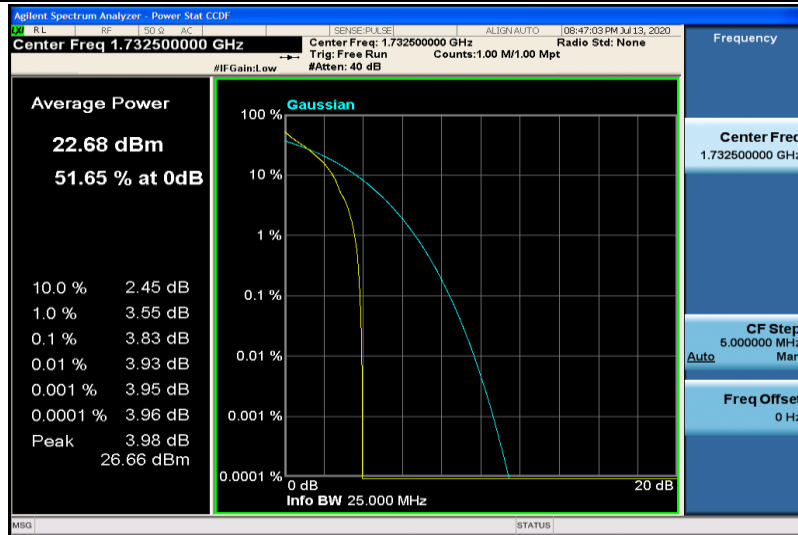

Band4-1.4MHz-QPSK-20175-1RB#0