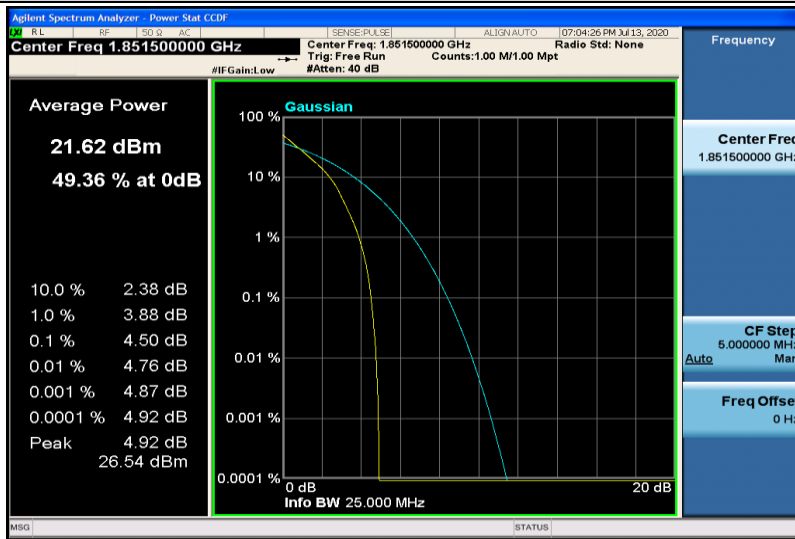

Band2-1.4MHz-16QAM-18607-6RB#0

Band2-1.4MHz-16QAM-18900-1RB#0

Band2-1.4MHz-16QAM-18900-6RB#0

Band2-1.4MHz-16QAM-19193-1RB#0

Band2-1.4MHz-16QAM-19193-6RB#0

Band2-3MHz-QPSK-18615-1RB#0

Band2-3MHz-QPSK-18615-15RB#0