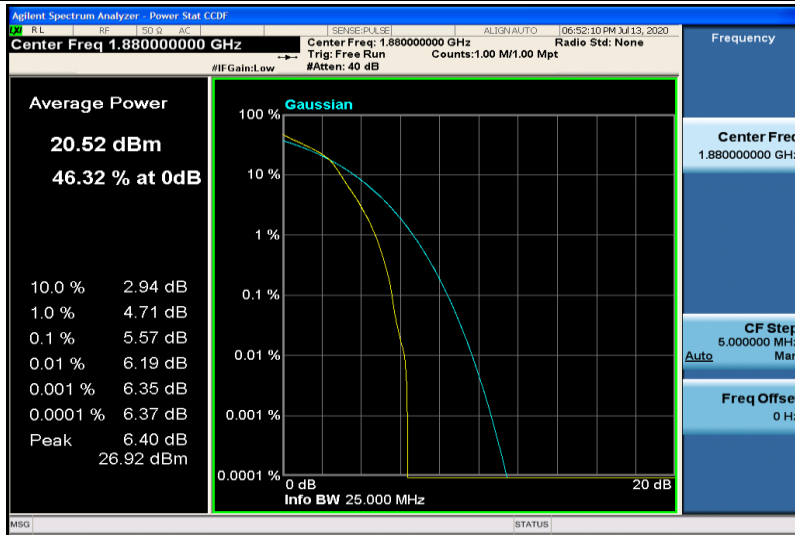

Band2-1.4MHz-16QAM-18900-6RB#0