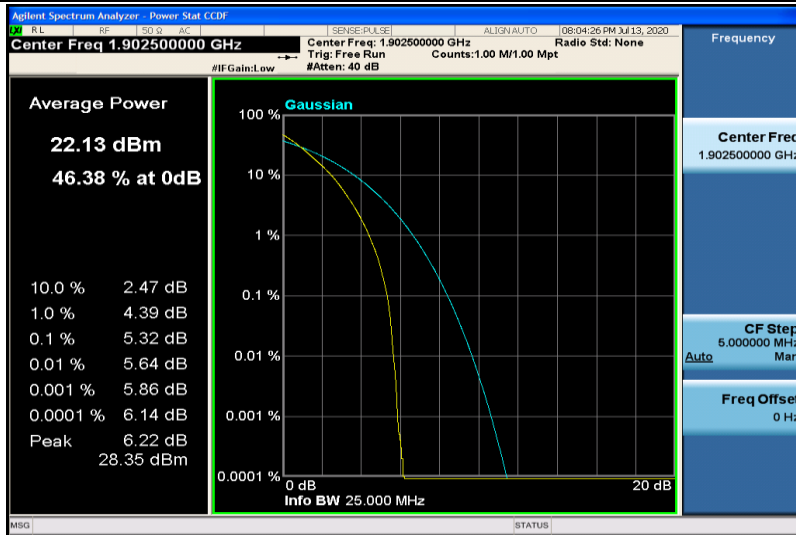

Band2-15MHz-QPSK-19125-75RB#0