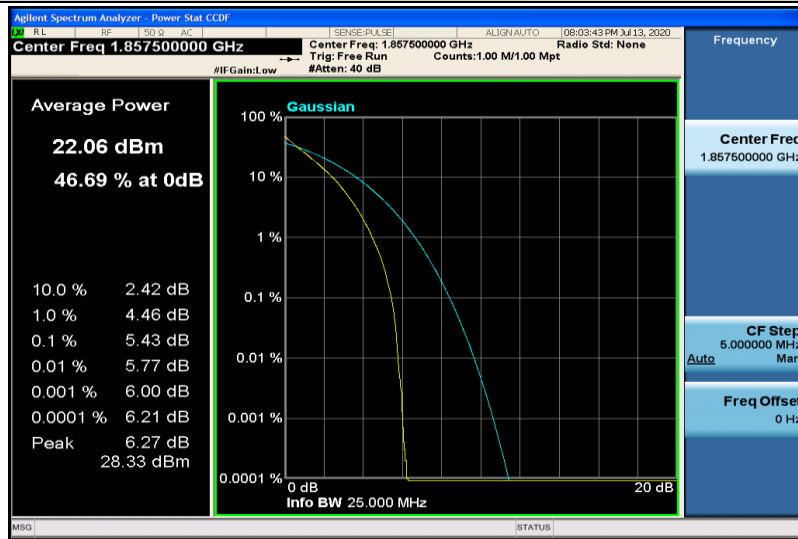

Band2-10MHz-16QAM-18900-50RB#0

Band2-10MHz-16QAM-19150-1RB#0

Band2-10MHz-16QAM-19150-50RB#0

Band2-15MHz-QPSK-18675-1RB#0

Band2-15MHz-QPSK-18675-75RB#0

Band2-15MHz-QPSK-18900-1RB#0

Band2-15MHz-QPSK-18900-75RB#0