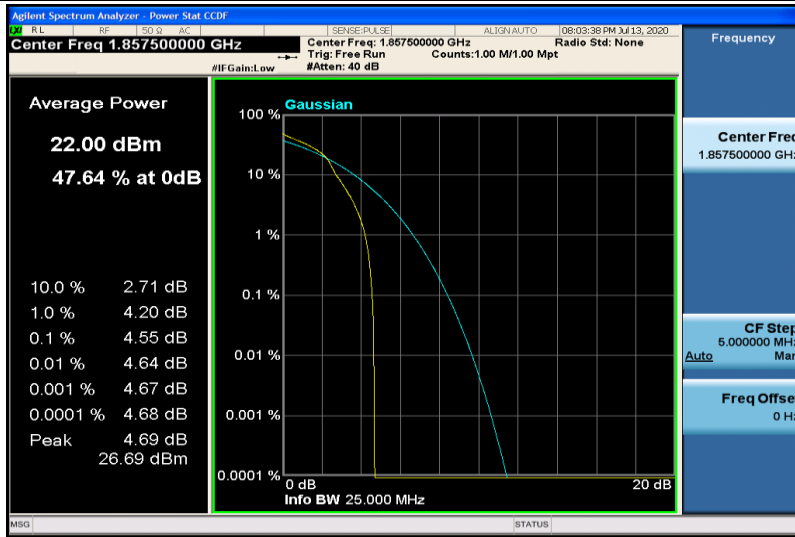

Band2-15MHz-16QAM-18675-1RB#0