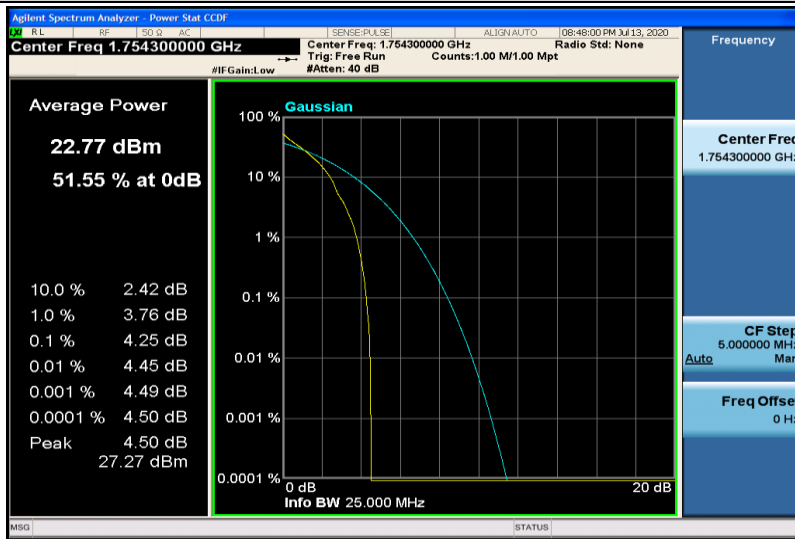

Band4-1.4MHz-QPSK-20393-1RB#0