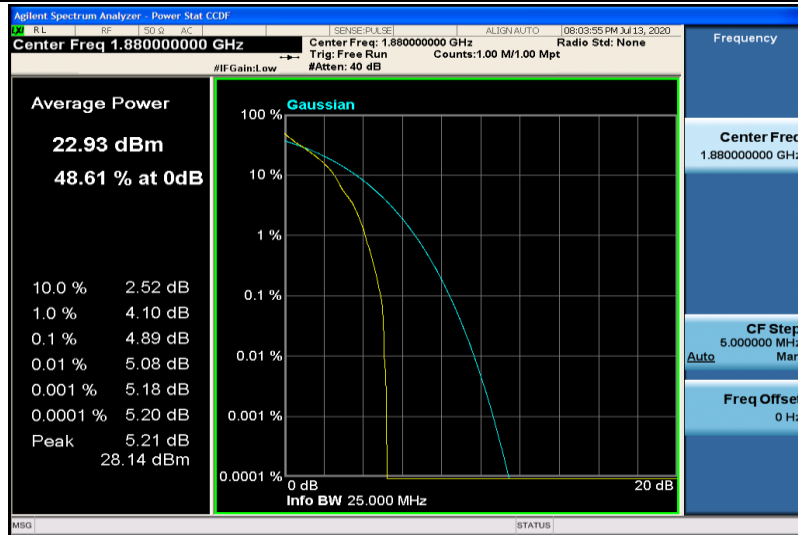

Band2-10MHz-16QAM-18900-50RB#0

Band2-10MHz-16QAM-19150-1RB#0

Band2-10MHz-16QAM-19150-50RB#0

Band2-15MHz-QPSK-18675-1RB#0

Band2-15MHz-QPSK-18675-75RB#0

Band2-15MHz-QPSK-18900-1RB#0

Band2-15MHz-QPSK-18900-75RB#0