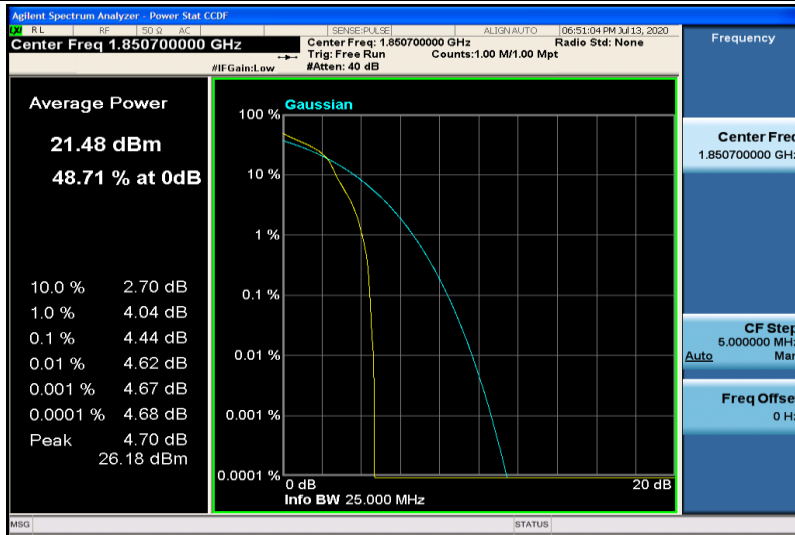

### Test Graphs

Band2-1.4MHz-QPSK-18607-1RB#0

Band2-1.4MHz-QPSK-18607-6RB#0

Band2-1.4MHz-QPSK-18900-1RB#0

Band2-1.4MHz-QPSK-18900-6RB#0

Band2-1.4MHz-QPSK-19193-1RB#0

Band2-1.4MHz-QPSK-19193-6RB#0

Band2-1.4MHz-16QAM-18607-1RB#0