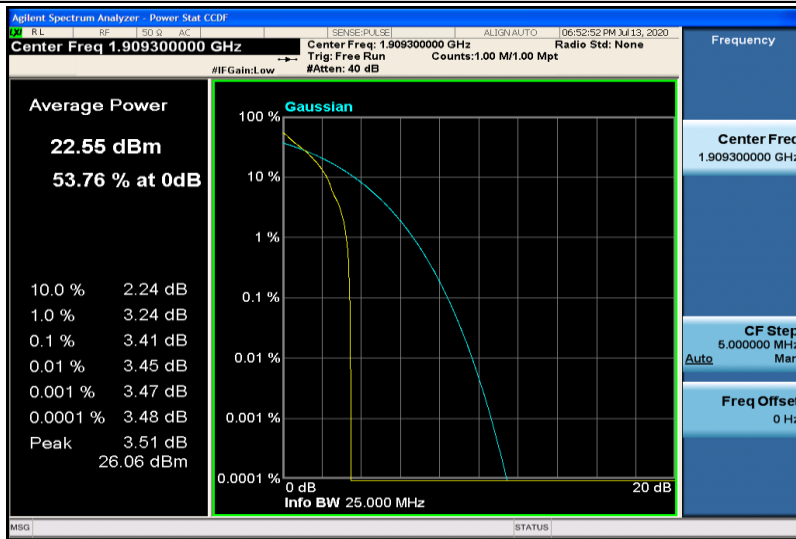

### Test Graphs

Band2-1.4MHz-QPSK-18607-1RB#0

Band2-1.4MHz-QPSK-18607-6RB#0

Band2-1.4MHz-QPSK-18900-1RB#0

Band2-1.4MHz-QPSK-18900-6RB#0

Band2-1.4MHz-QPSK-19193-1RB#0

Band2-1.4MHz-QPSK-19193-6RB#0

Band2-1.4MHz-16QAM-18607-1RB#0