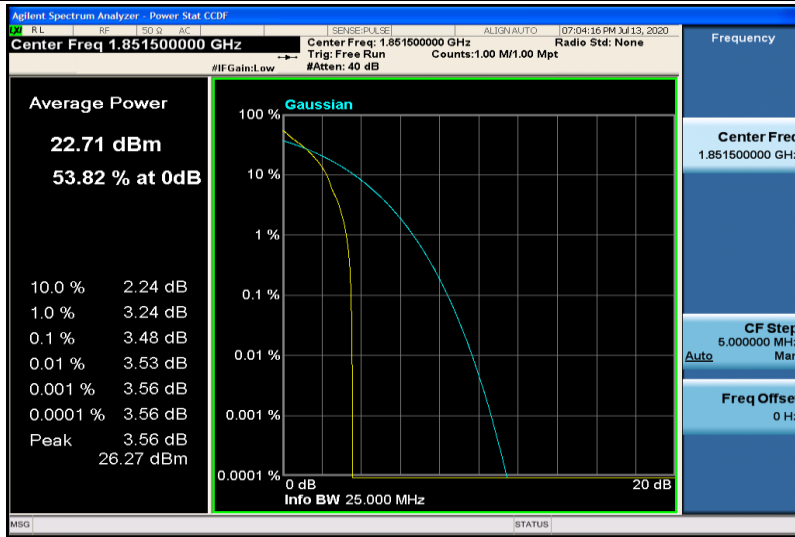

Band2-1.4MHz-16QAM-18607-6RB#0

Band2-1.4MHz-16QAM-18900-1RB#0

Band2-1.4MHz-16QAM-18900-6RB#0

Band2-1.4MHz-16QAM-19193-1RB#0

Band2-1.4MHz-16QAM-19193-6RB#0

Band2-3MHz-QPSK-18615-1RB#0

Band2-3MHz-QPSK-18615-15RB#0