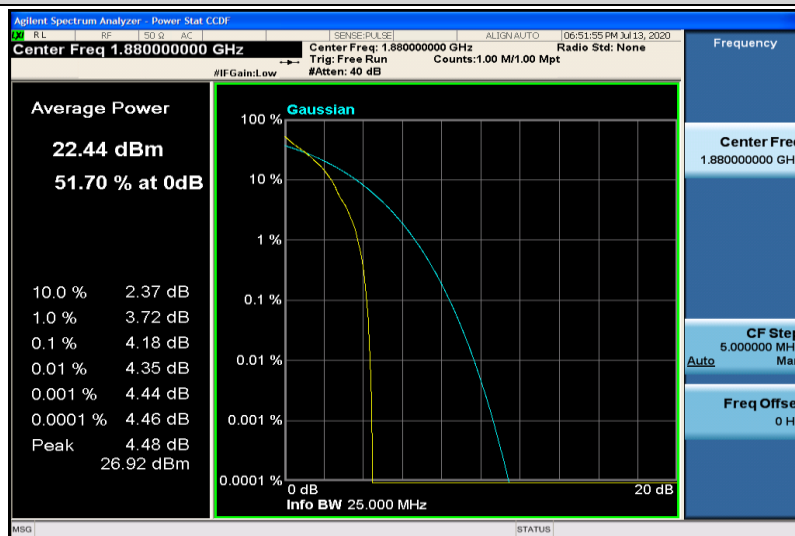

### Test Graphs

Band2-1.4MHz-QPSK-18607-1RB#0

Band2-1.4MHz-QPSK-18607-6RB#0

Band2-1.4MHz-QPSK-18900-1RB#0

Band2-1.4MHz-QPSK-18900-6RB#0

Band2-1.4MHz-QPSK-19193-1RB#0

Band2-1.4MHz-QPSK-19193-6RB#0

Band2-1.4MHz-16QAM-18607-1RB#0