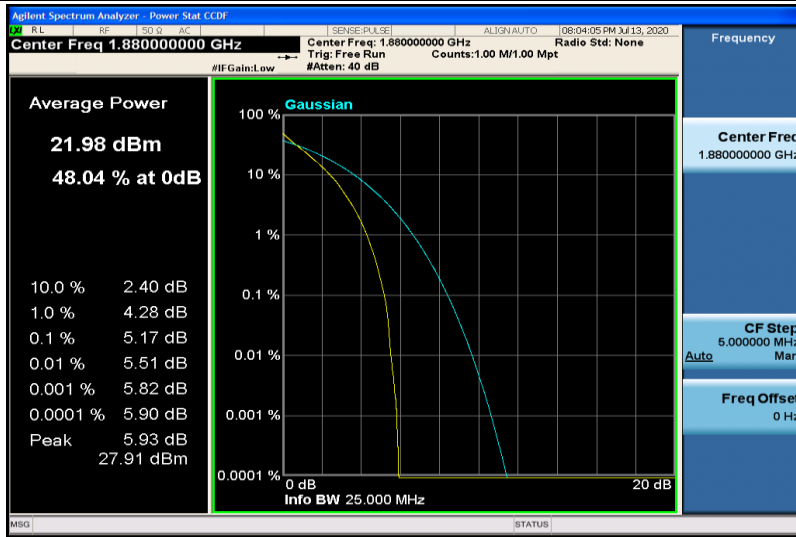

Band2-10MHz-16QAM-18900-50RB#0

Band2-10MHz-16QAM-19150-1RB#0

Band2-10MHz-16QAM-19150-50RB#0

Band2-15MHz-QPSK-18675-1RB#0

Band2-15MHz-QPSK-18675-75RB#0

Band2-15MHz-QPSK-18900-1RB#0

Band2-15MHz-QPSK-18900-75RB#0