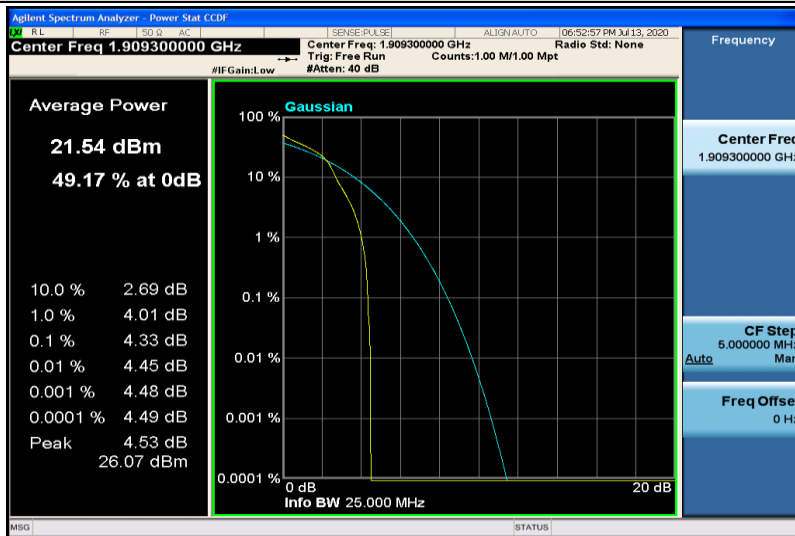

Band2-1.4MHz-16QAM-19193-1RB#0