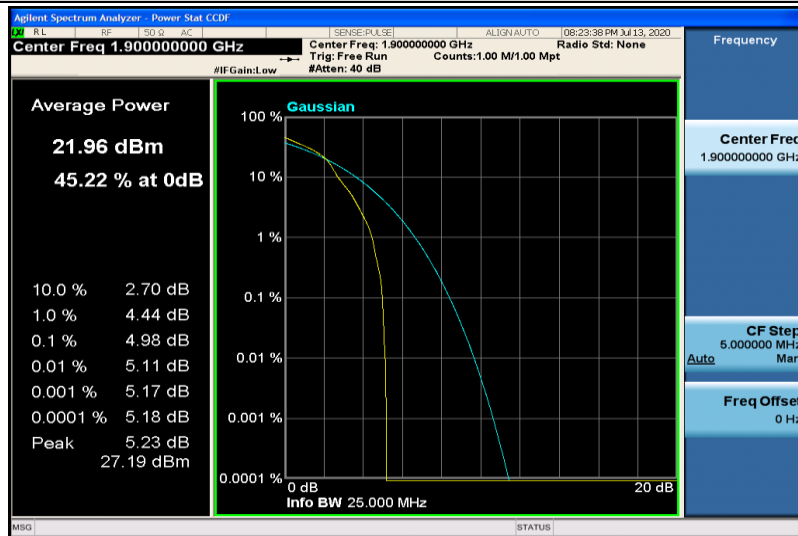

Band2-20MHz-16QAM-18700-1RB#0

Band2-20MHz-16QAM-18700-100RB#0

Band2-20MHz-16QAM-18900-1RB#0

Band2-20MHz-16QAM-18900-100RB#0

Band2-20MHz-16QAM-19100-1R1B#0

Band2-20MHz-16QAM-19100-100RB#0

Band4-1.4MHz-QPSK-19957-1RB#0