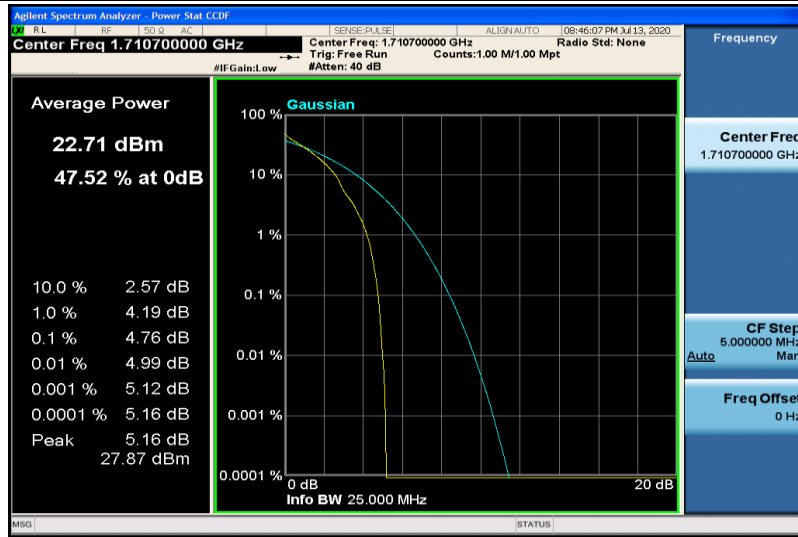

Band2-20MHz-16QAM-18700-1RB#0

Band2-20MHz-16QAM-18700-100RB#0

Band2-20MHz-16QAM-18900-1RB#0

Band2-20MHz-16QAM-18900-100RB#0

Band2-20MHz-16QAM-19100-1R1B#0

Band2-20MHz-16QAM-19100-100RB#0

Band4-1.4MHz-QPSK-19957-1RB#0