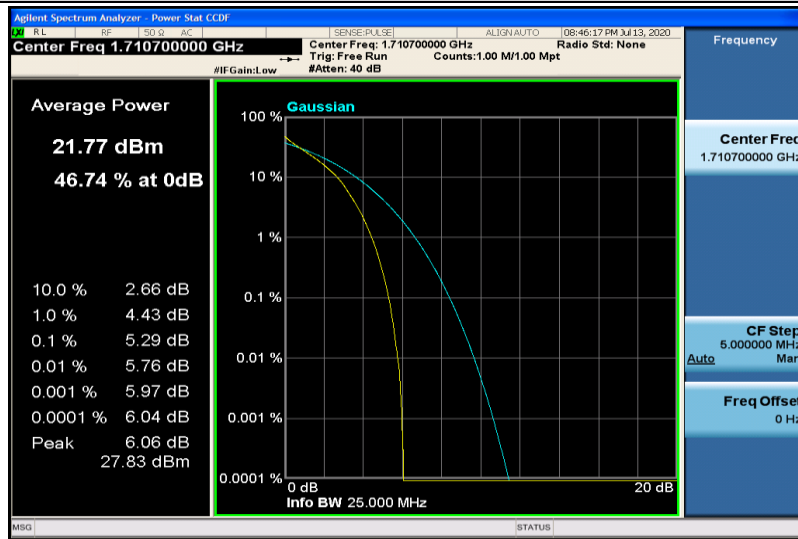

Band2-20MHz-16QAM-18700-1RB#0

Band2-20MHz-16QAM-18700-100RB#0

Band2-20MHz-16QAM-18900-1RB#0

Band2-20MHz-16QAM-18900-100RB#0

Band2-20MHz-16QAM-19100-1R1B#0

Band2-20MHz-16QAM-19100-100RB#0

Band4-1.4MHz-QPSK-19957-1RB#0