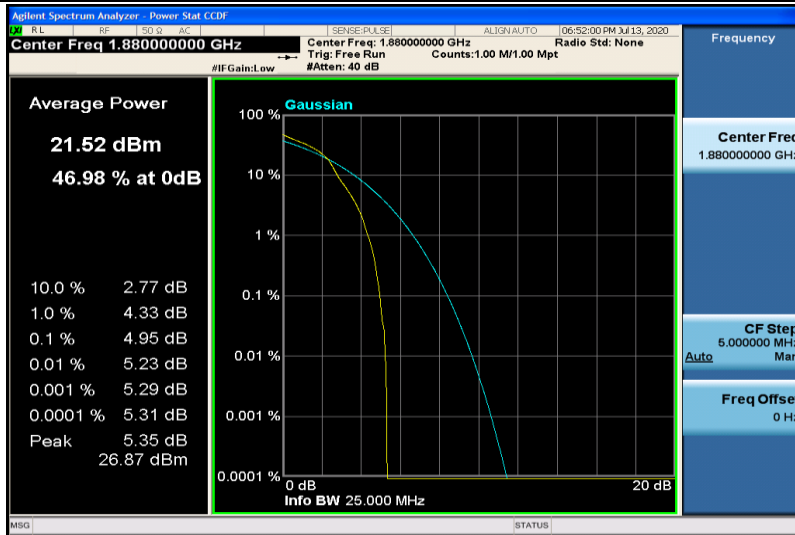

Band2-1.4MHz-16QAM-18900-1RB#0