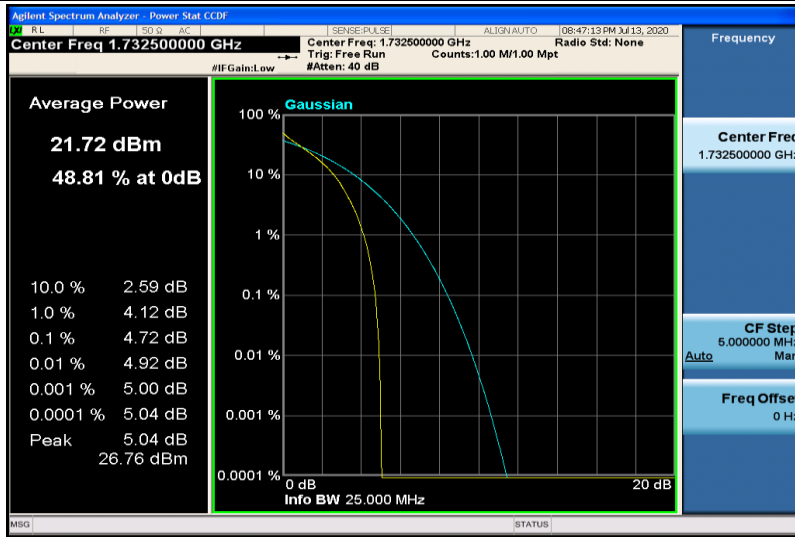

Band4-1.4MHz-QPSK-20175-6RB#0