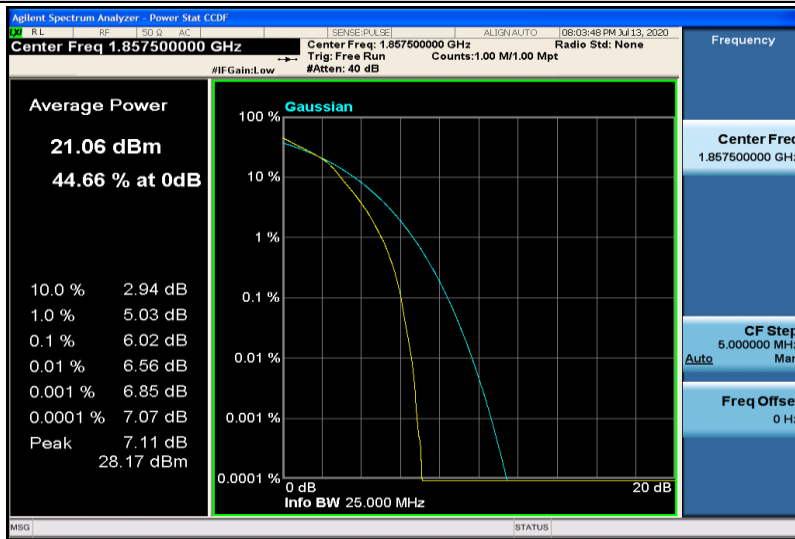

Band2-15MHz-16QAM-18675-75RB#0