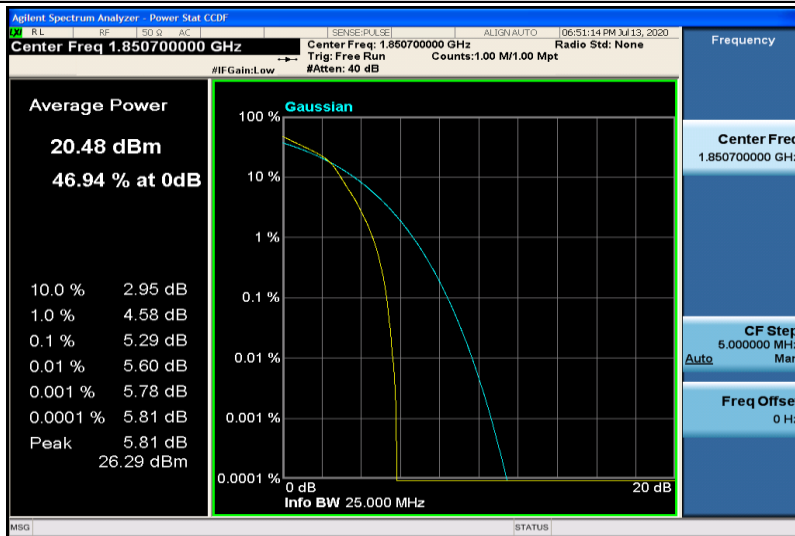

### Test Graphs

Band2-1.4MHz-QPSK-18607-1RB#0

Band2-1.4MHz-QPSK-18607-6RB#0

Band2-1.4MHz-QPSK-18900-1RB#0

Band2-1.4MHz-QPSK-18900-6RB#0

Band2-1.4MHz-QPSK-19193-1RB#0

Band2-1.4MHz-QPSK-19193-6RB#0

Band2-1.4MHz-16QAM-18607-1RB#0