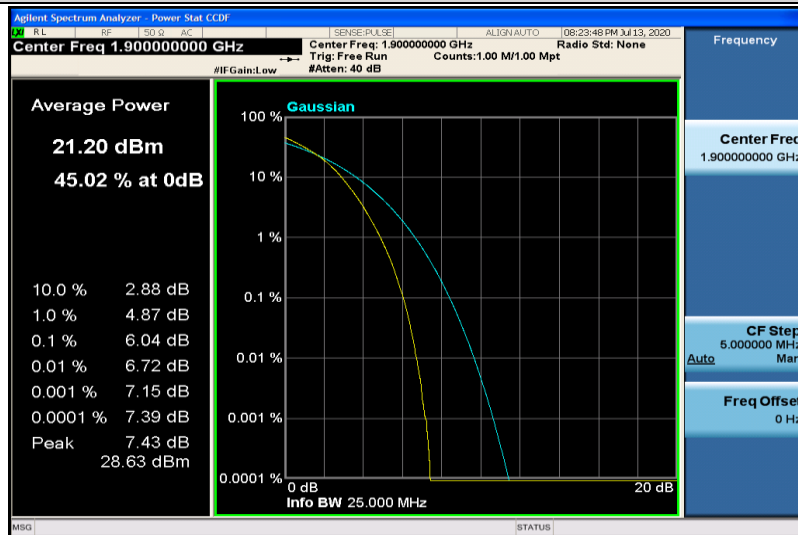

Band2-20MHz-16QAM-18700-1RB#0

Band2-20MHz-16QAM-18700-100RB#0

Band2-20MHz-16QAM-18900-1RB#0

Band2-20MHz-16QAM-18900-100RB#0

Band2-20MHz-16QAM-19100-1R1B#0

Band2-20MHz-16QAM-19100-100RB#0

Band4-1.4MHz-QPSK-19957-1RB#0