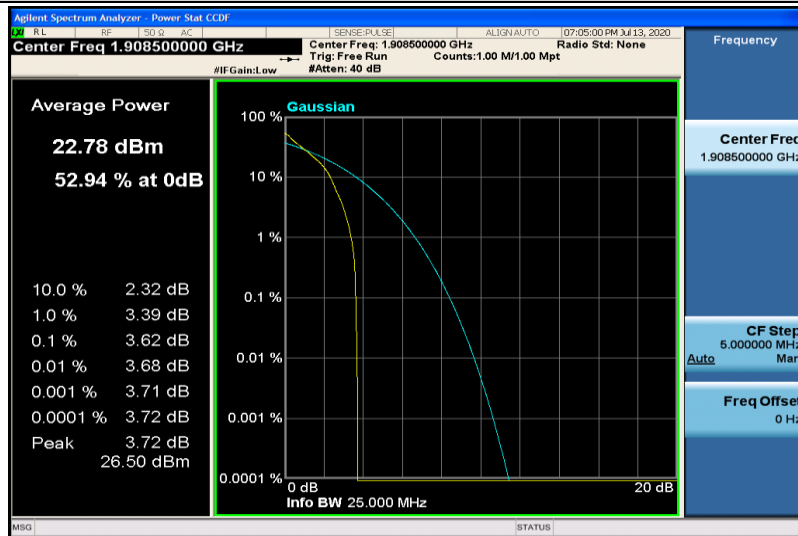

Band2-3MHz-QPSK-19185-1RB#0