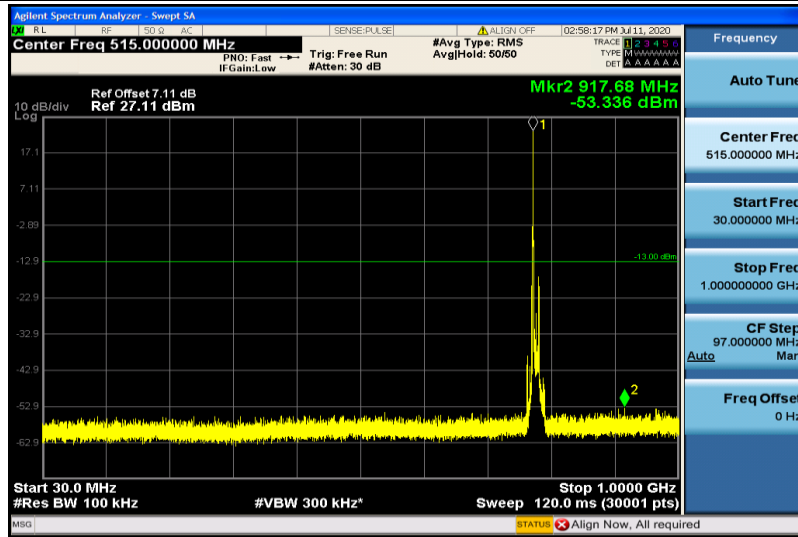

Band13-10MHz-QPSK-23230-1RB#0-1000~26000MHz

Band13-10MHz-16QAM-23230-1RB#0-30~1000MHz