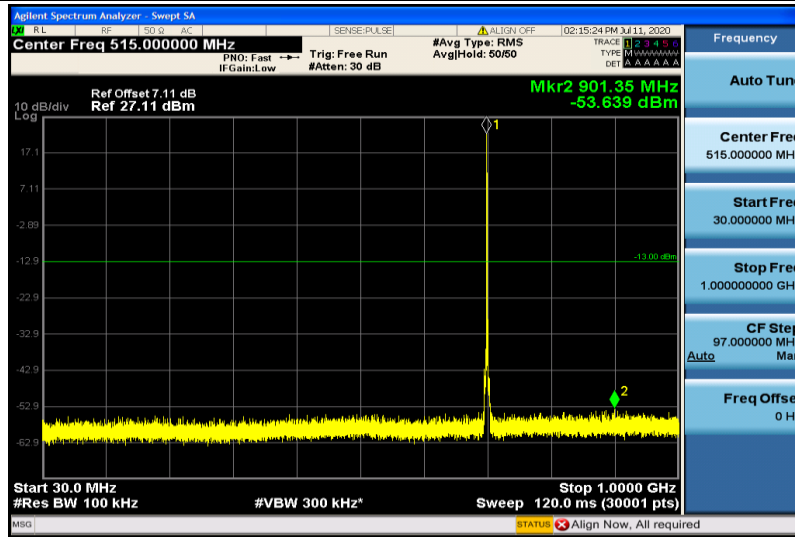

Band12-1.4MHz-QPSK-23017-1RB#0-1000~26000MHz

Band12-1.4MHz-QPSK-23095-1RB#0-30~1000MHz