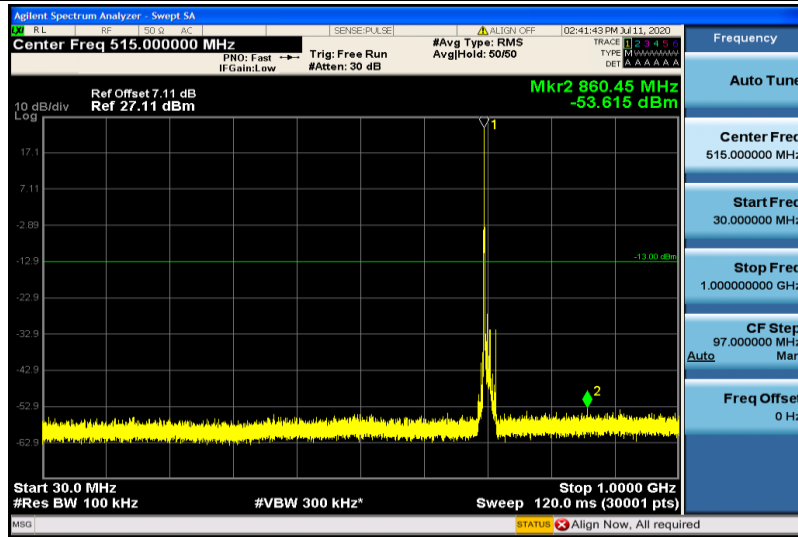

Band12-10MHz-QPSK-23130-1RB#0-30~1000MHz

Band12-10MHz-QPSK-23130-1RB#0-1000~26000MHz

Band12-10MHz-16QAM-23060-1RB#0-30~1000MHz

Band12-10MHz-16QAM-23060-1RB#0-1000~26000MHz

Band12-10MHz-16QAM-23095-1RB#0-30~1000MHz