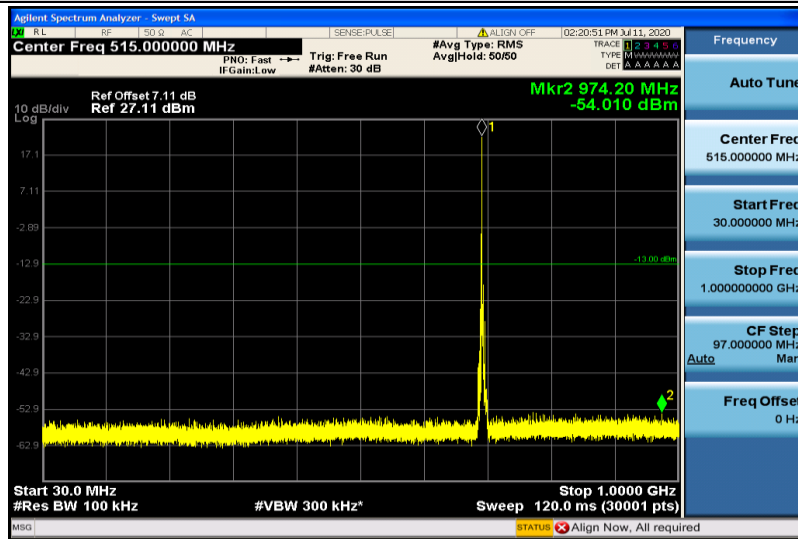

Band12-1.4MHz-16QAM-23173-1RB#0-1000~26000MHz

Band12-3MHz-QPSK-23025-1RB#0-30~1000MHz