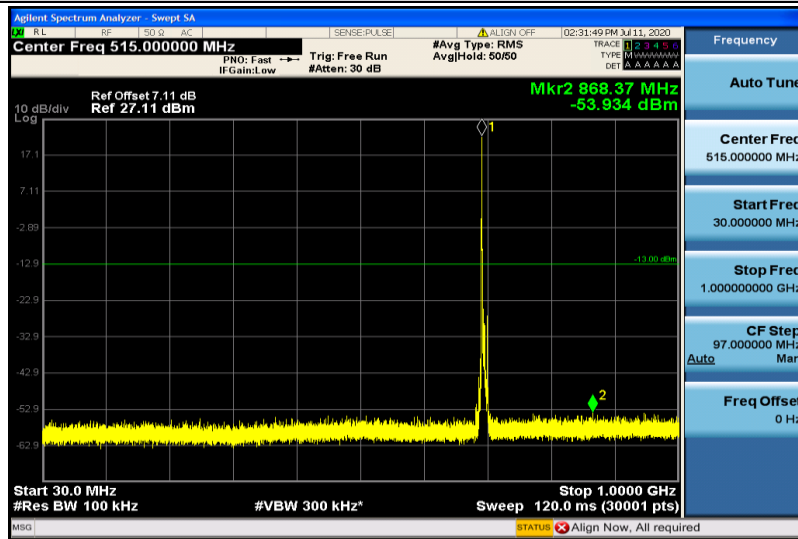

Band12-3MHz-16QAM-23095-1RB#0-30~1000MHz

Band12-3MHz-16QAM-23095-1RB#0-1000~26000MHz

Band12-3MHz-16QAM-23165-1RB#0-30~1000MHz

Band12-3MHz-16QAM-23165-1RB#0-1000~26000MHz

Band12-5MHz-QPSK-23035-1RB#0-30~1000MHz