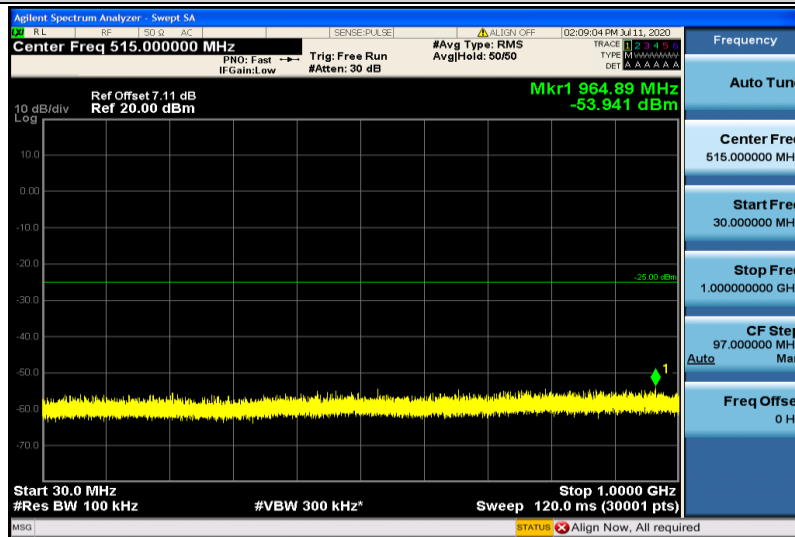

Band7-20MHz-16QAM-21100-1RB#0-1000~26000MHz

Band7-20MHz-16QAM-21350-1RB#0-30~1000MHz