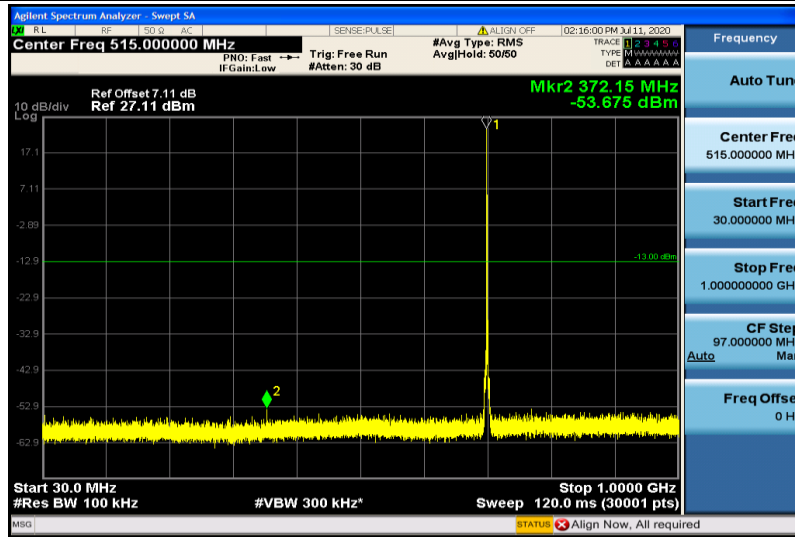

Band12-1.4MHz-16QAM-23017-1RB#0-1000~26000MHz

Band12-1.4MHz-16QAM-23095-1RB#0-30~1000MHz