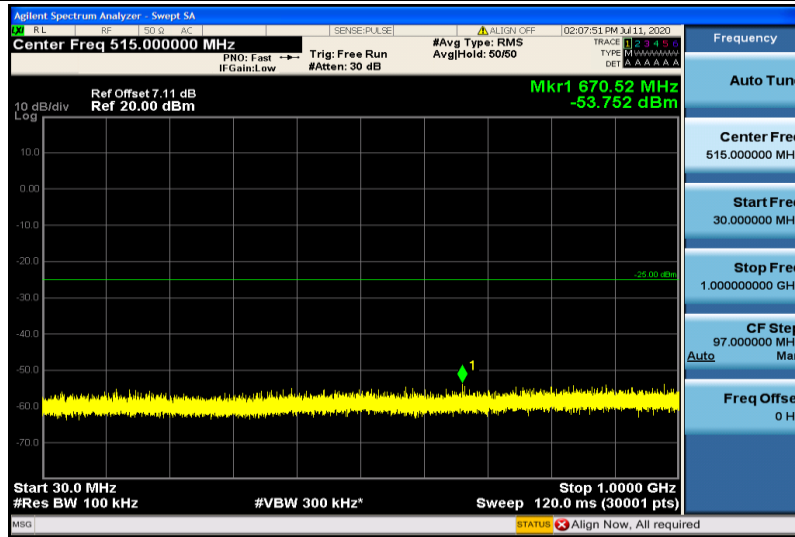

Band7-20MHz-16QAM-20850-1RB#0-1000~26000MHz

Band7-20MHz-16QAM-21100-1RB#0-30~1000MHz