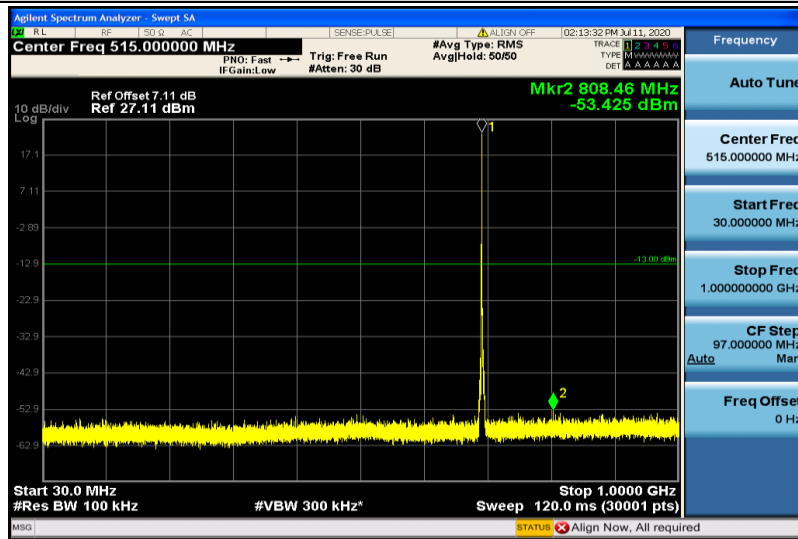

Band7-20MHz-16QAM-20850-1RB#0-1000~26000MHz

Band7-20MHz-16QAM-21100-1RB#0-30~1000MHz

Band7-20MHz-16QAM-21100-1RB#0-1000~26000MHz

Band7-20MHz-16QAM-21350-1RB#0-30~1000MHz

Band7-20MHz-16QAM-21350-1RB#0-1000~26000MHz