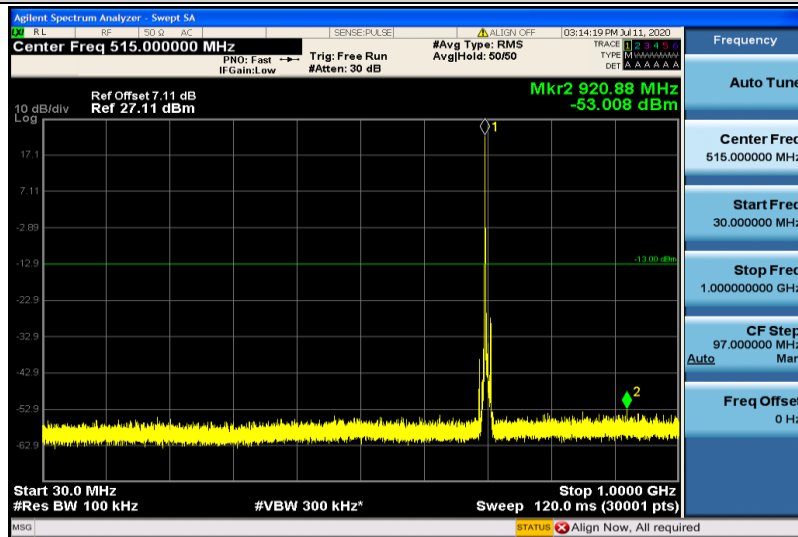

Band13-10MHz-QPSK-23230-1RB#0-30~1000MHz

Band13-10MHz-QPSK-23230-1RB#0-1000~26000MHz

Band13-10MHz-16QAM-23230-1RB#0-30~1000MHz

Band13-10MHz-16QAM-23230-1RB#0-1000~26000MHz

Band17-5MHz-QPSK-23755-1RB#0-30~1000MHz