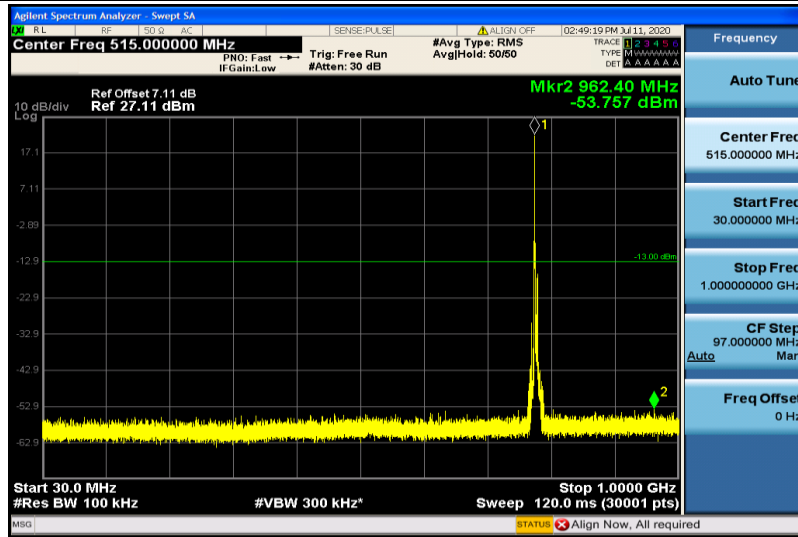

Band13-5MHz-16QAM-23205-1RB#0-1000~26000MHz

Band13-5MHz-16QAM-23230-1RB#0-30~1000MHz