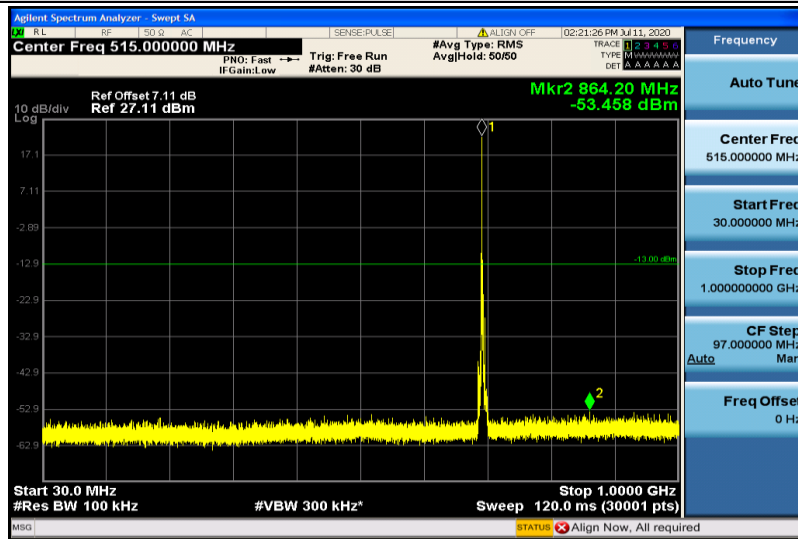

Band12-3MHz-QPSK-23165-1RB#0-1000~26000MHz

Band12-3MHz-16QAM-23025-1RB#0-30~1000MHz