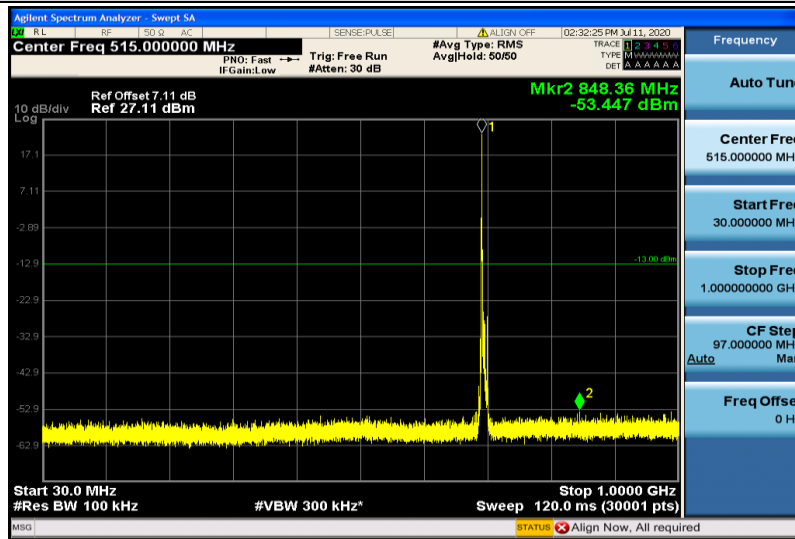

Band12-5MHz-QPSK-23035-1RB#0-1000~26000MHz

Band12-5MHz-QPSK-23095-1RB#0-30~1000MHz

Band12-5MHz-QPSK-23095-1RB#0-1000~26000MHz

Band12-5MHz-QPSK-23155-1RB#0-30~1000MHz

Band12-5MHz-QPSK-23155-1RB#0-1000~26000MHz