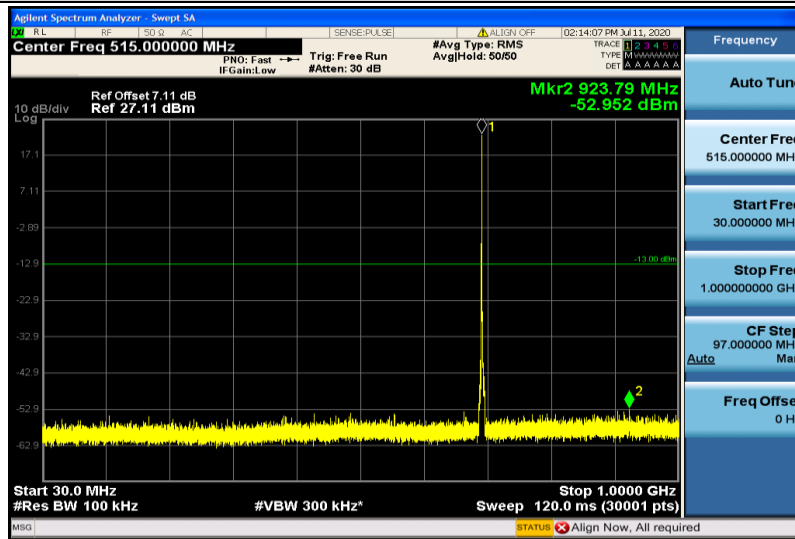

Band12-1.4MHz-QPSK-23173-1RB#0-1000~26000MHz

Band12-1.4MHz-16QAM-23017-1RB#0-30~1000MHz