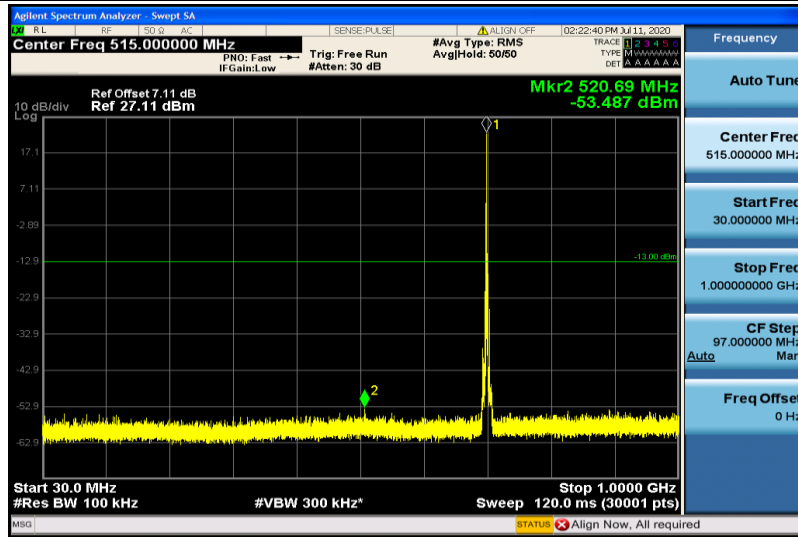

Band12-3MHz-QPSK-23095-1RB#0-1000~26000MHz

Band12-3MHz-QPSK-23165-1RB#0-30~1000MHz

Band12-3MHz-QPSK-23165-1RB#0-1000~26000MHz

Band12-3MHz-16QAM-23025-1RB#0-30~1000MHz

Band12-3MHz-16QAM-23025-1RB#0-1000~26000MHz