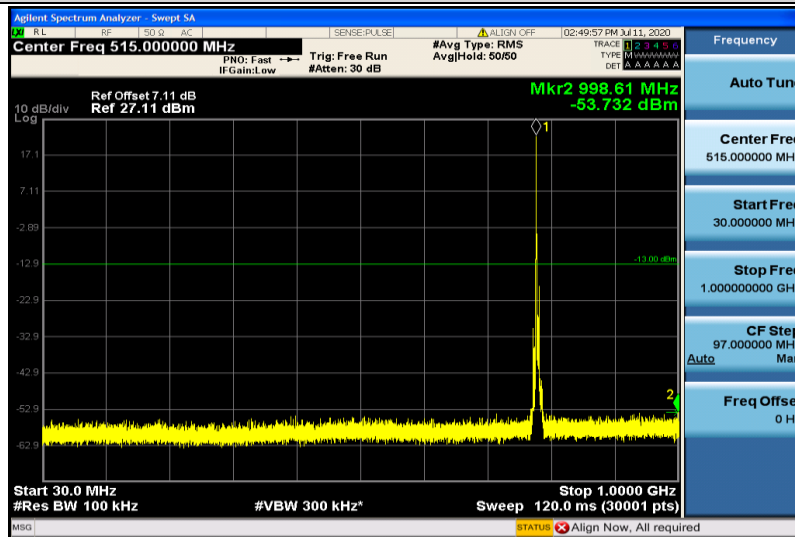

Band13-5MHz-QPSK-23230-1RB#0-1000~26000MHz

Band13-5MHz-QPSK-23255-1RB#0-30~1000MHz