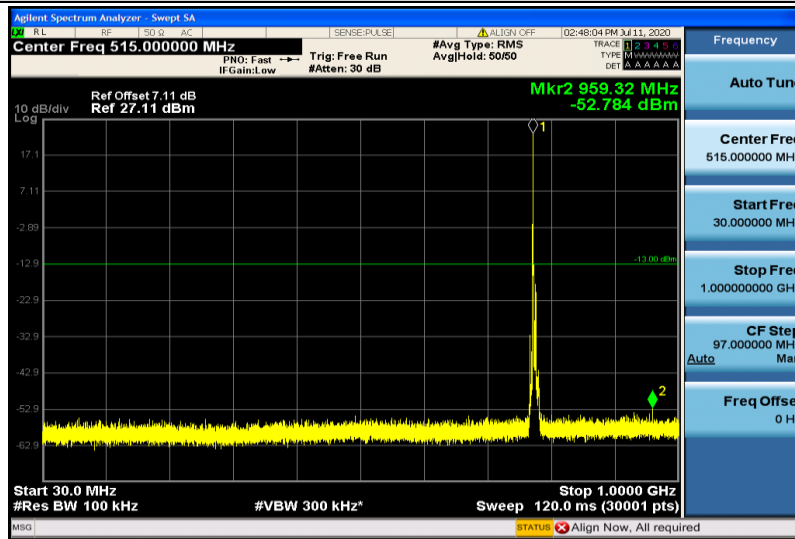

Band13-5MHz-QPSK-23230-1RB#0-30~1000MHz

Band13-5MHz-QPSK-23230-1RB#0-1000~26000MHz

Band13-5MHz-QPSK-23255-1RB#0-30~1000MHz

Band13-5MHz-QPSK-23255-1RB#0-1000~26000MHz

Band13-5MHz-16QAM-23205-1RB#0-30~1000MHz