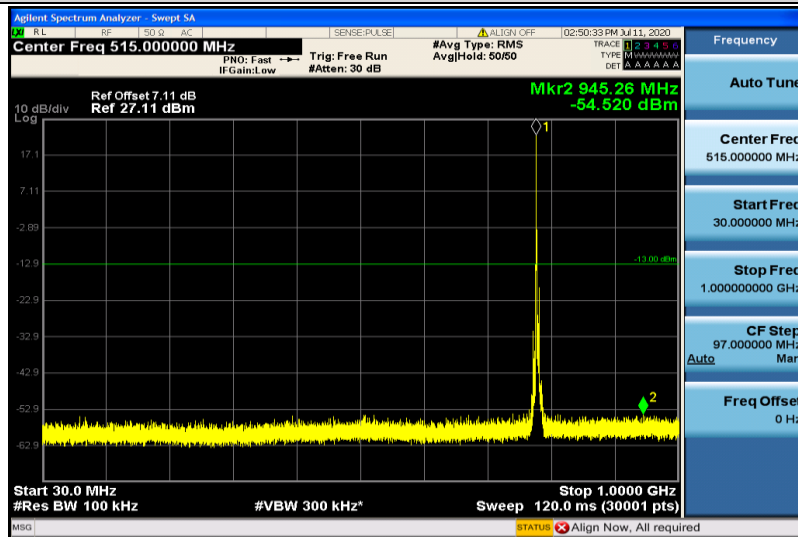

Band13-5MHz-16QAM-23205-1RB#0-1000~26000MHz

Band13-5MHz-16QAM-23230-1RB#0-30~1000MHz

Band13-5MHz-16QAM-23230-1RB#0-1000~26000MHz

Band13-5MHz-16QAM-23255-1RB#0-30~1000MHz

Band13-5MHz-16QAM-23255-1RB#0-1000~26000MHz