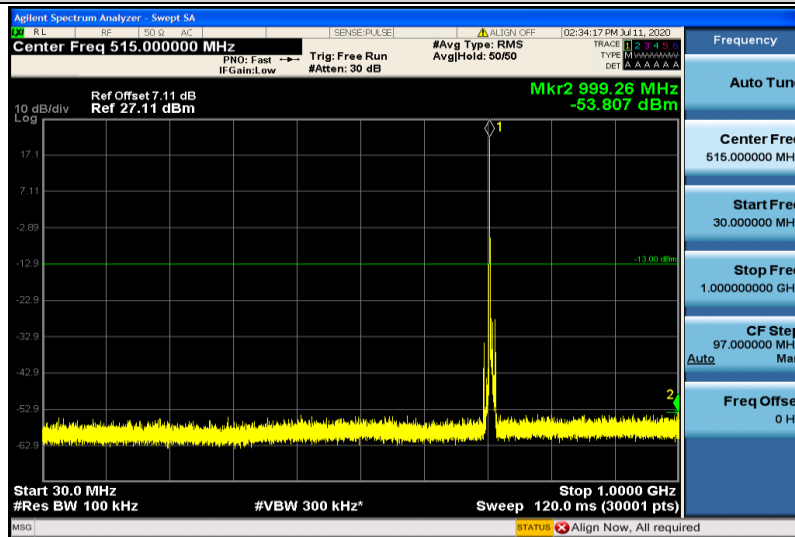

Band12-5MHz-QPSK-23095-1RB#0-1000~26000MHz

Band12-5MHz-QPSK-23155-1RB#0-30~1000MHz