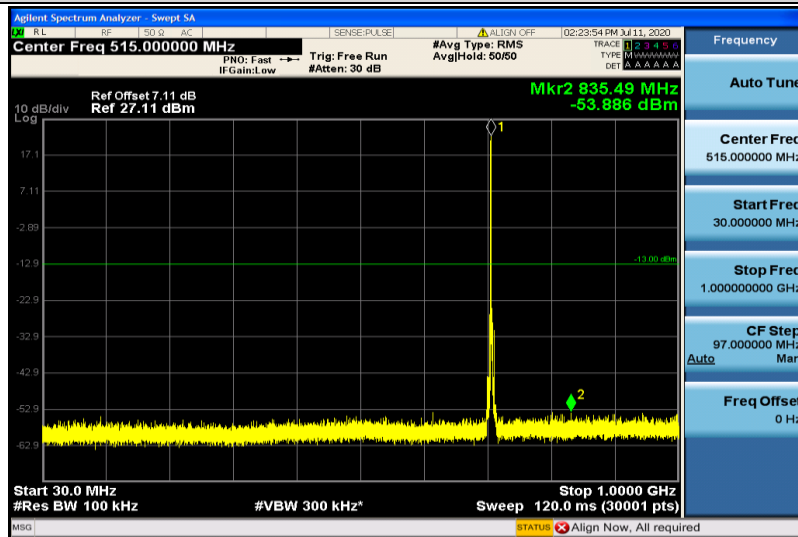

Band12-3MHz-16QAM-23095-1RB#0-1000~26000MHz

Band12-3MHz-16QAM-23165-1RB#0-30~1000MHz