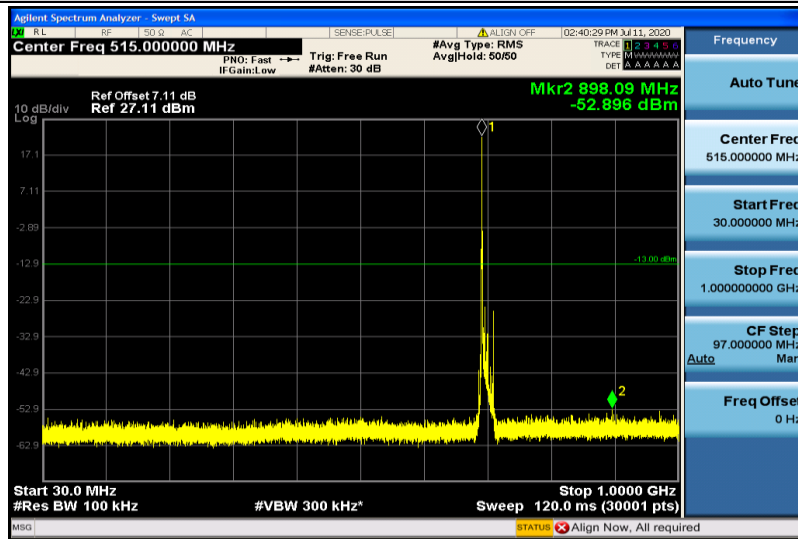

Band12-10MHz-QPSK-23130-1RB#0-1000~26000MHz

Band12-10MHz-16QAM-23060-1RB#0-30~1000MHz