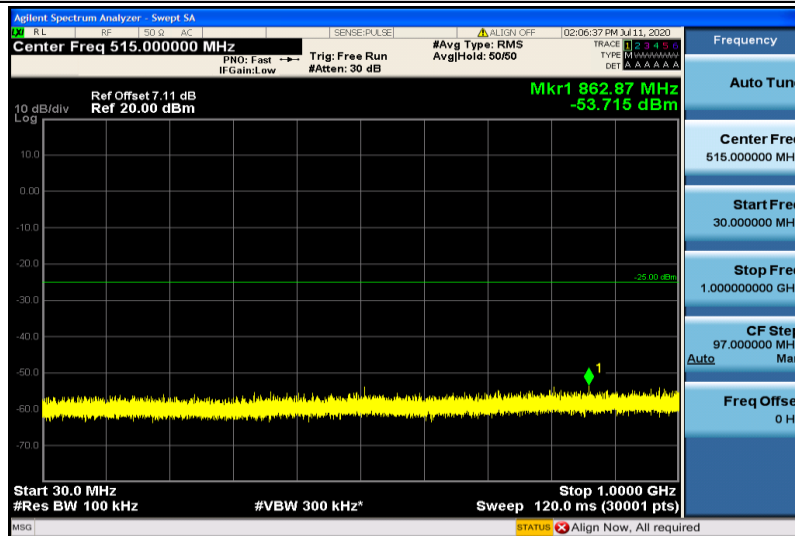

Band7-20MHz-QPSK-21100-1RB#0-30~1000MHz

Band7-20MHz-QPSK-21100-1RB#0-1000~26000MHz

Band7-20MHz-QPSK-21350-1RB#0-30~1000MHz

Band7-20MHz-QPSK-21350-1RB#0-1000~26000MHz

Band7-20MHz-16QAM-20850-1RB#0-30~1000MHz