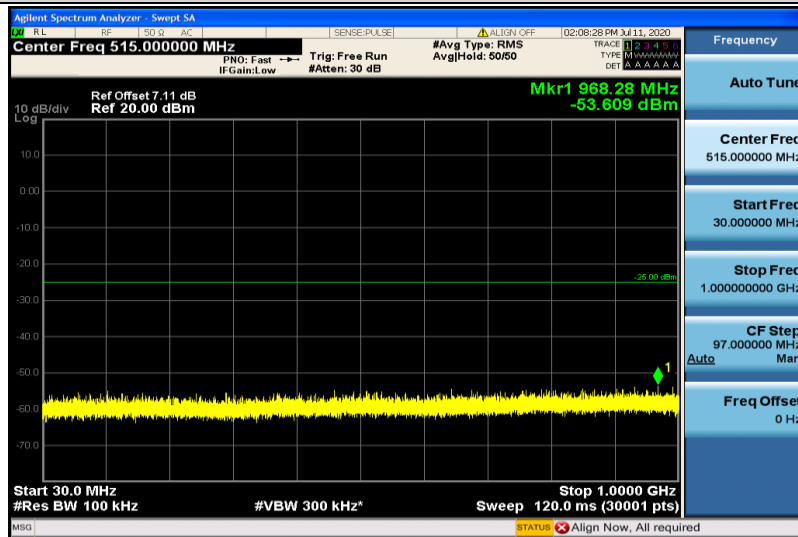

Band7-20MHz-QPSK-21100-1RB#0-30~1000MHz

Band7-20MHz-QPSK-21100-1RB#0-1000~26000MHz

Band7-20MHz-QPSK-21350-1RB#0-30~1000MHz

Band7-20MHz-QPSK-21350-1RB#0-1000~26000MHz

Band7-20MHz-16QAM-20850-1RB#0-30~1000MHz