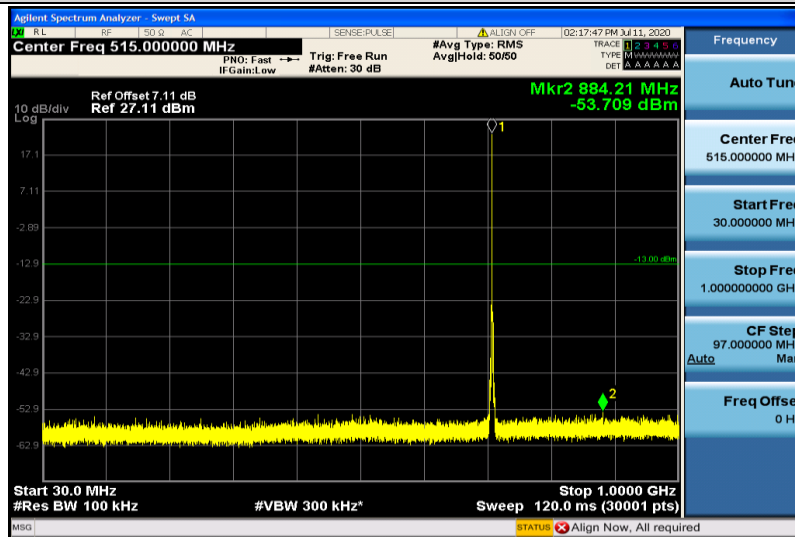

Band12-1.4MHz-QPSK-23173-1RB#0-1000~26000MHz

Band12-1.4MHz-16QAM-23017-1RB#0-30~1000MHz

Band12-1.4MHz-16QAM-23017-1RB#0-1000~26000MHz

Band12-1.4MHz-16QAM-23095-1RB#0-30~1000MHz

Band12-1.4MHz-16QAM-23095-1RB#0-100~26000MHz