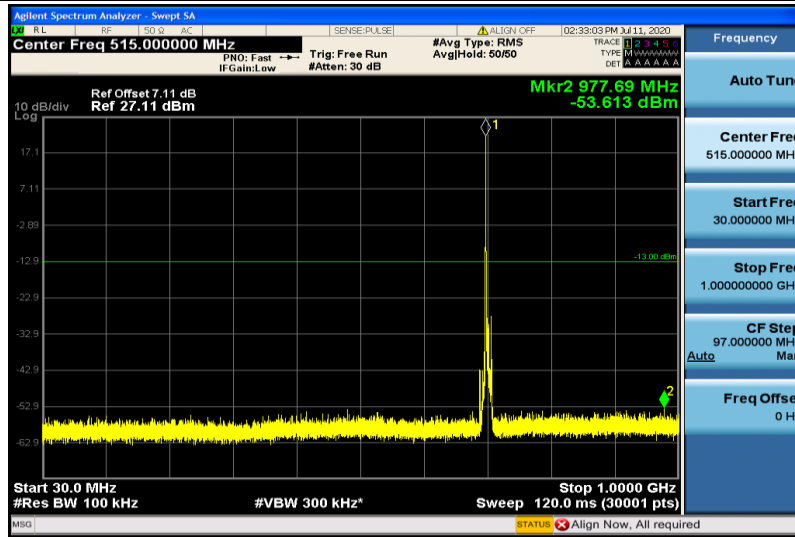

Band12-5MHz-QPSK-23035-1RB#0-1000~26000MHz

Band12-5MHz-QPSK-23095-1RB#0-30~1000MHz