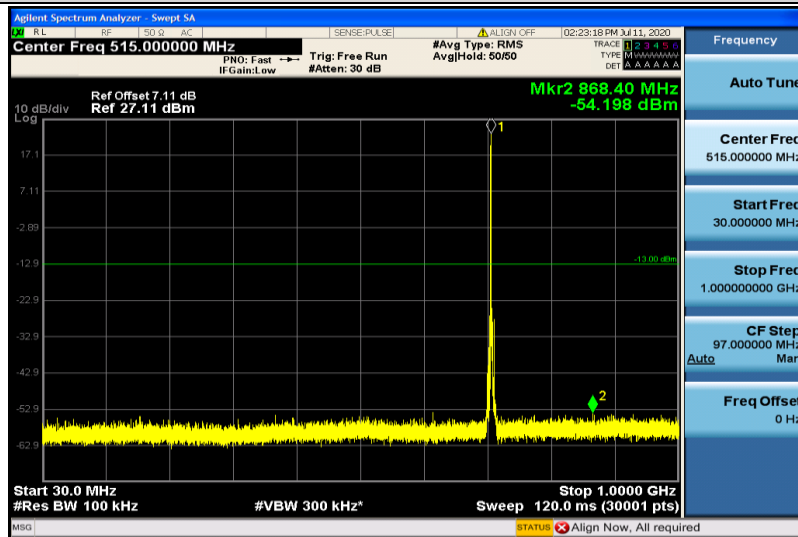

Band12-3MHz-QPSK-23095-1RB#0-1000~26000MHz

Band12-3MHz-QPSK-23165-1RB#0-30~1000MHz