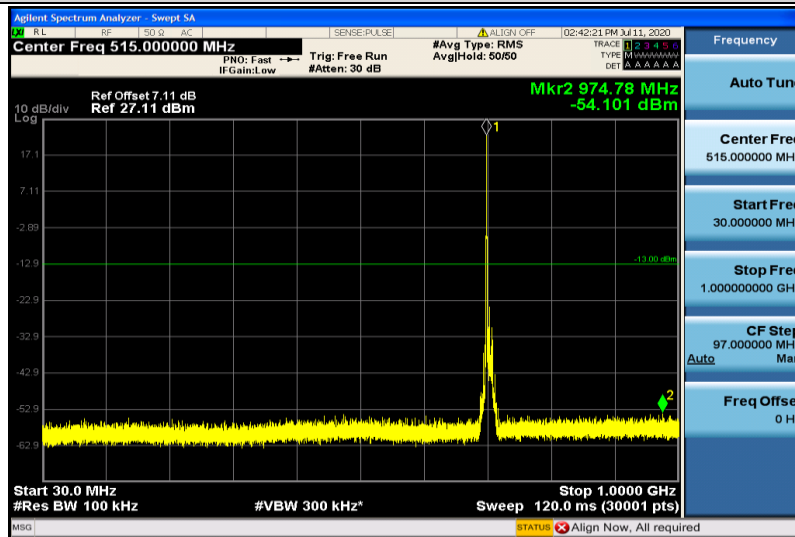

Band12-5MHz-16QAM-23155-1RB#0-1000~26000MHz

Band12-10MHz-QPSK-23060-1RB#0-30~1000MHz

Band12-10MHz-QPSK-23060-1RB#0-1000~26000MHz

Band12-10MHz-QPSK-23095-1RB#0-30~1000MHz

Band12-10MHz-QPSK-23095-1RB#0-100~26000MHz