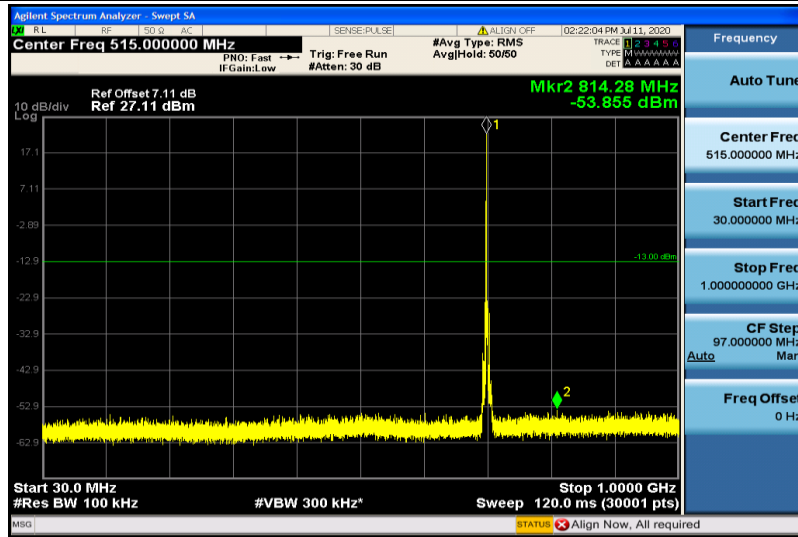

Band12-1.4MHz-16QAM-23173-1RB#0-30~1000MHz

Band12-1.4MHz-16QAM-23173-1RB#0-1000~26000MHz

Band12-3MHz-QPSK-23025-1RB#0-30~1000MHz

Band12-3MHz-QPSK-23025-1RB#0-1000~26000MHz

Band12-3MHz-QPSK-23095-1RB#0-30~1000MHz