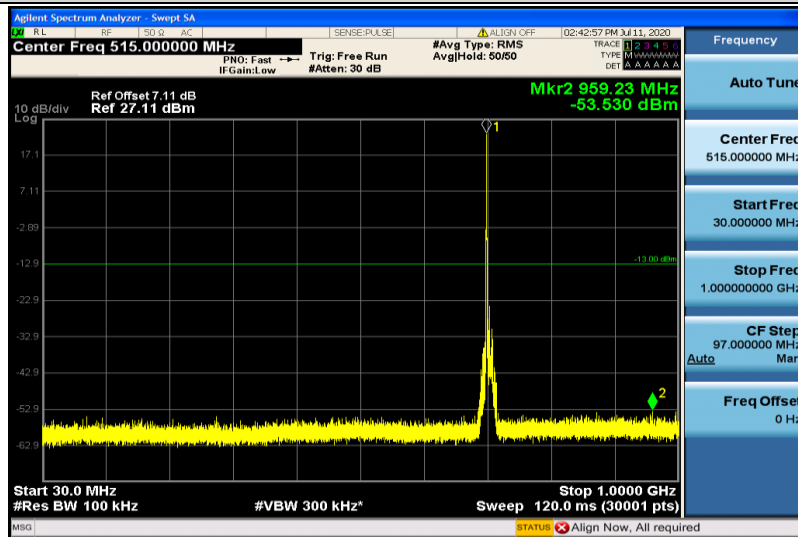

Band12-10MHz-16QAM-23095-1RB#0-1000~26000MHz

Band12-10MHz-16QAM-23130-1RB#0-30~1000MHz