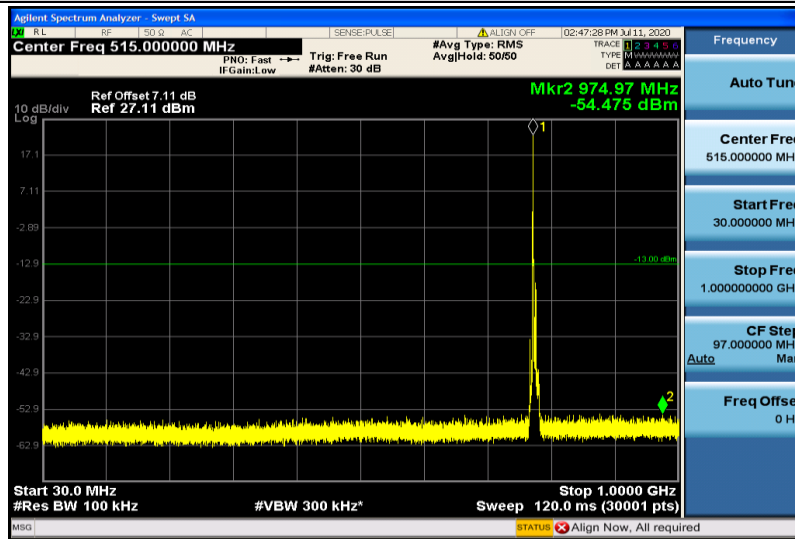

Band12-10MHz-16QAM-23130-1RB#0-1000~26000MHz

Band13-5MHz-QPSK-23205-1RB#0-30~1000MHz