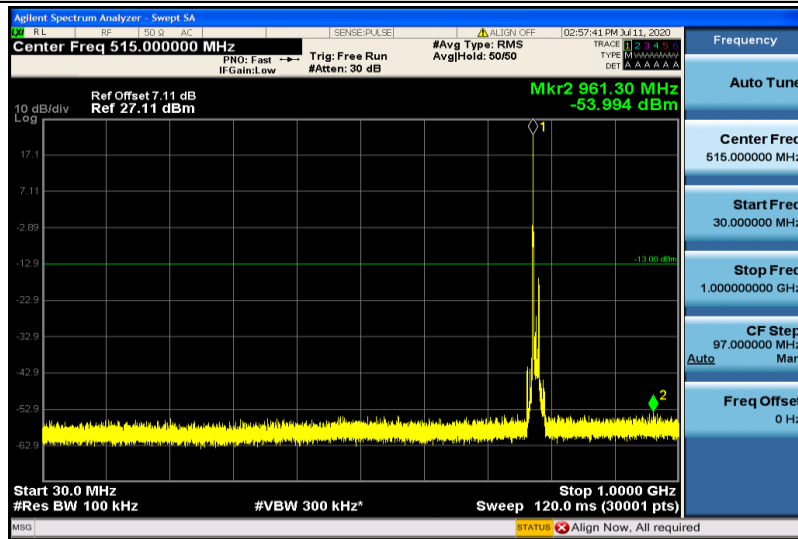

Band13-5MHz-16QAM-23205-1RB#0-1000~26000MHz

Band13-5MHz-16QAM-23230-1RB#0-30~1000MHz

Band13-5MHz-16QAM-23230-1RB#0-1000~26000MHz

Band13-5MHz-16QAM-23255-1RB#0-30~1000MHz

Band13-5MHz-16QAM-23255-1RB#0-1000~26000MHz