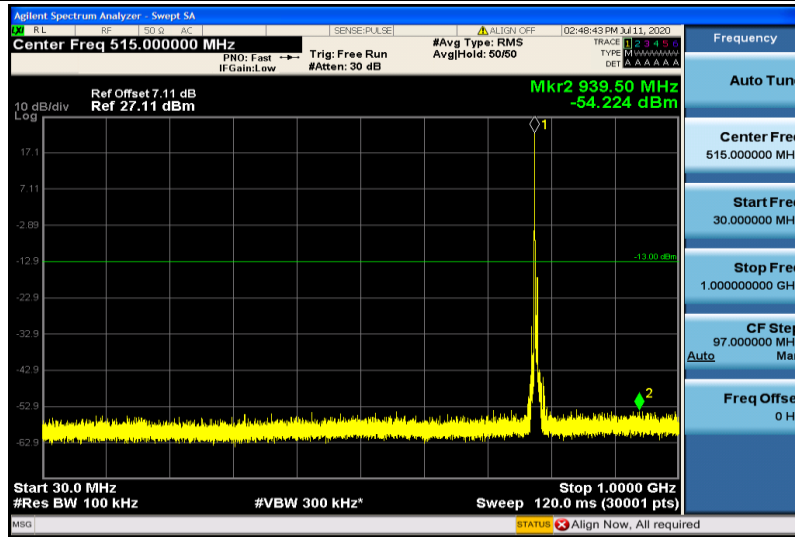

Band12-10MHz-16QAM-23095-1RB#0-1000~26000MHz

Band12-10MHz-16QAM-23130-1RB#0-30~1000MHz

Band12-10MHz-16QAM-23130-1RB#0-1000~26000MHz

Band13-5MHz-QPSK-23205-1RB#0-30~1000MHz

Band13-5MHz-QPSK-23205-1RB#0-1000~26000MHz