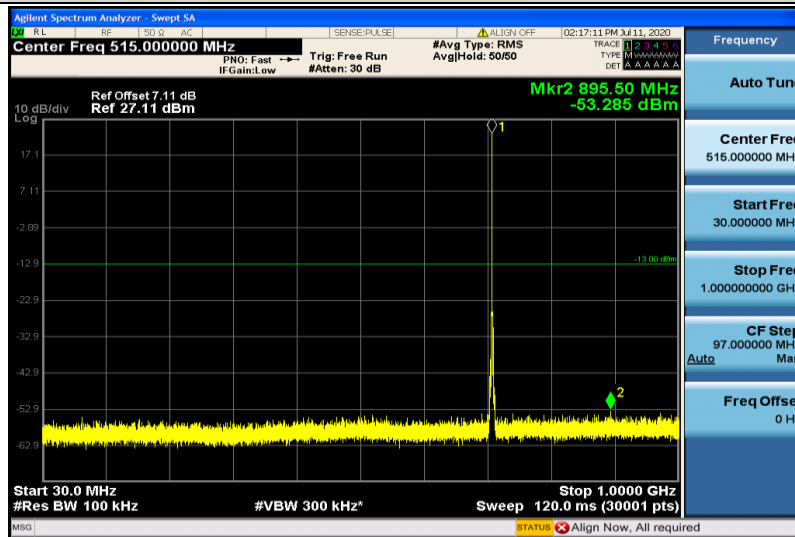

Band12-1.4MHz-QPSK-23017-1RB#0-30~1000MHz

Band12-1.4MHz-QPSK-23017-1RB#0-1000~26000MHz

Band12-1.4MHz-QPSK-23095-1RB#0-30~1000MHz

Band12-1.4MHz-QPSK-23095-1RB#0-1000~26000MHz

Band12-1.4MHz-QPSK-23173-1RB#0-30~1000MHz