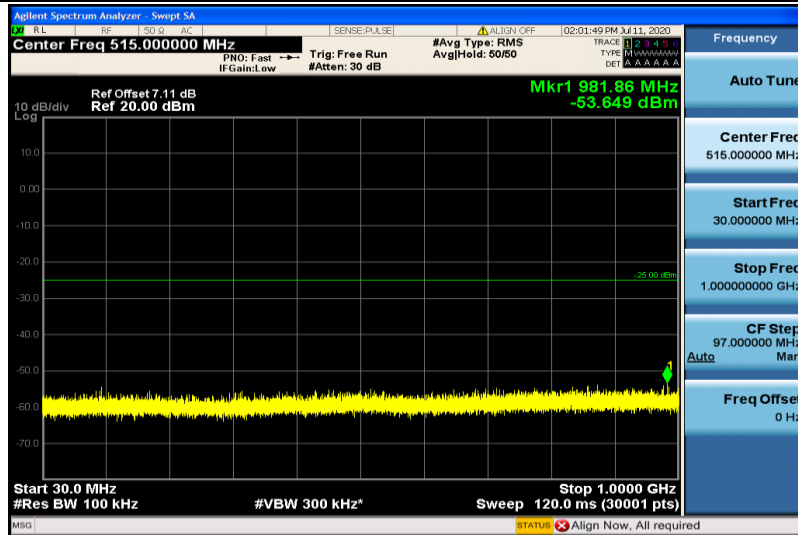

Band7-15MHz-QPSK-21100-1RB#0-1000~26000MHz

Band7-15MHz-QPSK-21375-1RB#0-30~1000MHz