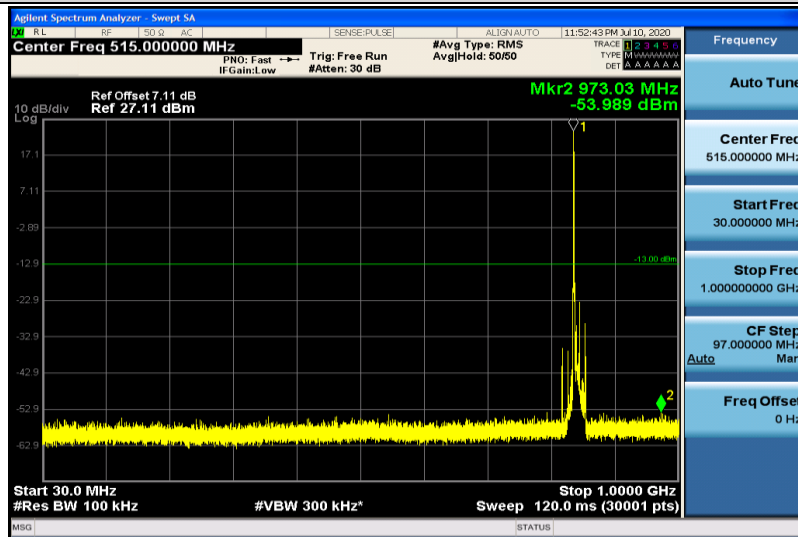

Band5-10MHz-16QAM-20525-1RB#0-1000~26000MHz

Band5-10MHz-16QAM-20600-1RB#0-30~1000MHz