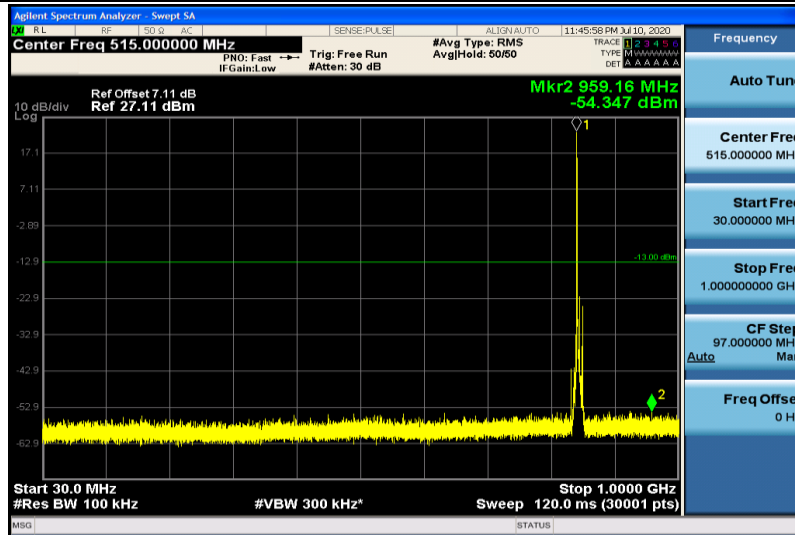

Band5-5MHz-QPSK-20625-1RB#0-30~1000MHz

Band5-5MHz-QPSK-20625-1RB#0-1000~26000MHz

Band5-5MHz-16QAM-20425-1RB#0-30~1000MHz

Band5-5MHz-16QAM-20425-1RB#0-1000~26000MHz

Band5-5MHz-16QAM-20525-1RB#0-30~1000MHz

Band5-5MHz-16QAM-20525-1RB#0-1000~26000MHz