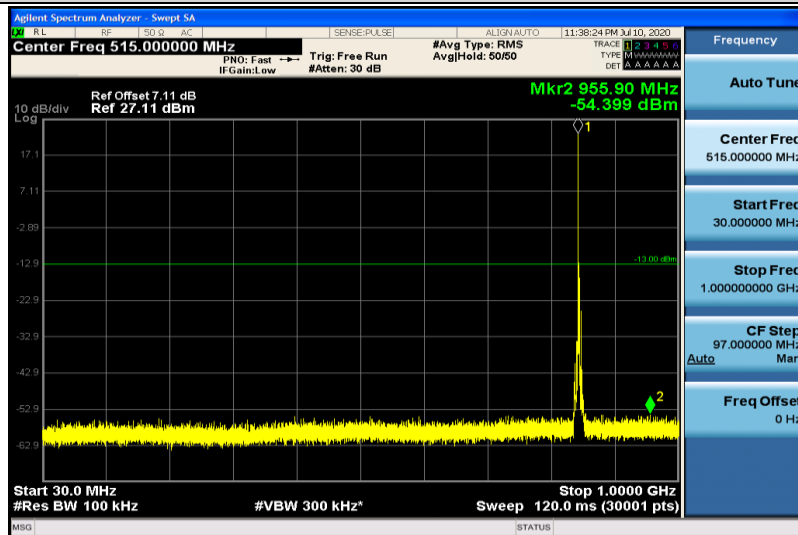

Band5-3MHz-QPSK-20635-1RB#0-30~1000MHz

Band5-3MHz-QPSK-20635-1RB#0-1000~26000MHz

Band5-3MHz-16QAM-20415-1RB#0-30~1000MHz

Band5-3MHz-16QAM-20415-1RB#0-1000~26000MHz

Band5-3MHz-16QAM-20525-1RB#0-30~1000MHz

Band5-3MHz-16QAM-20525-1RB#0-1000~26000MHz