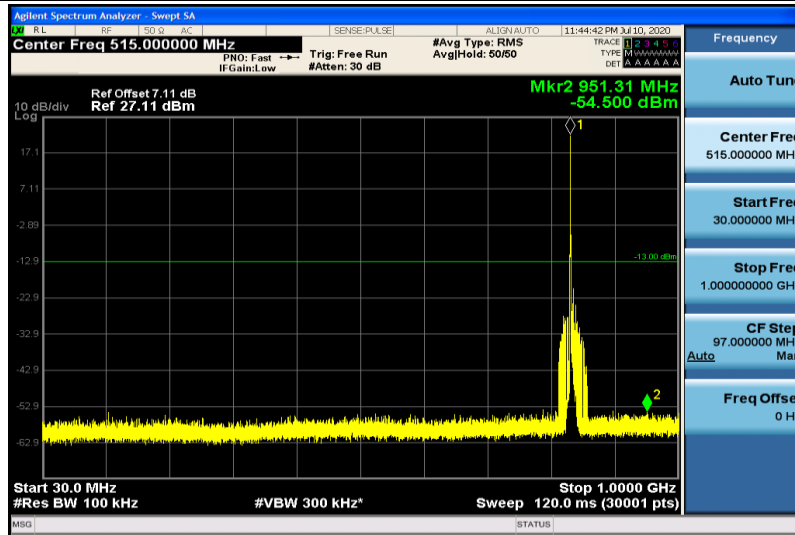

Band5-5MHz-QPSK-20625-1RB#0-30~1000MHz

Band5-5MHz-QPSK-20625-1RB#0-1000~26000MHz

Band5-5MHz-16QAM-20425-1RB#0-30~1000MHz

Band5-5MHz-16QAM-20425-1RB#0-1000~26000MHz

Band5-5MHz-16QAM-20525-1RB#0-30~1000MHz

Band5-5MHz-16QAM-20525-1RB#0-1000~26000MHz