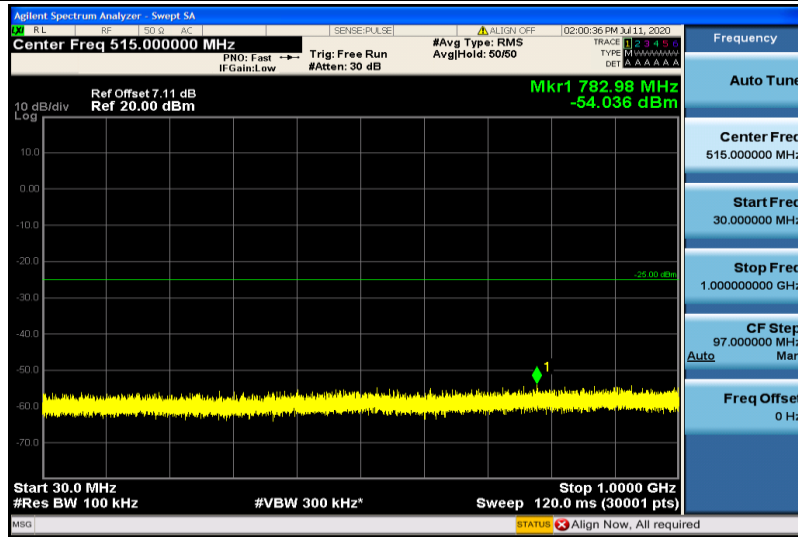

Band7-10MHz-16QAM-21400-1RB#0-30~1000MHz

Band7-10MHz-16QAM-21400-1RB#0-1000~26000MHz

Band7-15MHz-QPSK-20825-1RB#0-30~1000MHz

Band7-15MHz-QPSK-20825-1RB#0-1000~26000MHz

Band7-15MHz-QPSK-21100-1RB#0-30~1000MHz