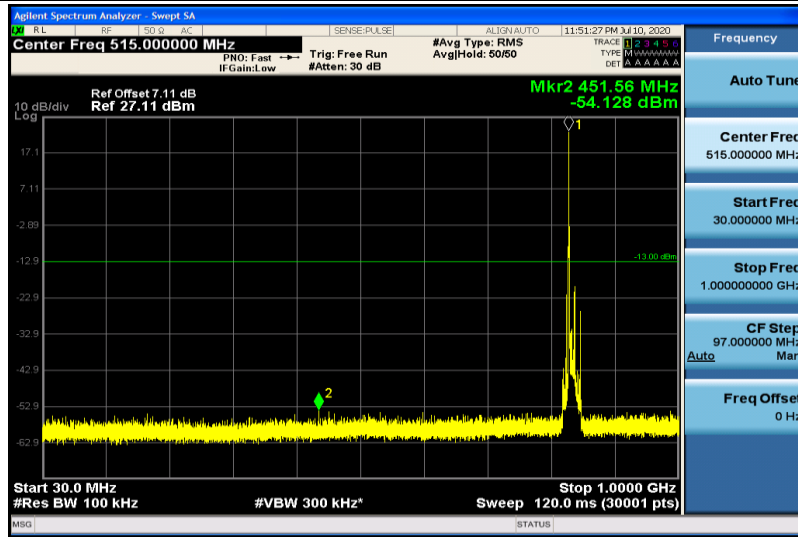

Band5-10MHz-QPSK-20525-1RB#0-1000~26000MHz

Band5-10MHz-QPSK-20600-1RB#0-30~1000MHz

Band5-10MHz-QPSK-20600-1RB#0-1000~26000MHz

Band5-10MHz-16QAM-20450-1RB#0-30~1000MHz

Band5-10MHz-16QAM-20450-1RB#0-1000~26000MHz