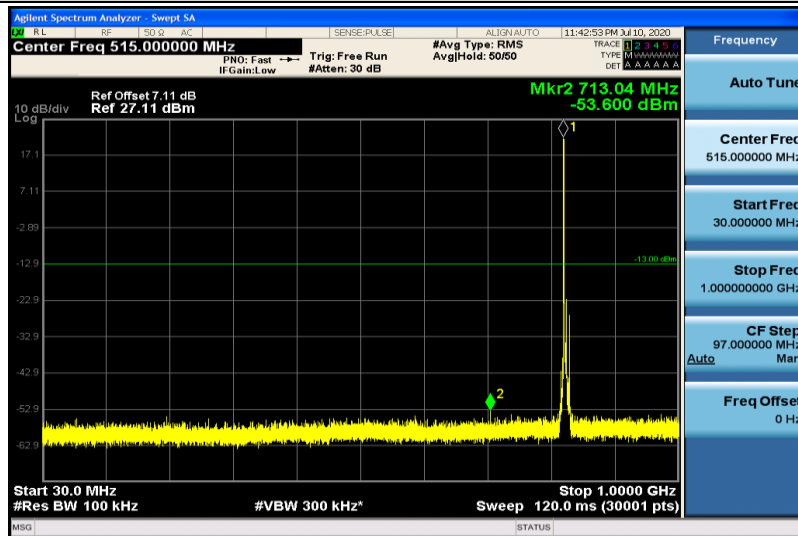

Band5-3MHz-16QAM-20635-1RB#0-1000~26000MHz

Band5-5MHz-QPSK-20425-1RB#0-30~1000MHz