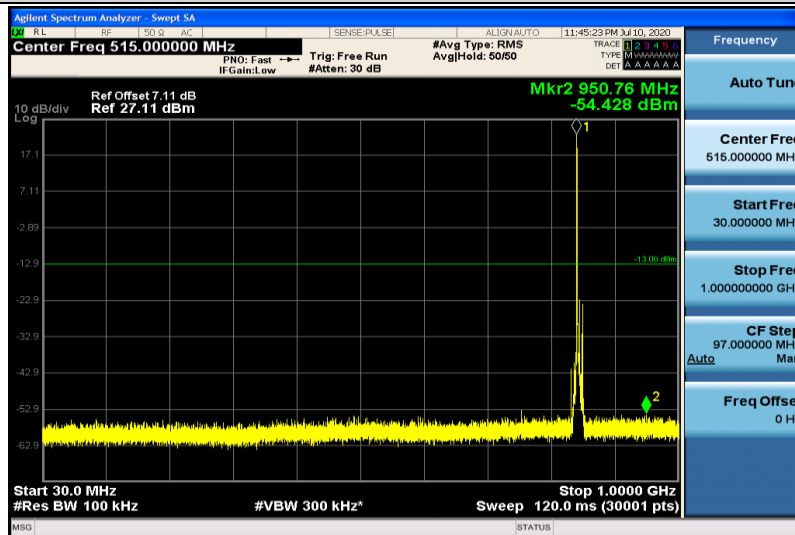

Band5-3MHz-16QAM-20635-1RB#0-30~1000MHz

Band5-3MHz-16QAM-20635-1RB#0-1000~26000MHz

Band5-5MHz-QPSK-20425-1RB#0-30~1000MHz

Band5-5MHz-QPSK-20425-1RB#0-1000~26000MHz

Band5-5MHz-QPSK-20525-1RB#0-30~1000MHz

Band5-5MHz-QPSK-20525-1RB#0-1000~26000MHz