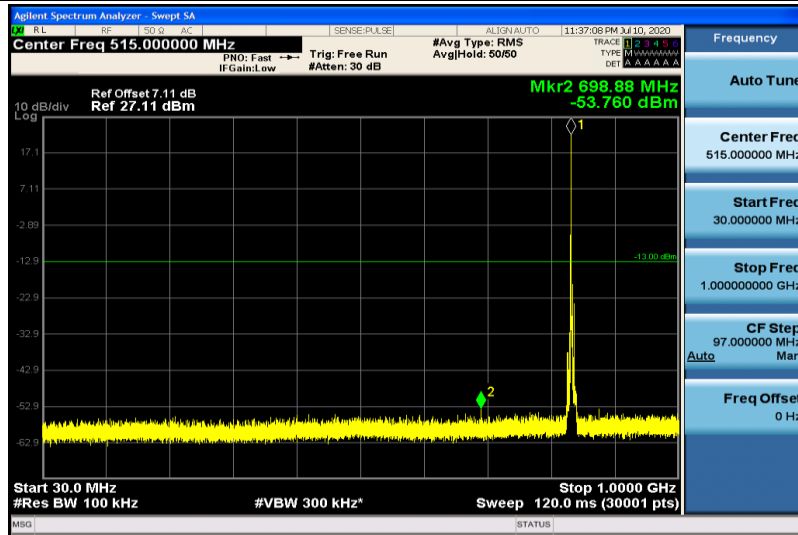

Band5-3MHz-QPSK-20635-1RB#0-30~1000MHz

Band5-3MHz-QPSK-20635-1RB#0-1000~26000MHz

Band5-3MHz-16QAM-20415-1RB#0-30~1000MHz

Band5-3MHz-16QAM-20415-1RB#0-1000~26000MHz

Band5-3MHz-16QAM-20525-1RB#0-30~1000MHz

Band5-3MHz-16QAM-20525-1RB#0-1000~26000MHz