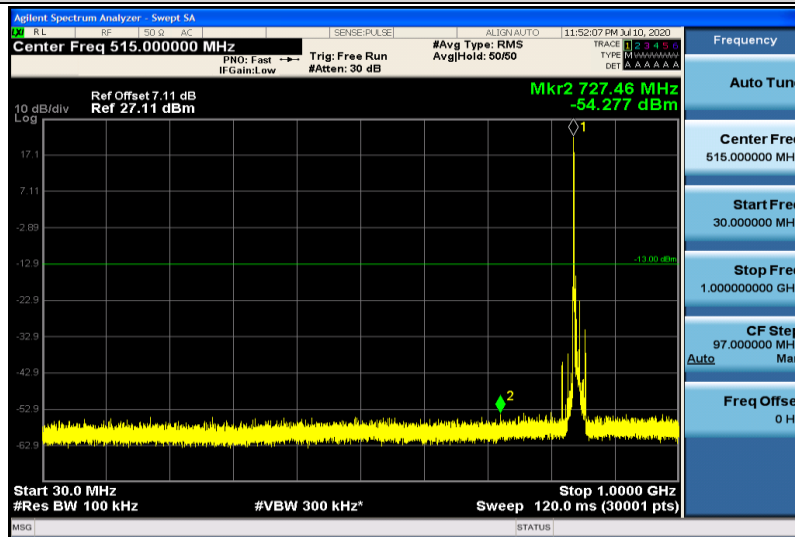

Band5-10MHz-QPSK-20525-1RB#0-1000~26000MHz

Band5-10MHz-QPSK-20600-1RB#0-30~1000MHz