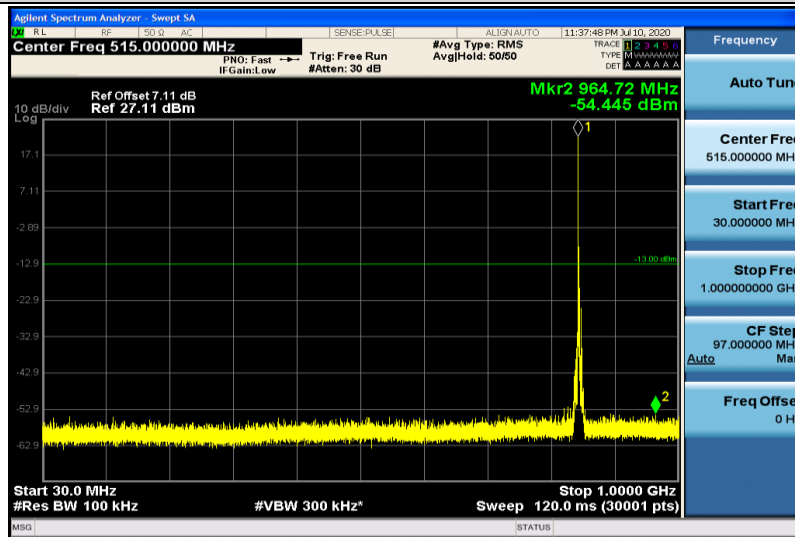

Band5-1.4MHz-16QAM-20643-1RB#0-1000~26000MHz

Band5-3MHz-QPSK-20415-1RB#0-30~1000MHz

Band5-3MHz-QPSK-20415-1RB#0-1000~26000MHz

Band5-3MHz-QPSK-20525-1RB#0-30~1000MHz

Band5-3MHz-QPSK-20525-1RB#0-1000~26000MHz