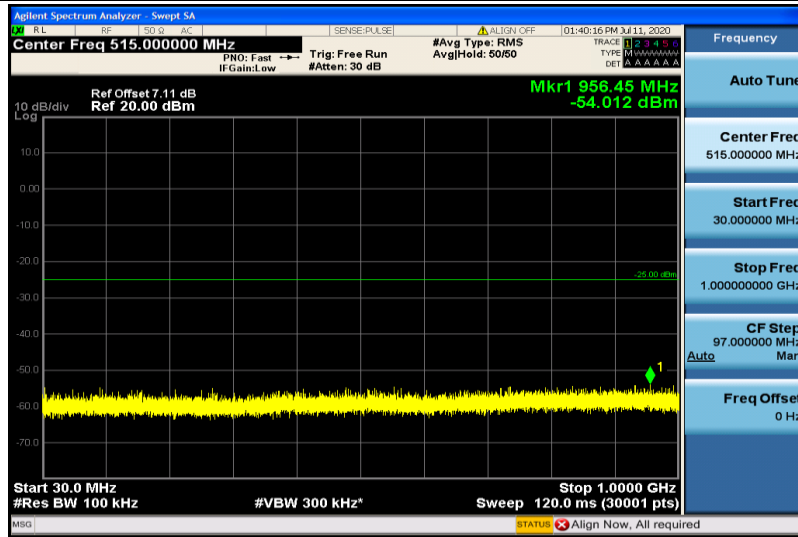

Band7-5MHz-QPSK-20775-1RB#0-1000~26000MHz

Band7-5MHz-QPSK-21100-1RB#0-30~1000MHz