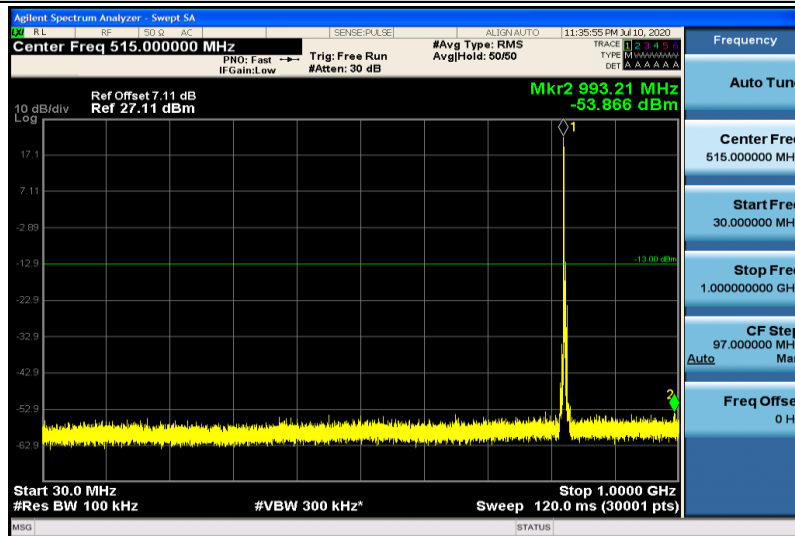

Band5-3MHz-QPSK-20635-1RB#0-1000~26000MHz

Band5-3MHz-16QAM-20415-1RB#0-30~1000MHz