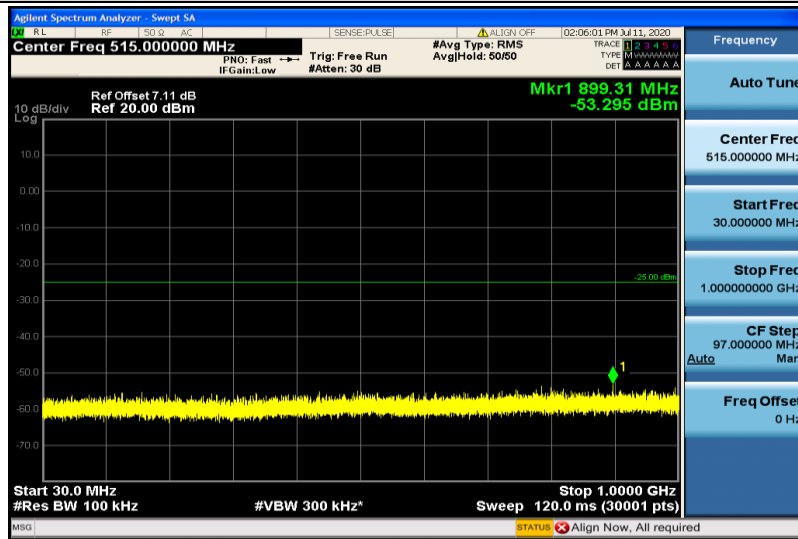

Band7-15MHz-16QAM-21375-1RB#0-1000~26000MHz

Band7-20MHz-QPSK-20850-1RB#0-30~1000MHz