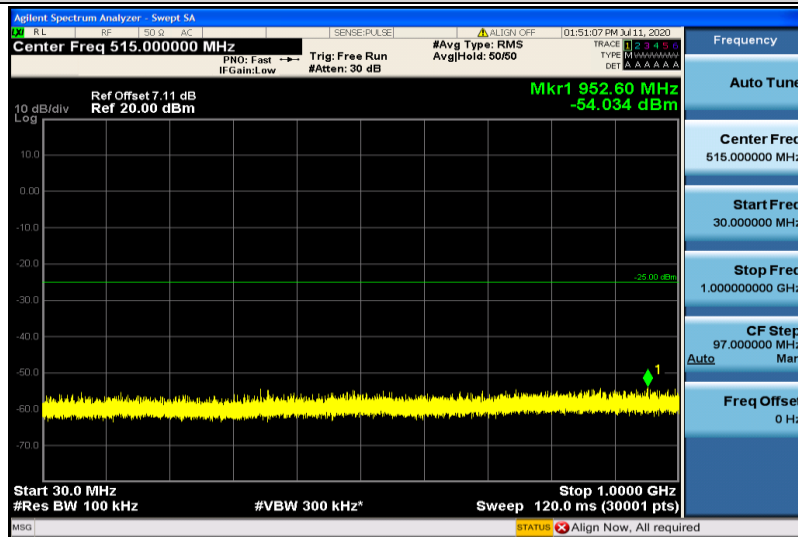

Band7-10MHz-QPSK-21400-1RB#0-1000~26000MHz

Band7-10MHz-16QAM-20800-1RB#0-30~1000MHz

Band7-10MHz-16QAM-20800-1RB#0-1000~26000MHz

Band7-10MHz-16QAM-21100-1RB#0-30~1000MHz

Band7-10MHz-16QAM-21100-1RB#0-1000~26000MHz