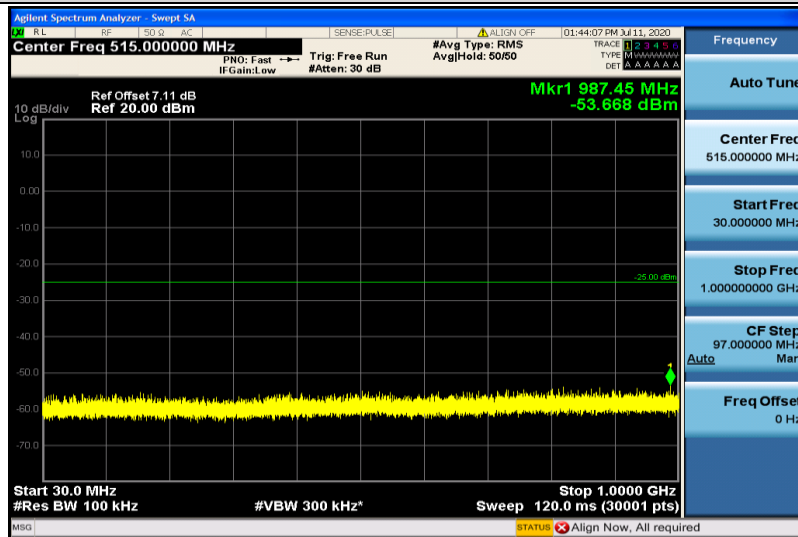

Band7-5MHz-QPSK-21100-1RB#0-1000~26000MHz

Band7-5MHz-QPSK-21425-1RB#0-30~1000MHz