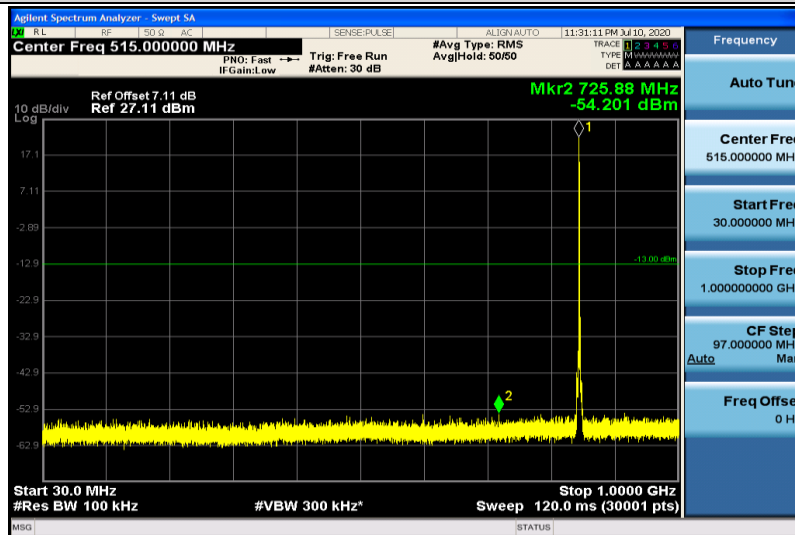

Band5-1.4MHz-QPSK-20525-1RB#0-1000~26000MHz

Band5-1.4MHz-QPSK-20643-1RB#0-30~1000MHz