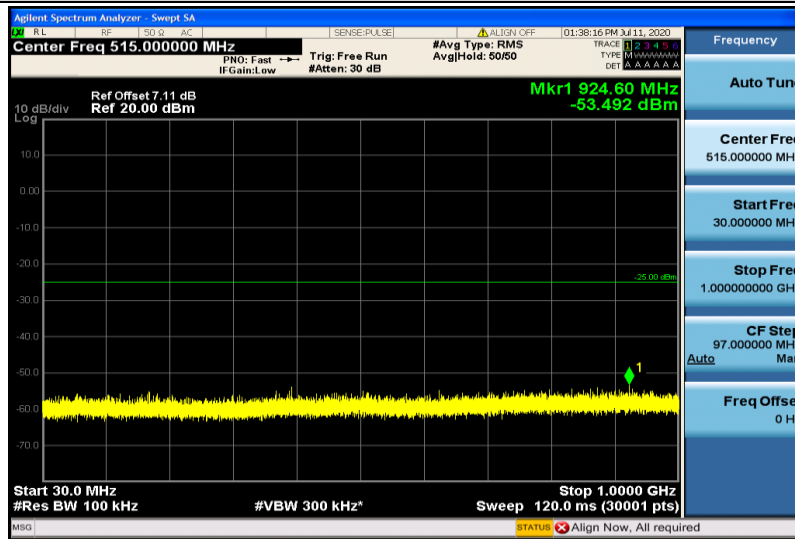

Band7-5MHz-QPSK-20775-1RB#0-1000~26000MHz

Band7-5MHz-QPSK-21100-1RB#0-30~1000MHz

Band7-5MHz-QPSK-21100-1RB#0-1000~26000MHz

Band7-5MHz-QPSK-21425-1RB#0-30~1000MHz

Band7-5MHz-QPSK-21425-1RB#0-1000~26000MHz

Band7-5MHz-16QAM-20775-1RB#0-30~1000MHz