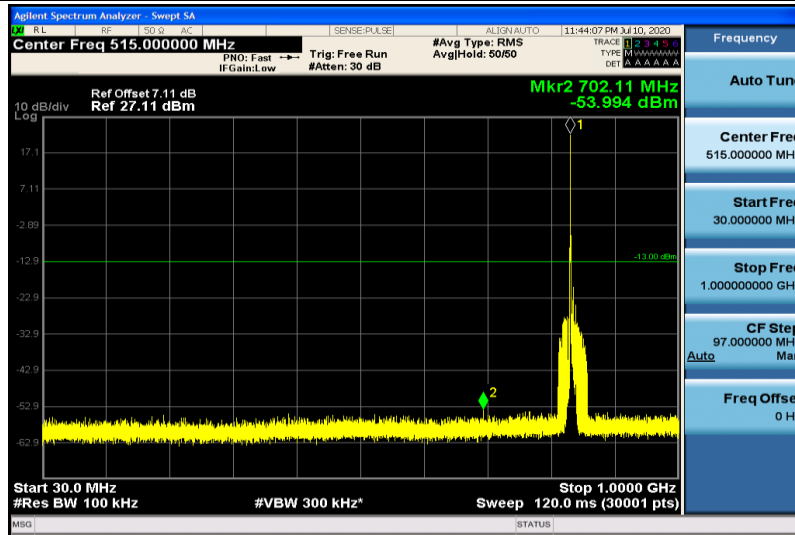

Band5-3MHz-16QAM-20635-1RB#0-30~1000MHz

Band5-3MHz-16QAM-20635-1RB#0-1000~26000MHz

Band5-5MHz-QPSK-20425-1RB#0-30~1000MHz

Band5-5MHz-QPSK-20425-1RB#0-1000~26000MHz

Band5-5MHz-QPSK-20525-1RB#0-30~1000MHz

Band5-5MHz-QPSK-20525-1RB#0-1000~26000MHz