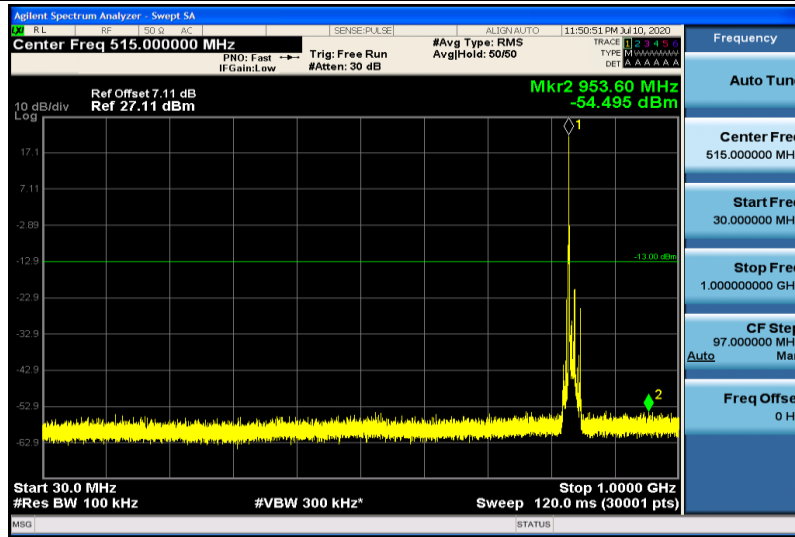

Band5-5MHz-16QAM-20625-1RB#0-30~1000MHz

Band5-5MHz-16QAM-20625-1RB#0-1000~26000MHz

Band5-10MHz-QPSK-20450-1RB#0-30~1000MHz

Band5-10MHz-QPSK-20450-1RB#0-1000~26000MHz

Band5-10MHz-QPSK-20525-1RB#0-30~1000MHz