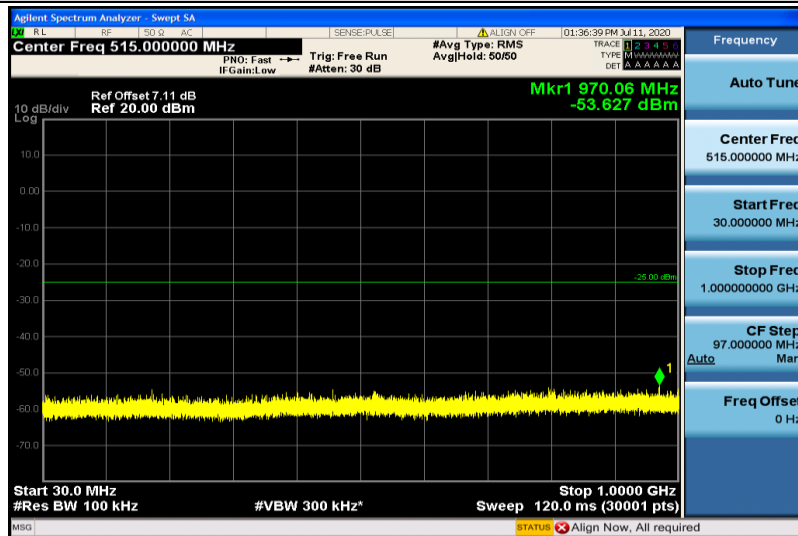

Band5-10MHz-16QAM-20525-1RB#0-30~1000MHz

Band5-10MHz-16QAM-20525-1RB#0-1000~26000MHz

Band5-10MHz-16QAM-20600-1RB#0-30~1000MHz

Band5-10MHz-16QAM-20600-1RB#0-1000~26000MHz

Band7-5MHz-QPSK-20775-1RB#0-30~100MHz