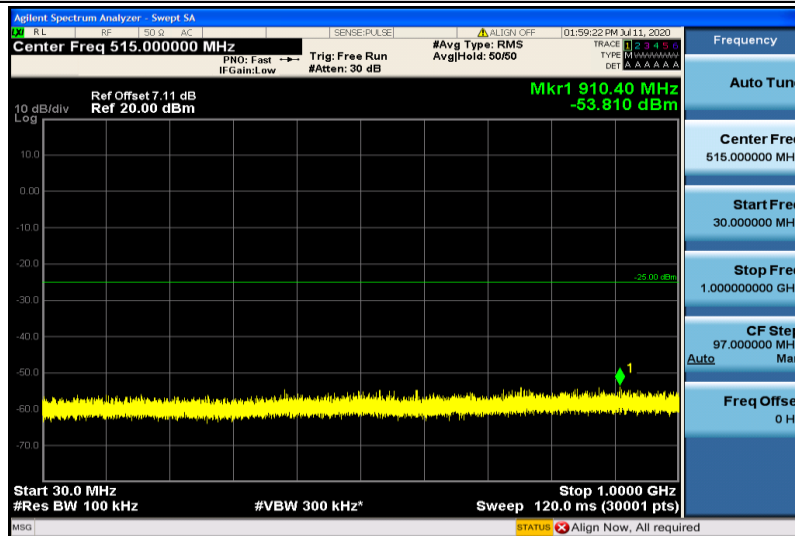

Band7-10MHz-16QAM-21400-1RB#0-1000~26000MHz

Band7-15MHz-QPSK-20825-1RB#0-30~1000MHz