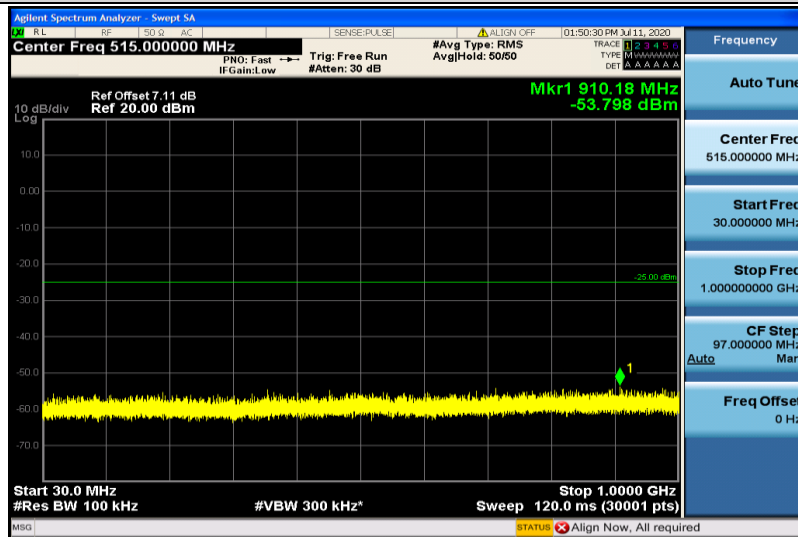

Band7-10MHz-QPSK-20800-1RB#0-30~1000MHz

Band7-10MHz-QPSK-20800-1RB#0-1000~26000MHz

Band7-10MHz-QPSK-21100-1RB#0-30~1000MHz

Band7-10MHz-QPSK-21100-1RB#0-1000~26000MHz

Band7-10MHz-QPSK-21400-1RB#0-30~1000MHz