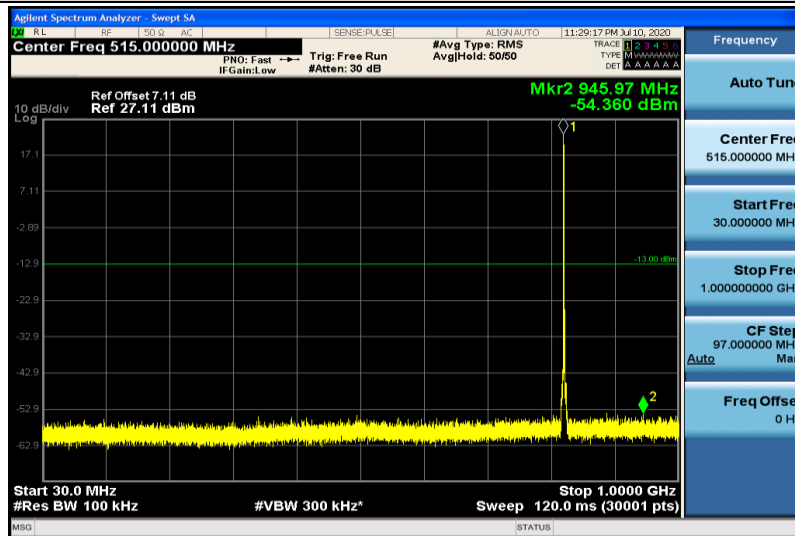

Band5-1.4MHz-QPSK-20407-1RB#0-1000~26000MHz

Band5-1.4MHz-QPSK-20525-1RB#0-30~1000MHz

Band5-1.4MHz-QPSK-20525-1RB#0-1000~26000MHz

Band5-1.4MHz-QPSK-20643-1RB#0-30~1000MHz

Band5-1.4MHz-QPSK-20643-1RB#0-1000~26000MHz