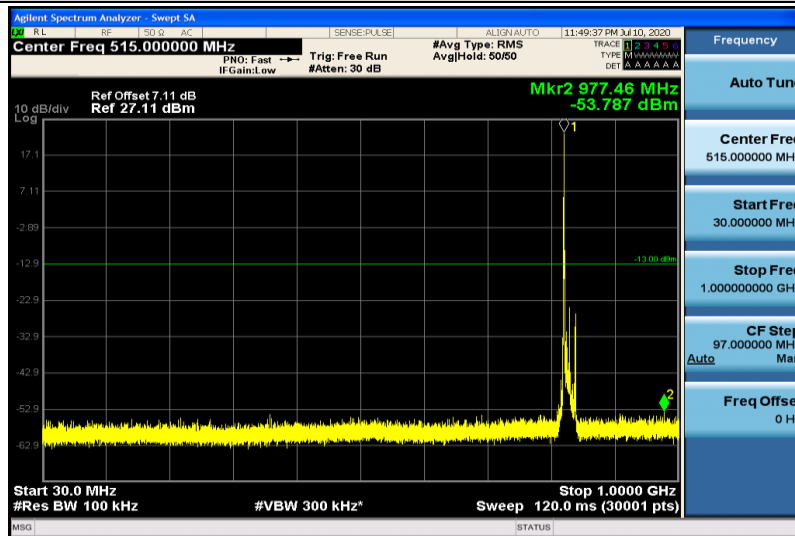

Band5-5MHz-16QAM-20625-1RB#0-1000~26000MHz

Band5-10MHz-QPSK-20450-1RB#0-30~1000MHz