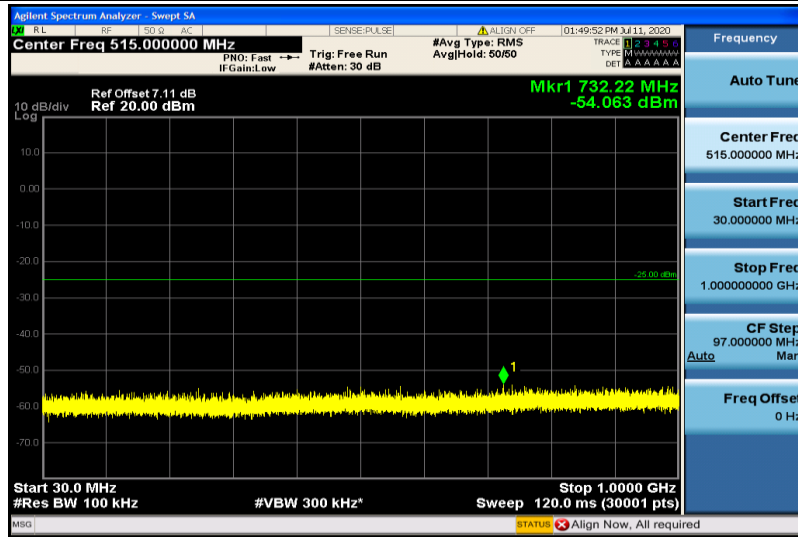

Band7-10MHz-16QAM-20800-1RB#0-1000~26000MHz

Band7-10MHz-16QAM-21100-1RB#0-30~1000MHz