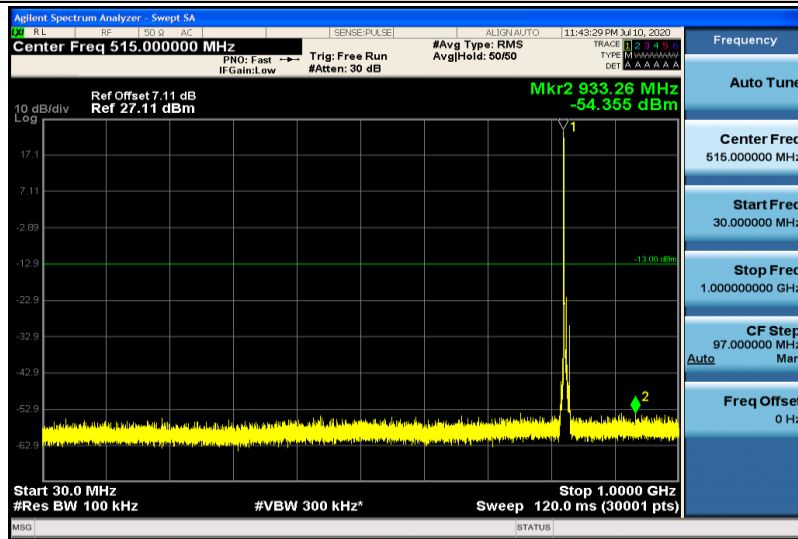

Band5-5MHz-QPSK-20625-1RB#0-1000~26000MHz

Band5-5MHz-16QAM-20425-1RB#0-30~1000MHz