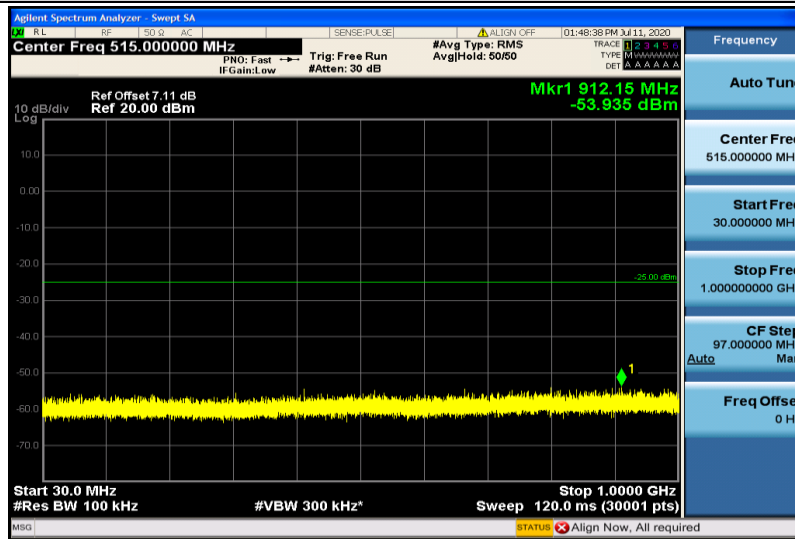

Band7-10MHz-QPSK-21400-1RB#0-1000~26000MHz

Band7-10MHz-16QAM-20800-1RB#0-30~1000MHz