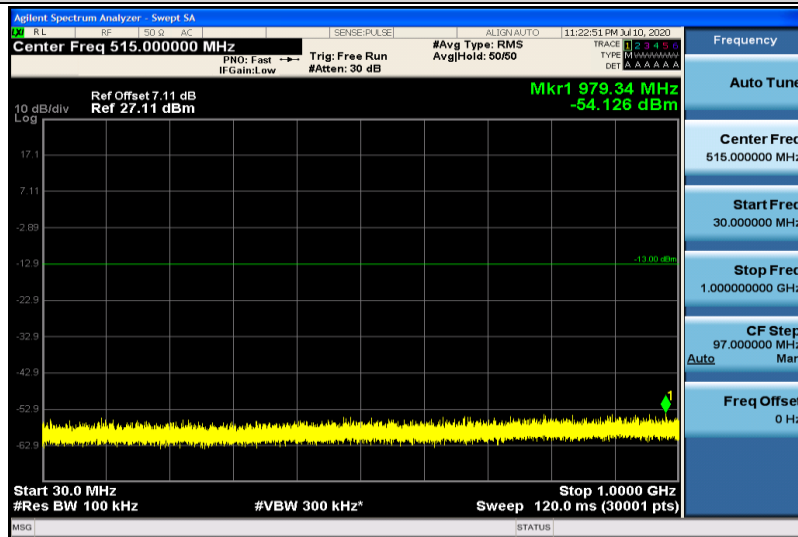

Band4-20MHz-16QAM-20175-1RB#0-30~1000MHz

Band4-20MHz-16QAM-20175-1RB#0-1000~26000MHz

Band4-20MHz-16QAM-20300-1RB#0-30~1000MHz

Band4-20MHz-16QAM-20300-1RB#0-1000~26000MHz

Band5-1.4MHz-QPSK-20407-1RB#0-30~1000MHz