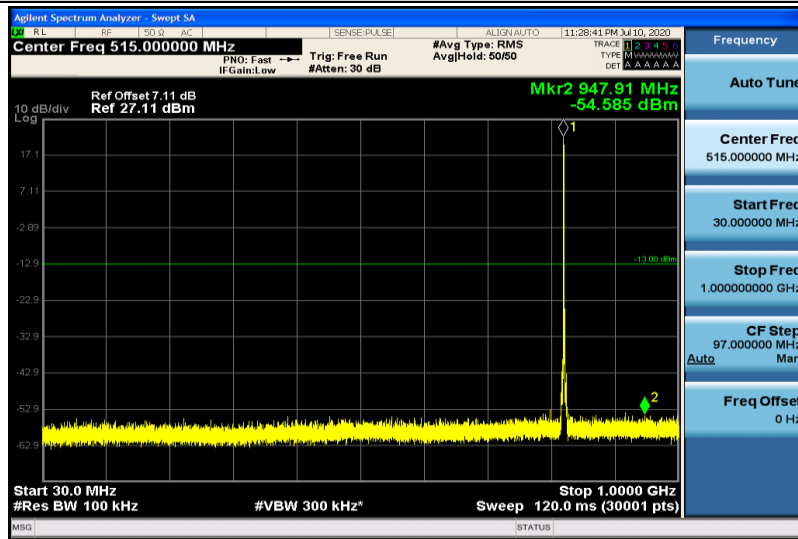

Band4-20MHz-16QAM-20175-1RB#0-30~1000MHz

Band4-20MHz-16QAM-20175-1RB#0-1000~26000MHz

Band4-20MHz-16QAM-20300-1RB#0-30~1000MHz

Band4-20MHz-16QAM-20300-1RB#0-1000~26000MHz

Band5-1.4MHz-QPSK-20407-1RB#0-30~1000MHz