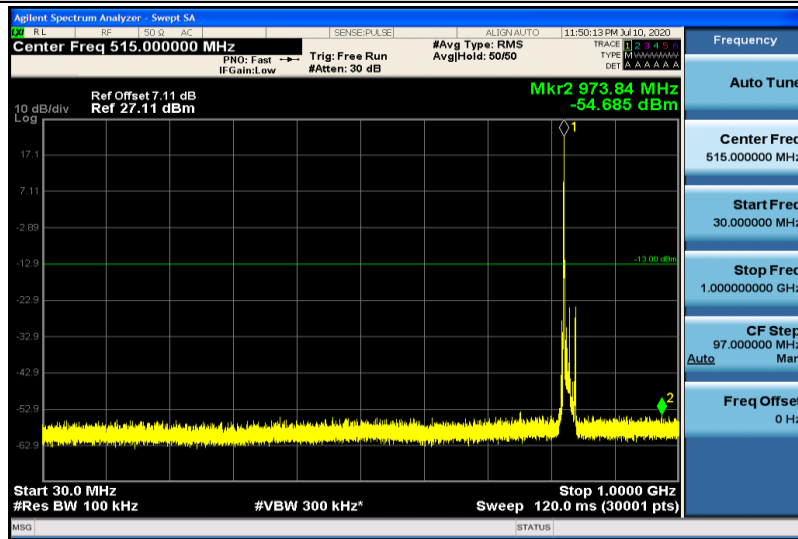

Band5-10MHz-QPSK-20525-1RB#0-1000~26000MHz

Band5-10MHz-QPSK-20600-1RB#0-30~1000MHz

Band5-10MHz-QPSK-20600-1RB#0-1000~26000MHz

Band5-10MHz-16QAM-20450-1RB#0-30~1000MHz

Band5-10MHz-16QAM-20450-1RB#0-1000~26000MHz