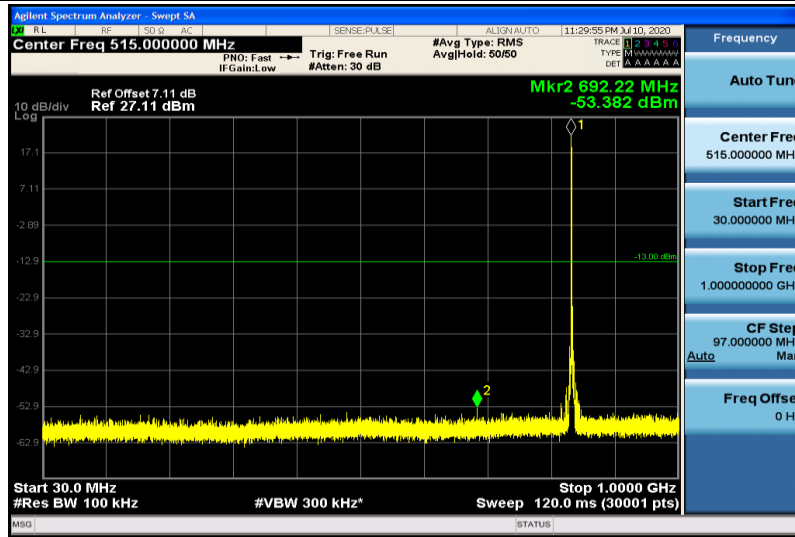

Band5-1.4MHz-QPSK-20407-1RB#0-1000~26000MHz

Band5-1.4MHz-QPSK-20525-1RB#0-30~1000MHz