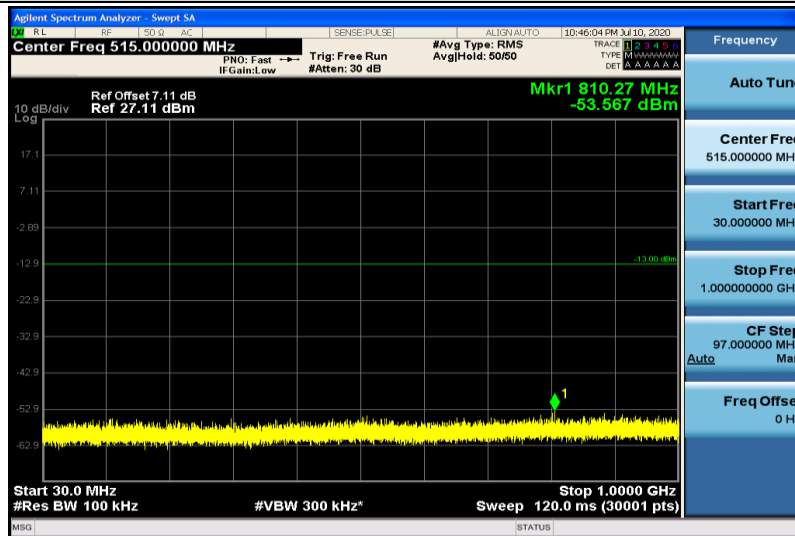

Band4-3MHz-QPSK-19965-1RB#0-1000~26000MHz

Band4-3MHz-QPSK-20175-1RB#0-30~1000MHz

Band4-3MHz-QPSK-20175-1RB#0-1000~26000MHz

Band4-3MHz-QPSK-20385-1RB#0-30~1000MHz

Band4-3MHz-QPSK-20385-1RB#0-1000~26000MHz

Band4-3MHz-16QAM-19965-1RB#0-30~1000MHz