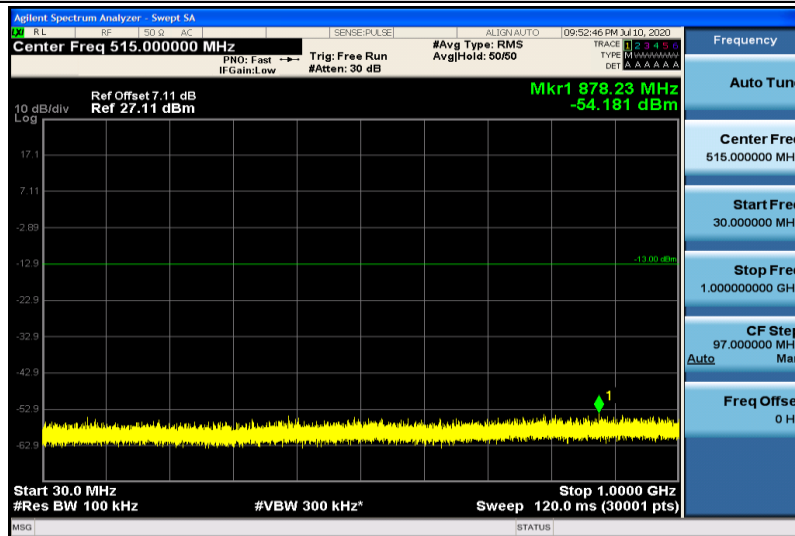

Band2-20MHz-QPSK-19100-1RB#0-1000~26000MHz

Band2-20MHz-16QAM-18700-1RB#0-30~1000MHz