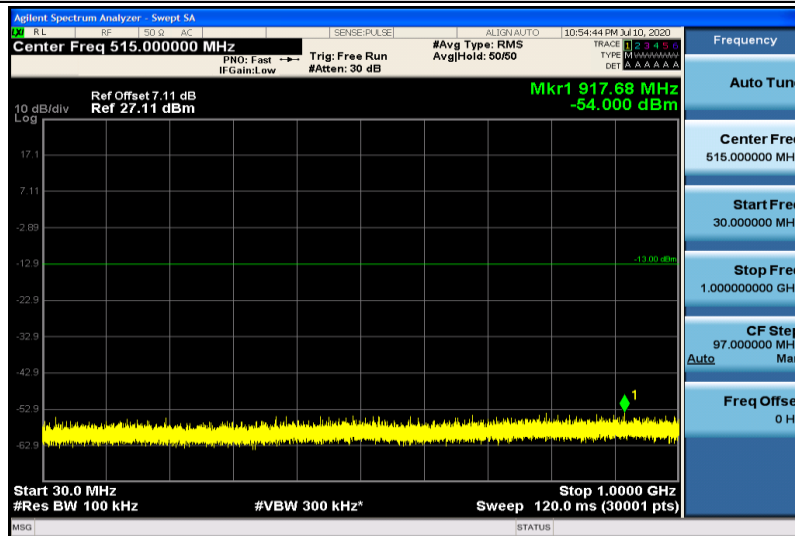

Band4-3MHz-16QAM-19965-1RB#0-1000~26000MHz

Band4-3MHz-16QAM-20175-1RB#0-30~1000MHz

Band4-3MHz-16QAM-20175-1RB#0-1000~26000MHz

Band4-3MHz-16QAM-20385-1RB#0-30~1000MHz

Band4-3MHz-16QAM-20385-1RB#0-1000~26000MHz