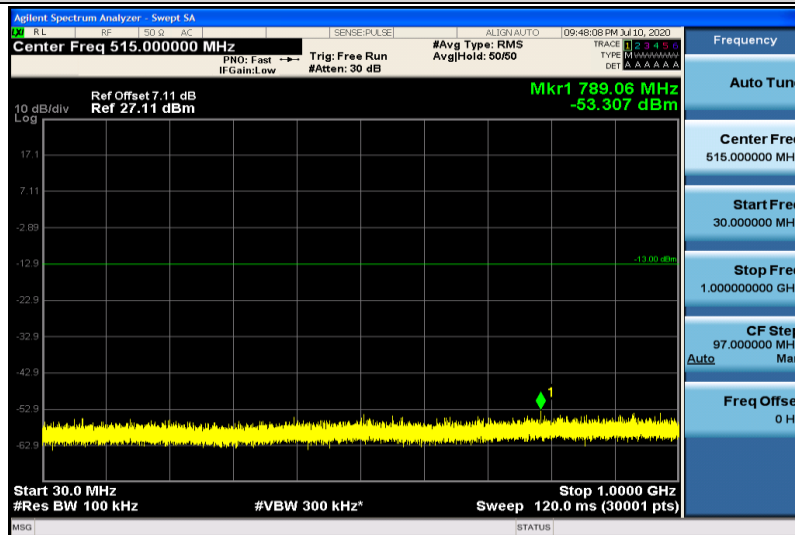

Band2-15MHz-QPSK-18900-1RB#0-30~1000MHz

Band2-15MHz-QPSK-18900-1RB#0-1000~26000MHz

Band2-15MHz-QPSK-19125-1RB#0-30~1000MHz

Band2-15MHz-QPSK-19125-1RB#0-1000~26000MHz

Band2-15MHz-16QAM-18675-1RB#0-30~1000MHz