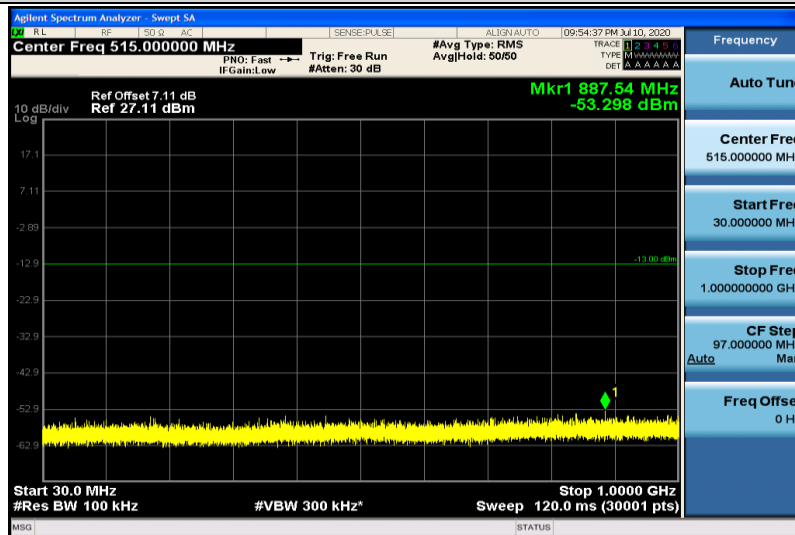

Band2-20MHz-QPSK-18700-1RB#0-30~1000MHz

Band2-20MHz-QPSK-18700-1RB#0-1000~26000MHz

Band2-20MHz-QPSK-18900-1RB#0-30~1000MHz

Band2-20MHz-QPSK-18900-1RB#0-1000~26000MHz

Band2-20MHz-QPSK-19100-1RB#0-30~1000MHz