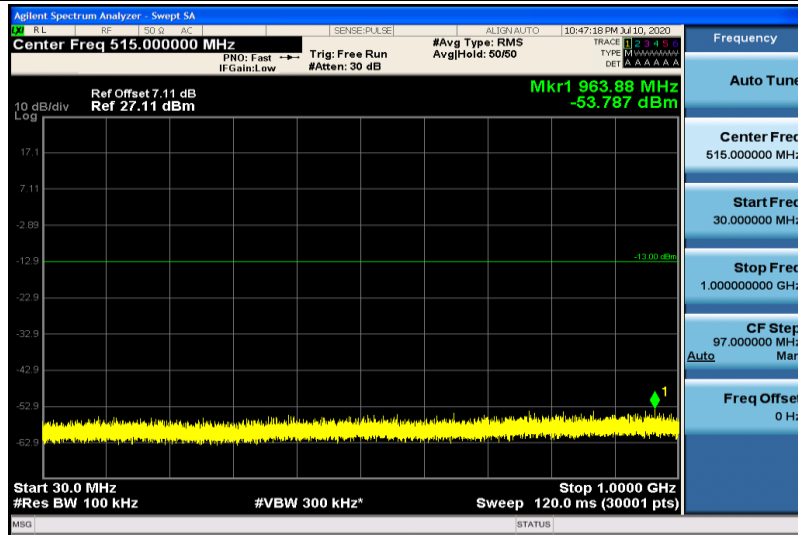

Band4-3MHz-16QAM-19965-1RB#0-1000~26000MHz

Band4-3MHz-16QAM-20175-1RB#0-30~1000MHz