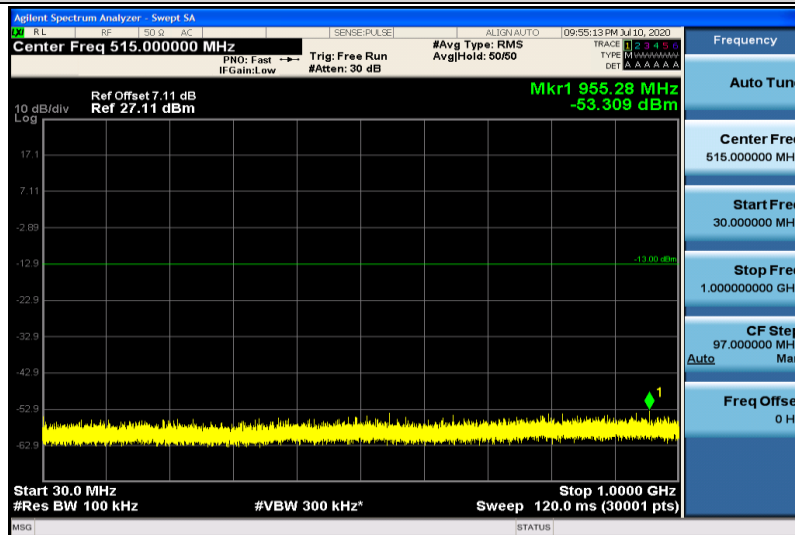

Band2-20MHz-QPSK-19100-1RB#0-1000~26000MHz

Band2-20MHz-16QAM-18700-1RB#0-30~1000MHz

Band2-20MHz-16QAM-18700-1RB#0-1000~26000MHz

Band2-20MHz-16QAM-18900-1RB#0-30~1000MHz

Band2-20MHz-16QAM-18900-1RB#0-1000~26000MHz