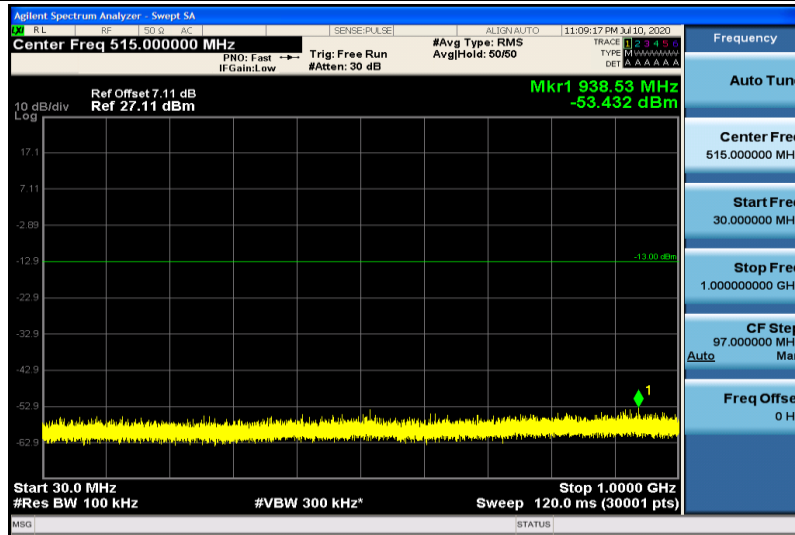

Band4-10MHz-16QAM-20175-1RB#0-1000~26000MHz

Band4-10MHz-16QAM-20350-1RB#0-30~1000MHz

Band4-10MHz-16QAM-20350-1RB#0-1000~26000MHz

Band4-15MHz-QPSK-20025-1RB#0-30~1000MHz

Band4-15MHz-QPSK-20025-1RB#0-1000~26000MHz