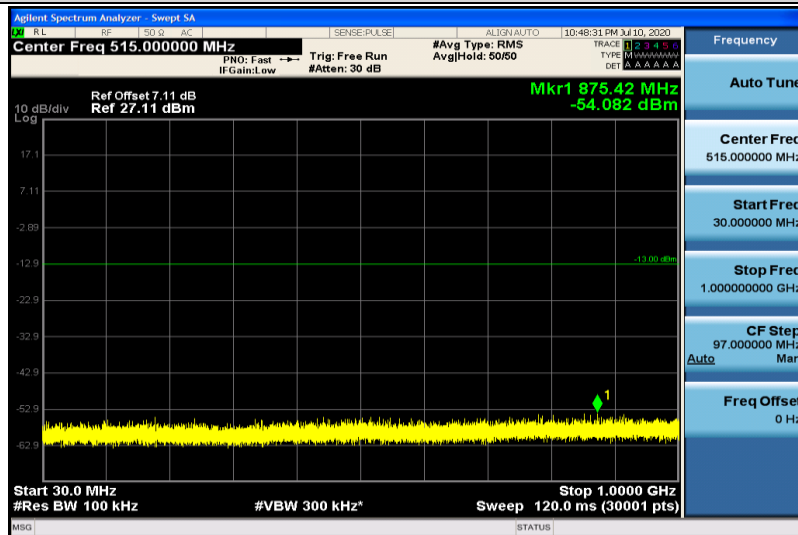

Band4-3MHz-16QAM-20175-1RB#0-1000~26000MHz

Band4-3MHz-16QAM-20385-1RB#0-30~1000MHz