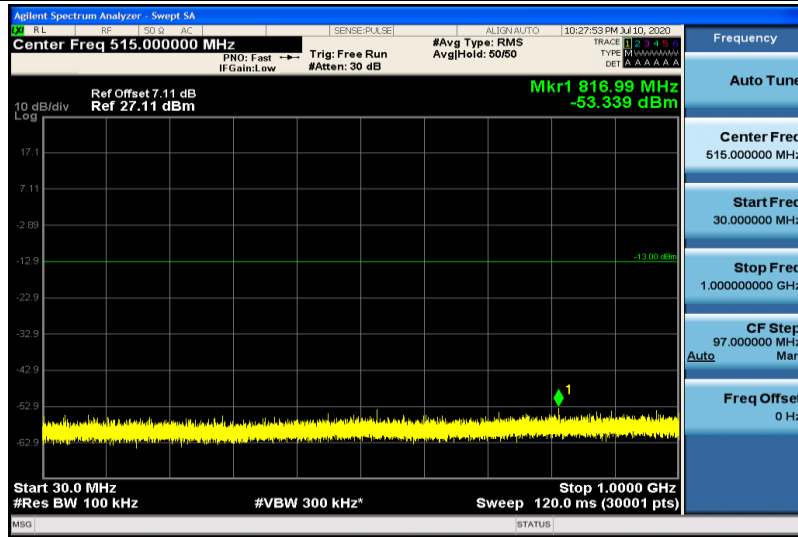

Band4-1.4MHz-QPSK-20175-1RB#0-1000~26000MHz

Band4-1.4MHz-QPSK-20393-1RB#0-30~1000MHz

Band4-1.4MHz-QPSK-20393-1RB#0-1000~26000MHz

Band4-1.4MHz-16QAM-19957-1RB#0-30~1000MHz

Band4-1.4MHz-16QAM-19957-1RB#0-1000~26000MHz