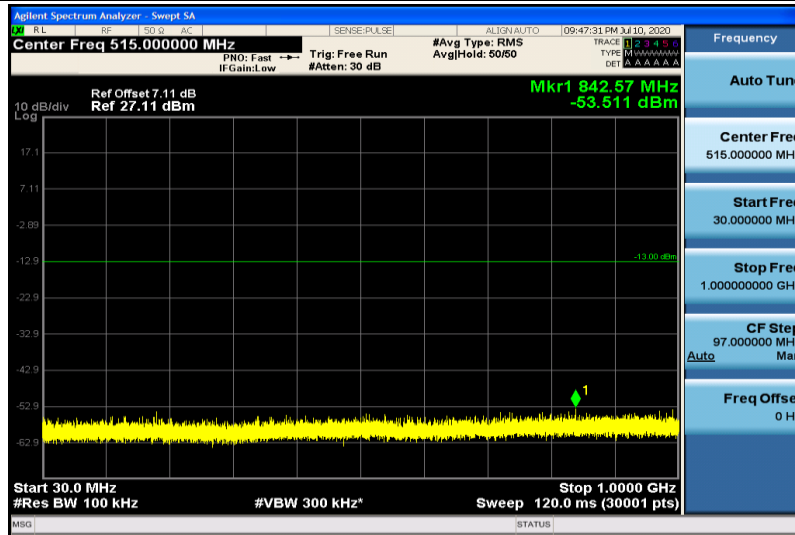

Band2-15MHz-16QAM-18675-1RB#0-1000~26000MHz

Band2-15MHz-16QAM-18900-1RB#0-30~1000MHz