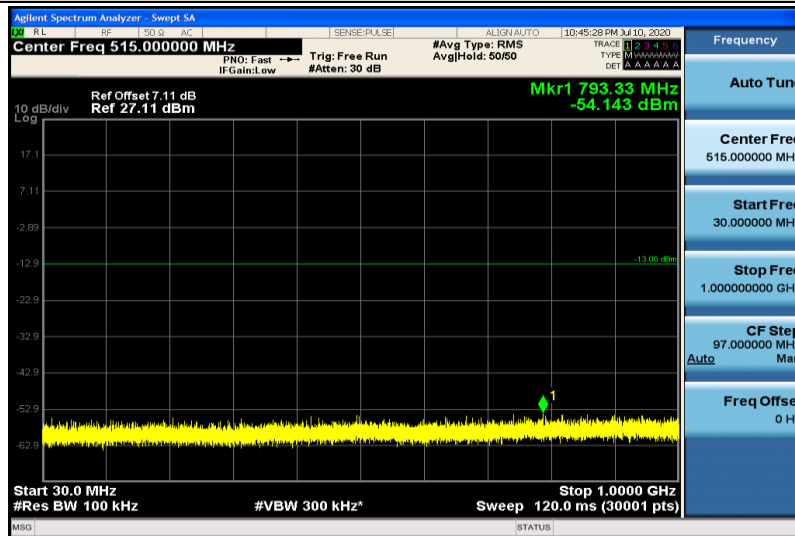

Band4-1.4MHz-16QAM-20175-1RB#0-30~1000MHz

Band4-1.4MHz-16QAM-20175-1RB#0-1000~26000MHz

Band4-1.4MHz-16QAM-20393-1RB#0-30~1000MHz

Band4-1.4MHz-16QAM-20393-1RB#0-1000~26000MHz

Band4-3MHz-QPSK-19965-1RB#0-30~1000MHz