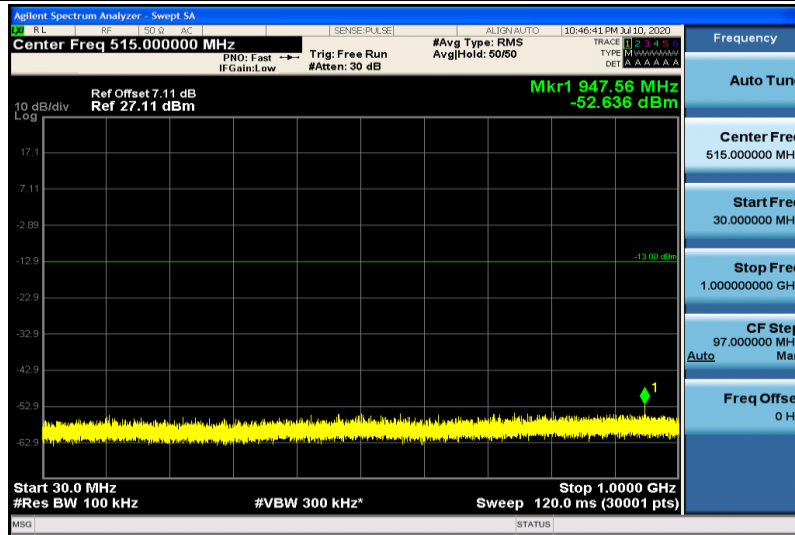

Band4-3MHz-QPSK-19965-1RB#0-1000~26000MHz

Band4-3MHz-QPSK-20175-1RB#0-30~1000MHz