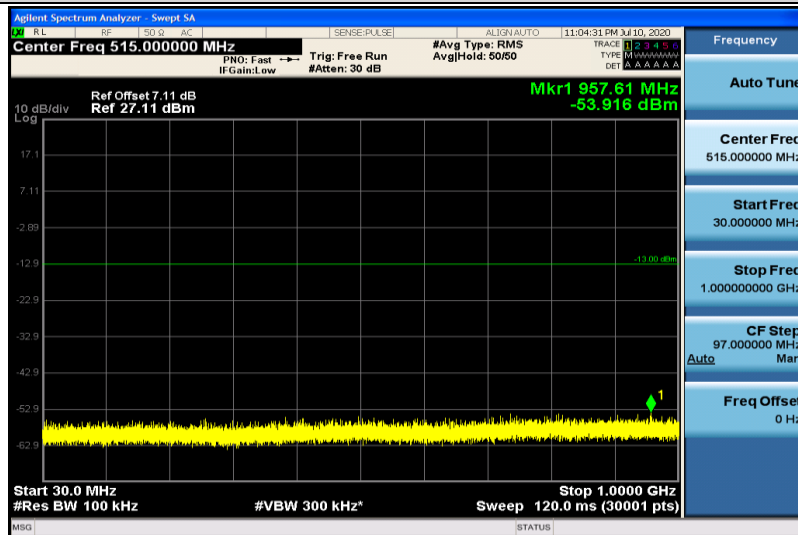

Band4-10MHz-16QAM-20175-1RB#0-1000~26000MHz

Band4-10MHz-16QAM-20350-1RB#0-30~1000MHz