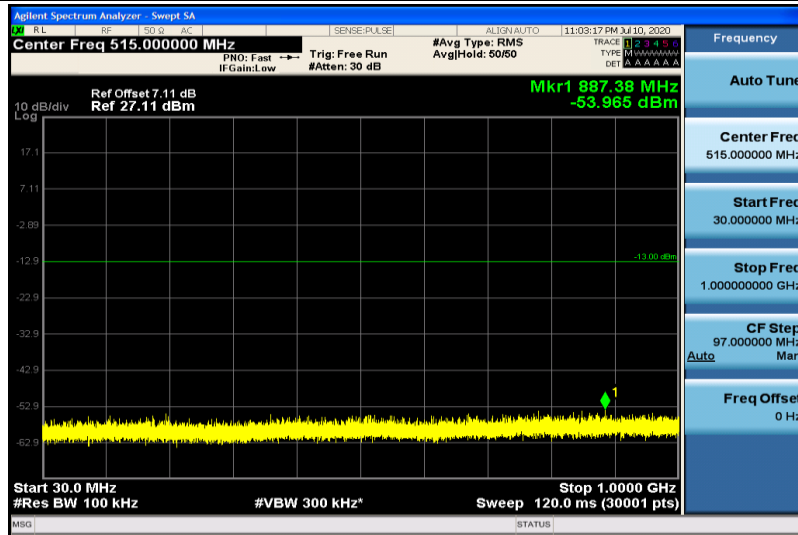

Band4-10MHz-QPSK-20350-1RB#0-30~1000MHz

Band4-10MHz-QPSK-20350-1RB#0-1000~26000MHz

Band4-10MHz-16QAM-20000-1RB#0-30~1000MHz

Band4-10MHz-16QAM-20000-1RB#0-1000~26000MHz

Band4-10MHz-16QAM-20175-1RB#0-30~1000MHz