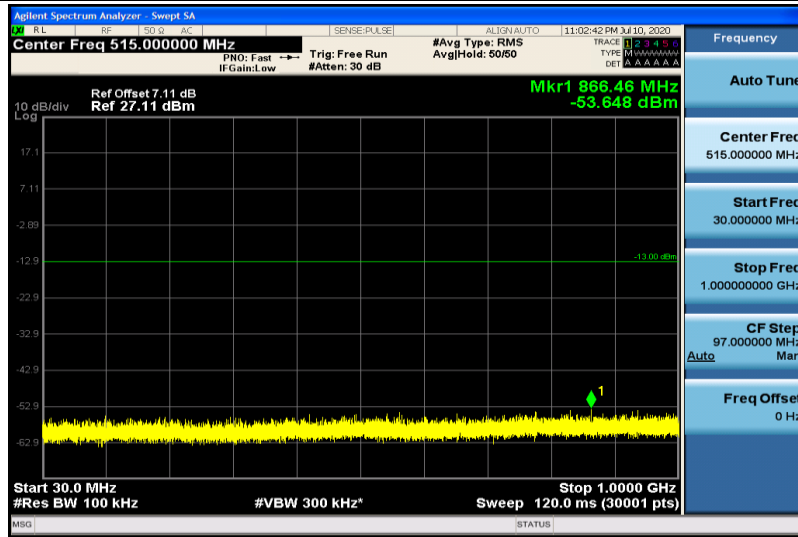

Band4-10MHz-QPSK-20000-1RB#0-1000~26000MHz

Band4-10MHz-QPSK-20175-1RB#0-30~1000MHz