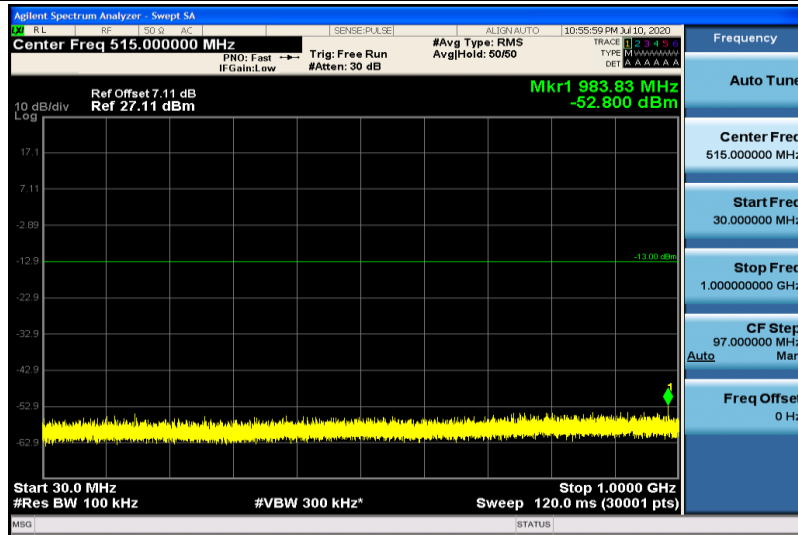

Band4-5MHz-QPSK-19975-1RB#0-1000~26000MHz

Band4-5MHz-QPSK-20175-1RB#0-30~1000MHz