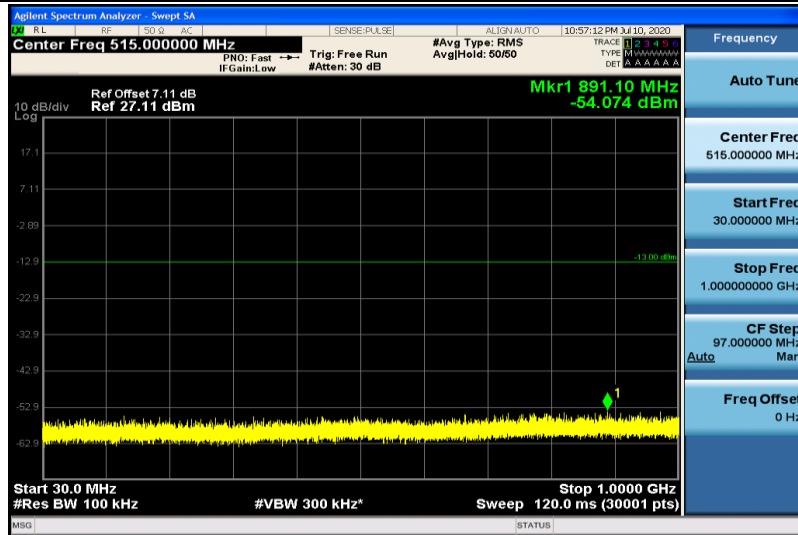

Band4-5MHz-QPSK-19975-1RB#0-30~1000MHz

Band4-5MHz-QPSK-19975-1RB#0-1000~26000MHz

Band4-5MHz-QPSK-20175-1RB#0-30~1000MHz

Band4-5MHz-QPSK-20175-1RB#0-1000~26000MHz

Band4-5MHz-QPSK-20375-1RB#0-30~1000MHz

Band4-5MHz-QPSK-20375-1RB#0-1000~26000MHz