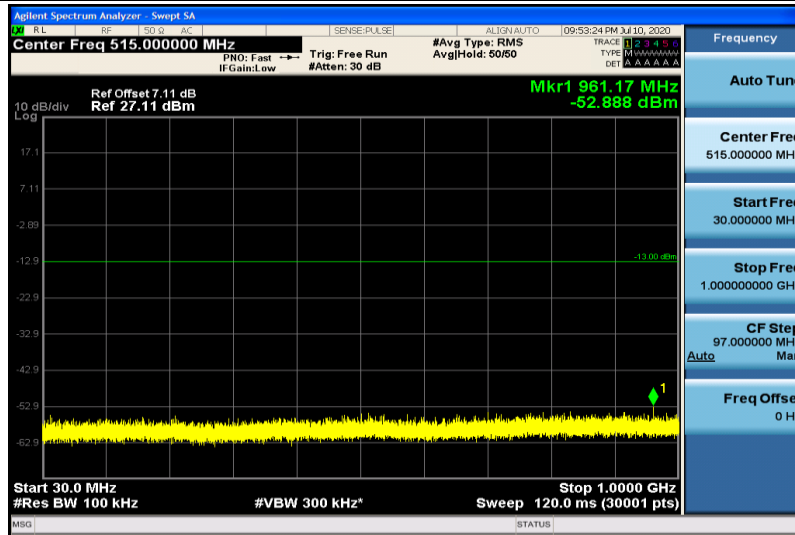

Band2-20MHz-QPSK-18700-1RB#0-1000~26000MHz

Band2-20MHz-QPSK-18900-1RB#0-30~1000MHz