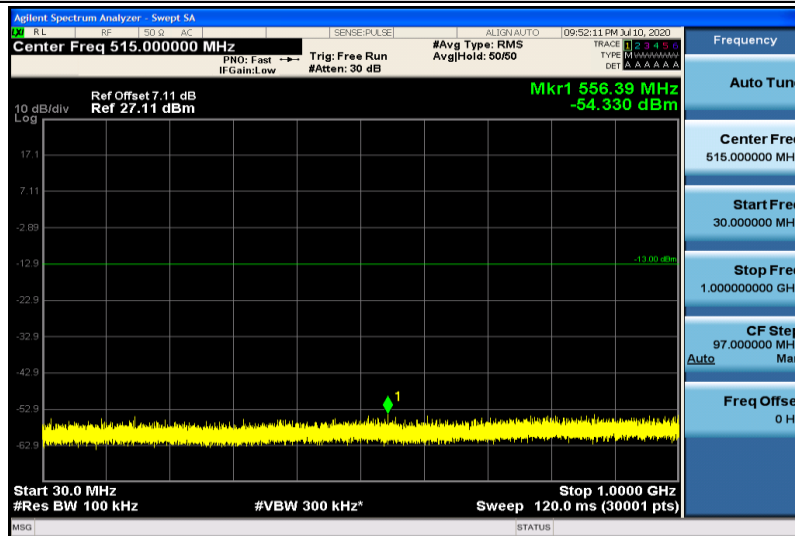

Band2-15MHz-16QAM-18675-1RB#0-1000~26000MHz

Band2-15MHz-16QAM-18900-1RB#0-30~1000MHz

Band2-15MHz-16QAM-18900-1RB#0-1000~26000MHz

Band2-15MHz-16QAM-19125-1RB#0-30~1000MHz

Band2-15MHz-16QAM-19125-1RB#0-1000~26000MHz