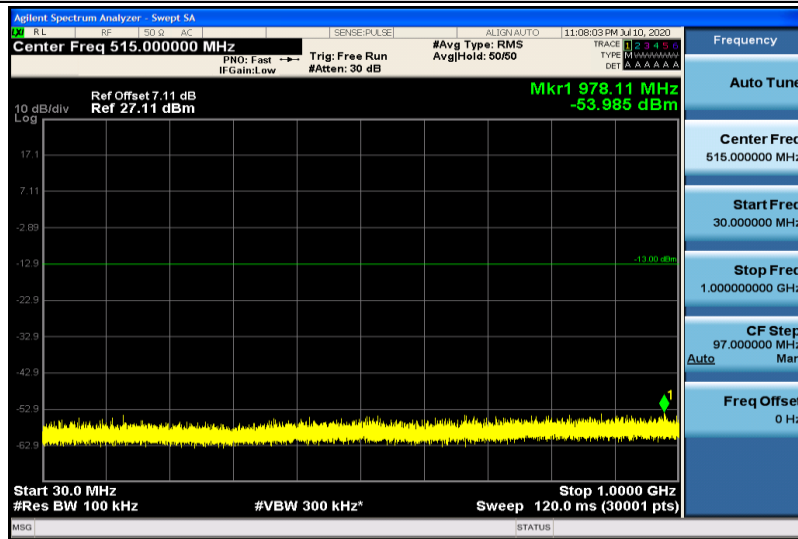

Band4-10MHz-16QAM-20350-1RB#0-1000~26000MHz

Band4-15MHz-QPSK-20025-1RB#0-30~1000MHz