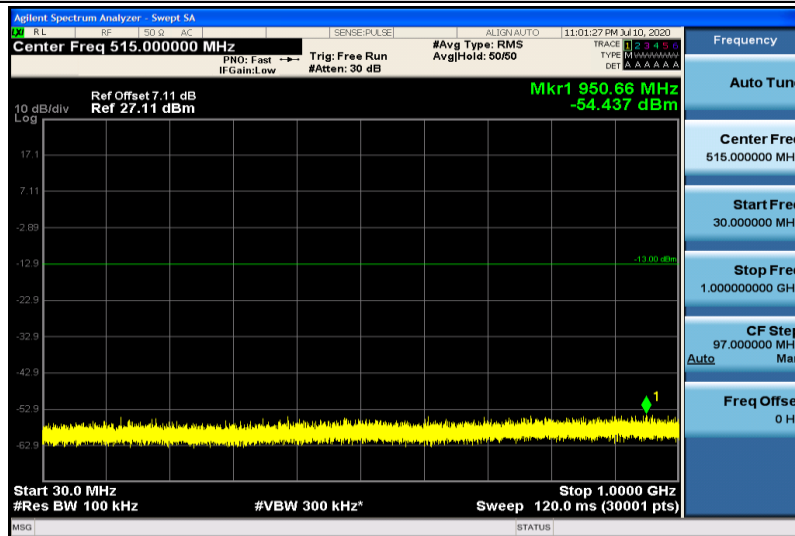

Band4-5MHz-16QAM-20375-1RB#0-1000~26000MHz

Band4-10MHz-QPSK-20000-1RB#0-30~1000MHz