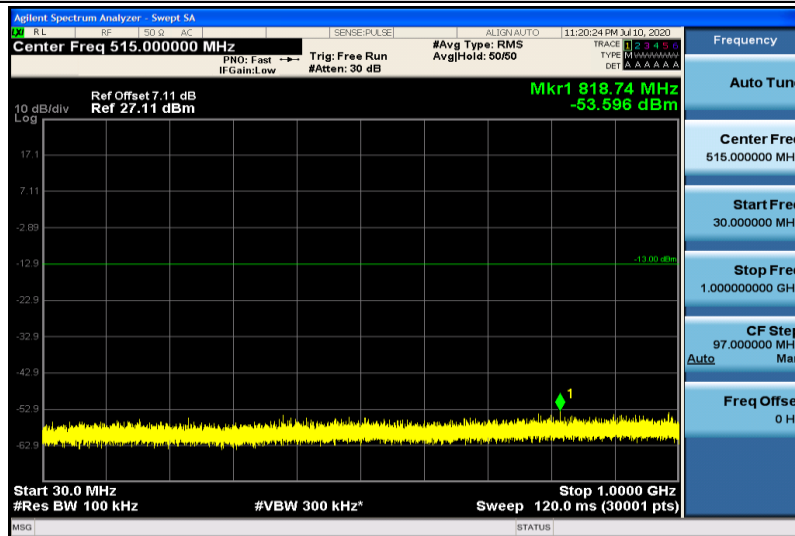

Band4-20MHz-QPSK-20300-1RB#0-1000~26000MHz

Band4-20MHz-16QAM-20050-1RB#0-30~1000MHz