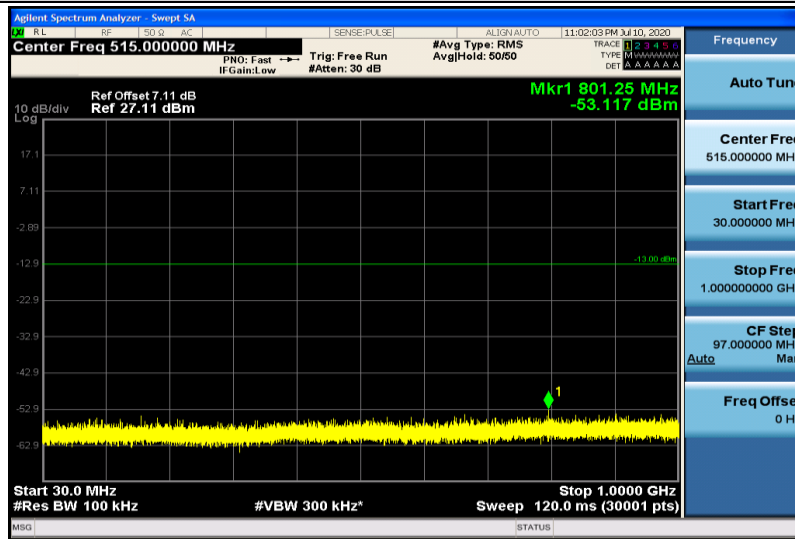

Band4-10MHz-QPSK-20350-1RB#0-1000~26000MHz

Band4-10MHz-16QAM-20000-1RB#0-30~1000MHz