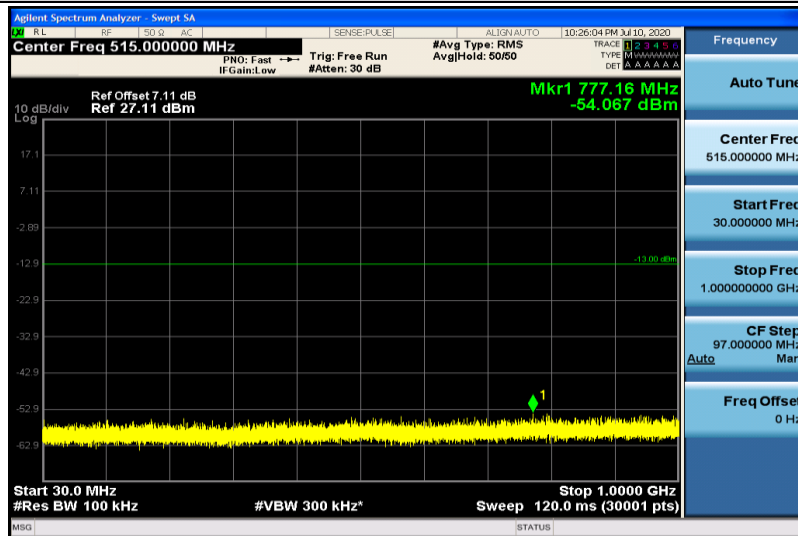

Band2-20MHz-16QAM-19100-1RB#0-1000~26000MHz

Band4-1.4MHz-QPSK-19957-1RB#0-30~1000MHz