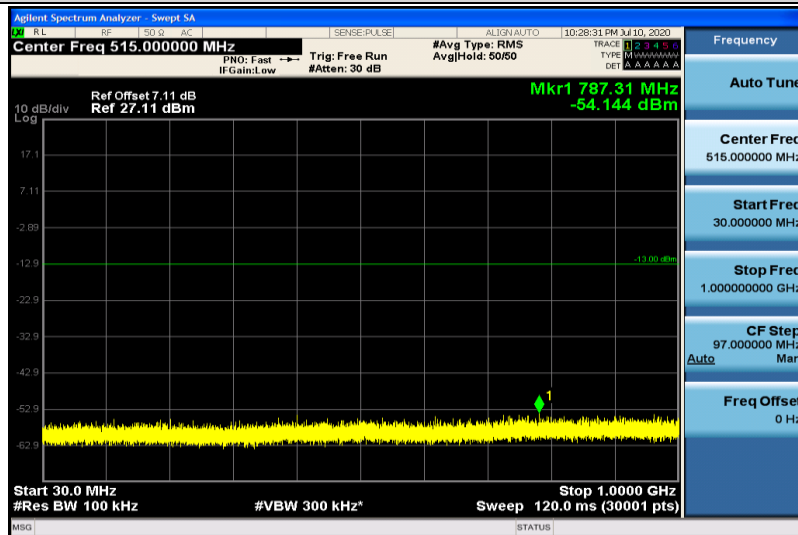

Band4-1.4MHz-QPSK-20175-1RB#0-1000~26000MHz

Band4-1.4MHz-QPSK-20393-1RB#0-30~1000MHz