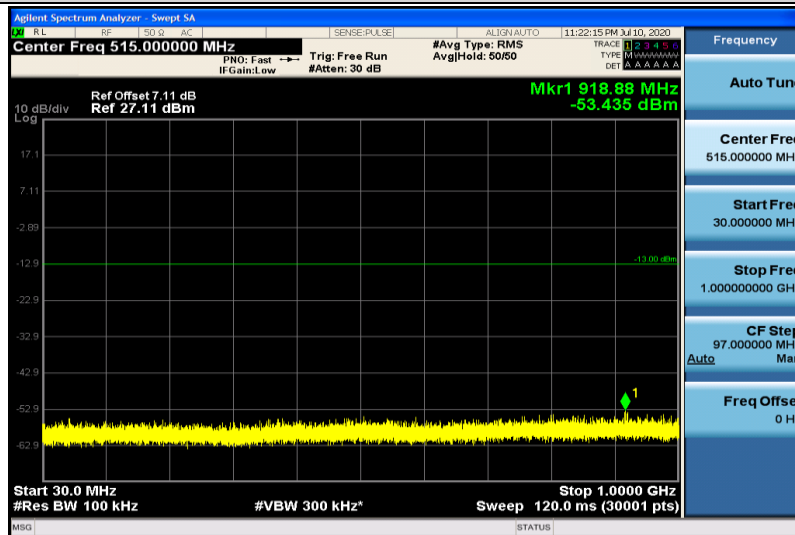

Band4-20MHz-QPSK-20050-1RB#0-30~1000MHz

Band4-20MHz-QPSK-20050-1RB#0-1000~26000MHz

Band4-20MHz-QPSK-20175-1RB#0-30~1000MHz

Band4-20MHz-QPSK-20175-1RB#0-1000~26000MHz

Band4-20MHz-QPSK-20300-1RB#0-30~1000MHz