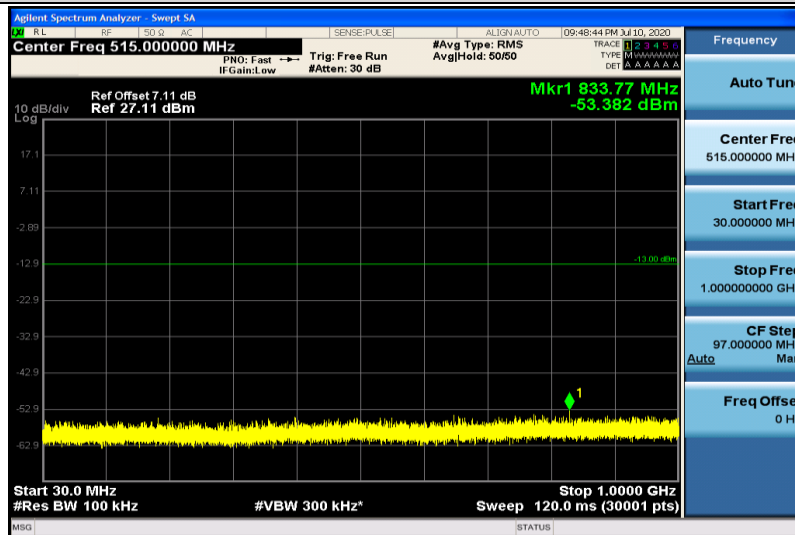

Band2-15MHz-16QAM-18900-1RB#0-1000~26000MHz

Band2-15MHz-16QAM-19125-1RB#0-30~1000MHz