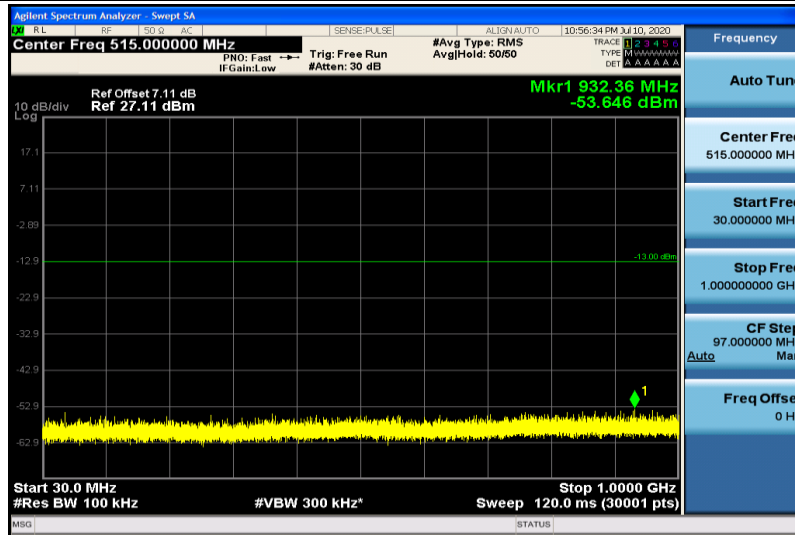

Band4-5MHz-16QAM-19975-1RB#0-1000~26000MHz

Band4-5MHz-16QAM-20175-1RB#0-30~1000MHz