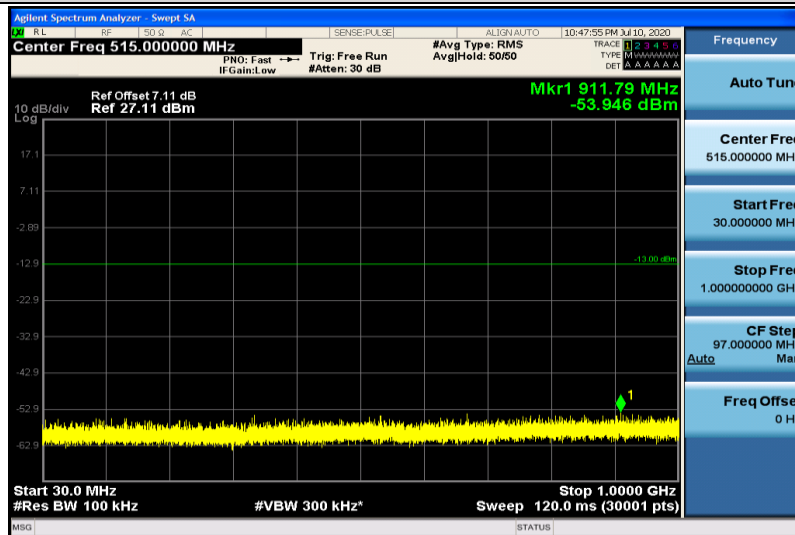

Band4-3MHz-QPSK-20175-1RB#0-1000~26000MHz

Band4-3MHz-QPSK-20385-1RB#0-30~1000MHz