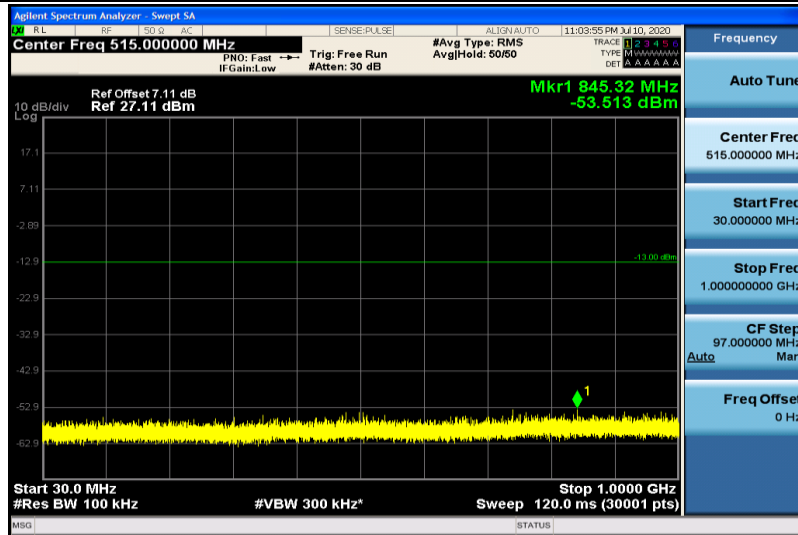

Band4-5MHz-16QAM-20375-1RB#0-1000~26000MHz

Band4-10MHz-QPSK-20000-1RB#0-30~1000MHz

Band4-10MHz-QPSK-20000-1RB#0-1000~26000MHz

Band4-10MHz-QPSK-20175-1RB#0-30~1000MHz

Band4-10MHz-QPSK-20175-1RB#0-1000~26000MHz