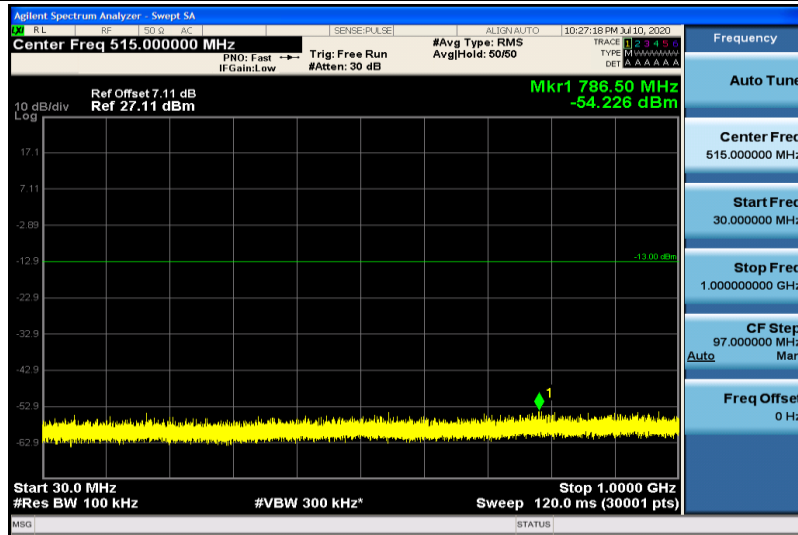

Band2-20MHz-16QAM-19100-1RB#0-30~1000MHz

Band2-20MHz-16QAM-19100-1RB#0-1000~26000MHz

Band4-1.4MHz-QPSK-19957-1RB#0-30~1000MHz

Band4-1.4MHz-QPSK-19957-1RB#0-1000~26000MHz

Band4-1.4MHz-QPSK-20175-1RB#0-30~1000MHz