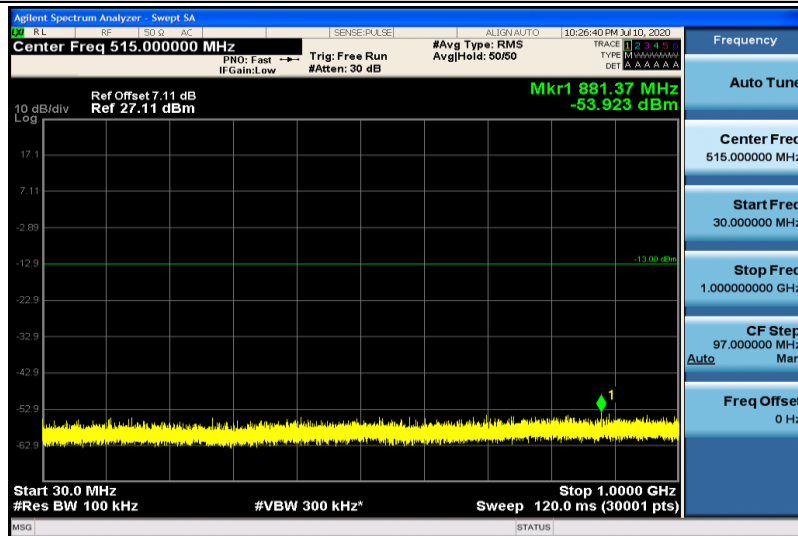

Band4-1.4MHz-QPSK-20393-1RB#0-1000~26000MHz

Band4-1.4MHz-16QAM-19957-1RB#0-30~1000MHz