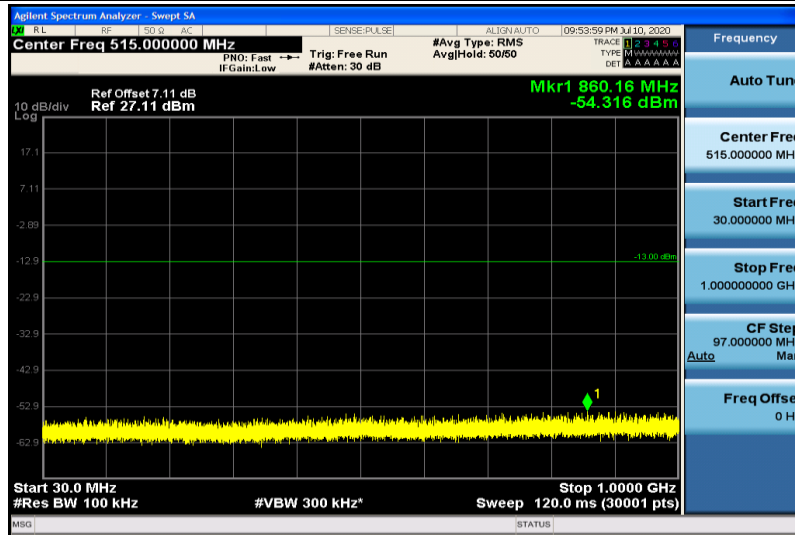

Band2-20MHz-16QAM-18700-1RB#0-1000~26000MHz

Band2-20MHz-16QAM-18900-1RB#0-30~1000MHz