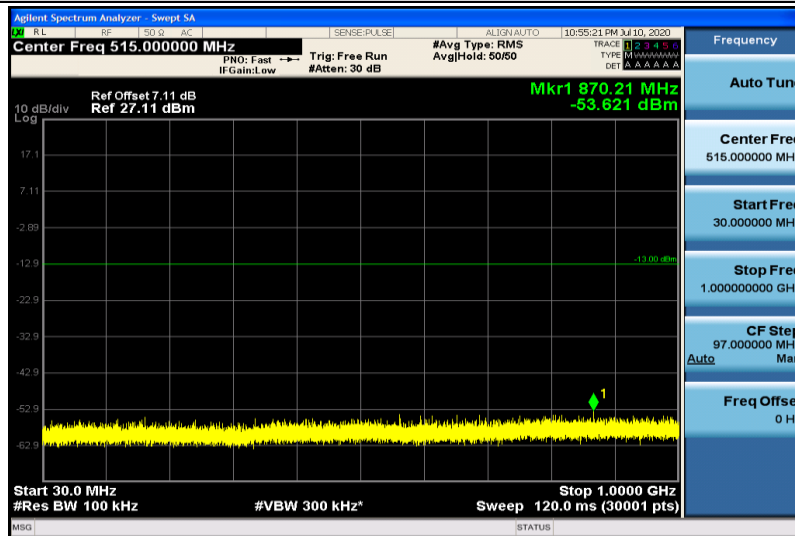

Band4-5MHz-QPSK-19975-1RB#0-30~1000MHz

Band4-5MHz-QPSK-19975-1RB#0-1000~26000MHz

Band4-5MHz-QPSK-20175-1RB#0-30~1000MHz

Band4-5MHz-QPSK-20175-1RB#0-1000~26000MHz

Band4-5MHz-QPSK-20375-1RB#0-30~1000MHz

Band4-5MHz-QPSK-20375-1RB#0-1000~26000MHz