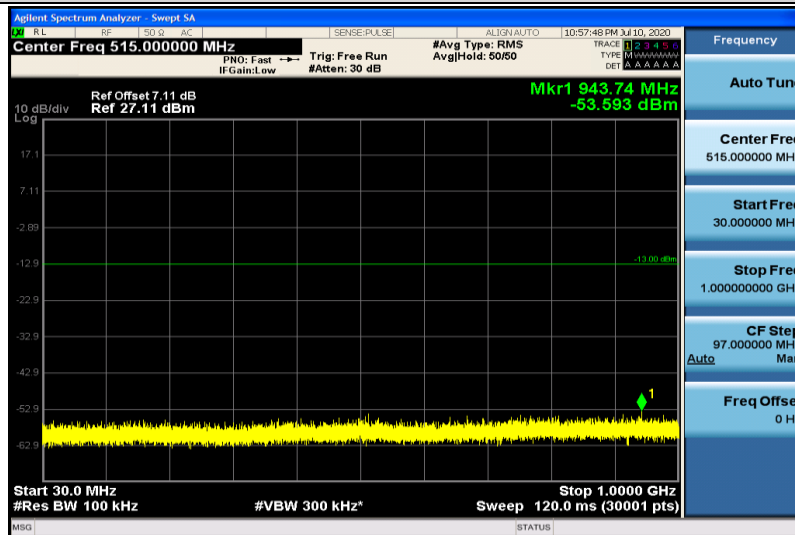

Band4-5MHz-16QAM-19975-1RB#0-30~1000MHz

Band4-5MHz-16QAM-19975-1RB#0-1000~26000MHz

Band4-5MHz-16QAM-20175-1RB#0-30~1000MHz

Band4-5MHz-16QAM-20175-1RB#0-1000~26000MHz

Band4-5MHz-16QAM-20375-1RB#0-30~1000MHz