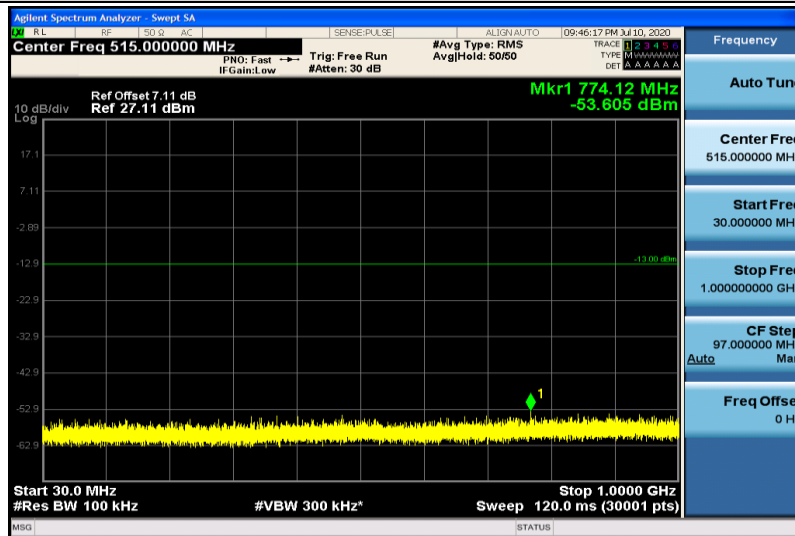

Band2-15MHz-QPSK-18900-1RB#0-30~1000MHz

Band2-15MHz-QPSK-18900-1RB#0-1000~26000MHz

Band2-15MHz-QPSK-19125-1RB#0-30~1000MHz

Band2-15MHz-QPSK-19125-1RB#0-1000~26000MHz

Band2-15MHz-16QAM-18675-1RB#0-30~1000MHz