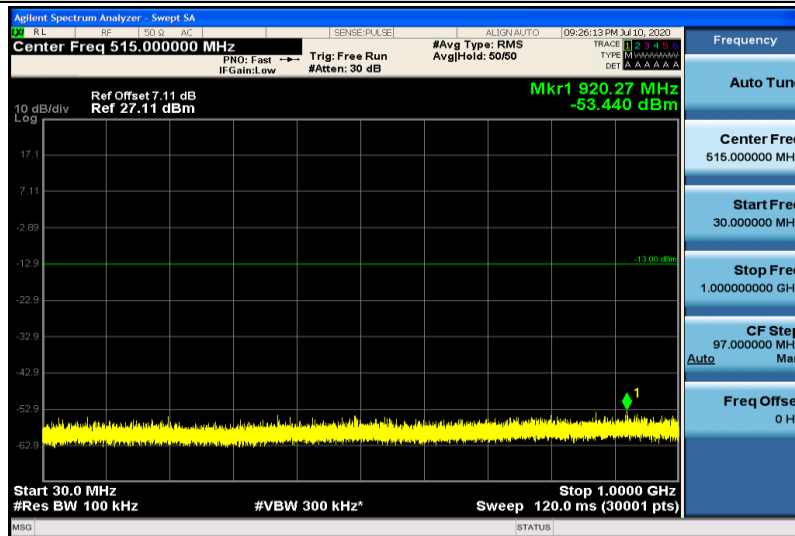

Band2-3MHz-QPSK-18615-1RB#0-30~1000MHz