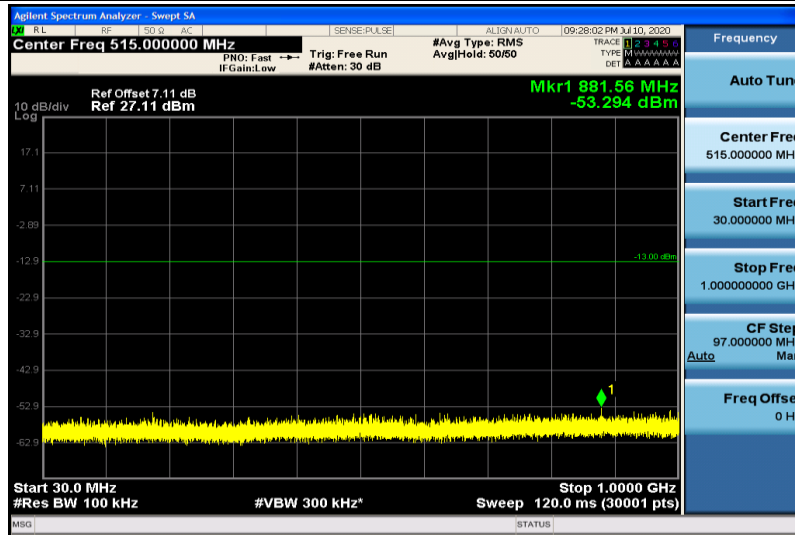

Band2-3MHz-QPSK-18900-1RB#0-1000~26000MHz

Band2-3MHz-QPSK-19185-1RB#0-30~1000MHz

Band2-3MHz-QPSK-19185-1RB#0-1000~26000MHz

Band2-3MHz-16QAM-18615-1RB#0-30~1000MHz

Band2-3MHz-16QAM-18615-1RB#0-1000~26000MHz