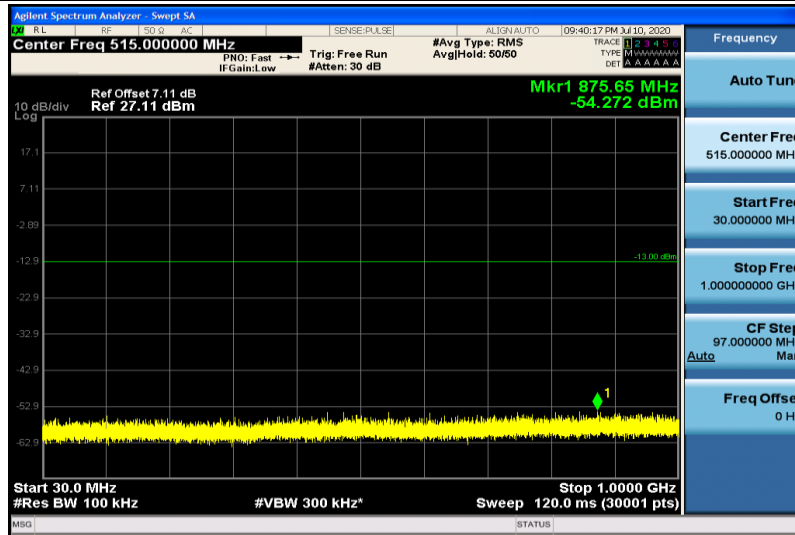

Band2-10MHz-QPSK-18900-1RB#0-30~1000MHz