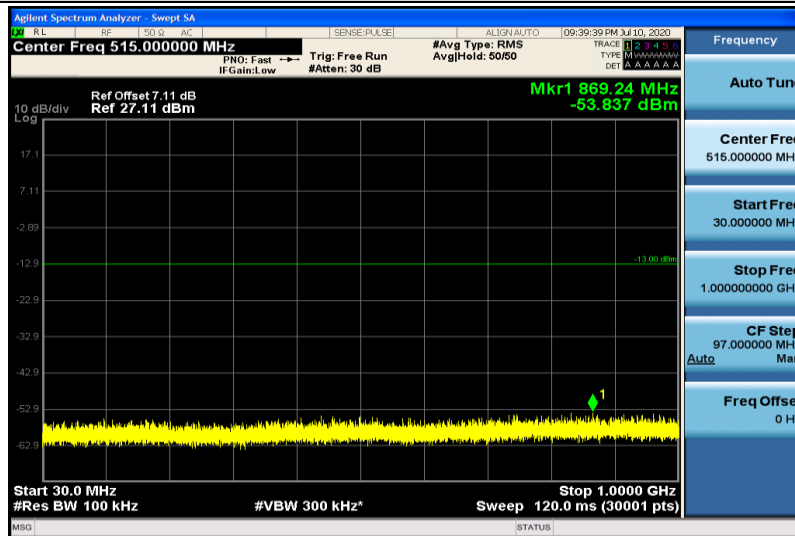

Band2-10MHz-16QAM-18650-1RB#0-30~1000MHz