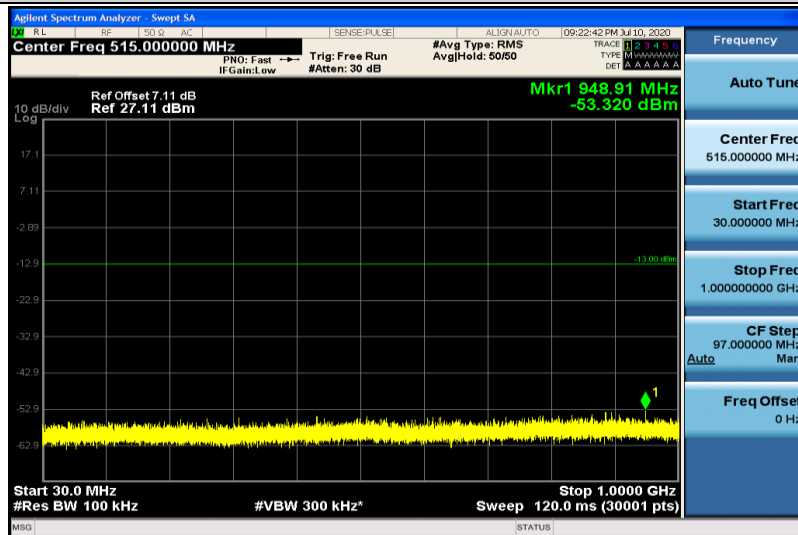

Test Graphs

Band2-1.4MHz-QPSK-18607-1RB#0-30~1000MHz

Band2-1.4MHz-QPSK-18607-1RB#0-1000~26000MHz

Band2-1.4MHz-QPSK-18900-1RB#0-30~1000MHz

Band2-1.4MHz-QPSK-18900-1RB#0-1000~26000MHz

Band2-1.4MHz-QPSK-19193-1RB#0-30~1000MHz