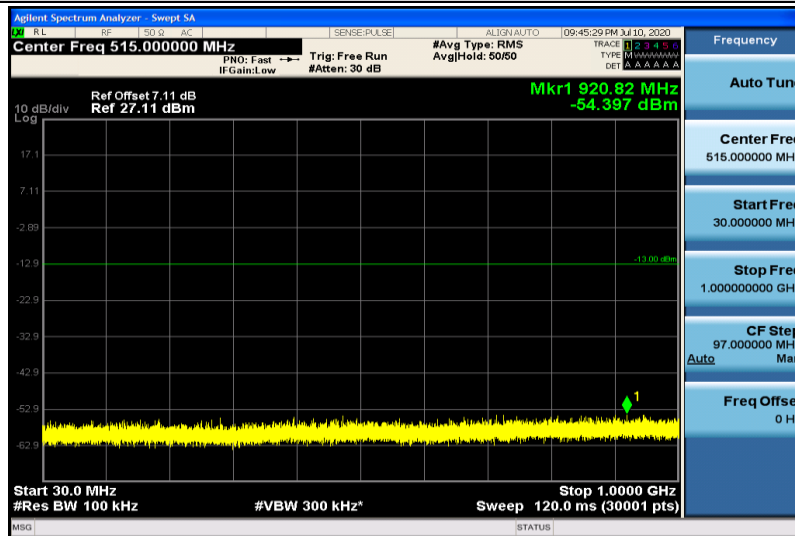

Band2-15MHz-QPSK-18675-1RB#0-30~1000MHz