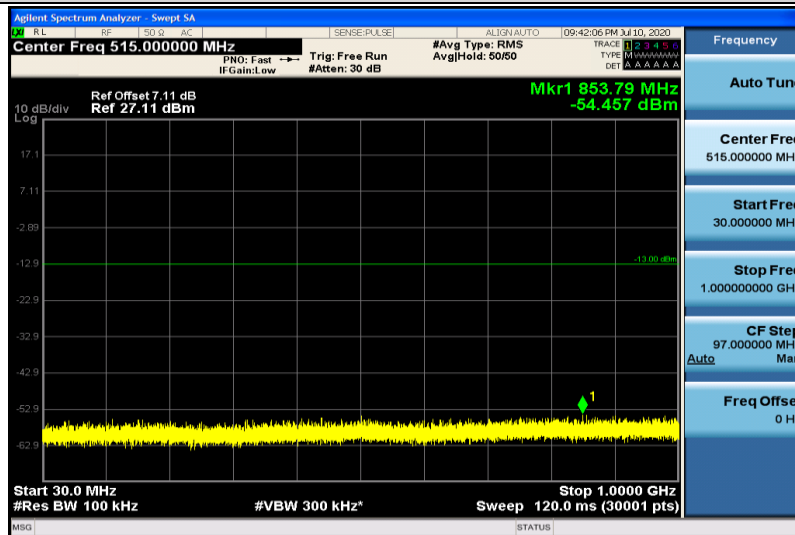

Band2-10MHz-QPSK-19150-1RB#0-1000~26000MHz

Band2-10MHz-16QAM-18650-1RB#0-30~1000MHz

Band2-10MHz-16QAM-18650-1RB#0-1000~26000MHz

Band2-10MHz-16QAM-18900-1RB#0-30~1000MHz

Band2-10MHz-16QAM-18900-1RB#0-1000~26000MHz