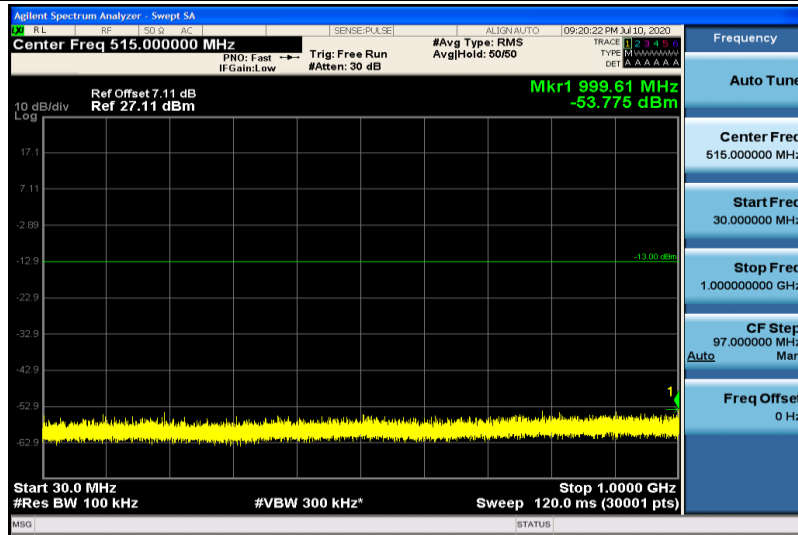

Band2-1.4MHz-QPSK-18900-1RB#0-30~1000MHz