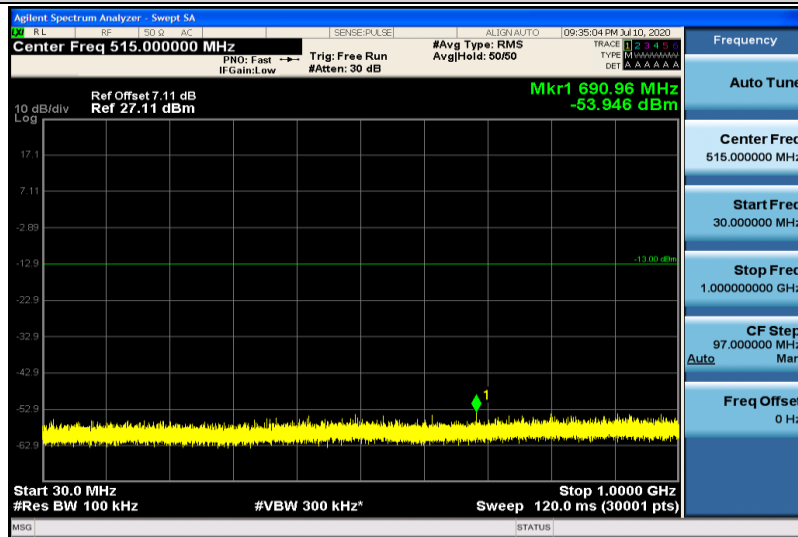

Band2-5MHz-QPSK-19175-1RB#0-30~1000MHz