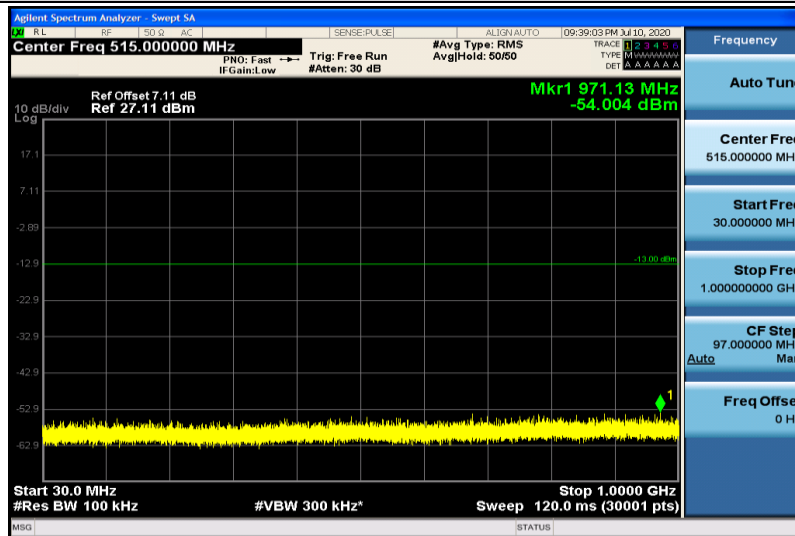

Band2-5MHz-16QAM-18625-1RB#0-1000~26000MHz

Band2-5MHz-16QAM-18900-1RB#0-30~1000MHz

Band2-5MHz-16QAM-18900-1RB#0-1000~26000MHz

Band2-5MHz-16QAM-19175-1RB#0-30~1000MHz

Band2-5MHz-16QAM-19175-1RB#0-1000~26000MHz