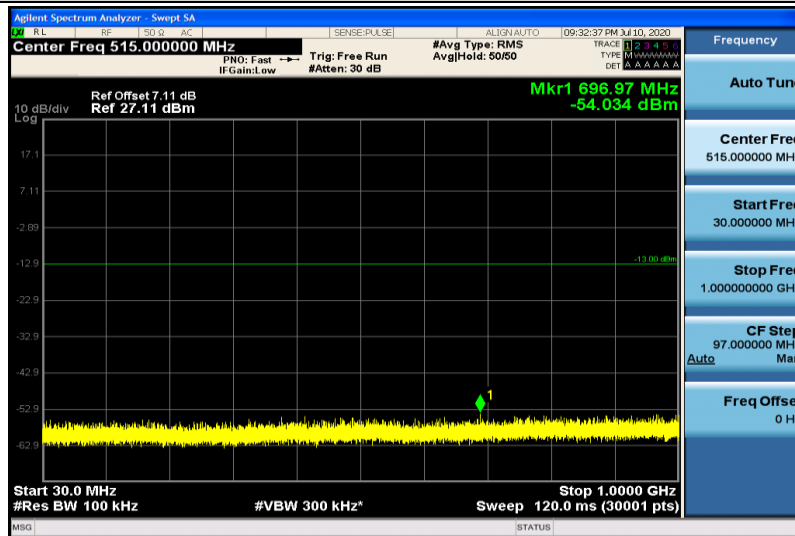

Band2-3MHz-16QAM-18900-1RB#0-30~1000MHz

Band2-3MHz-16QAM-18900-1RB#0-1000~26000MHz

Band2-3MHz-16QAM-19185-1RB#0-30~1000MHz

Band2-3MHz-16QAM-19185-1RB#0-1000~26000MHz

Band2-5MHz-QPSK-18625-1RB#0-30~1000MHz