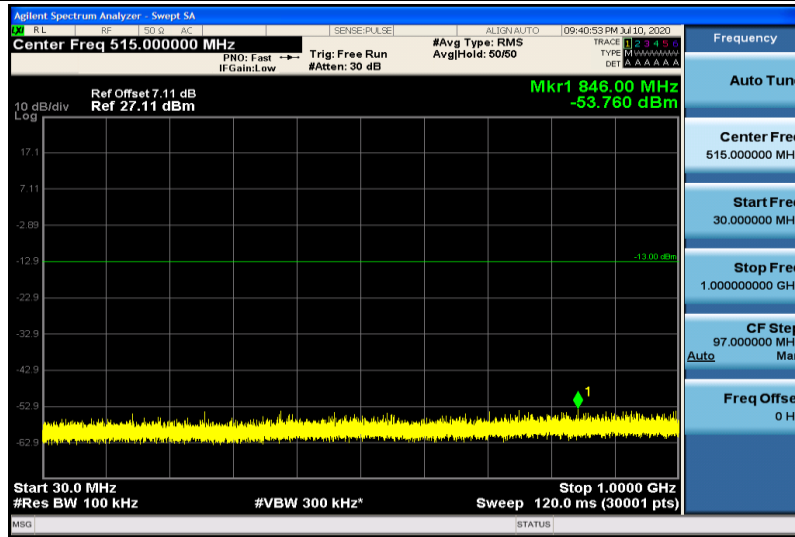

Band2-10MHz-16QAM-18900-1RB#0-30~1000MHz