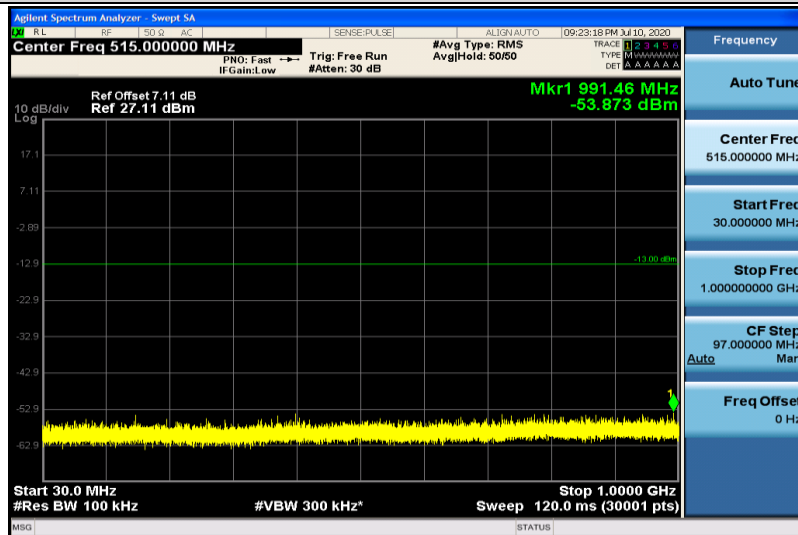

Band2-1.4MHz-QPSK-19193-1RB#0-1000~26000MHz

Band2-1.4MHz-16QAM-18607-1RB#0-30~1000MHz

Band2-1.4MHz-16QAM-18607-1RB#0-1000~26000MHz

Band2-1.4MHz-16QAM-18900-1RB#0-30~1000MHz

Band2-1.4MHz-16QAM-18900-1RB#0-1000~26000MHz