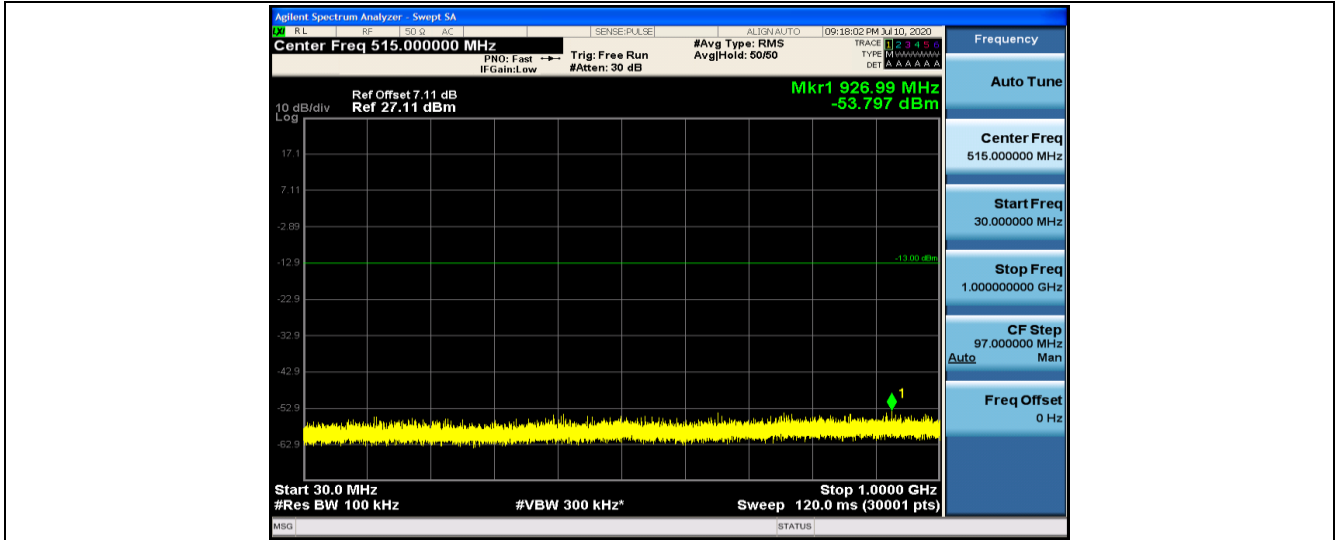

Band19	15MHz	QPSK	24075	1RB#0	30~1000MHz	-53.93	PASS
Band19	15MHz	QPSK	24075	1RB#0	1000~26000MHz	-37.53	PASS
Band19	15MHz	16QAM	24075	1RB#0	30~1000MHz	-54.26	PASS
Band19	15MHz	16QAM	24075	1RB#0	1000~26000MHz	-37.50	PASS

Test Graphs

Band2-1.4MHz-QPSK-18607-1RB#0-30~1000MHz