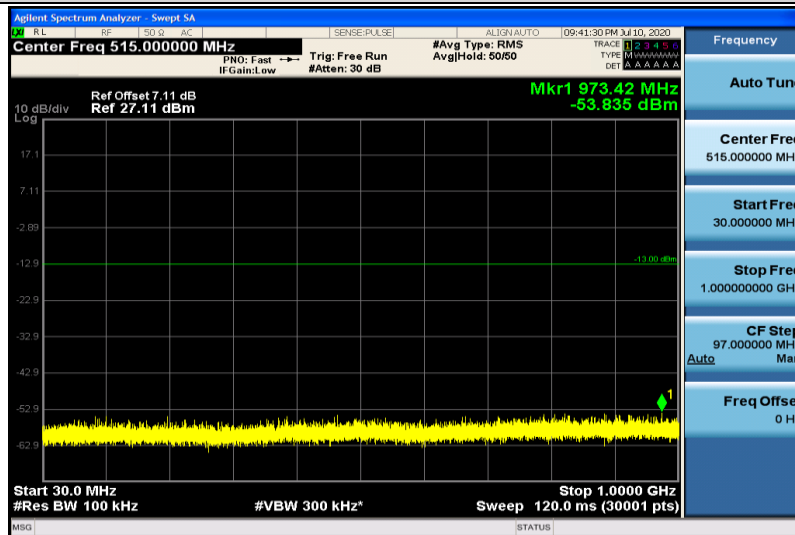

Band2-10MHz-QPSK-18650-1RB#0-30~1000MHz

Band2-10MHz-QPSK-18650-1RB#0-1000~26000MHz

Band2-10MHz-QPSK-18900-1RB#0-30~1000MHz

Band2-10MHz-QPSK-18900-1RB#0-1000~26000MHz

Band2-10MHz-QPSK-19150-1RB#0-30~1000MHz