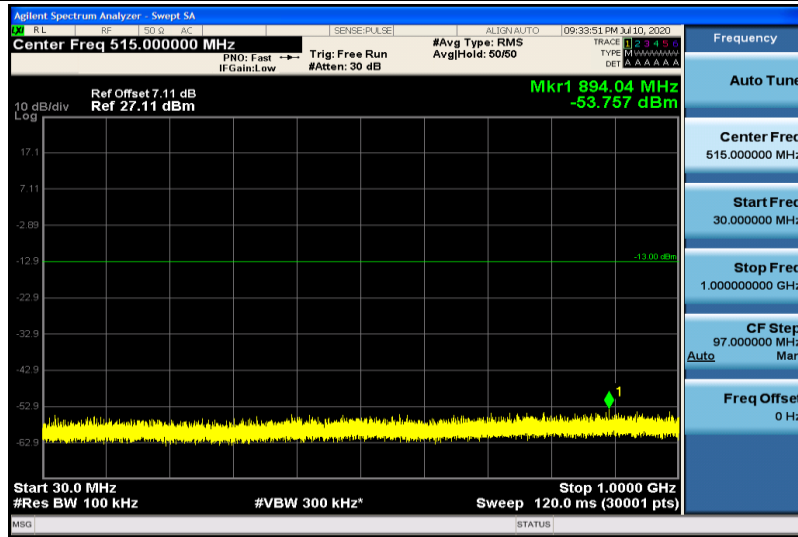

Band2-5MHz-QPSK-18900-1RB#0-30~1000MHz