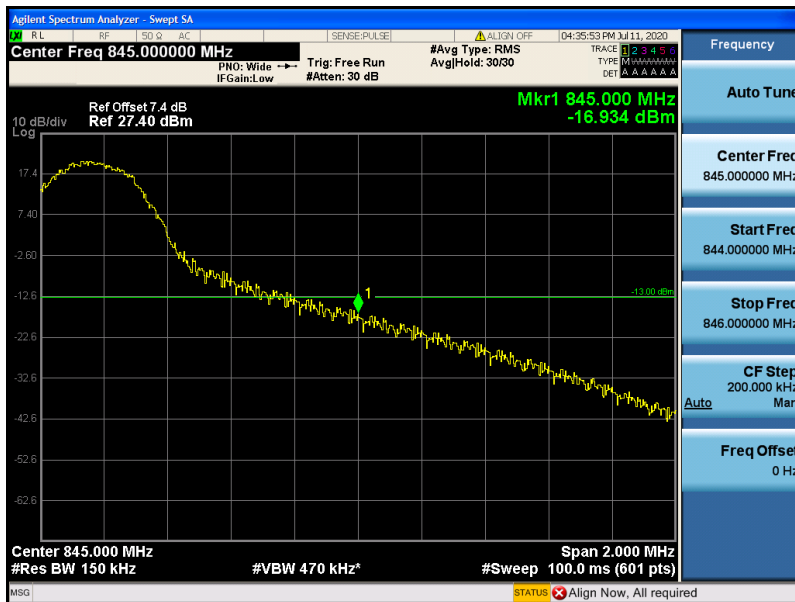

Band19-15MHz-16QAM -24075-75RB#0