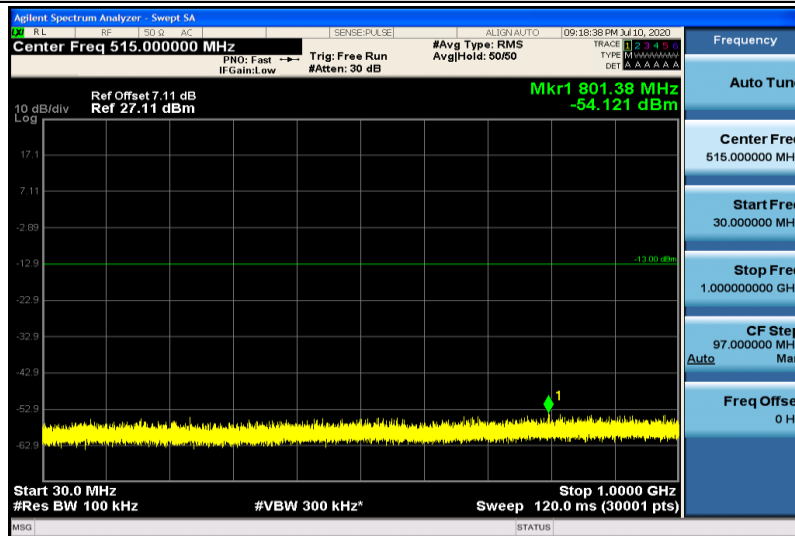

Band2-1.4MHz-16QAM-18607-1RB#0-30~1000MHz