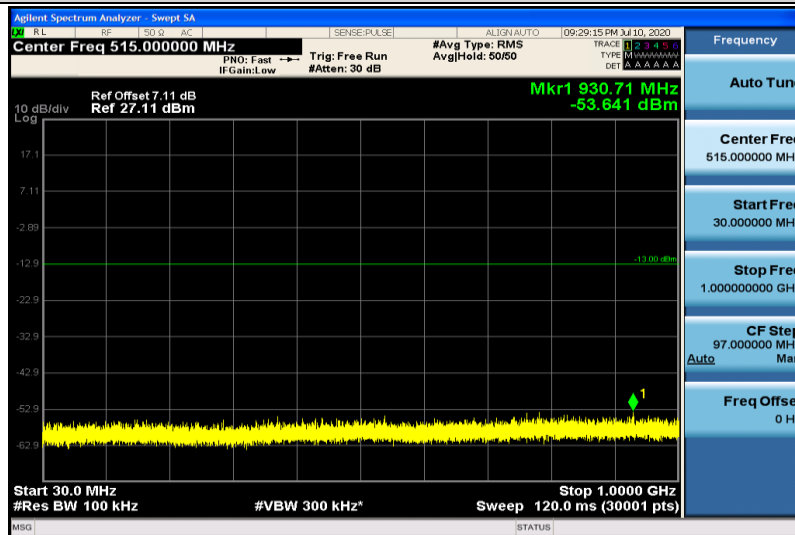

Band2-3MHz-16QAM-19185-1RB#0-30~1000MHz