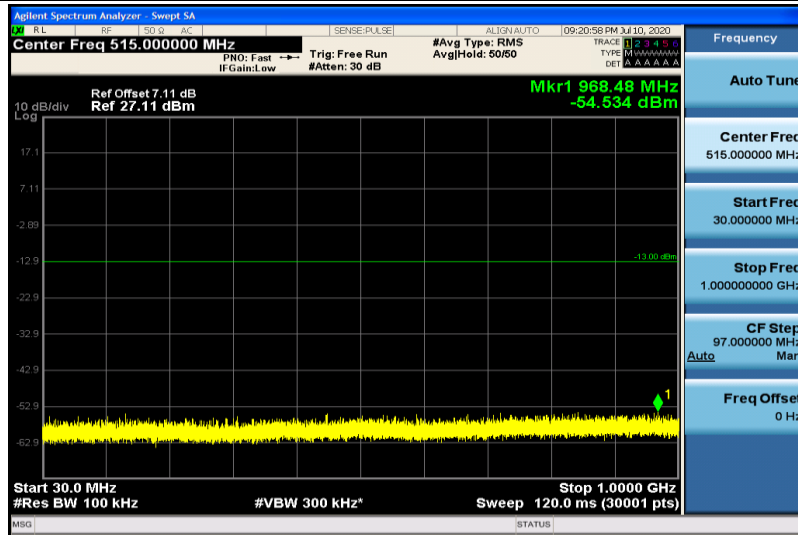

Band2-1.4MHz-16QAM-18900-1RB#0-30~1000MHz