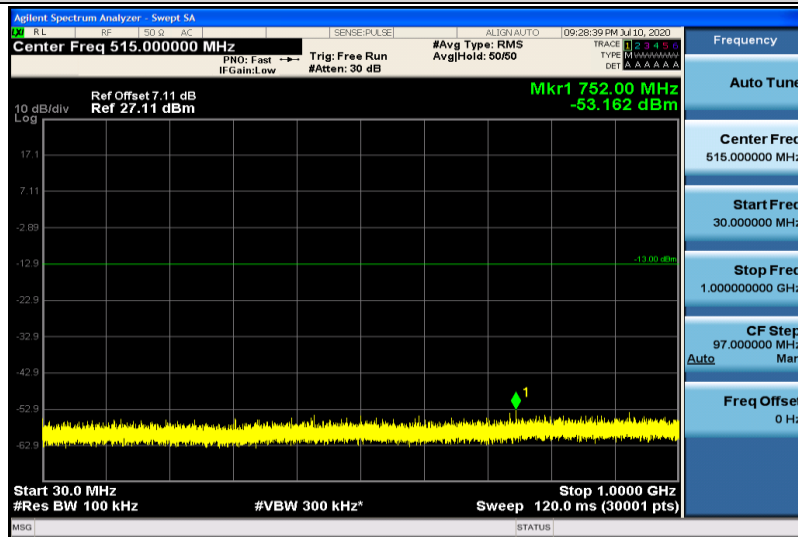

Band2-3MHz-QPSK-19185-1RB#0-30~1000MHz