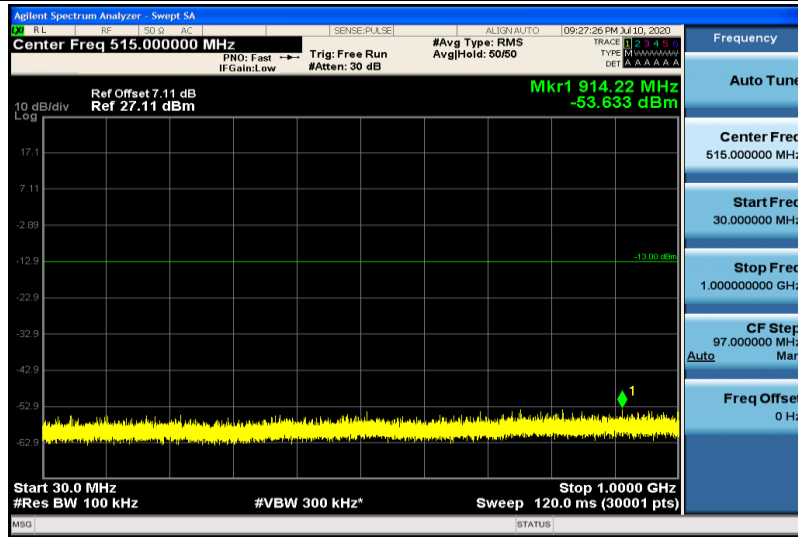

Band2-1.4MHz-16QAM-19193-1RB#0-30~1000MHz

Band2-1.4MHz-16QAM-19193-1RB#0-1000~26000MHz

Band2-3MHz-QPSK-18615-1RB#0-30~1000MHz

Band2-3MHz-QPSK-18615-1RB#0-1000~26000MHz

Band2-3MHz-QPSK-18900-1RB#0-30~1000MHz