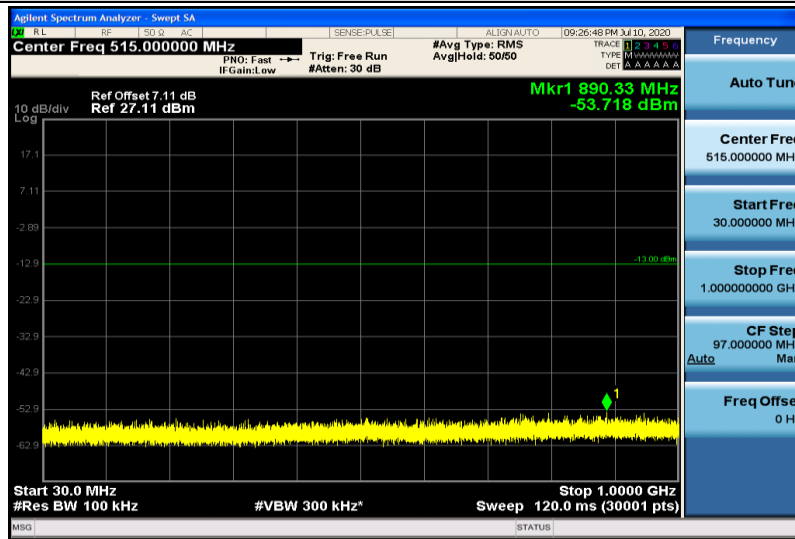

Band2-3MHz-16QAM-18615-1RB#0-30~1000MHz