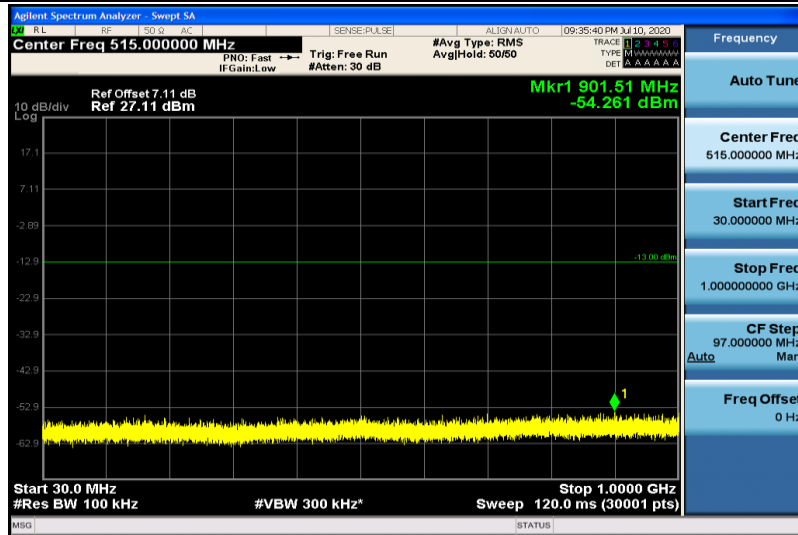

Band2-5MHz-16QAM-19175-1RB#0-30~1000MHz