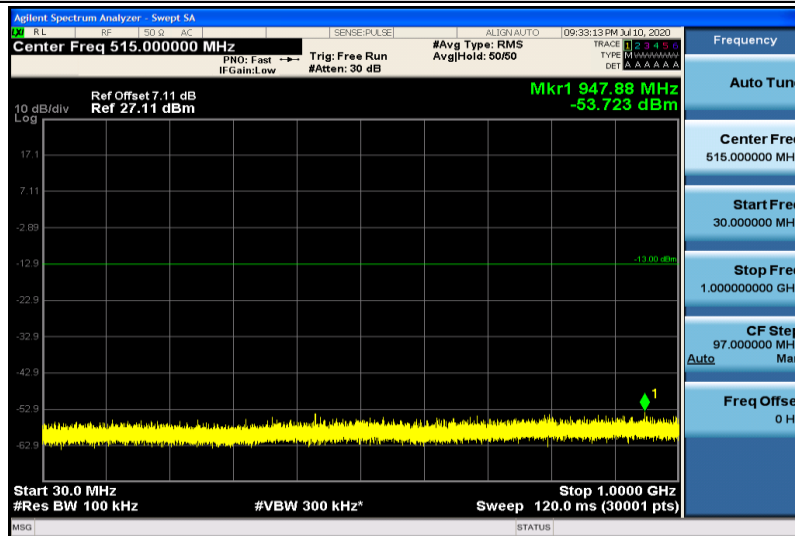

Band2-5MHz-QPSK-18625-1RB#0-1000~26000MHz

Band2-5MHz-QPSK-18900-1RB#0-30~1000MHz

Band2-5MHz-QPSK-18900-1RB#0-1000~26000MHz

Band2-5MHz-QPSK-19175-1RB#0-30~1000MHz

Band2-5MHz-QPSK-19175-1RB#0-1000~26000MHz

Band2-5MHz-16QAM-18625-1RB#0-30~1000MHz