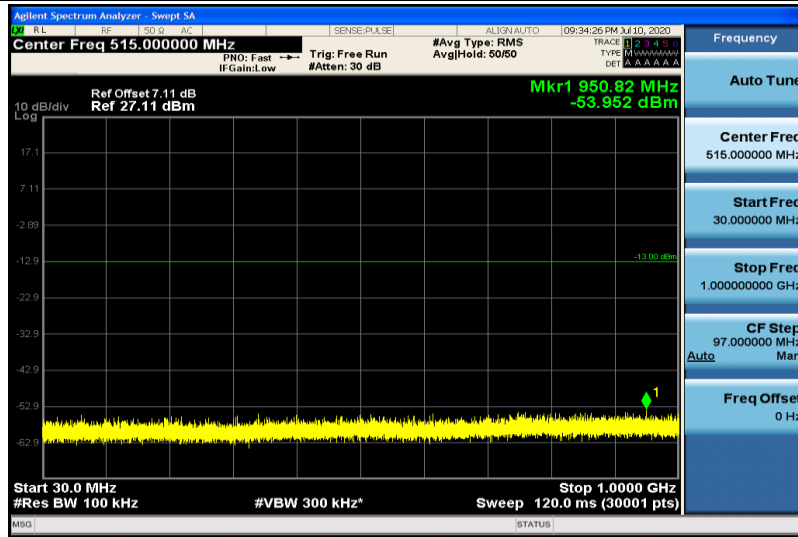

Band2-5MHz-16QAM-18900-1RB#0-30~1000MHz