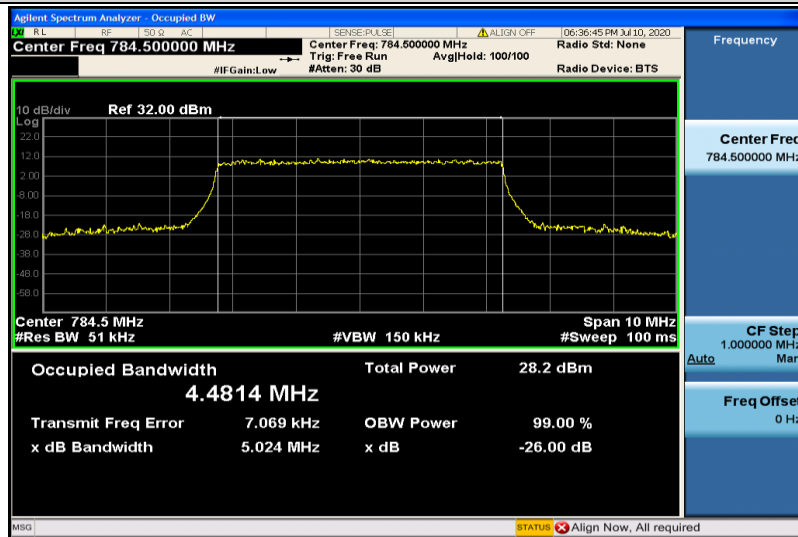

Band13-5MHz-QPSK-23205-25RB#0-4.4906

Band13-5MHz-QPSK-23230-25RB#0-4.4783

Band13-5MHz-QPSK-23255-25RB#0-4.4848

Band13-5MHz-16QAM-23205-25RB#0-4.4839

Band13-5MHz-16QAM-23230-25RB#0-4.4875

Band13-5MHz-16QAM-23255-25RB#0-4.4814