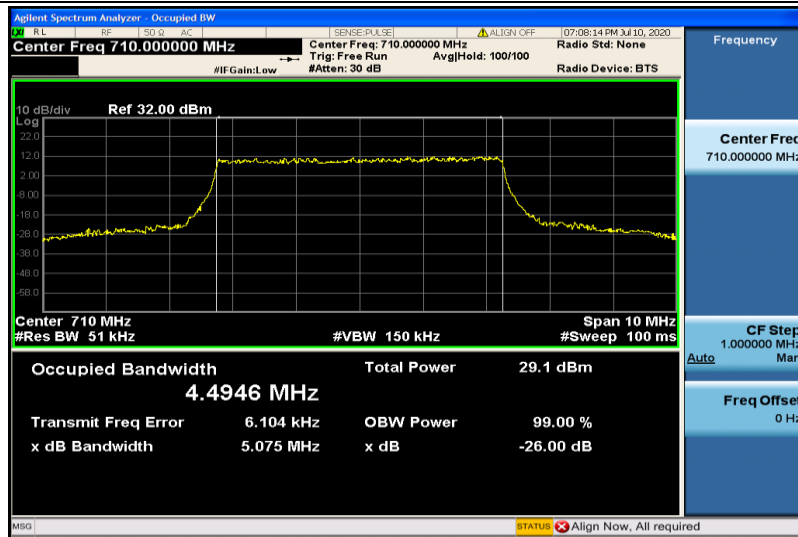

Band17-5MHz-QPSK-23790-25RB#0-4.4946