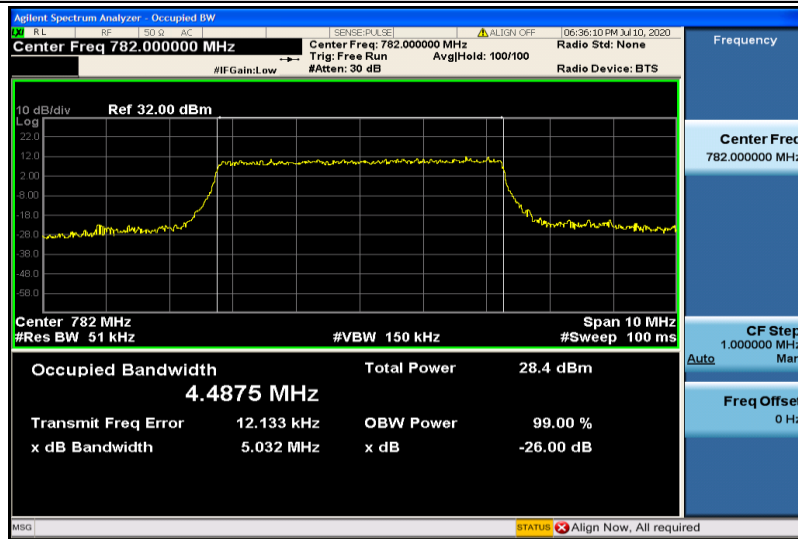

Band13-5MHz-QPSK-23205-25RB#0-4.4906

Band13-5MHz-QPSK-23230-25RB#0-4.4783

Band13-5MHz-QPSK-23255-25RB#0-4.4848

Band13-5MHz-16QAM-23205-25RB#0-4.4839

Band13-5MHz-16QAM-23230-25RB#0-4.4875

Band13-5MHz-16QAM-23255-25RB#0-4.4814