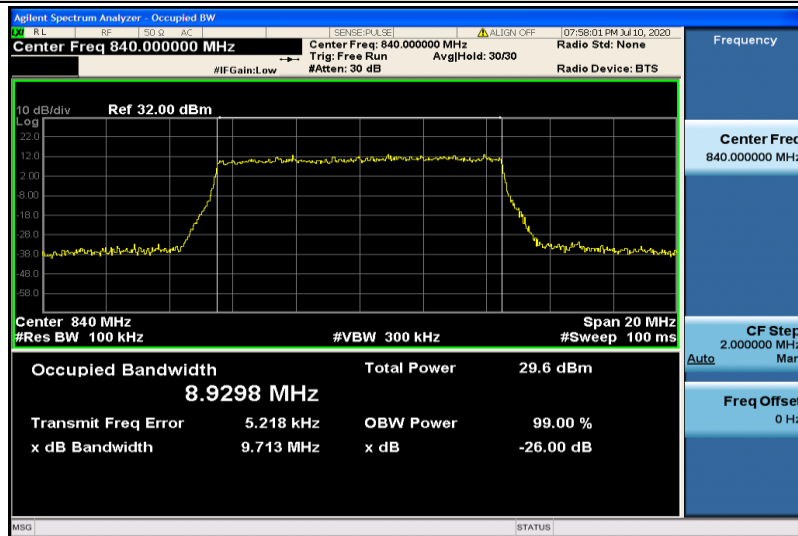

Band19-5MHz-16QAM-24075-25RB#0-4.4779

Band19-5MHz-16QAM-24125-25RB#0-4.4761

Band19-10MHz-QPSK-24050-50RB#0-8.9612

Band19-10MHz-QPSK-24075-50RB#0-8.9484

Band19-10MHz-QPSK-24100-50RB#0-8.9298

Band19-10MHz-16QAM-24050-50RB#0-8.9610