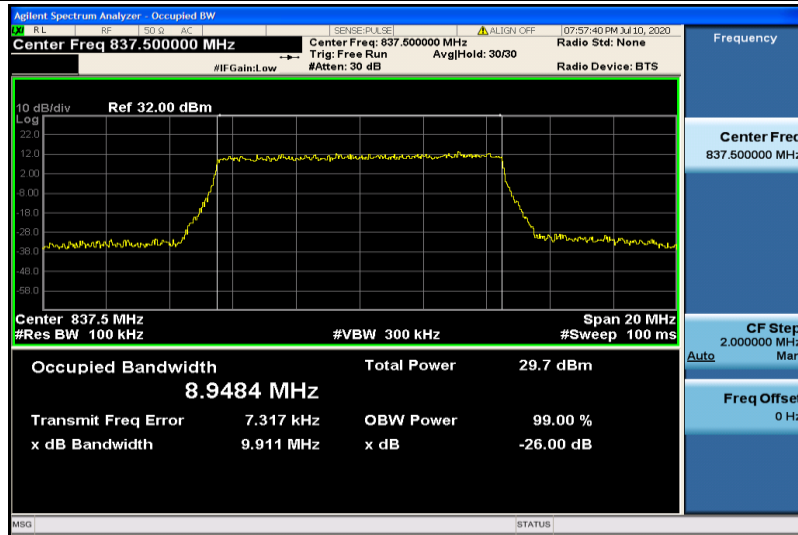

Band19-10MHz-QPSK-24075-50RB#0-8.9484