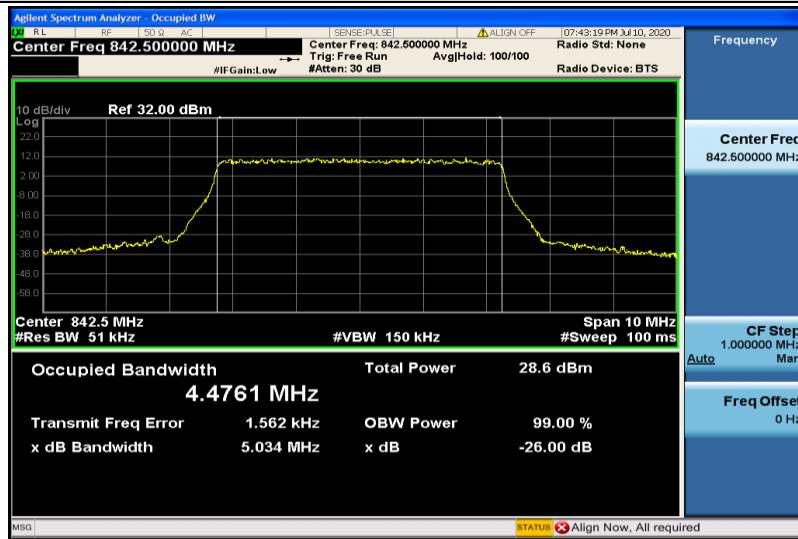

Band19-5MHz-16QAM-24125-25RB#0-4.4761