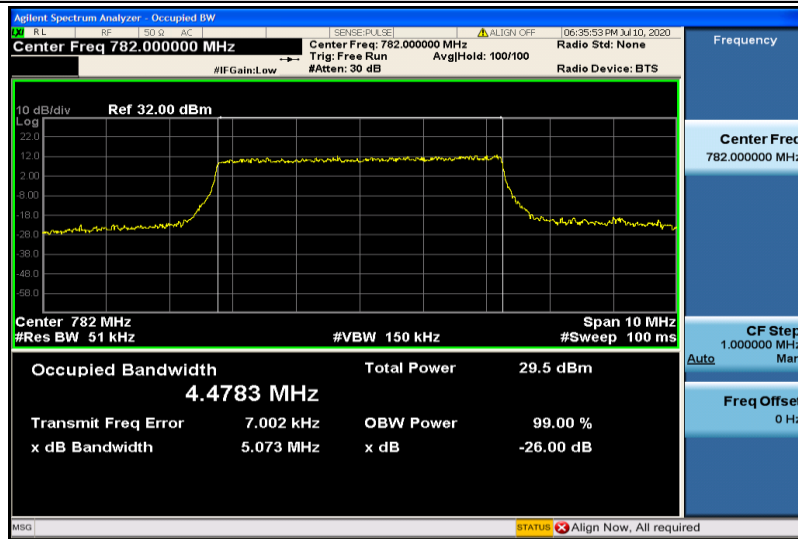

Band13-5MHz-QPSK-23205-25RB#0-4.4906

Band13-5MHz-QPSK-23230-25RB#0-4.4783

Band13-5MHz-QPSK-23255-25RB#0-4.4848

Band13-5MHz-16QAM-23205-25RB#0-4.4839

Band13-5MHz-16QAM-23230-25RB#0-4.4875

Band13-5MHz-16QAM-23255-25RB#0-4.4814