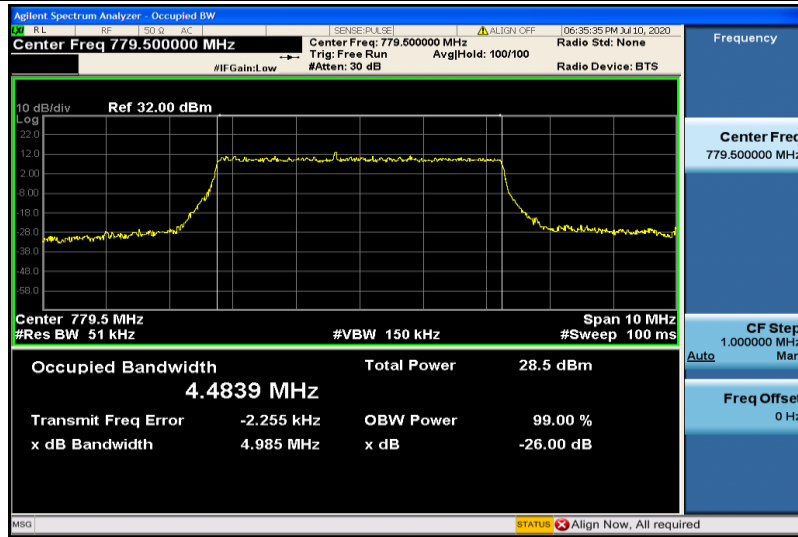

Band13-5MHz-QPSK-23205-25RB#0-4.4906

Band13-5MHz-QPSK-23230-25RB#0-4.4783

Band13-5MHz-QPSK-23255-25RB#0-4.4848

Band13-5MHz-16QAM-23205-25RB#0-4.4839

Band13-5MHz-16QAM-23230-25RB#0-4.4875

Band13-5MHz-16QAM-23255-25RB#0-4.4814