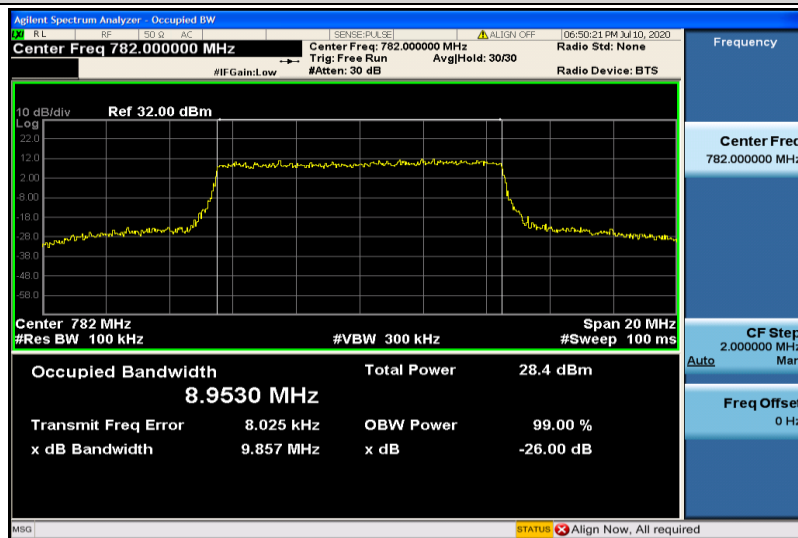

Band13-10MHz-16QAM-23230-50RB#0-8.9530