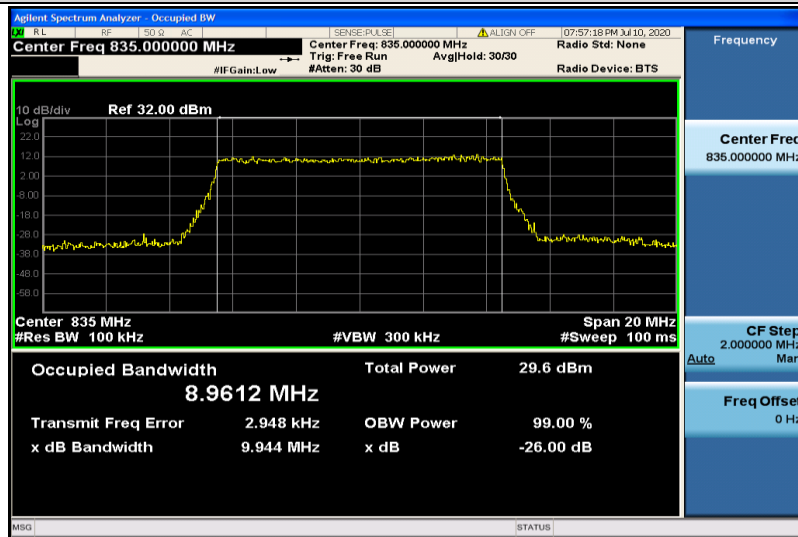

Band19-10MHz-QPSK-24050-50RB#0-8.9612