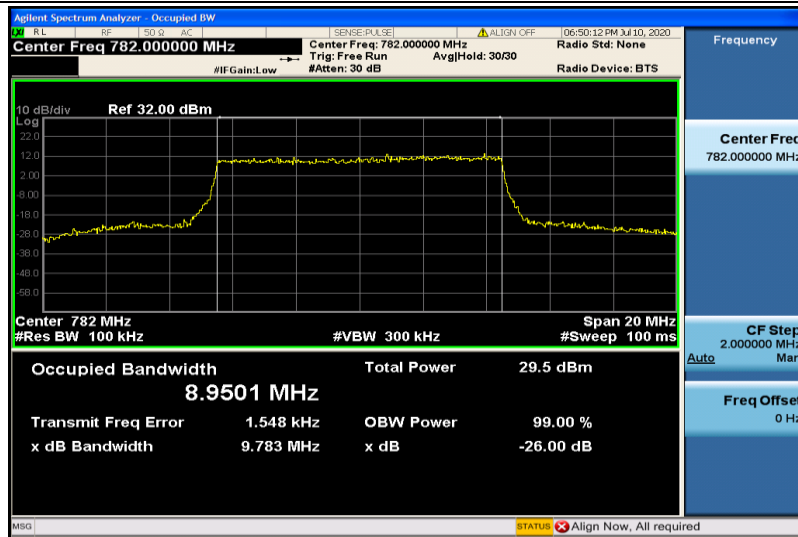

Band13-5MHz-QPSK-23205-25RB#0-4.4906

Band13-5MHz-QPSK-23230-25RB#0-4.4783

Band13-5MHz-QPSK-23255-25RB#0-4.4848

Band13-5MHz-16QAM-23205-25RB#0-4.4839

Band13-5MHz-16QAM-23230-25RB#0-4.4875

Band13-5MHz-16QAM-23255-25RB#0-4.4814