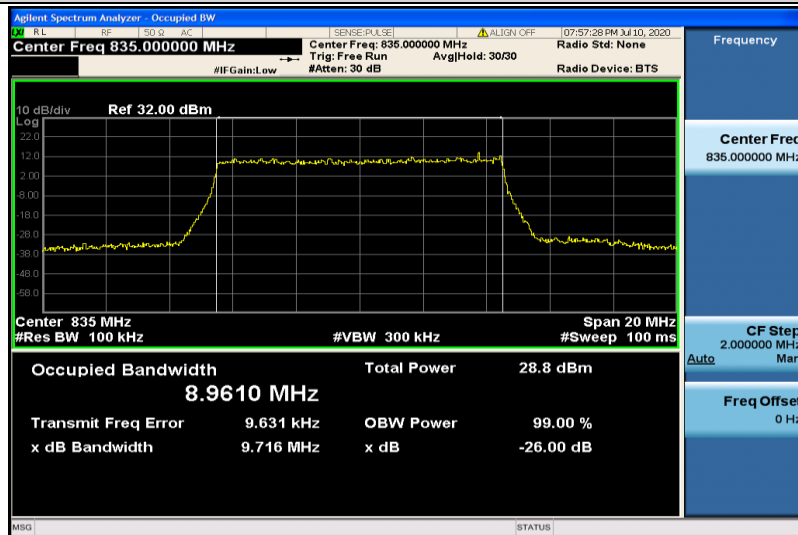

Band19-5MHz-16QAM-24075-25RB#0-4.4779

Band19-5MHz-16QAM-24125-25RB#0-4.4761

Band19-10MHz-QPSK-24050-50RB#0-8.9612

Band19-10MHz-QPSK-24075-50RB#0-8.9484

Band19-10MHz-QPSK-24100-50RB#0-8.9298

Band19-10MHz-16QAM-24050-50RB#0-8.9610