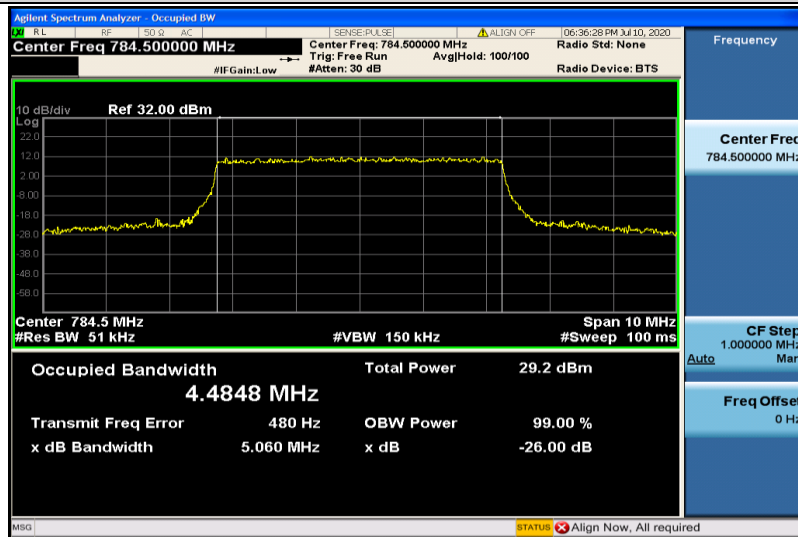

Band13-5MHz-QPSK-23205-25RB#0-4.4906

Band13-5MHz-QPSK-23230-25RB#0-4.4783

Band13-5MHz-QPSK-23255-25RB#0-4.4848

Band13-5MHz-16QAM-23205-25RB#0-4.4839

Band13-5MHz-16QAM-23230-25RB#0-4.4875

Band13-5MHz-16QAM-23255-25RB#0-4.4814