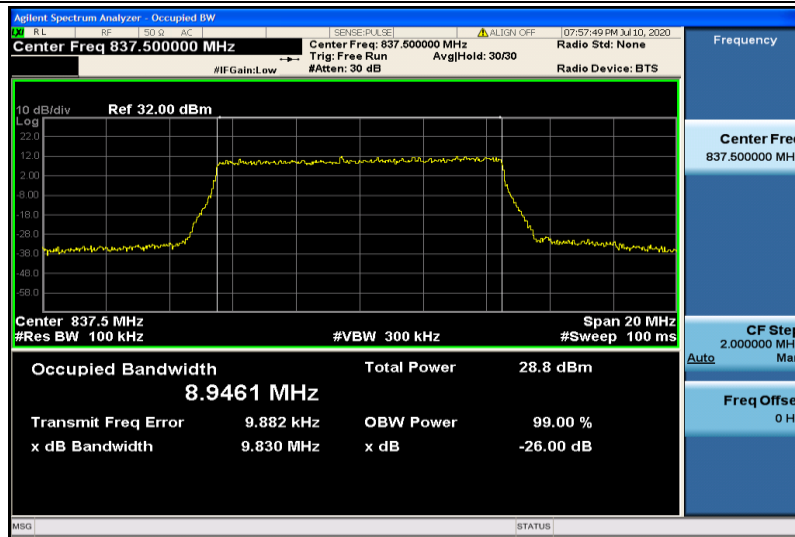

Band19-5MHz-16QAM-24075-25RB#0-4.4779

Band19-5MHz-16QAM-24125-25RB#0-4.4761

Band19-10MHz-QPSK-24050-50RB#0-8.9612

Band19-10MHz-QPSK-24075-50RB#0-8.9484

Band19-10MHz-QPSK-24100-50RB#0-8.9298

Band19-10MHz-16QAM-24050-50RB#0-8.9610