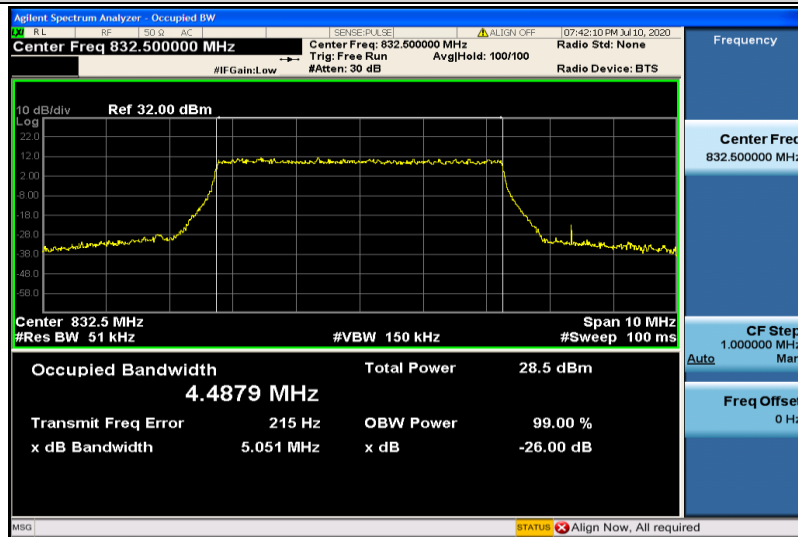

Band17-10MHz-16QAM-23790-50RB#0-8.9531

Band17-10MHz-16QAM-23800-50RB#0-8.9489

Band19-5MHz-QPSK-24025-25RB#0-4.4852

Band19-5MHz-QPSK-24075-25RB#0-4.4869

Band19-5MHz-QPSK-24125-25RB#0-4.4676

Band19-5MHz-16QAM-24025-25RB#0-4.4879