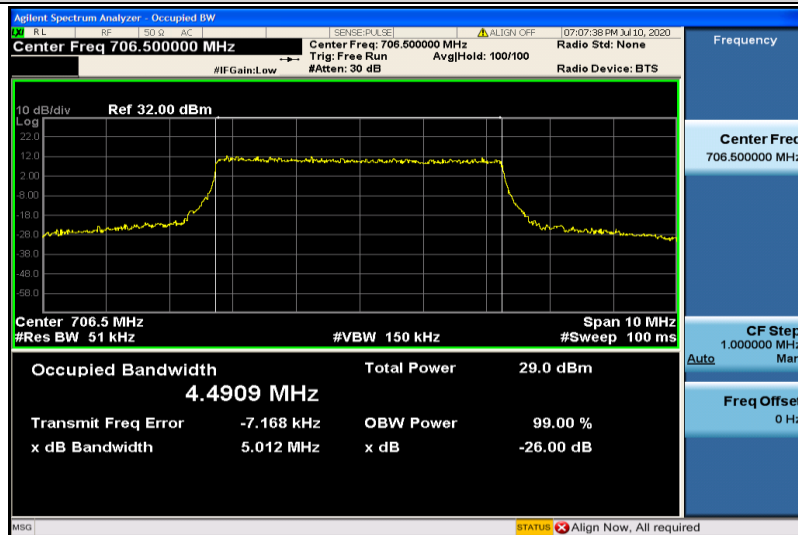

Band17-5MHz-QPSK-23755-25RB#0-4.4909