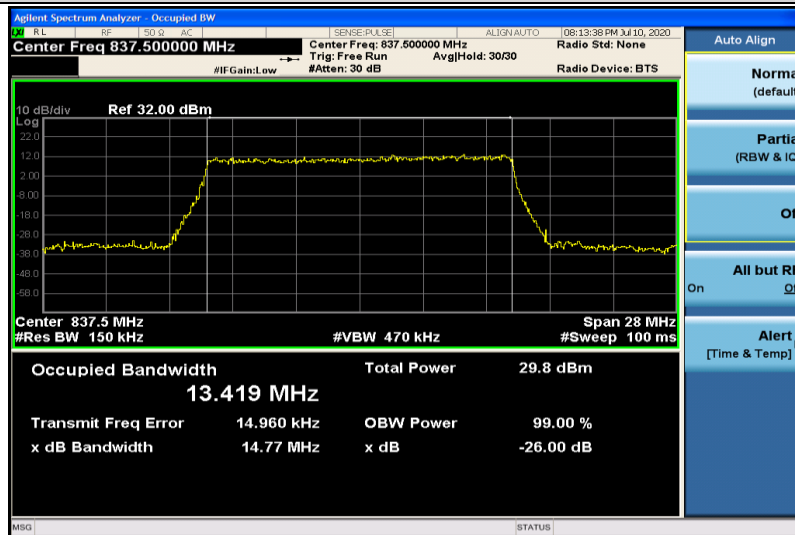

Band19-15MHz-QPSK-24075-75RB#0-13.419