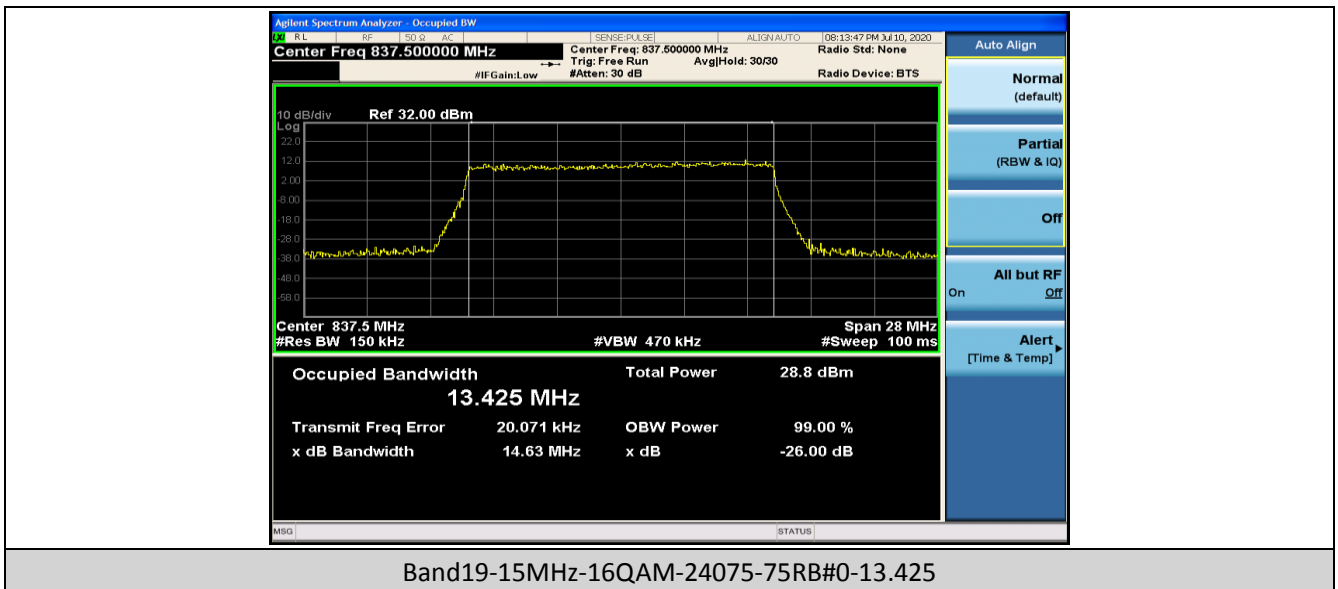

Band19-15MHz-16QAM-24075-75RB#0-13.425