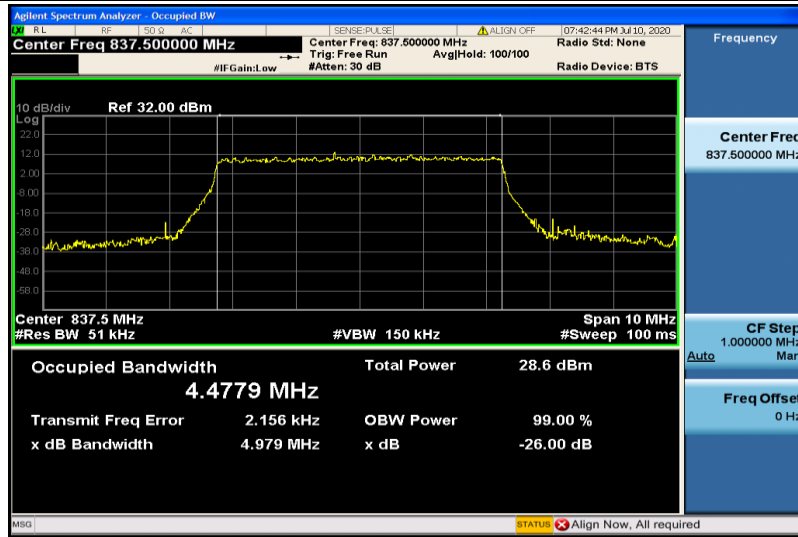

Band17-10MHz-16QAM-23790-50RB#0-8.9531

Band17-10MHz-16QAM-23800-50RB#0-8.9489

Band19-5MHz-QPSK-24025-25RB#0-4.4852

Band19-5MHz-QPSK-24075-25RB#0-4.4869

Band19-5MHz-QPSK-24125-25RB#0-4.4676

Band19-5MHz-16QAM-24025-25RB#0-4.4879