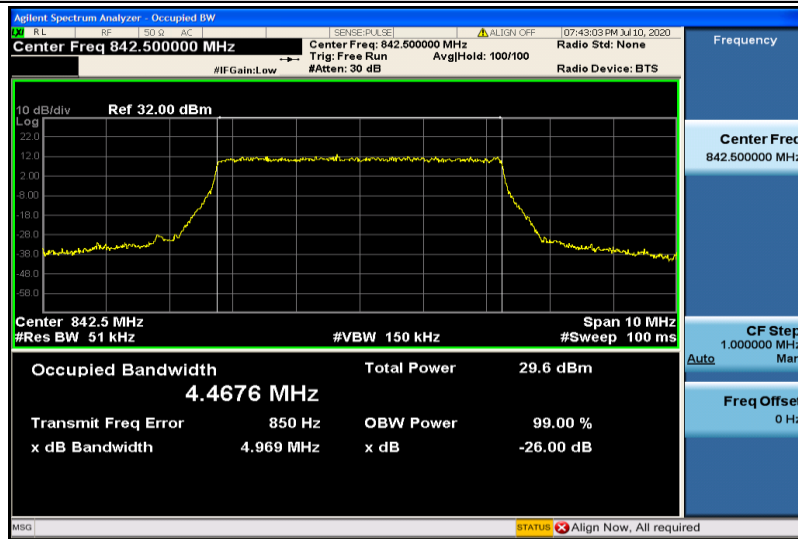

Band17-10MHz-16QAM-23790-50RB#0-8.9531

Band17-10MHz-16QAM-23800-50RB#0-8.9489

Band19-5MHz-QPSK-24025-25RB#0-4.4852

Band19-5MHz-QPSK-24075-25RB#0-4.4869

Band19-5MHz-QPSK-24125-25RB#0-4.4676

Band19-5MHz-16QAM-24025-25RB#0-4.4879