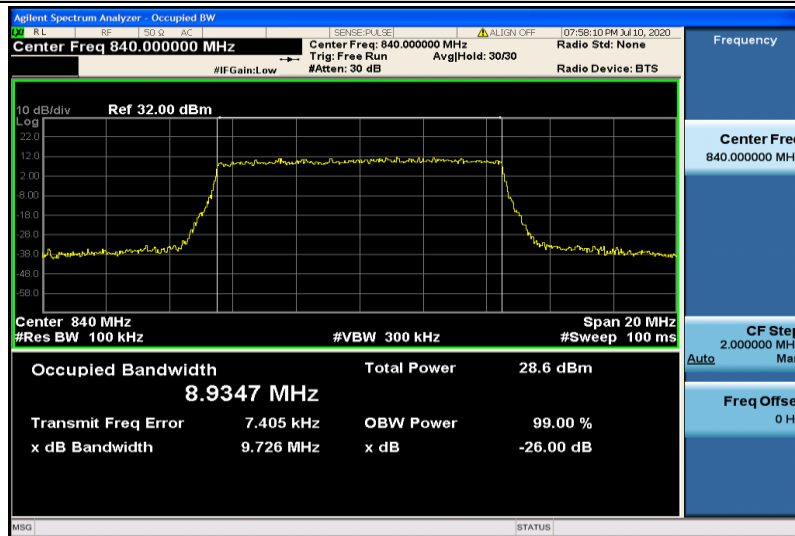

Band19-10MHz-16QAM-24100-50RB#0-8.9347