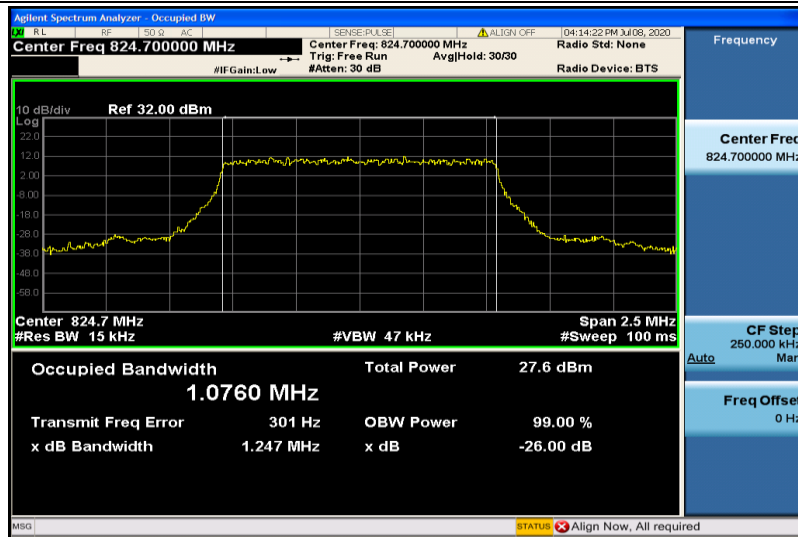

Band4-20MHz-QPSK-20050-100RB#0-17.905

Band4-20MHz-QPSK-20175-100RB#0-17.861

Band4-20MHz-QPSK-20300-100RB#0-17.876

Band4-20MHz-16QAM-20050-100RB#0-17.870

Band4-20MHz-16QAM-20175-100RB#0-17.895

Band4-20MHz-16QAM-20300-100RB#0-17.894