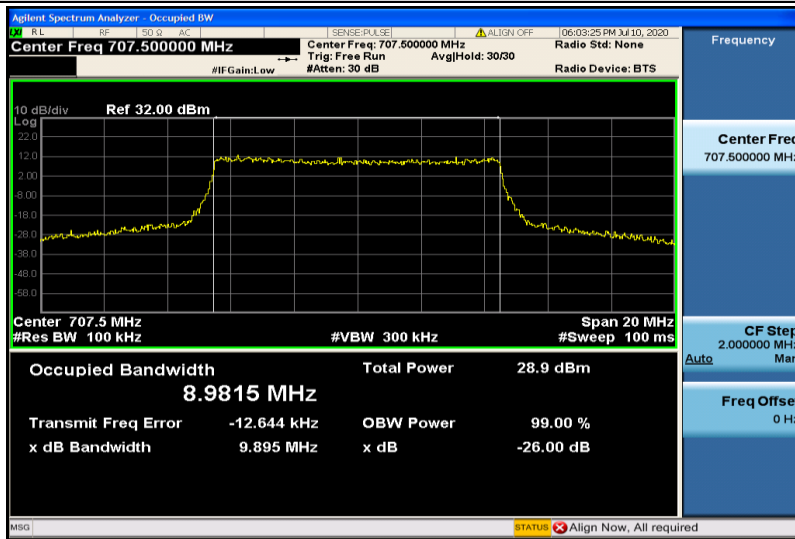

Band12-10MHz-QPSK-23060-50RB#0-8.9317

Band12-10MHz-QPSK-23095-50RB#0-8.9793

Band12-10MHz-QPSK-23130-50RB#0-8.9466

Band12-10MHz-16QAM-23060-50RB#0-8.9363

Band12-10MHz-16QAM-23095-50RB#0-8.9815

Band12-10MHz-16QAM-23130-50RB#0-8.9442