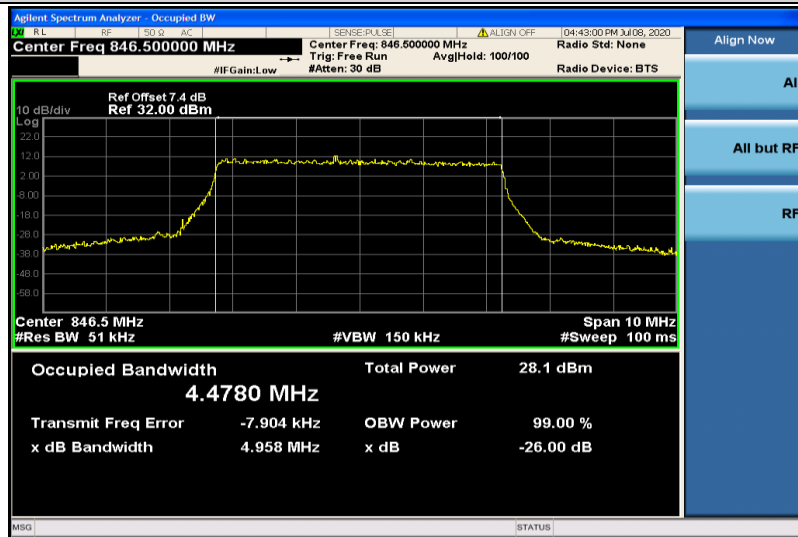

Band5-5MHz-QPSK-20425-25RB#0-4.4819

Band5-5MHz-QPSK-20525-25RB#0-4.4689

Band5-5MHz-QPSK-20625-25RB#0-4.4890

Band5-5MHz-16QAM-20425-25RB#0-4.4763

Band5-5MHz-16QAM-20525-25RB#0-4.4840

Band5-5MHz-16QAM-20625-25RB#0-4.4780