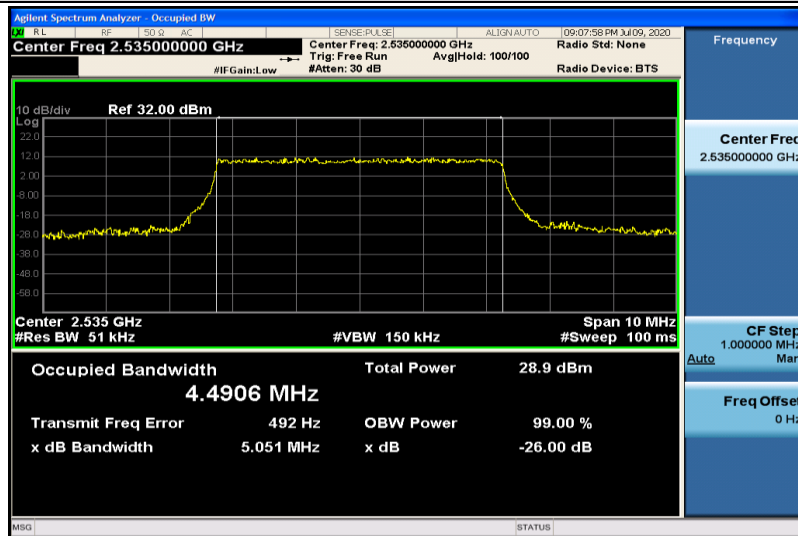

Band7-5MHz-QPSK-20775-25RB#0-4.4819

Band7-5MHz-QPSK-21100-25RB#0-4.4906