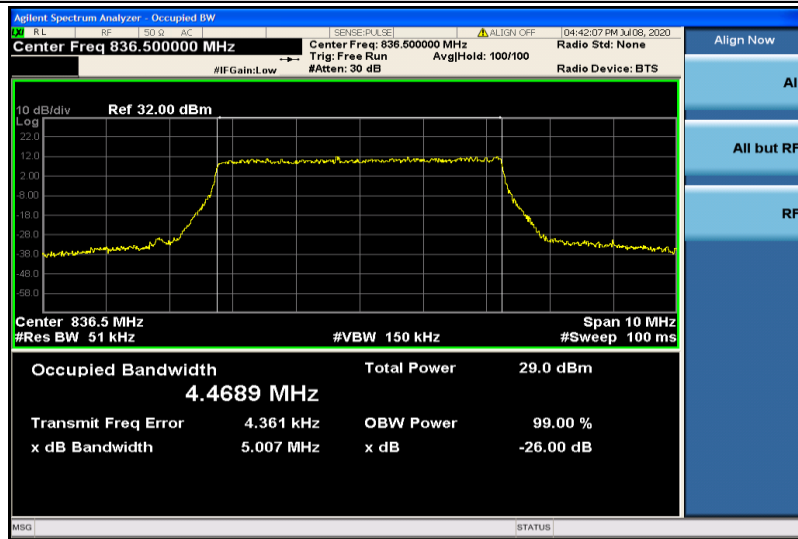

Band5-5MHz-QPSK-20425-25RB#0-4.4819

Band5-5MHz-QPSK-20525-25RB#0-4.4689