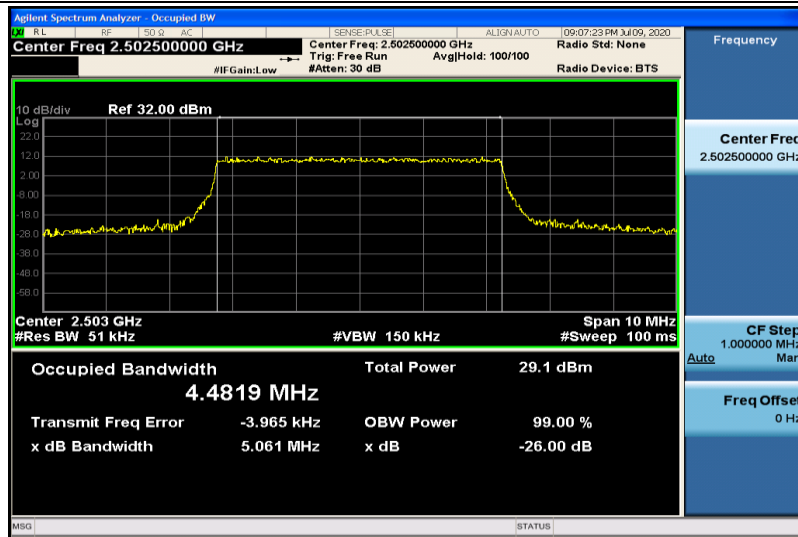

Band5-10MHz-QPSK-20450-50RB#0-8.9804

Band5-10MHz-QPSK-20525-50RB#0-8.9587

Band5-10MHz-QPSK-20600-50RB#0-8.9500

Band5-10MHz-16QAM-20450-50RB#0-8.9446

Band5-10MHz-16QAM-20525-50RB#0-8.9573

Band5-10MHz-16QAM-20600-50RB#0-8.9425