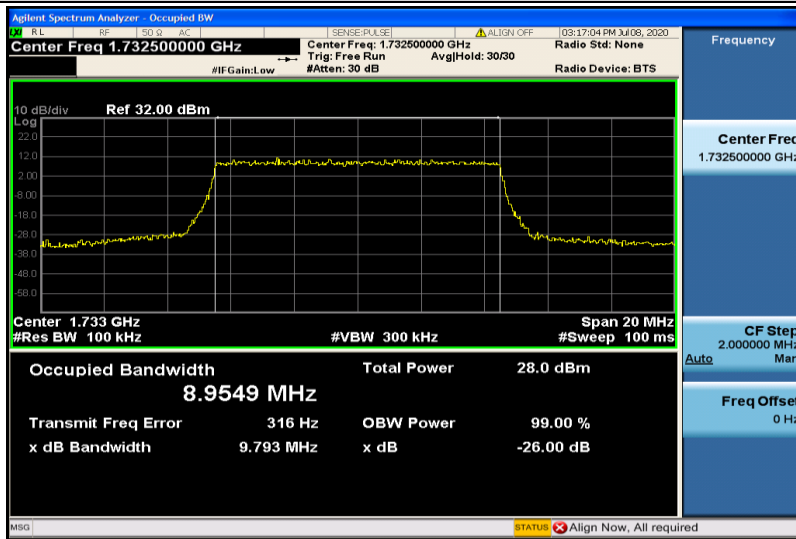

Band4-10MHz-QPSK-20000-50RB#0-8.9541

Band4-10MHz-QPSK-20175-50RB#0-8.9449

Band4-10MHz-QPSK-20350-50RB#0-8.9677

Band4-10MHz-16QAM-20000-50RB#0-8.9548

Band4-10MHz-16QAM-20175-50RB#0-8.9549

Band4-10MHz-16QAM-20350-50RB#0-8.9546