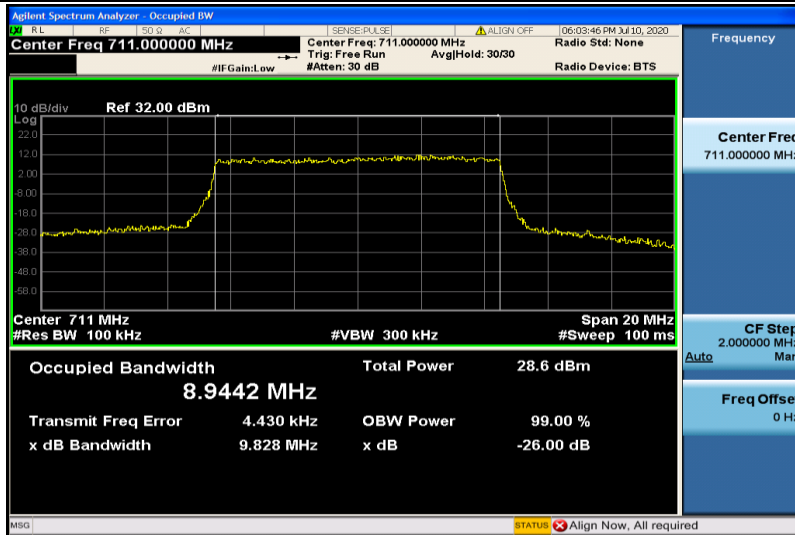

Band12-10MHz-QPSK-23060-50RB#0-8.9317

Band12-10MHz-QPSK-23095-50RB#0-8.9793

Band12-10MHz-QPSK-23130-50RB#0-8.9466

Band12-10MHz-16QAM-23060-50RB#0-8.9363

Band12-10MHz-16QAM-23095-50RB#0-8.9815

Band12-10MHz-16QAM-23130-50RB#0-8.9442