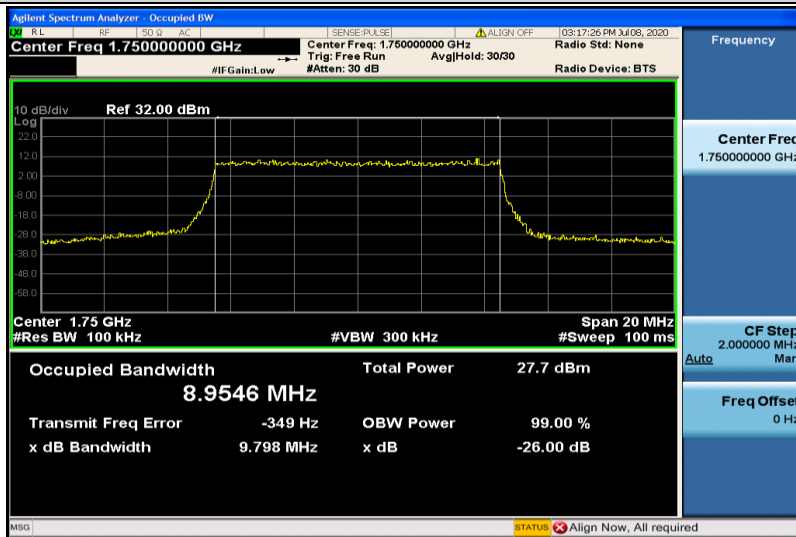

Band4-10MHz-QPSK-20000-50RB#0-8.9541

Band4-10MHz-QPSK-20175-50RB#0-8.9449

Band4-10MHz-QPSK-20350-50RB#0-8.9677

Band4-10MHz-16QAM-20000-50RB#0-8.9548

Band4-10MHz-16QAM-20175-50RB#0-8.9549

Band4-10MHz-16QAM-20350-50RB#0-8.9546