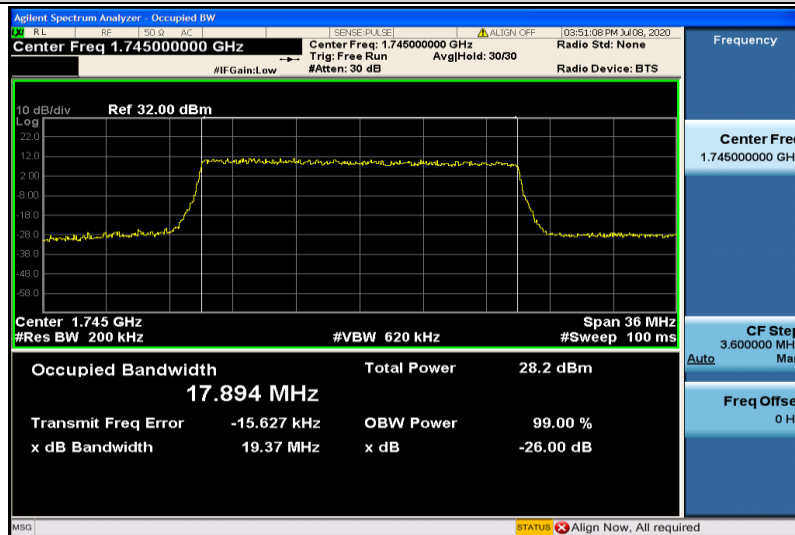

Band4-20MHz-QPSK-20050-100RB#0-17.905

Band4-20MHz-QPSK-20175-100RB#0-17.861

Band4-20MHz-QPSK-20300-100RB#0-17.876

Band4-20MHz-16QAM-20050-100RB#0-17.870

Band4-20MHz-16QAM-20175-100RB#0-17.895

Band4-20MHz-16QAM-20300-100RB#0-17.894