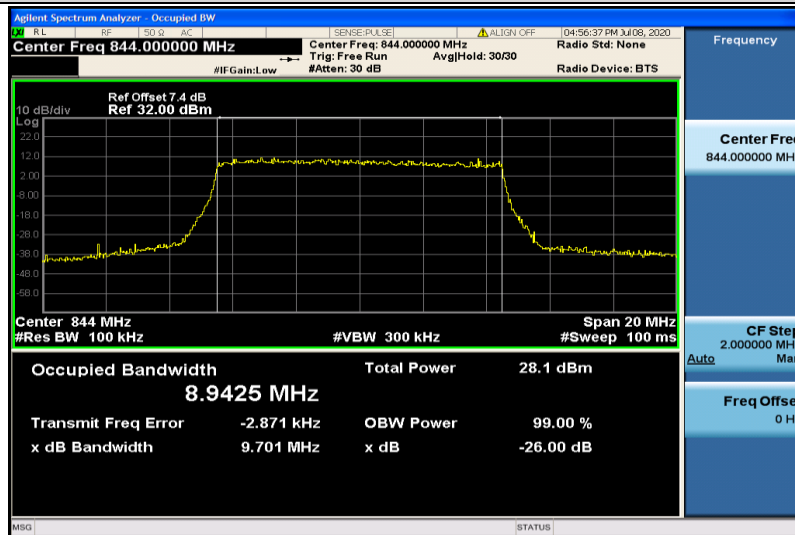

Band5-10MHz-QPSK-20450-50RB#0-8.9804

Band5-10MHz-QPSK-20525-50RB#0-8.9587

Band5-10MHz-QPSK-20600-50RB#0-8.9500

Band5-10MHz-16QAM-20450-50RB#0-8.9446

Band5-10MHz-16QAM-20525-50RB#0-8.9573

Band5-10MHz-16QAM-20600-50RB#0-8.9425