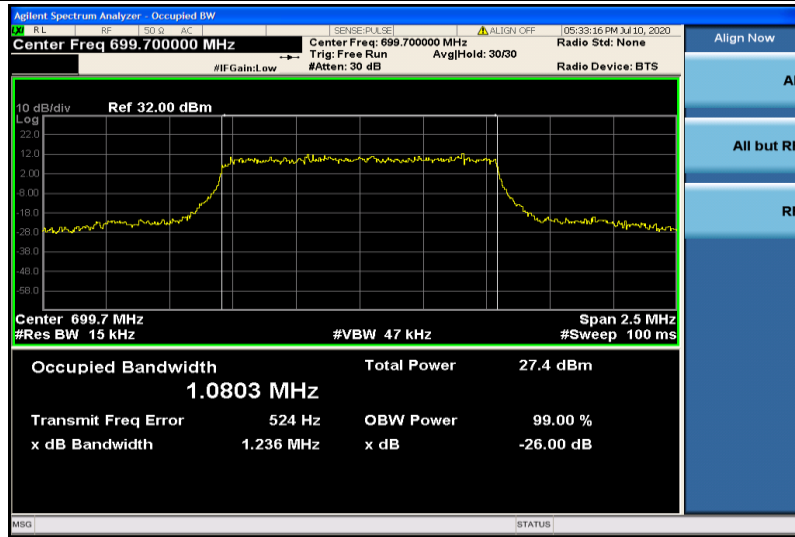

Band12-1.4MHz-QPSK-23173-6RB#0-1.0801

Band12-1.4MHz-16QAM-23017-6RB#0-1.0803