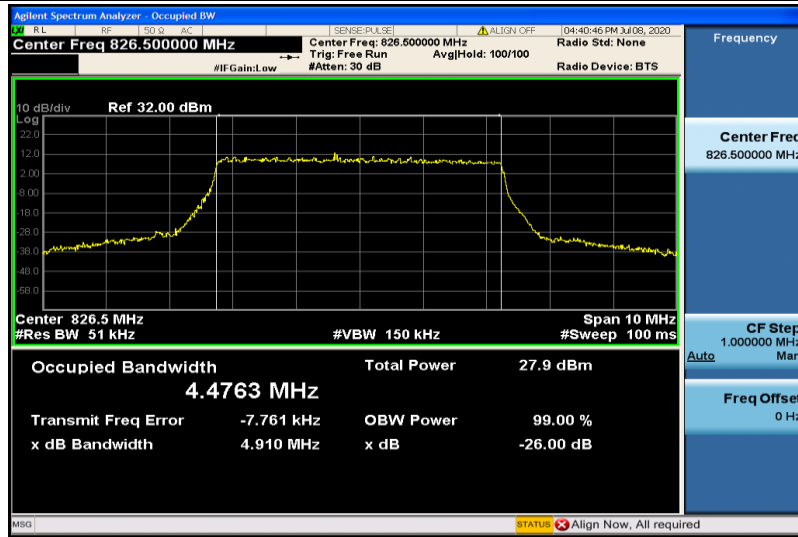

Band5-5MHz-QPSK-20625-25RB#0-4.4890

Band5-5MHz-16QAM-20425-25RB#0-4.4763