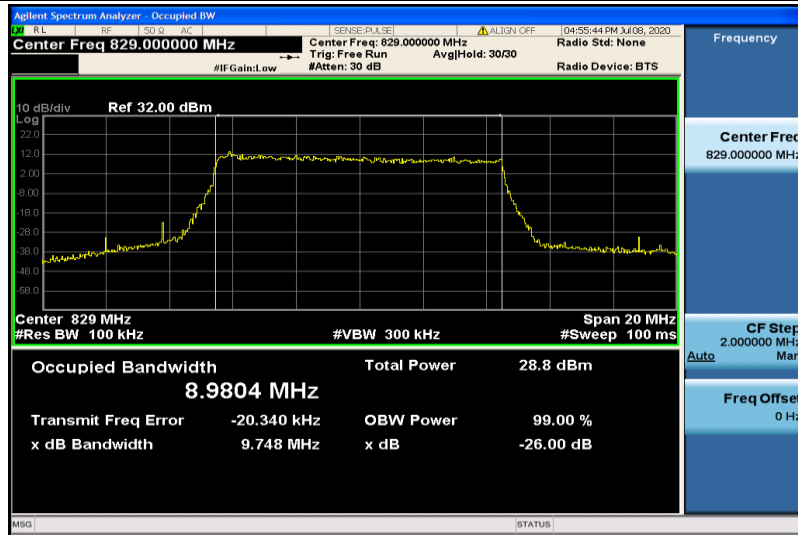

Band5-5MHz-QPSK-20425-25RB#0-4.4819

Band5-5MHz-QPSK-20525-25RB#0-4.4689

Band5-5MHz-QPSK-20625-25RB#0-4.4890

Band5-5MHz-16QAM-20425-25RB#0-4.4763

Band5-5MHz-16QAM-20525-25RB#0-4.4840

Band5-5MHz-16QAM-20625-25RB#0-4.4780