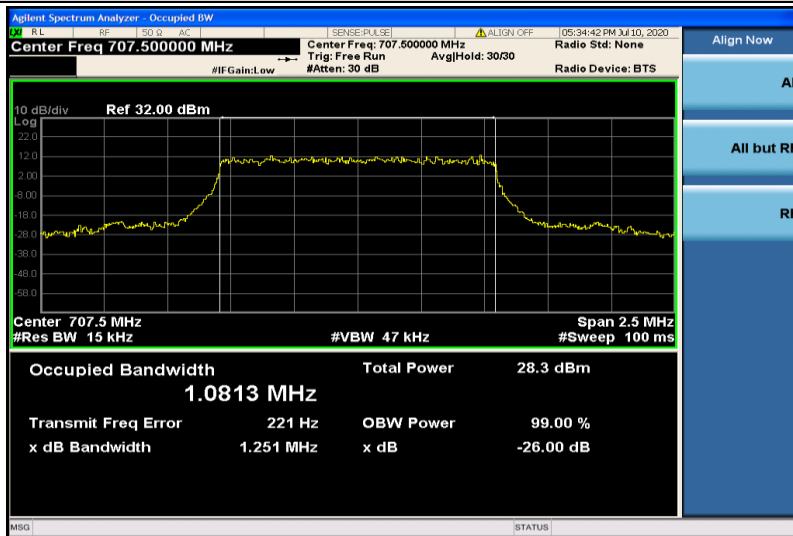

Band12-1.4MHz-QPSK-23017-6RB#0-1.0799

Band12-1.4MHz-QPSK-23095-6RB#0-1.0813