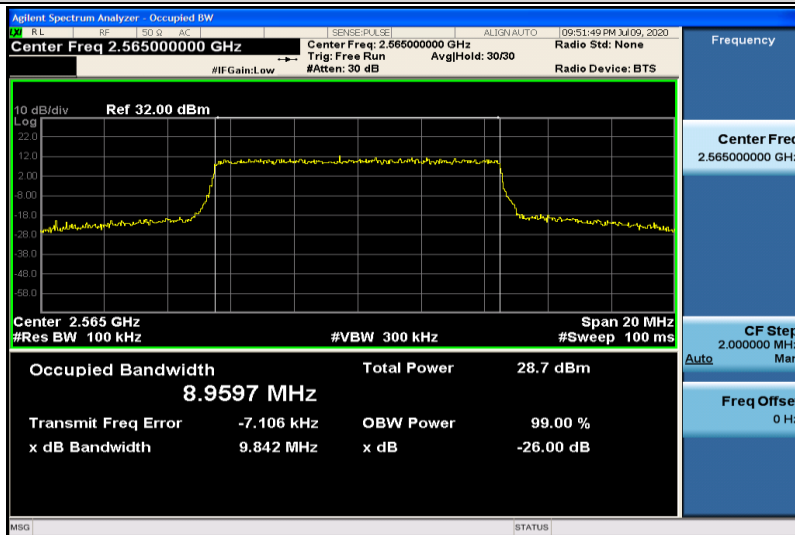

Band7-10MHz-QPSK-20800-50RB#0-8.9438

Band7-10MHz-QPSK-21100-50RB#0-8.9676

Band7-10MHz-QPSK-21400-50RB#0-8.9623

Band7-10MHz-16QAM-20800-50RB#0-8.9542

Band7-10MHz-16QAM-21100-50RB#0-8.9515

Band7-10MHz-16QAM-21400-50RB#0-8.9597