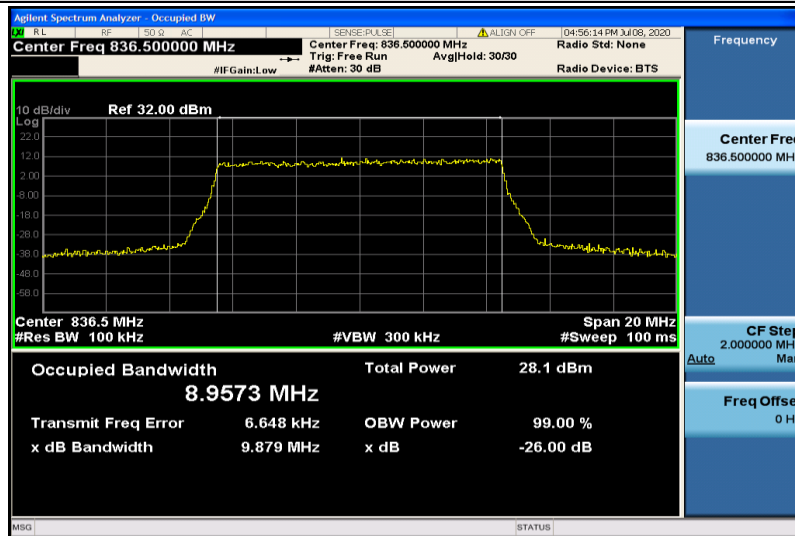

Band5-10MHz-QPSK-20450-50RB#0-8.9804

Band5-10MHz-QPSK-20525-50RB#0-8.9587

Band5-10MHz-QPSK-20600-50RB#0-8.9500

Band5-10MHz-16QAM-20450-50RB#0-8.9446

Band5-10MHz-16QAM-20525-50RB#0-8.9573

Band5-10MHz-16QAM-20600-50RB#0-8.9425