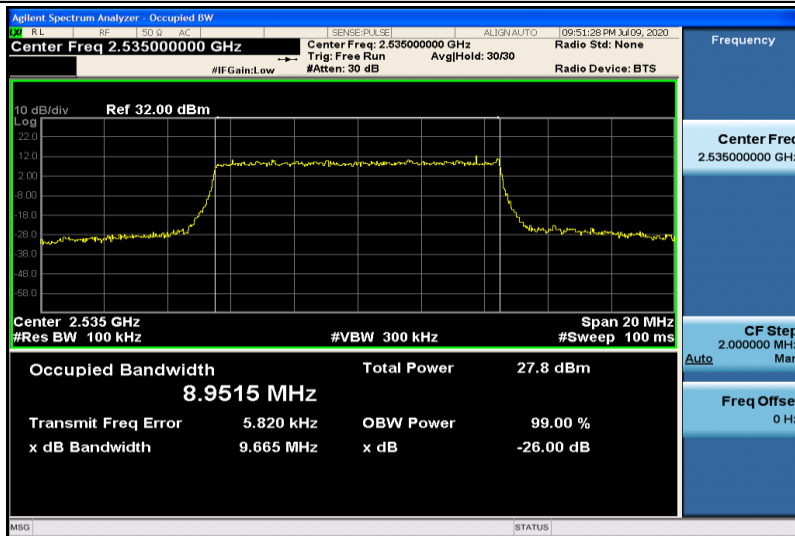

Band7-10MHz-QPSK-20800-50RB#0-8.9438

Band7-10MHz-QPSK-21100-50RB#0-8.9676

Band7-10MHz-QPSK-21400-50RB#0-8.9623

Band7-10MHz-16QAM-20800-50RB#0-8.9542

Band7-10MHz-16QAM-21100-50RB#0-8.9515

Band7-10MHz-16QAM-21400-50RB#0-8.9597