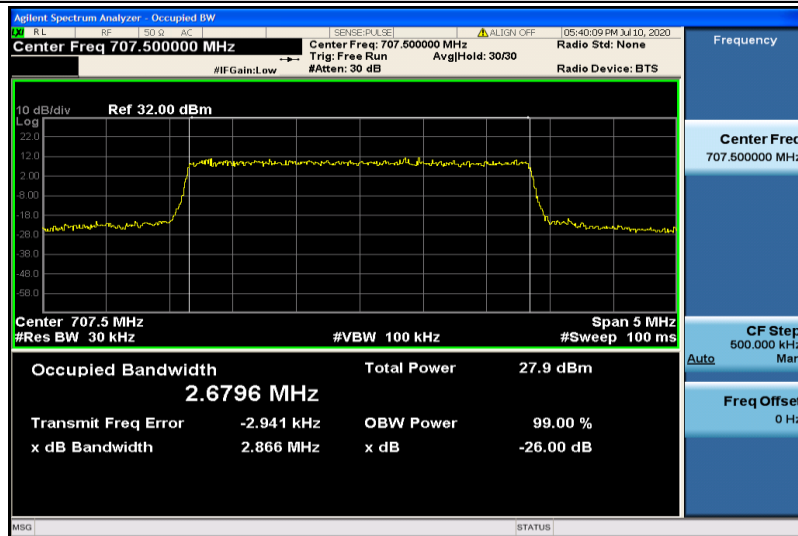

Band12-3MHz-QPSK-23025-15RB#0-2.6780

Band12-3MHz-QPSK-23095-15RB#0-2.6816

Band12-3MHz-QPSK-23165-15RB#0-2.6769

Band12-3MHz-16QAM-23025-15RB#0-2.6759

Band12-3MHz-16QAM-23095-15RB#0-2.6796

Band12-3MHz-16QAM-23165-15RB#0-2.6686