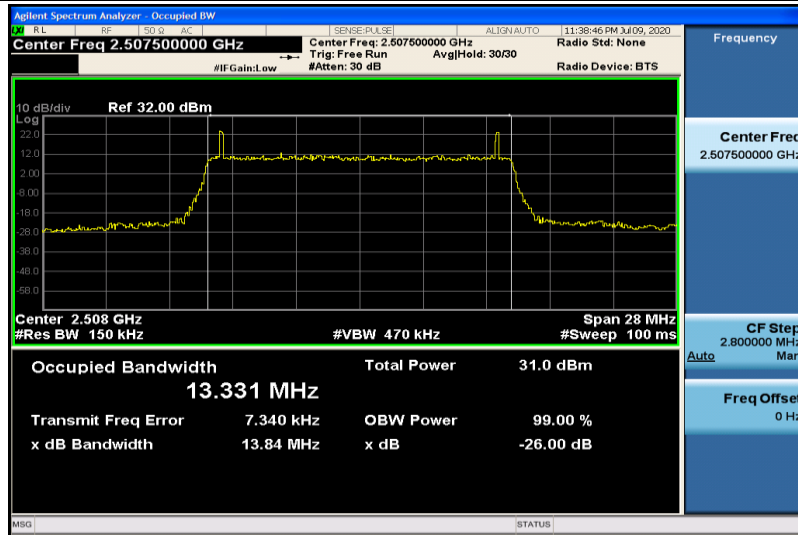

Band7-10MHz-QPSK-20800-50RB#0-8.9438

Band7-10MHz-QPSK-21100-50RB#0-8.9676

Band7-10MHz-QPSK-21400-50RB#0-8.9623

Band7-10MHz-16QAM-20800-50RB#0-8.9542

Band7-10MHz-16QAM-21100-50RB#0-8.9515

Band7-10MHz-16QAM-21400-50RB#0-8.9597