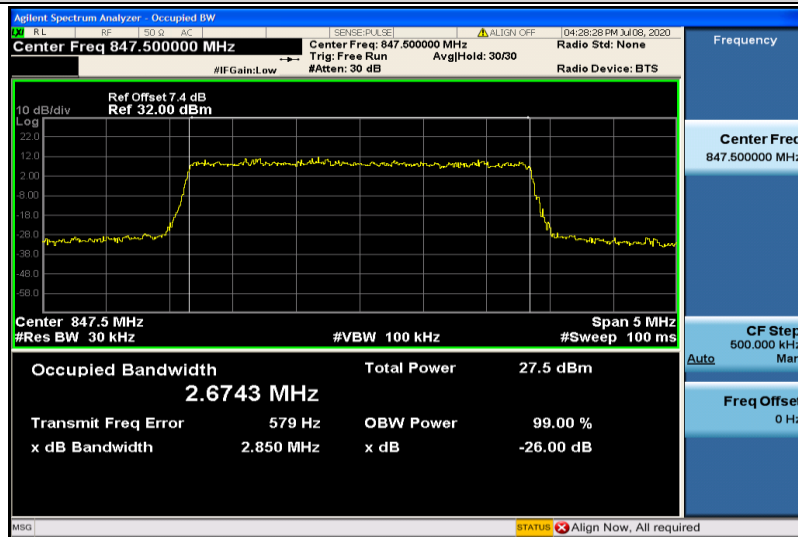

Band5-3MHz-QPSK-20415-15RB#0-2.6756

Band5-3MHz-QPSK-20525-15RB#0-2.6806

Band5-3MHz-QPSK-20635-15RB#0-2.6765

Band5-3MHz-16QAM-20415-15RB#0-2.6746

Band5-3MHz-16QAM-20525-15RB#0-2.6711

Band5-3MHz-16QAM-20635-15RB#0-2.6743