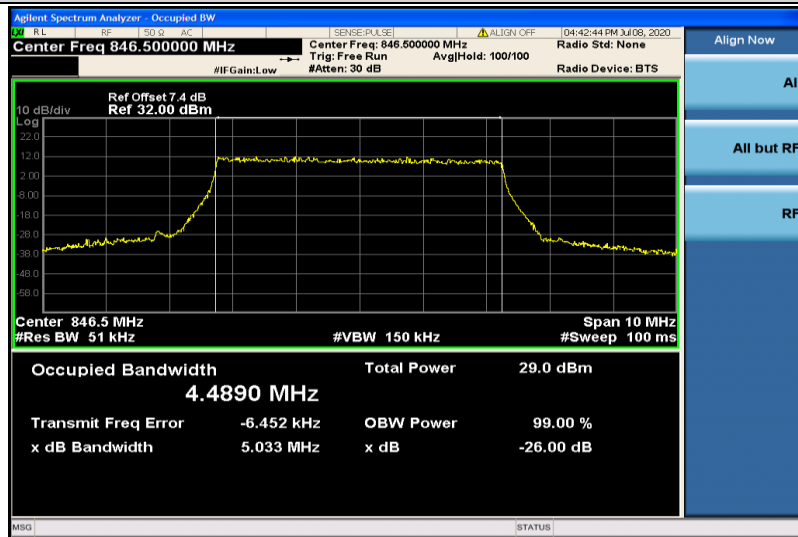

Band5-5MHz-QPSK-20525-25RB#0-4.4689

Band5-5MHz-QPSK-20625-25RB#0-4.4890