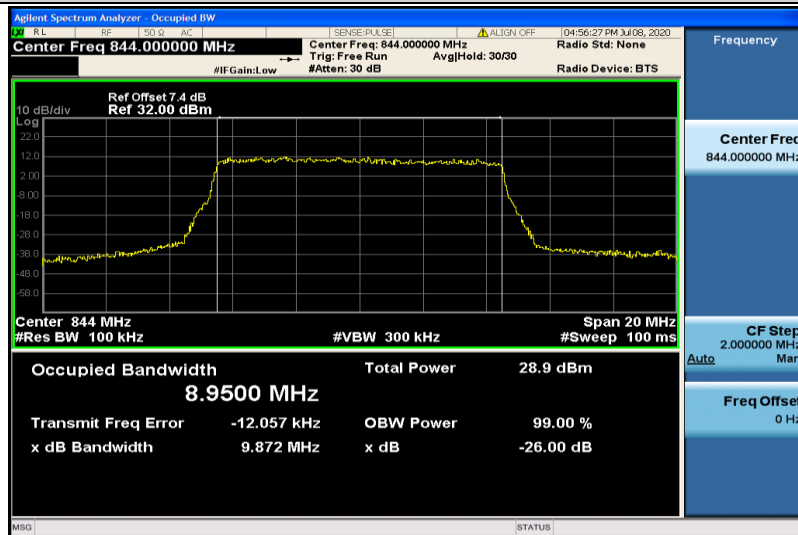

Band5-10MHz-QPSK-20525-50RB#0-8.9587

Band5-10MHz-QPSK-20600-50RB#0-8.9500