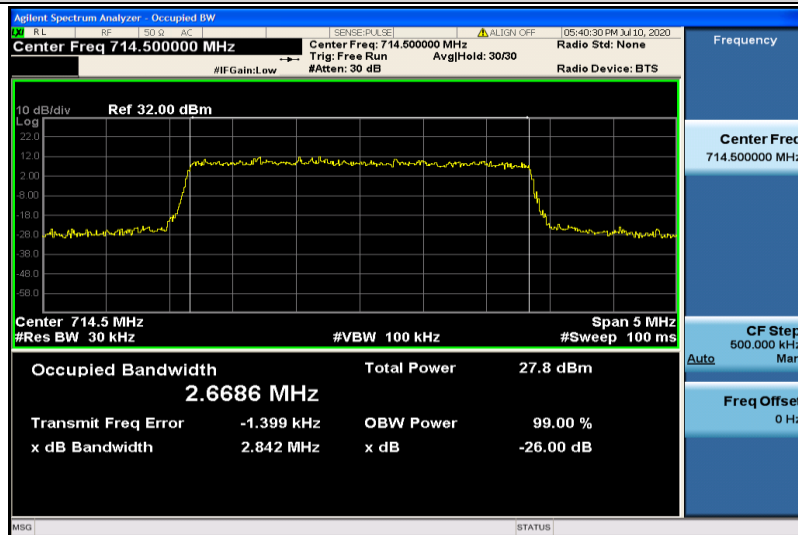

Band12-3MHz-QPSK-23025-15RB#0-2.6780

Band12-3MHz-QPSK-23095-15RB#0-2.6816

Band12-3MHz-QPSK-23165-15RB#0-2.6769

Band12-3MHz-16QAM-23025-15RB#0-2.6759

Band12-3MHz-16QAM-23095-15RB#0-2.6796

Band12-3MHz-16QAM-23165-15RB#0-2.6686