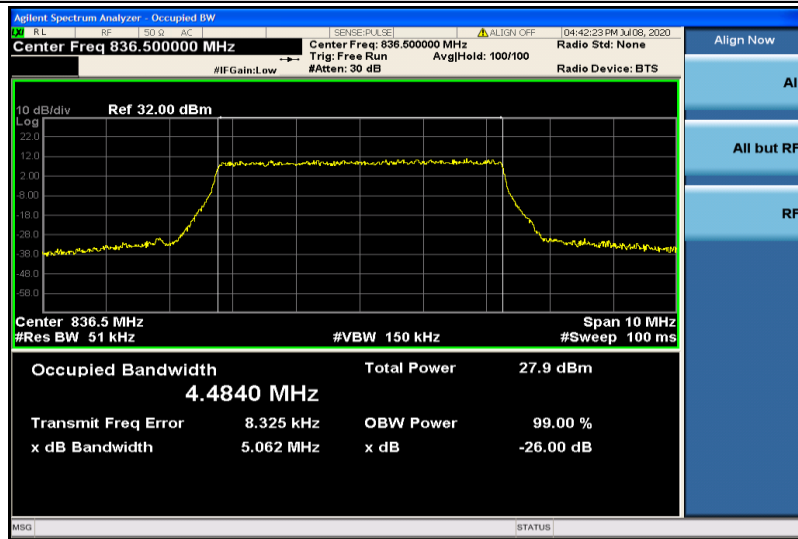

Band5-5MHz-QPSK-20425-25RB#0-4.4819

Band5-5MHz-QPSK-20525-25RB#0-4.4689

Band5-5MHz-QPSK-20625-25RB#0-4.4890

Band5-5MHz-16QAM-20425-25RB#0-4.4763

Band5-5MHz-16QAM-20525-25RB#0-4.4840

Band5-5MHz-16QAM-20625-25RB#0-4.4780