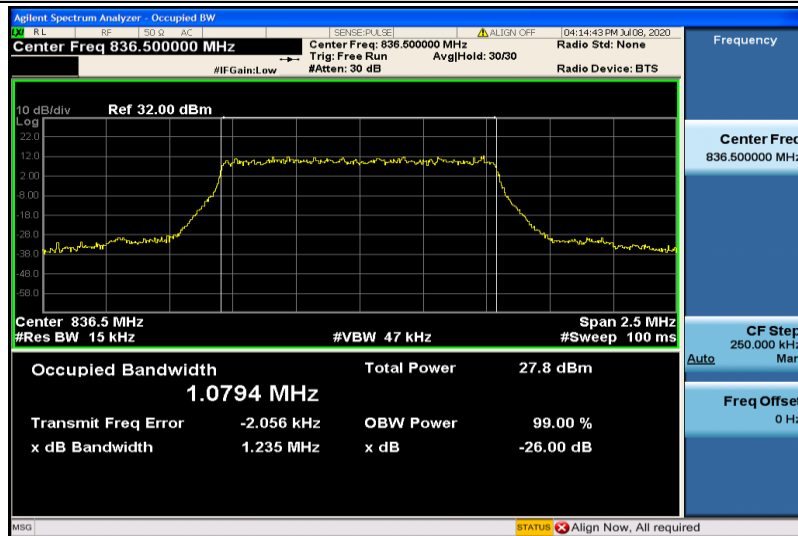

Band5-1.4MHz-QPSK-20407-6RB#0-1.0760

Band5-1.4MHz-QPSK-20525-6RB#0-1.0794