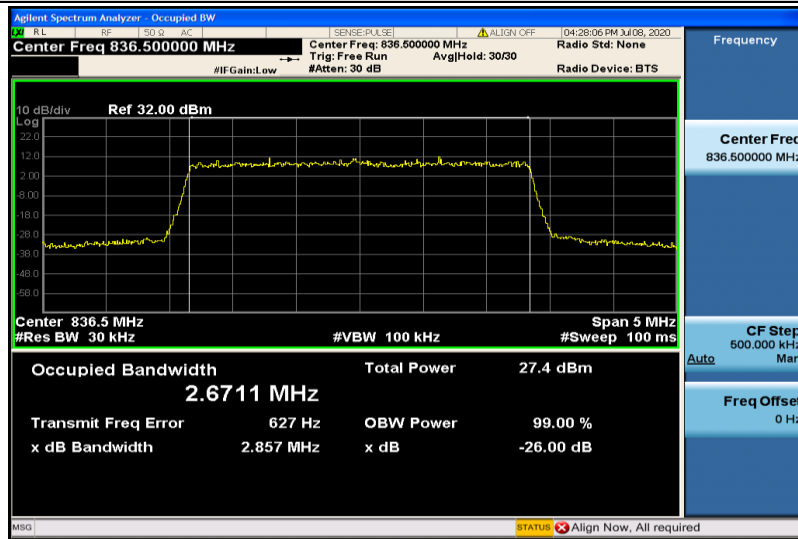

Band5-3MHz-QPSK-20415-15RB#0-2.6756

Band5-3MHz-QPSK-20525-15RB#0-2.6806

Band5-3MHz-QPSK-20635-15RB#0-2.6765

Band5-3MHz-16QAM-20415-15RB#0-2.6746

Band5-3MHz-16QAM-20525-15RB#0-2.6711

Band5-3MHz-16QAM-20635-15RB#0-2.6743