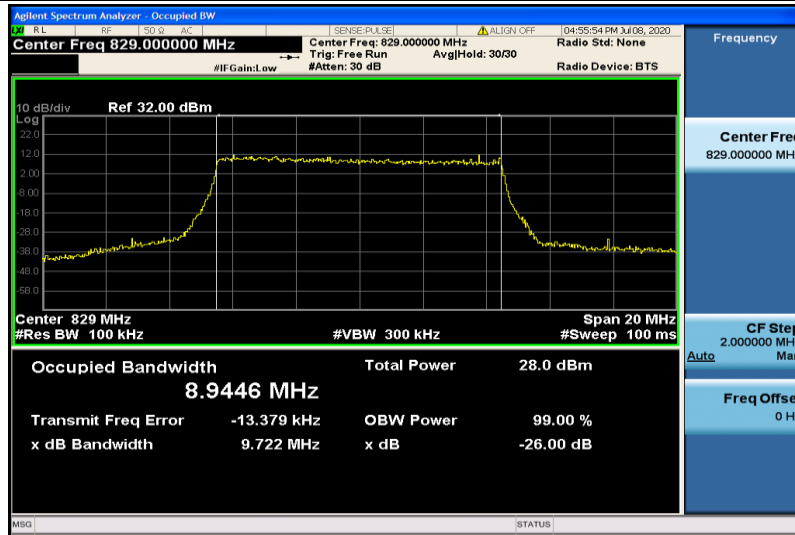

Band5-10MHz-QPSK-20600-50RB#0-8.9500

Band5-10MHz-16QAM-20450-50RB#0-8.9446