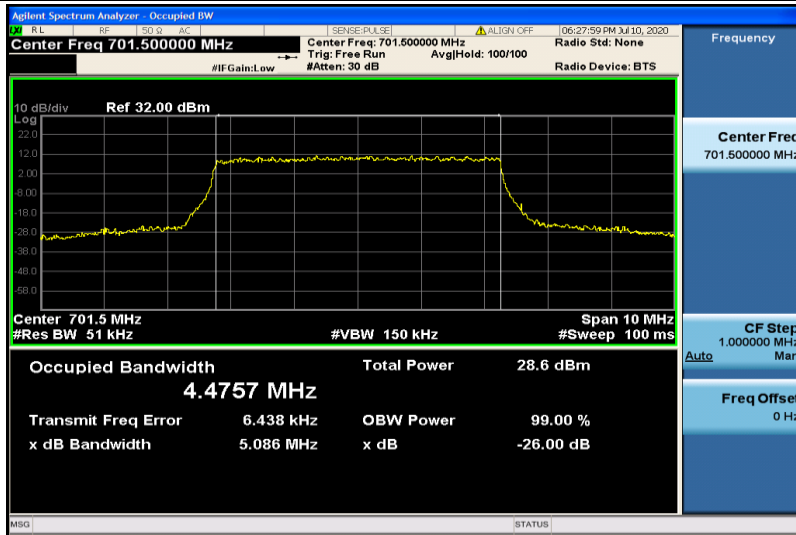

Band12-5MHz-QPSK-23155-25RB#0-4.4667

Band12-5MHz-16QAM-23035-25RB#0-4.4757