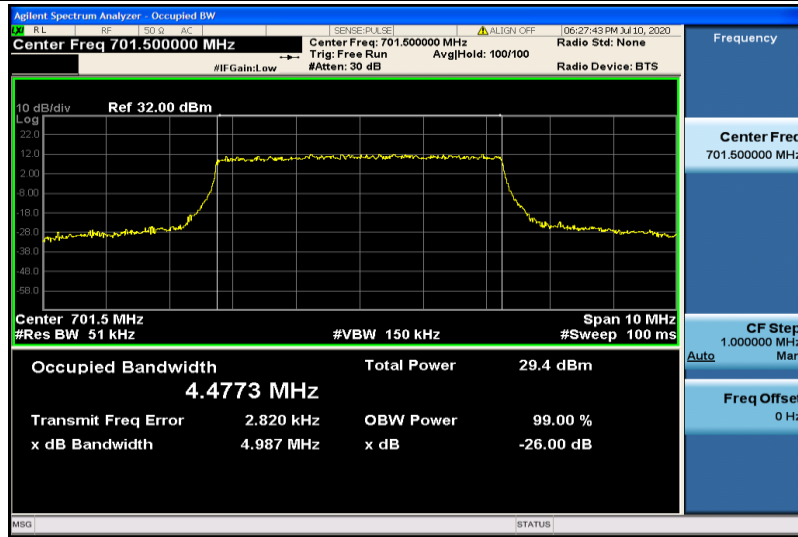

Band12-3MHz-QPSK-23025-15RB#0-2.6780

Band12-3MHz-QPSK-23095-15RB#0-2.6816

Band12-3MHz-QPSK-23165-15RB#0-2.6769

Band12-3MHz-16QAM-23025-15RB#0-2.6759

Band12-3MHz-16QAM-23095-15RB#0-2.6796

Band12-3MHz-16QAM-23165-15RB#0-2.6686