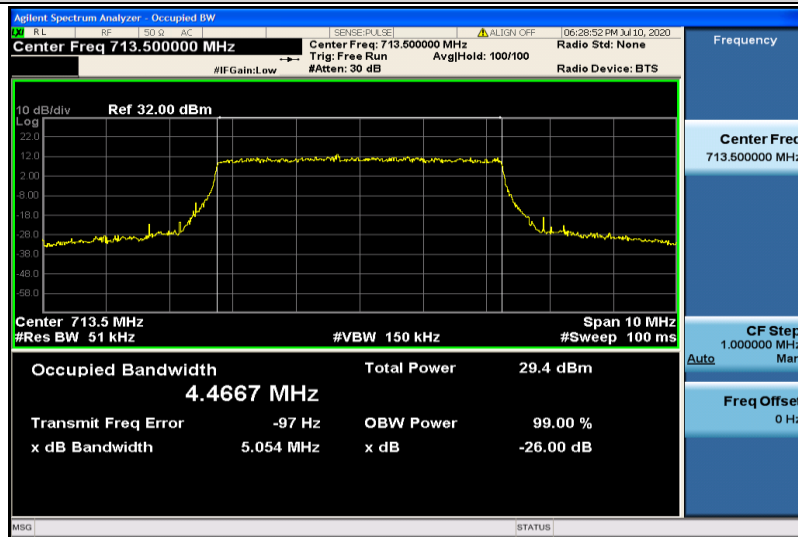

Band12-5MHz-QPSK-23095-25RB#0-4.4908

Band12-5MHz-QPSK-23155-25RB#0-4.4667