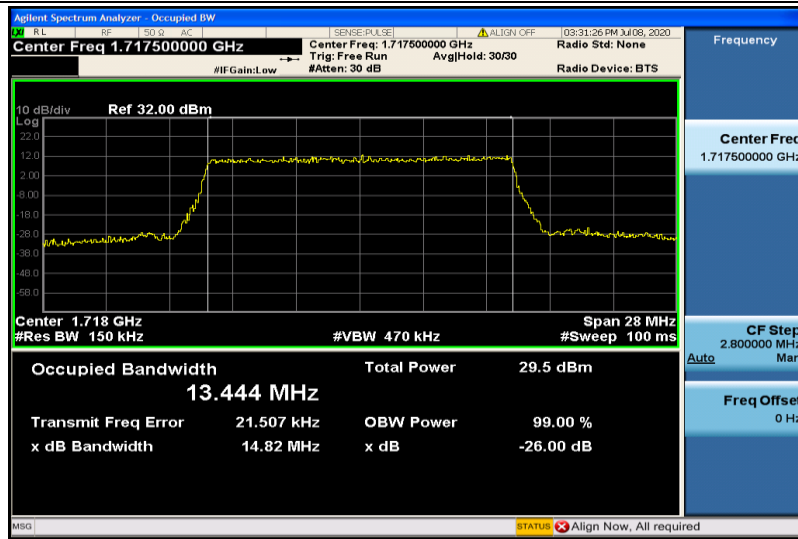

Band4-10MHz-QPSK-20000-50RB#0-8.9541

Band4-10MHz-QPSK-20175-50RB#0-8.9449

Band4-10MHz-QPSK-20350-50RB#0-8.9677

Band4-10MHz-16QAM-20000-50RB#0-8.9548

Band4-10MHz-16QAM-20175-50RB#0-8.9549

Band4-10MHz-16QAM-20350-50RB#0-8.9546