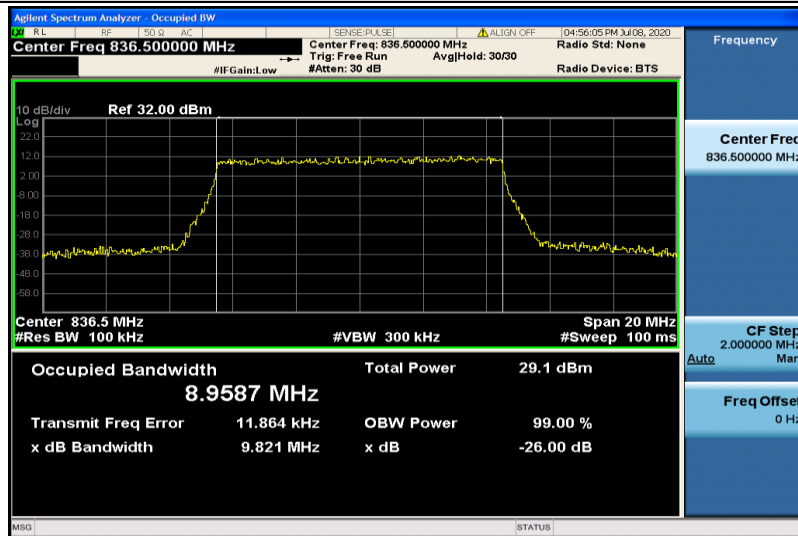

Band5-10MHz-QPSK-20450-50RB#0-8.9804

Band5-10MHz-QPSK-20525-50RB#0-8.9587