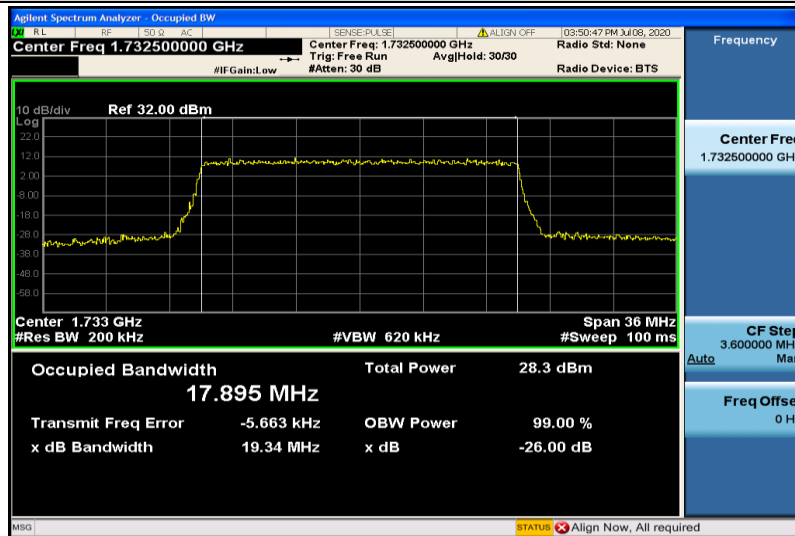

Band4-20MHz-QPSK-20050-100RB#0-17.905

Band4-20MHz-QPSK-20175-100RB#0-17.861

Band4-20MHz-QPSK-20300-100RB#0-17.876

Band4-20MHz-16QAM-20050-100RB#0-17.870

Band4-20MHz-16QAM-20175-100RB#0-17.895

Band4-20MHz-16QAM-20300-100RB#0-17.894