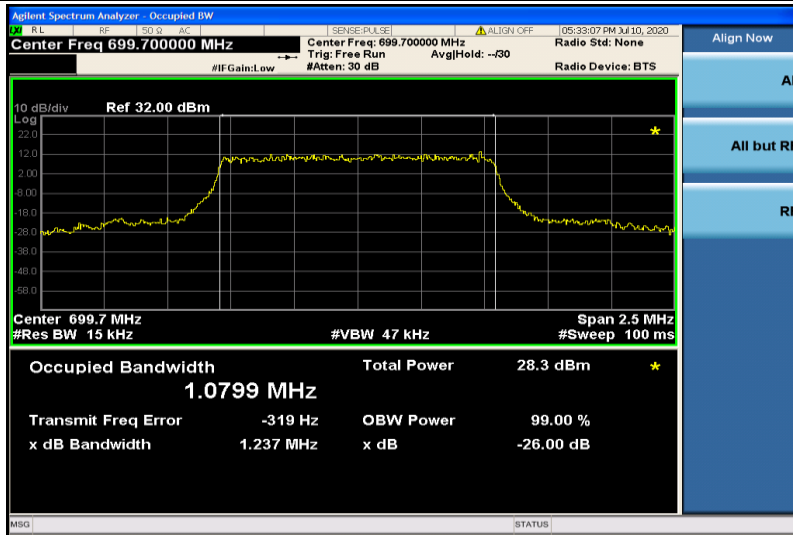

Band7-20MHz-QPSK-20850-100RB#0-17.925

Band7-20MHz-QPSK-21100-100RB#0-17.843

Band7-20MHz-QPSK-21350-100RB#0-17.939

Band7-20MHz-16QAM-20850-100RB#0-17.872

Band7-20MHz-16QAM-21100-100RB#0-17.888

Band7-20MHz-16QAM-21350-100RB#0-17.915