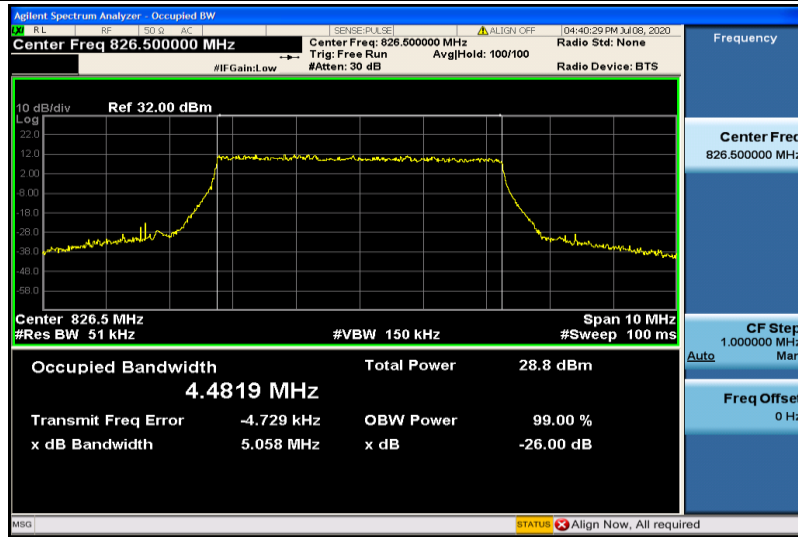

Band5-3MHz-QPSK-20415-15RB#0-2.6756

Band5-3MHz-QPSK-20525-15RB#0-2.6806

Band5-3MHz-QPSK-20635-15RB#0-2.6765

Band5-3MHz-16QAM-20415-15RB#0-2.6746

Band5-3MHz-16QAM-20525-15RB#0-2.6711

Band5-3MHz-16QAM-20635-15RB#0-2.6743