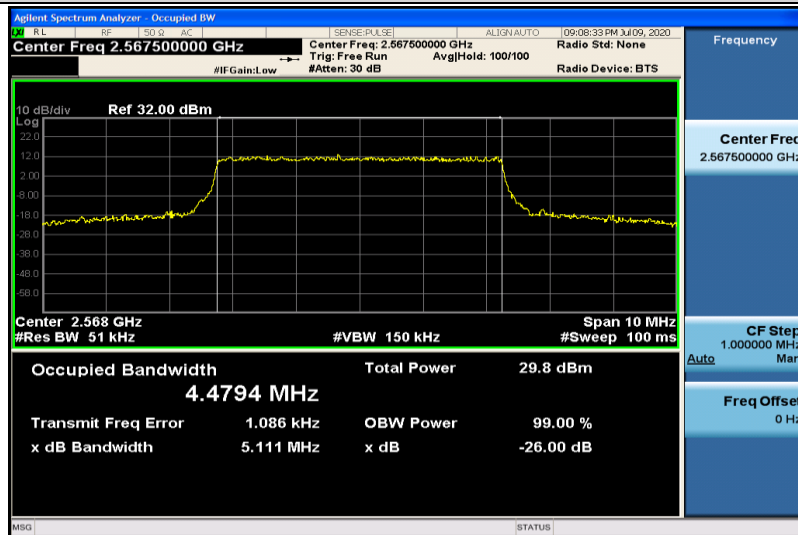

Band7-5MHz-QPSK-21100-25RB#0-4.4906

Band7-5MHz-QPSK-21425-25RB#0-4.4794