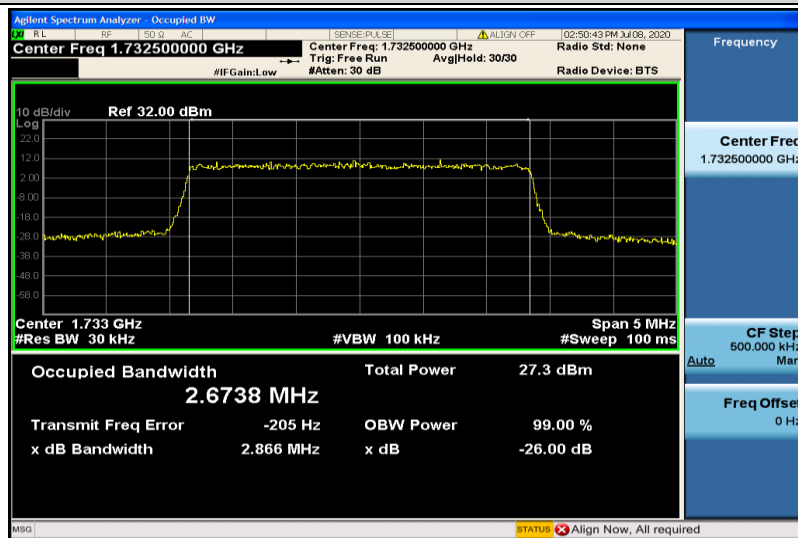

Band4-3MHz-QPSK-19965-15RB#0-2.6770

Band4-3MHz-QPSK-20175-15RB#0-2.6818

Band4-3MHz-QPSK-20385-15RB#0-2.6794

Band4-3MHz-16QAM-19965-15RB#0-2.6745

Band4-3MHz-16QAM-20175-15RB#0-2.6738

Band4-3MHz-16QAM-20385-15RB#0-2.6795