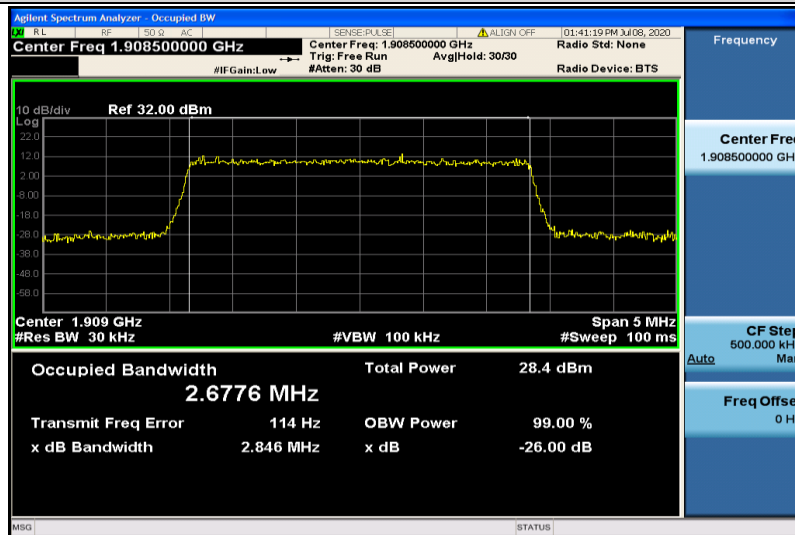

Band2-3MHz-QPSK-19185-15RB#0-2.6776