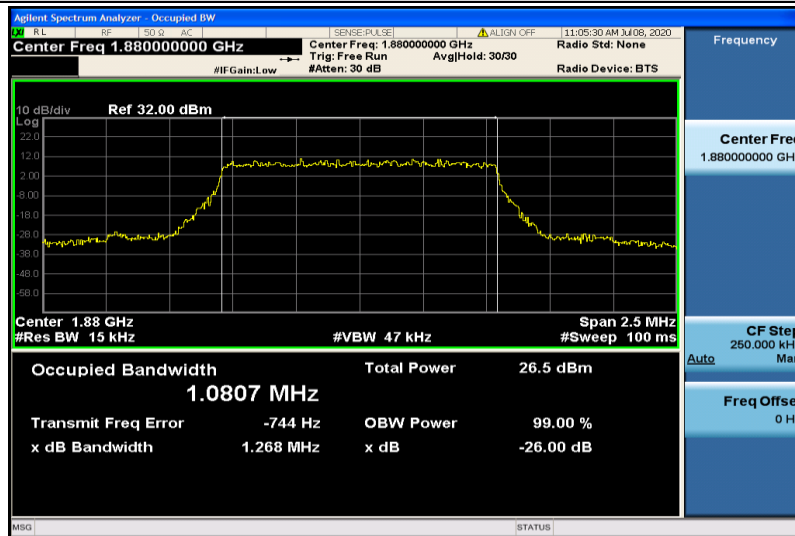

Test Graphs

Band2-1.4MHz-QPSK-18607-6RB#0-1.0798

Band2-1.4MHz-QPSK-18900-6RB#0-1.0757

Band2-1.4MHz-QPSK-19193-6RB#0-1.0775

Band2-1.4MHz-16QAM-18607-6RB#0-1.0750

Band2-1.4MHz-16QAM-18900-6RB#0-1.0807

Band2-1.4MHz-16QAM-19193-6RB#0-1.0775