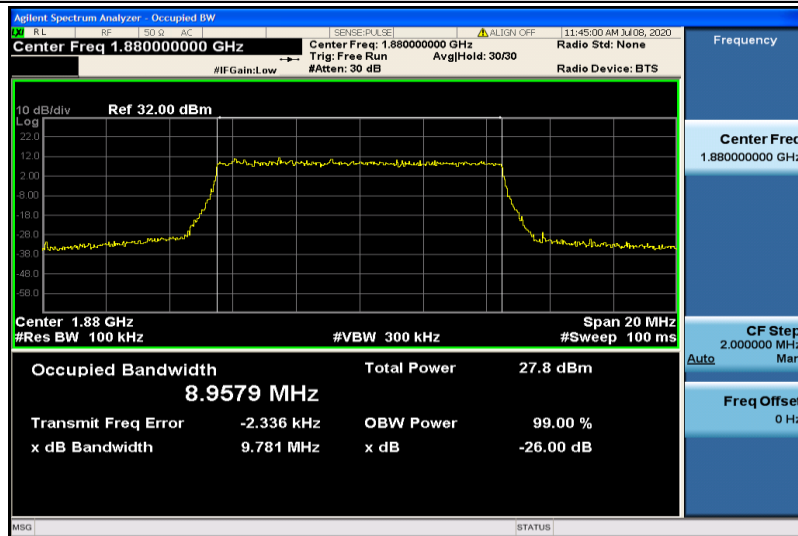

Band2-10MHz-QPSK-18650-50RB#0-8.9487

Band2-10MHz-QPSK-18900-50RB#0-8.9470

Band2-10MHz-QPSK-19150-50RB#0-8.9564

Band2-10MHz-16QAM-18650-50RB#0-8.9614

Band2-10MHz-16QAM-18900-50RB#0-8.9579

Band2-10MHz-16QAM-19150-50RB#0-8.9521