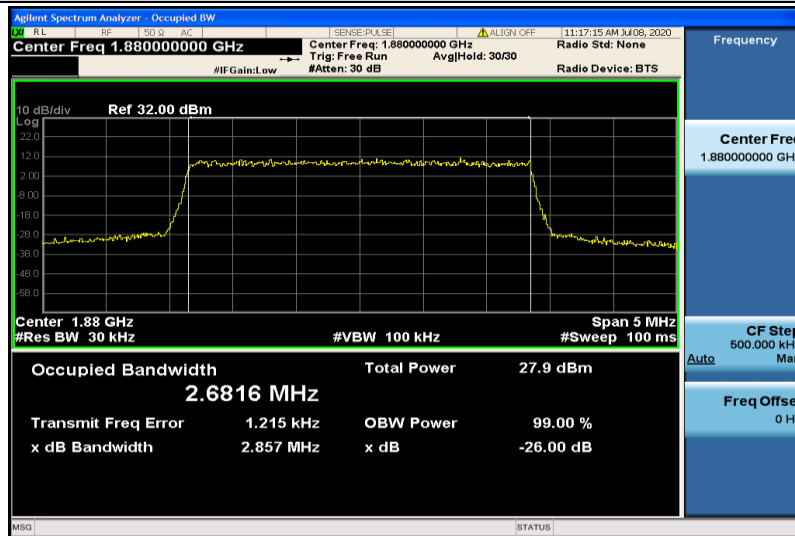

Band2-3MHz-QPSK-18900-15RB#0-2.6816