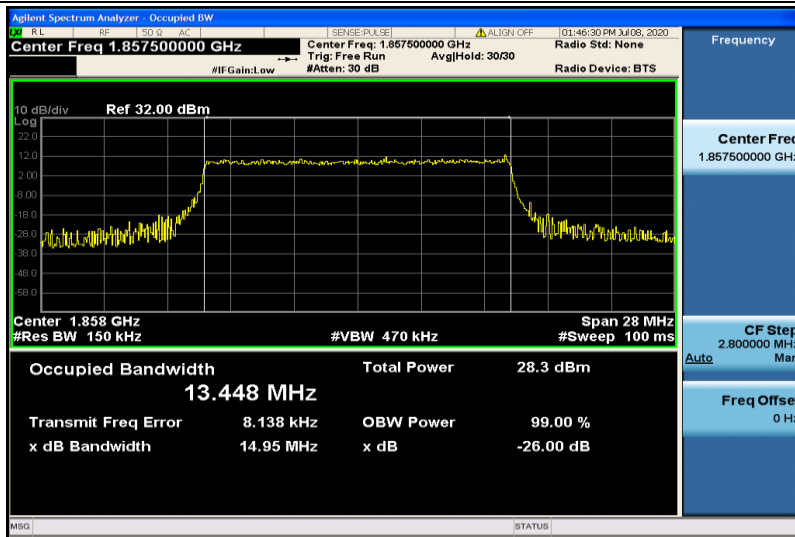

Band2-15MHz-16QAM-18675-75RB#0-13.448