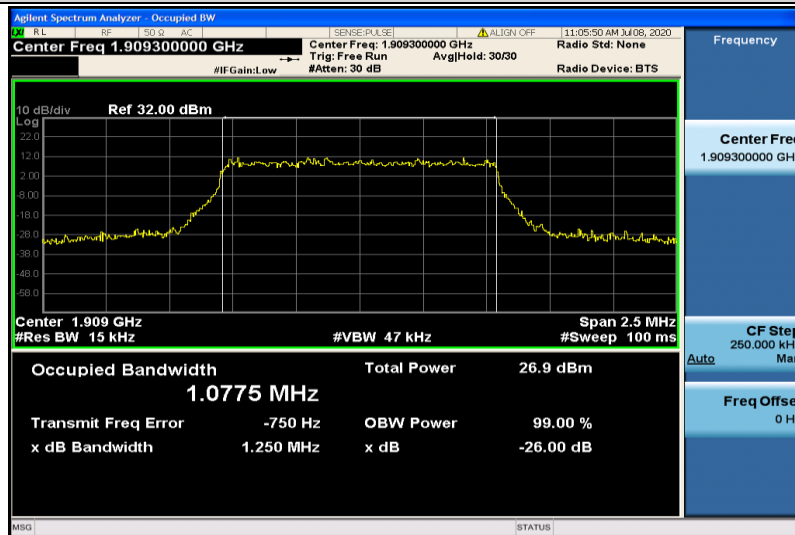

Test Graphs

Band2-1.4MHz-QPSK-18607-6RB#0-1.0798

Band2-1.4MHz-QPSK-18900-6RB#0-1.0757

Band2-1.4MHz-QPSK-19193-6RB#0-1.0775

Band2-1.4MHz-16QAM-18607-6RB#0-1.0750

Band2-1.4MHz-16QAM-18900-6RB#0-1.0807

Band2-1.4MHz-16QAM-19193-6RB#0-1.0775