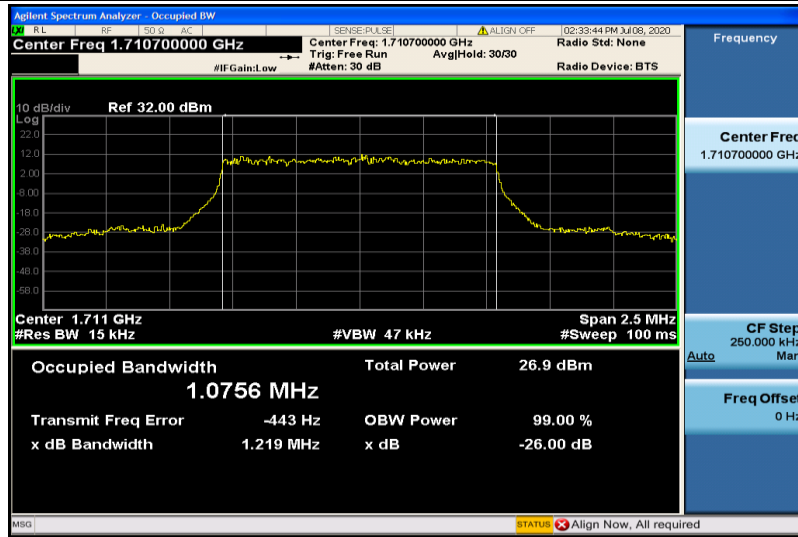

Band4-1.4MHz-16QAM-19957-6RB#0-1.0756