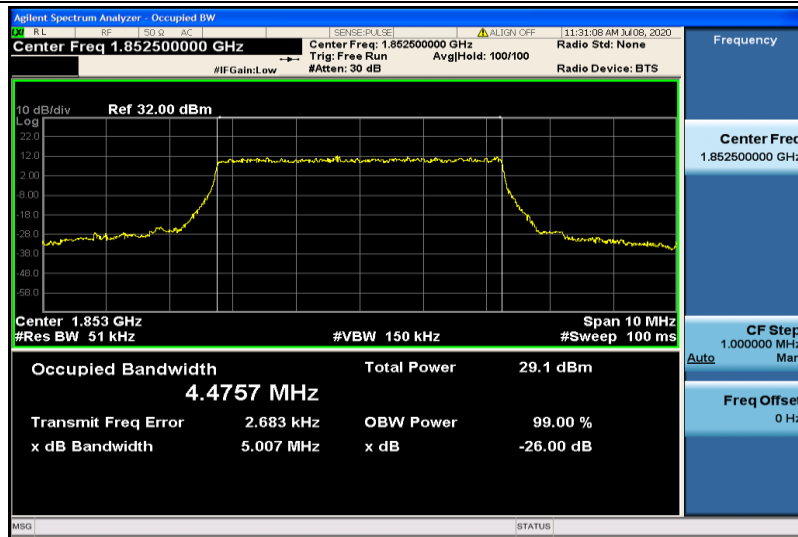

Band2-3MHz-QPSK-18615-15RB#0-2.6766

Band2-3MHz-QPSK-18900-15RB#0-2.6816

Band2-3MHz-QPSK-19185-15RB#0-2.6776

Band2-3MHz-16QAM-18615-15RB#0-2.6740

Band2-3MHz-16QAM-18900-15RB#0-2.6784

Band2-3MHz-16QAM-19185-15RB#0-2.6751