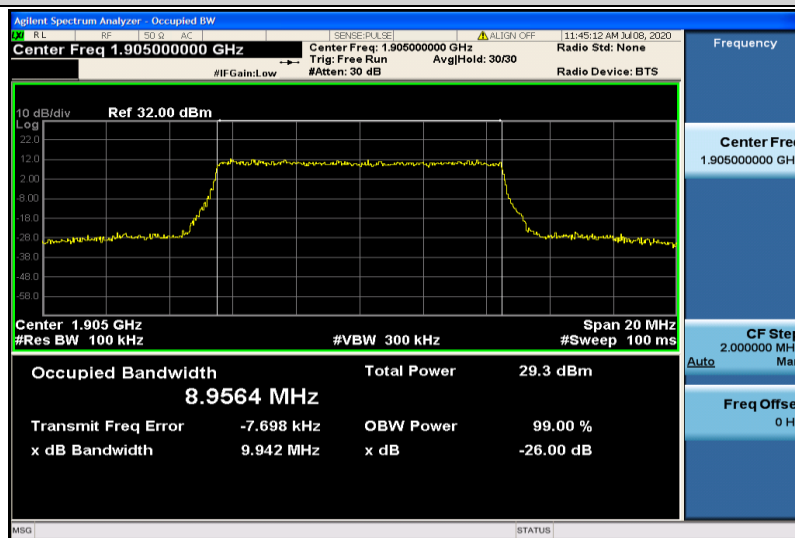

Band2-10MHz-QPSK-19150-50RB#0-8.9564