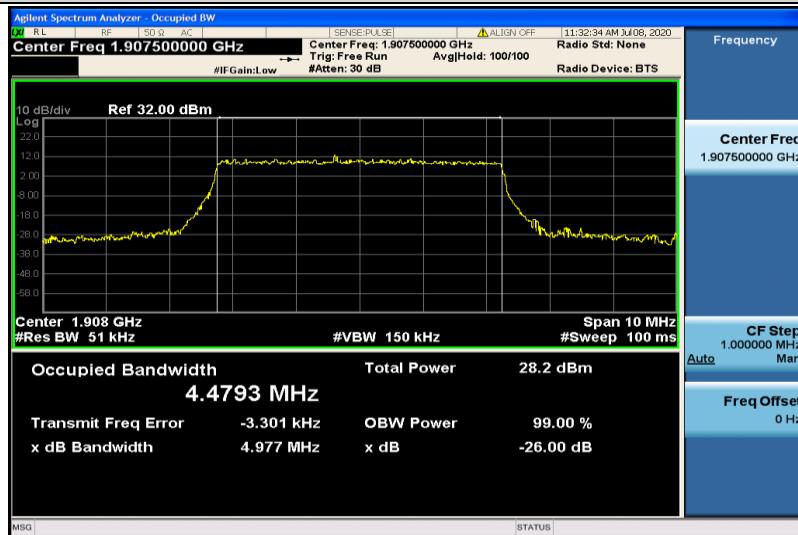

Band2-5MHz-QPSK-18625-25RB#0-4.4757

Band2-5MHz-QPSK-18900-25RB#0-4.4802

Band2-5MHz-QPSK-19175-25RB#0-4.4897

Band2-5MHz-16QAM-18625-25RB#0-4.4857

Band2-5MHz-16QAM-18900-25RB#0-4.4895

Band2-5MHz-16QAM-19175-25RB#0-4.4793