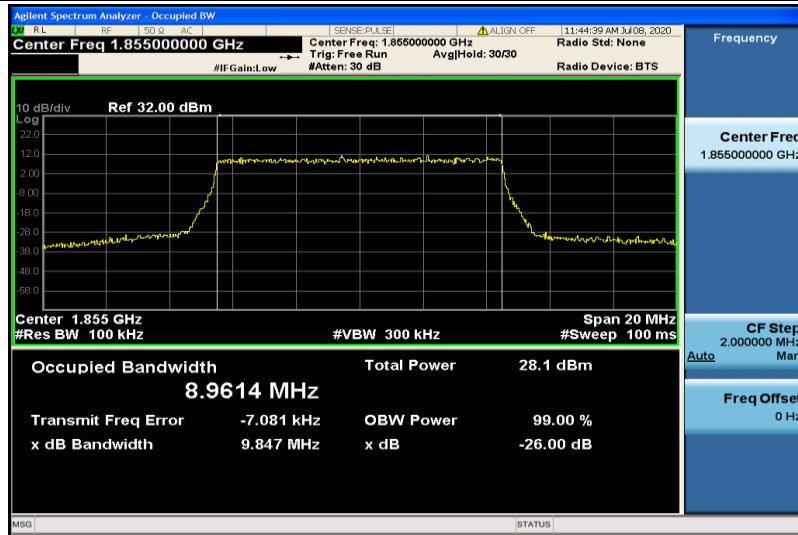

Band2-10MHz-16QAM-18650-50RB#0-8.9614