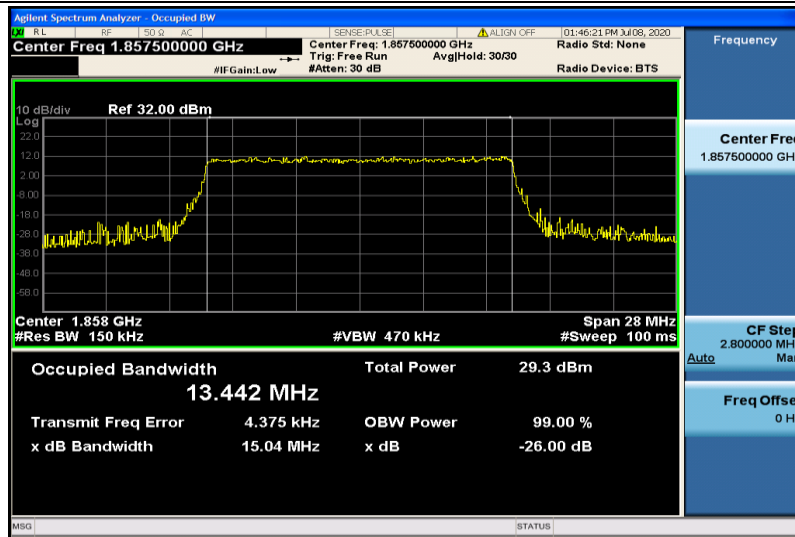

Band2-10MHz-QPSK-18650-50RB#0-8.9487

Band2-10MHz-QPSK-18900-50RB#0-8.9470

Band2-10MHz-QPSK-19150-50RB#0-8.9564

Band2-10MHz-16QAM-18650-50RB#0-8.9614

Band2-10MHz-16QAM-18900-50RB#0-8.9579

Band2-10MHz-16QAM-19150-50RB#0-8.9521