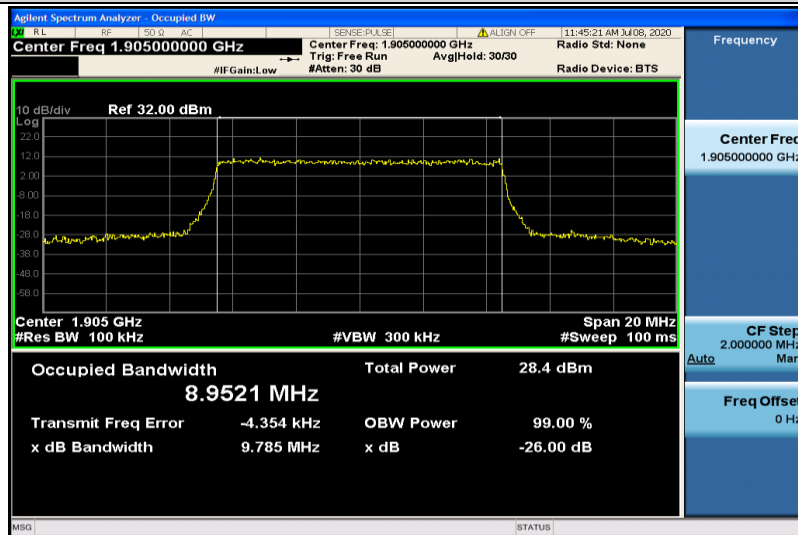

Band2-10MHz-QPSK-18650-50RB#0-8.9487

Band2-10MHz-QPSK-18900-50RB#0-8.9470

Band2-10MHz-QPSK-19150-50RB#0-8.9564

Band2-10MHz-16QAM-18650-50RB#0-8.9614

Band2-10MHz-16QAM-18900-50RB#0-8.9579

Band2-10MHz-16QAM-19150-50RB#0-8.9521