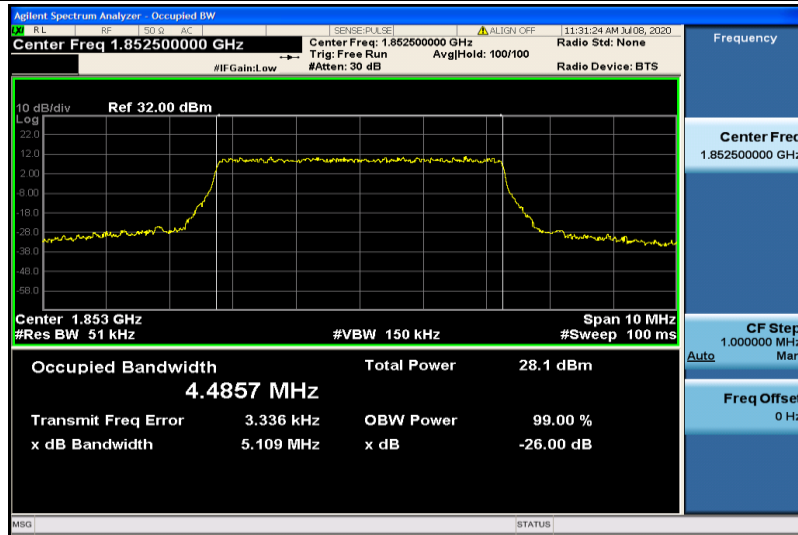

Band2-5MHz-16QAM-18625-25RB#0-4.4857