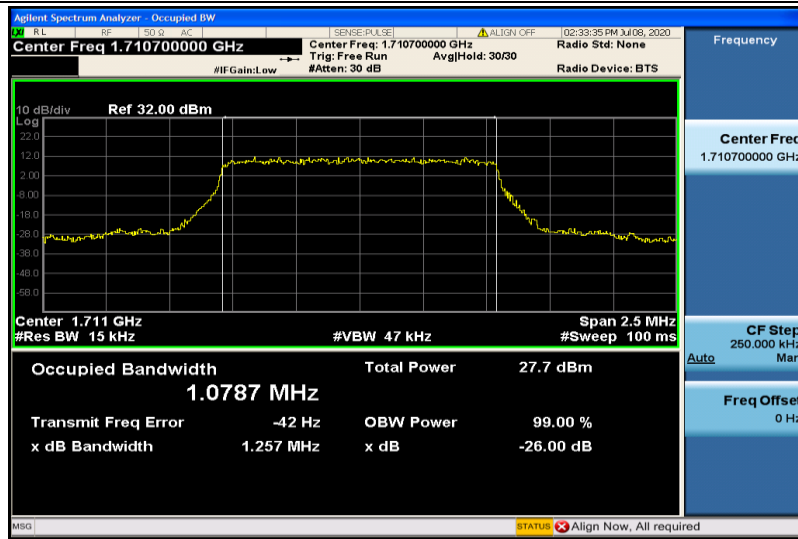

Band2-20MHz-QPSK-18700-100RB#0-17.858

Band2-20MHz-QPSK-18900-100RB#0-17.894

Band2-20MHz-QPSK-19100-100RB#0-17.867

Band2-20MHz-16QAM-18700-100RB#0-17.911

Band2-20MHz-16QAM-18900-100RB#0-17.883

Band2-20MHz-16QAM-19100-100RB#0-17.902