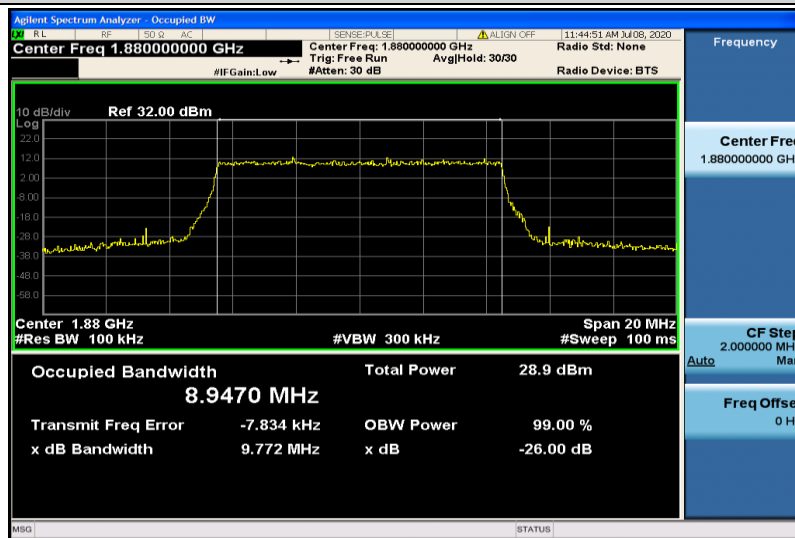

Band2-10MHz-QPSK-18900-50RB#0-8.9470