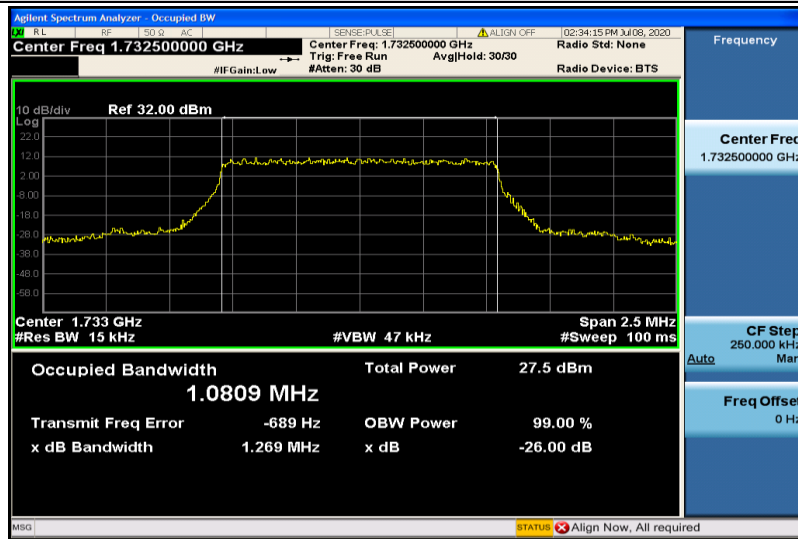

Band4-1.4MHz-QPSK-20175-6RB#0-1.0809