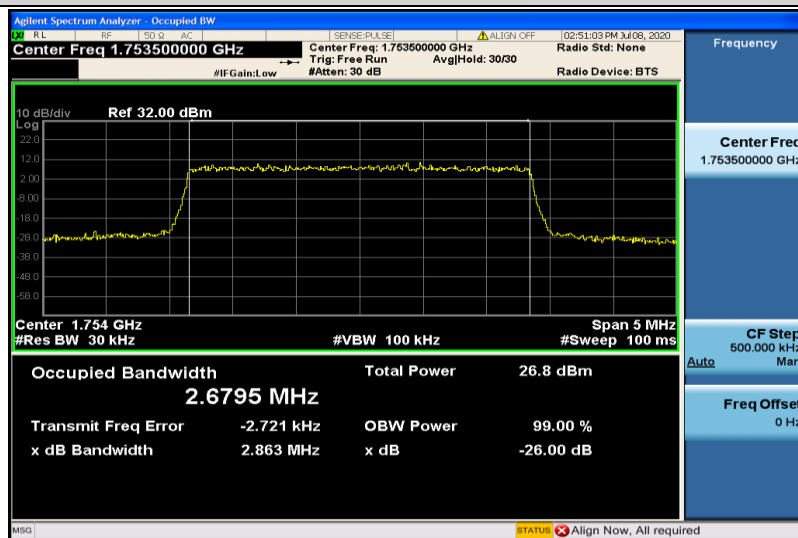

Band4-3MHz-QPSK-19965-15RB#0-2.6770

Band4-3MHz-QPSK-20175-15RB#0-2.6818

Band4-3MHz-QPSK-20385-15RB#0-2.6794

Band4-3MHz-16QAM-19965-15RB#0-2.6745

Band4-3MHz-16QAM-20175-15RB#0-2.6738

Band4-3MHz-16QAM-20385-15RB#0-2.6795