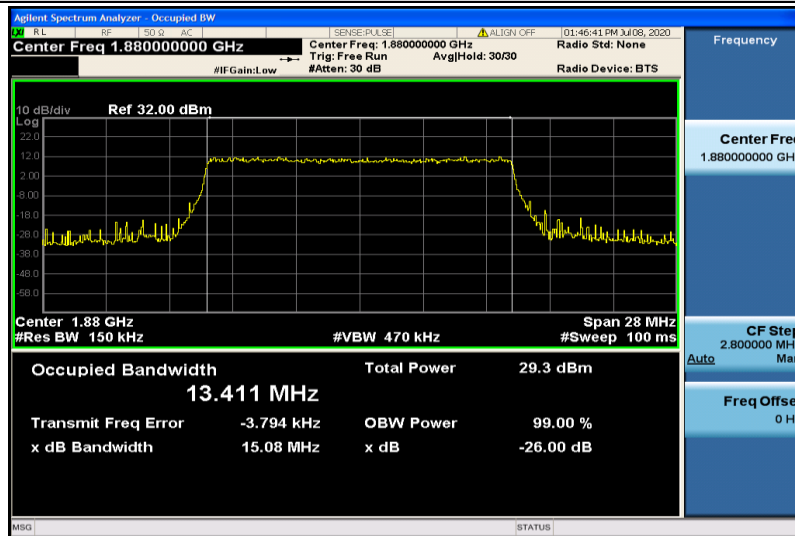

Band2-15MHz-QPSK-18900-75RB#0-13.411