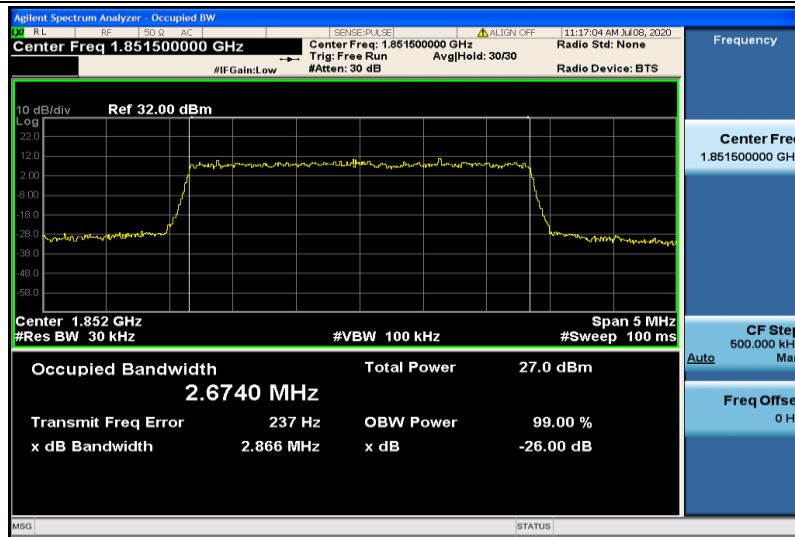

Band2-3MHz-16QAM-18615-15RB#0-2.6740