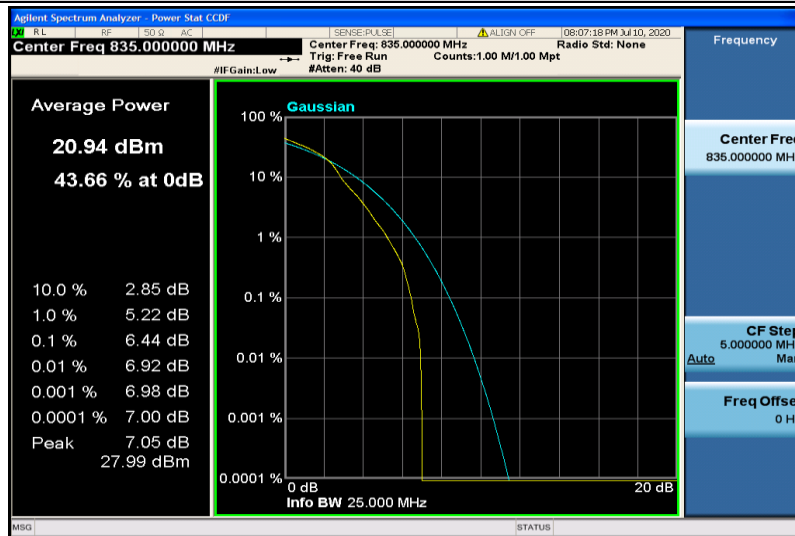

Band19-5MHz-16QAM-24125-25RB#0

Band19-10MHz-QPSK-24050-1RB#0

Band19-10MHz-QPSK-24050-50RB#0

Band19-10MHz-QPSK-24075-1RB#0

Band19-10MHz-QPSK-24075-50RB#0

Band19-10MHz-QPSK-24100-1RB#0

Band19-10MHz-QPSK-24100-50RB#0