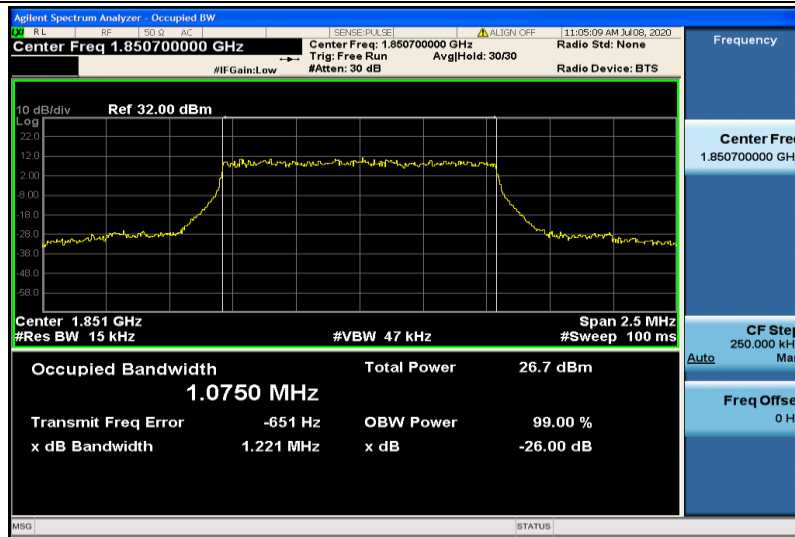

Test Graphs

Band2-1.4MHz-QPSK-18607-6RB#0-1.0798

Band2-1.4MHz-QPSK-18900-6RB#0-1.0757

Band2-1.4MHz-QPSK-19193-6RB#0-1.0775

Band2-1.4MHz-16QAM-18607-6RB#0-1.0750

Band2-1.4MHz-16QAM-18900-6RB#0-1.0807

Band2-1.4MHz-16QAM-19193-6RB#0-1.0775