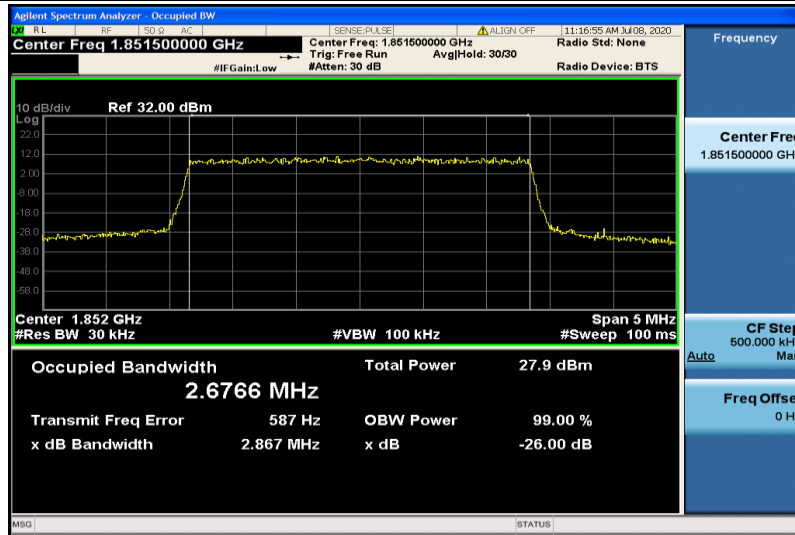

Test Graphs

Band2-1.4MHz-QPSK-18607-6RB#0-1.0798

Band2-1.4MHz-QPSK-18900-6RB#0-1.0757

Band2-1.4MHz-QPSK-19193-6RB#0-1.0775

Band2-1.4MHz-16QAM-18607-6RB#0-1.0750

Band2-1.4MHz-16QAM-18900-6RB#0-1.0807

Band2-1.4MHz-16QAM-19193-6RB#0-1.0775