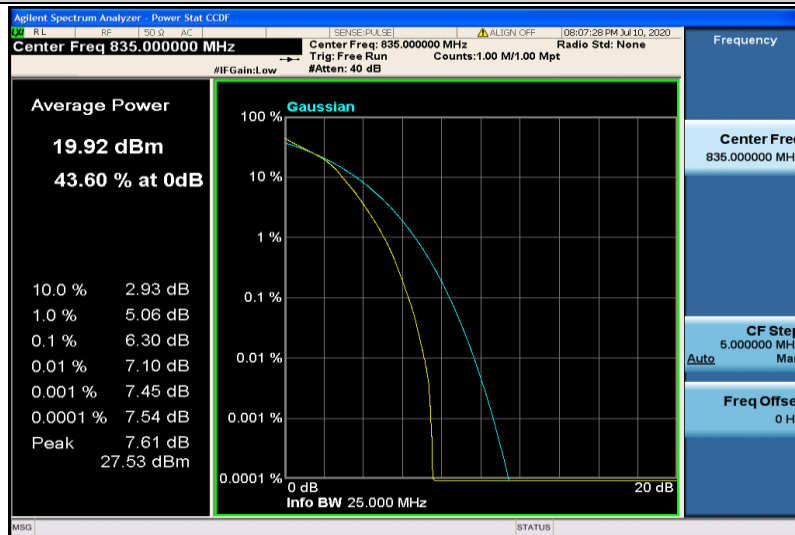

Band19-10MHz-16QAM-24050-50RB#0