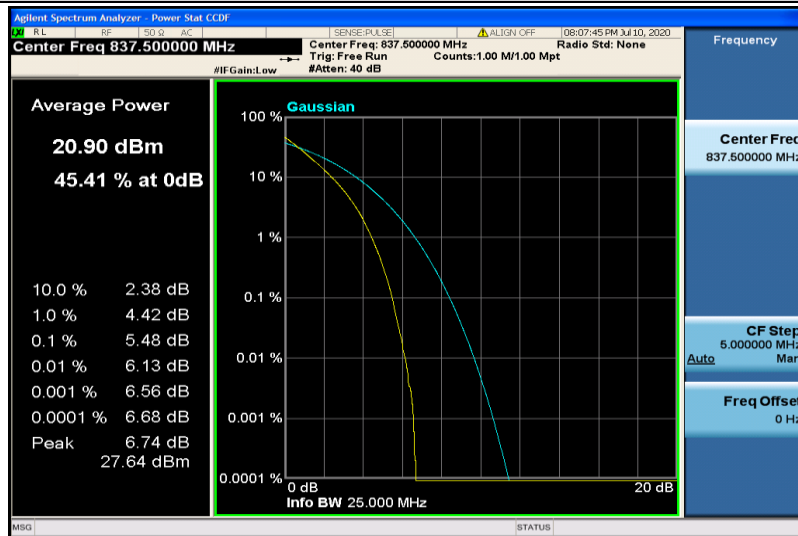

Band19-5MHz-16QAM-24125-25RB#0

Band19-10MHz-QPSK-24050-1RB#0

Band19-10MHz-QPSK-24050-50RB#0

Band19-10MHz-QPSK-24075-1RB#0

Band19-10MHz-QPSK-24075-50RB#0

Band19-10MHz-QPSK-24100-1RB#0

Band19-10MHz-QPSK-24100-50RB#0