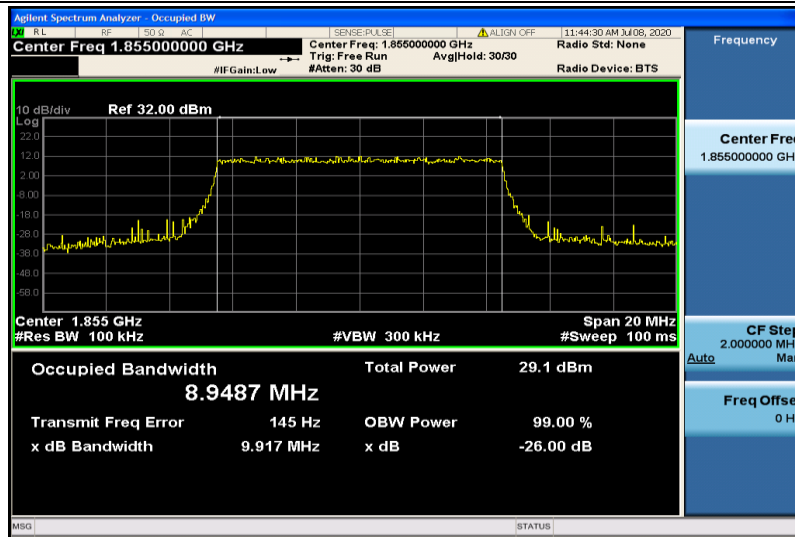

Band2-5MHz-QPSK-18625-25RB#0-4.4757

Band2-5MHz-QPSK-18900-25RB#0-4.4802

Band2-5MHz-QPSK-19175-25RB#0-4.4897

Band2-5MHz-16QAM-18625-25RB#0-4.4857

Band2-5MHz-16QAM-18900-25RB#0-4.4895

Band2-5MHz-16QAM-19175-25RB#0-4.4793