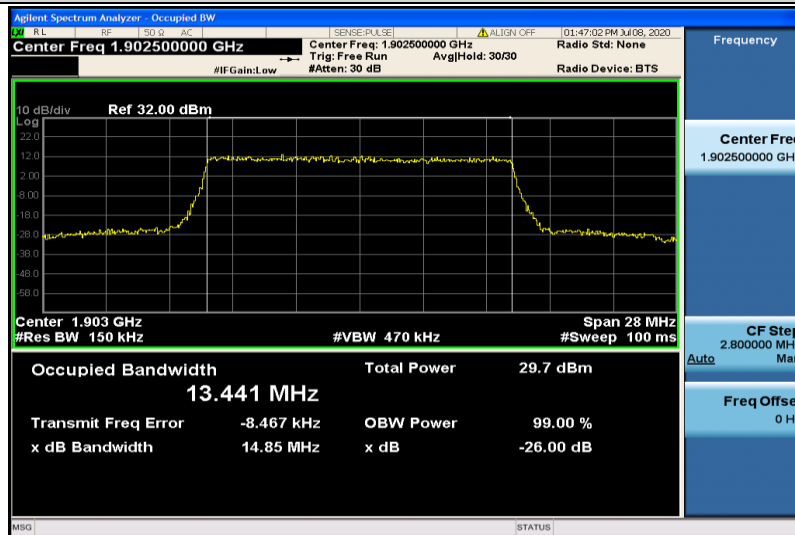

Band2-15MHz-QPSK-19125-75RB#0-13.441