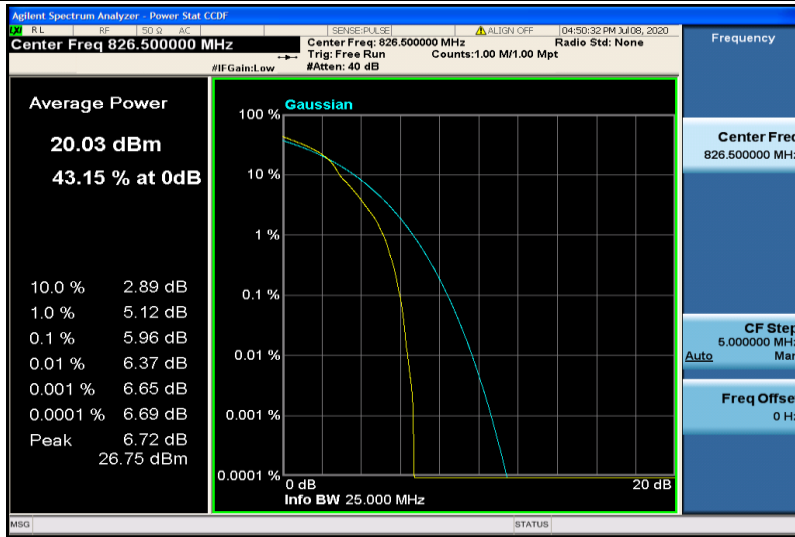

Band5-5MHz-QPSK-20625-25RB#0

Band5-5MHz-16QAM-20425-1RB#0