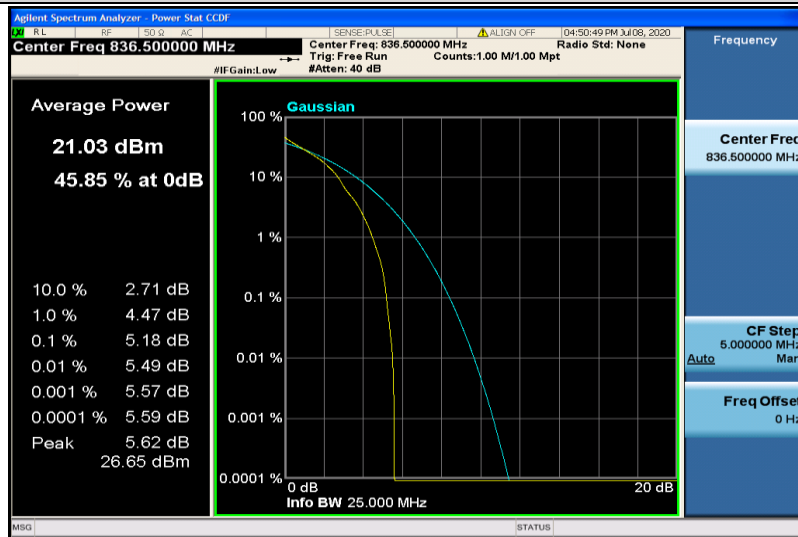

Band5-3MHz-16QAM-20525-15RB#0

Band5-3MHz-16QAM-20635-1RB#0

Band5-3MHz-16QAM-20635-15RB#0

Band5-5MHz-QPSK-20425-1RB#0

Band5-5MHz-QPSK-20425-25RB#0

Band5-5MHz-QPSK-20525-1RB#0

Band5-5MHz-QPSK-20525-25RB#0

Band5-5MHz-QPSK-20625-1RB#0