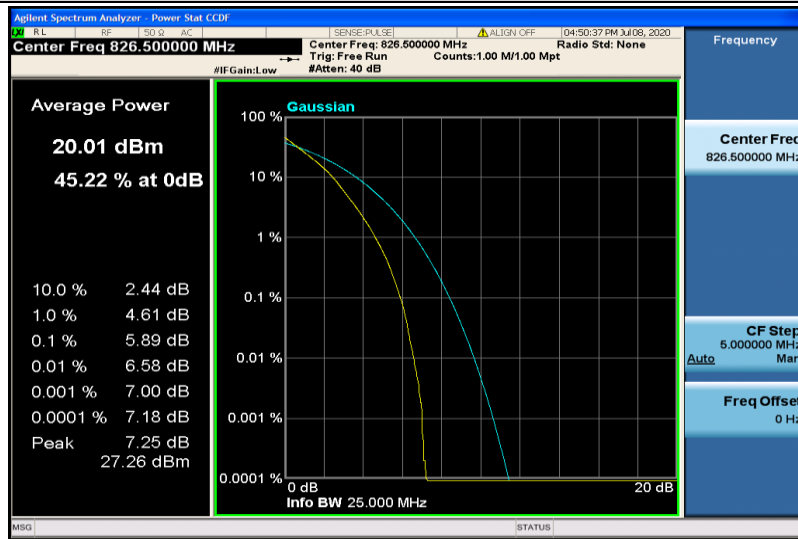

Band5-3MHz-16QAM-20525-15RB#0

Band5-3MHz-16QAM-20635-1RB#0

Band5-3MHz-16QAM-20635-15RB#0

Band5-5MHz-QPSK-20425-1RB#0

Band5-5MHz-QPSK-20425-25RB#0

Band5-5MHz-QPSK-20525-1RB#0

Band5-5MHz-QPSK-20525-25RB#0

Band5-5MHz-QPSK-20625-1RB#0