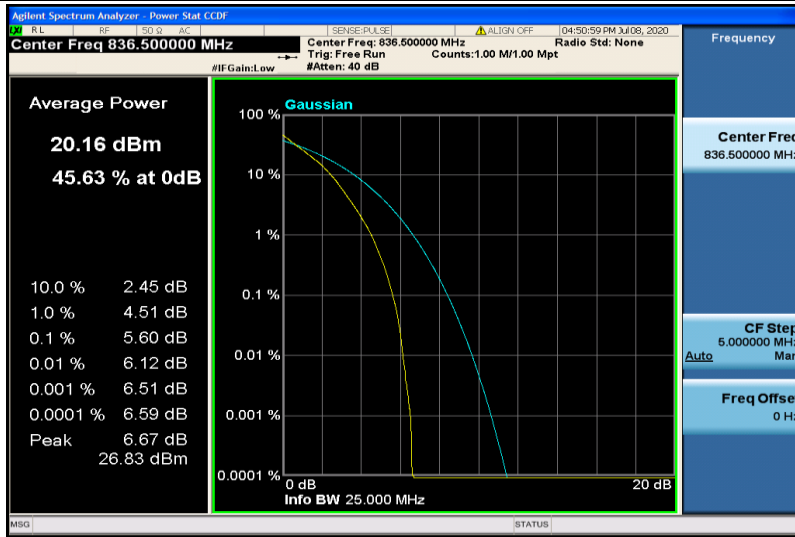

Band5-3MHz-16QAM-20525-15RB#0

Band5-3MHz-16QAM-20635-1RB#0

Band5-3MHz-16QAM-20635-15RB#0

Band5-5MHz-QPSK-20425-1RB#0

Band5-5MHz-QPSK-20425-25RB#0

Band5-5MHz-QPSK-20525-1RB#0

Band5-5MHz-QPSK-20525-25RB#0

Band5-5MHz-QPSK-20625-1RB#0