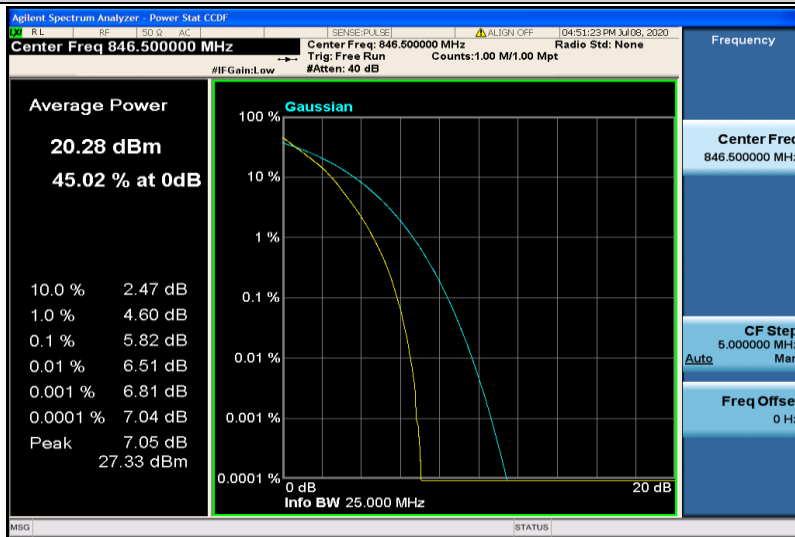

Band5-3MHz-16QAM-20525-15RB#0

Band5-3MHz-16QAM-20635-1RB#0

Band5-3MHz-16QAM-20635-15RB#0

Band5-5MHz-QPSK-20425-1RB#0

Band5-5MHz-QPSK-20425-25RB#0

Band5-5MHz-QPSK-20525-1RB#0

Band5-5MHz-QPSK-20525-25RB#0

Band5-5MHz-QPSK-20625-1RB#0