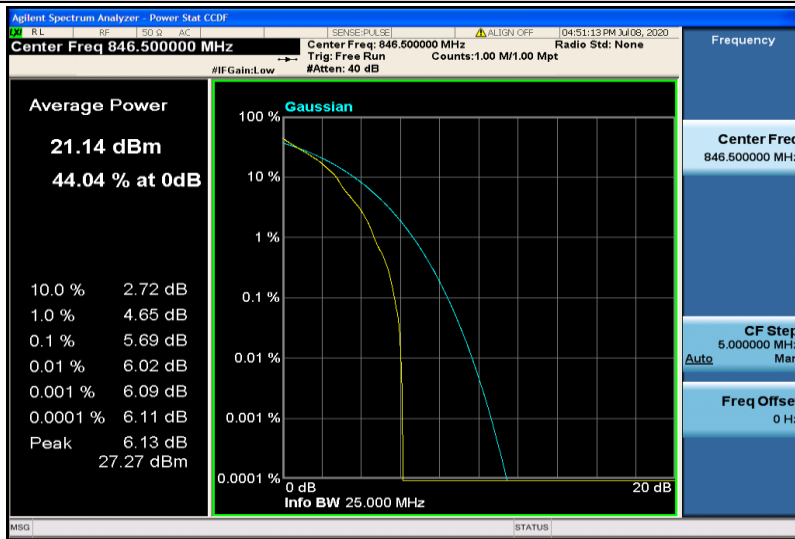

Band5-3MHz-16QAM-20525-15RB#0

Band5-3MHz-16QAM-20635-1RB#0

Band5-3MHz-16QAM-20635-15RB#0

Band5-5MHz-QPSK-20425-1RB#0

Band5-5MHz-QPSK-20425-25RB#0

Band5-5MHz-QPSK-20525-1RB#0

Band5-5MHz-QPSK-20525-25RB#0

Band5-5MHz-QPSK-20625-1RB#0