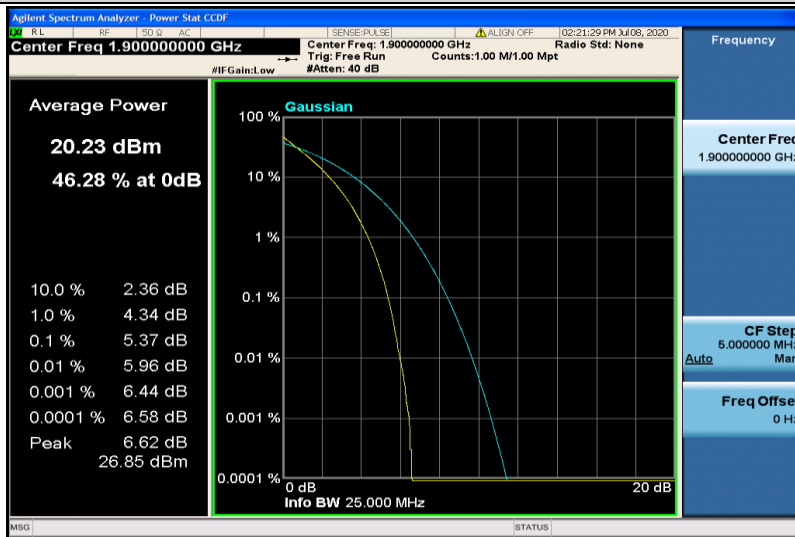

Band2-20MHz-QPSK-19100-1RB#0

Band2-20MHz-QPSK-19100-100RB#0