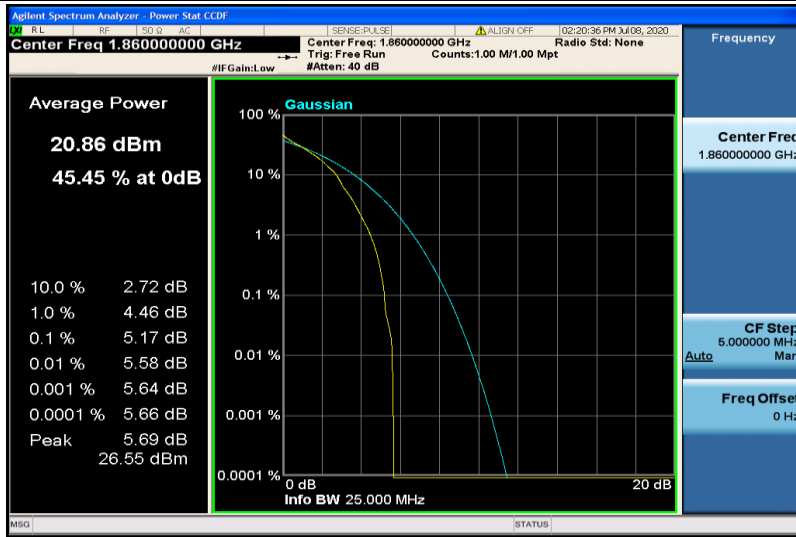

Band2-15MHz-16QAM-18900-1RB#0

Band2-15MHz-16QAM-18900-75RB#0

Band2-15MHz-16QAM-19125-1RB#0

Band2-15MHz-16QAM-19125-75RB#0

Band2-20MHz-QPSK-18700-1RB#0

Band2-20MHz-QPSK-18700-100RB#0

Band2-20MHz-QPSK-18900-1RB#0