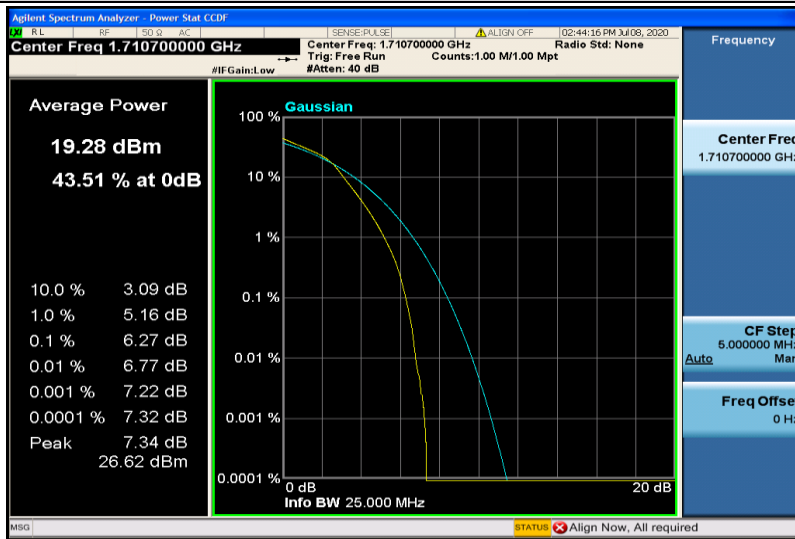

Band4-1.4MHz-16QAM-19957-1RB#0

Band4-1.4MHz-16QAM-19957-6RB#0