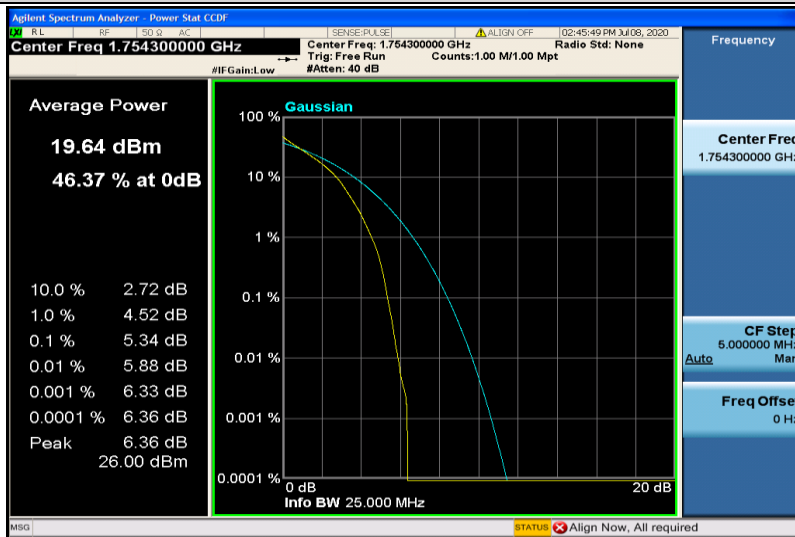

Band2-20MHz-16QAM-19100-1RB#0

Band2-20MHz-16QAM-19100-100RB#0

Band4-1.4MHz-QPSK-19957-1RB#0

Band4-1.4MHz-QPSK-19957-6RB#0

Band4-1.4MHz-QPSK-20175-1RB#0

Band4-1.4MHz-QPSK-20175-6RB#0

Band4-1.4MHz-QPSK-20393-1RB#0