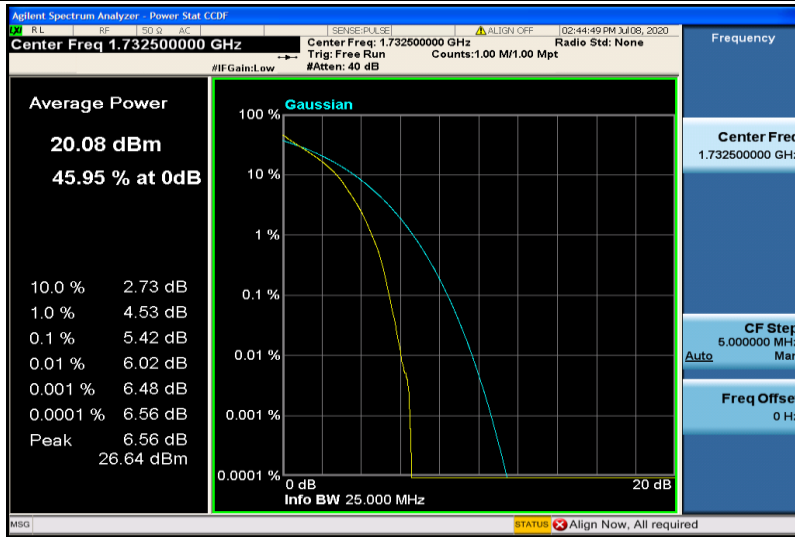

Band2-20MHz-16QAM-19100-1RB#0

Band2-20MHz-16QAM-19100-100RB#0

Band4-1.4MHz-QPSK-19957-1RB#0

Band4-1.4MHz-QPSK-19957-6RB#0

Band4-1.4MHz-QPSK-20175-1RB#0

Band4-1.4MHz-QPSK-20175-6RB#0

Band4-1.4MHz-QPSK-20393-1RB#0