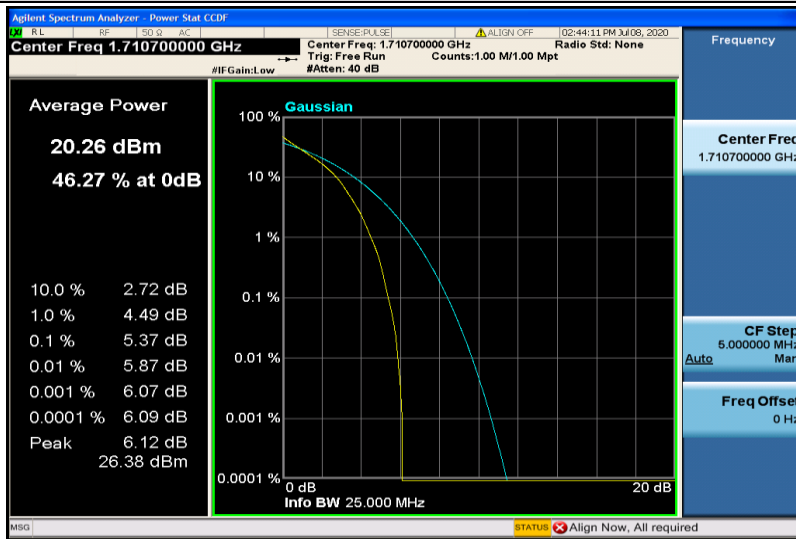

Band4-1.4MHz-QPSK-19957-1RB#0

Band4-1.4MHz-QPSK-19957-6RB#0