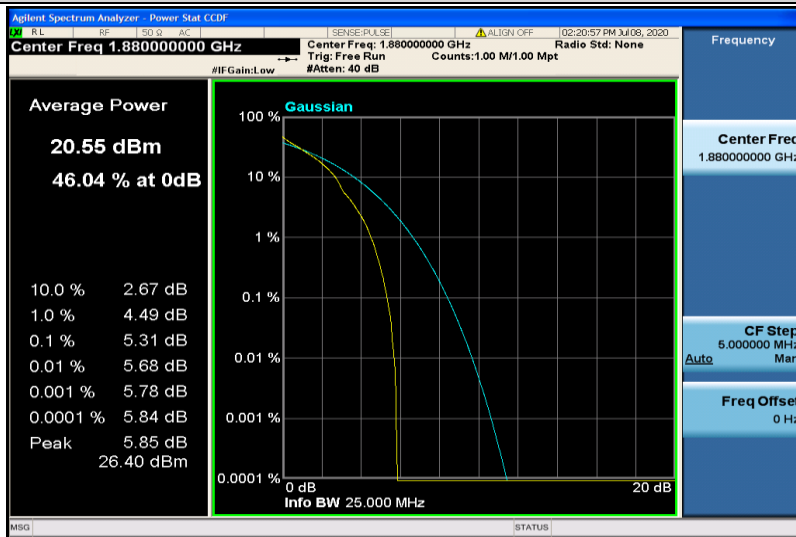

Band2-15MHz-16QAM-18900-1RB#0

Band2-15MHz-16QAM-18900-75RB#0

Band2-15MHz-16QAM-19125-1RB#0

Band2-15MHz-16QAM-19125-75RB#0

Band2-20MHz-QPSK-18700-1RB#0

Band2-20MHz-QPSK-18700-100RB#0

Band2-20MHz-QPSK-18900-1RB#0