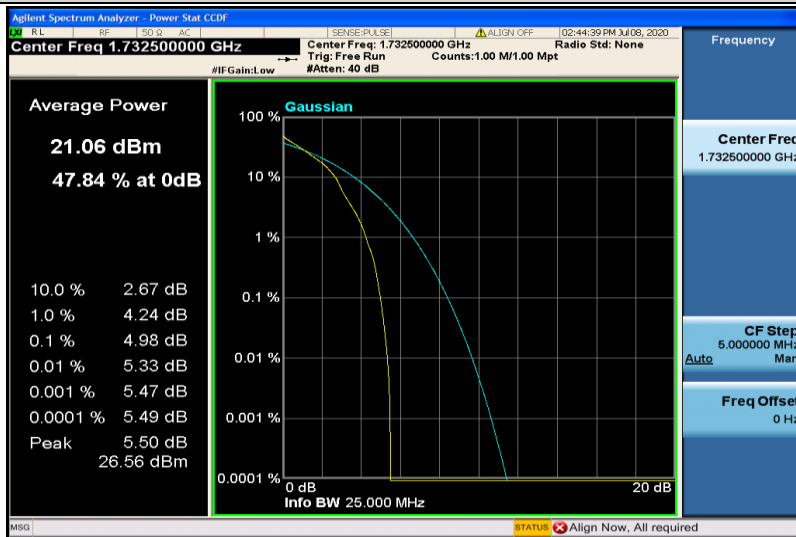

Band2-20MHz-16QAM-19100-1RB#0

Band2-20MHz-16QAM-19100-100RB#0

Band4-1.4MHz-QPSK-19957-1RB#0

Band4-1.4MHz-QPSK-19957-6RB#0

Band4-1.4MHz-QPSK-20175-1RB#0

Band4-1.4MHz-QPSK-20175-6RB#0

Band4-1.4MHz-QPSK-20393-1RB#0