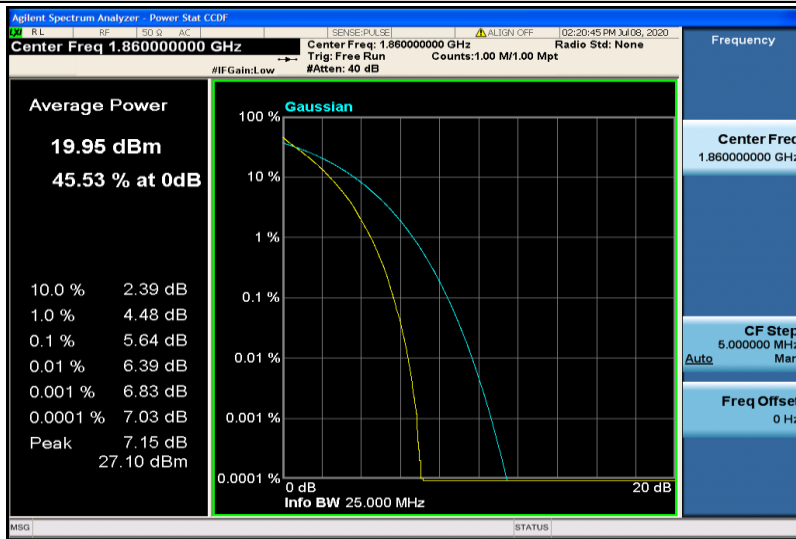

Band2-15MHz-16QAM-18900-1RB#0

Band2-15MHz-16QAM-18900-75RB#0

Band2-15MHz-16QAM-19125-1RB#0

Band2-15MHz-16QAM-19125-75RB#0

Band2-20MHz-QPSK-18700-1RB#0

Band2-20MHz-QPSK-18700-100RB#0

Band2-20MHz-QPSK-18900-1RB#0