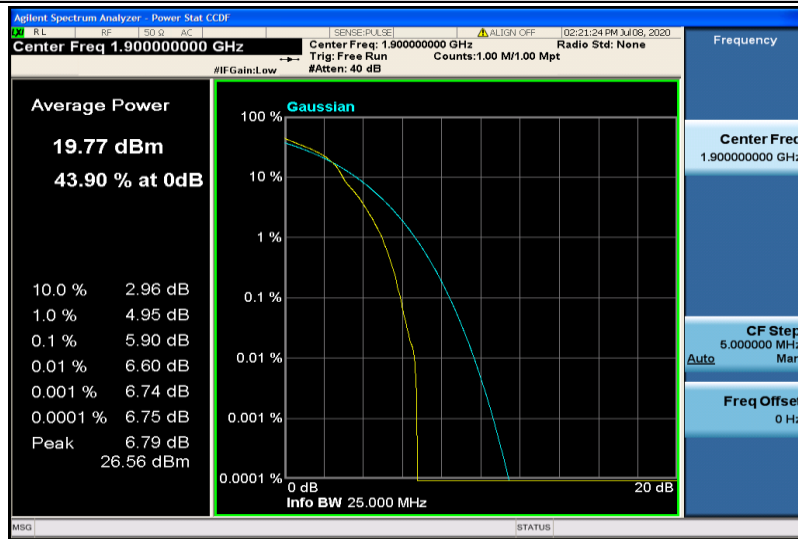

Band2-20MHz-QPSK-18900-100RB#0

Band2-20MHz-QPSK-19100-1RB#0

Band2-20MHz-QPSK-19100-100RB#0

Band2-20MHz-16QAM-18700-1RB#0

Band2-20MHz-16QAM-18700-100RB#0

Band2-20MHz-16QAM-18900-1RB#0

Band2-20MHz-16QAM-18900-100RB#0