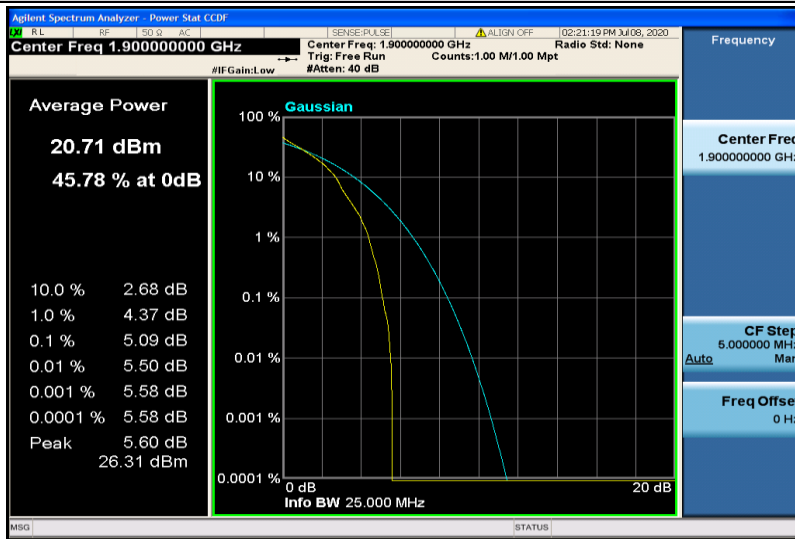

Band2-20MHz-QPSK-18900-100RB#0

Band2-20MHz-QPSK-19100-1RB#0