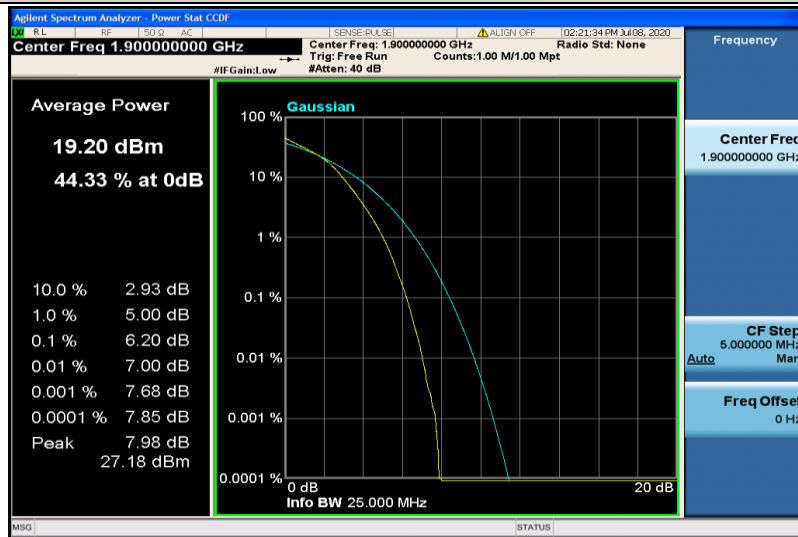

Band2-20MHz-16QAM-19100-1RB#0

Band2-20MHz-16QAM-19100-100RB#0