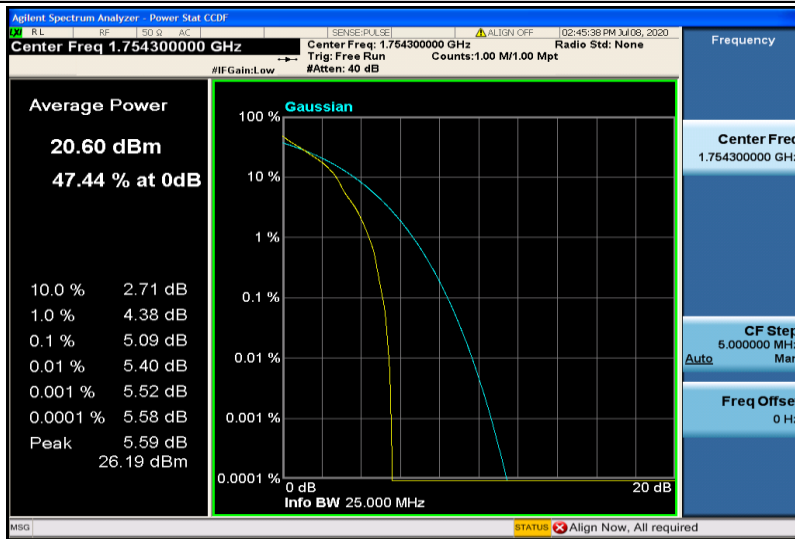

Band2-20MHz-16QAM-19100-1RB#0

Band2-20MHz-16QAM-19100-100RB#0

Band4-1.4MHz-QPSK-19957-1RB#0

Band4-1.4MHz-QPSK-19957-6RB#0

Band4-1.4MHz-QPSK-20175-1RB#0

Band4-1.4MHz-QPSK-20175-6RB#0

Band4-1.4MHz-QPSK-20393-1RB#0