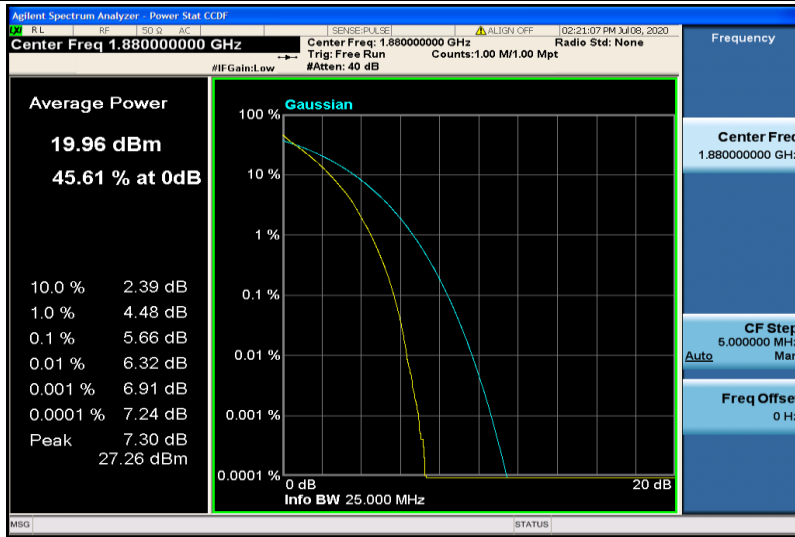

Band2-15MHz-16QAM-18900-1RB#0

Band2-15MHz-16QAM-18900-75RB#0

Band2-15MHz-16QAM-19125-1RB#0

Band2-15MHz-16QAM-19125-75RB#0

Band2-20MHz-QPSK-18700-1RB#0

Band2-20MHz-QPSK-18700-100RB#0

Band2-20MHz-QPSK-18900-1RB#0