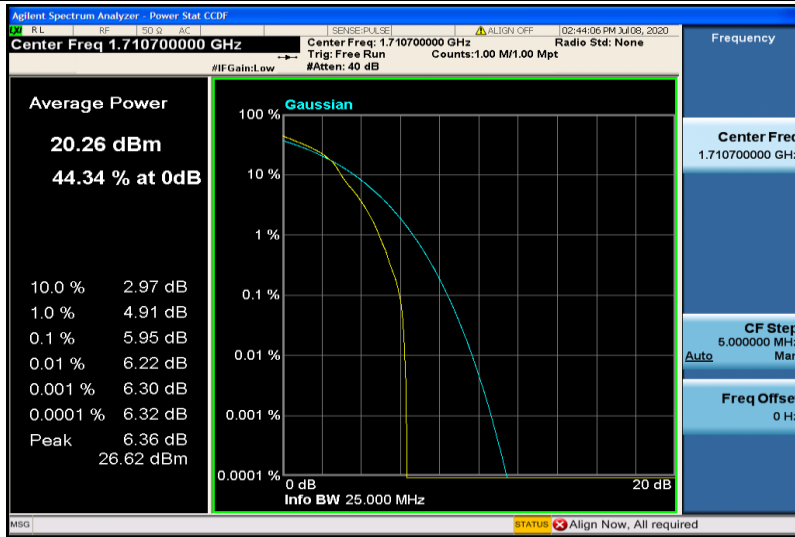

Band4-1.4MHz-QPSK-20393-6RB#0

Band4-1.4MHz-16QAM-19957-1RB#0