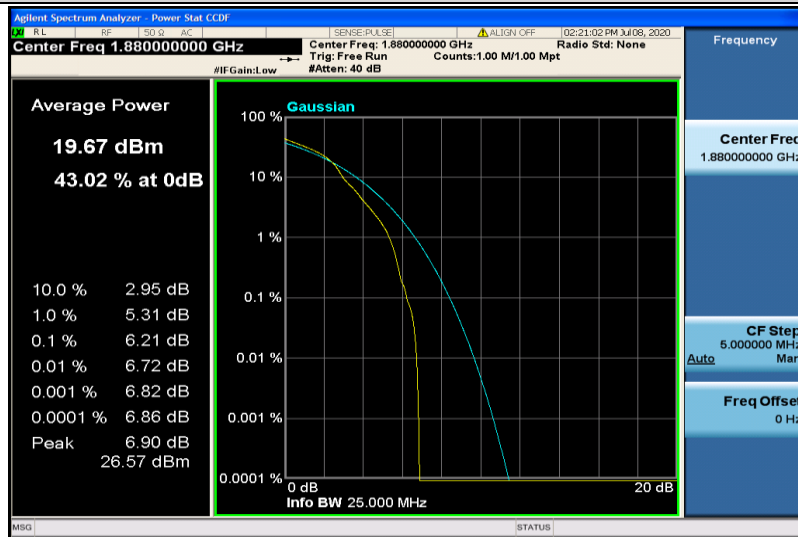

Band2-20MHz-QPSK-18900-100RB#0

Band2-20MHz-QPSK-19100-1RB#0

Band2-20MHz-QPSK-19100-100RB#0

Band2-20MHz-16QAM-18700-1RB#0

Band2-20MHz-16QAM-18700-100RB#0

Band2-20MHz-16QAM-18900-1RB#0

Band2-20MHz-16QAM-18900-100RB#0