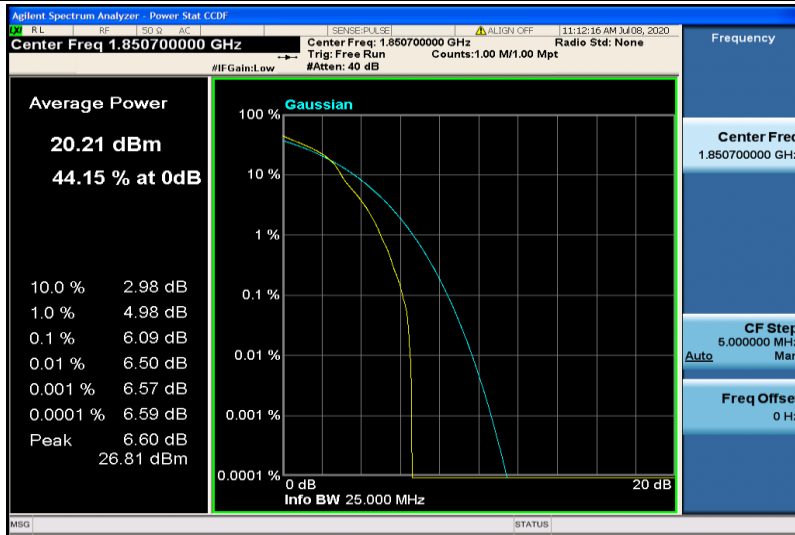

Test Graphs

Band2-1.4MHz-QPSK-18607-1RB#0

Band2-1.4MHz-QPSK-18607-6RB#0

Band2-1.4MHz-QPSK-18900-1RB#0

Band2-1.4MHz-QPSK-18900-6RB#0

Band2-1.4MHz-QPSK-19193-1RB#0

Band2-1.4MHz-QPSK-19193-6RB#0

Band2-1.4MHz-16QAM-18607-1RB#0