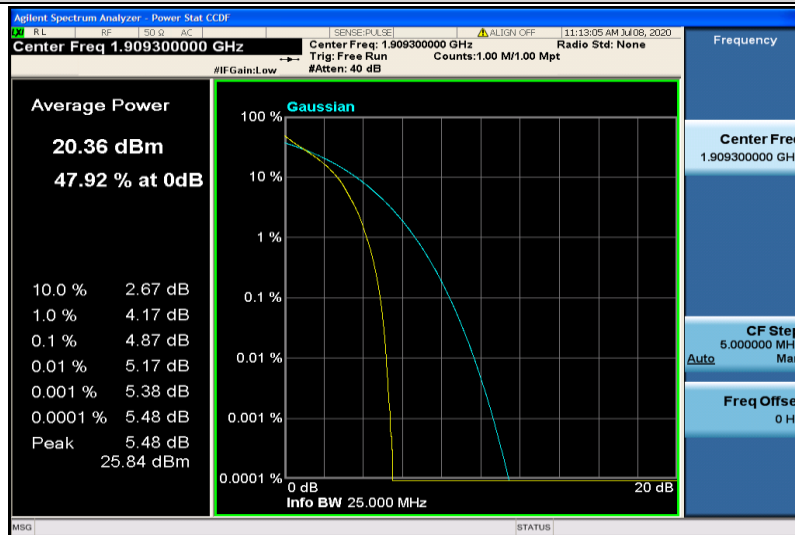

Test Graphs

Band2-1.4MHz-QPSK-18607-1RB#0

Band2-1.4MHz-QPSK-18607-6RB#0

Band2-1.4MHz-QPSK-18900-1RB#0

Band2-1.4MHz-QPSK-18900-6RB#0

Band2-1.4MHz-QPSK-19193-1RB#0

Band2-1.4MHz-QPSK-19193-6RB#0

Band2-1.4MHz-16QAM-18607-1RB#0