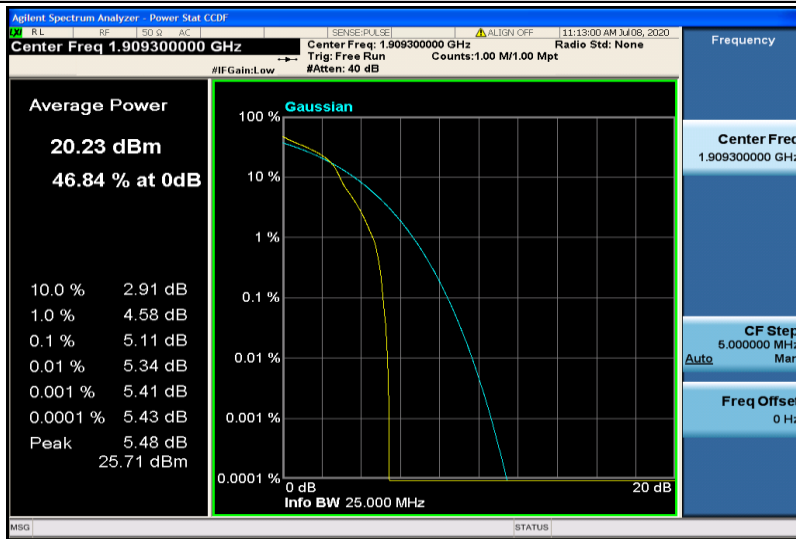

Band2-1.4MHz-16QAM-1913-1RB#0