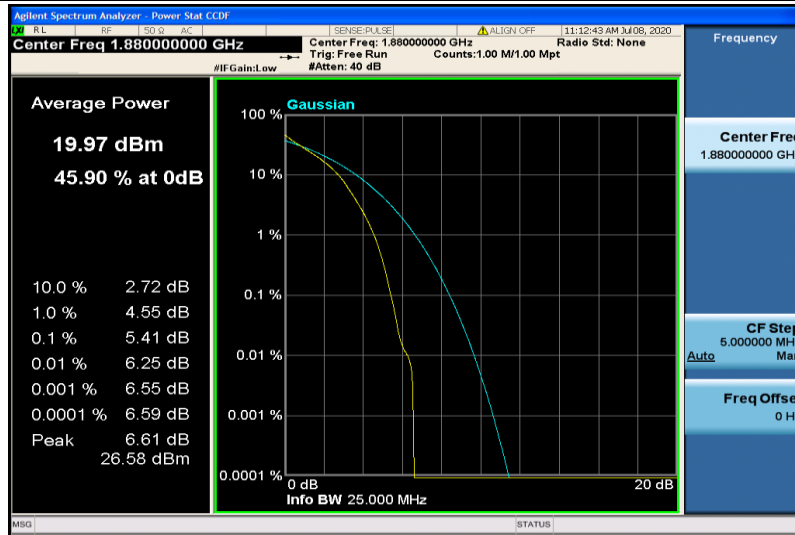

Test Graphs

Band2-1.4MHz-QPSK-18607-1RB#0

Band2-1.4MHz-QPSK-18607-6RB#0

Band2-1.4MHz-QPSK-18900-1RB#0

Band2-1.4MHz-QPSK-18900-6RB#0

Band2-1.4MHz-QPSK-19193-1RB#0

Band2-1.4MHz-QPSK-19193-6RB#0

Band2-1.4MHz-16QAM-18607-1RB#0