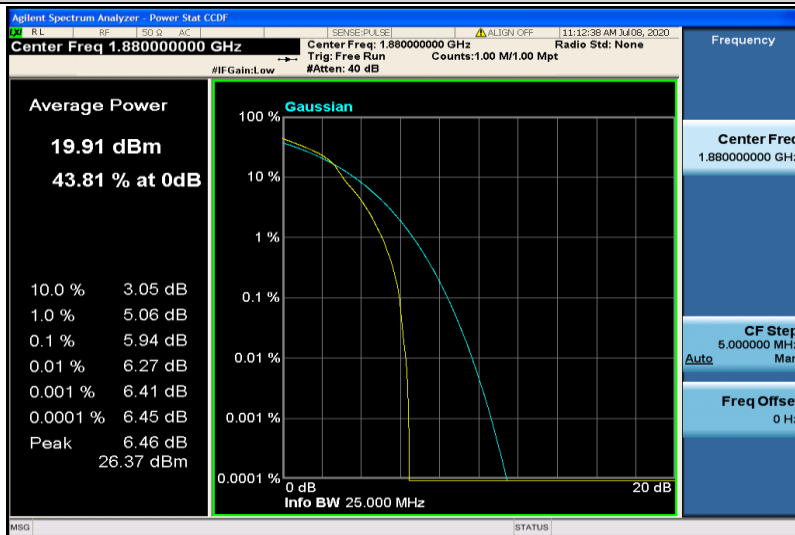

Band2-1.4MHz-16QAM-18900-1RB#0