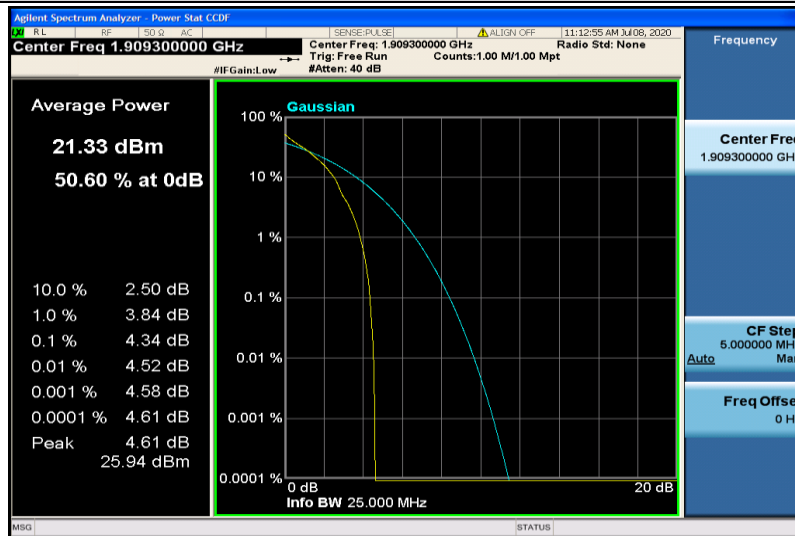

Test Graphs

Band2-1.4MHz-QPSK-18607-1RB#0

Band2-1.4MHz-QPSK-18607-6RB#0

Band2-1.4MHz-QPSK-18900-1RB#0

Band2-1.4MHz-QPSK-18900-6RB#0

Band2-1.4MHz-QPSK-19193-1RB#0

Band2-1.4MHz-QPSK-19193-6RB#0

Band2-1.4MHz-16QAM-18607-1RB#0