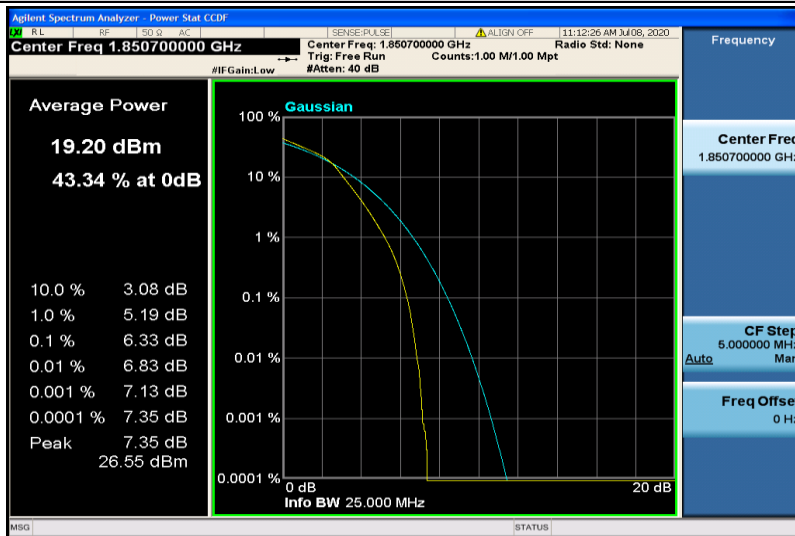

Test Graphs

Band2-1.4MHz-QPSK-18607-1RB#0

Band2-1.4MHz-QPSK-18607-6RB#0

Band2-1.4MHz-QPSK-18900-1RB#0

Band2-1.4MHz-QPSK-18900-6RB#0

Band2-1.4MHz-QPSK-19193-1RB#0

Band2-1.4MHz-QPSK-19193-6RB#0

Band2-1.4MHz-16QAM-18607-1RB#0