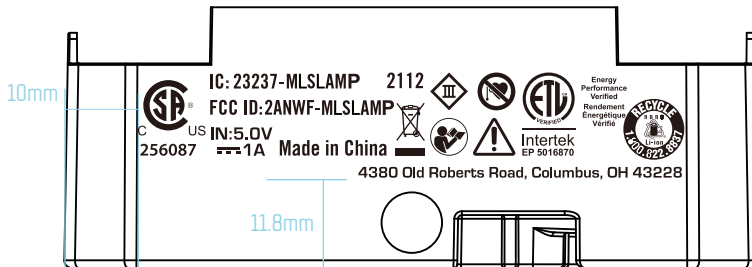

W: 8.22 mm \* H: **5.4 mm**  
BLACK = ES006

W: 16.31 mm \* H: **3.4 mm**  
WHITE

W: 8.97 mm \* H: **1.8 mm**  
BLACK = ES006

**LASER ETCHING**

Year code, FCC ID, IC ID, COO:  
 Trade Gothic Bold Condensed No. 20  
 8pts

W:72mm H:14mm