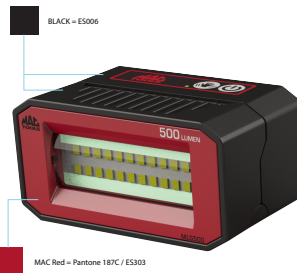

W: 8.22 mm \* H: **5.4 mm**  
BLACK = ES006

W: 16.31 mm \* H: **3.4 mm**  
WHITE

W: 8.97 mm \* H: **1.8 mm**  
BLACK = ES006

**LASER ETCHING**

Year code, FCC ID, IC ID, COO:  
 Trade Gothic Bold Condensed No. 20  
 8pts

W:72mm H:14mm