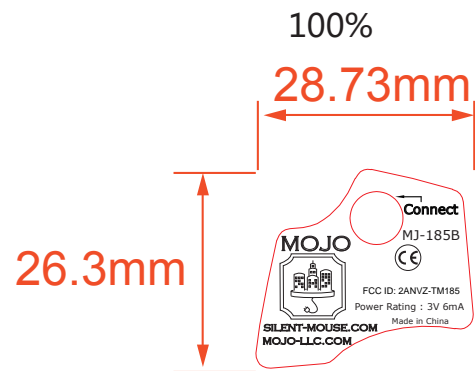

Label & location

尺寸：28.73*26.3mm

材质：50#消银龙背胶 银底黑字，过哑胶