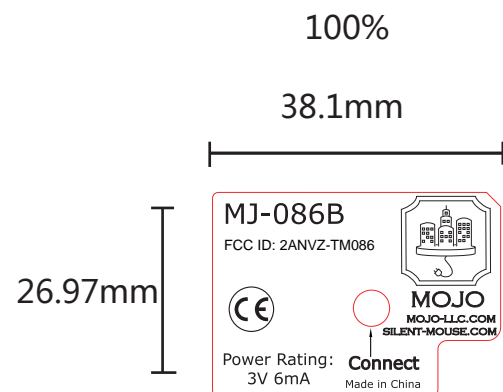

# Label & location

尺寸 : 38.1\*26.97mm  
材质: 50#消银龙背胶 银底黑字, 过哑胶